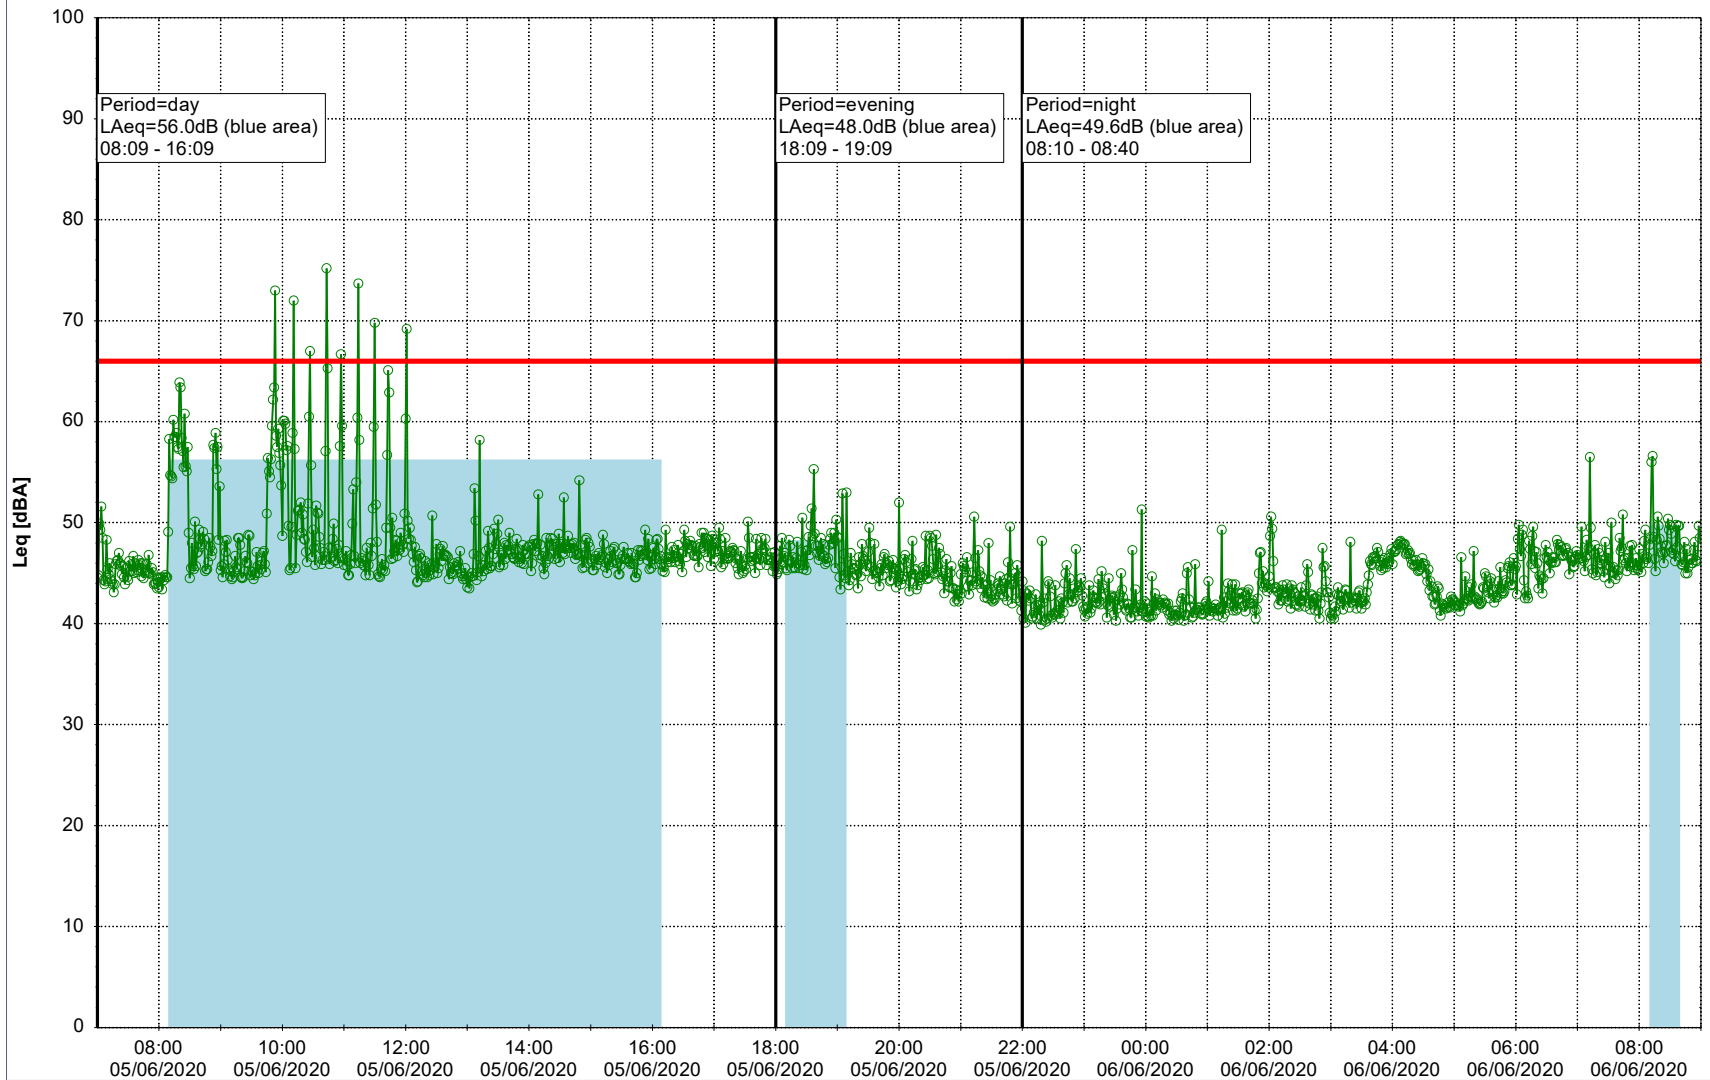

### Noise Time Related Diagram

04/06/2020  
05/06/2020

○○○ EBR-OVK\_NS02

**Project:** Kronos Sydhavnen  
**Construction:** Enghave Brygge  
**Location:** N-V

Plan View

Remarks

- Ørsted Værket

### Noise Time Related Diagram

05/06/2020  
06/06/2020

○○○ EBR-OVK\_NS02

**Project:** Kronos Sydhavnen  
**Construction:** Enghave Brygge  
**Location:** N-V

Plan View

Remarks

- Ørsted Værket

### Noise Time Related Diagram

06/06/2020  
07/06/2020

○○○ EBR-OVK\_NS02

**Project:** Kronos Sydhavnen  
**Construction:** Enghave Brygge  
**Location:** N-V

Plan View

Remarks

- Ørsted Værket