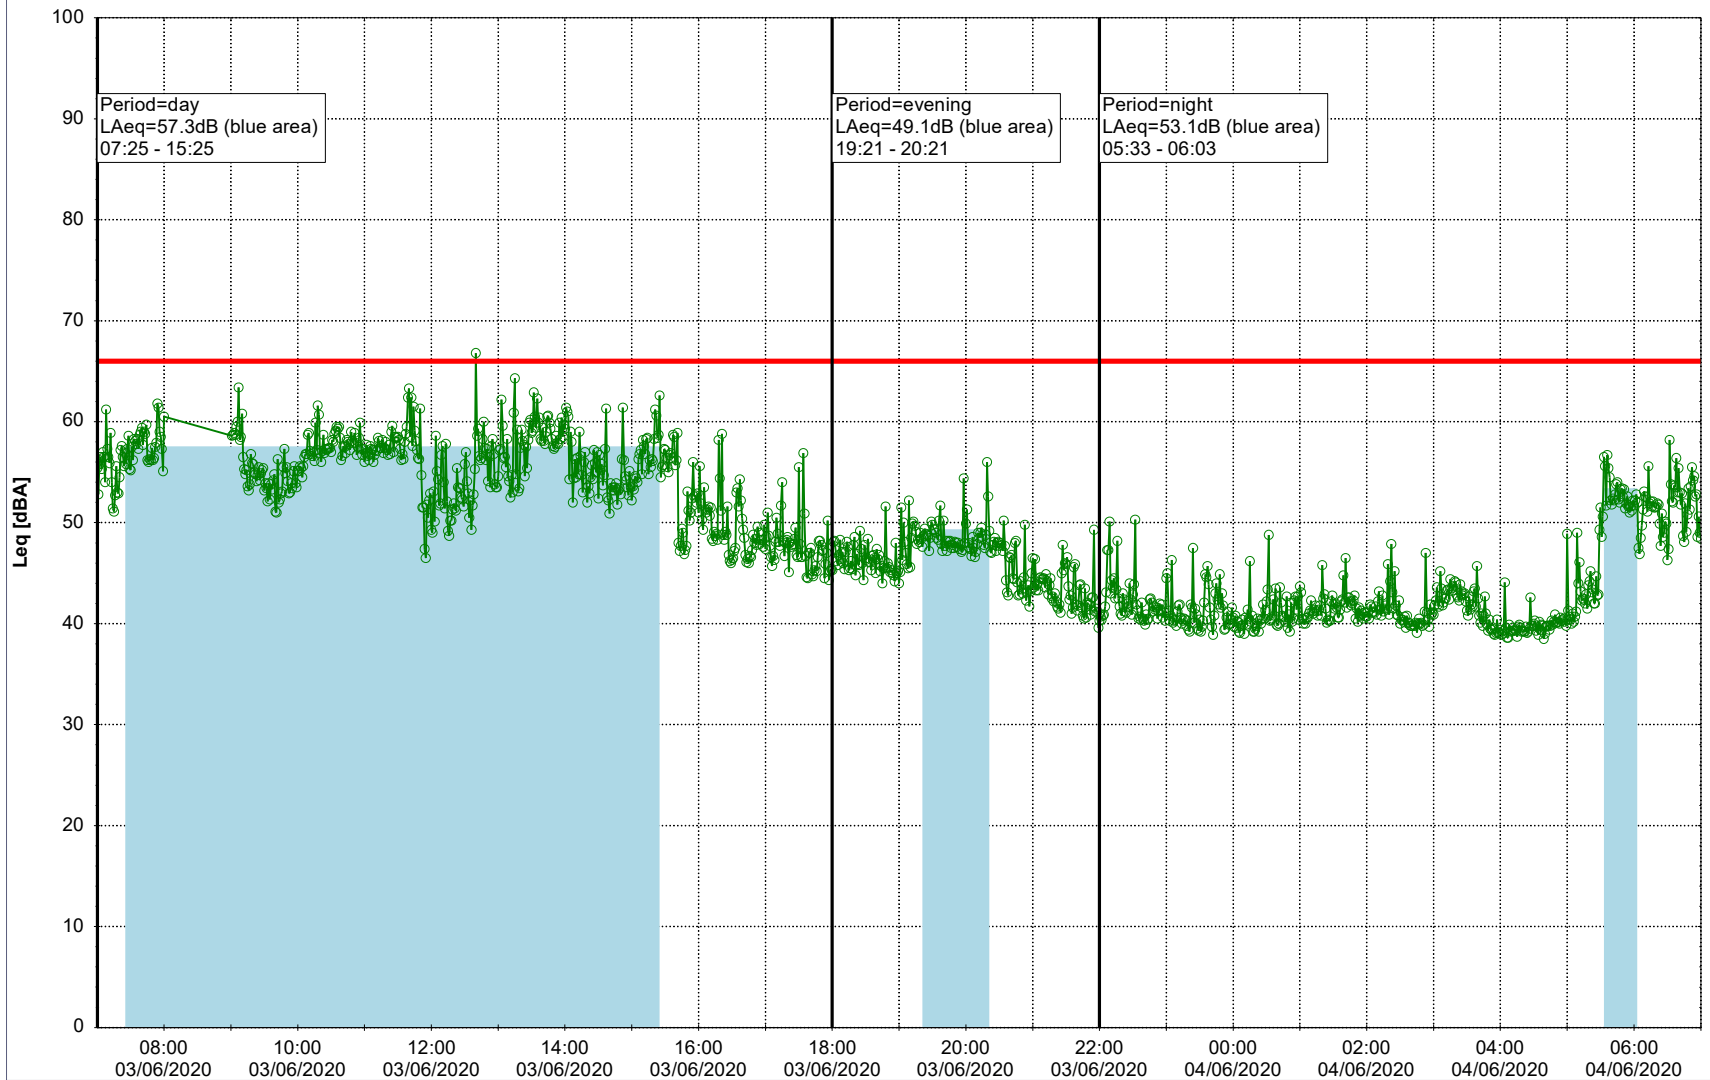

### Noise Time Related Diagram

02/06/2020  
03/06/2020

○○○ EBR-OVK\_NS02

**Project:** Kronos Sydhavnen  
**Construction:** Enghave Brygge  
**Location:** N-V

Plan View

Remarks

- Ørsted Værket

### Noise Time Related Diagram

03/06/2020  
04/06/2020

○○○ EBR-OVK\_NS02

Project: Kronos Sydhavnen  
Construction: Enghave Brygge  
Location: N-V

Plan View

Remarks

- Ørsted Værket