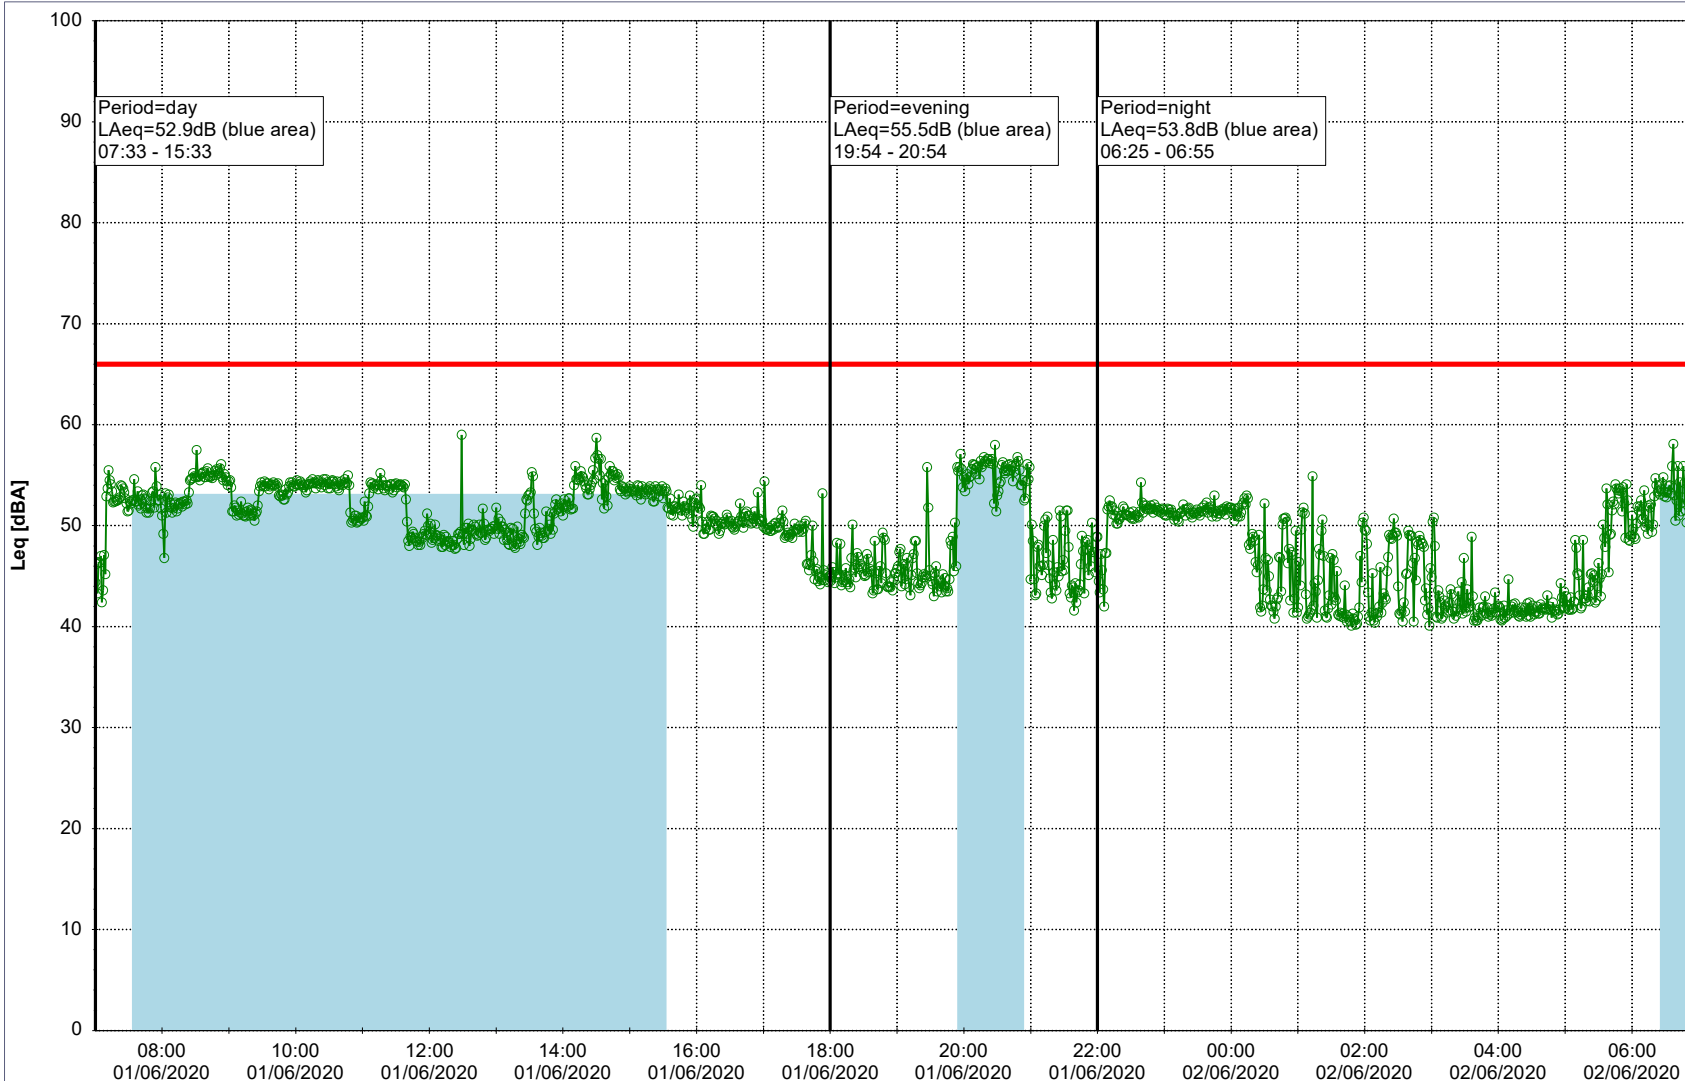

**Project:** Kronos Sydhavnen  
**Construction:** Enghave Brygge  
**Location:** N-V

Plan View

Remarks

- Ørsted Værket

### Noise Time Related Diagram

01/06/2020  
02/06/2020

○○○ EBR-OVK\_NS02

Project: Kronos Sydhavnen  
Construction: Enghave Brygge  
Location: N-V

Plan View

Remarks

- Ørsted Værket

### Noise Time Related Diagram

02/06/2020  
03/06/2020

○○○ EBR-OVK\_NS02

**Project:** Kronos Sydhavnen  
**Construction:** Enghave Brygge  
**Location:** N-V

Plan View

Remarks

- Ørsted Værket

### Noise Time Related Diagram

03/06/2020  
04/06/2020

○○○ EBR-OVK\_NS02

Project: Kronos Sydhavnen  
Construction: Enghave Brygge  
Location: N-V

Plan View

Remarks

- Ørsted Værket