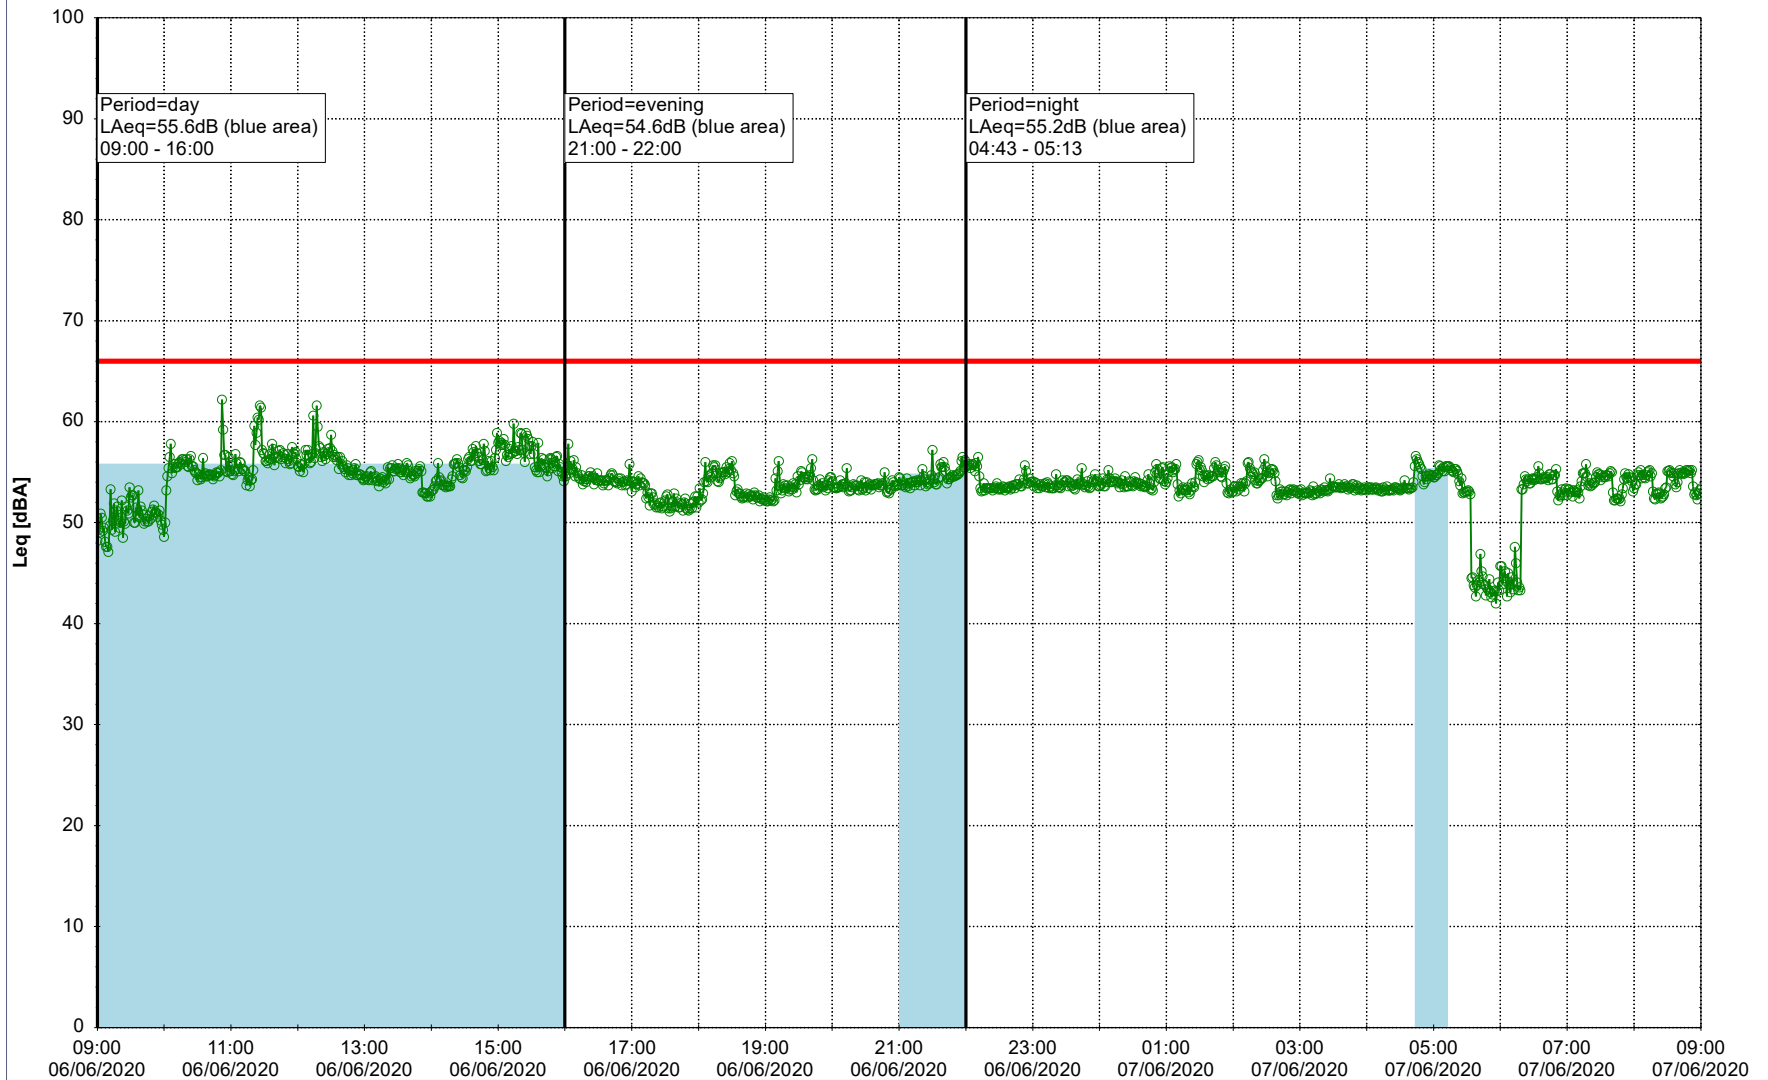

### Noise Time Related Diagram

05/06/2020  
06/06/2020

○○○ EBR-OVK\_NS02

**Project:** Kronos Sydhavnen  
**Construction:** Enghave Brygge  
**Location:** N-V

Plan View

Remarks

- Ørsted Værket

### Noise Time Related Diagram

06/06/2020  
07/06/2020

○○○ EBR-OVK\_NS02

**Project:** Kronos Sydhavnen  
**Construction:** Enghave Brygge  
**Location:** N-V

Plan View

Remarks

- Ørsted Værket