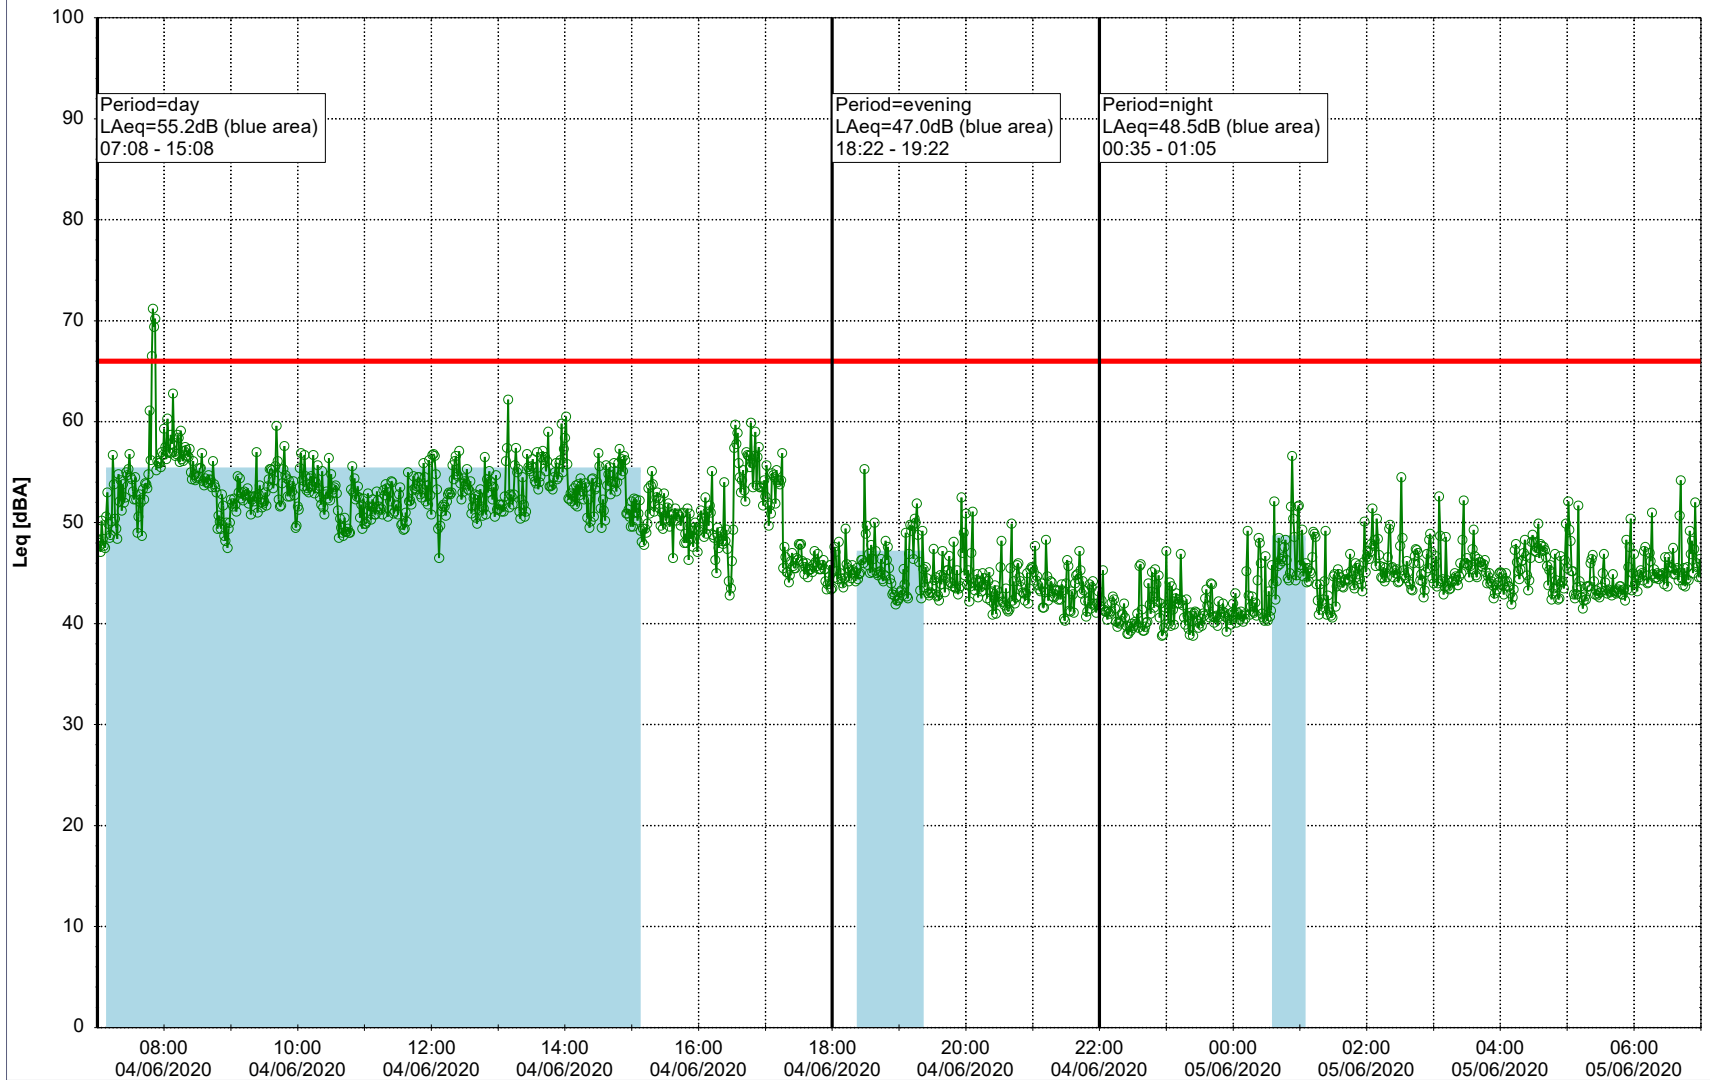

### Noise Time Related Diagram

03/06/2020  
04/06/2020

○○○ EBR-OVK\_NS02

Project: Kronos Sydhavnen  
Construction: Enghave Brygge  
Location: N-V

Plan View

Remarks

- Ørsted Værket

### Noise Time Related Diagram

04/06/2020  
05/06/2020

○○○ EBR-OVK\_NS02

**Project:** Kronos Sydhavnen  
**Construction:** Enghave Brygge  
**Location:** N-V

Plan View

Remarks

- Ørsted Værket