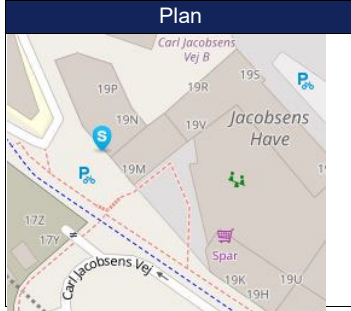

Støjdigram

21-04-2023
22-04-2023

S50-13057

Noter

Scenarie **Dage**
 Dag : 7 - 18
 Aften : 18 - 22
 Nat : 22 - 7

dB Corr: -6

Støjdigram

22-04-2023
23-04-2023