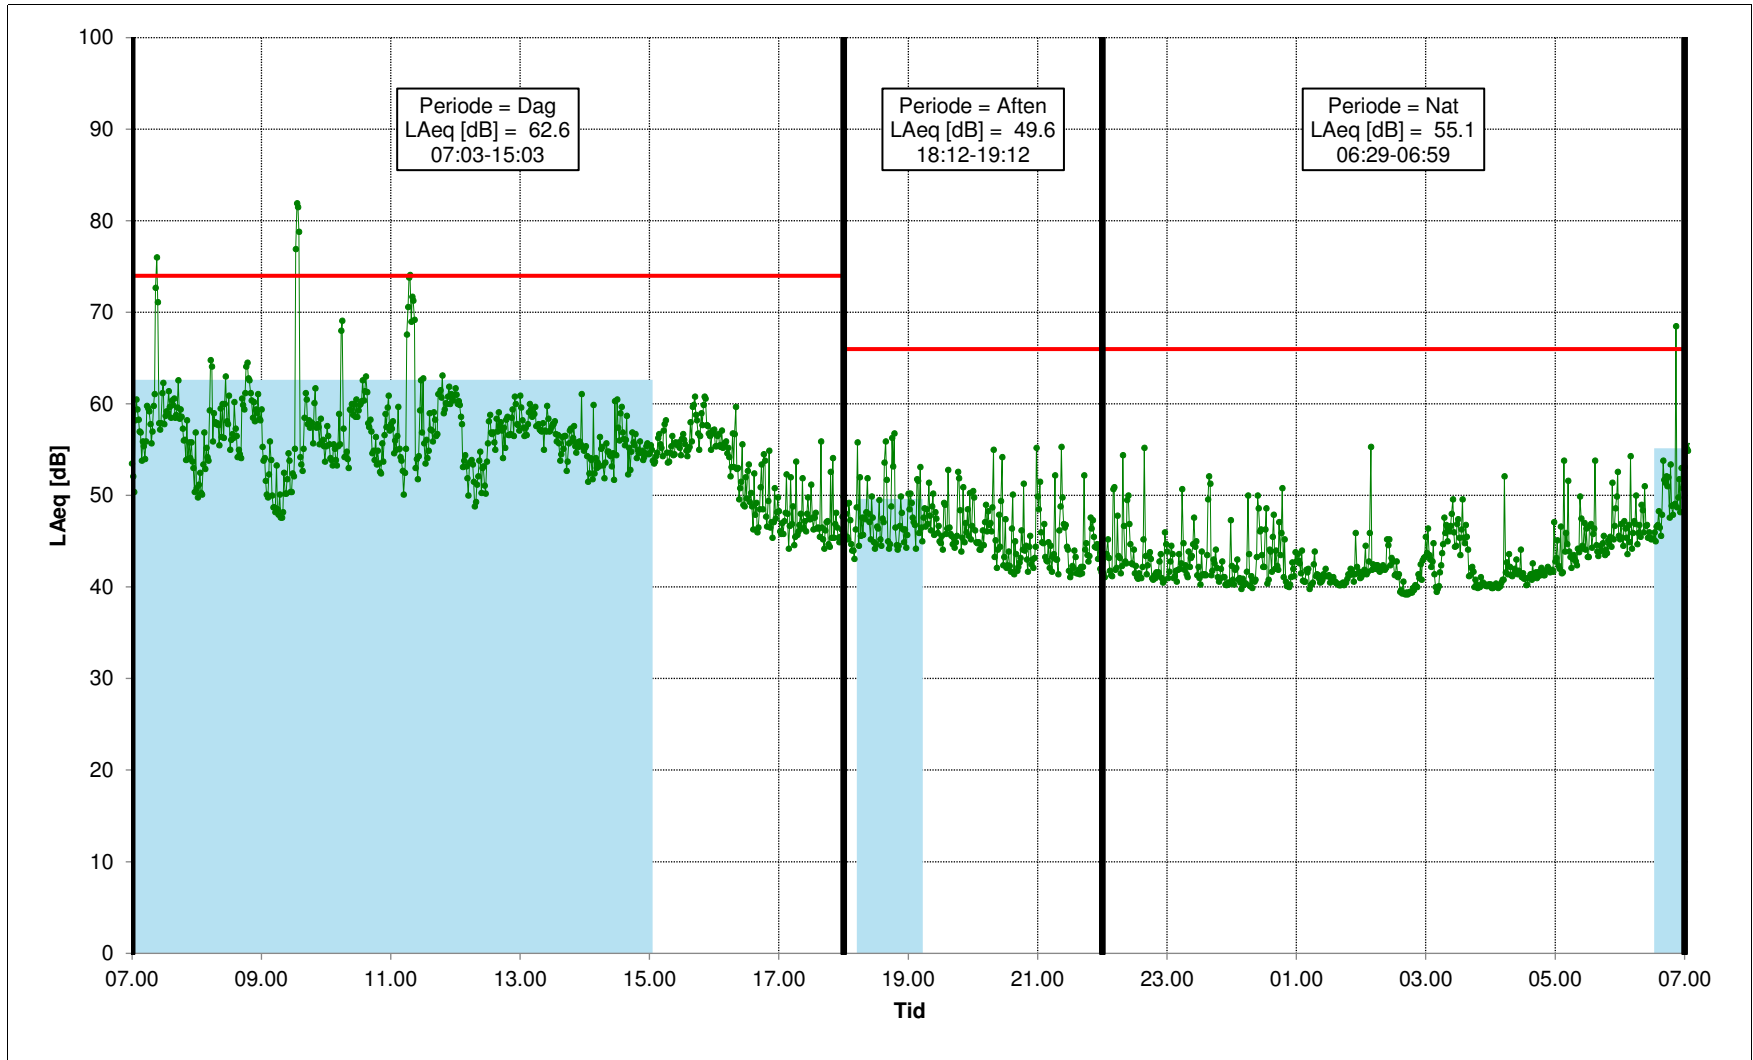

Støjdigram

17-04-2023
18-04-2023

S50-13057

Noter

Scenarie **Dage**
 Dag : 7 - 18
 Aften : 18 - 22
 Nat : 22 - 7

dB Corr: -6

Støjdigram

18-04-2023
 19-04-2023

Scenarie **Dage**
 Dag : 7 - 18
 Aften : 18 - 22
 Nat : 22 - 7

dB Corr: -6

Støjdigram

20-04-2023
21-04-2023

S50-13057

Noter

Scenarie **Dage**
 Dag : 7 - 18
 Aften : 18 - 22
 Nat : 22 - 7

dB Corr: -6

Støjdigram

21-04-2023
22-04-2023

S50-13057

Noter

Scenarie **Dage**
 Dag : 7 - 18
 Aften : 18 - 22
 Nat : 22 - 7

dB Corr: -6

Støjdigram

22-04-2023
23-04-2023

S50-13057

Noter

Scenarie **Dage**
 Dag : 7 - 18
 Aften : 18 - 22
 Nat : 22 - 7

dB Corr: -6

Støjdigram

23-04-2023
24-04-2023

S50-13057

Noter