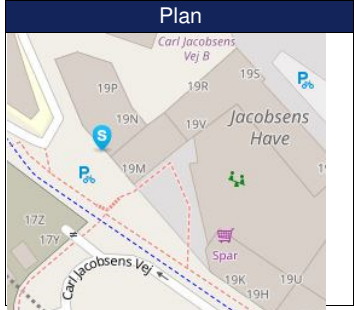

Støjdigram

17-04-2023
18-04-2023

S50-13057

Noter

Scenarie **Dage**
 Dag : 7 - 18
 Aften : 18 - 22
 Nat : 22 - 7

dB Corr: -6

Støjdigram

18-04-2023
 19-04-2023