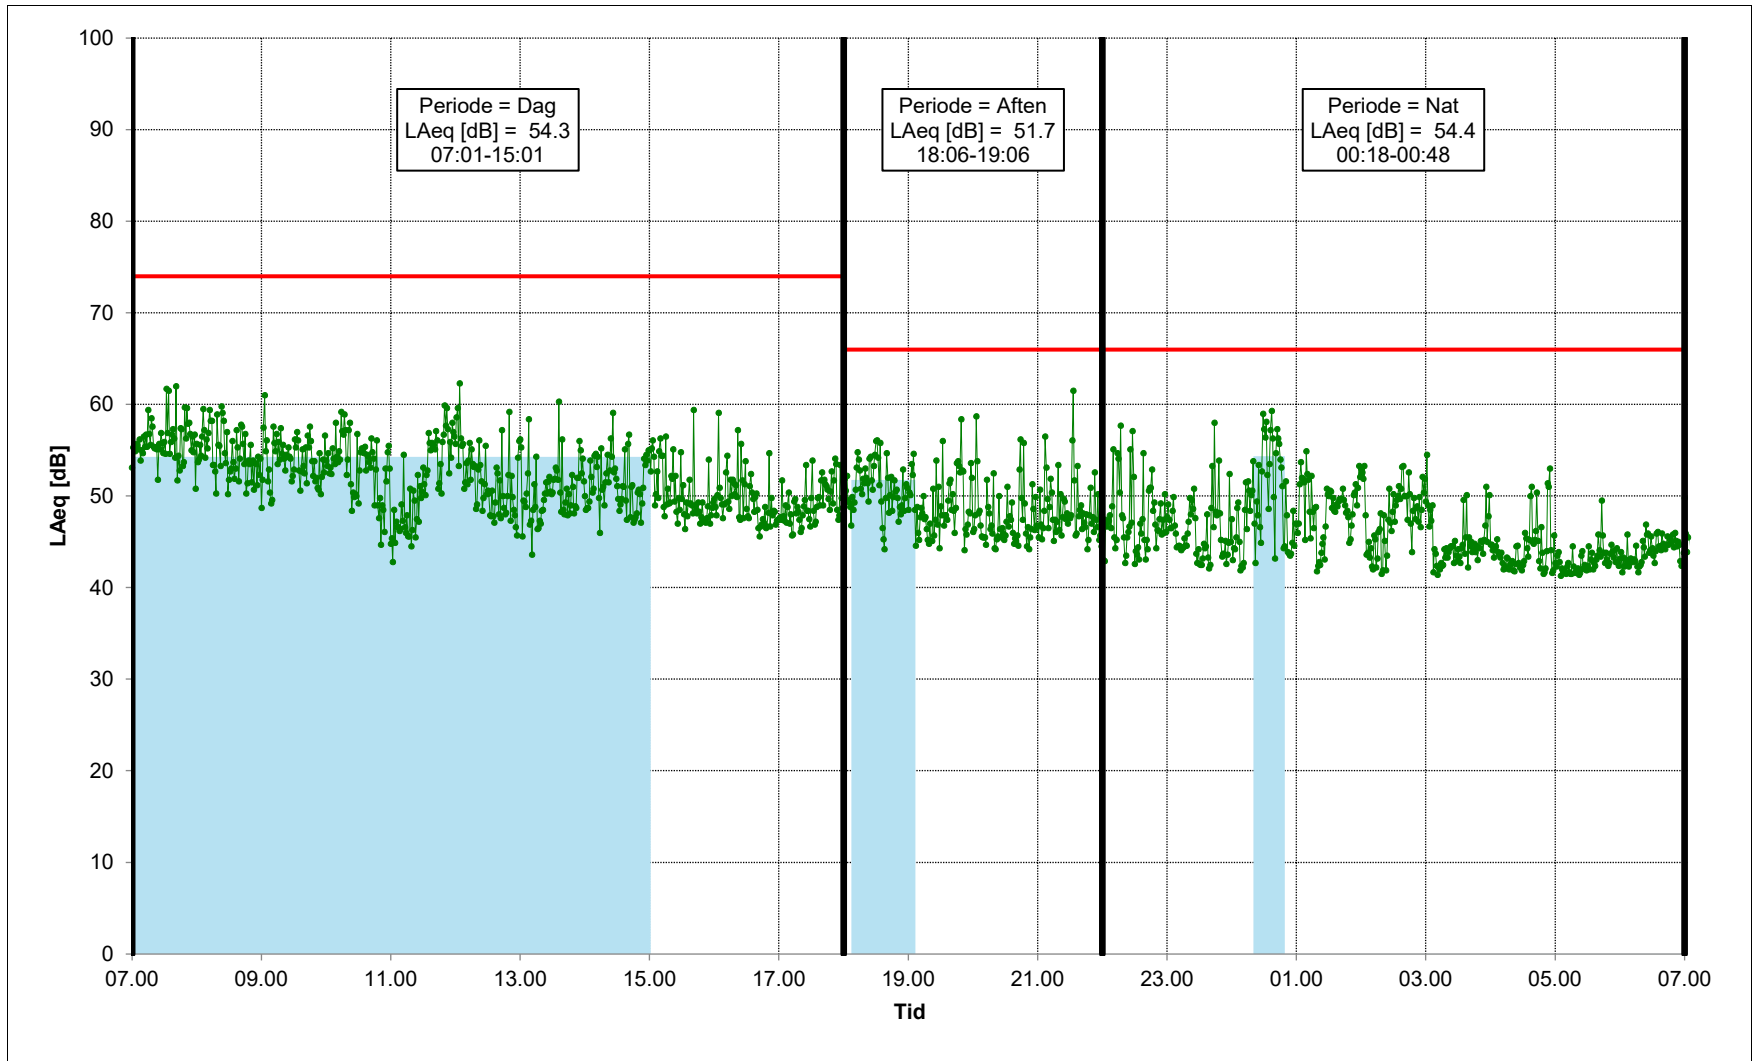

Scenarie **Dage**
 Dag : 7 - 18
 Aften : 18 - 22
 Nat : 22 - 7

dB Corr: -6

Støjdigram

20-04-2023
21-04-2023

S50-13057

Noter

Scenarie **Dage**
 Dag : 7 - 18
 Aften : 18 - 22
 Nat : 22 - 7

dB Corr: -6

Støjdigram

21-04-2023
22-04-2023

S50-13057

Noter

Scenarie **Dage**
 Dag : 7 - 18
 Aften : 18 - 22
 Nat : 22 - 7

dB Corr: -6

Støjdigram

22-04-2023
23-04-2023

S50-13057

Noter

Scenarie **Dage**
 Dag : 7 - 18
 Aften : 18 - 22
 Nat : 22 - 7

dB Corr: -6

Støjdigram

23-04-2023
24-04-2023

S50-13057

Noter