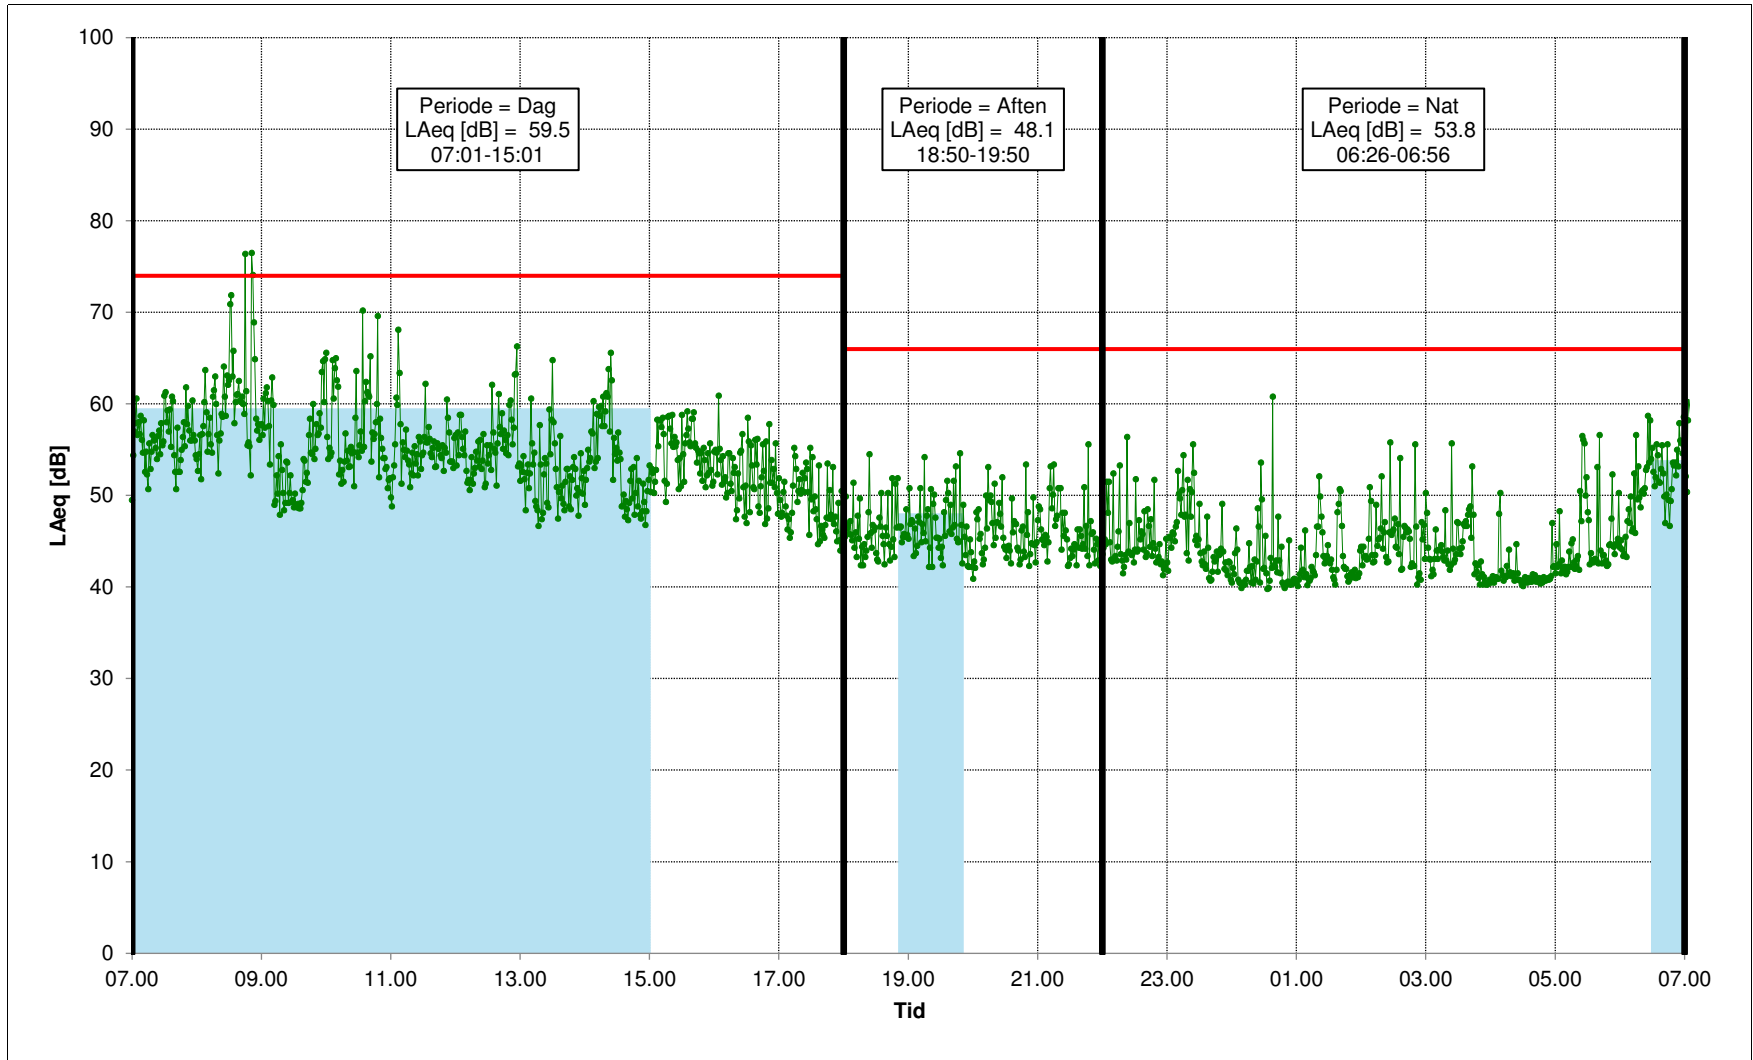

Støjdigram

17-04-2023
18-04-2023

S50-13057

Noter

Scenarie **Dage**
 Dag : 7 - 18
 Aften : 18 - 22
 Nat : 22 - 7

dB Corr: -6

Støjdigram

18-04-2023
 19-04-2023

S50-13057

Noter

Scenarie **Hverdage, Mandag -**
 Dag : 7 - 18
 Aften : 18 - 22
 Nat : 22 - 7

dB Corr: -6

Støjdigram

19-04-2023
20-04-2023

S50-13057

Noter

Scenarie **Dage**
 Dag : 7 - 18
 Aften : 18 - 22
 Nat : 22 - 7

dB Corr: -6

Støjdigram

20-04-2023
21-04-2023

S50-13057

Noter

Scenarie **Dage**
 Dag : 7 - 18
 Aften : 18 - 22
 Nat : 22 - 7

dB Corr: -6

S50-13057

Noter

Scenarie **Dage**
 Dag : 7 - 18
 Aften : 18 - 22
 Nat : 22 - 7

dB Corr: -6

Støjdigram

23-04-2023
24-04-2023

S50-13057

Noter