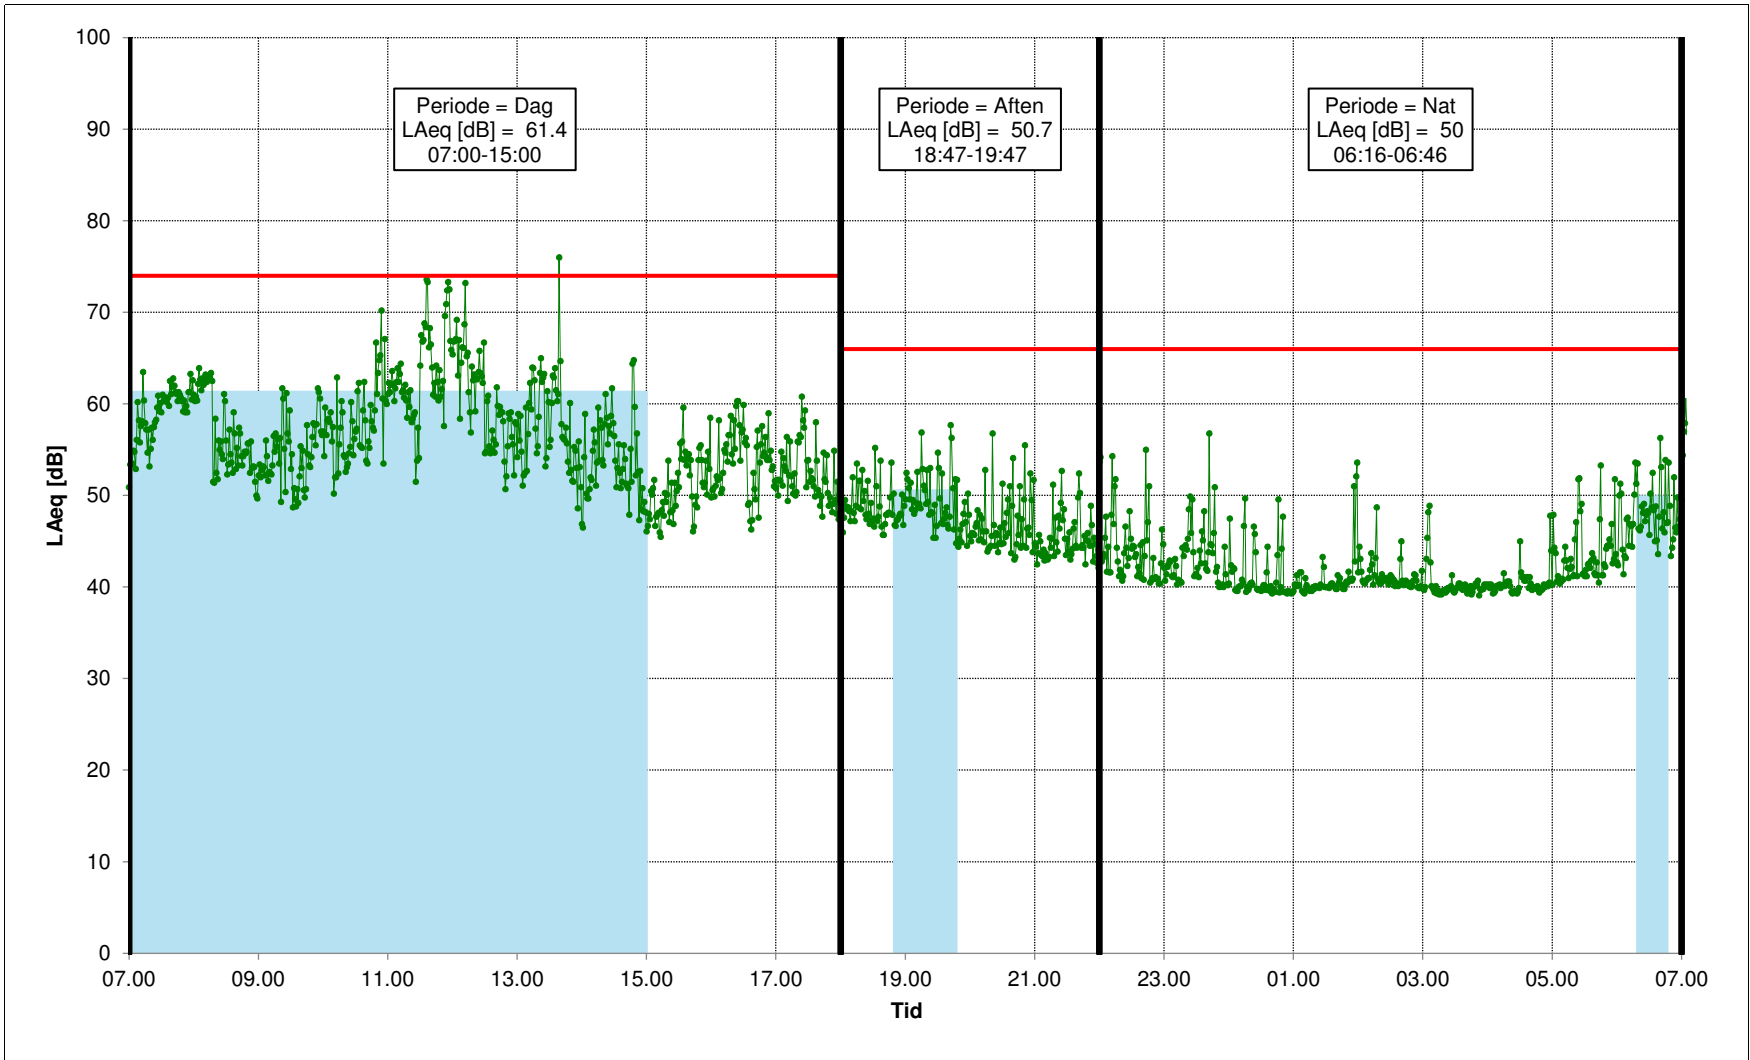

Støjdigram

17-04-2023
18-04-2023

S50-13057

Noter

Scenarie **Dage**
 Dag : 7 - 18
 Aften : 18 - 22
 Nat : 22 - 7

dB Corr: -6

Støjdigram

18-04-2023
 19-04-2023

S50-13057

Noter

Scenarie **Hverdage, Mandag -**
 Dag : 7 - 18
 Aften : 18 - 22
 Nat : 22 - 7

dB Corr: -6

Støjdigram

19-04-2023
20-04-2023

S50-13057

Noter

Scenarie **Dage**
 Dag : 7 - 18
 Aften : 18 - 22
 Nat : 22 - 7

dB Corr: -6

Støjdigram

20-04-2023
21-04-2023

S50-13057

Noter

Scenarie **Dage**
 Dag : 7 - 18
 Aften : 18 - 22
 Nat : 22 - 7

dB Corr: -6

S50-13057

Noter

Scenarie **Dage**
 Dag : 7 - 18
 Aften : 18 - 22
 Nat : 22 - 7

dB Corr: -6

Støjdigram

23-04-2023
24-04-2023

S50-13057

Noter