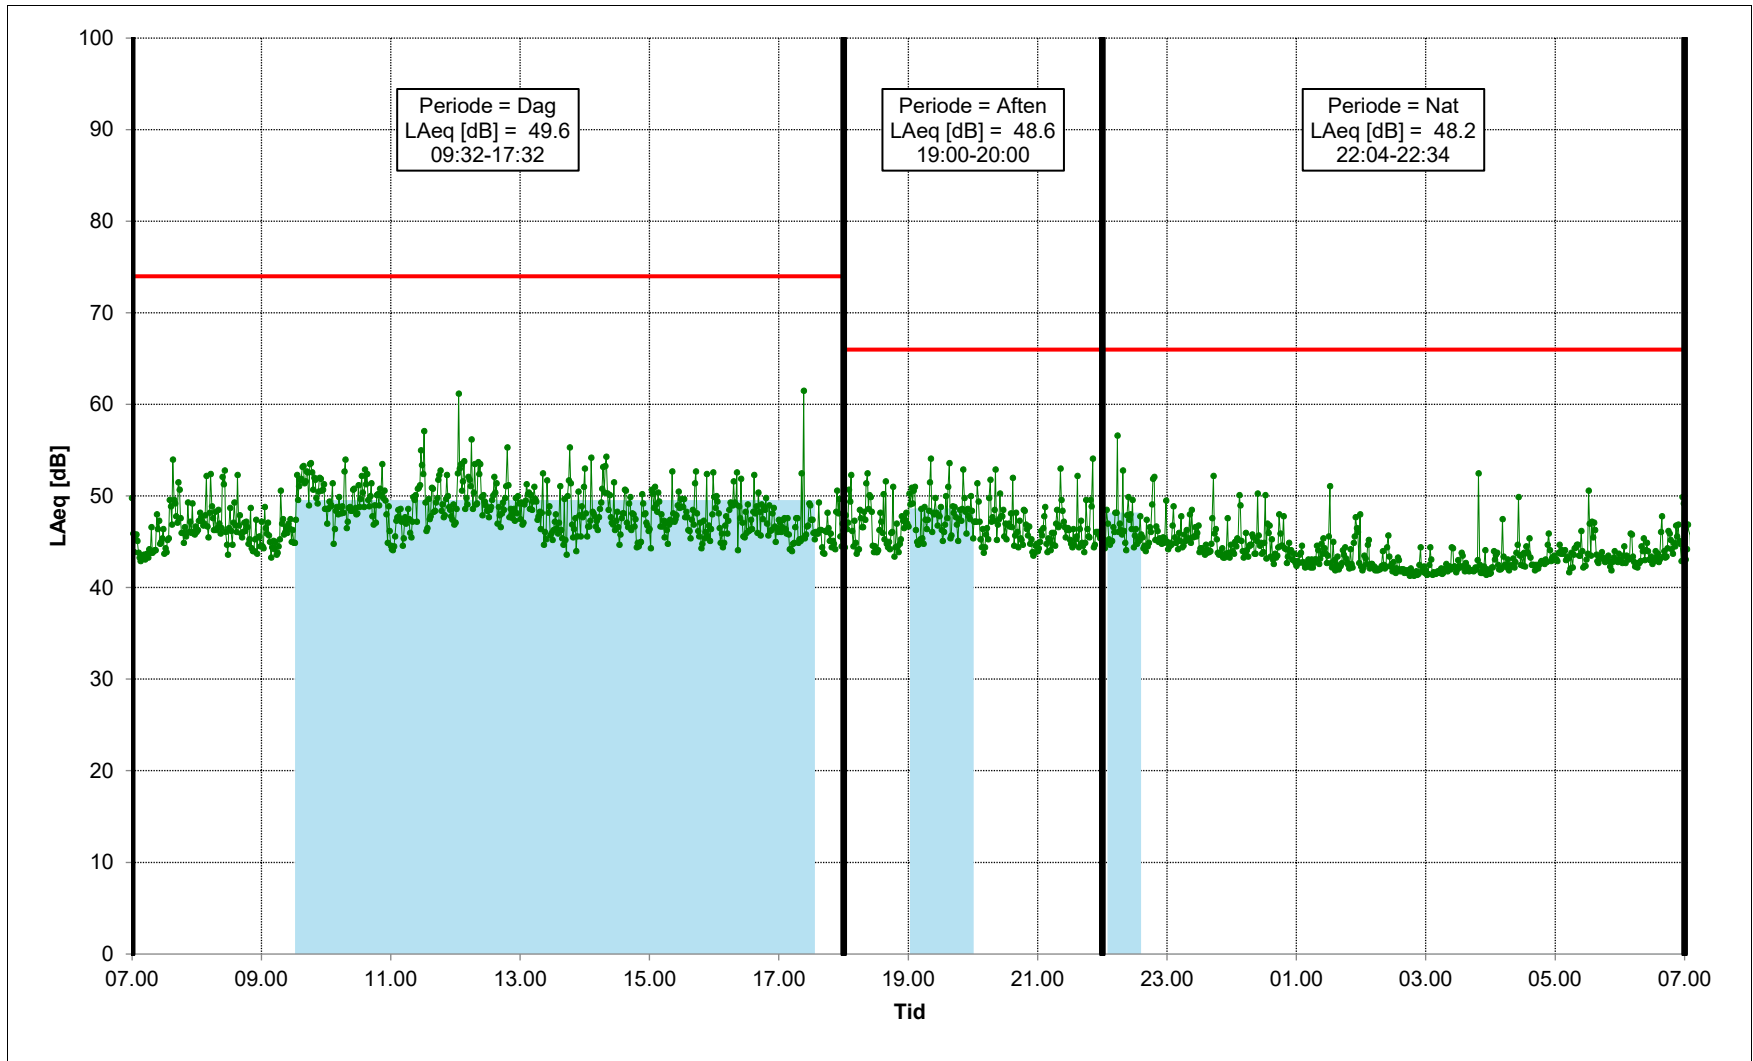

Scenarie **Dage**
 Dag : 7 - 18
 Aften : 18 - 22
 Nat : 22 - 7

dB Corr: -6

Støjdigram

20-04-2023
21-04-2023

S50-13057

Noter

Scenarie **Dage**
 Dag : 7 - 18
 Aften : 18 - 22
 Nat : 22 - 7

dB Corr: -6

Støjdigram

21-04-2023
22-04-2023

S50-13057

Noter

Scenarie **Dage**
 Dag : 7 - 18
 Aften : 18 - 22
 Nat : 22 - 7

dB Corr: -6

Støjdigram

22-04-2023
23-04-2023

S50-13057

Noter

Scenarie **Dage**
 Dag : 7 - 18
 Aften : 18 - 22
 Nat : 22 - 7

dB Corr: -6

Støjdigram

23-04-2023
24-04-2023

S50-13057

Noter