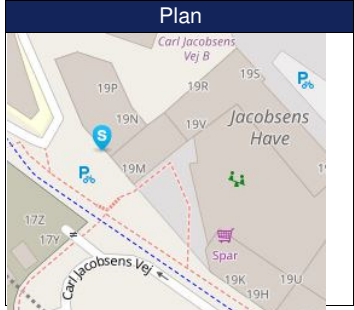

Støjdigram

20-04-2023
21-04-2023

S50-13057

Noter

Scenarie **Dage**
Dag : 7 - 18
Aften : 18 - 22
Nat : 22 - 7

dB Corr: -6