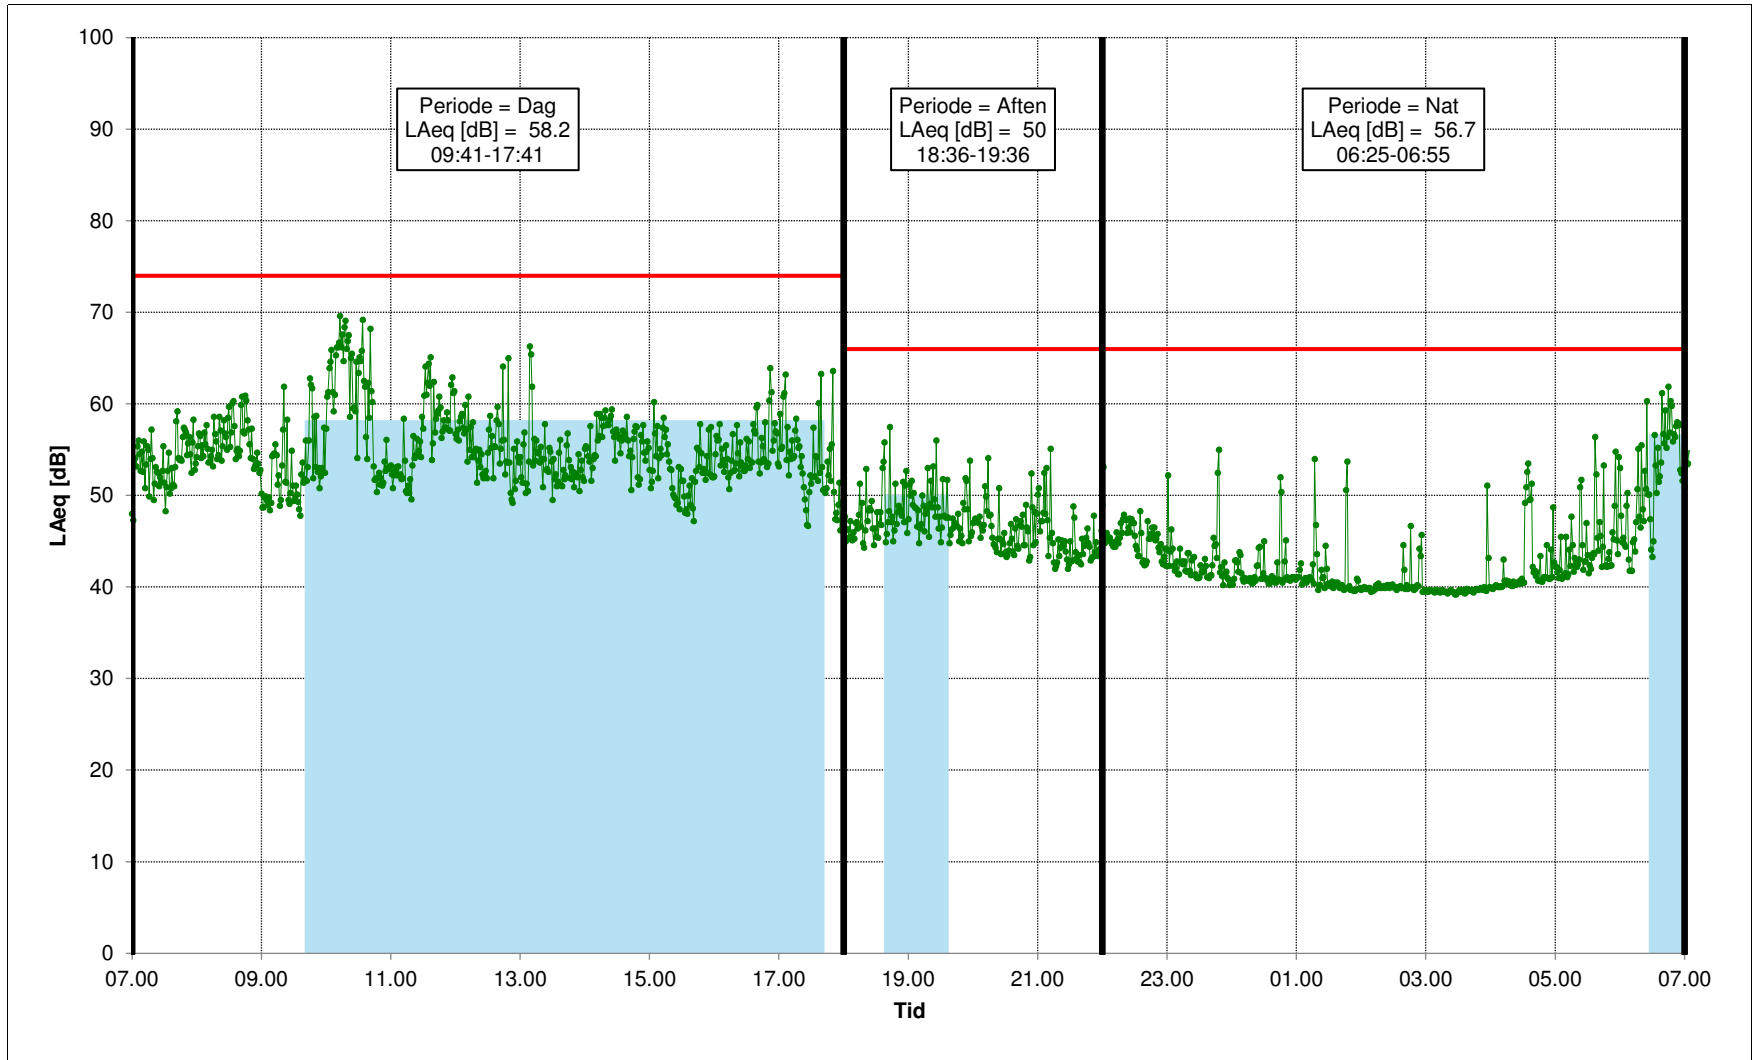

Støjdigram

17-04-2023
18-04-2023

S50-13057

Noter

Scenarie **Dage**
 Dag : 7 - 18
 Aften : 18 - 22
 Nat : 22 - 7

dB Corr: -6

Støjdigram

18-04-2023
 19-04-2023

S50-13057

Noter

Scenarie **Hverdage, Mandag -**
 Dag : 7 - 18
 Aften : 18 - 22
 Nat : 22 - 7

dB Corr: -6

Støjdigram

19-04-2023
20-04-2023

S50-13057

Noter

Scenarie **Dage**
 Dag : 7 - 18
 Aften : 18 - 22
 Nat : 22 - 7

dB Corr: -6

Støjdigram

20-04-2023
21-04-2023

S50-13057

Noter

Scenarie **Dage**
 Dag : 7 - 18
 Aften : 18 - 22
 Nat : 22 - 7

dB Corr: -6

S50-13057

Noter

Scenarie **Dage**
 Dag : 7 - 18
 Aften : 18 - 22
 Nat : 22 - 7

dB Corr: -6

Støjdigram

23-04-2023
24-04-2023

S50-13057

Noter