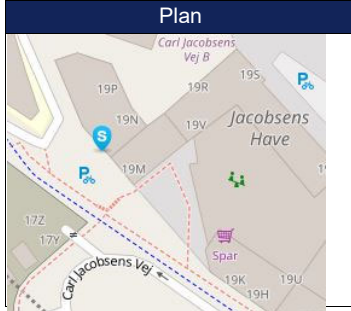

Scenarie **Dage**
 Dag : 7 - 18
 Aften : 18 - 22
 Nat : 22 - 7

dB Corr: -6

Støjdigram

20-04-2023
21-04-2023

S50-13057

Noter

Scenarie **Dage**
 Dag : 7 - 18
 Aften : 18 - 22
 Nat : 22 - 7

dB Corr: -6