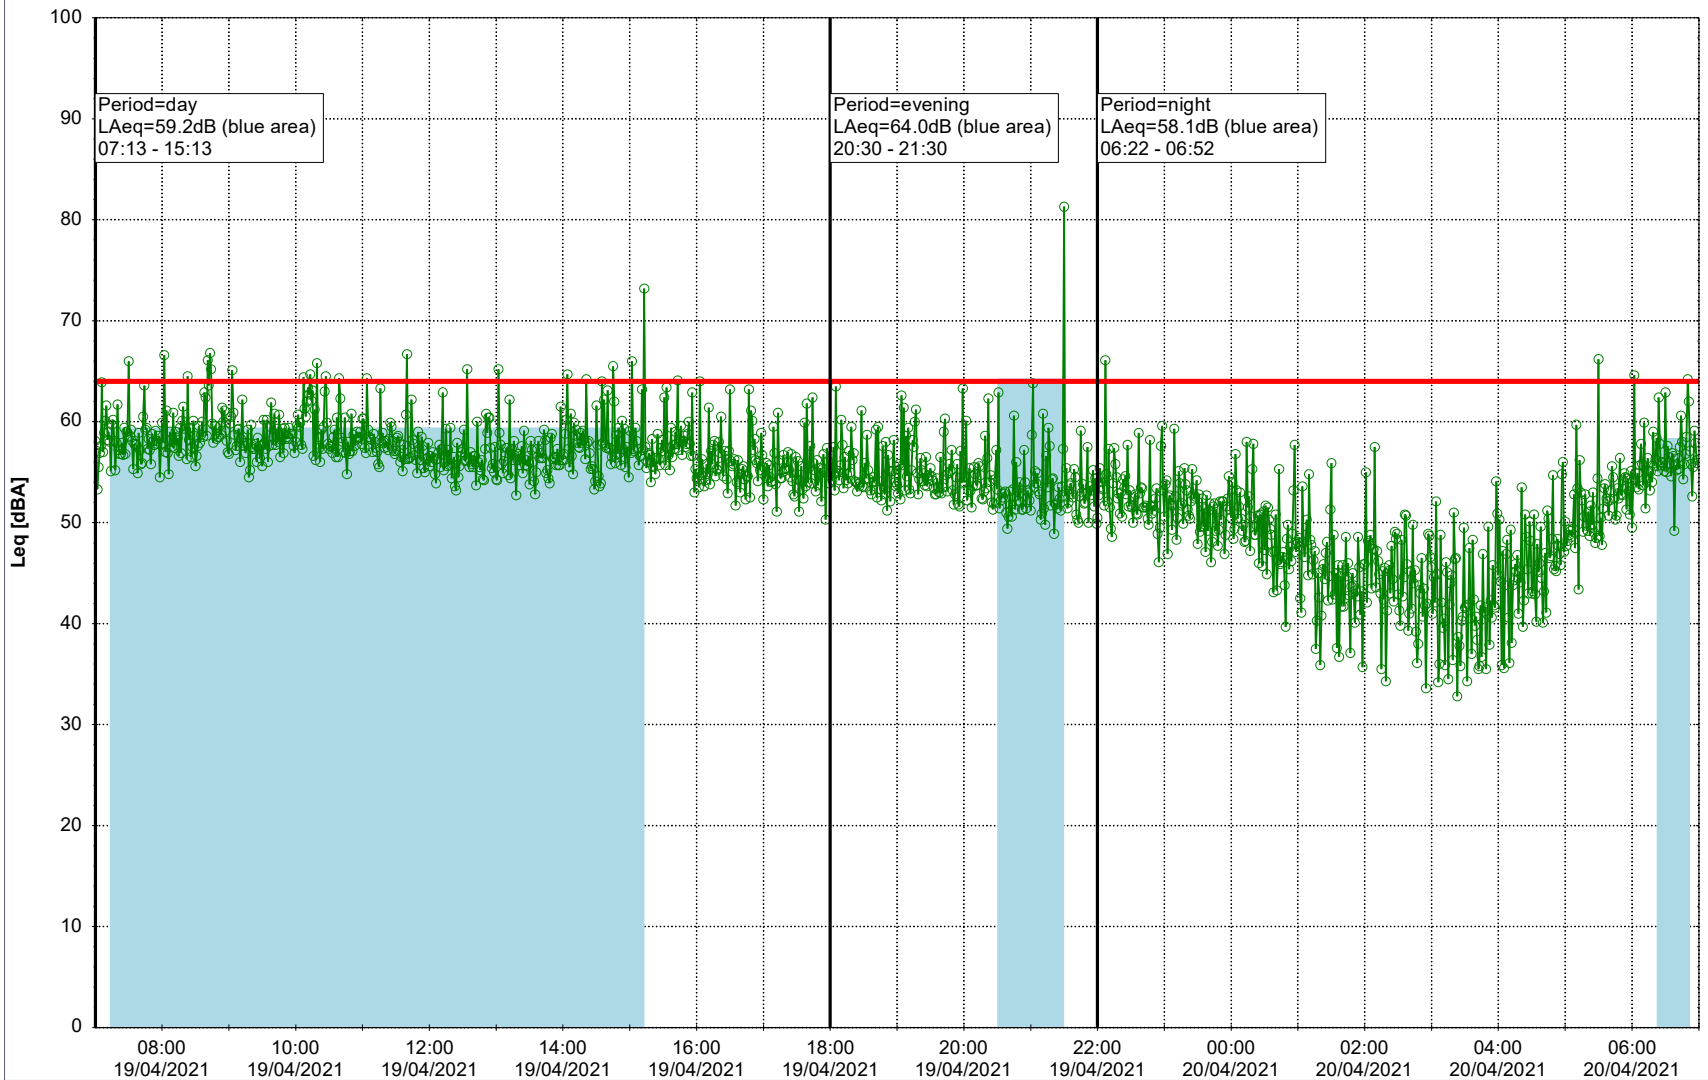

**Project:** Kronos Sydhavnen  
**Construction:** Gåsebæk  
**Location:** N-V

Remarks

...

### Noise Time Related Diagram

19/04/2021  
20/04/2021

○○○ GAB\_NS01

**Project:** Kronos Sydhavnen  
**Construction:** Gåsebæk  
**Location:** N-V

20/04/2021  
21/04/2021

Remarks

...

### Noise Time Related Diagram

○○○ GAB\_NS01

Project: Kronos Sydhavnen  
Construction: Gåsebæk  
Location: N-V

Remarks

...