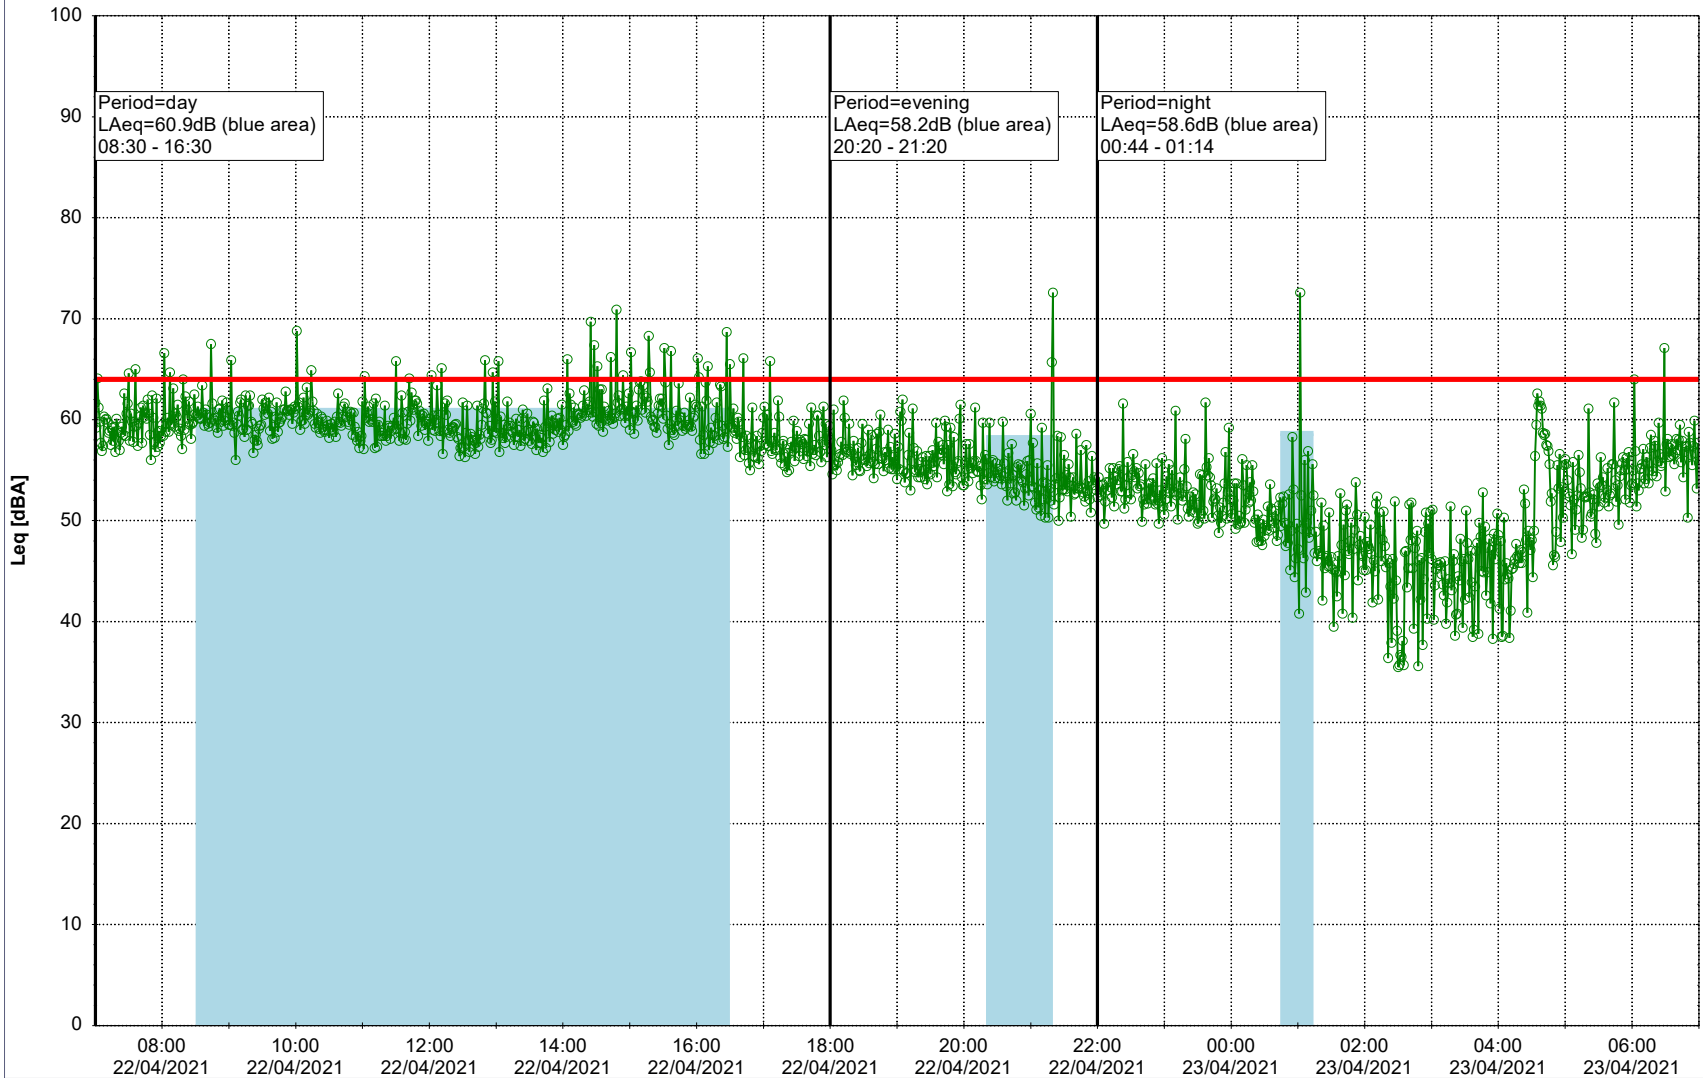

### Noise Time Related Diagram

21/04/2021  
22/04/2021

○○○ GAB\_NS01

**Project:** Kronos Sydhavnen  
**Construction:** Gåsebæk  
**Location:** N-V

22/04/2021  
23/04/2021

Remarks

...

### Noise Time Related Diagram

○○○ GAB\_NS01

Project: Kronos Sydhavnen  
Construction: Gåsebæk  
Location: N-V

Remarks

...