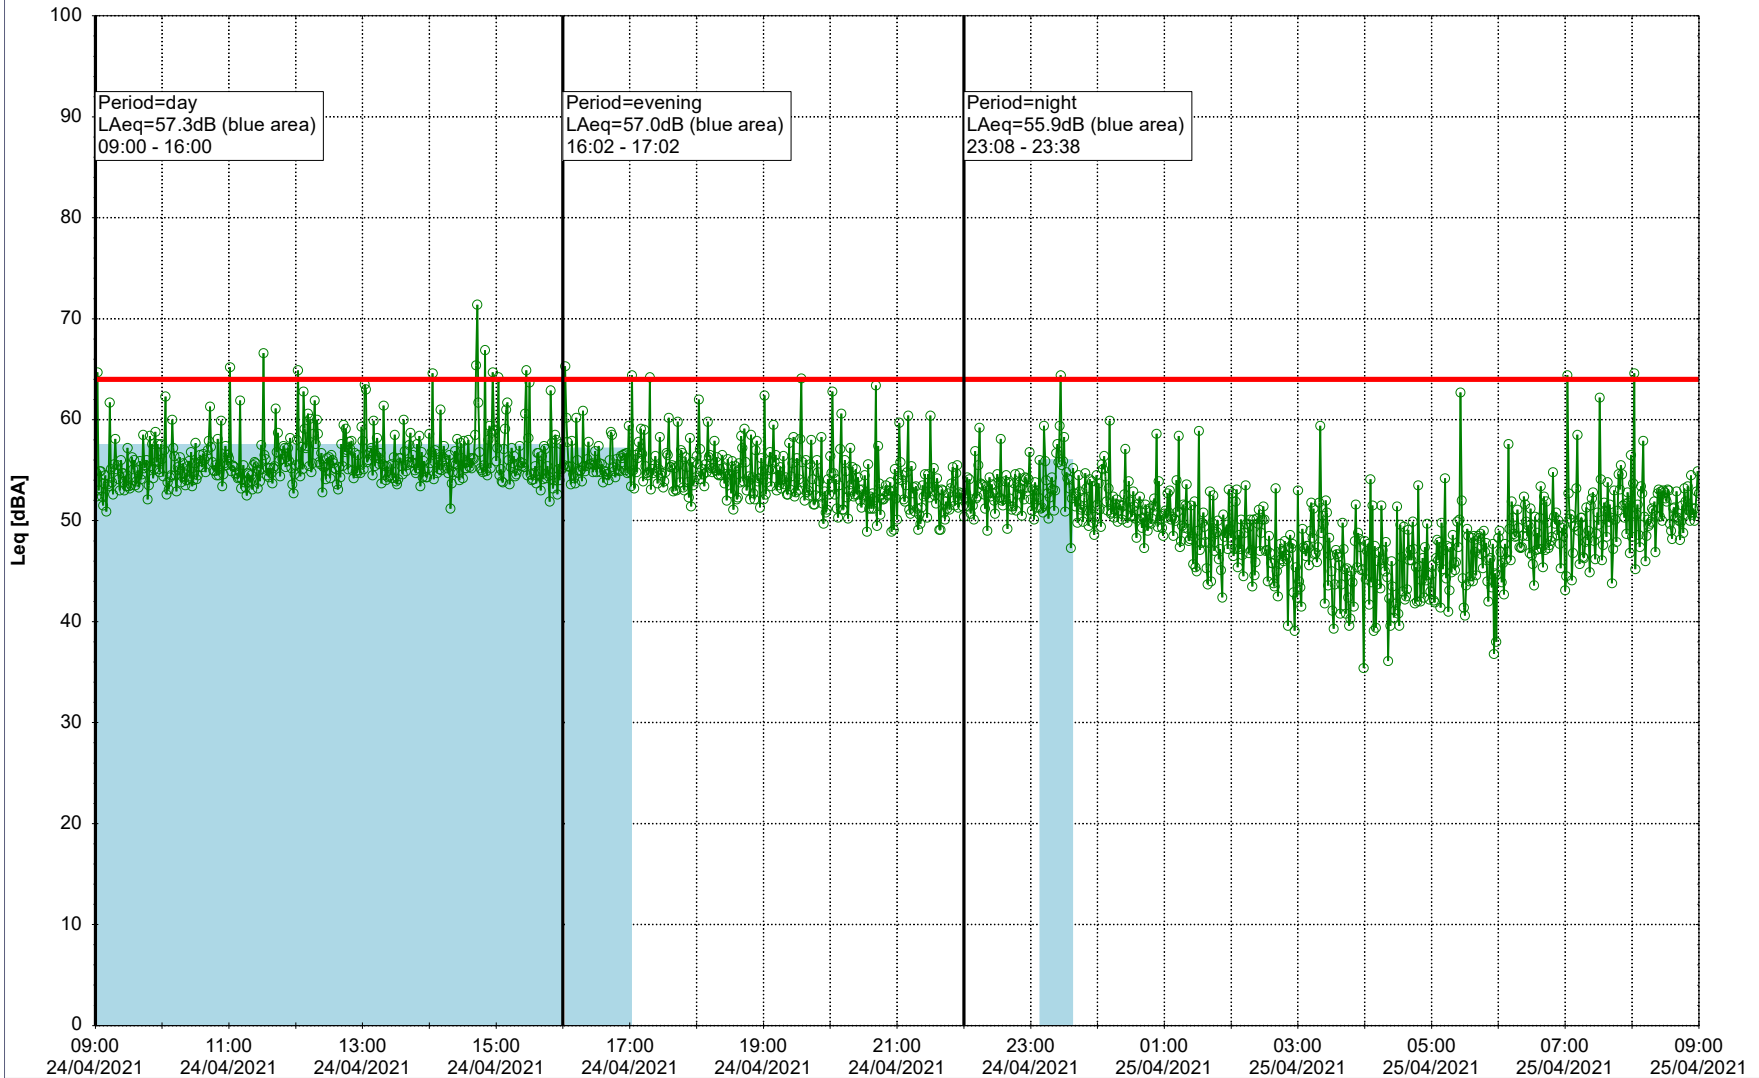

### Noise Time Related Diagram

23/04/2021  
24/04/2021

○○○ GAB\_NS01

**Project:** Kronos Sydhavnen  
**Construction:** Gåsebæk  
**Location:** N-V

24/04/2021  
25/04/2021

Remarks

...

### Noise Time Related Diagram

○○○ GAB\_NS01

Project: Kronos Sydhavnen  
Construction: Gåsebæk  
Location: N-V

25/04/2021  
26/04/2021