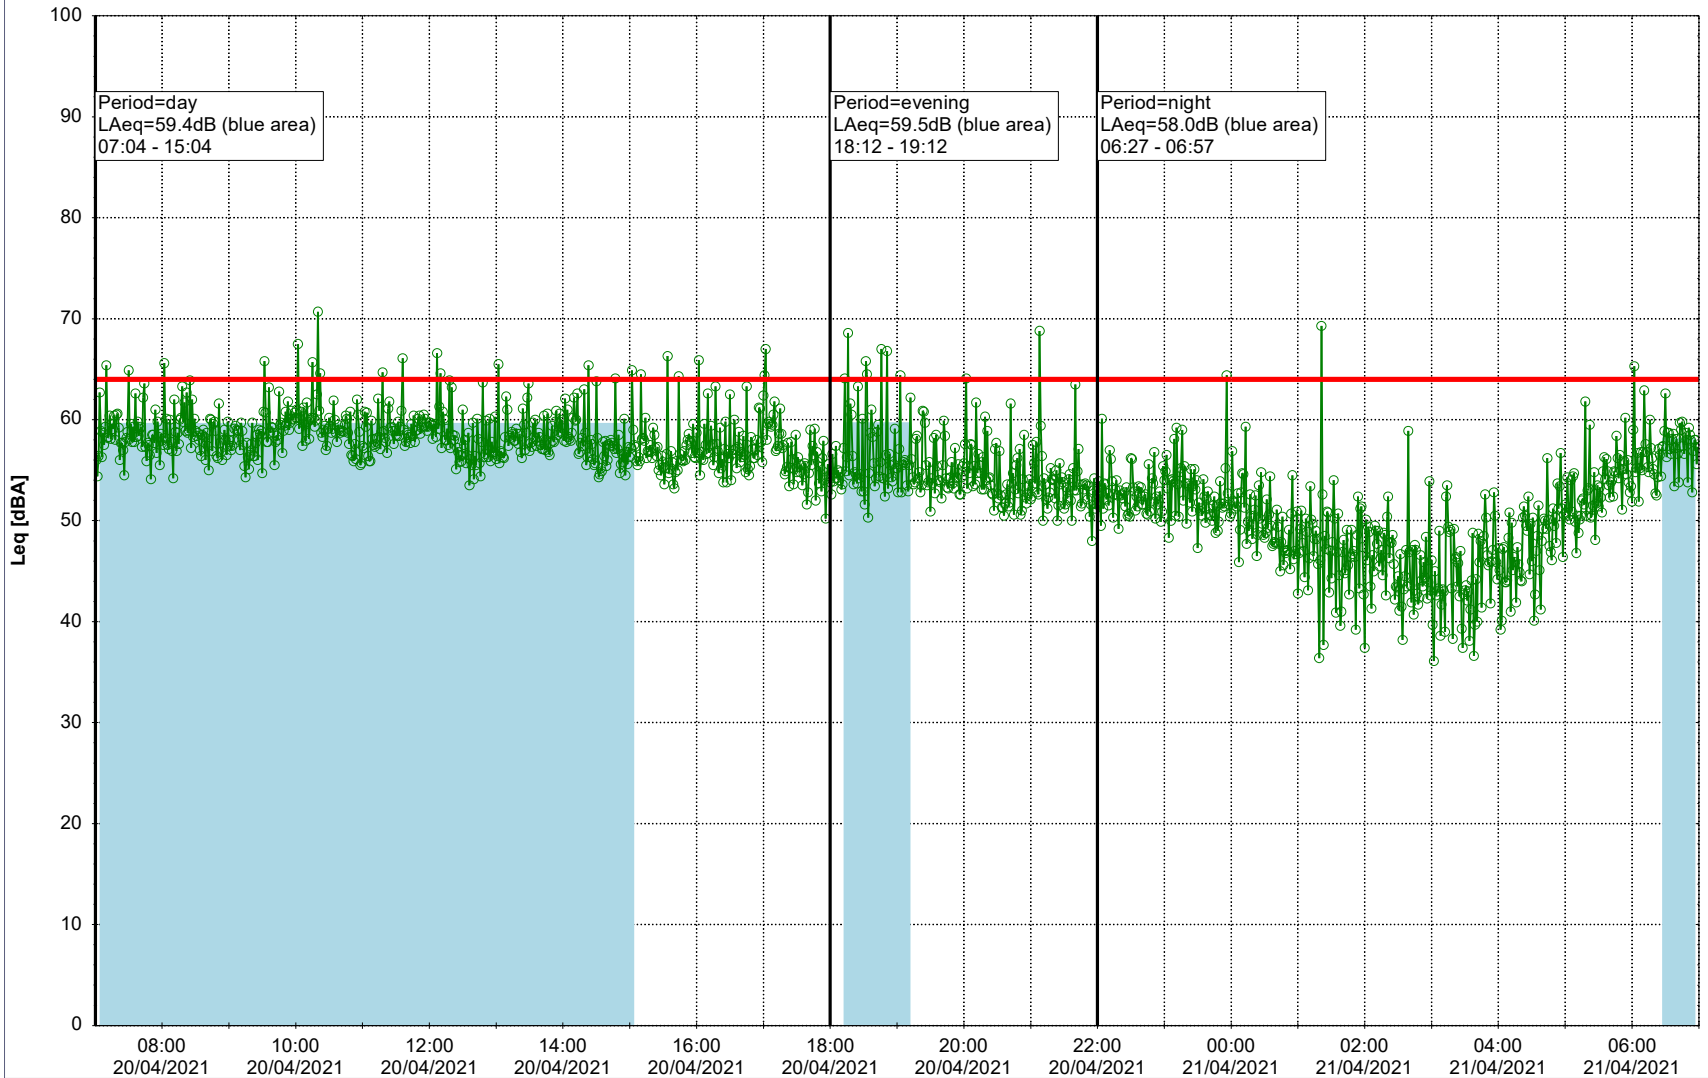

### Noise Time Related Diagram

19/04/2021  
20/04/2021

○○○ GAB\_NS01

**Project:** Kronos Sydhavnen  
**Construction:** Gåsebæk  
**Location:** N-V

20/04/2021  
21/04/2021

Remarks

...

### Noise Time Related Diagram

○○○ GAB\_NS01

Project: Kronos Sydhavnen  
Construction: Gåsebæk  
Location: N-V

Remarks

...