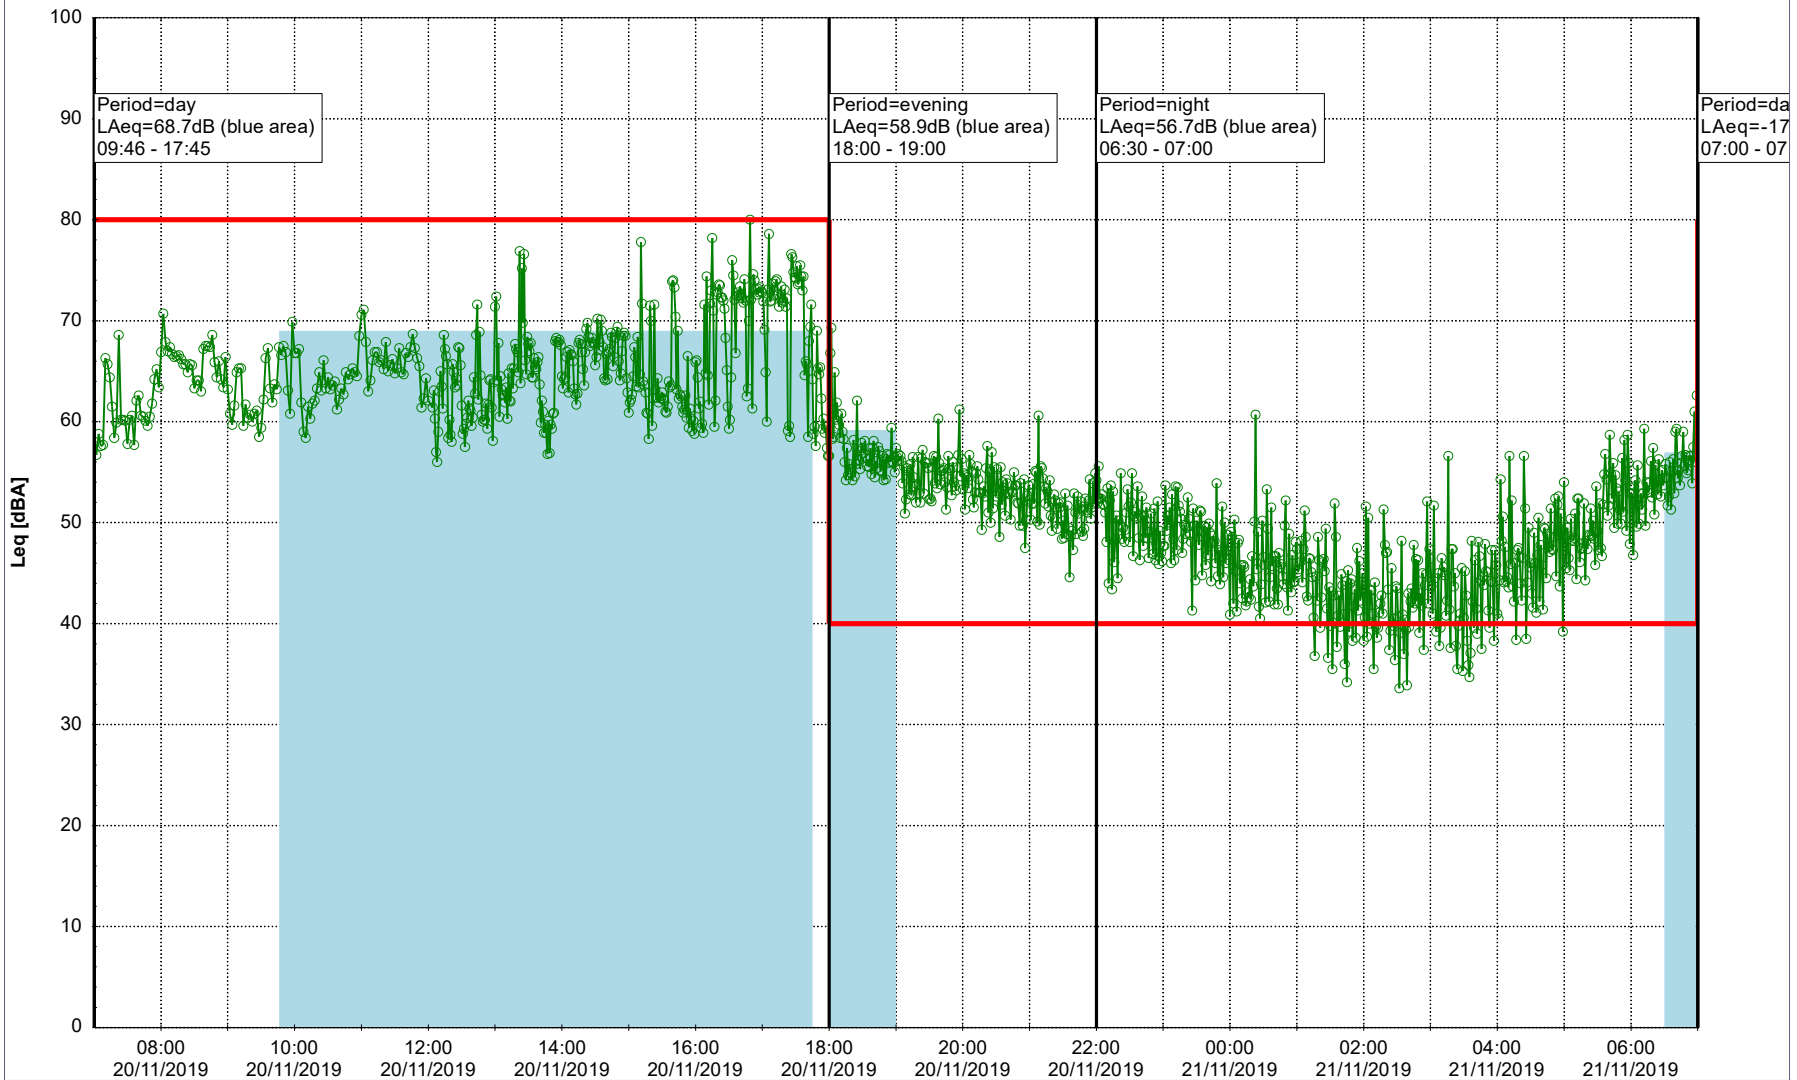

### Noise Time Related Diagram

19/11/2019  
20/11/2019

○ ○ ○ ○ HOL\_NS01

**Project:** Kronos Sydhavnen  
**Construction:** Havneholmen  
**Location:** N-V

Plan View

Remarks

...

### Noise Time Related Diagram

20/11/2019  
21/11/2019

○ ○ ○ ○ HOL\_NS01

**Project:** Kronos Sydhavnen  
**Construction:** Havneholmen  
**Location:** N-V

Plan View

Remarks

...