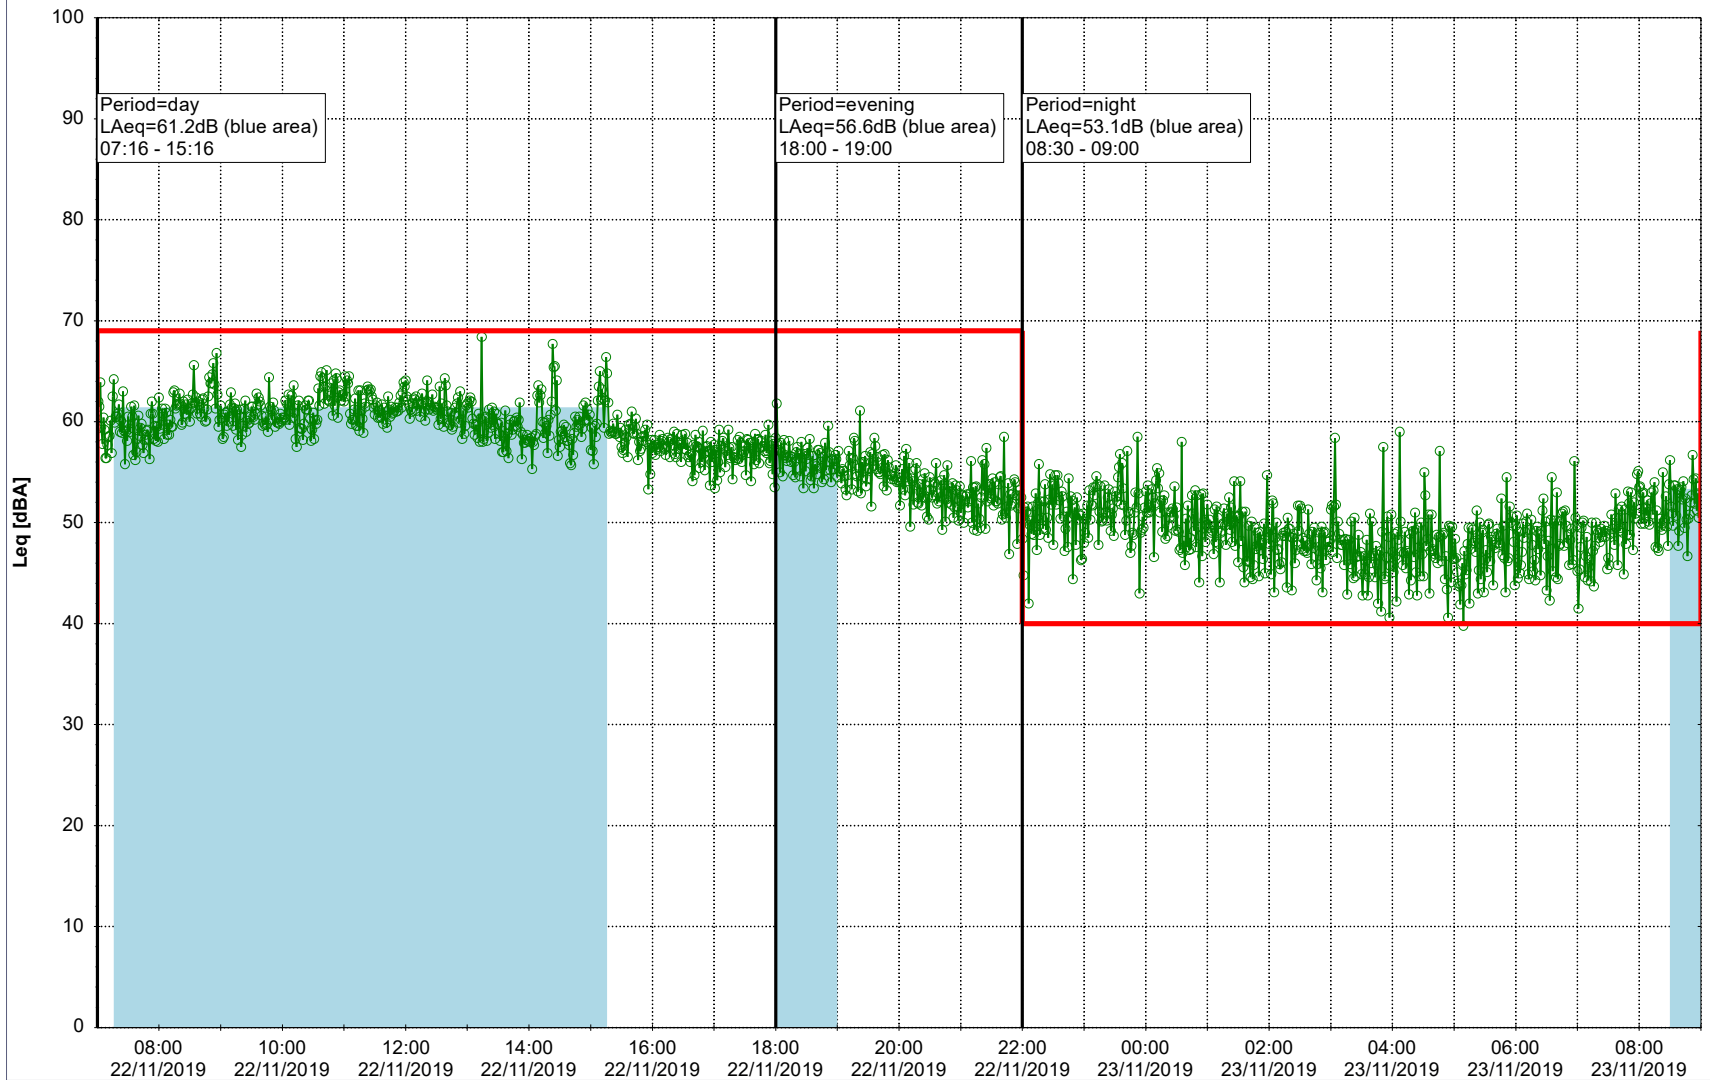

### Noise Time Related Diagram

21/11/2019  
22/11/2019

○ ○ ○ ○ HOL\_NS01

**Project:** Kronos Sydhavnen  
**Construction:** Havneholmen  
**Location:** N-V

22/11/2019  
23/11/2019

Plan View

Remarks

...

### Noise Time Related Diagram

○ ○ ○ ○ HOL\_NS01

**Project:** Kronos Sydhavnen  
**Construction:** Havneholmen  
**Location:** N-V

Plan View

Remarks

...