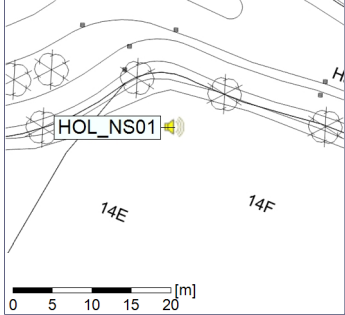

### Noise Time Related Diagram

18/11/2019  
19/11/2019

○ ○ ○ ○ HOL\_NS01

**Project:** Kronos Sydhavnen  
**Construction:** Havneholmen  
**Location:** N-V

Plan View

Remarks

...