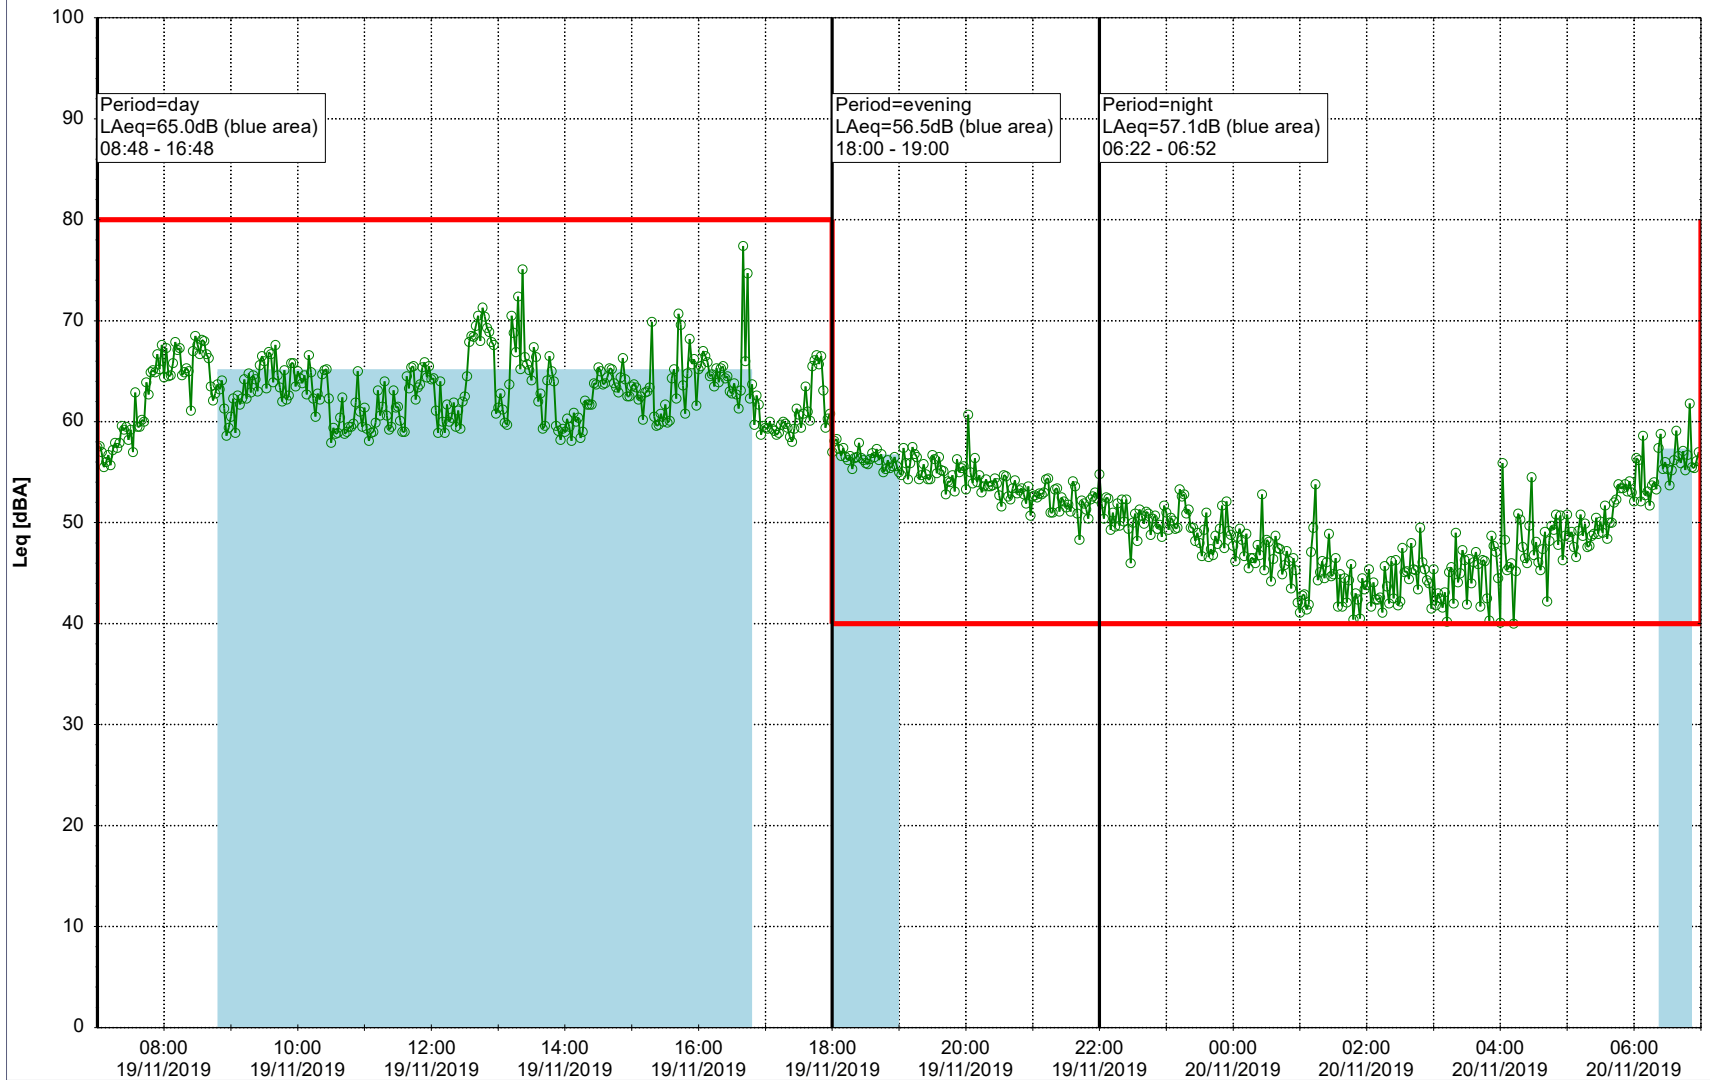

### Noise Time Related Diagram

18/11/2019  
19/11/2019

○ ○ ○ ○ HOL\_NS01

**Project:** Kronos Sydhavnen  
**Construction:** Havneholmen  
**Location:** N-V

Plan View

Remarks

...

### Noise Time Related Diagram

19/11/2019  
20/11/2019

○ ○ ○ ○ HOL\_NS01

**Project:** Kronos Sydhavnen  
**Construction:** Havneholmen  
**Location:** N-V

Plan View

Remarks

...