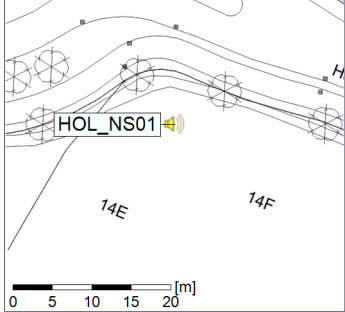

### Noise Time Related Diagram

21/11/2019  
22/11/2019

○ ○ ○ ○ HOL\_NS01

**Project:** Kronos Sydhavnen  
**Construction:** Havneholmen  
**Location:** N-V

22/11/2019  
23/11/2019

Plan View

Remarks

...

### Noise Time Related Diagram

○ ○ ○ ○ HOL\_NS01

**Project:** Kronos Sydhavnen  
**Construction:** Havneholmen  
**Location:** N-V

Plan View

Remarks

...