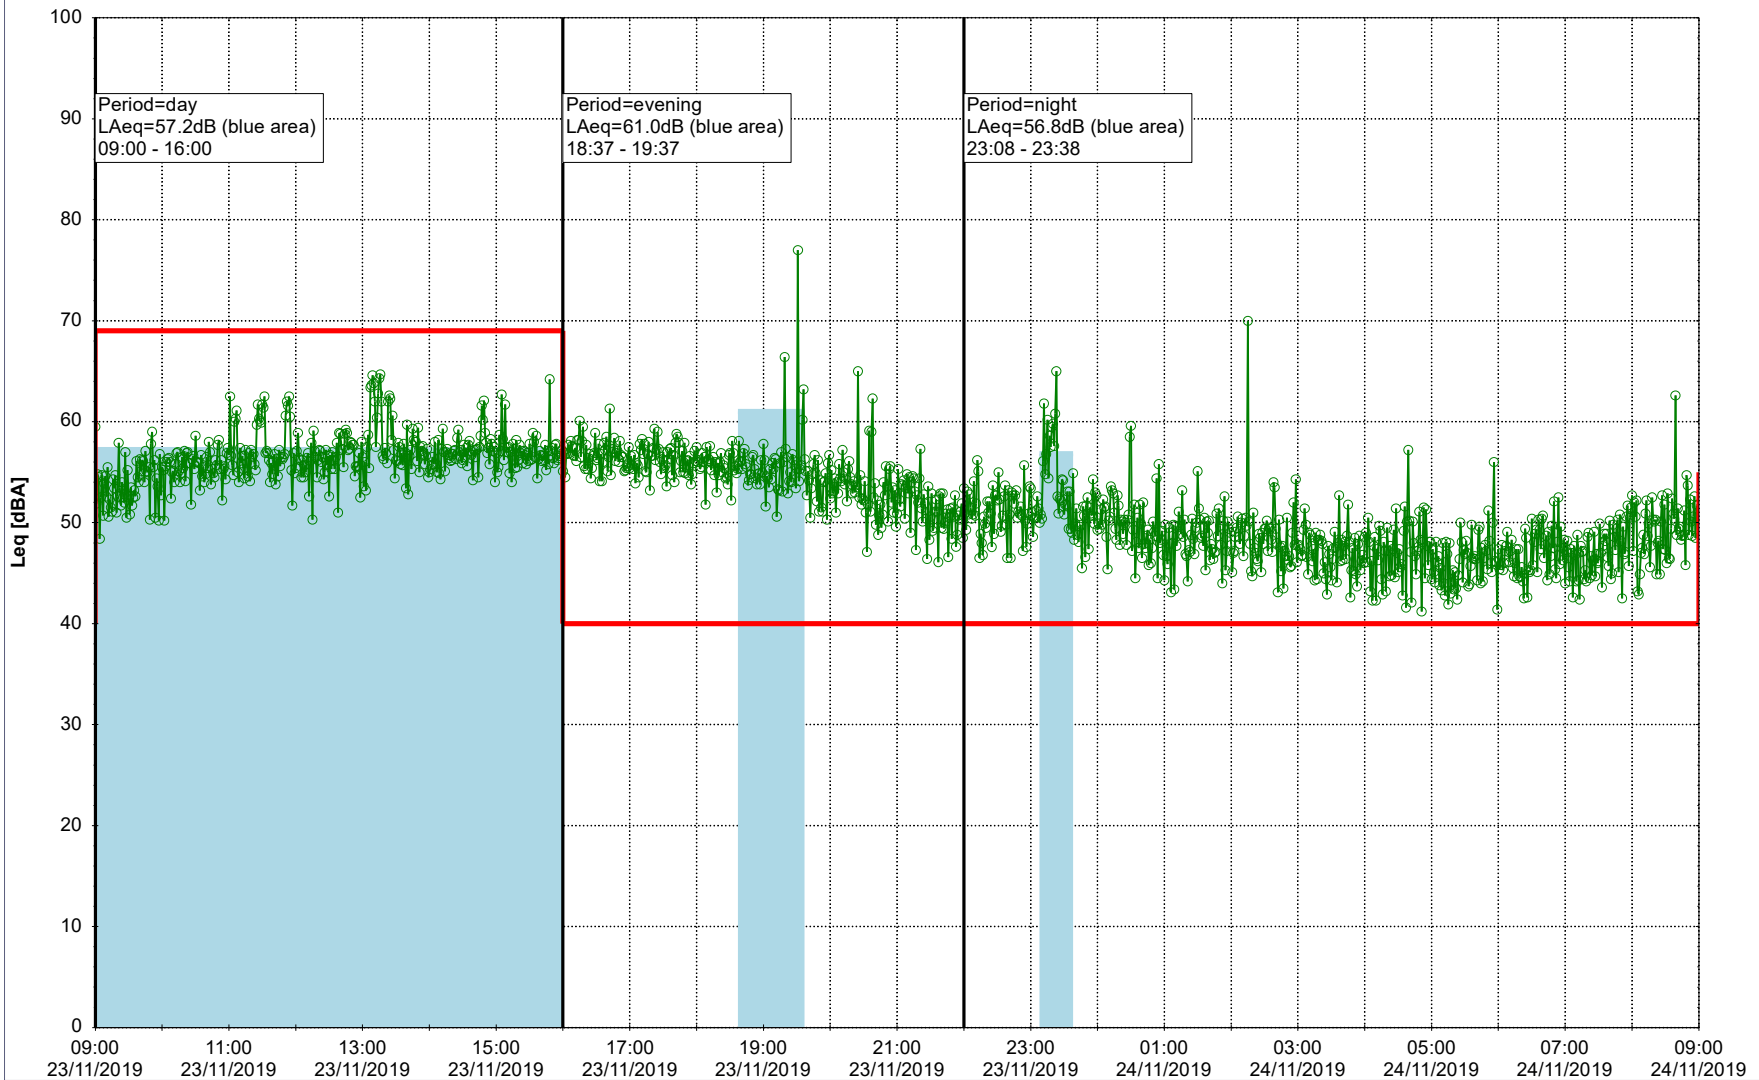

### Noise Time Related Diagram

○ ○ ○ ○ HOL\_NS01

**Project:** Kronos Sydhavnen  
**Construction:** Havneholmen  
**Location:** N-V

Plan View

Remarks

...

### Noise Time Related Diagram

23/11/2019  
24/11/2019

○ ○ ○ ○ HOL\_NS01

**Project:** Kronos Sydhavnen  
**Construction:** Havneholmen  
**Location:** N-V

Plan View

Remarks

...