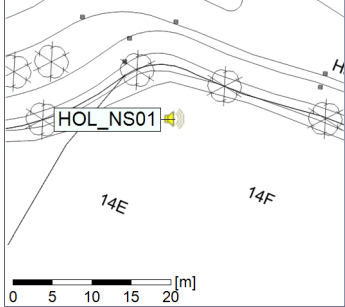

### Noise Time Related Diagram

23/11/2019  
24/11/2019

○ ○ ○ ○ HOL\_NS01

**Project:** Kronos Sydhavnen  
**Construction:** Havneholmen  
**Location:** N-V

Plan View

Remarks

...

### Noise Time Related Diagram

24/11/2019  
25/11/2019

○ ○ ○ ○ HOL\_NS01