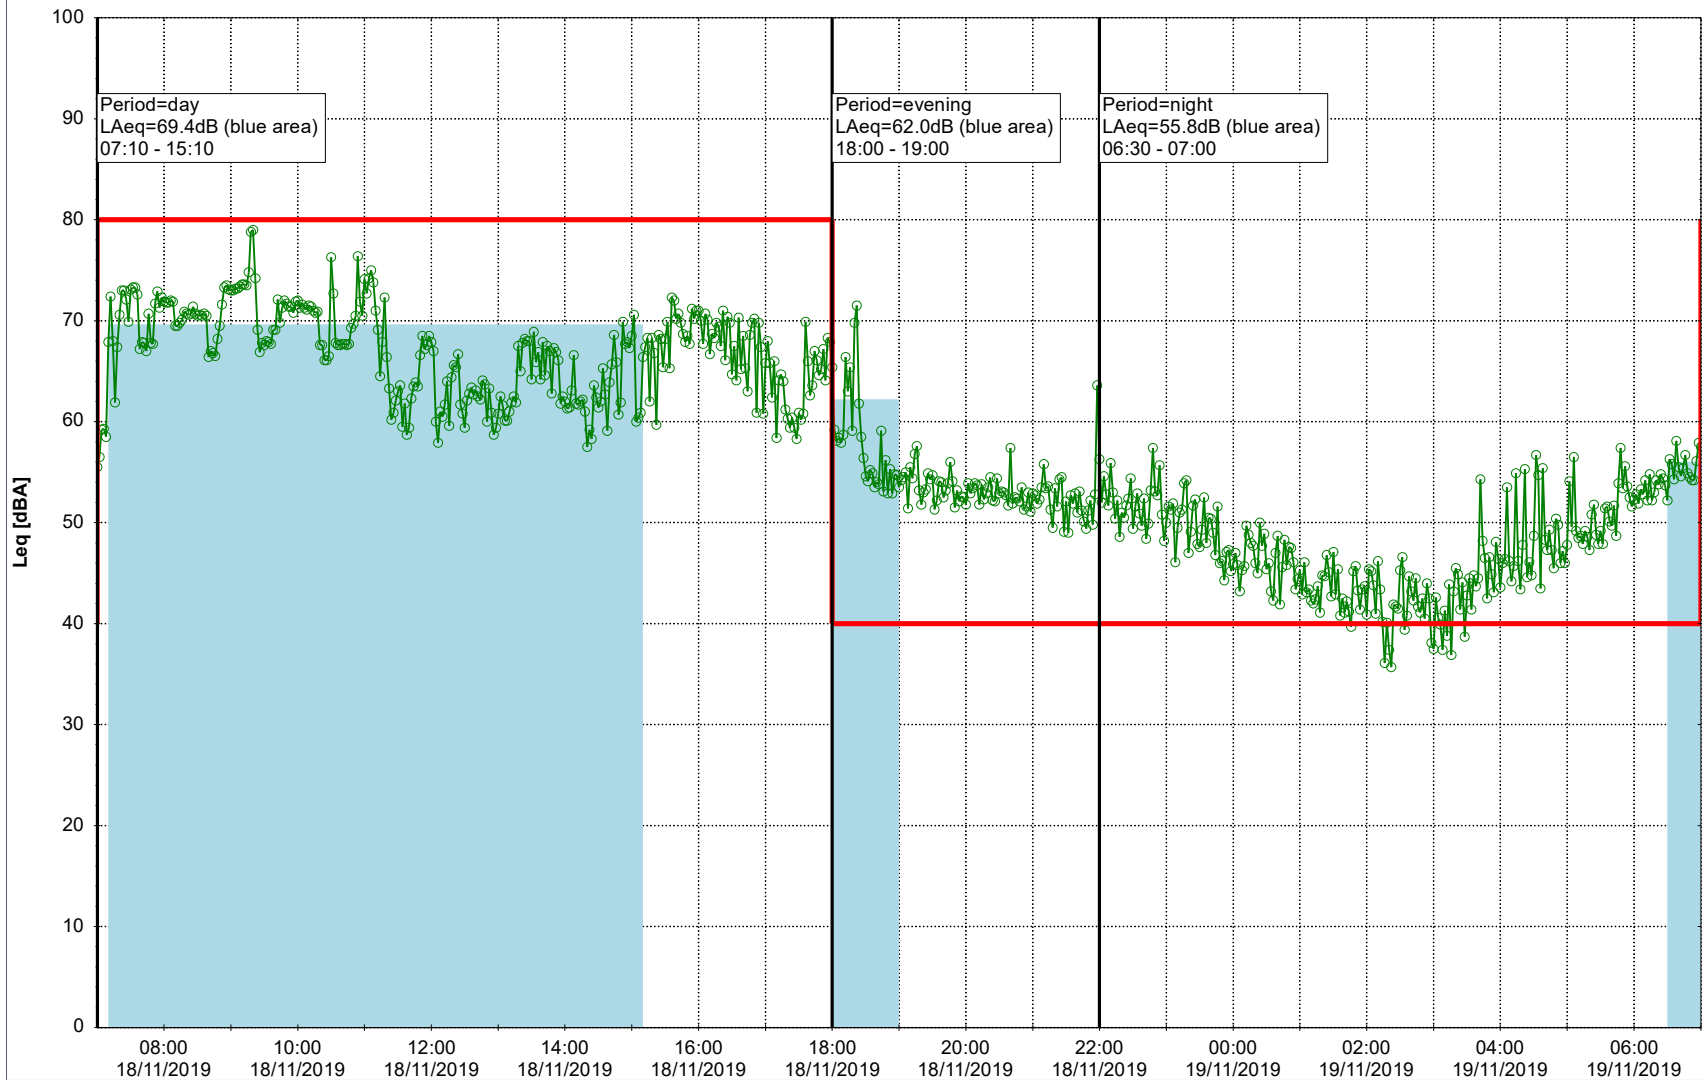

**Project:** Kronos Sydhavnen  
**Construction:** Havneholmen  
**Location:** N-V

Plan View

Remarks

...

### Noise Time Related Diagram

18/11/2019  
19/11/2019

○ ○ ○ ○ HOL\_NS01

**Project:** Kronos Sydhavnen  
**Construction:** Havneholmen  
**Location:** N-V

Plan View

Remarks

...

### Noise Time Related Diagram

19/11/2019  
20/11/2019

○ ○ ○ ○ HOL\_NS01

**Project:** Kronos Sydhavnen  
**Construction:** Havneholmen  
**Location:** N-V

Plan View

Remarks

...