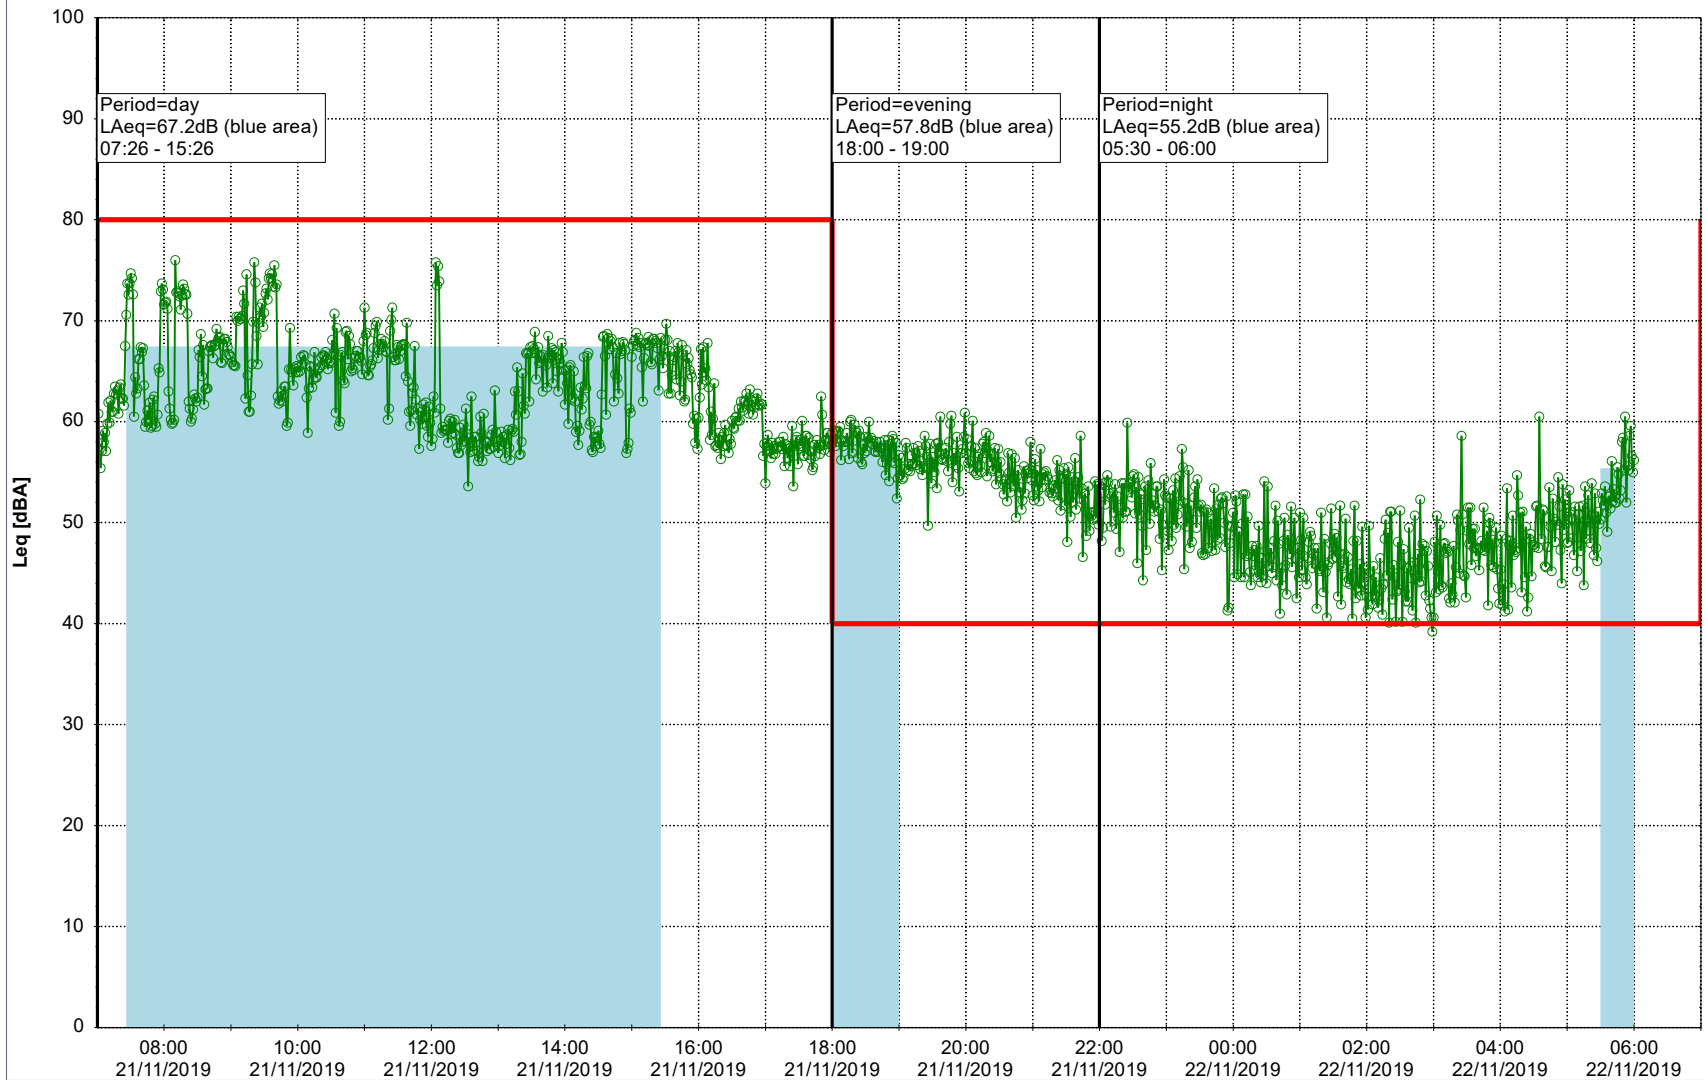

### Noise Time Related Diagram

20/11/2019  
21/11/2019

○ ○ ○ ○ HOL\_NS01

**Project:** Kronos Sydhavnen  
**Construction:** Havneholmen  
**Location:** N-V

Plan View

Remarks

...

### Noise Time Related Diagram

21/11/2019  
22/11/2019

○ ○ ○ ○ HOL\_NS01

**Project:** Kronos Sydhavnen  
**Construction:** Havneholmen  
**Location:** N-V

22/11/2019  
23/11/2019

Plan View

Remarks

...