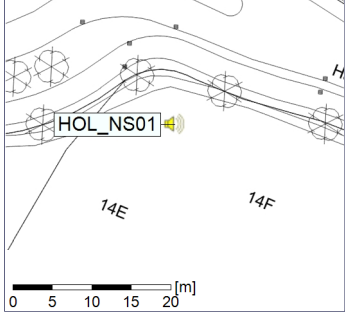

### Noise Time Related Diagram

20/11/2019  
21/11/2019

○ ○ ○ ○ HOL\_NS01

**Project:** Kronos Sydhavnen  
**Construction:** Havneholmen  
**Location:** N-V

Plan View

Remarks

...