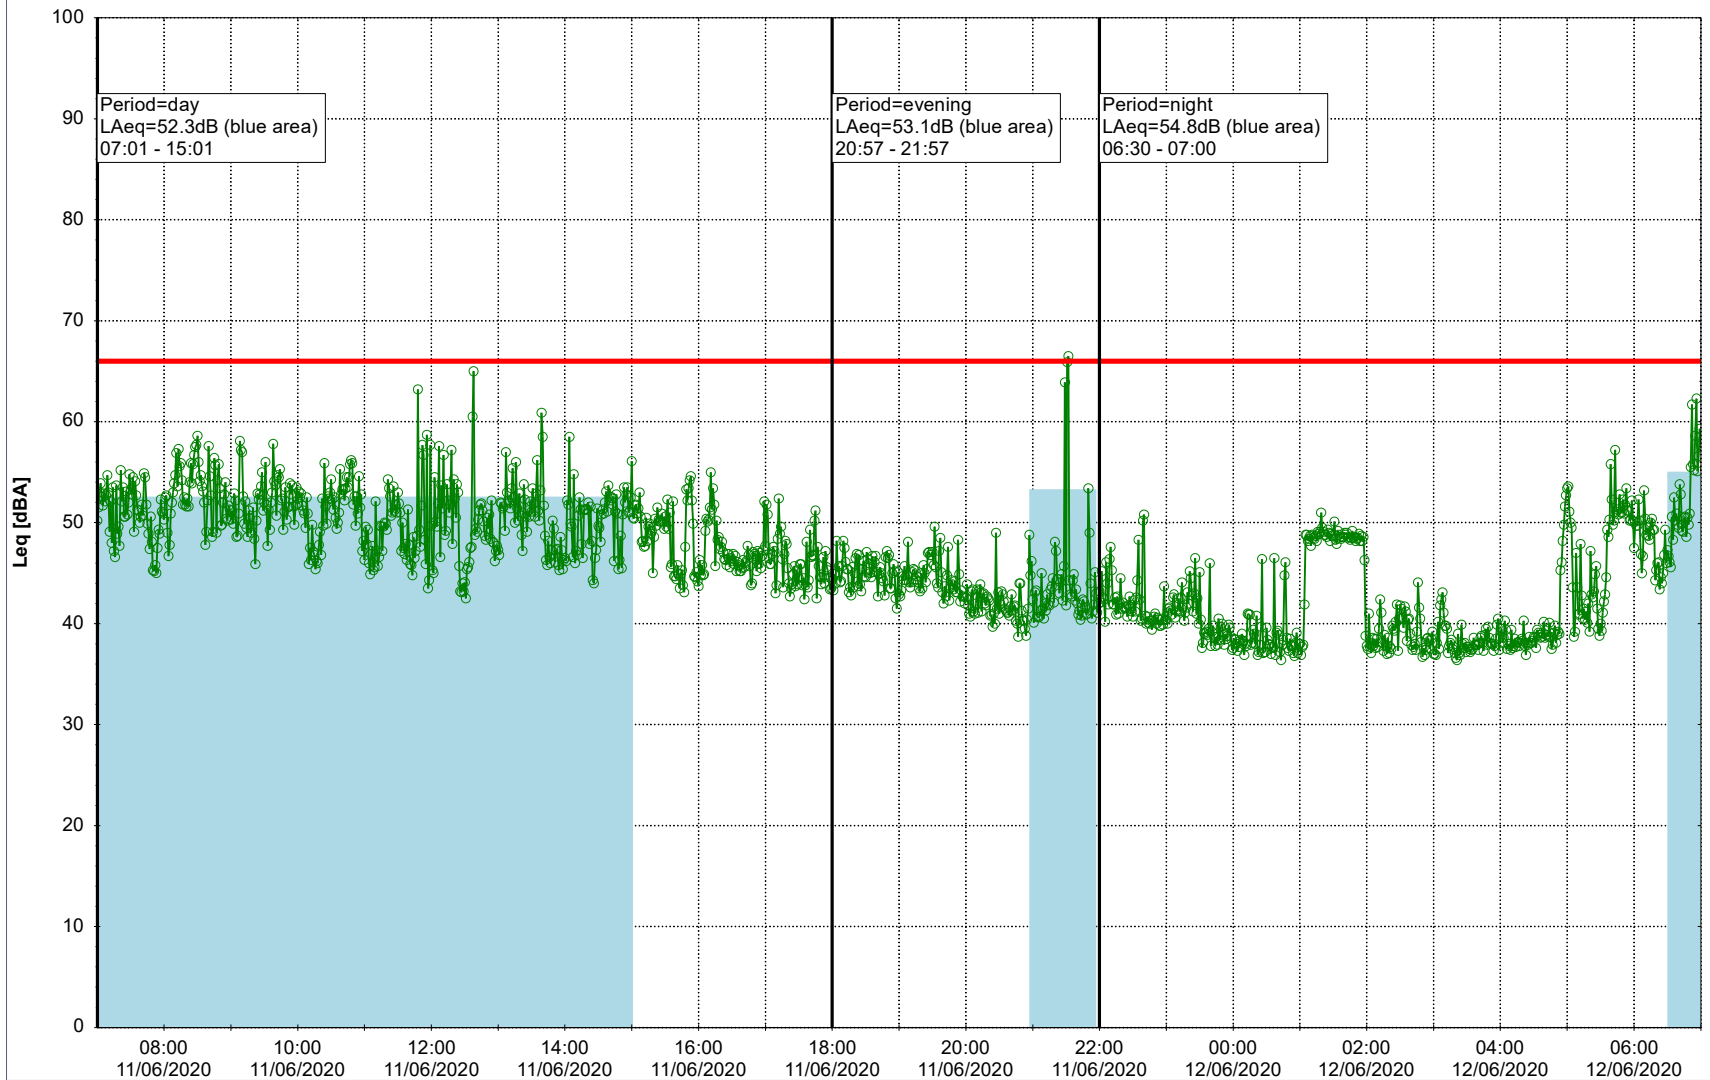

### Noise Time Related Diagram

10/06/2020  
11/06/2020

○○○ EBR-OVK\_NS02

**Project:** Kronos Sydhavnen  
**Construction:** Enghave Brygge  
**Location:** N-V

Plan View

Remarks

- Ørsted Værket

### Noise Time Related Diagram

11/06/2020  
12/06/2020

○○○ EBR-OVK\_NS02

**Project:** Kronos Sydhavnen  
**Construction:** Enghave Brygge  
**Location:** N-V

Plan View

Remarks

- Ørsted Værket

### Noise Time Related Diagram

12/06/2020  
13/06/2020

○○○○ EBR-OVK\_NS02

Project: Kronos Sydhavnen  
Construction: Enghave Brygge  
Location: N-V

Plan View

Remarks

- Ørsted Værket