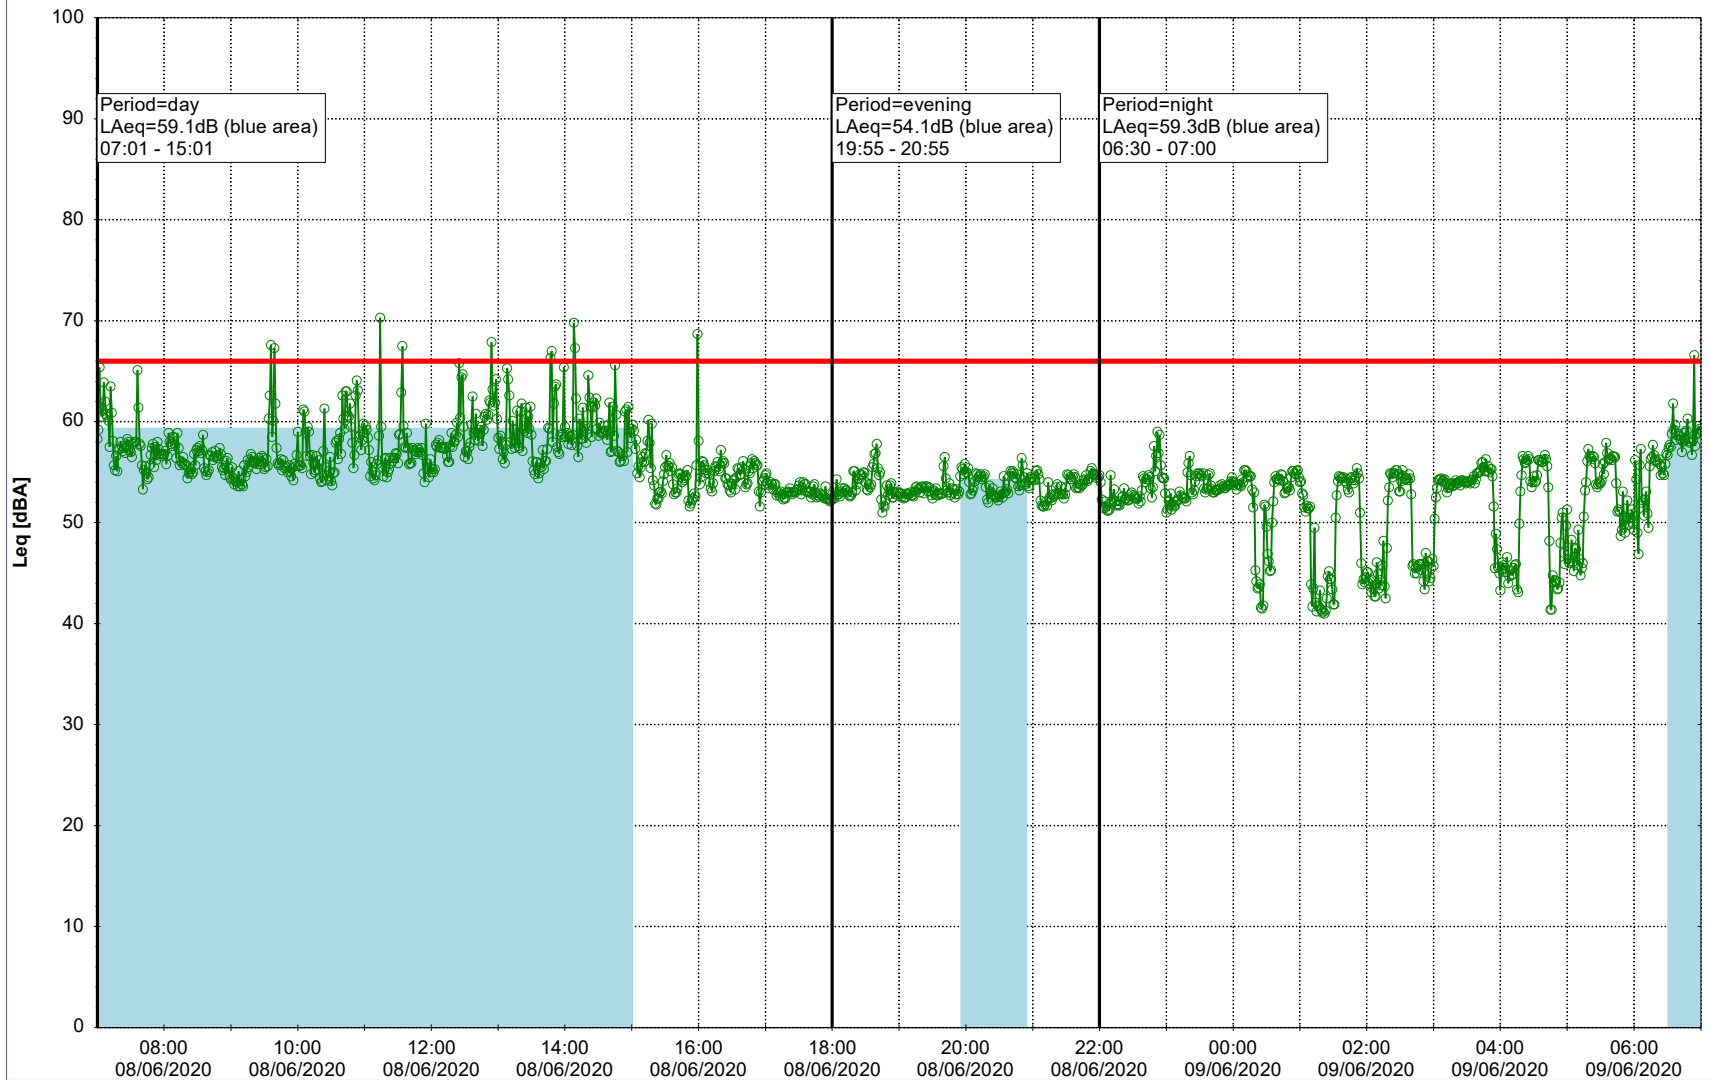

Project: Kronos Sydhavnen  
Construction: Enghave Brygge  
Location: N-V

Plan View

Remarks

- Ørsted Værket

### Noise Time Related Diagram

08/06/2020  
09/06/2020

○○○ EBR-OVK\_NS02

**Project:** Kronos Sydhavnen  
**Construction:** Enghave Brygge  
**Location:** N-V

Plan View

Remarks

- Ørsted Værket

### Noise Time Related Diagram

09/06/2020  
10/06/2020

○○○ EBR-OVK\_NS02

Project: Kronos Sydhavnen  
Construction: Enghave Brygge  
Location: N-V

Plan View

Remarks

- Ørsted Værket