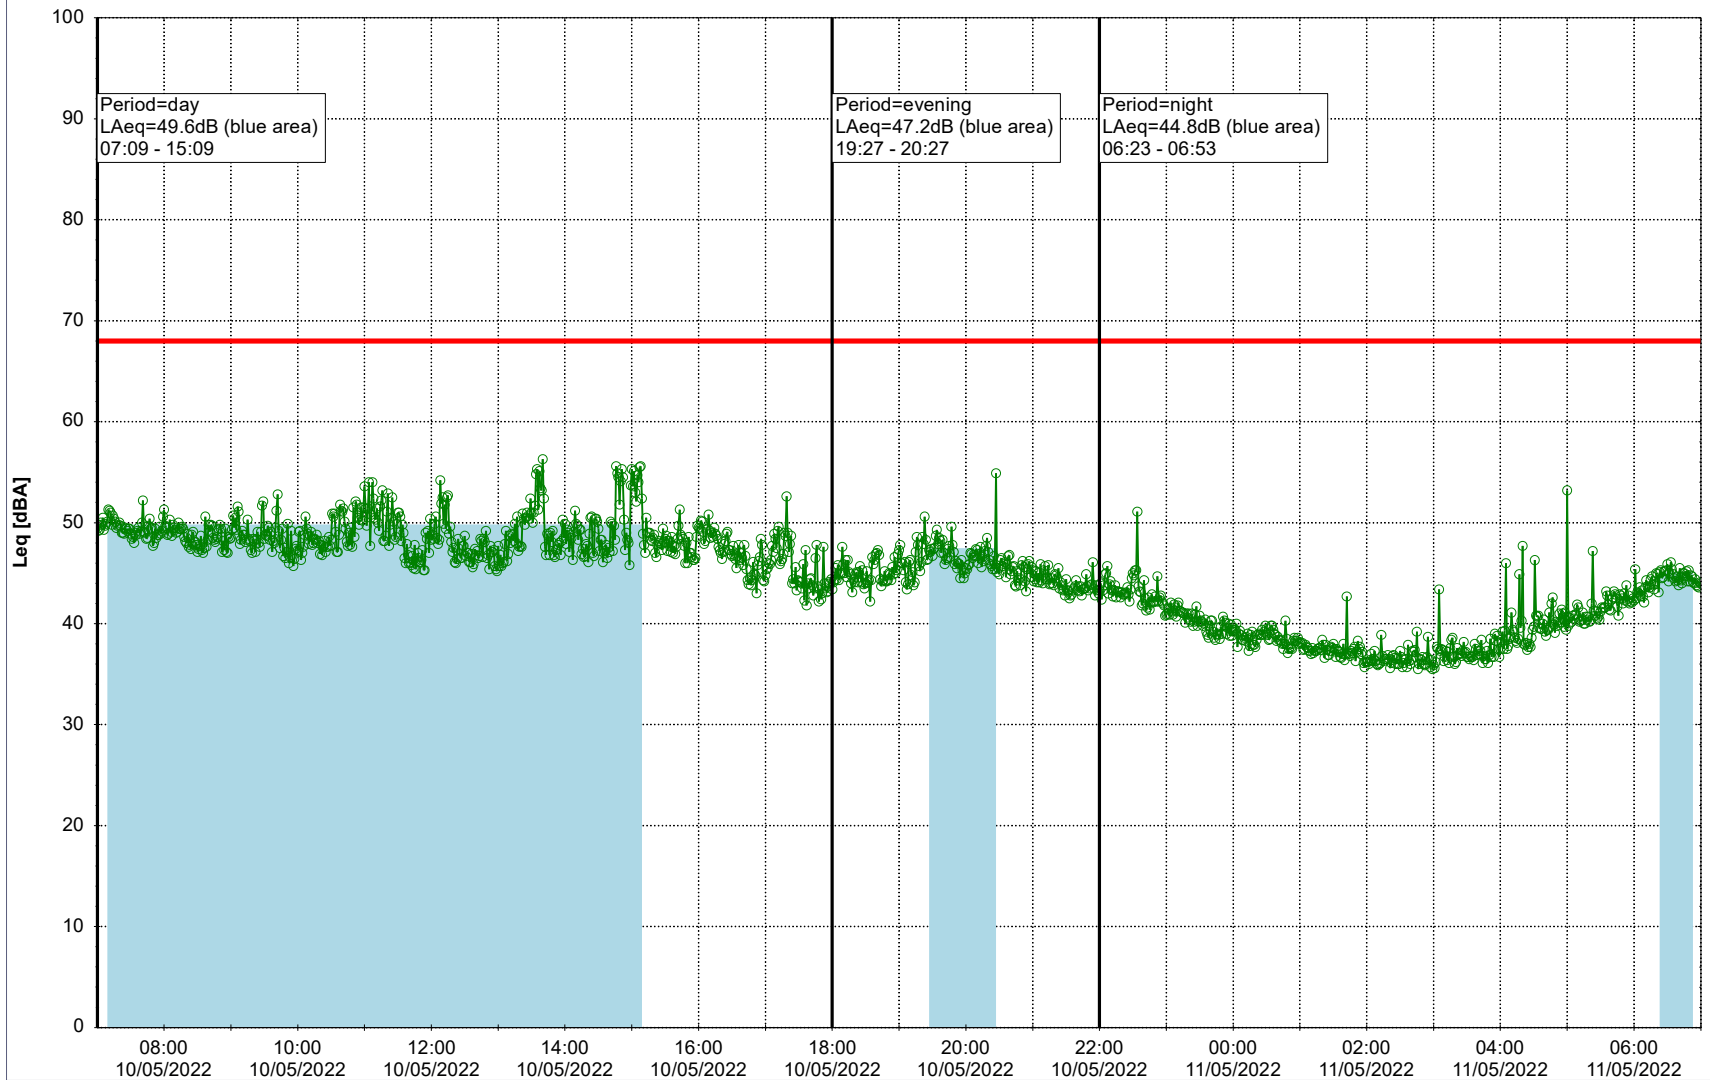

### Noise Time Related Diagram

09/05/2022  
10/05/2022

○○○ EBR-OVK\_NS02

**Project:** Kronos Sydhavnen  
**Construction:** Enghave Brygge  
**Location:** N-V

Plan View

Remarks

...

### Noise Time Related Diagram

10/05/2022  
11/05/2022

○○○ EBR-OVK\_NS02

**Project:** Kronos Sydhavnen  
**Construction:** Enghave Brygge  
**Location:** N-V

Plan View

Remarks

...