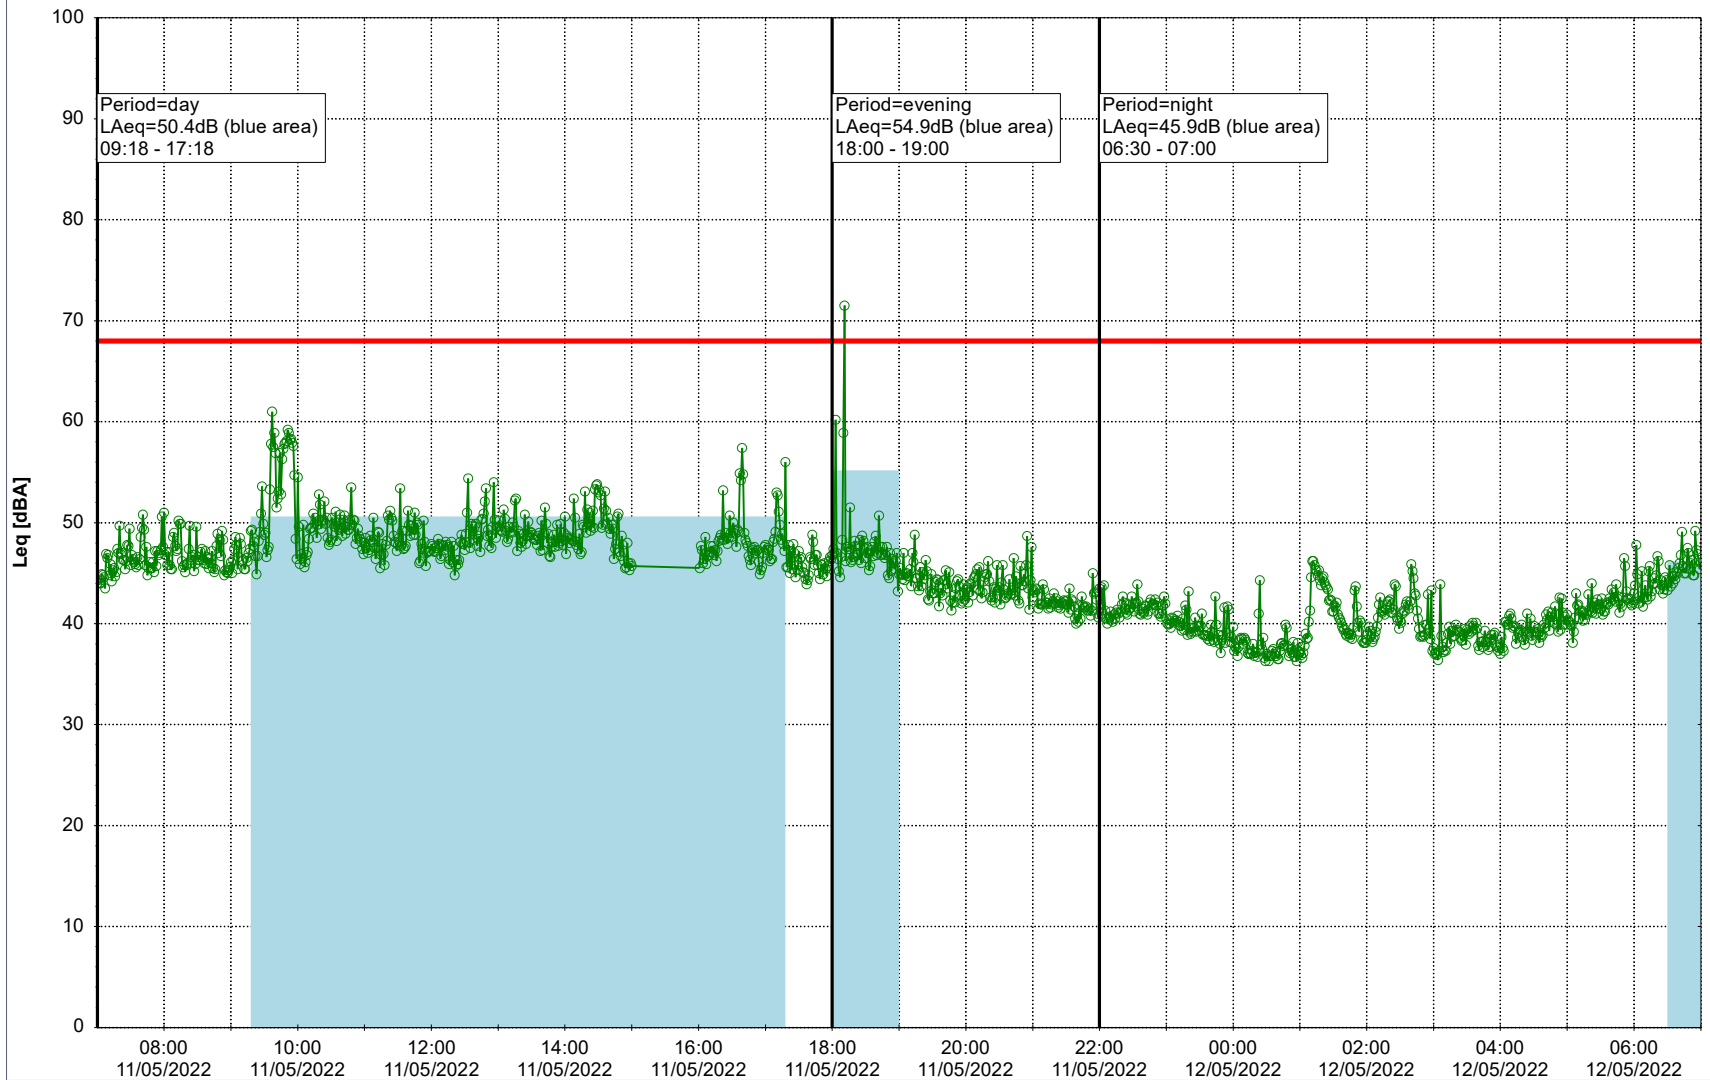

### Noise Time Related Diagram

10/05/2022  
11/05/2022

○○○ EBR-OVK\_NS02

**Project:** Kronos Sydhavnen  
**Construction:** Enghave Brygge  
**Location:** N-V

Plan View

Remarks

...

### Noise Time Related Diagram

11/05/2022  
12/05/2022

○○○○ EBR-OVK\_NS02

**Project:** Kronos Sydhavnen  
**Construction:** Enghave Brygge  
**Location:** N-V

Plan View

Remarks

...