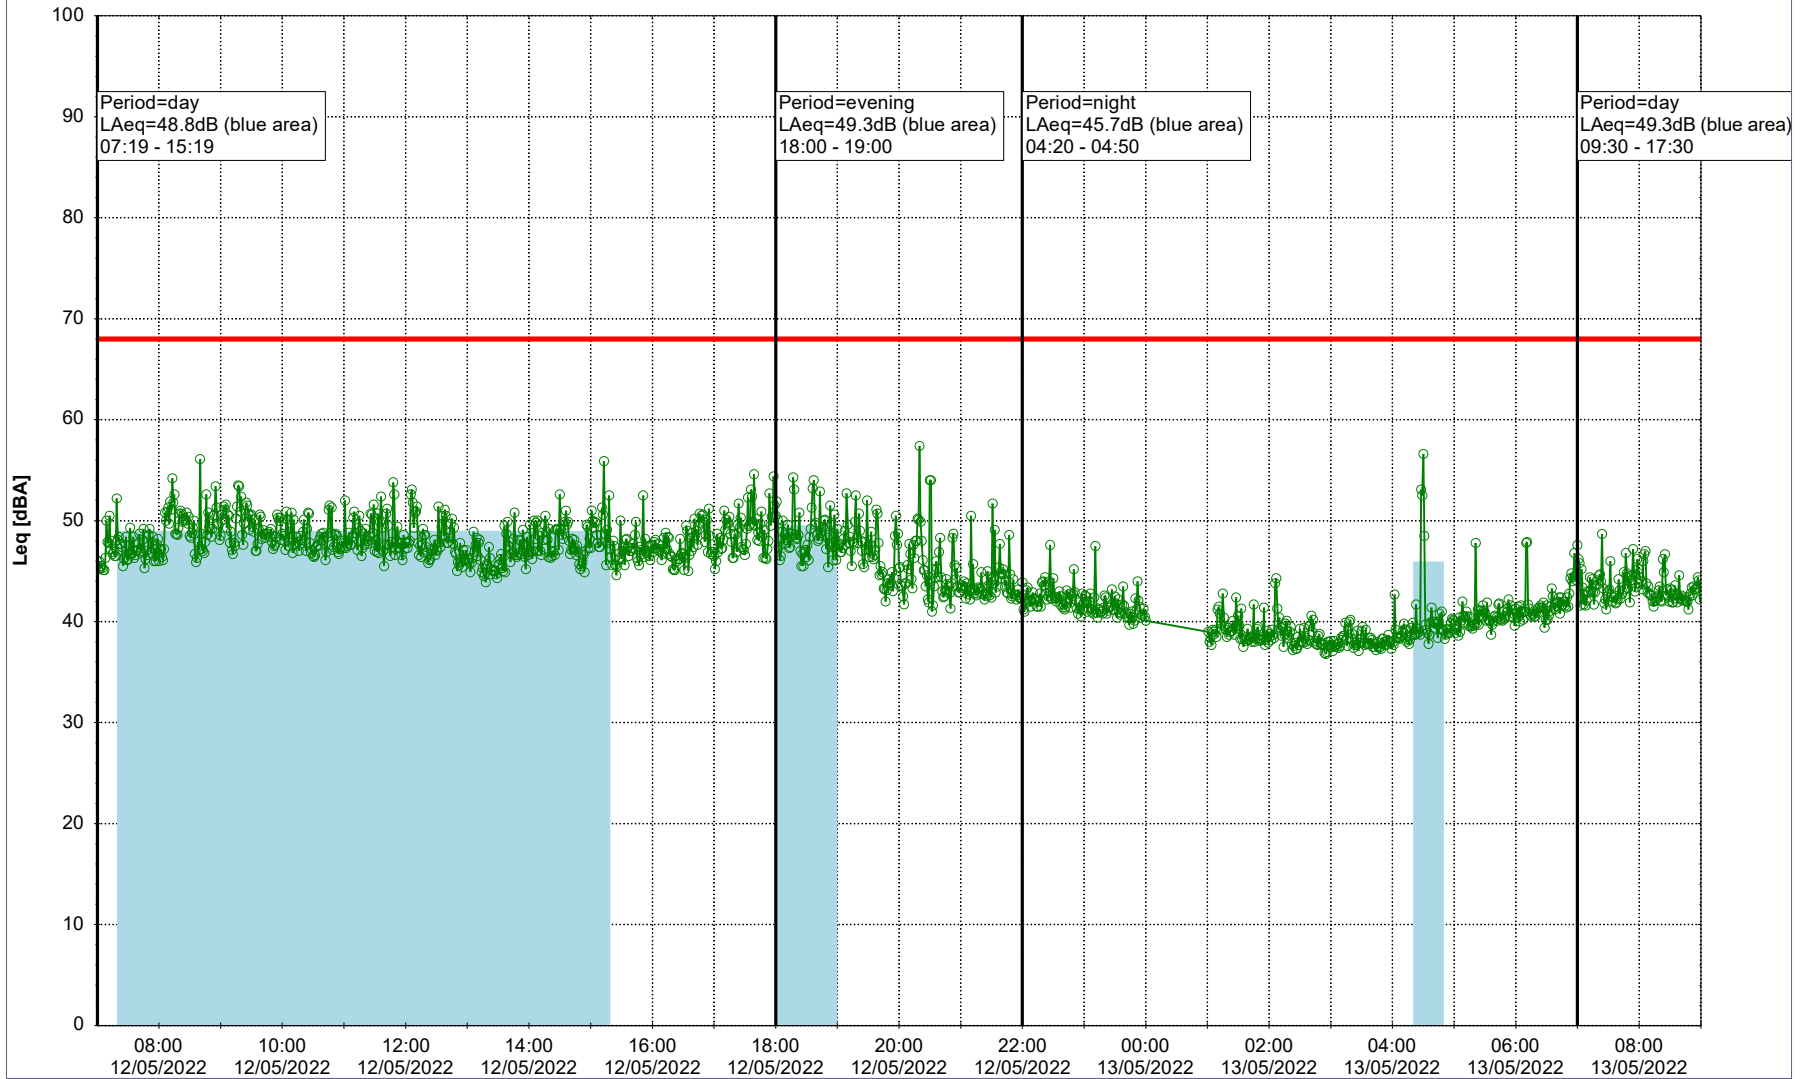

### Noise Time Related Diagram

11/05/2022  
12/05/2022

○○○○ EBR-OVK\_NS02

**Project:** Kronos Sydhavnen  
**Construction:** Enghave Brygge  
**Location:** N-V

Plan View

Remarks

...

### Noise Time Related Diagram

12/05/2022  
13/05/2022

○○○○ EBR-OVK\_NS02

**Project:** Kronos Sydhavnen  
**Construction:** Enghave Brygge  
**Location:** N-V

Plan View

Remarks

...