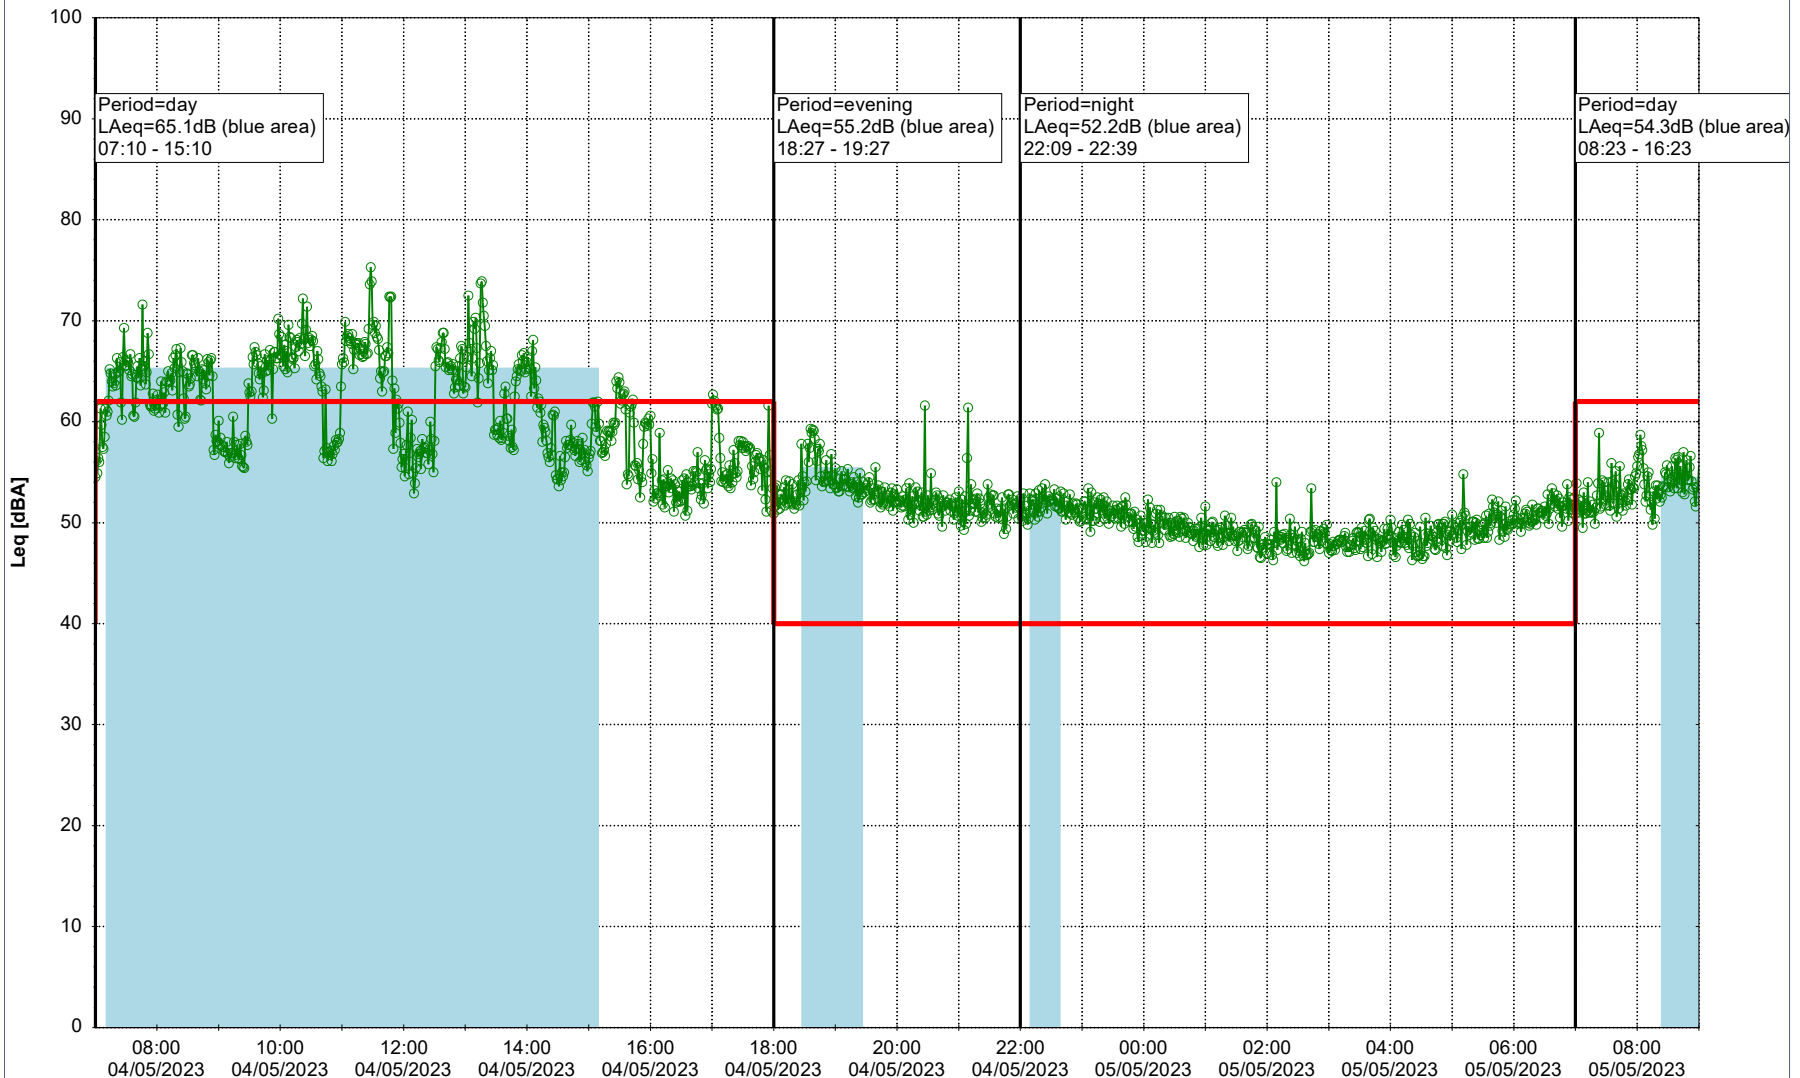

### Noise Time Related Diagram

03/05/2023  
04/05/2023

○○○○ SLU\_NS01

**Project:** Kronos Sydhavnen  
**Construction:** Sluseholmen  
**Location:** N-V

Plan View

Remarks

...

### Noise Time Related Diagram

04/05/2023  
05/05/2023

○○○○ SLU\_NS01

**Project:** Kronos Sydhavnen  
**Construction:** Sluseholmen  
**Location:** N-V

Plan View

Remarks

...