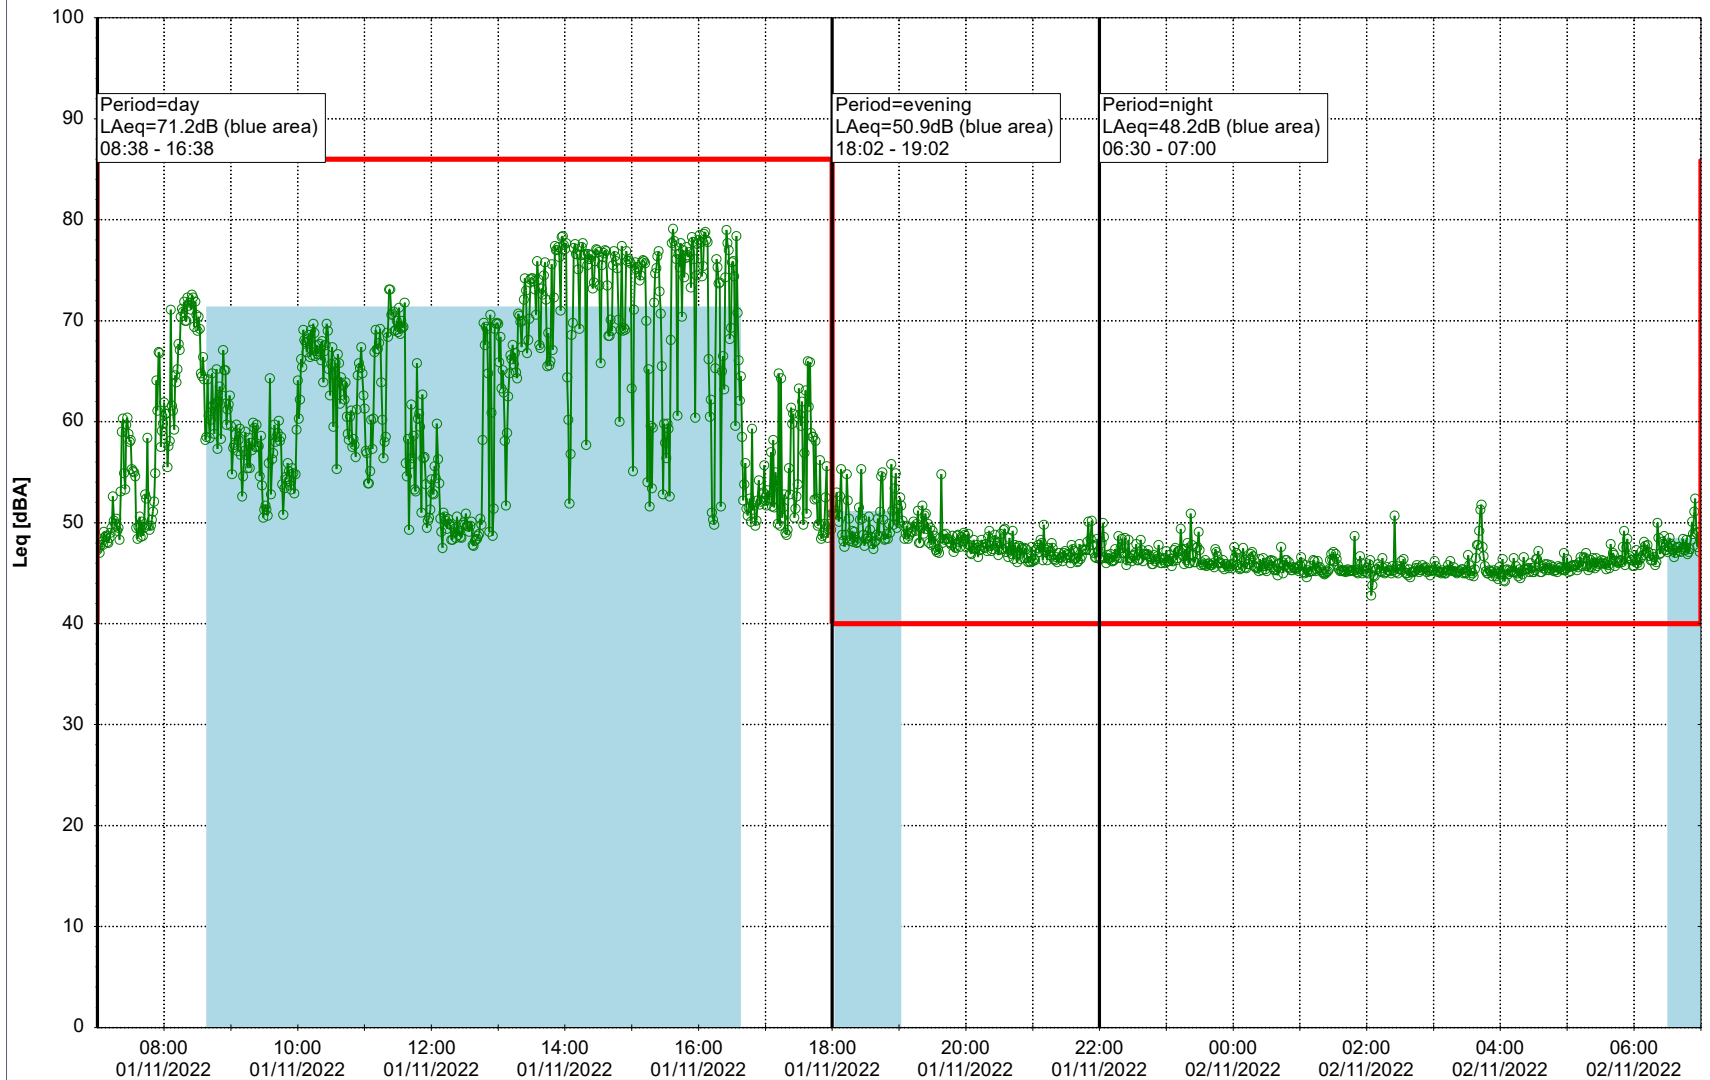

### Noise Time Related Diagram

31/10/2022  
01/11/2022

○○○○ MOP\_NS01

**Project:** Kronos Sydhavnen  
**Construction:** Mozarts Plads  
**Location:** N-V

Plan View

Remarks

...

### Noise Time Related Diagram

01/11/2022  
02/11/2022

○○○○ MOP\_NS01

**Project:** Kronos Sydhavnen  
**Construction:** Mozarts Plads  
**Location:** N-V

Plan View

Remarks

...