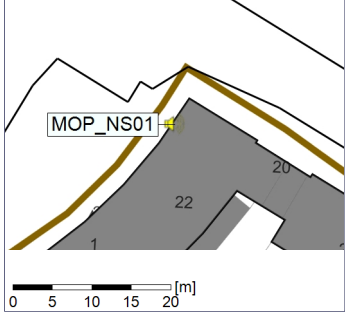

### Noise Time Related Diagram

01/11/2022  
02/11/2022

○○○○ MOP\_NS01

**Project:** Kronos Sydhavnen  
**Construction:** Mozarts Plads  
**Location:** N-V

Plan View

Remarks

...