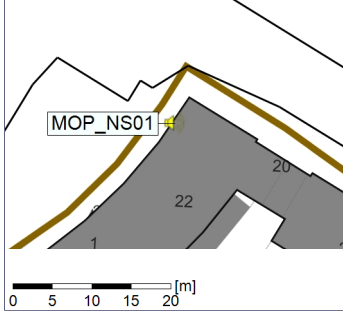

### Noise Time Related Diagram

04/11/2022  
05/11/2022

○○○○ MOP\_NS01

**Project:** Kronos Sydhavnen  
**Construction:** Mozarts Plads  
**Location:** N-V

Plan View

Remarks

...