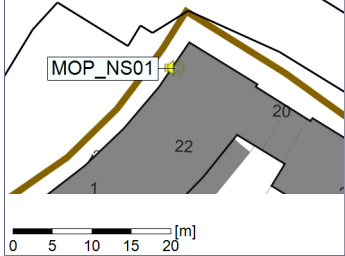

### Noise Time Related Diagram

02/11/2022  
03/11/2022

○○○○ MOP\_NS01

**Project:** Kronos Sydhavnen  
**Construction:** Mozarts Plads  
**Location:** N-V

Plan View

Remarks

...