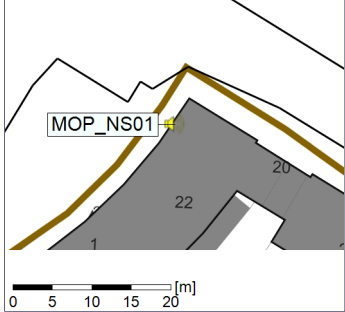

### Noise Time Related Diagram

05/11/2022  
06/11/2022

○○○ MOP\_NS01

**Project:** Kronos Sydhavnen  
**Construction:** Mozarts Plads  
**Location:** N-V

Plan View

Remarks

...