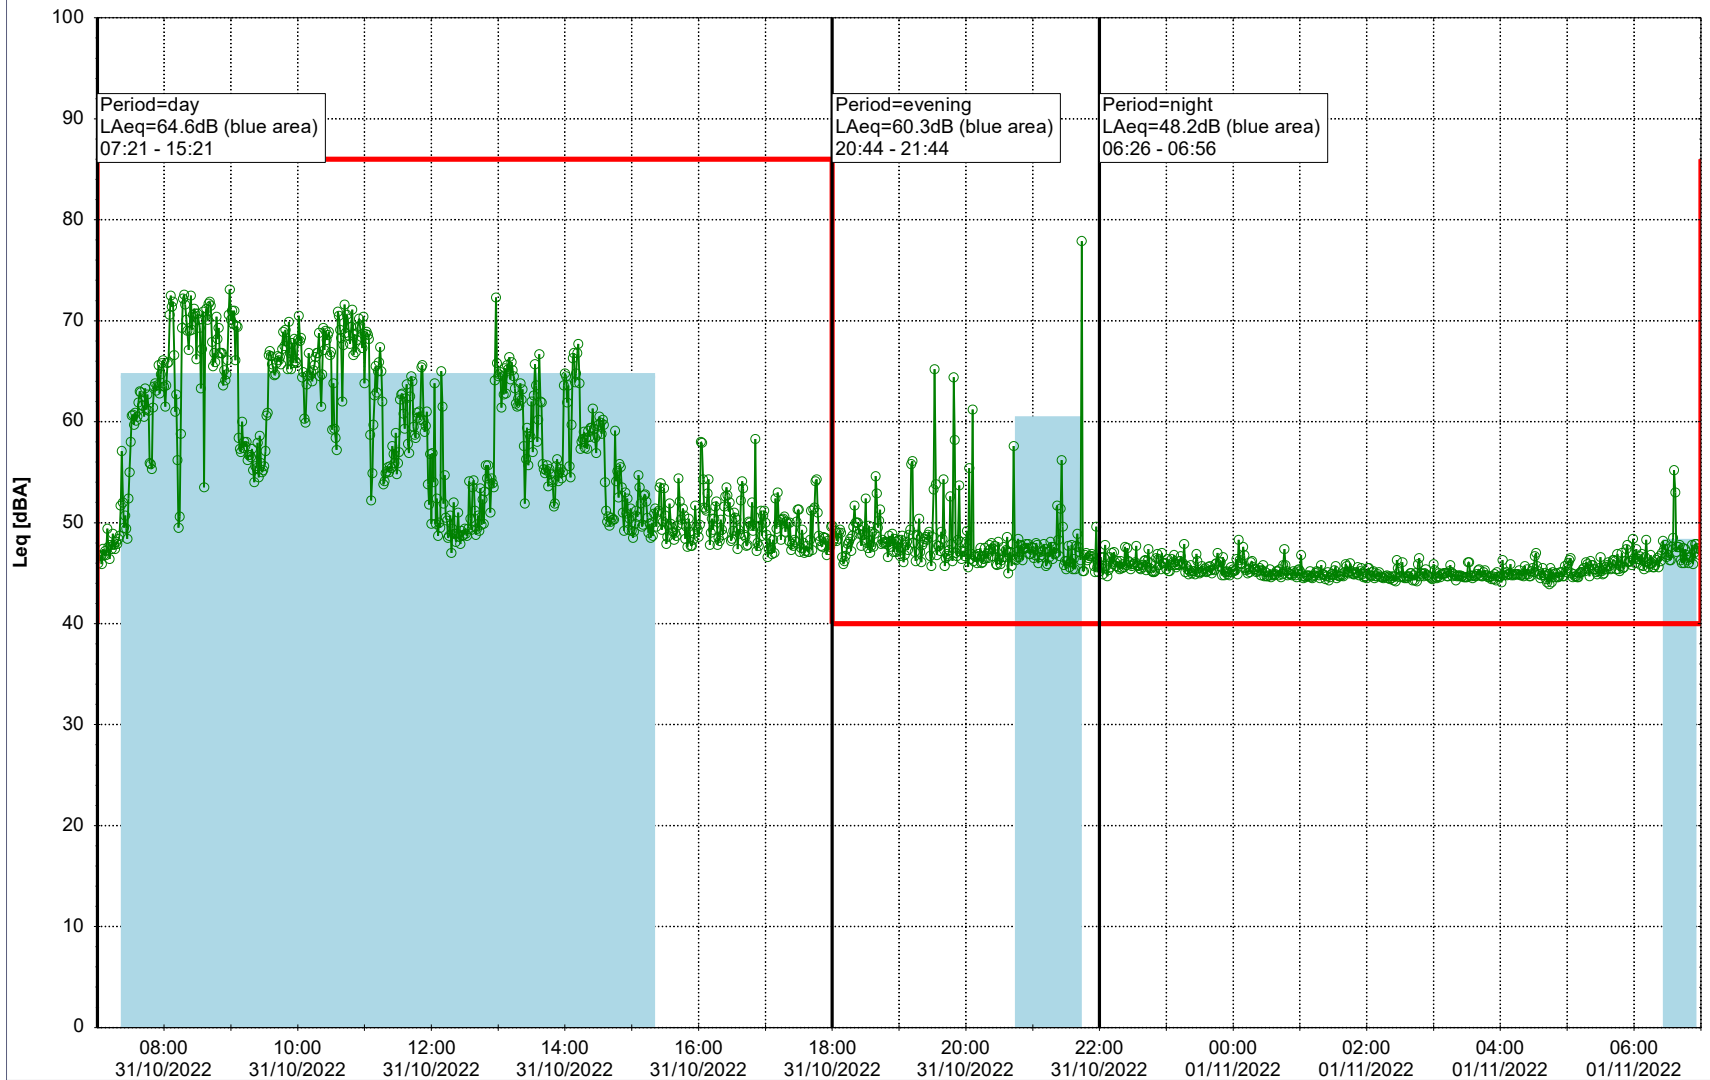

**Project:** Kronos Sydhavnen  
**Construction:** Mozarts Plads  
**Location:** N-V

Plan View

Remarks

...

### Noise Time Related Diagram

31/10/2022  
01/11/2022

○○○○ MOP\_NS01

**Project:** Kronos Sydhavnen  
**Construction:** Mozarts Plads  
**Location:** N-V

Plan View

Remarks

...