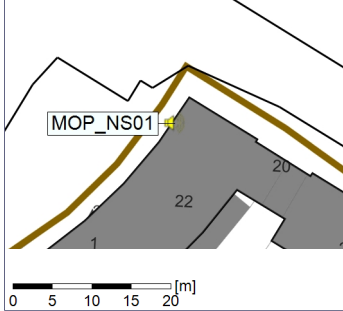

### Noise Time Related Diagram

31/10/2022  
01/11/2022

○○○○ MOP\_NS01

**Project:** Kronos Sydhavnen  
**Construction:** Mozarts Plads  
**Location:** N-V

Plan View

Remarks

...