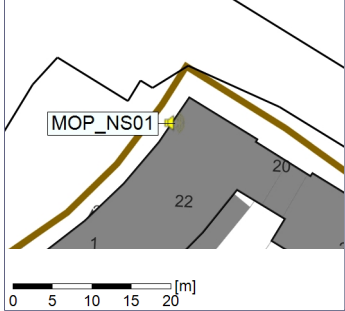

### Noise Time Related Diagram

03/11/2022  
04/11/2022

○○○○ MOP\_NS01

**Project:** Kronos Sydhavnen  
**Construction:** Mozarts Plads  
**Location:** N-V

Plan View

Remarks

...