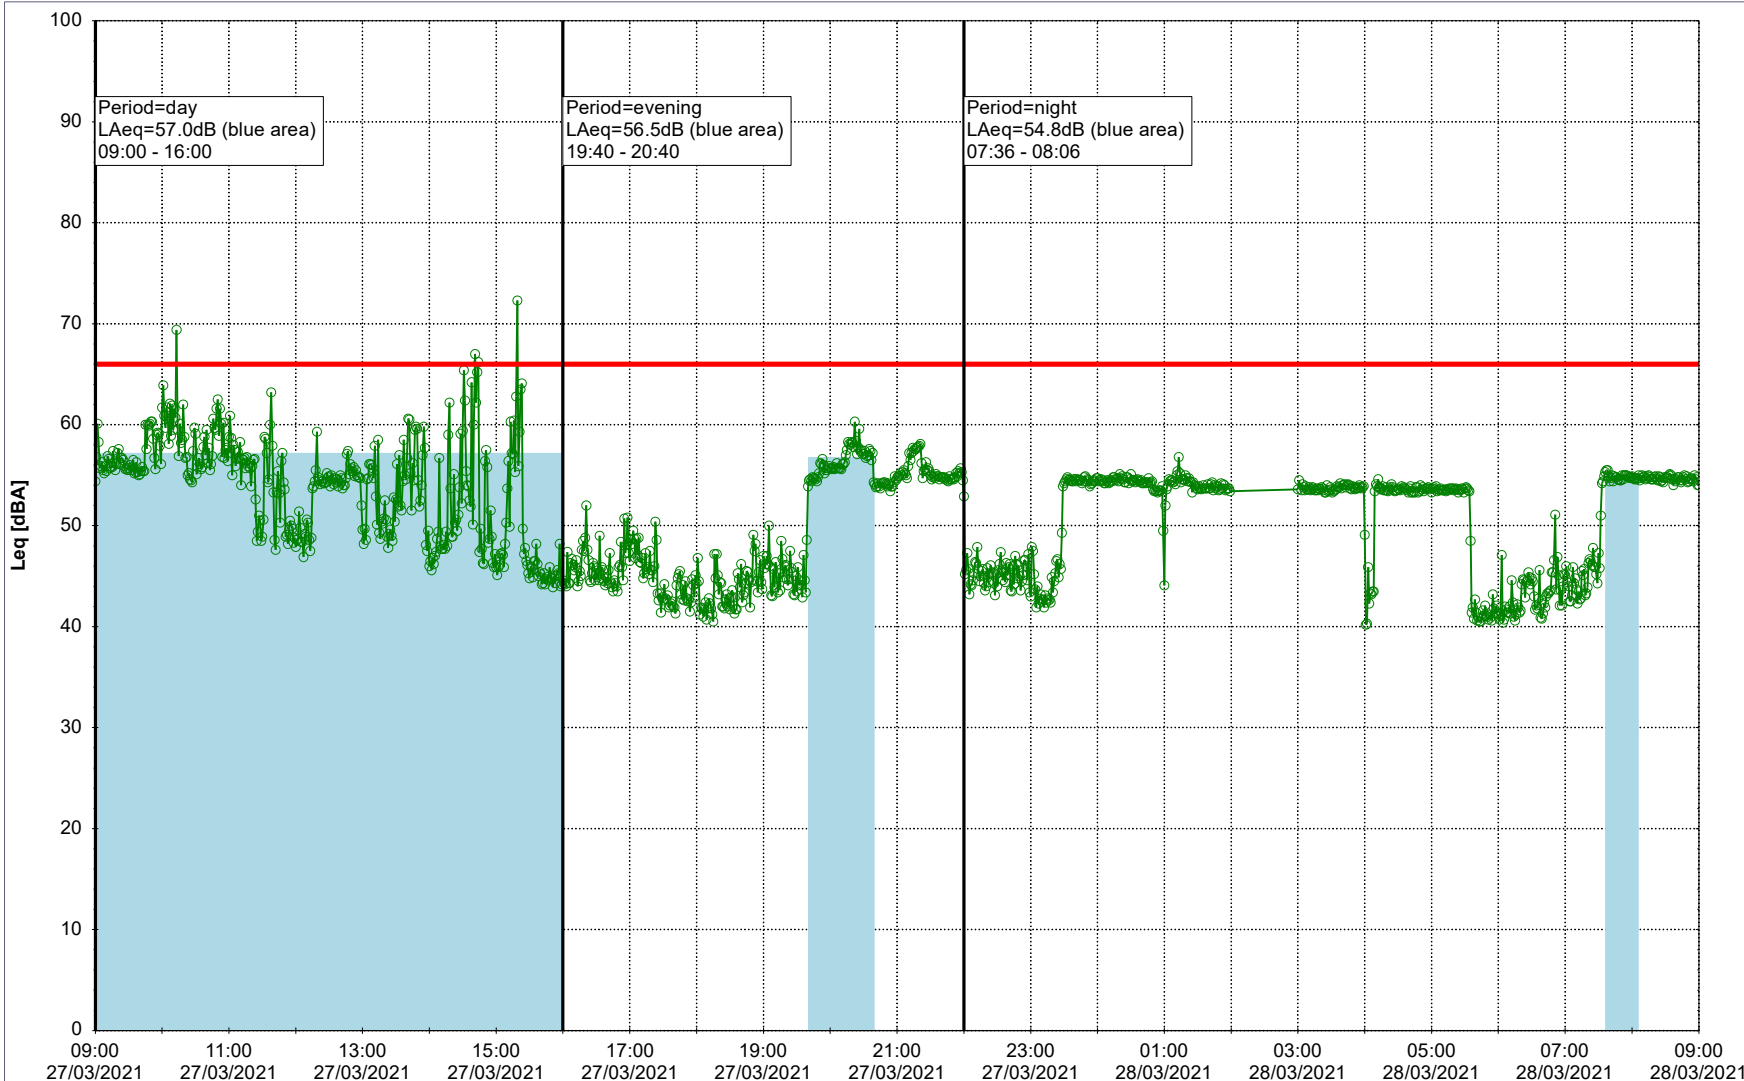

### Noise Time Related Diagram

25/03/2021  
26/03/2021

○○○ EBR-OVK\_NS02

**Project:** Kronos Sydhavnen  
**Construction:** Enghave Brygge  
**Location:** N-V

Plan View

Remarks

- Ørsted Værket

### Noise Time Related Diagram

26/03/2021  
27/03/2021

○○○ EBR-OVK\_NS02

**Project:** Kronos Sydhavnen  
**Construction:** Enghave Brygge  
**Location:** N-V

Plan View

Remarks

- Ørsted Værket

### Noise Time Related Diagram

27/03/2021  
28/03/2021

○○○ EBR-OVK\_NS02

**Project:** Kronos Sydhavnen  
**Construction:** Enghave Brygge  
**Location:** N-V

Plan View

Remarks

- Ørsted Værket