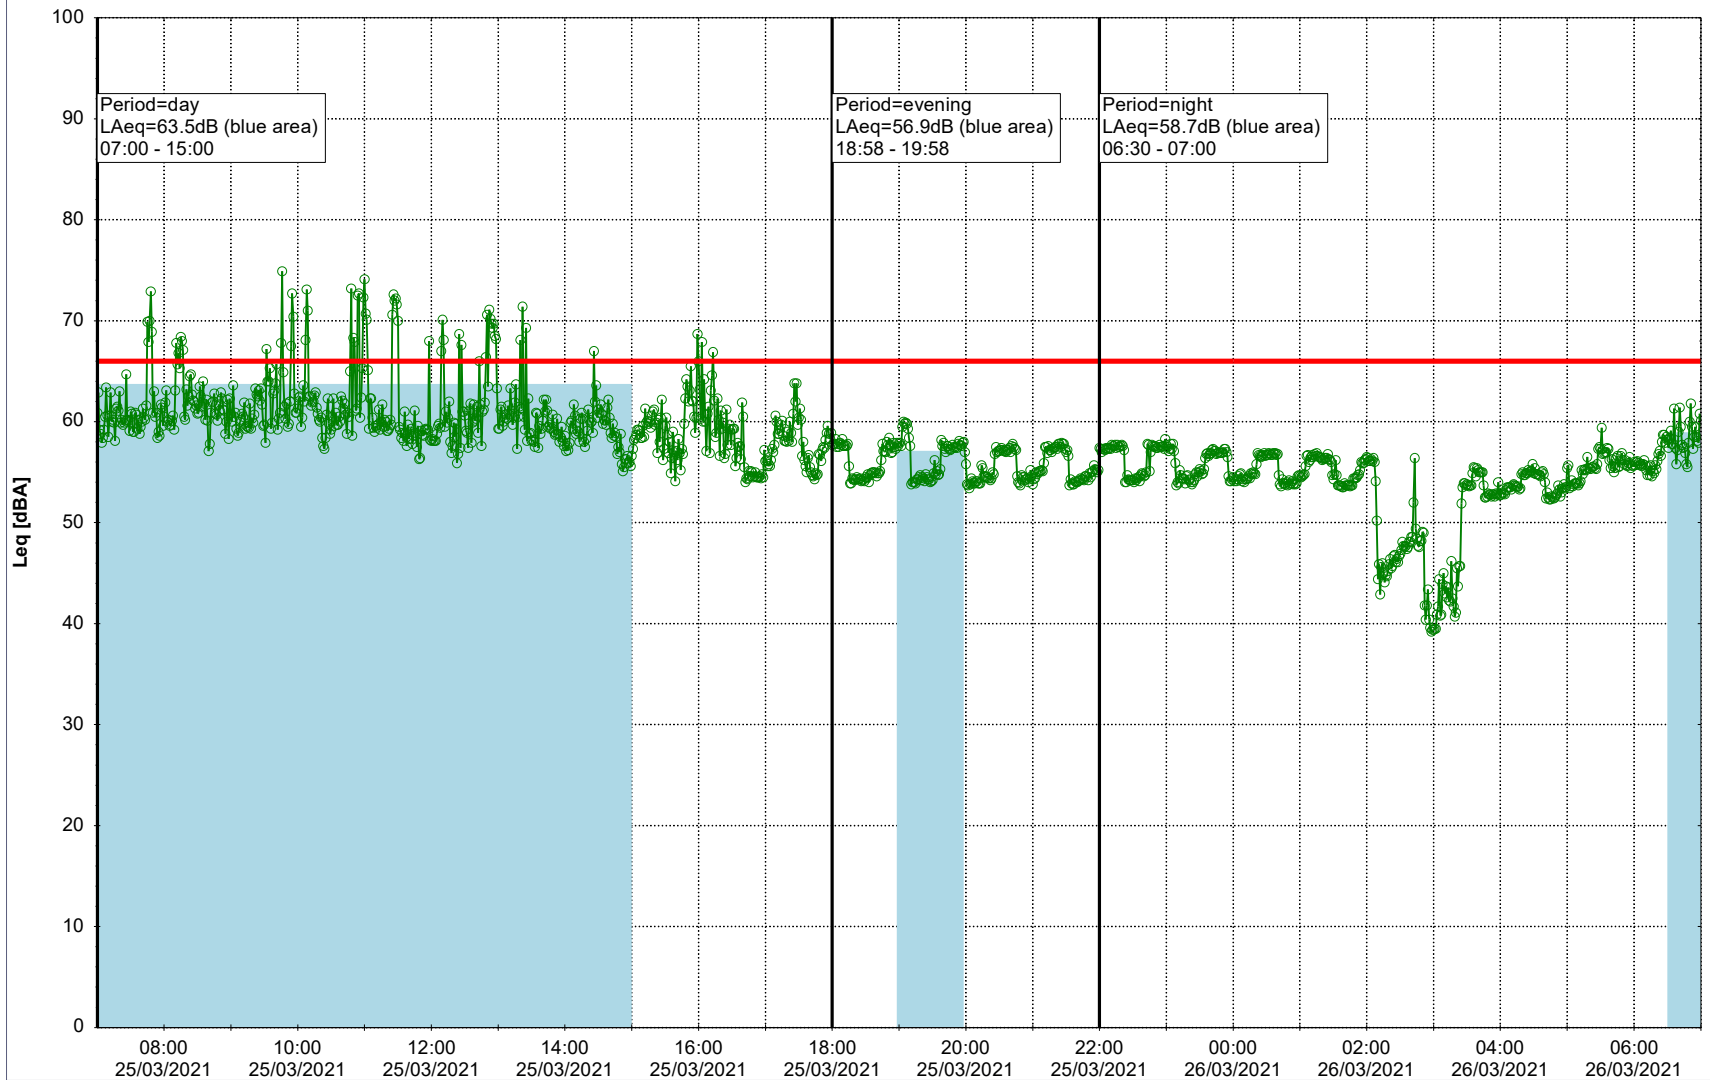

### Noise Time Related Diagram

24/03/2021  
25/03/2021

○○○ EBR-OVK\_NS02

Project: Kronos Sydhavnen  
Construction: Enghave Brygge  
Location: N-V

Plan View

Remarks

- Ørsted Værket

### Noise Time Related Diagram

25/03/2021  
26/03/2021

○○○ EBR-OVK\_NS02

**Project:** Kronos Sydhavnen  
**Construction:** Enghave Brygge  
**Location:** N-V

Plan View

Remarks

- Ørsted Værket