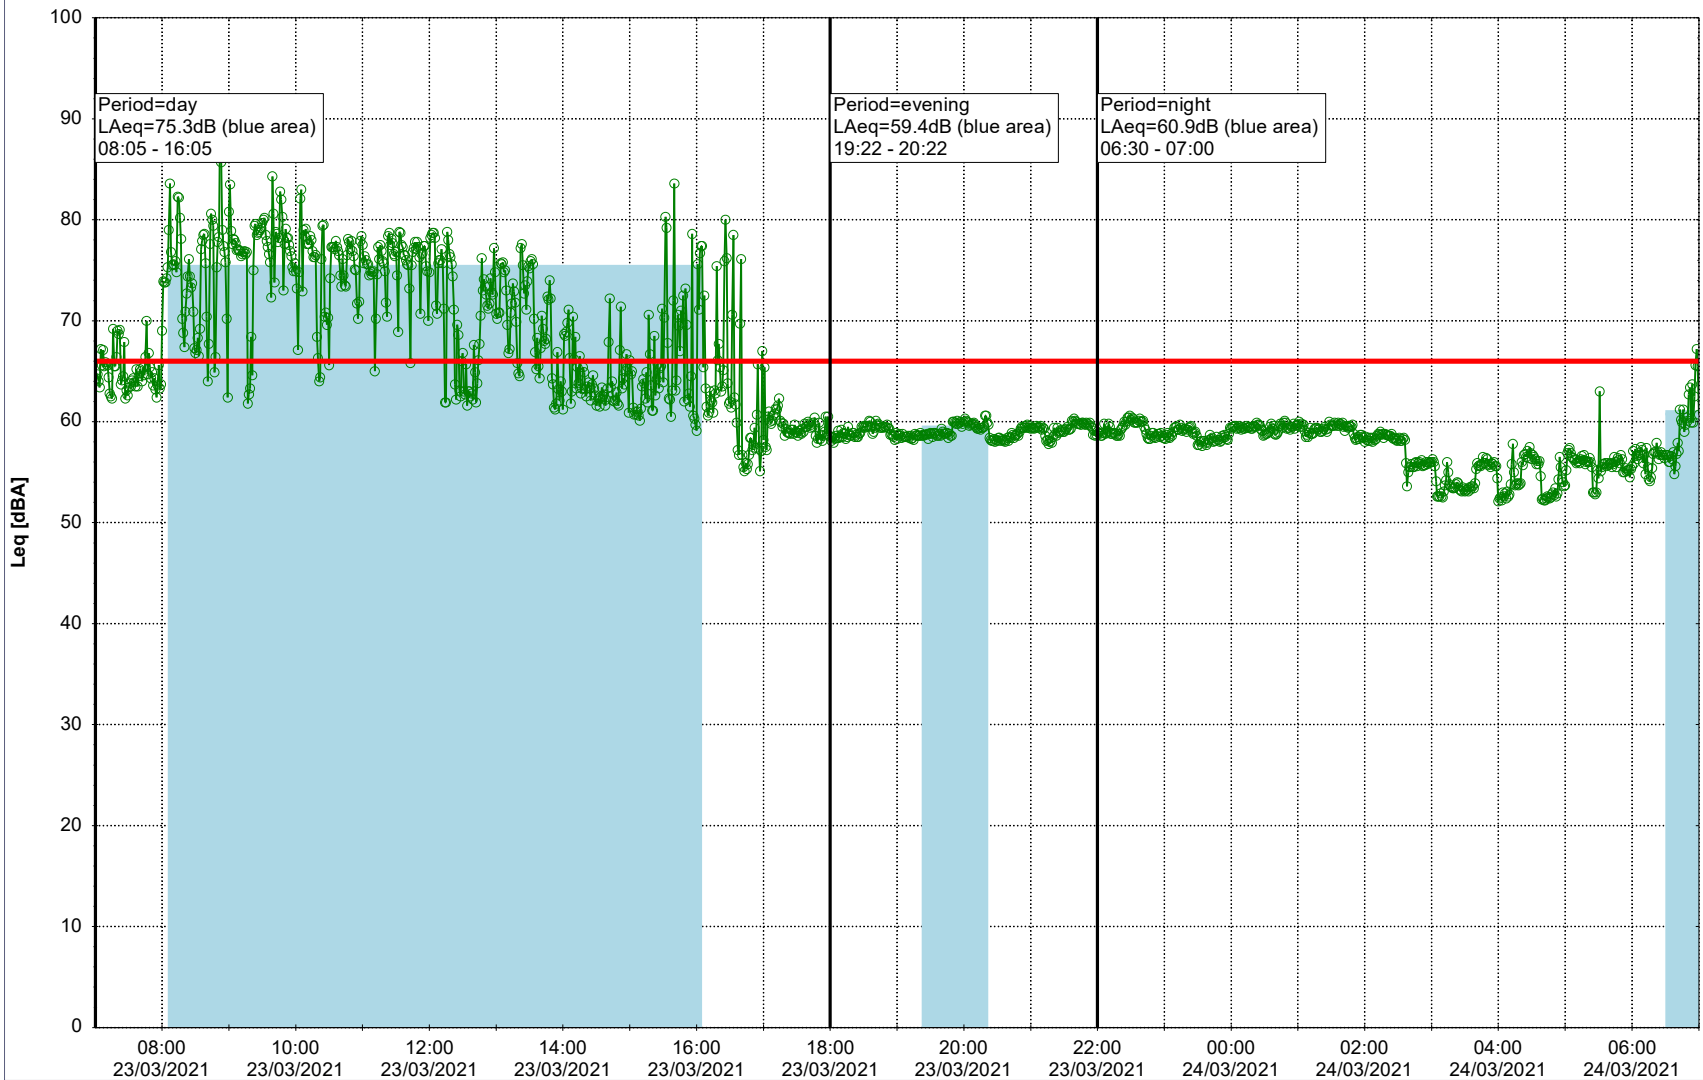

### Noise Time Related Diagram

22/03/2021  
23/03/2021

○○○ EBR-OVK\_NS02

Project: Kronos Sydhavnen  
Construction: Enghave Brygge  
Location: N-V

Plan View

Remarks

- Ørsted Værket

### Noise Time Related Diagram

23/03/2021  
24/03/2021

○○○ EBR-OVK\_NS02

**Project:** Kronos Sydhavnen  
**Construction:** Enghave Brygge  
**Location:** N-V

Plan View

Remarks

- Ørsted Værket