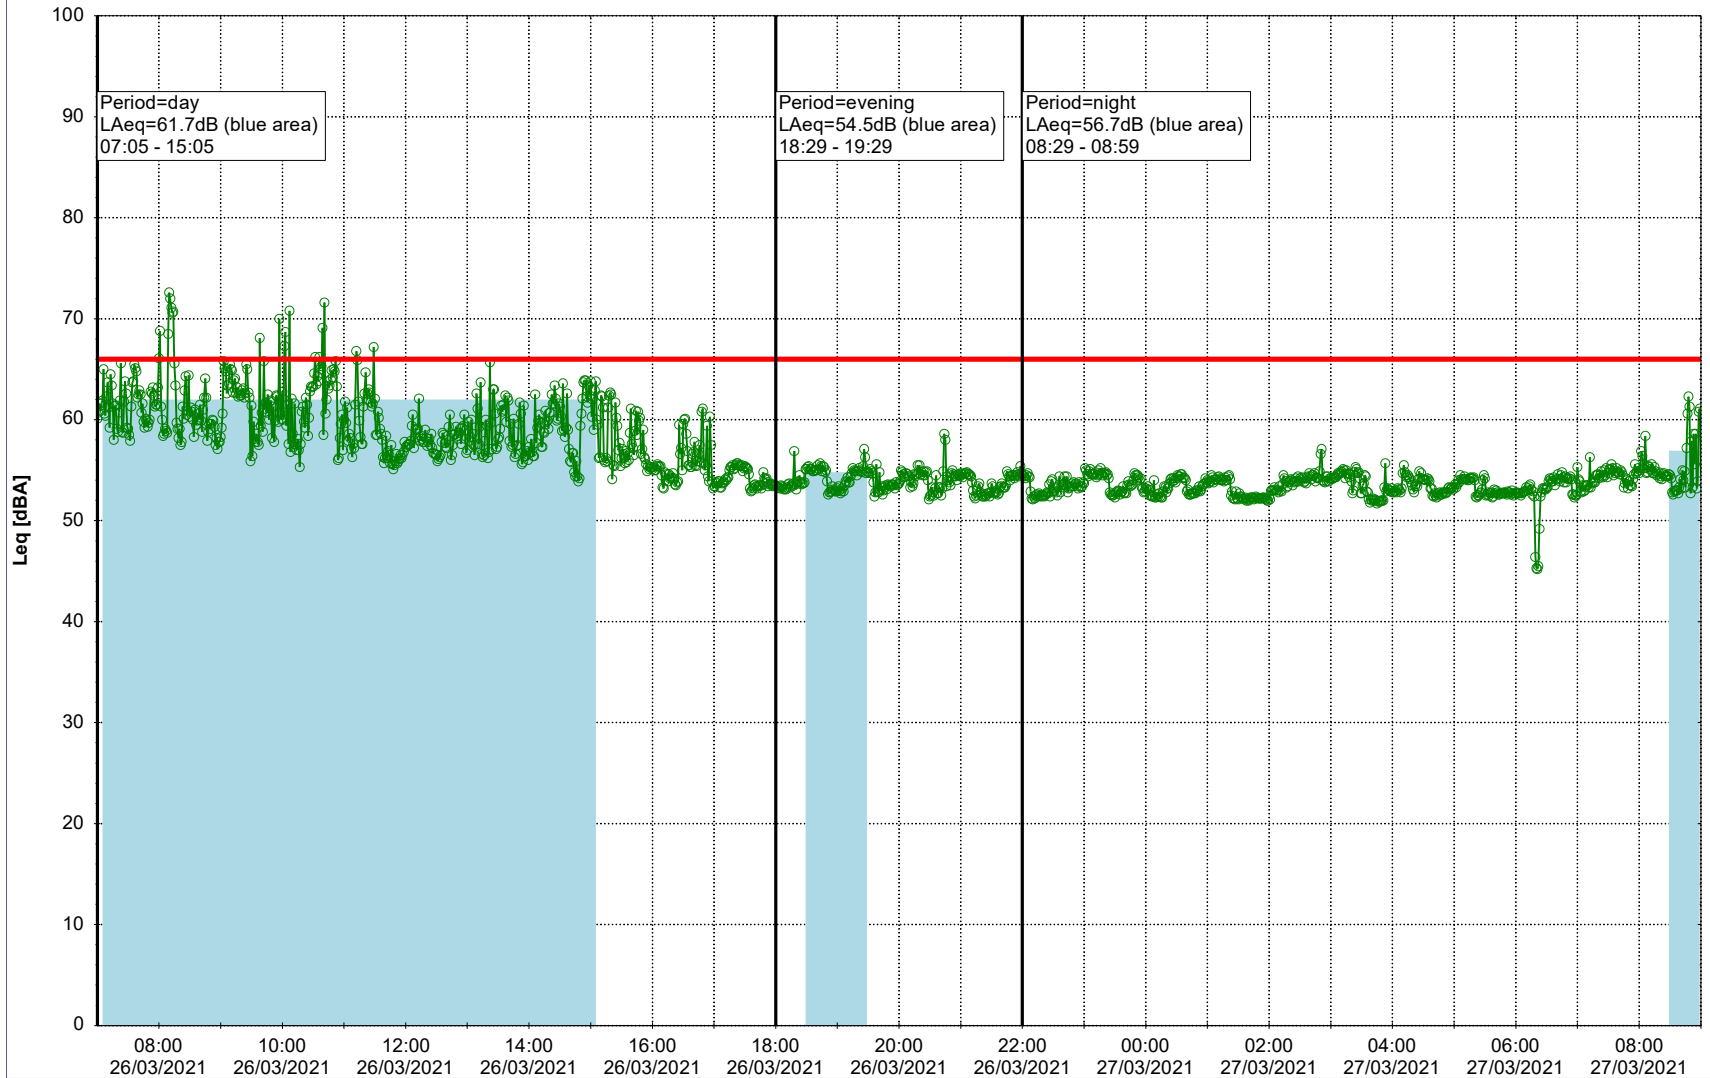

### Noise Time Related Diagram

25/03/2021  
26/03/2021

○○○ EBR-OVK\_NS02

**Project:** Kronos Sydhavnen  
**Construction:** Enghave Brygge  
**Location:** N-V

Plan View

Remarks

- Ørsted Værket

### Noise Time Related Diagram

26/03/2021  
27/03/2021

○○○ EBR-OVK\_NS02

**Project:** Kronos Sydhavnen  
**Construction:** Enghave Brygge  
**Location:** N-V

Plan View

Remarks

- Ørsted Værket