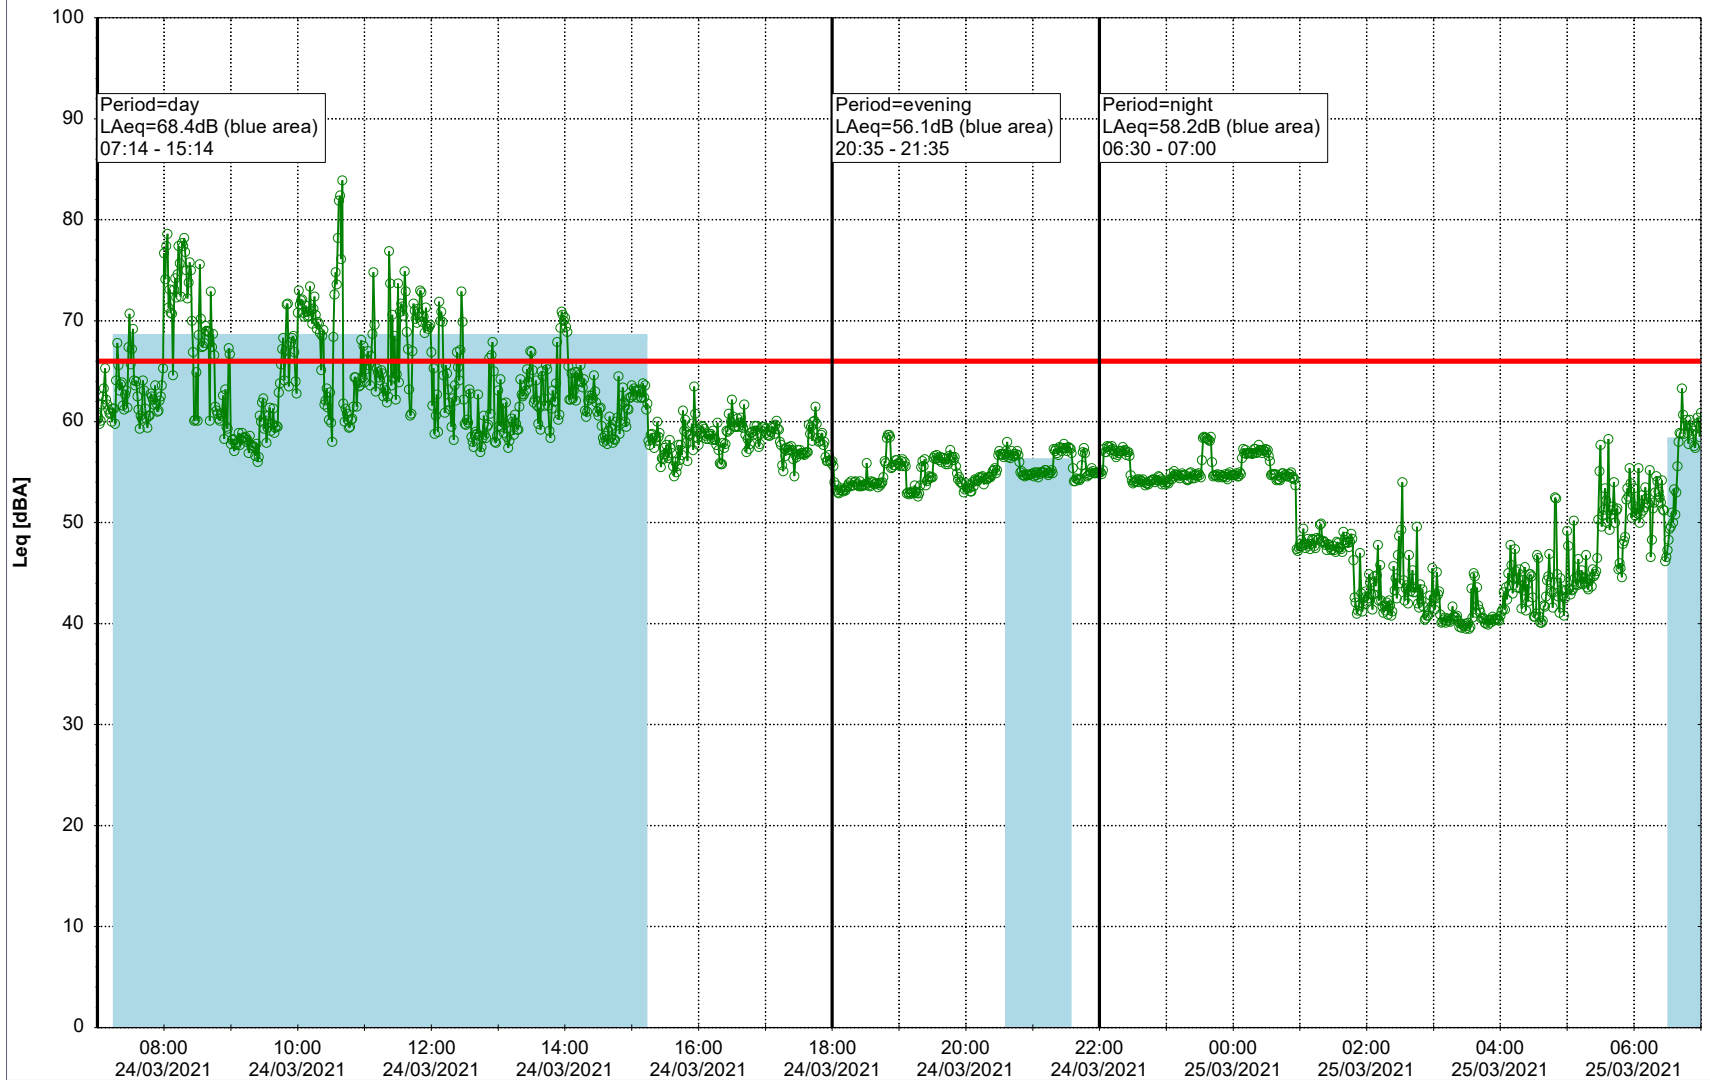

### Noise Time Related Diagram

23/03/2021  
24/03/2021

○○○ EBR-OVK\_NS02

**Project:** Kronos Sydhavnen  
**Construction:** Enghave Brygge  
**Location:** N-V

Plan View

Remarks

- Ørsted Værket

### Noise Time Related Diagram

24/03/2021  
25/03/2021

○○○ EBR-OVK\_NS02

Project: Kronos Sydhavnen  
Construction: Enghave Brygge  
Location: N-V

Plan View

Remarks

- Ørsted Værket