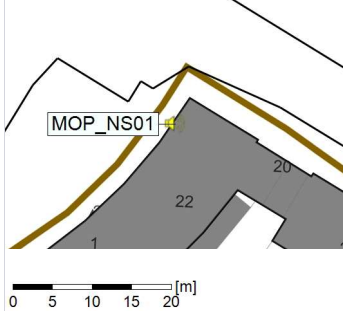

### Noise Time Related Diagram

21/03/2022  
22/03/2022

○○○○ MOP\_NS01

**Project:** Kronos Sydhavnen  
**Construction:** Mozarts Plads  
**Location:** N-V

Plan View

Remarks

...