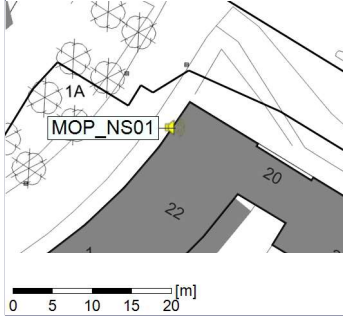

### Noise Time Related Diagram

○○○○ MOP\_NS01

**Project:** Kronos Sydhavnen  
**Construction:** Mozarts Plads  
**Location:** N-V

Plan View

Remarks

...