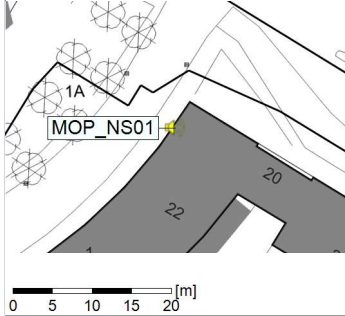

### Noise Time Related Diagram

26/03/2022  
27/03/2022

○○○○ MOP\_NS01

**Project:** Kronos Sydhavnen  
**Construction:** Mozarts Plads  
**Location:** N-V

Plan View

Remarks

...