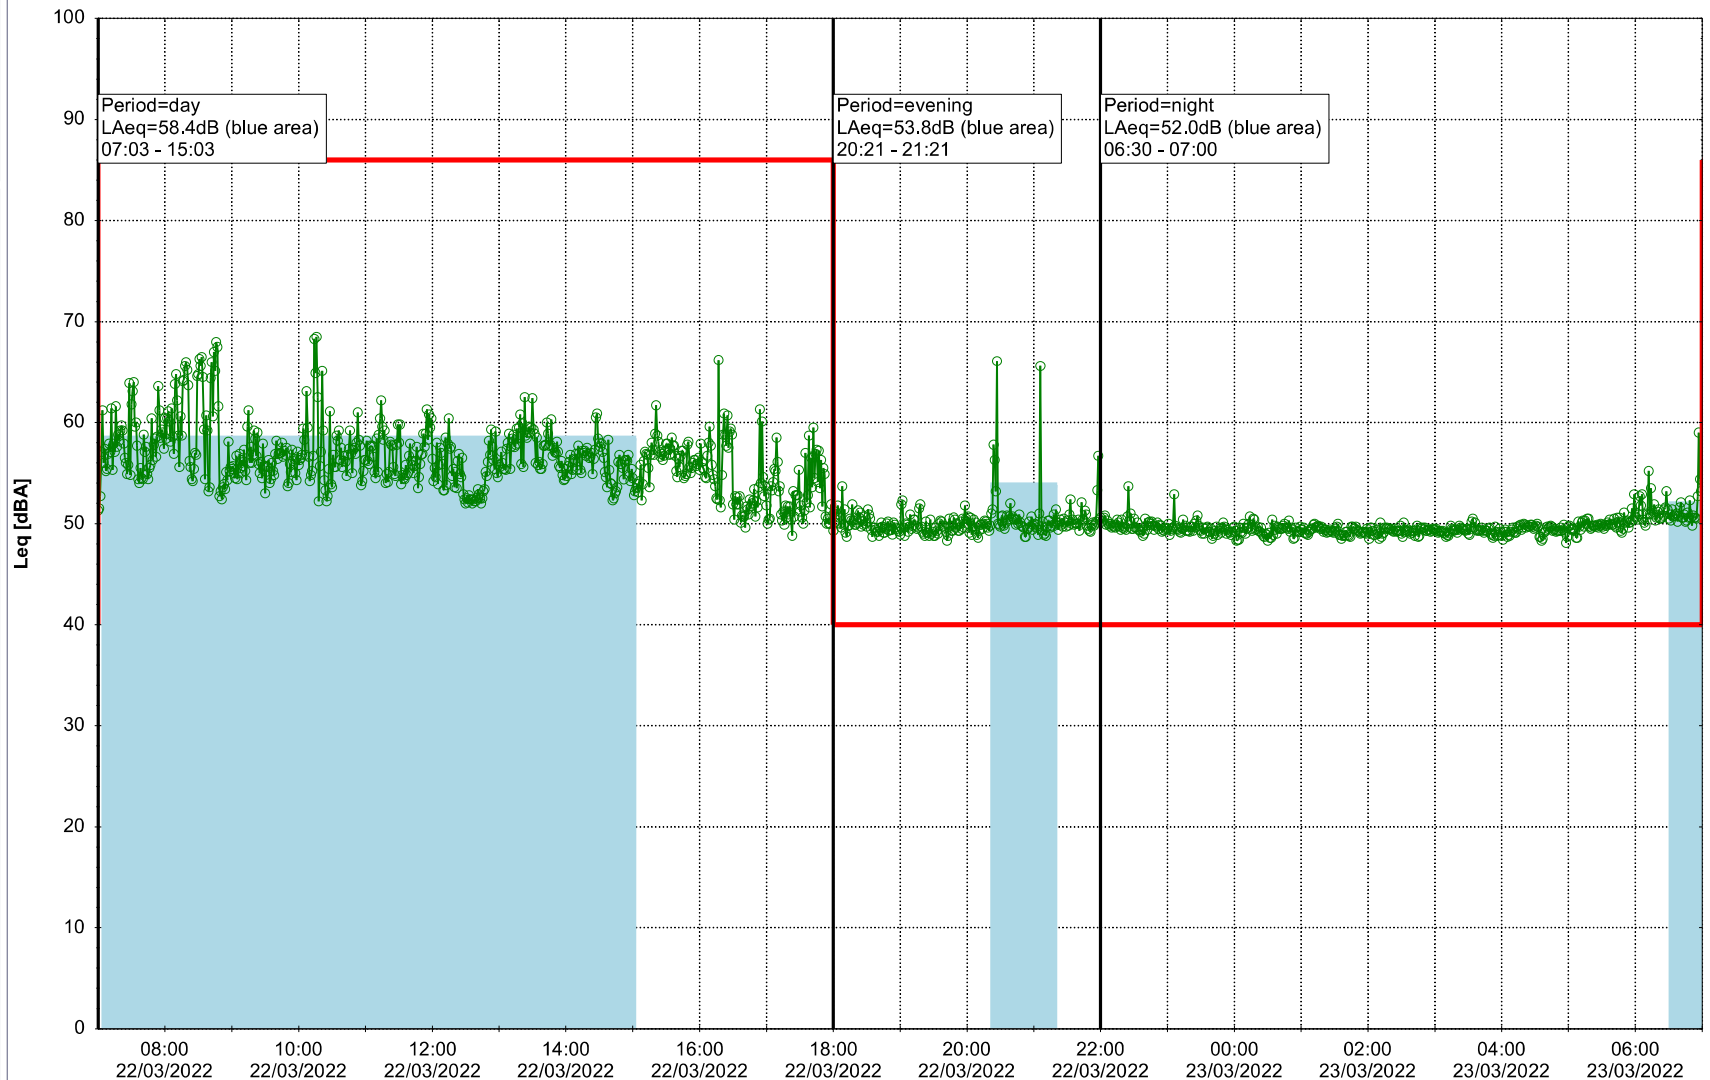

Noise Time Related Diagram

22/03/2022
23/03/2022

○○○○ MOP_NS01