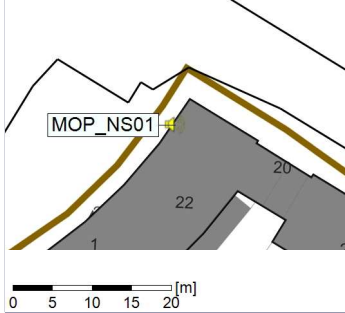

### Noise Time Related Diagram

23/03/2022  
24/03/2022

○○○○ MOP\_NS01

**Project:** Kronos Sydhavnen  
**Construction:** Mozarts Plads  
**Location:** N-V

Plan View

Remarks

...