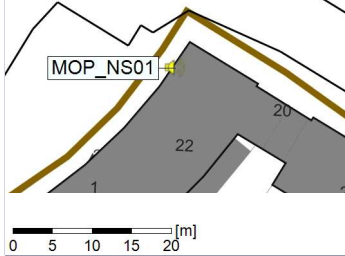

### Noise Time Related Diagram

22/03/2022  
23/03/2022

○○○○ MOP\_NS01

**Project:** Kronos Sydhavnen  
**Construction:** Mozarts Plads  
**Location:** N-V

Plan View

Remarks

...