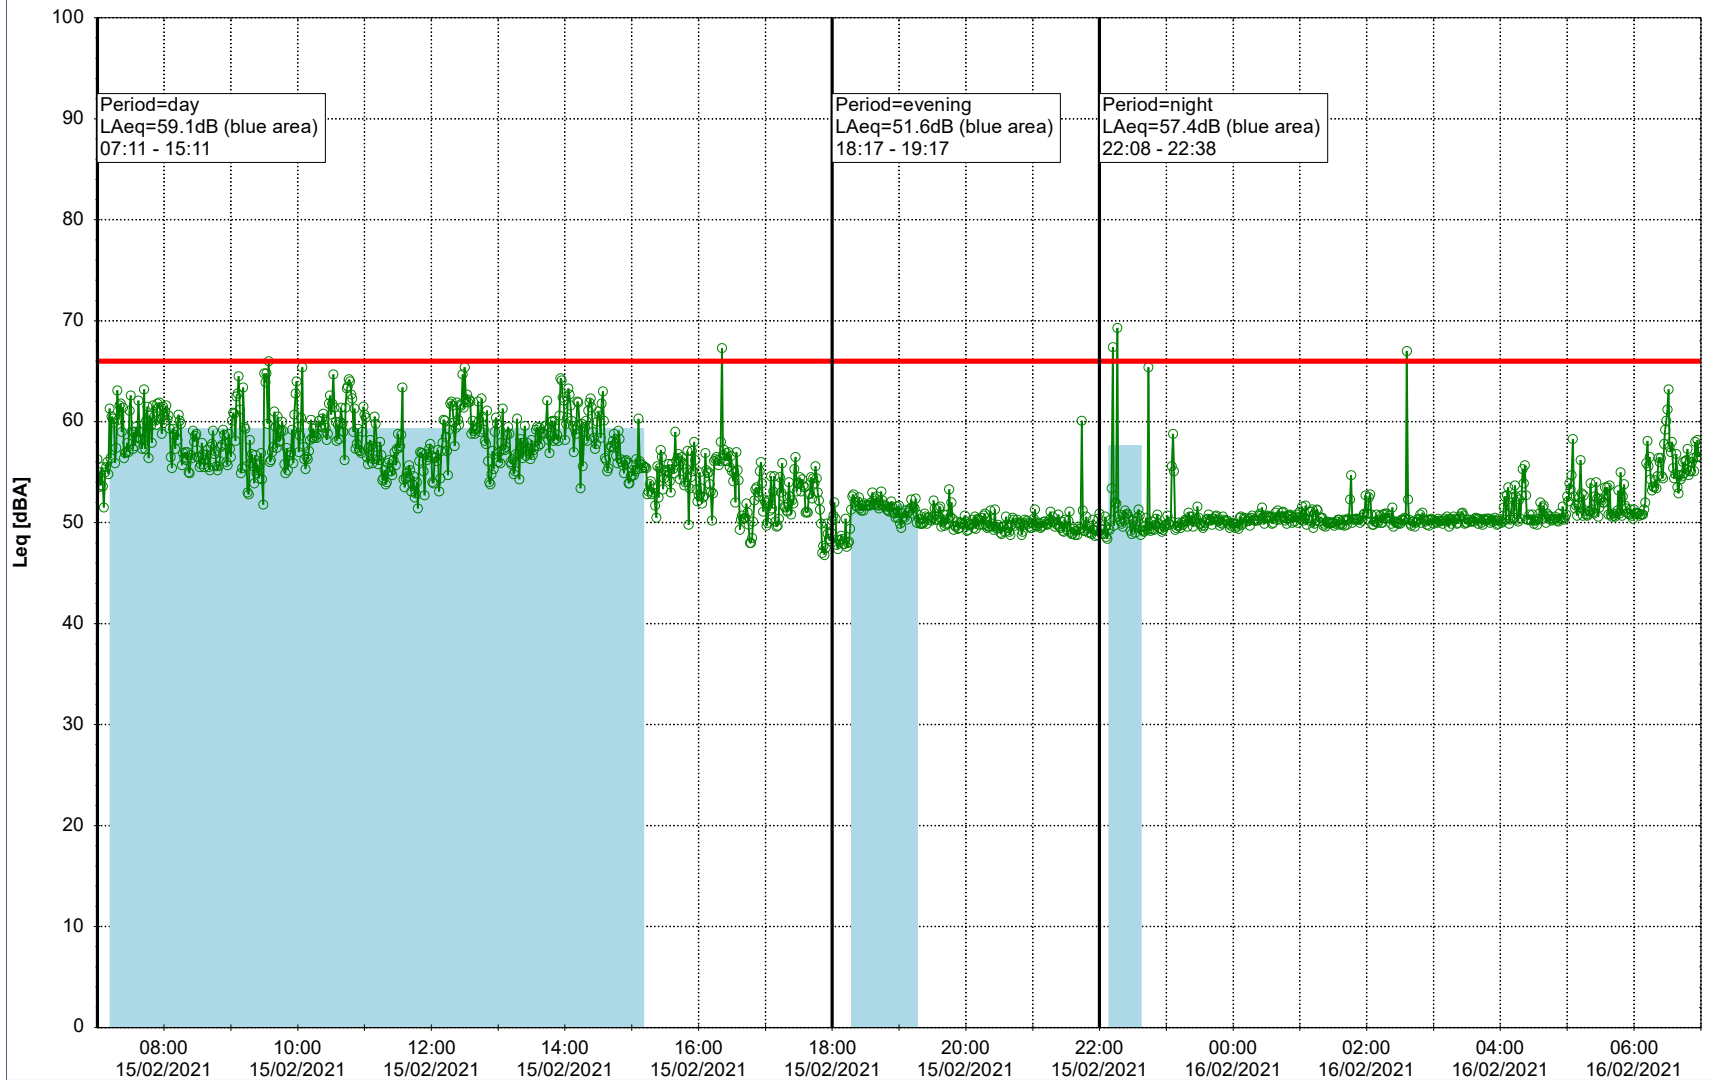

**Project:** Kronos Sydhavnen  
**Construction:** Enghave Brygge  
**Location:** N-V

Plan View

Remarks

- Ørsted Værket

### Noise Time Related Diagram

15/02/2021  
16/02/2021

○○○ EBR-OVK\_NS02

Project: Kronos Sydhavnen  
Construction: Enghave Brygge  
Location: N-V

Plan View

Remarks

- Ørsted Værket