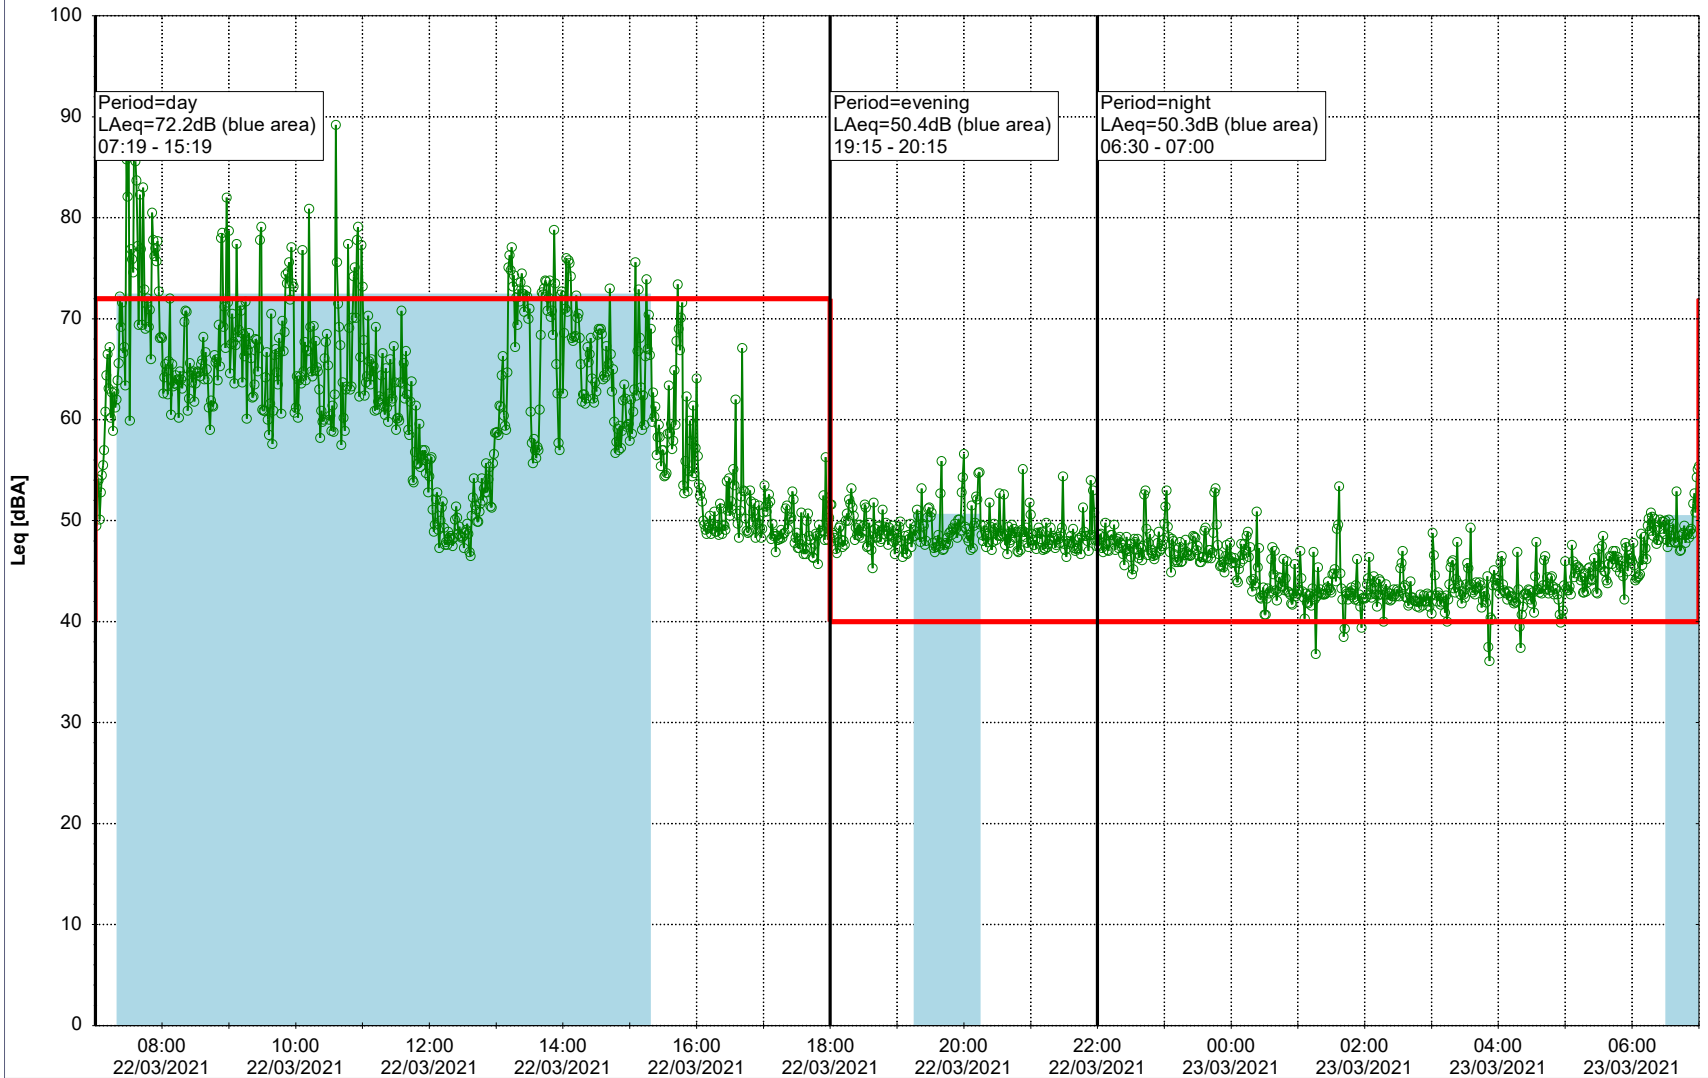

### Noise Time Related Diagram

○○○ MOP\_NS01

**Project:** Kronos Sydhavnen  
**Construction:** Mozarts Plads  
**Location:** N-V

Plan View

Remarks

...