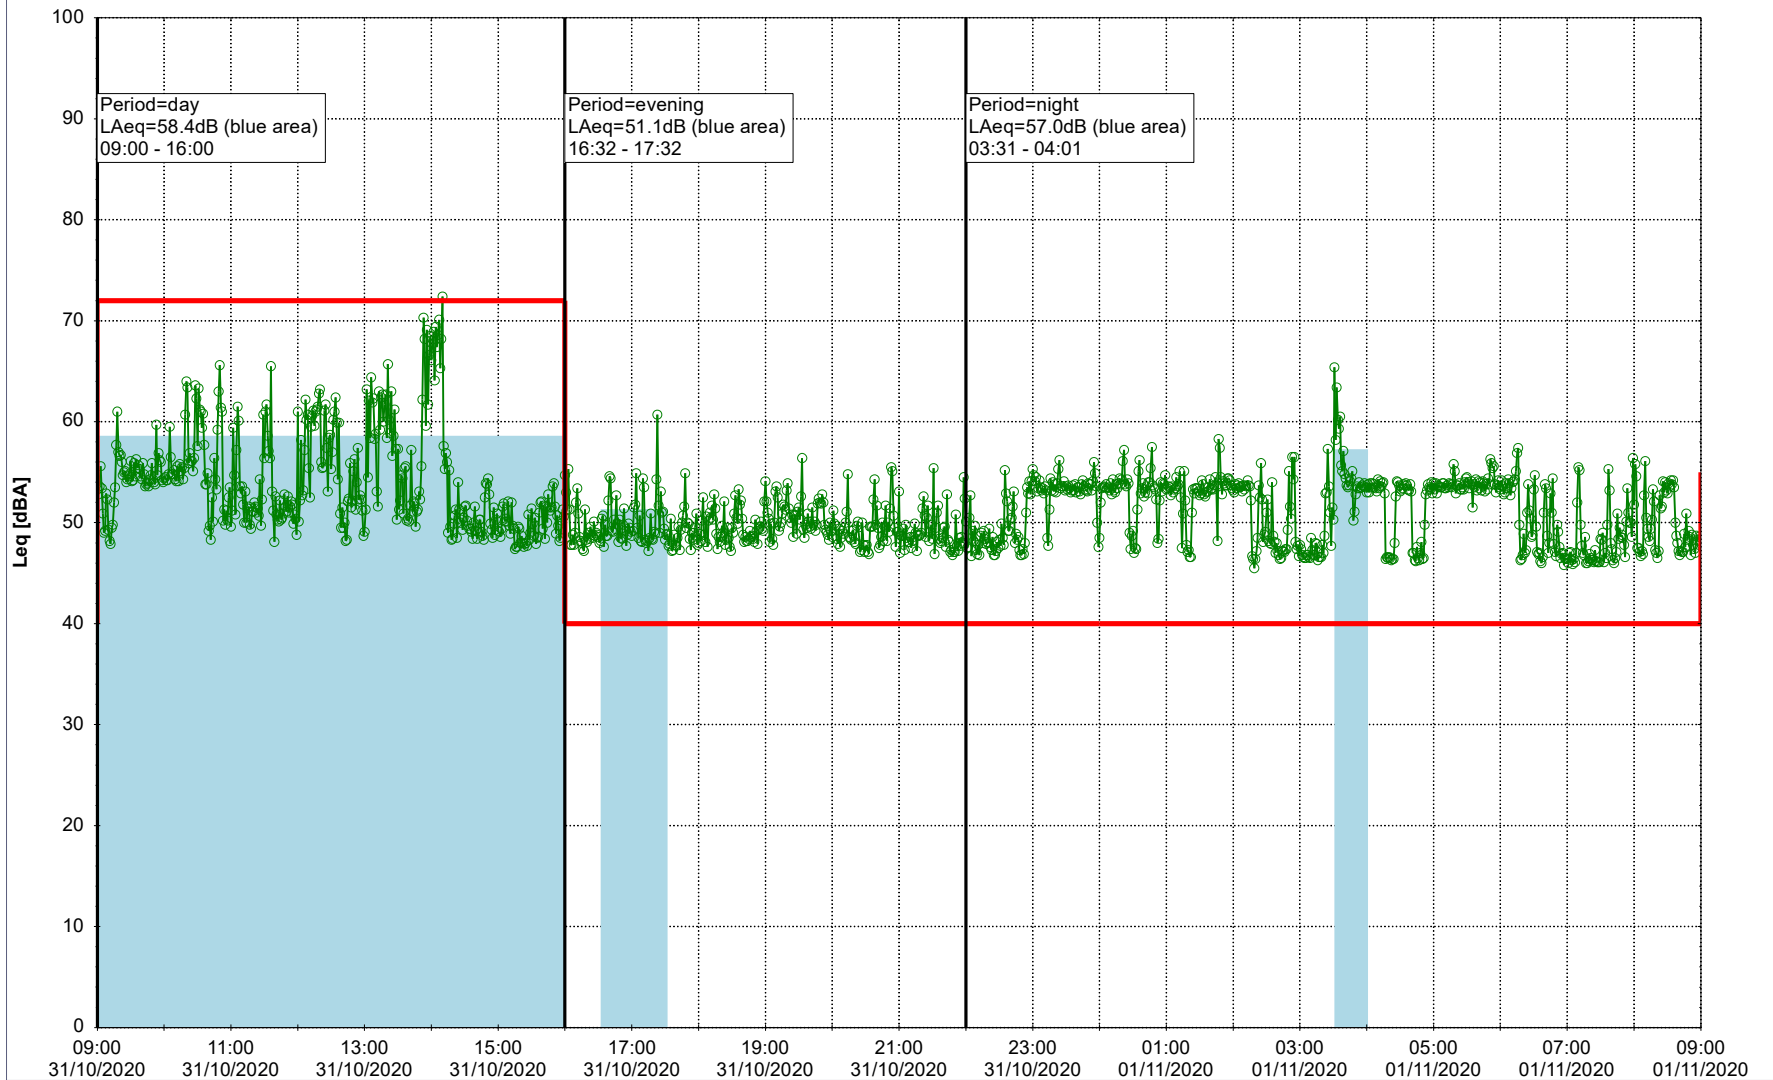

### Noise Time Related Diagram

30/10/2020  
31/10/2020

○○○○ MOP\_NS01

**Project:** Kronos Sydhavnen  
**Construction:** Mozarts Plads  
**Location:** N-V

Plan View

Remarks

...

### Noise Time Related Diagram

31/10/2020  
01/11/2020

○○○○ MOP\_NS01

**Project:** Kronos Sydhavnen  
**Construction:** Mozarts Plads  
**Location:** N-V

Plan View

Remarks

...