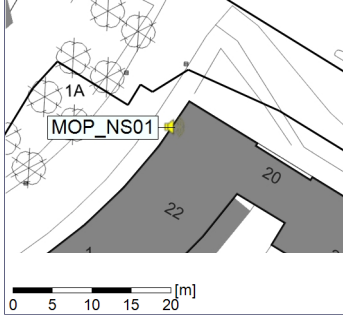

### Noise Time Related Diagram

27/10/2020  
28/10/2020

○○○○ MOP\_NS01

**Project:** Kronos Sydhavnen  
**Construction:** Mozarts Plads  
**Location:** N-V

28/10/2020  
29/10/2020

Plan View

Remarks

...