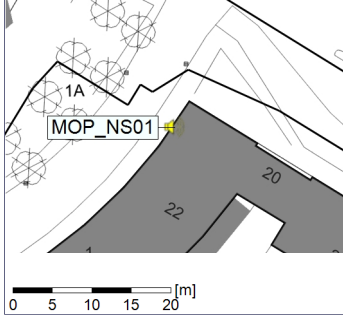

### Noise Time Related Diagram

31/10/2020  
01/11/2020

○○○○ MOP\_NS01

**Project:** Kronos Sydhavnen  
**Construction:** Mozarts Plads  
**Location:** N-V

Plan View

Remarks

...