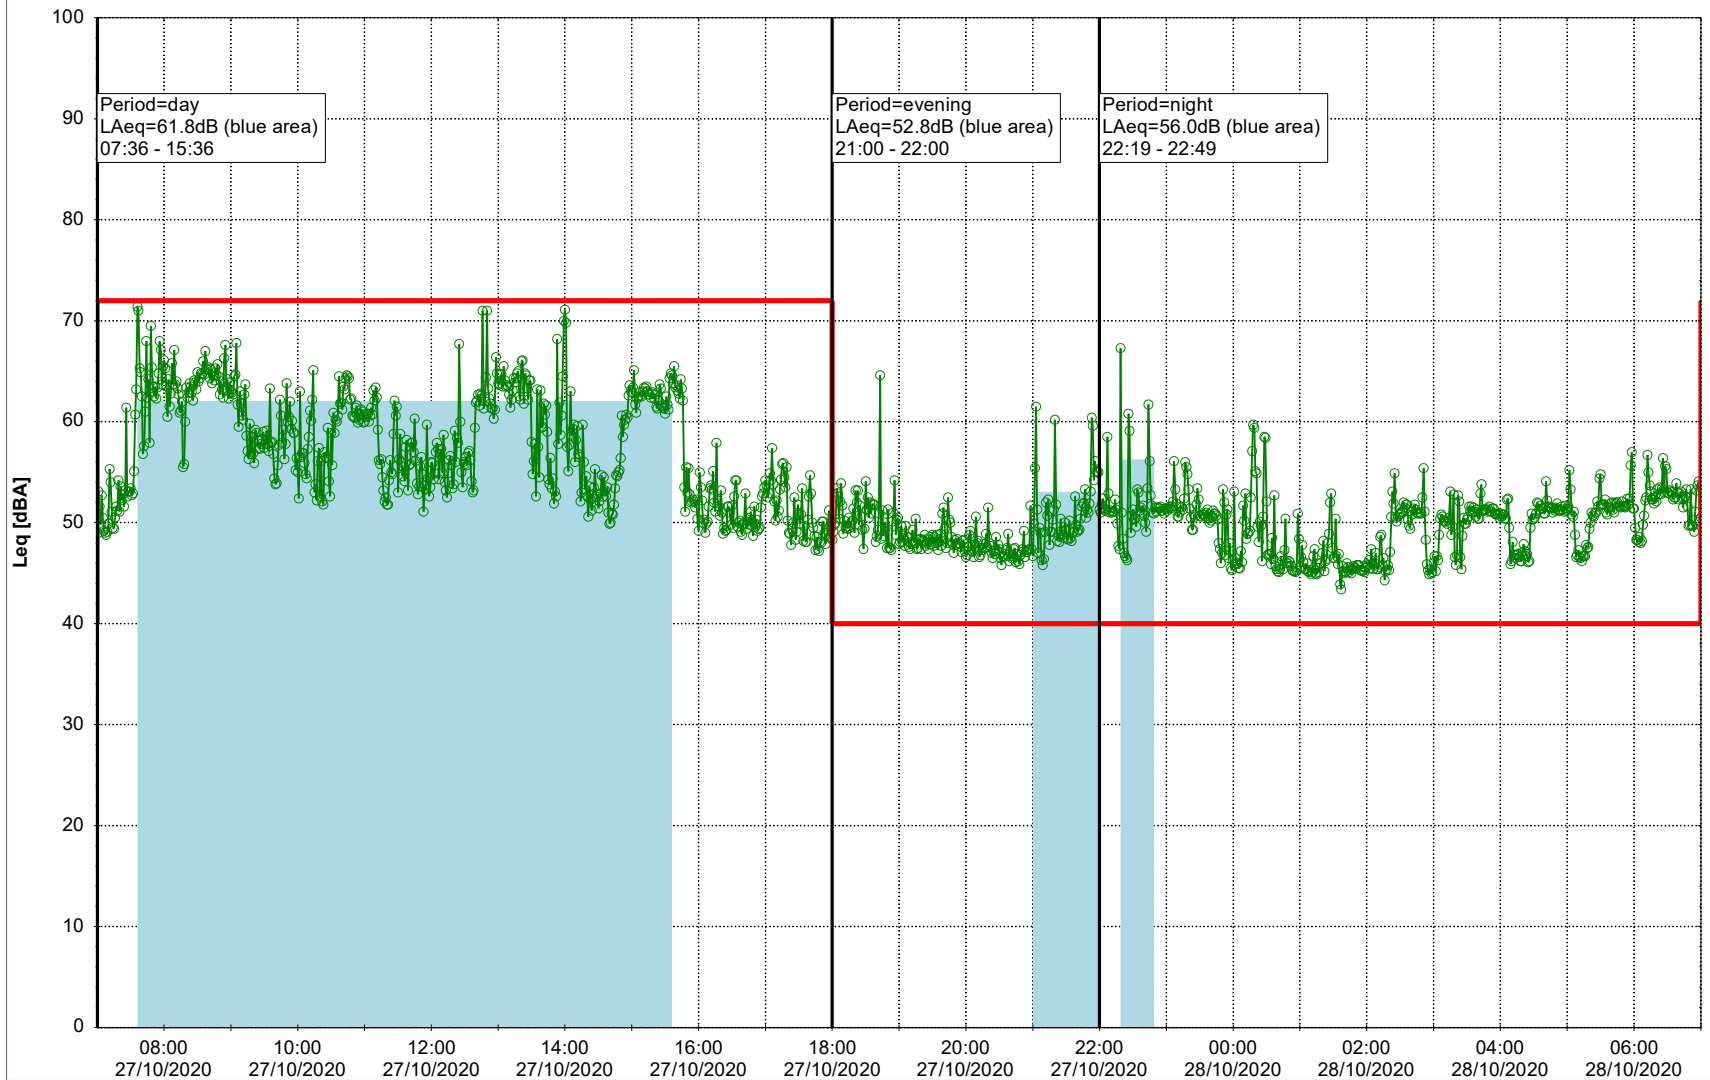

### Noise Time Related Diagram

○○○○ MOP\_NS01

**Project:** Kronos Sydhavnen  
**Construction:** Mozarts Plads  
**Location:** N-V

Plan View

Remarks

...

### Noise Time Related Diagram

27/10/2020  
28/10/2020

○○○○ MOP\_NS01

**Project:** Kronos Sydhavnen  
**Construction:** Mozarts Plads  
**Location:** N-V

28/10/2020  
29/10/2020

Plan View

Remarks

...