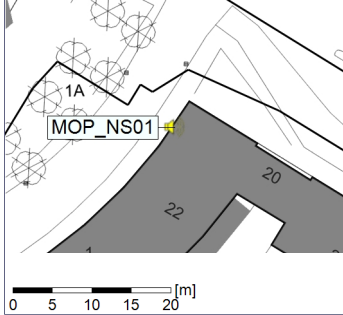

### Noise Time Related Diagram

○○○○ MOP\_NS01

**Project:** Kronos Sydhavnen  
**Construction:** Mozarts Plads  
**Location:** N-V

29/10/2020  
30/10/2020

Plan View

Remarks

...