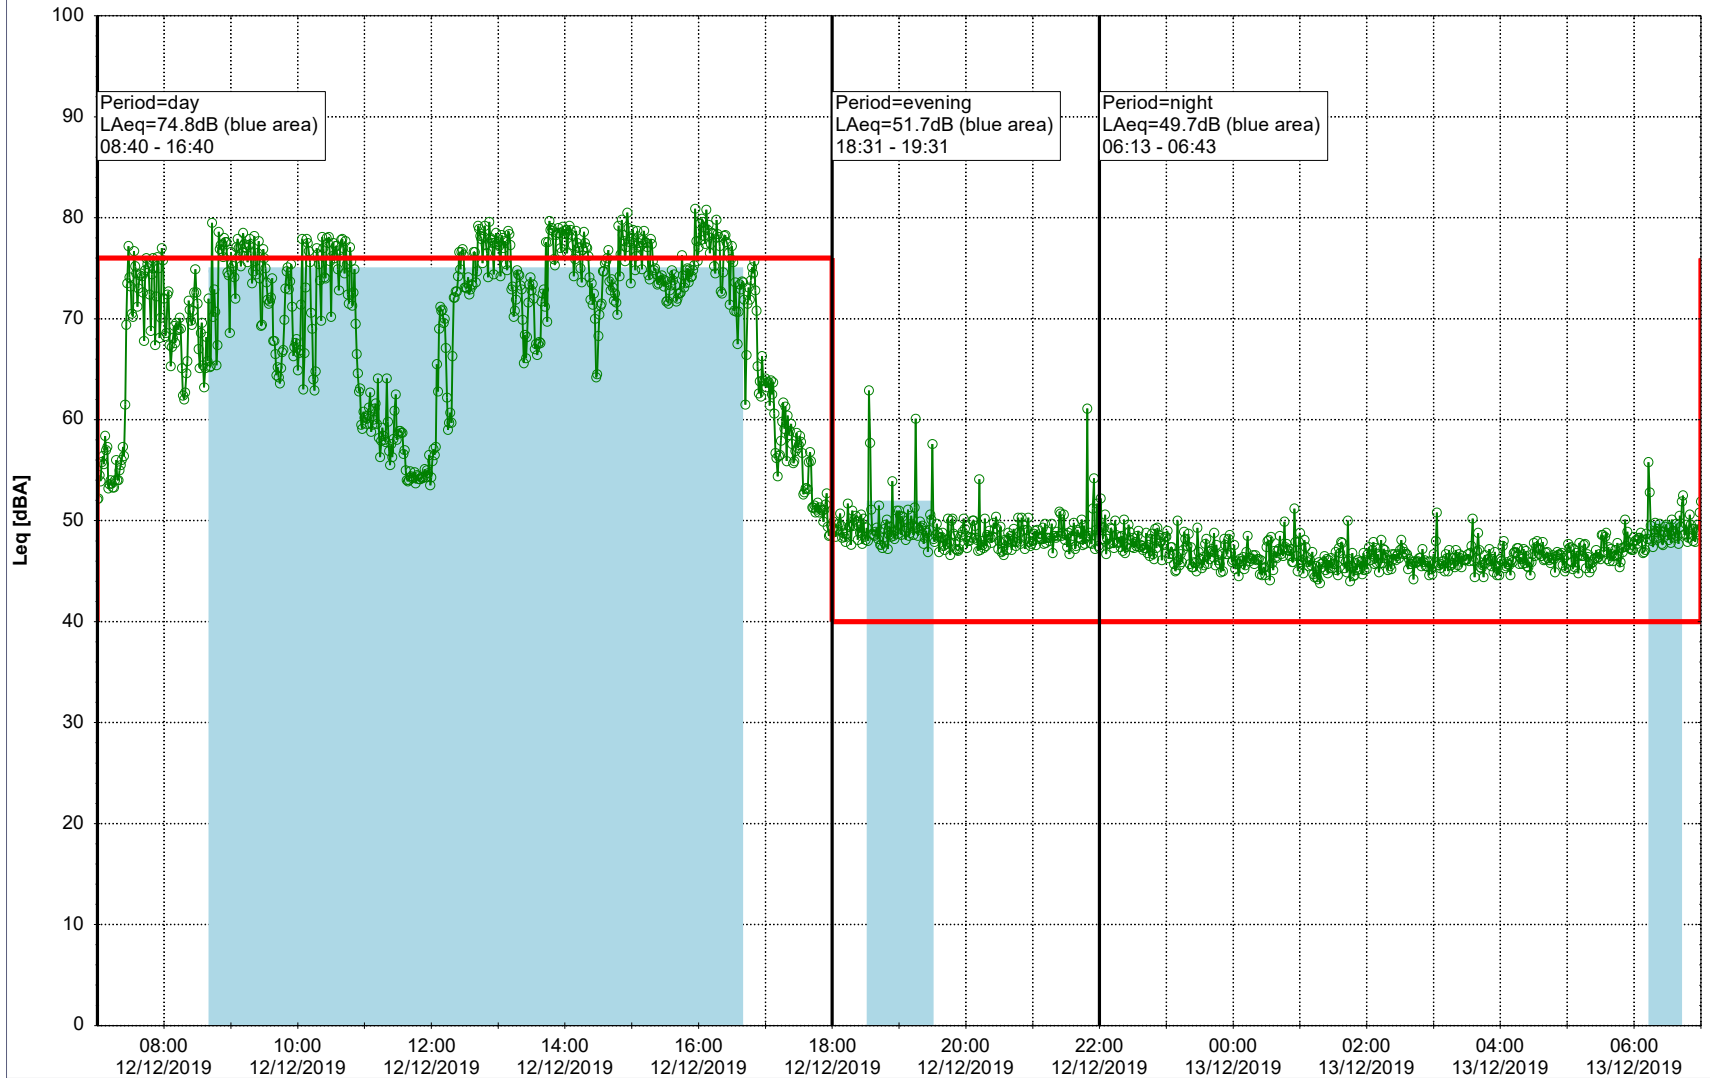

### Noise Time Related Diagram

11/12/2019  
12/12/2019

○○○○ MOP\_NS01

**Project:** Kronos Sydhavnen  
**Construction:** Mozarts Plads  
**Location:** N-V

12/12/2019  
13/12/2019

Plan View

Remarks

### Noise Time Related Diagram

○○○○ MOP\_NS01

**Project:** Kronos Sydhavnen  
**Construction:** Mozarts Plads  
**Location:** N-V

13/12/2019  
14/12/2019

Plan View

Remarks

...