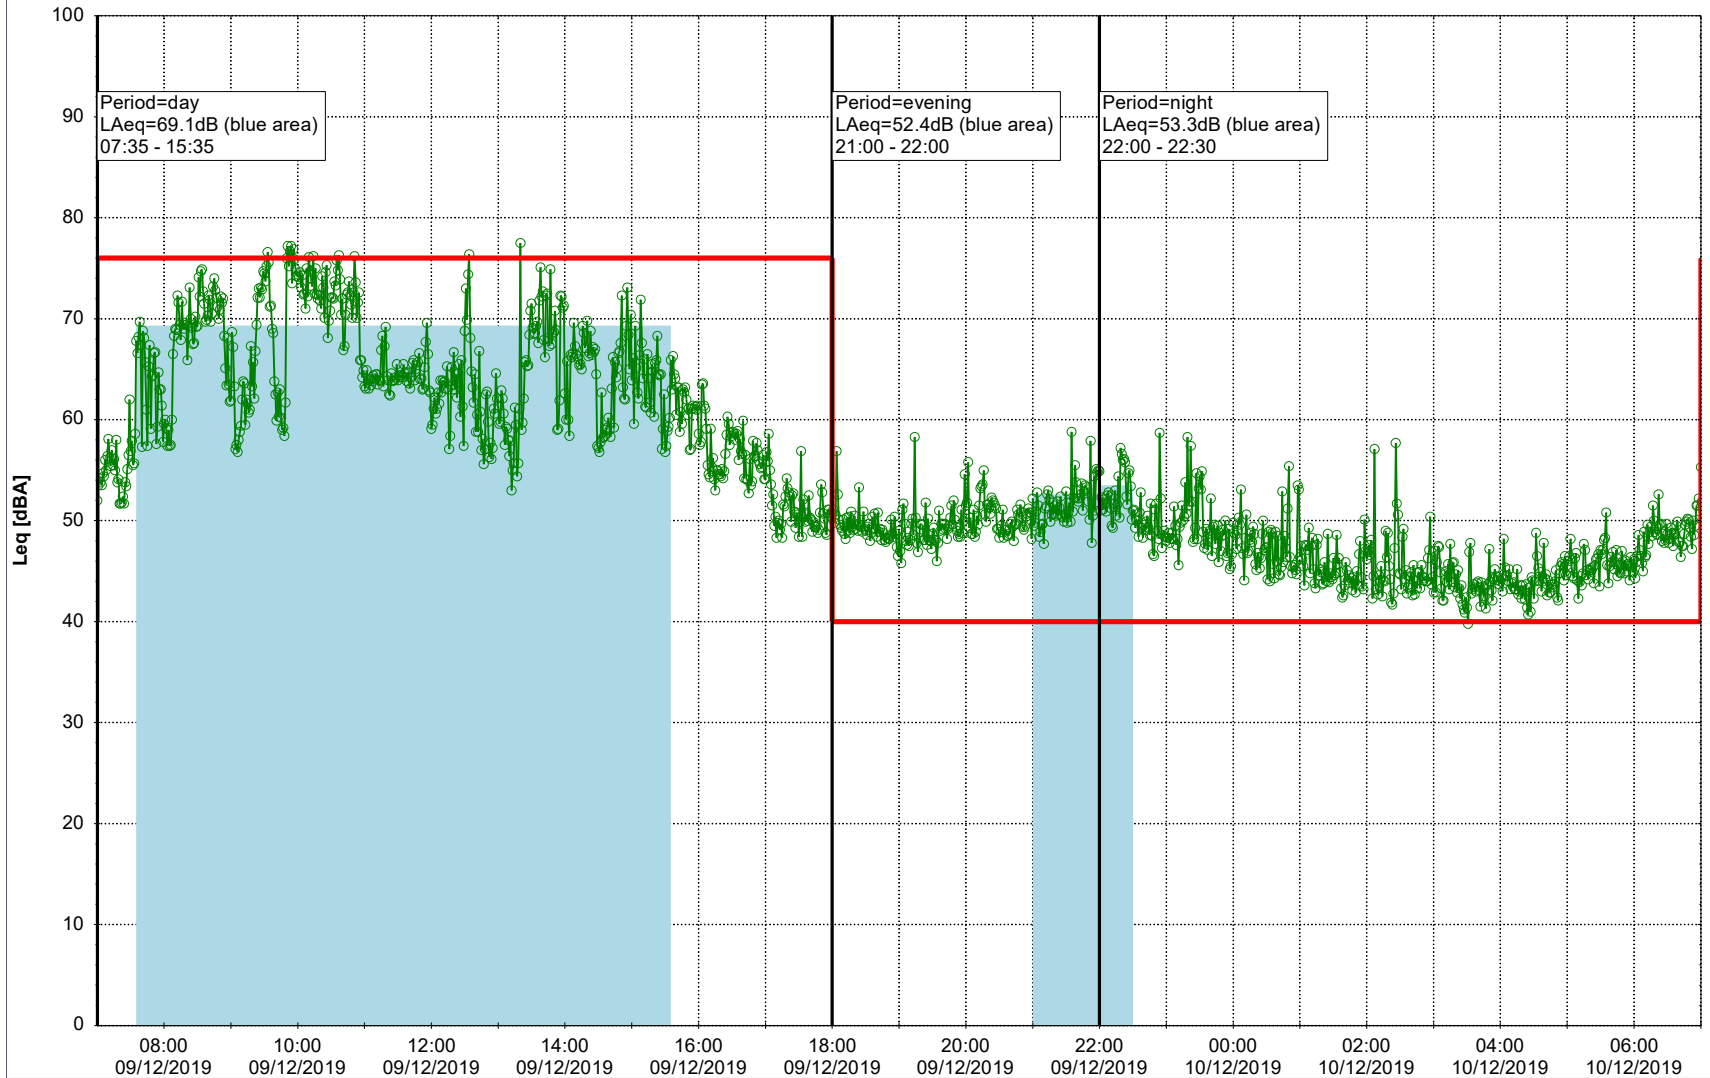

**Project:** Kronos Sydhavnen  
**Construction:** Mozarts Plads  
**Location:** N-V

09/12/2019  
10/12/2019

Plan View

Remarks

...

### Noise Time Related Diagram

○○○○ MOP\_NS01

**Project:** Kronos Sydhavnen  
**Construction:** Mozarts Plads  
**Location:** N-V

Plan View

Remarks

...