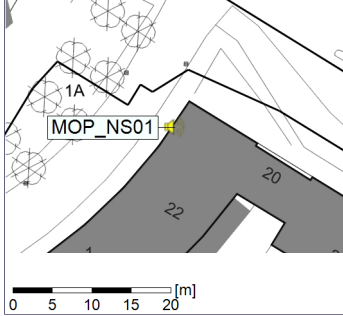

### Noise Time Related Diagram

11/12/2019  
12/12/2019

○○○○ MOP\_NS01

**Project:** Kronos Sydhavnen  
**Construction:** Mozarts Plads  
**Location:** N-V

12/12/2019  
13/12/2019

Plan View

Remarks