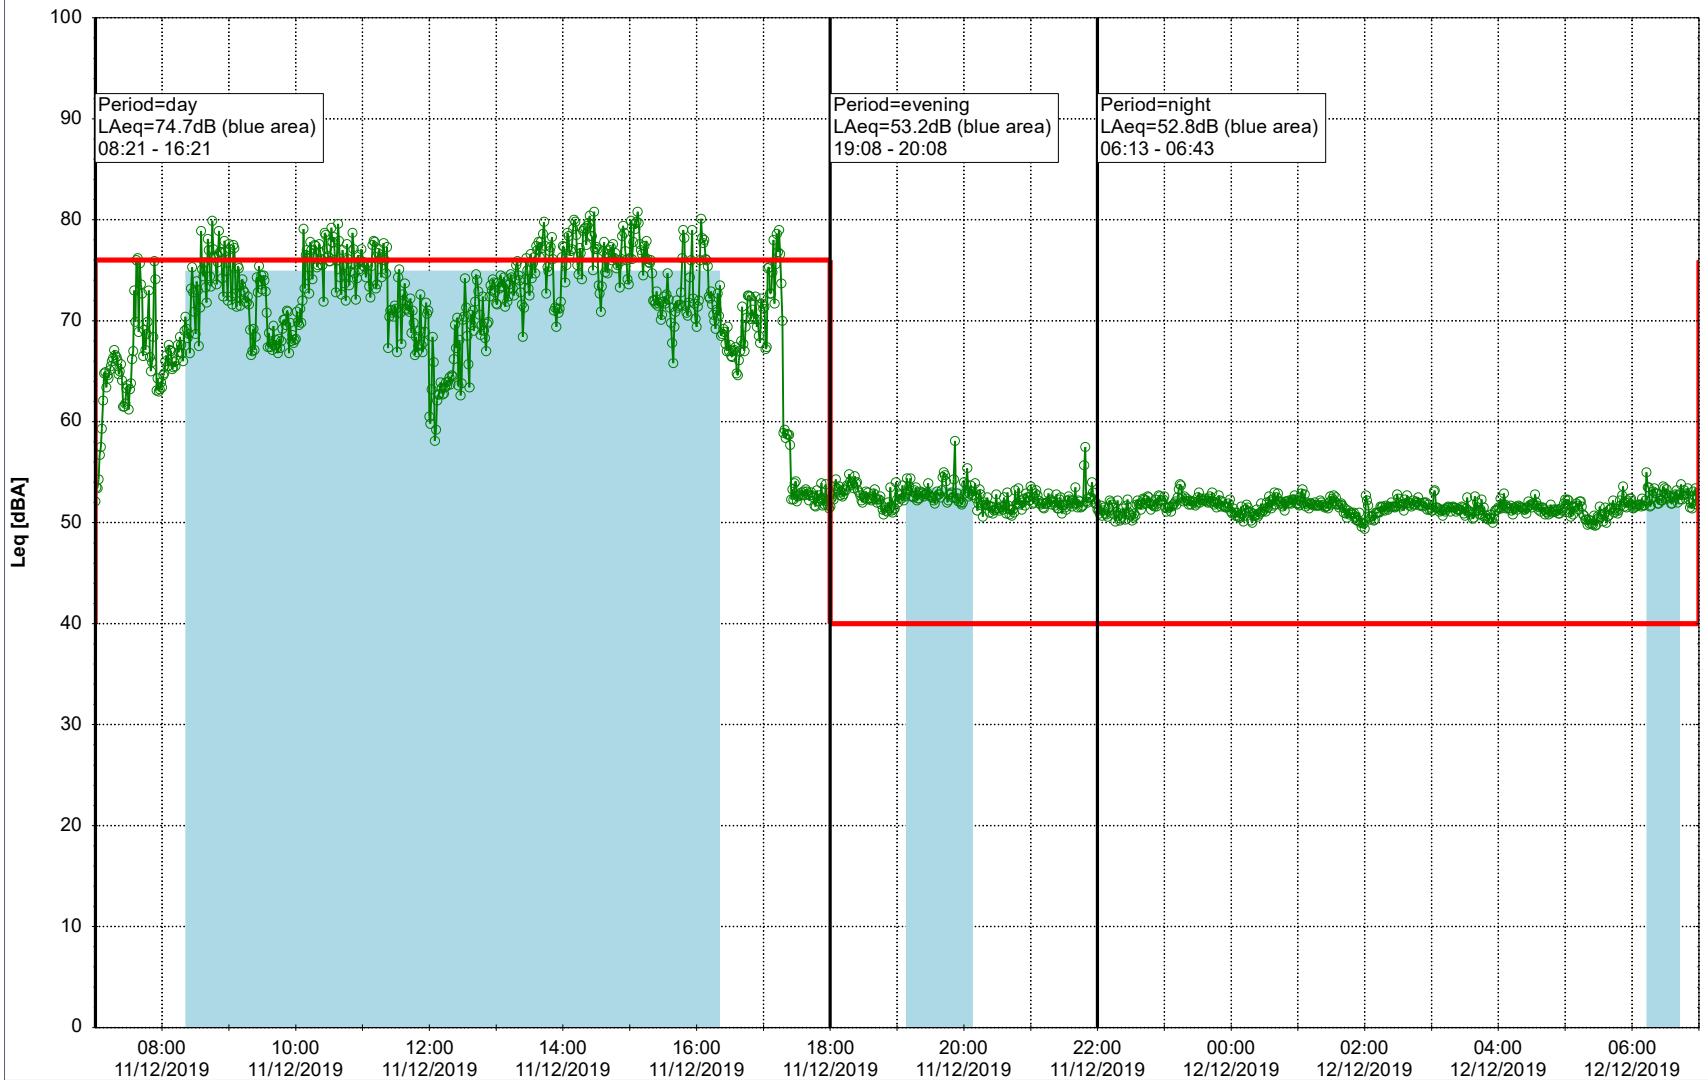

### Noise Time Related Diagram

10/12/2019  
11/12/2019

○○○○ MOP\_NS01

**Project:** Kronos Sydhavnen  
**Construction:** Mozarts Plads  
**Location:** N-V

Plan View

Remarks

...

### Noise Time Related Diagram

11/12/2019  
12/12/2019

○○○○ MOP\_NS01

**Project:** Kronos Sydhavnen  
**Construction:** Mozarts Plads  
**Location:** N-V

12/12/2019  
13/12/2019

Plan View

Remarks