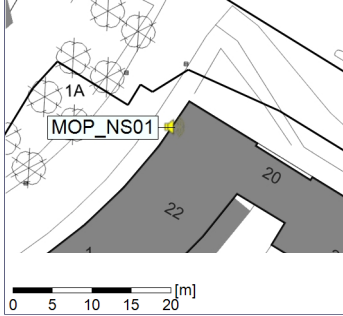

**Project:** Kronos Sydhavnen  
**Construction:** Mozarts Plads  
**Location:** N-V

09/12/2019  
10/12/2019

Plan View

Remarks

...