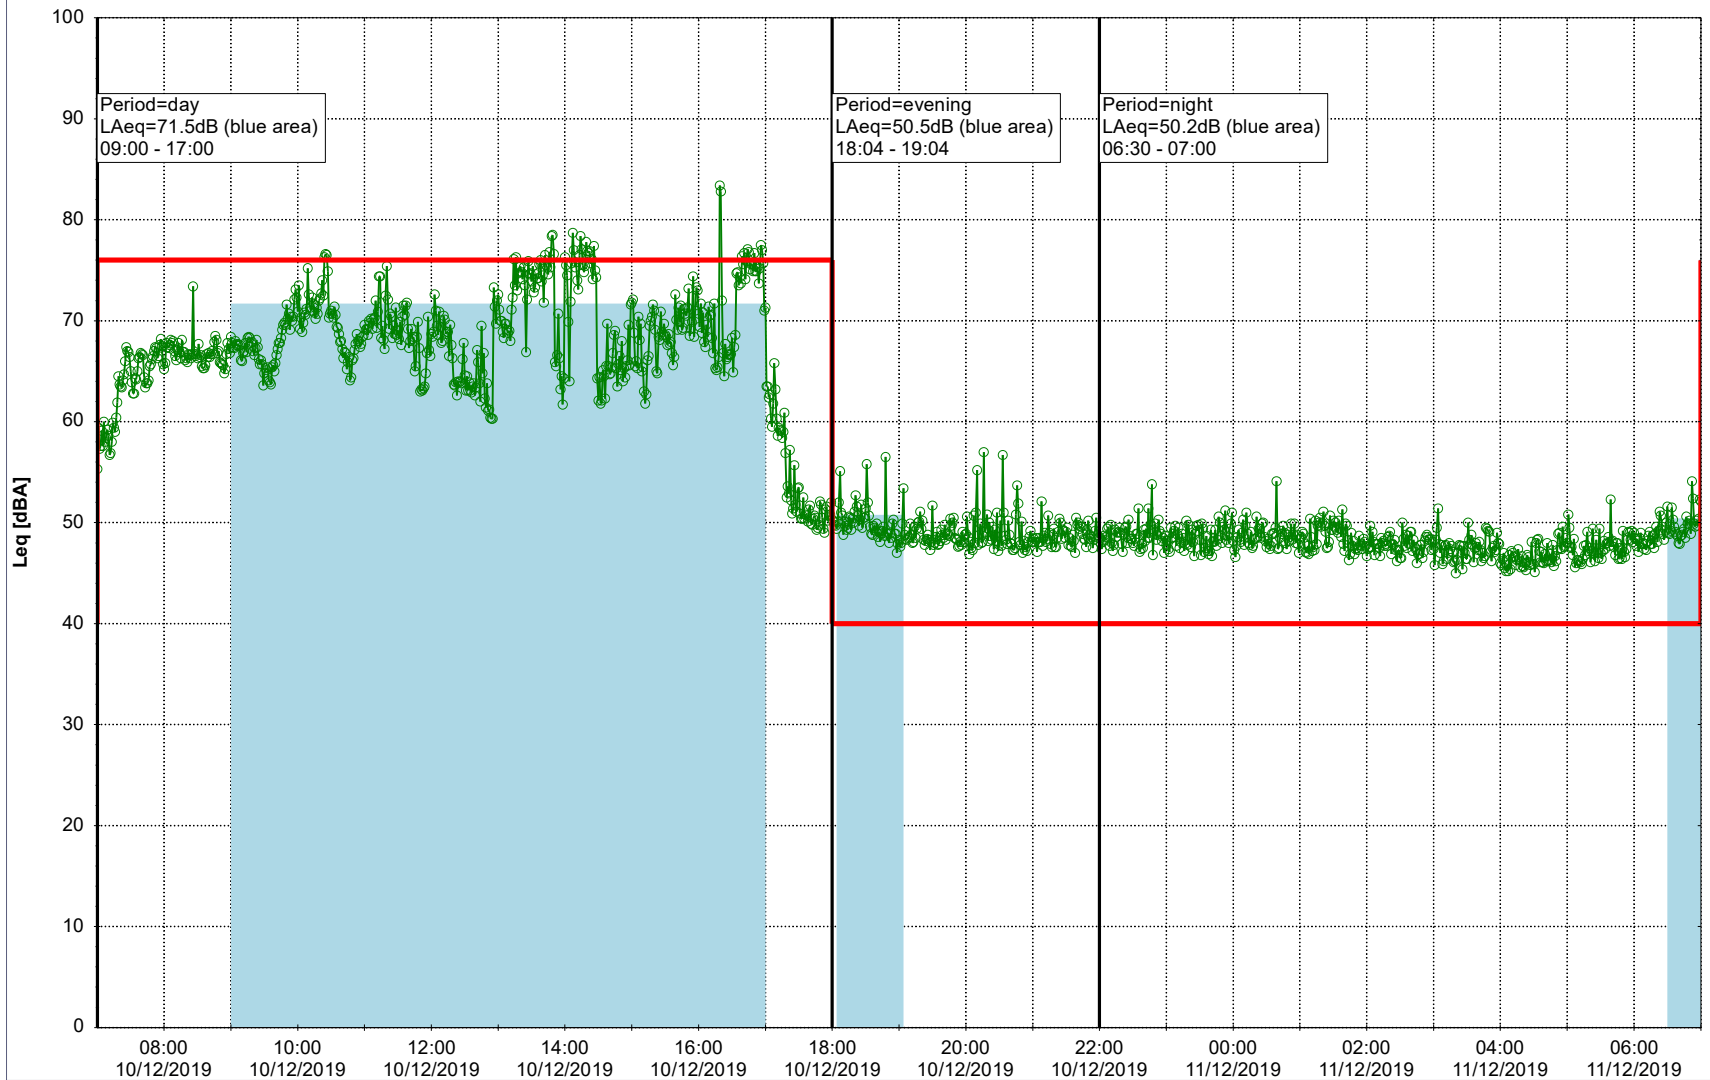

### Noise Time Related Diagram

○○○○ MOP\_NS01

**Project:** Kronos Sydhavnen  
**Construction:** Mozarts Plads  
**Location:** N-V

Plan View

Remarks

...

### Noise Time Related Diagram

10/12/2019  
11/12/2019

○○○○ MOP\_NS01

**Project:** Kronos Sydhavnen  
**Construction:** Mozarts Plads  
**Location:** N-V

Plan View

Remarks

...