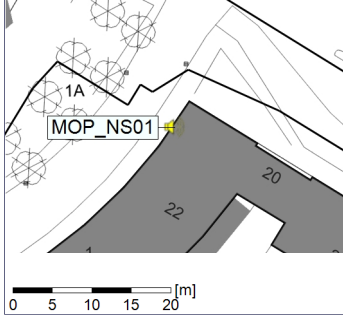

### Noise Time Related Diagram

○○○○ MOP\_NS01

**Project:** Kronos Sydhavnen  
**Construction:** Mozarts Plads  
**Location:** N-V

13/12/2019  
14/12/2019

Plan View

Remarks

...