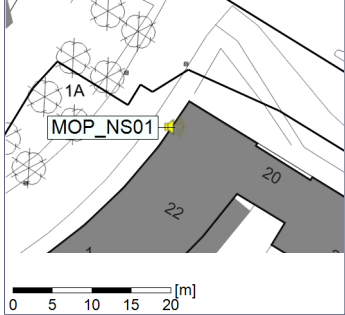

### Noise Time Related Diagram

14/12/2019  
15/12/2019

○○○○ MOP\_NS01

**Project:** Kronos Sydhavnen  
**Construction:** Mozarts Plads  
**Location:** N-V

Plan View

Remarks

...