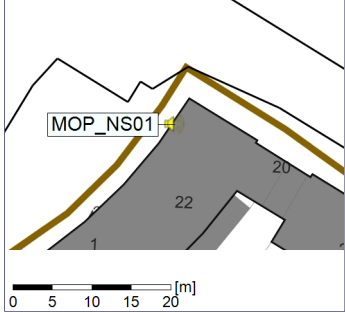

### Noise Time Related Diagram

05/01/2023  
06/01/2023

○○○○ MOP\_NS01

**Project:** Kronos Sydhavnen  
**Construction:** Mozarts Plads  
**Location:** N-V

Plan View

Remarks

...