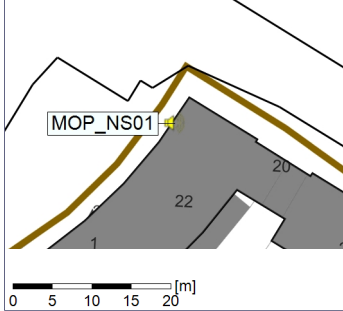

### Noise Time Related Diagram

02/01/2023  
03/01/2023

○○○○ MOP\_NS01

**Project:** Kronos Sydhavnen  
**Construction:** Mozarts Plads  
**Location:** N-V

Plan View

Remarks

...