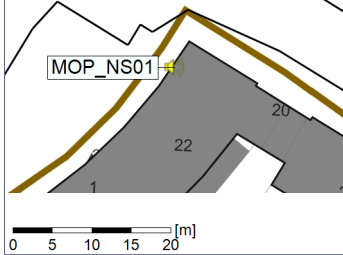

### Noise Time Related Diagram

03/01/2023  
04/01/2023

○○○ MOP\_NS01

**Project:** Kronos Sydhavnen  
**Construction:** Mozarts Plads  
**Location:** N-V

Plan View

Remarks

...