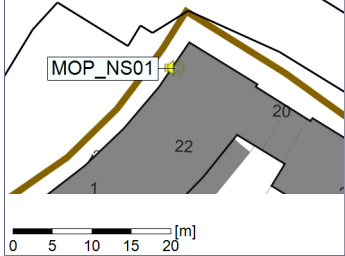

### Noise Time Related Diagram

04/01/2023  
05/01/2023

○○○○ MOP\_NS01

**Project:** Kronos Sydhavnen  
**Construction:** Mozarts Plads  
**Location:** N-V

Plan View

Remarks

...