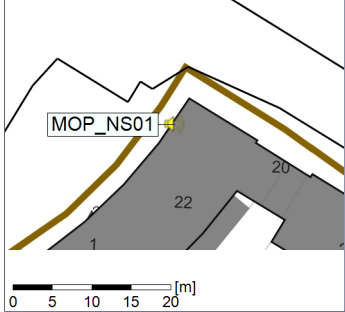

### Noise Time Related Diagram

07/01/2023  
08/01/2023

○○○○ MOP\_NS01

**Project:** Kronos Sydhavnen  
**Construction:** Mozarts Plads  
**Location:** N-V

Plan View

Remarks

...