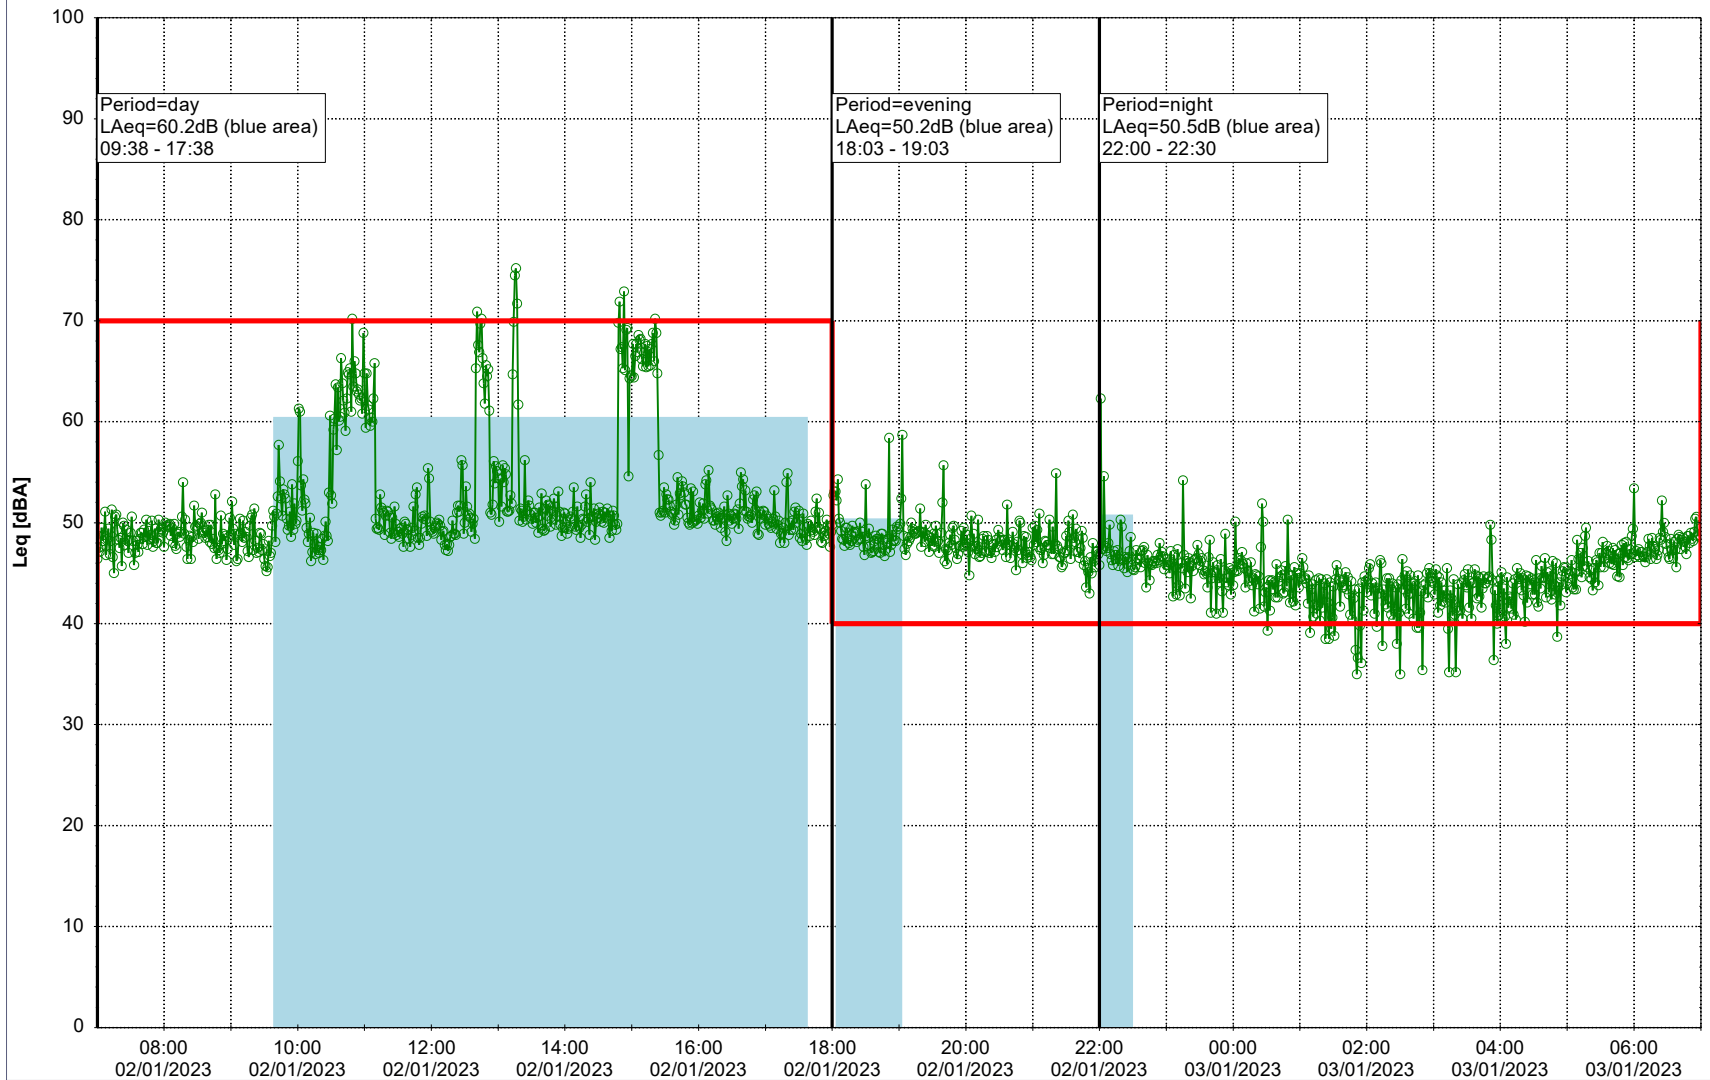

### Noise Time Related Diagram

02/01/2023  
03/01/2023

○○○○ MOP\_NS01

**Project:** Kronos Sydhavnen  
**Construction:** Mozarts Plads  
**Location:** N-V

Plan View

Remarks

...