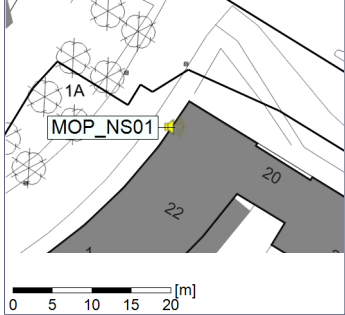

### Noise Time Related Diagram

○○○○ MOP\_NS01

**Project:** Kronos Sydhavnen  
**Construction:** Mozarts Plads  
**Location:** N-V

Plan View

Remarks

...