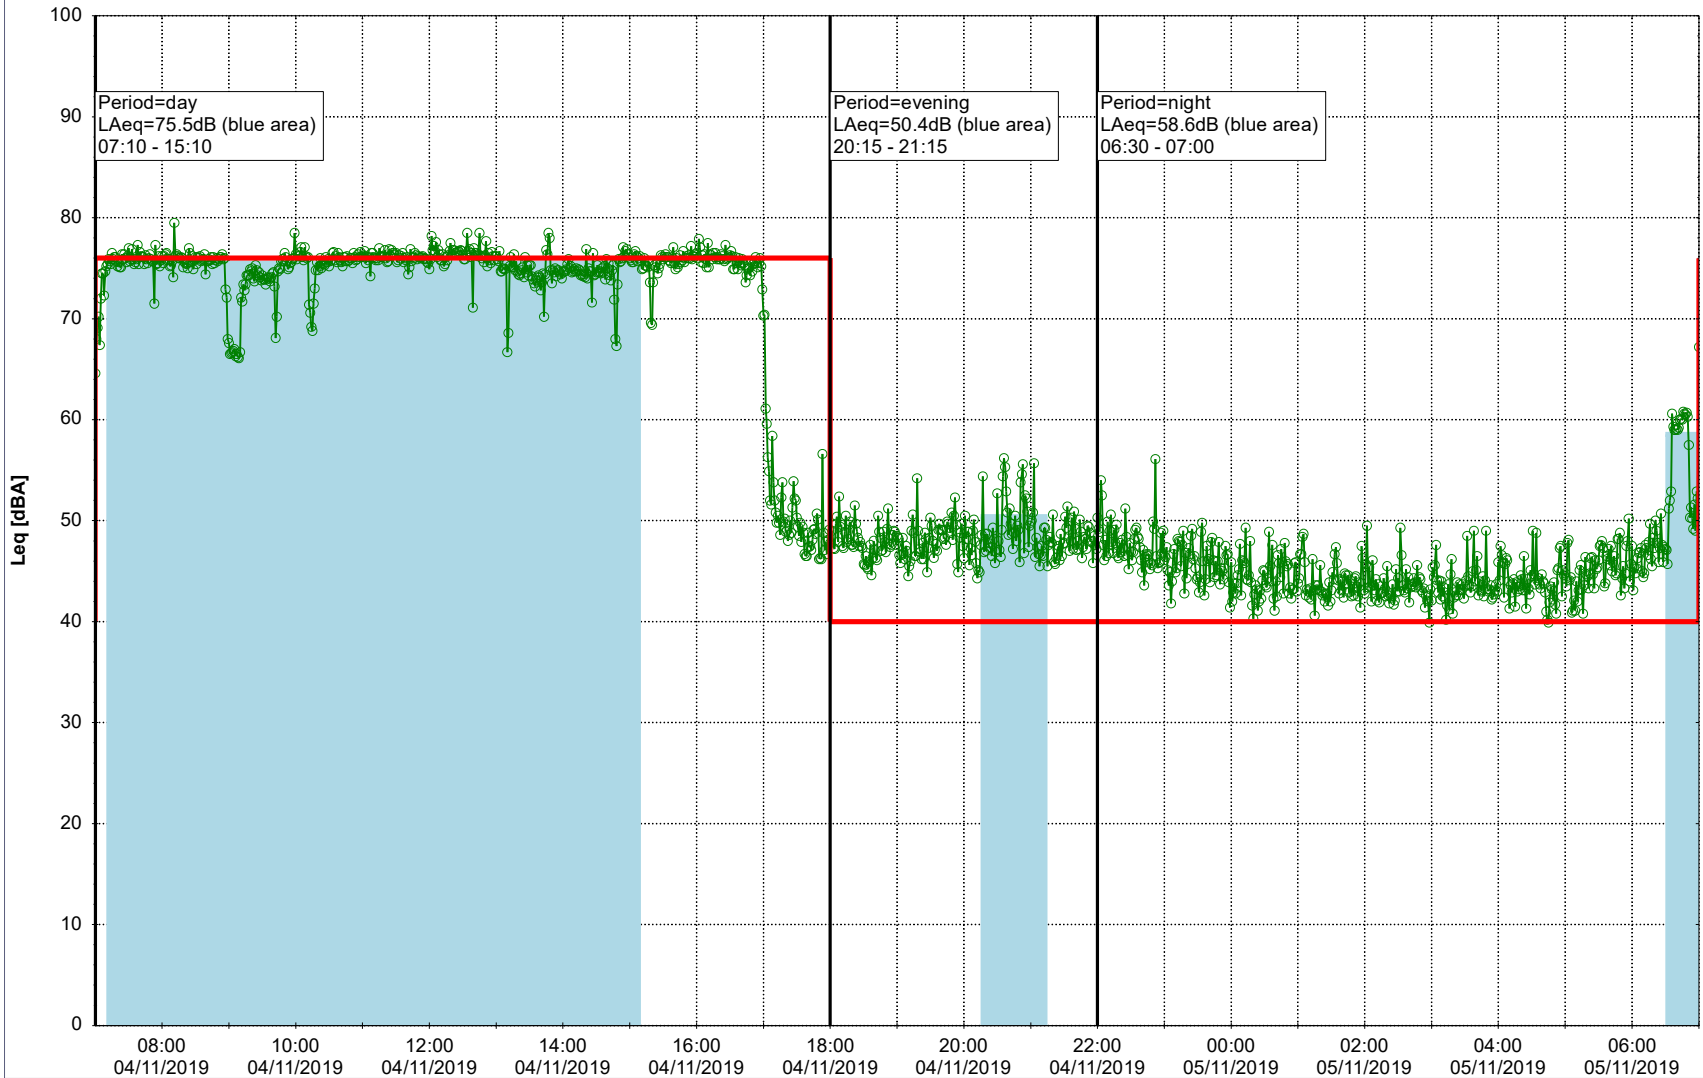

**Project:** Kronos Sydhavnen  
**Construction:** Mozarts Plads  
**Location:** N-V

Plan View

Remarks

...

### Noise Time Related Diagram

04/11/2019  
05/11/2019

○○○○ MOP\_NS01

**Project:** Kronos Sydhavnen  
**Construction:** Mozarts Plads  
**Location:** N-V

Plan View

Remarks

...

### Noise Time Related Diagram

05/11/2019  
06/11/2019

○○○○ MOP\_NS01

Project: Kronos Sydhavnen  
Construction: Mozarts Plads  
Location: N-V

Plan View

Remarks

...