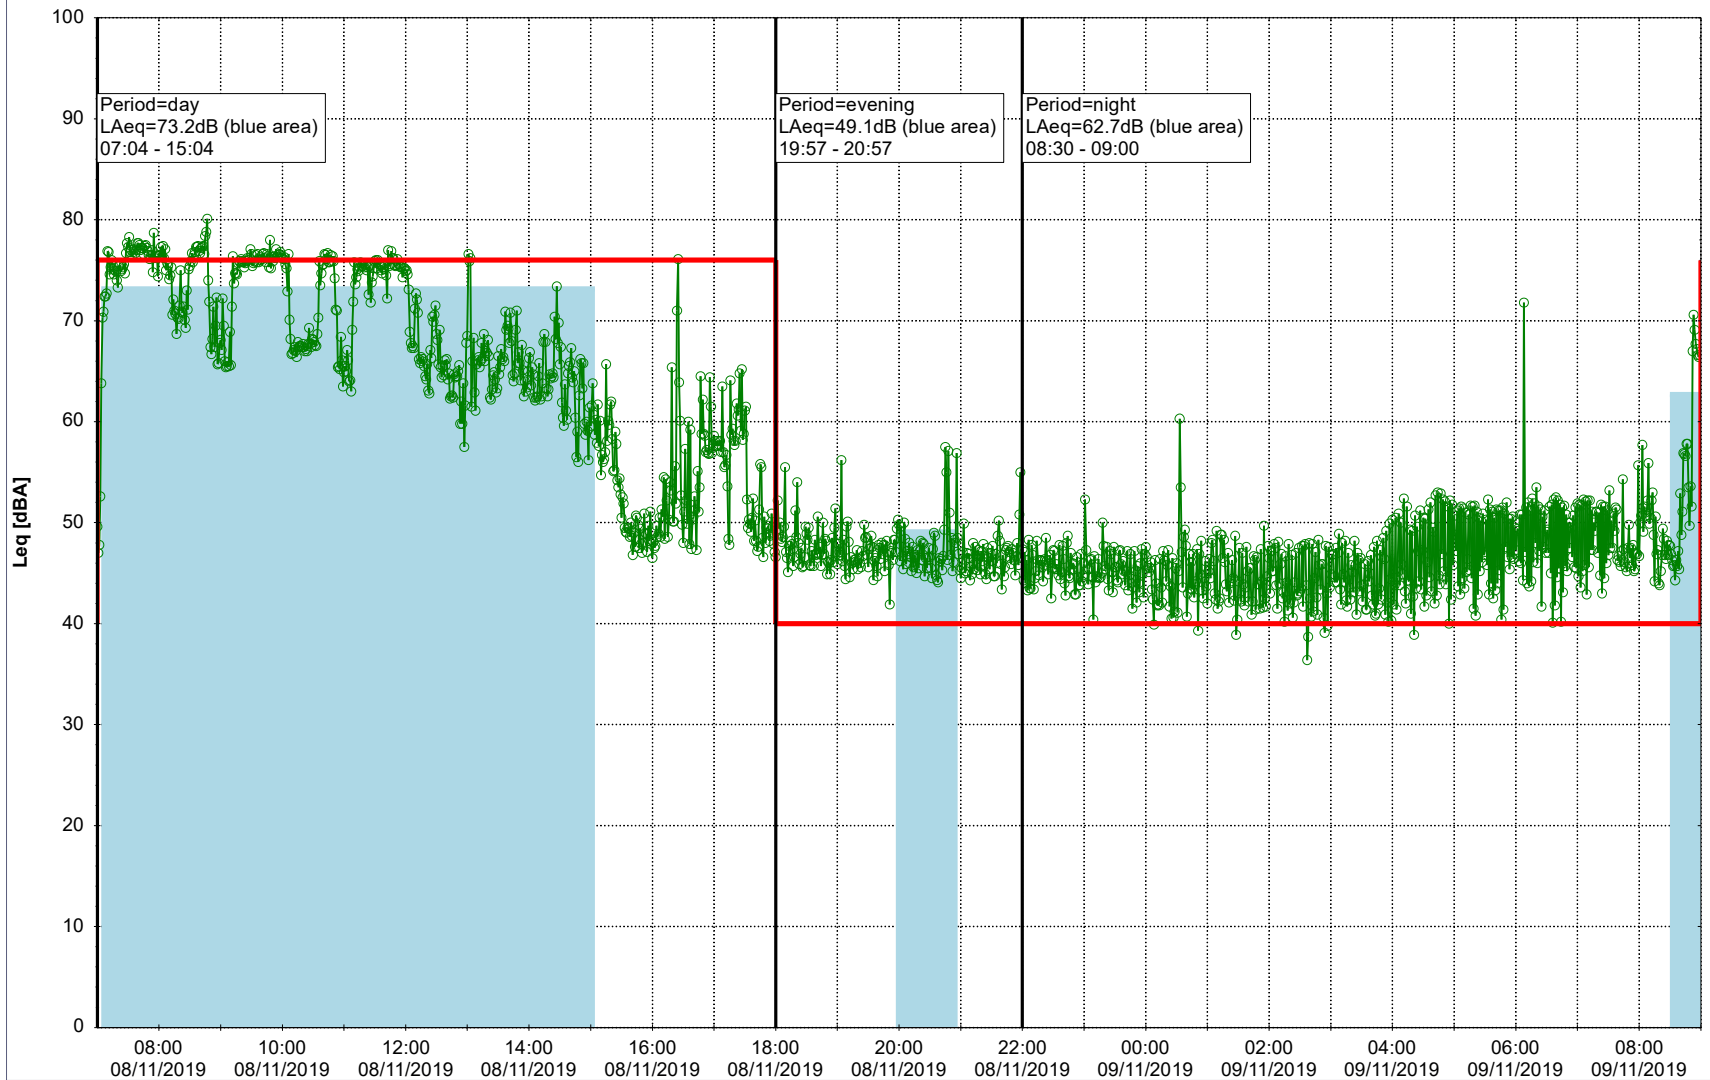

### Noise Time Related Diagram

07/11/2019  
08/11/2019

○○○ MOP\_NS01

**Project:** Kronos Sydhavnen  
**Construction:** Mozarts Plads  
**Location:** N-V

Plan View

Remarks

...

### Noise Time Related Diagram

08/11/2019  
09/11/2019

○○○○ MOP\_NS01

**Project:** Kronos Sydhavnen  
**Construction:** Mozarts Plads  
**Location:** N-V

09/11/2019  
10/11/2019

Plan View

Remarks

...