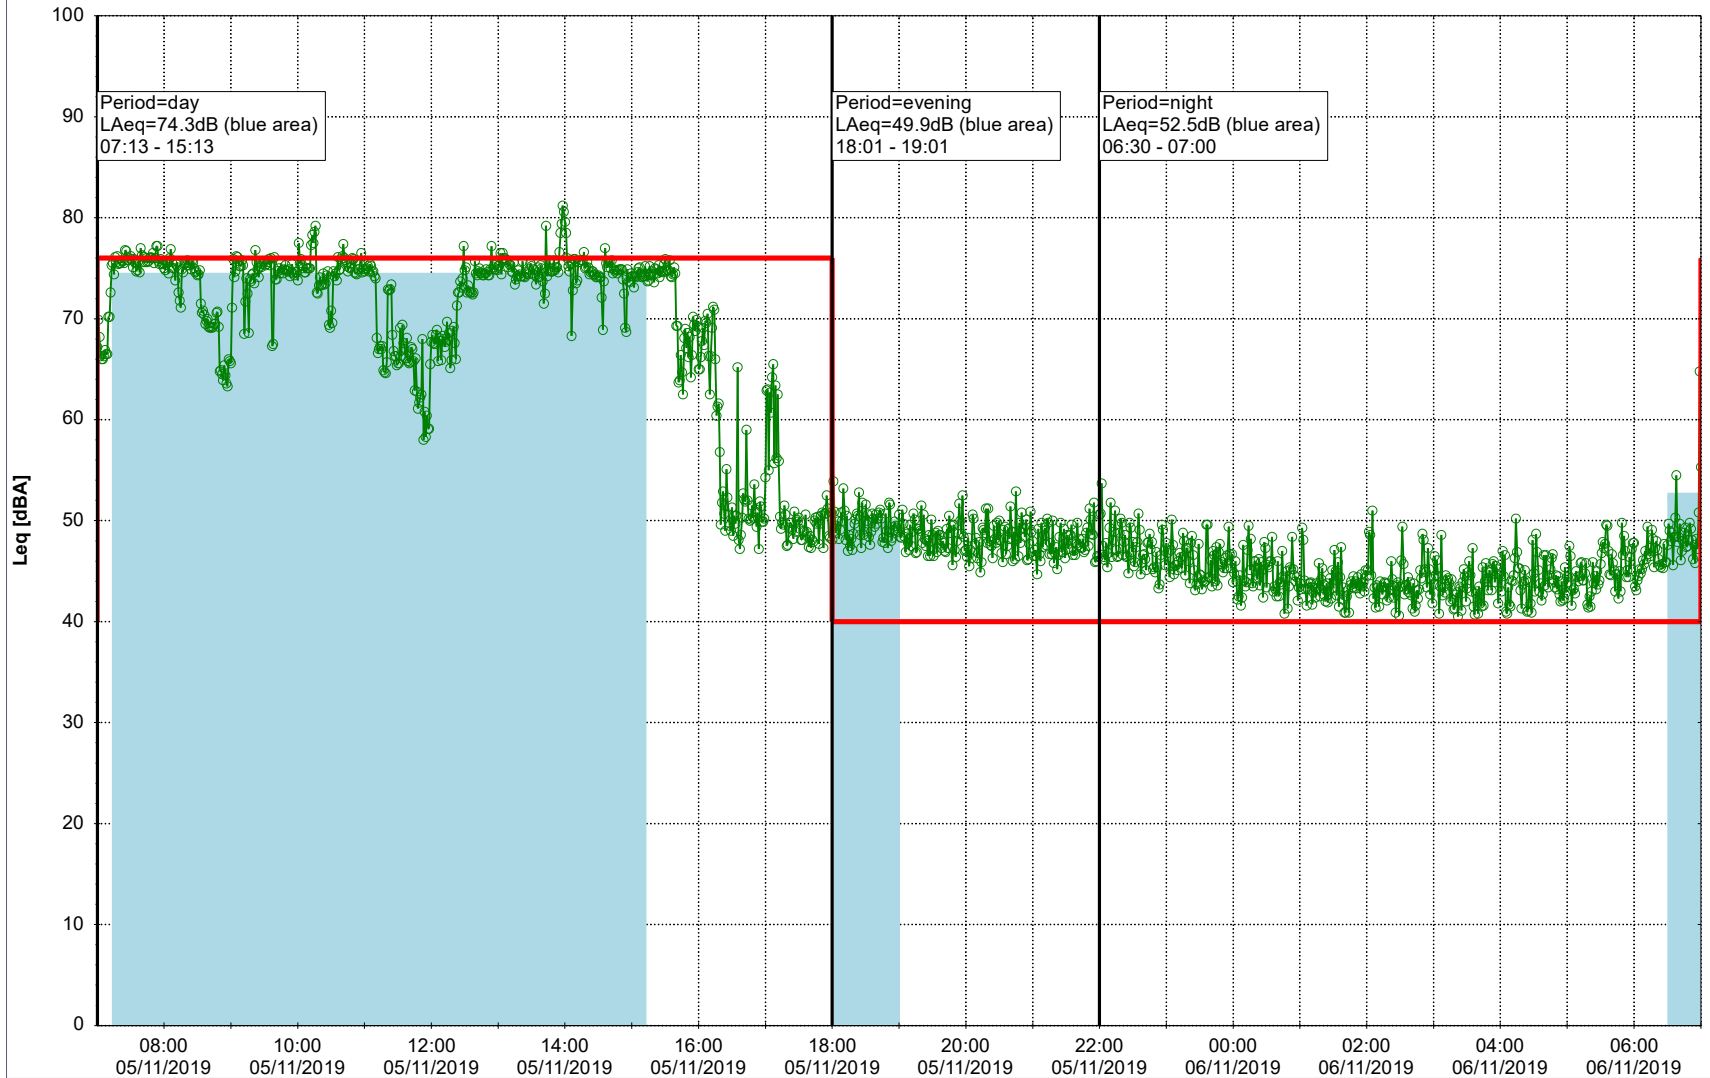

### Noise Time Related Diagram

04/11/2019  
05/11/2019

○○○○ MOP\_NS01

**Project:** Kronos Sydhavnen  
**Construction:** Mozarts Plads  
**Location:** N-V

Plan View

Remarks

...

### Noise Time Related Diagram

05/11/2019  
06/11/2019

○○○○ MOP\_NS01

Project: Kronos Sydhavnen  
Construction: Mozarts Plads  
Location: N-V

Plan View

Remarks

...