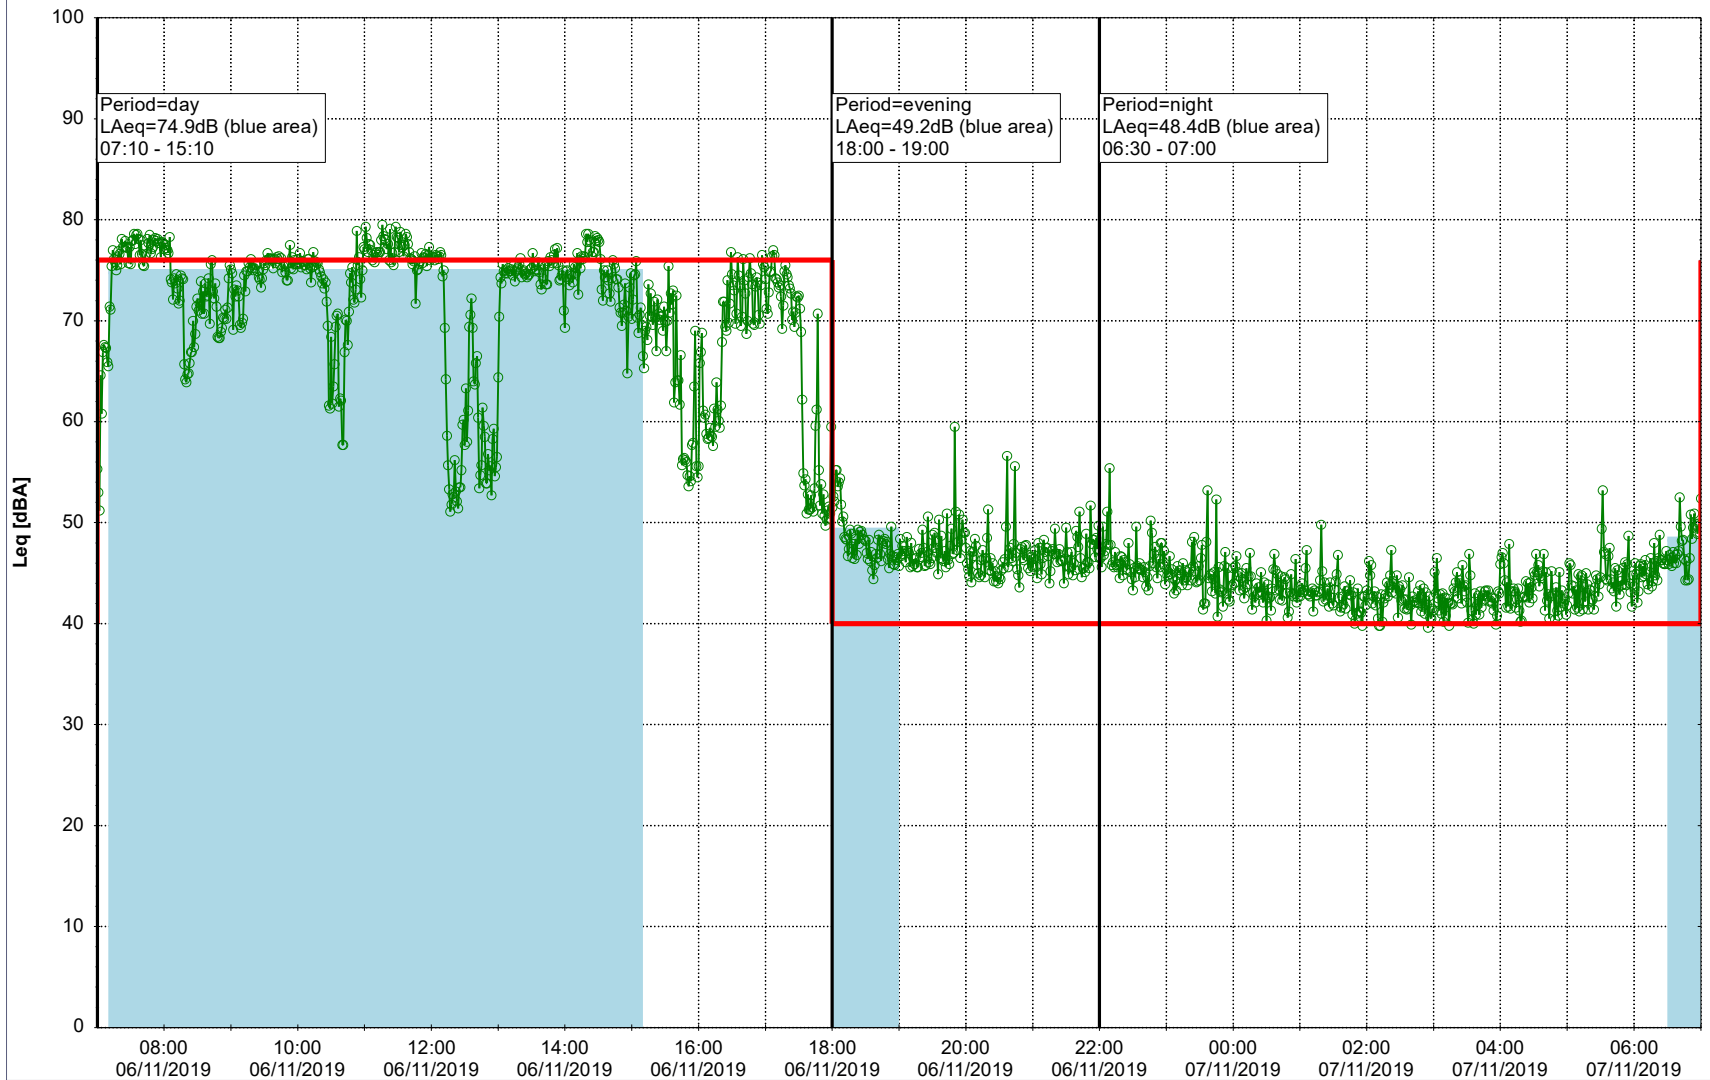

### Noise Time Related Diagram

05/11/2019  
06/11/2019

○○○○ MOP\_NS01

Project: Kronos Sydhavnen  
Construction: Mozarts Plads  
Location: N-V

Plan View

Remarks

...

### Noise Time Related Diagram

06/11/2019  
07/11/2019

○○○○ MOP\_NS01

**Project:** Kronos Sydhavnen  
**Construction:** Mozarts Plads  
**Location:** N-V

Plan View

Remarks

...