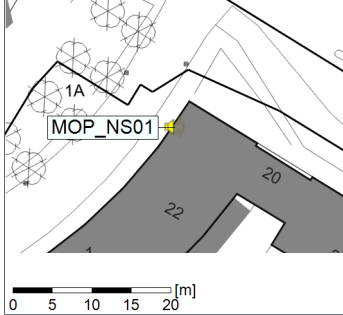

### Noise Time Related Diagram

08/11/2019  
09/11/2019

○○○○ MOP\_NS01

**Project:** Kronos Sydhavnen  
**Construction:** Mozarts Plads  
**Location:** N-V

09/11/2019  
10/11/2019

Plan View

Remarks

...