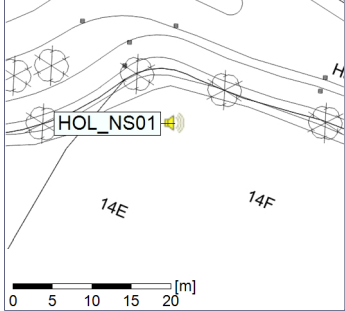

### Noise Time Related Diagram

01/08/2020  
02/08/2020

○ ○ ○ ○ HOL\_NS01

**Project:** Kronos Sydhavnen  
**Construction:** Havneholmen  
**Location:** N-V

Plan View

Remarks

...

### Noise Time Related Diagram

02/08/2020  
03/08/2020

○ ○ ○ ○ HOL\_NS01