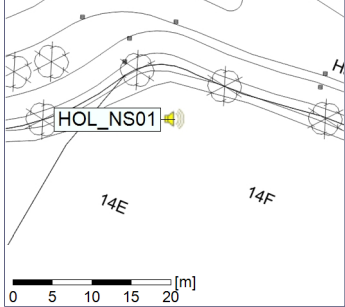

### Noise Time Related Diagram

27/07/2020  
28/07/2020

○ ○ ○ ○ HOL\_NS01

**Project:** Kronos Sydhavnen  
**Construction:** Havneholmen  
**Location:** N-V

Plan View

Remarks

...