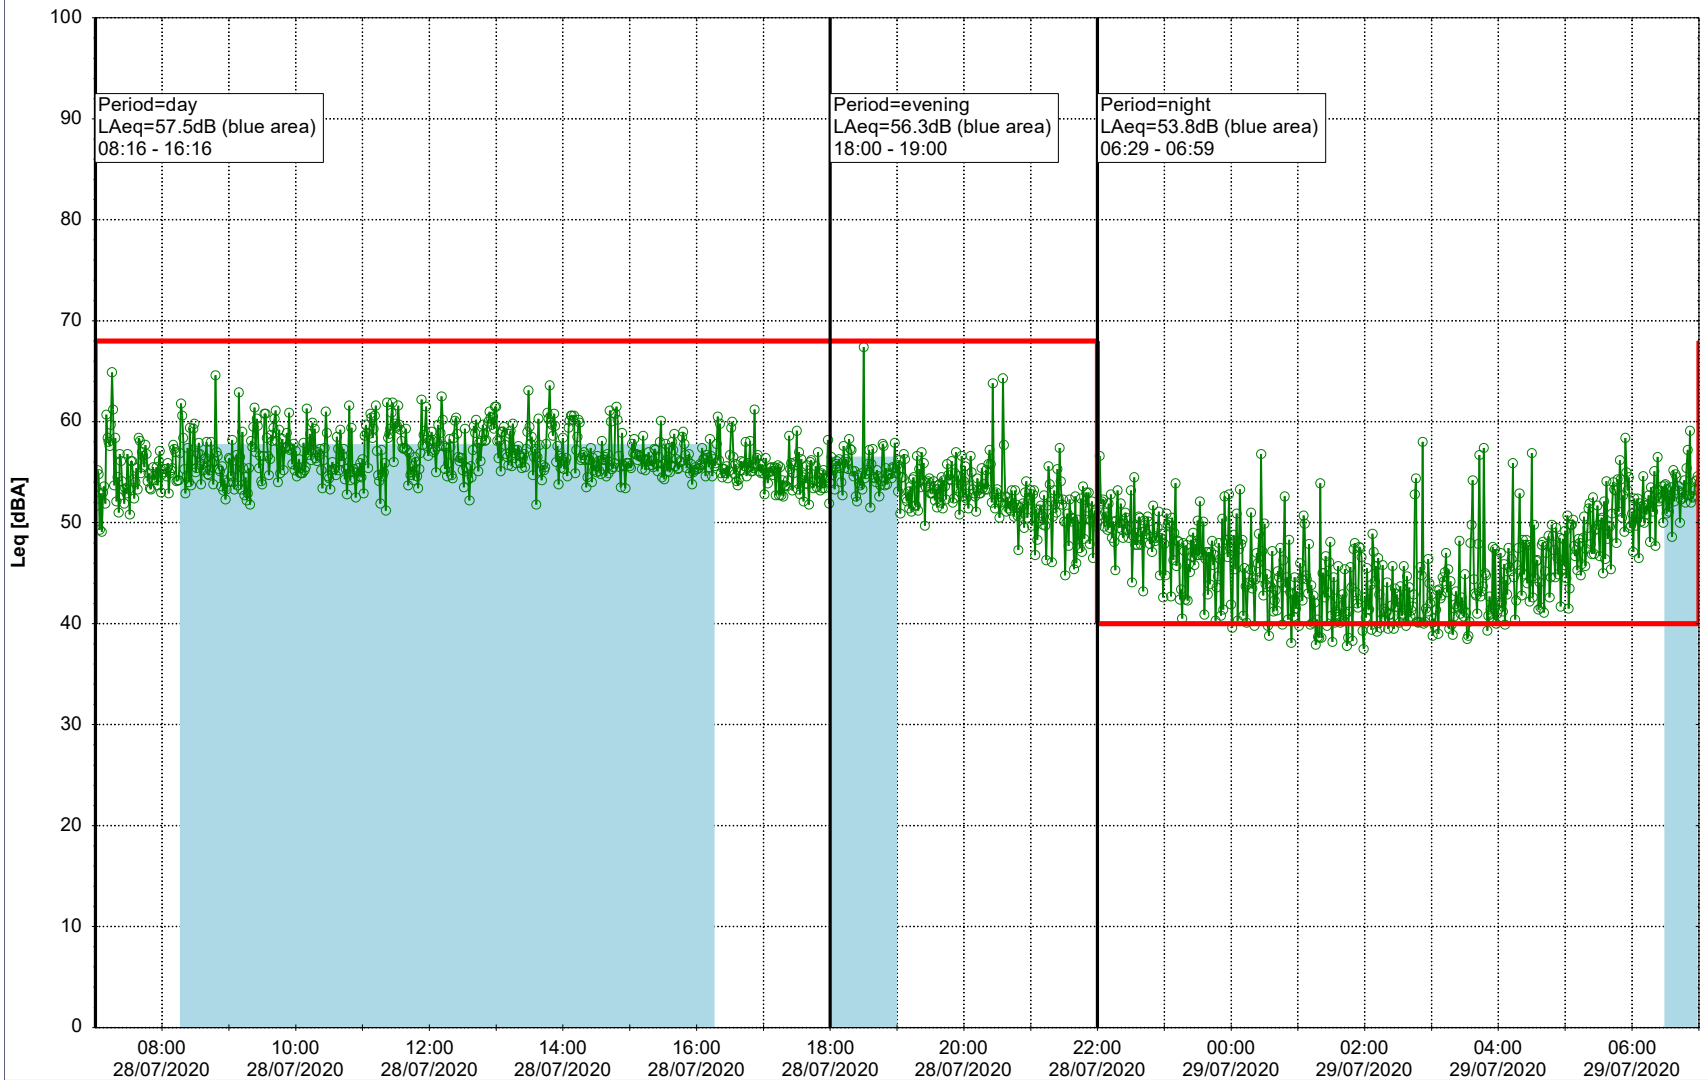

### Noise Time Related Diagram

27/07/2020  
28/07/2020

○ ○ ○ ○ HOL\_NS01

**Project:** Kronos Sydhavnen  
**Construction:** Havneholmen  
**Location:** N-V

Plan View

Remarks

...

### Noise Time Related Diagram

28/07/2020  
29/07/2020

○ ○ ○ ○ HOL\_NS01

**Project:** Kronos Sydhavnen  
**Construction:** Havneholmen  
**Location:** N-V

Plan View

Remarks

...

### Noise Time Related Diagram

29/07/2020  
30/07/2020

○ ○ ○ ○ HOL\_NS01

**Project:** Kronos Sydhavnen  
**Construction:** Havneholmen  
**Location:** N-V

Plan View

Remarks

...