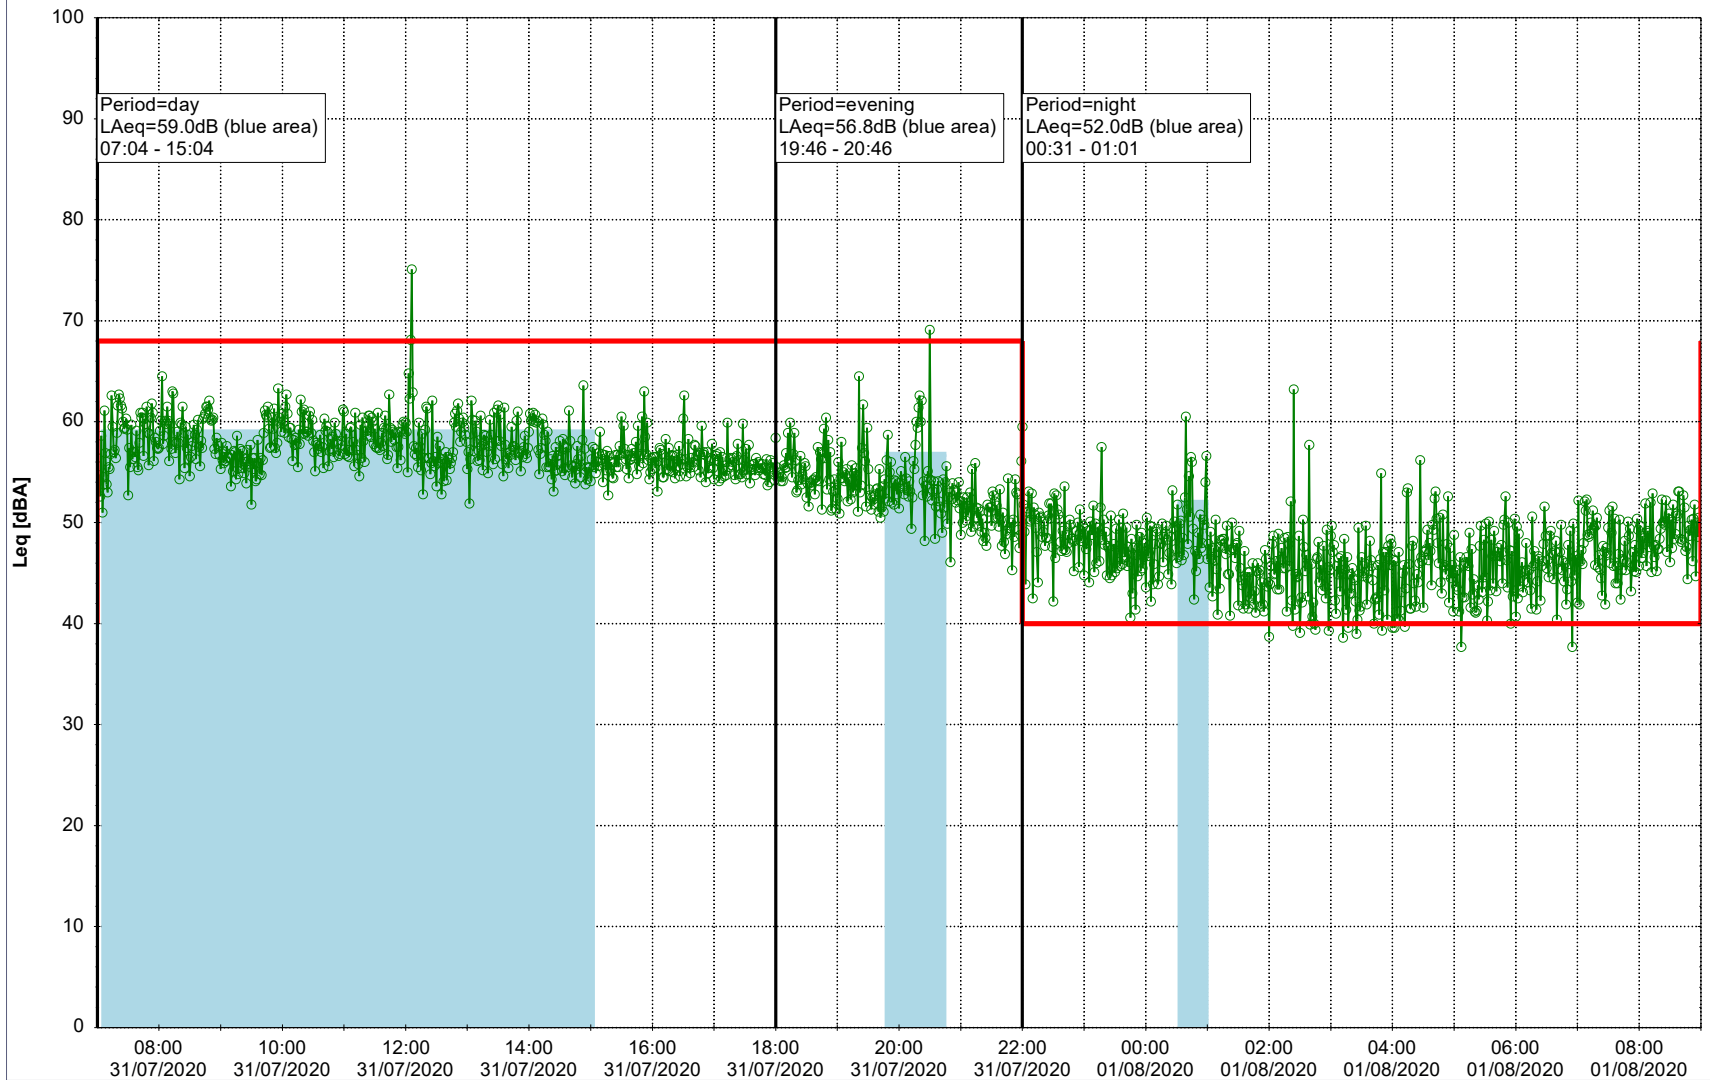

### Noise Time Related Diagram

30/07/2020  
31/07/2020

○ ○ ○ ○ HOL\_NS01

**Project:** Kronos Sydhavnen  
**Construction:** Havneholmen  
**Location:** N-V

Plan View

Remarks

...

### Noise Time Related Diagram

31/07/2020  
01/08/2020

○ ○ ○ ○ HOL\_NS01

**Project:** Kronos Sydhavnen  
**Construction:** Havneholmen  
**Location:** N-V

Plan View

Remarks

...