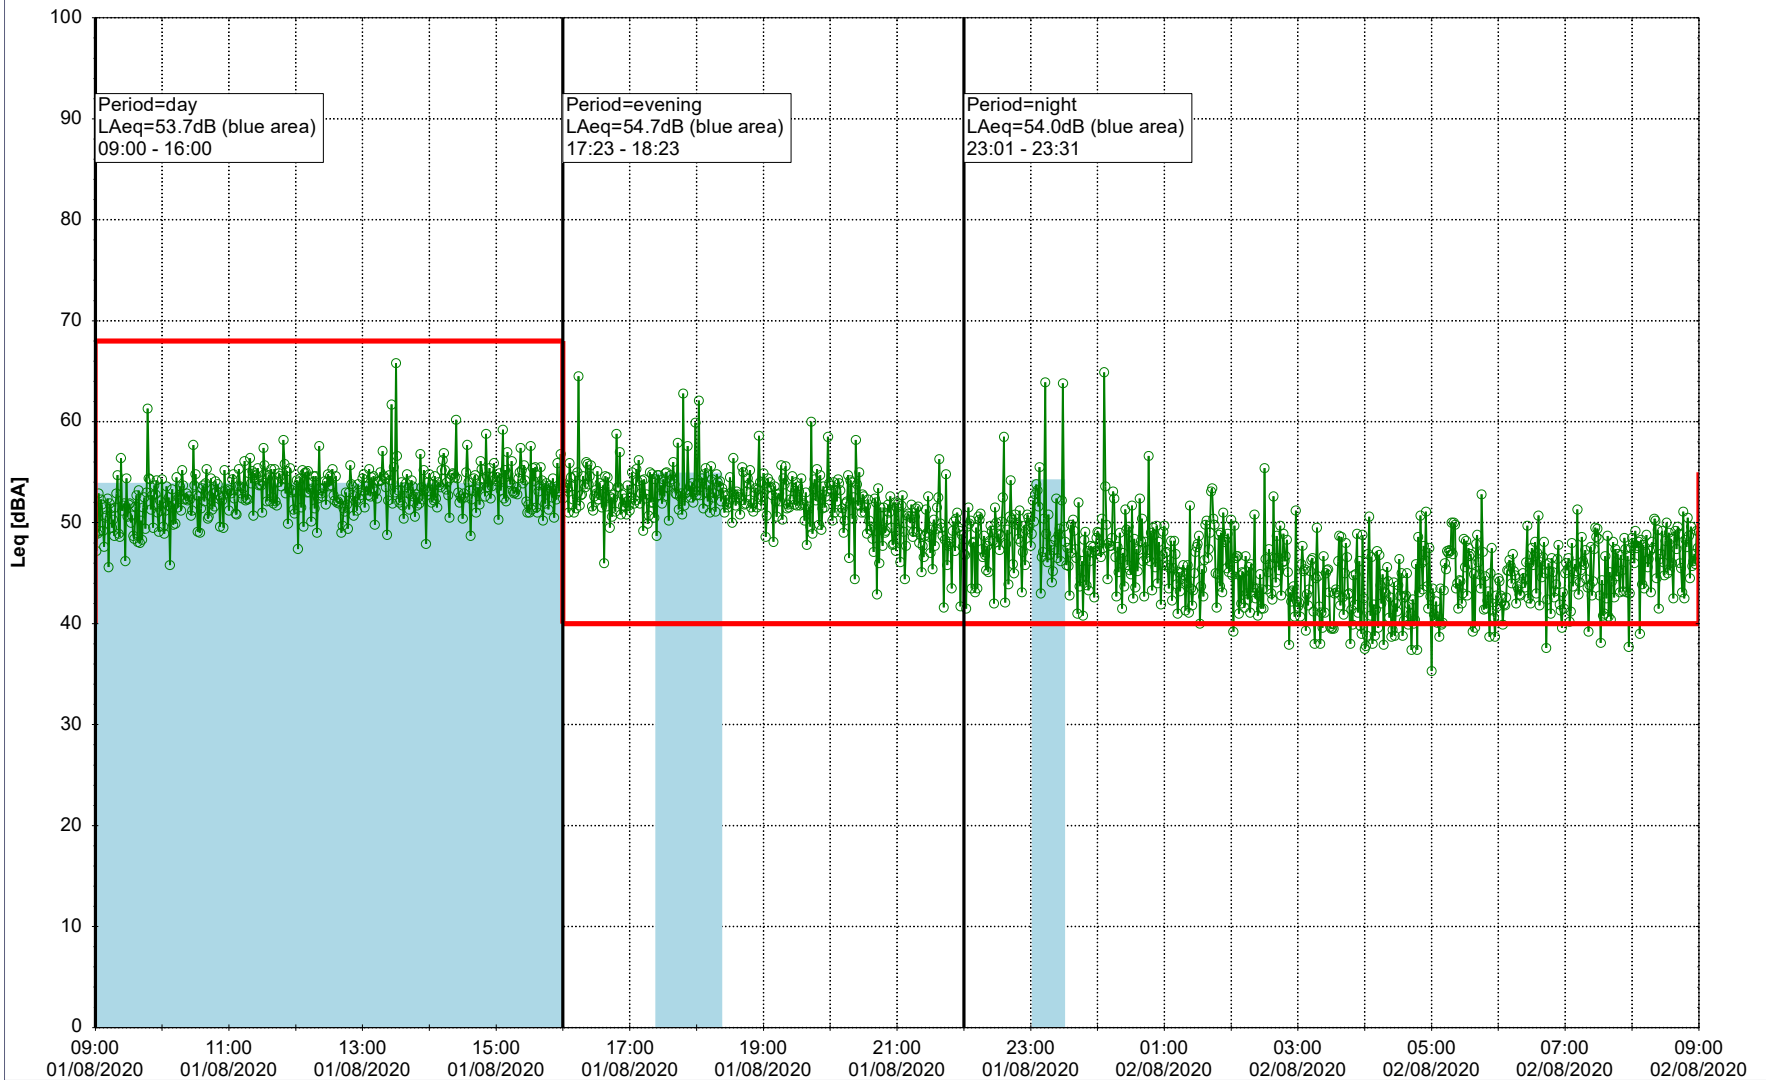

### Noise Time Related Diagram

31/07/2020  
01/08/2020

○ ○ ○ ○ HOL\_NS01

**Project:** Kronos Sydhavnen  
**Construction:** Havneholmen  
**Location:** N-V

Plan View

Remarks

...

### Noise Time Related Diagram

01/08/2020  
02/08/2020

○ ○ ○ ○ HOL\_NS01

**Project:** Kronos Sydhavnen  
**Construction:** Havneholmen  
**Location:** N-V

Plan View

Remarks

...