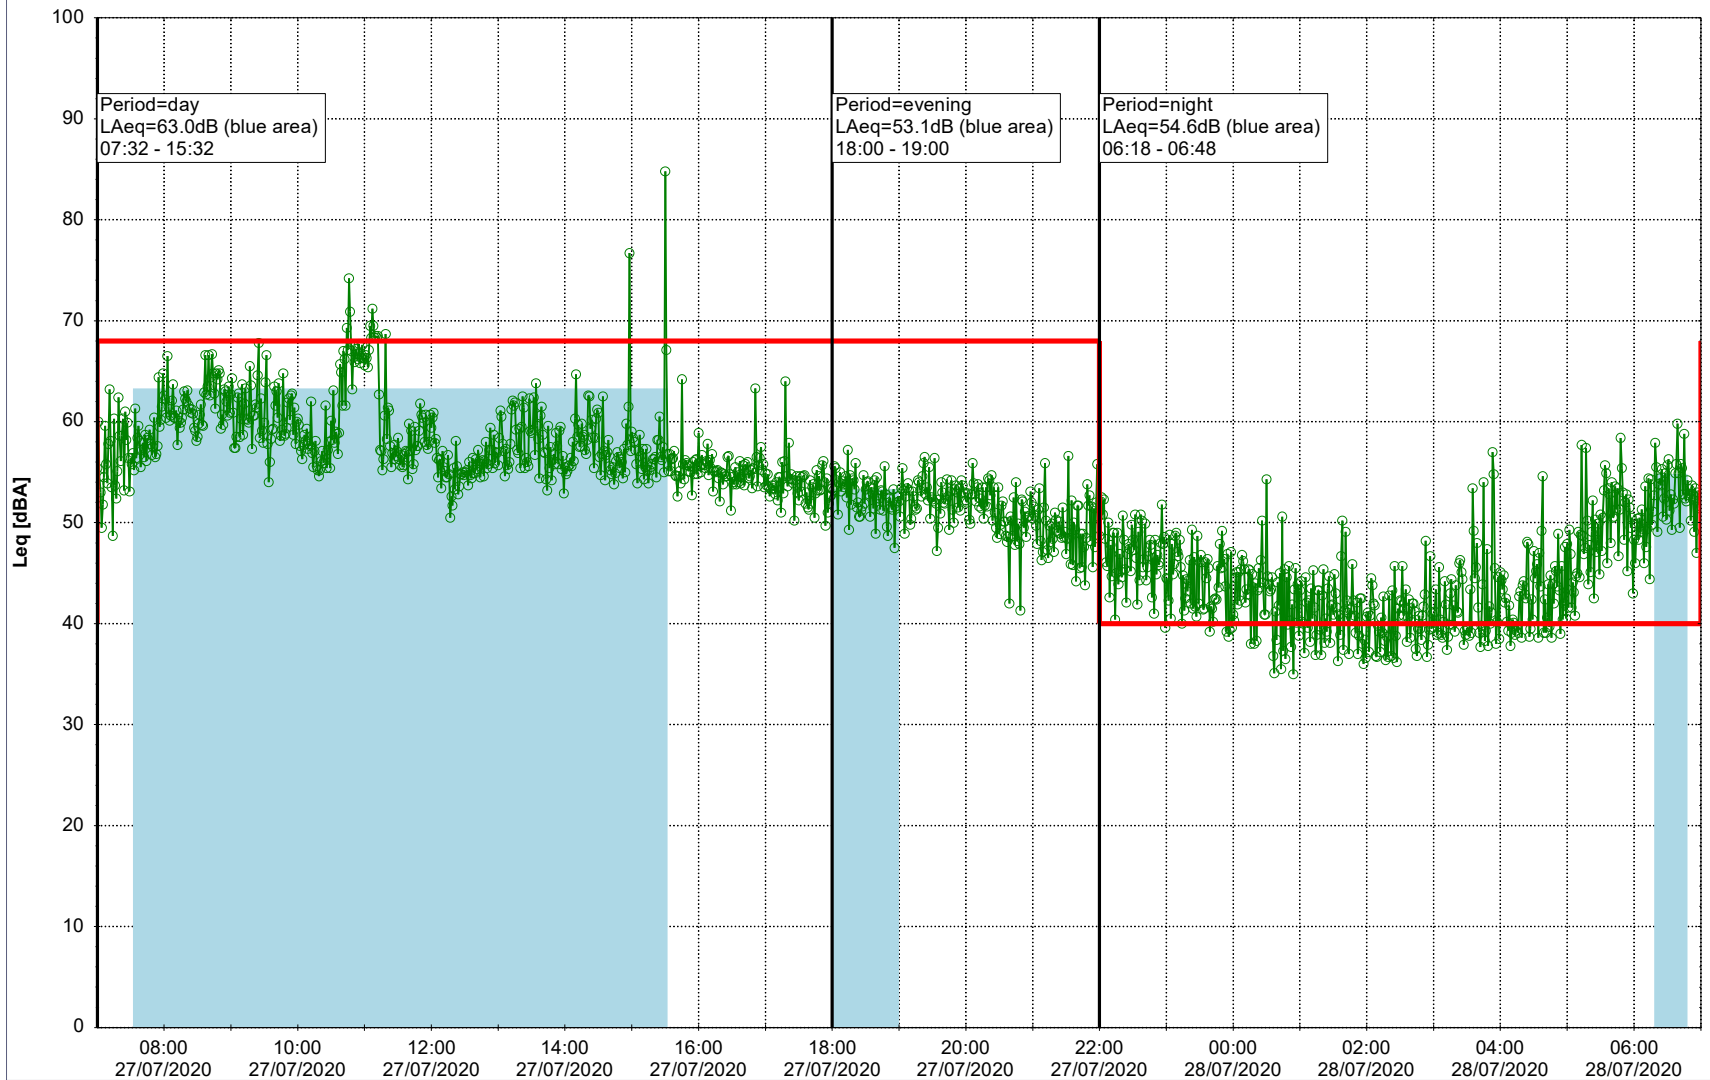

**Project:** Kronos Sydhavnen  
**Construction:** Havneholmen  
**Location:** N-V

Plan View

Remarks

...

### Noise Time Related Diagram

27/07/2020  
28/07/2020

○ ○ ○ ○ HOL\_NS01

**Project:** Kronos Sydhavnen  
**Construction:** Havneholmen  
**Location:** N-V

Plan View

Remarks

...

### Noise Time Related Diagram

28/07/2020  
29/07/2020

○ ○ ○ ○ HOL\_NS01

**Project:** Kronos Sydhavnen  
**Construction:** Havneholmen  
**Location:** N-V

Plan View

Remarks

...

### Noise Time Related Diagram

29/07/2020  
30/07/2020

○ ○ ○ ○ HOL\_NS01

**Project:** Kronos Sydhavnen  
**Construction:** Havneholmen  
**Location:** N-V

Plan View

Remarks

...