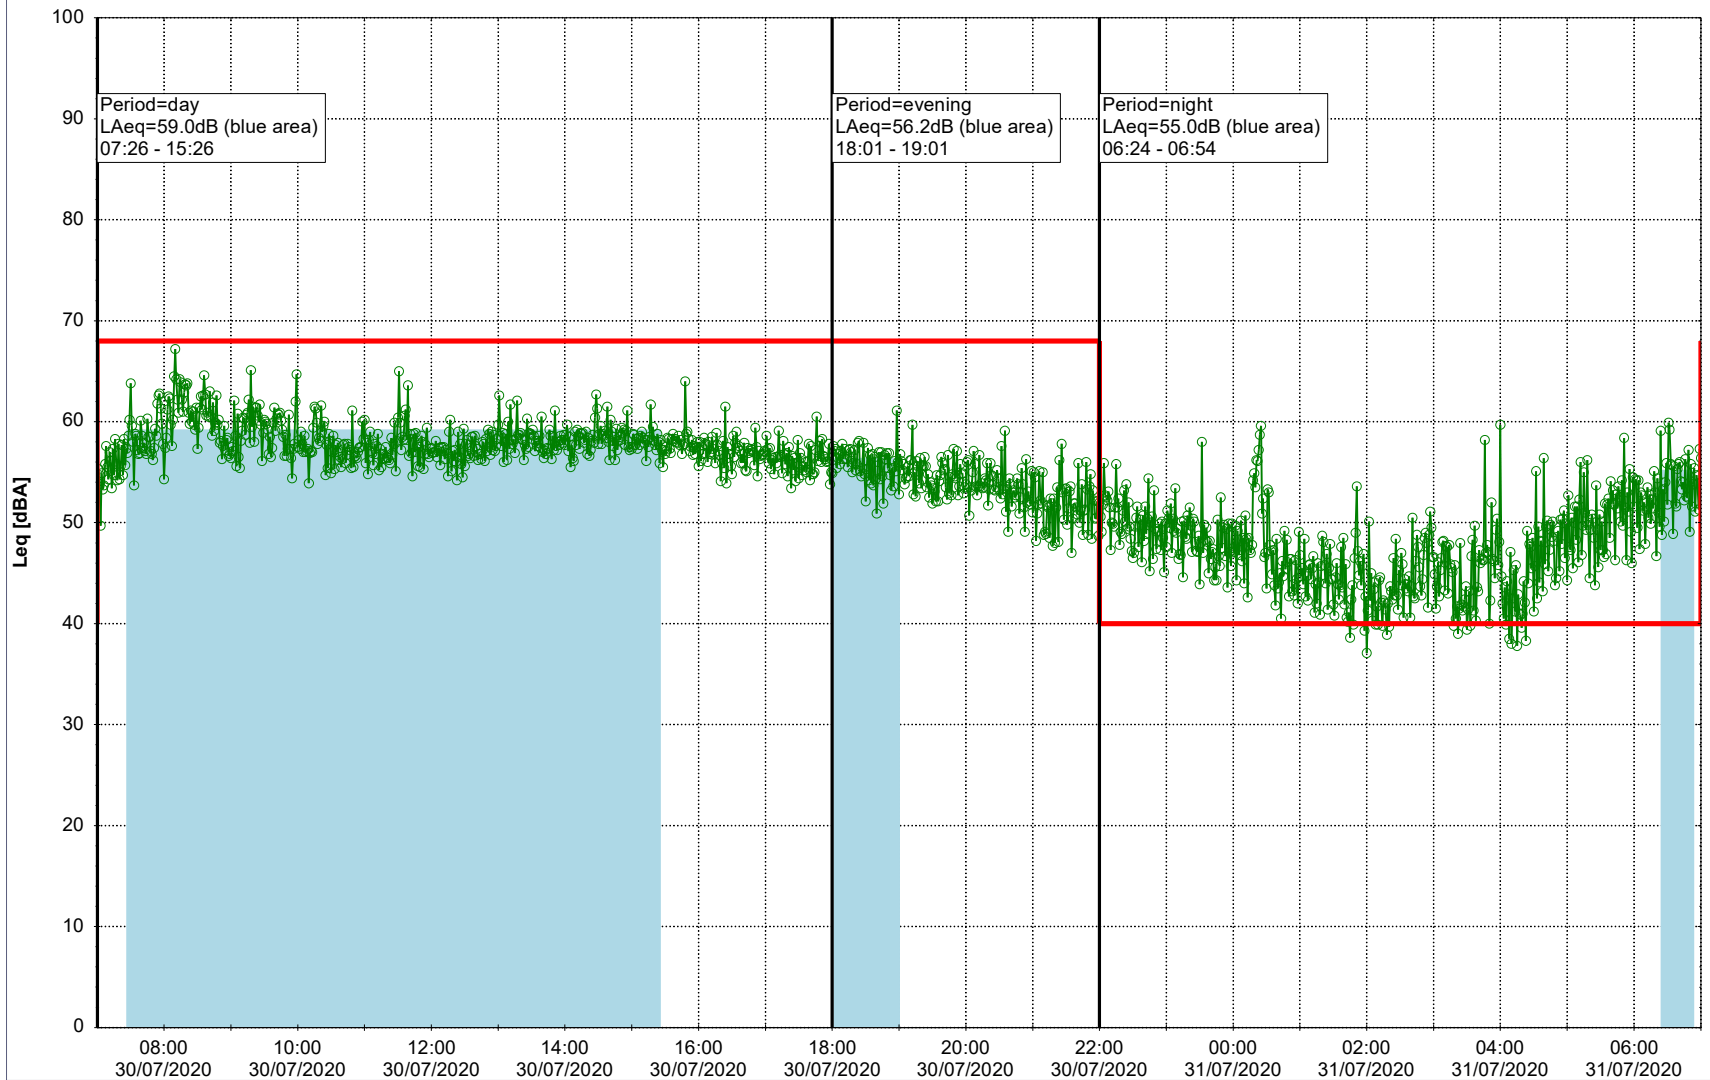

### Noise Time Related Diagram

29/07/2020  
30/07/2020

○ ○ ○ ○ HOL\_NS01

**Project:** Kronos Sydhavnen  
**Construction:** Havneholmen  
**Location:** N-V

Plan View

Remarks

...

### Noise Time Related Diagram

30/07/2020  
31/07/2020

○ ○ ○ ○ HOL\_NS01

**Project:** Kronos Sydhavnen  
**Construction:** Havneholmen  
**Location:** N-V

Plan View

Remarks

...