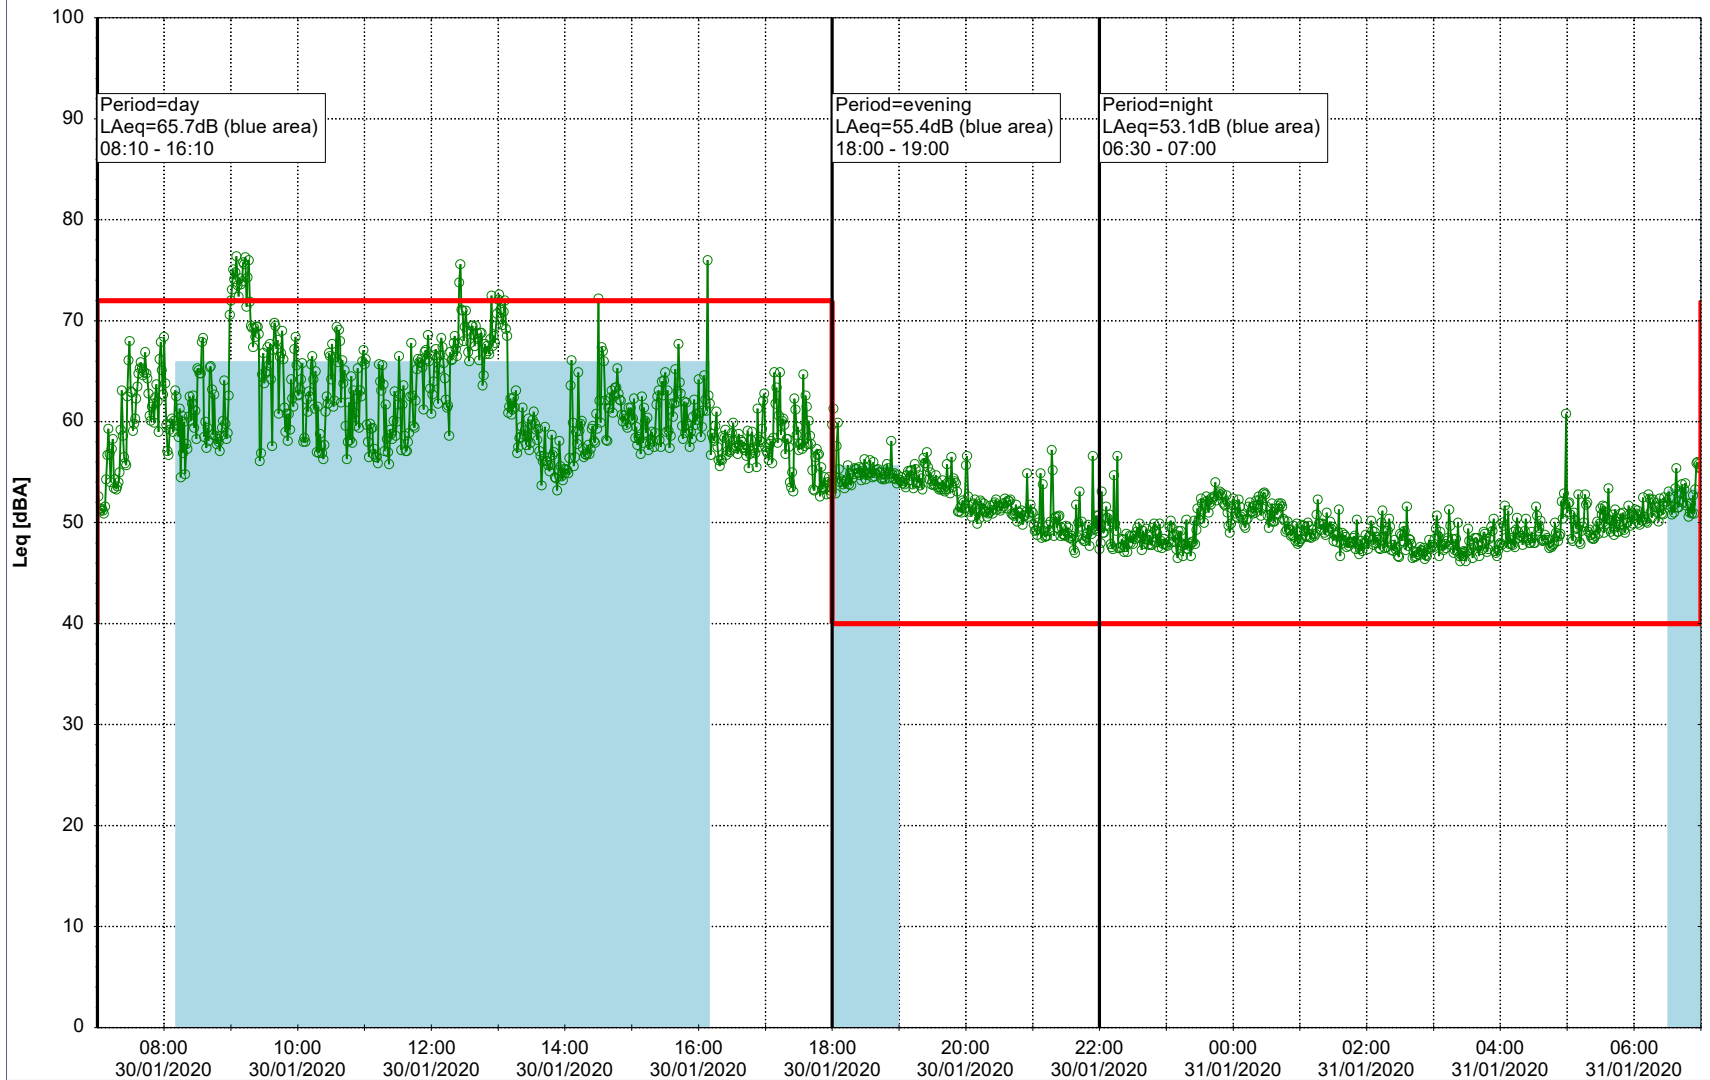

### Noise Time Related Diagram

29/01/2020  
30/01/2020

○○○ MOP\_NS01

**Project:** Kronos Sydhavnen  
**Construction:** Mozarts Plads  
**Location:** N-V

Plan View

Remarks

...

### Noise Time Related Diagram

30/01/2020  
31/01/2020

○○○ MOP\_NS01

**Project:** Kronos Sydhavnen  
**Construction:** Mozarts Plads  
**Location:** N-V

31/01/2020  
01/02/2020

Plan View

Remarks

...

### Noise Time Related Diagram

01/02/2020  
02/02/2020

○○○○ MOP\_NS01

**Project:** Kronos Sydhavnen  
**Construction:** Mozarts Plads  
**Location:** N-V

02/02/2020  
03/02/2020

Plan View

Remarks

...