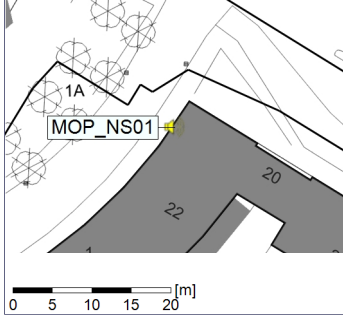

### Noise Time Related Diagram

30/01/2020  
31/01/2020

○○○ MOP\_NS01

**Project:** Kronos Sydhavnen  
**Construction:** Mozarts Plads  
**Location:** N-V

31/01/2020  
01/02/2020

Plan View

Remarks

...