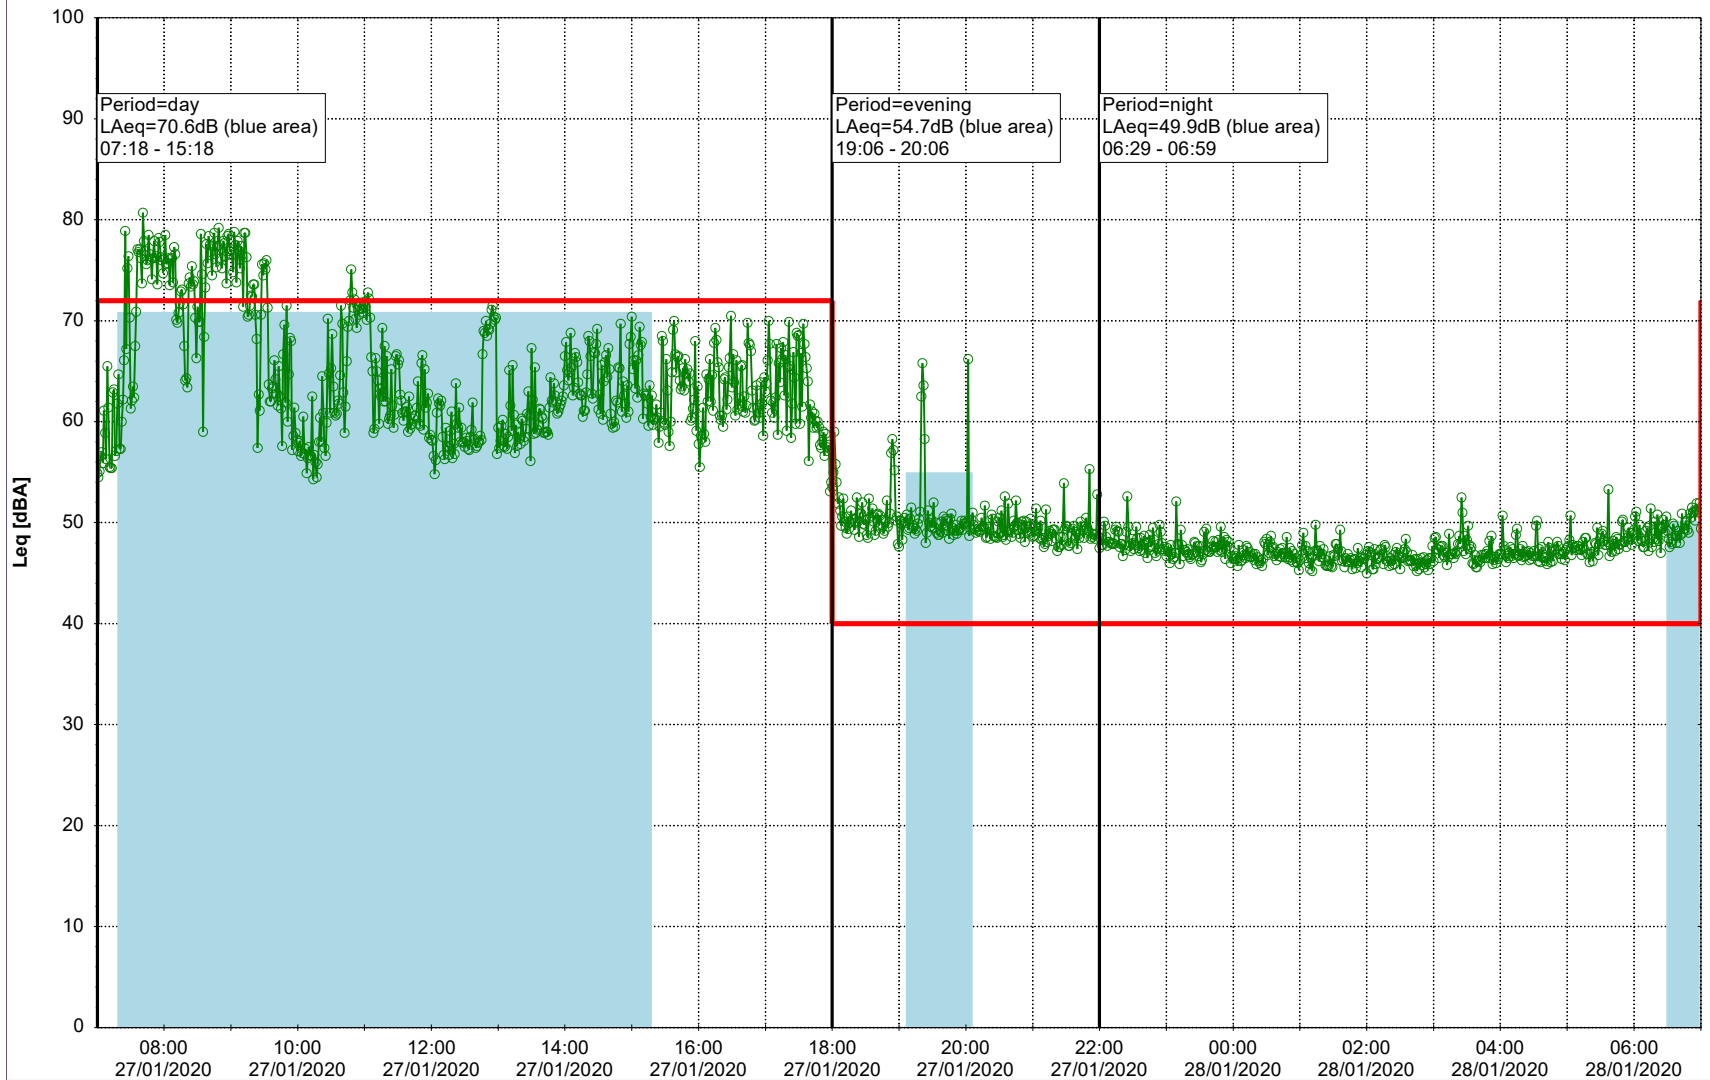

### Noise Time Related Diagram

27/01/2020  
28/01/2020

○○○○ MOP\_NS01

**Project:** Kronos Sydhavnen  
**Construction:** Mozarts Plads  
**Location:** N-V

28/01/2020  
29/01/2020

Plan View

Remarks

...

### Noise Time Related Diagram

○○○○ MOP\_NS01

**Project:** Kronos Sydhavnen  
**Construction:** Mozarts Plads  
**Location:** N-V

Plan View

Remarks

...

### Noise Time Related Diagram

30/01/2020  
31/01/2020

○○○ MOP\_NS01

**Project:** Kronos Sydhavnen  
**Construction:** Mozarts Plads  
**Location:** N-V

31/01/2020  
01/02/2020

Plan View

Remarks

...