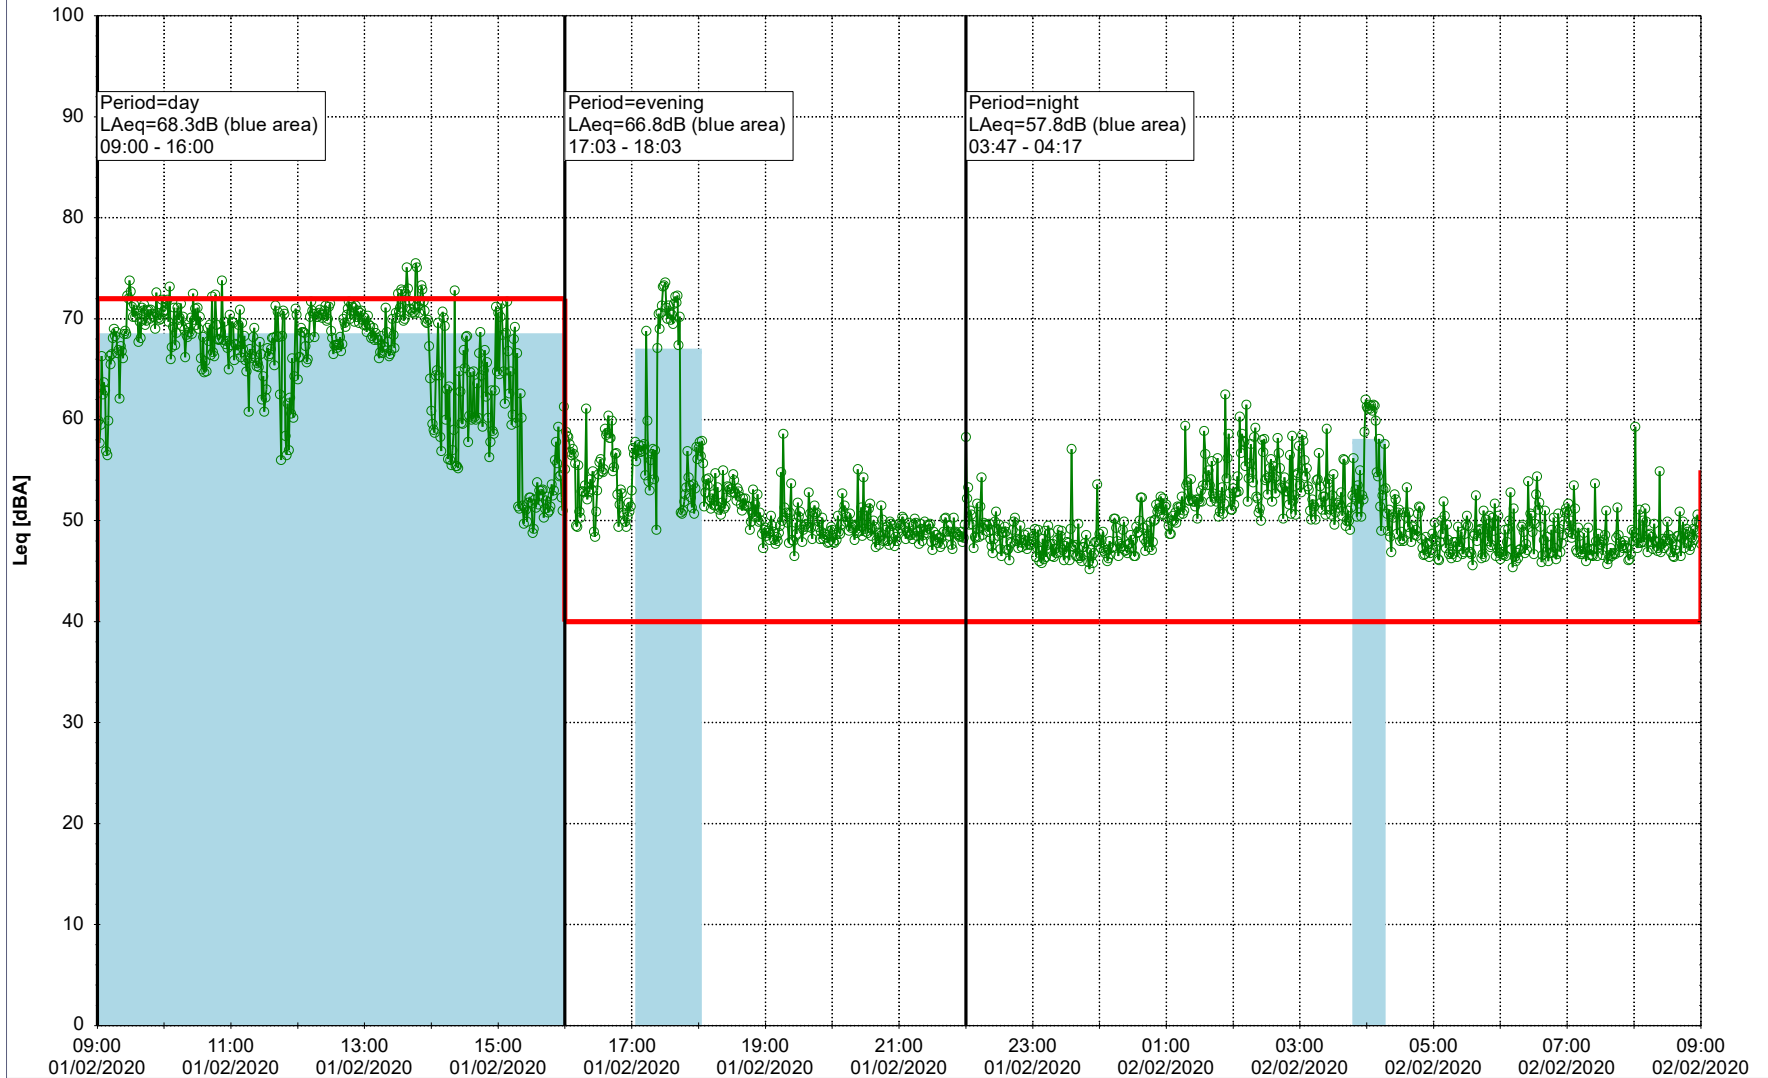

### Noise Time Related Diagram

○○○○ MOP\_NS01

**Project:** Kronos Sydhavnen  
**Construction:** Mozarts Plads  
**Location:** N-V

Plan View

Remarks

...

### Noise Time Related Diagram

01/02/2020  
02/02/2020

○○○○ MOP\_NS01

**Project:** Kronos Sydhavnen  
**Construction:** Mozarts Plads  
**Location:** N-V

02/02/2020  
03/02/2020

Plan View

Remarks

...