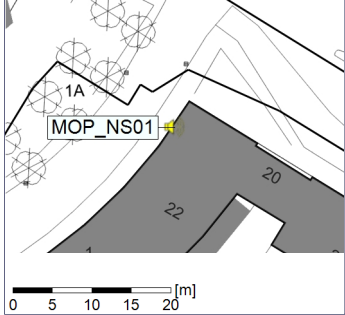

### Noise Time Related Diagram

01/02/2020  
02/02/2020

○○○○ MOP\_NS01

**Project:** Kronos Sydhavnen  
**Construction:** Mozarts Plads  
**Location:** N-V

02/02/2020  
03/02/2020

Plan View

Remarks

...