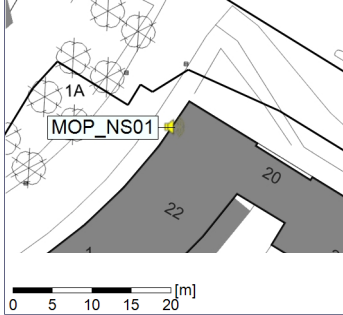

### Noise Time Related Diagram

29/01/2020  
30/01/2020

○○○ MOP\_NS01

**Project:** Kronos Sydhavnen  
**Construction:** Mozarts Plads  
**Location:** N-V

Plan View

Remarks

...