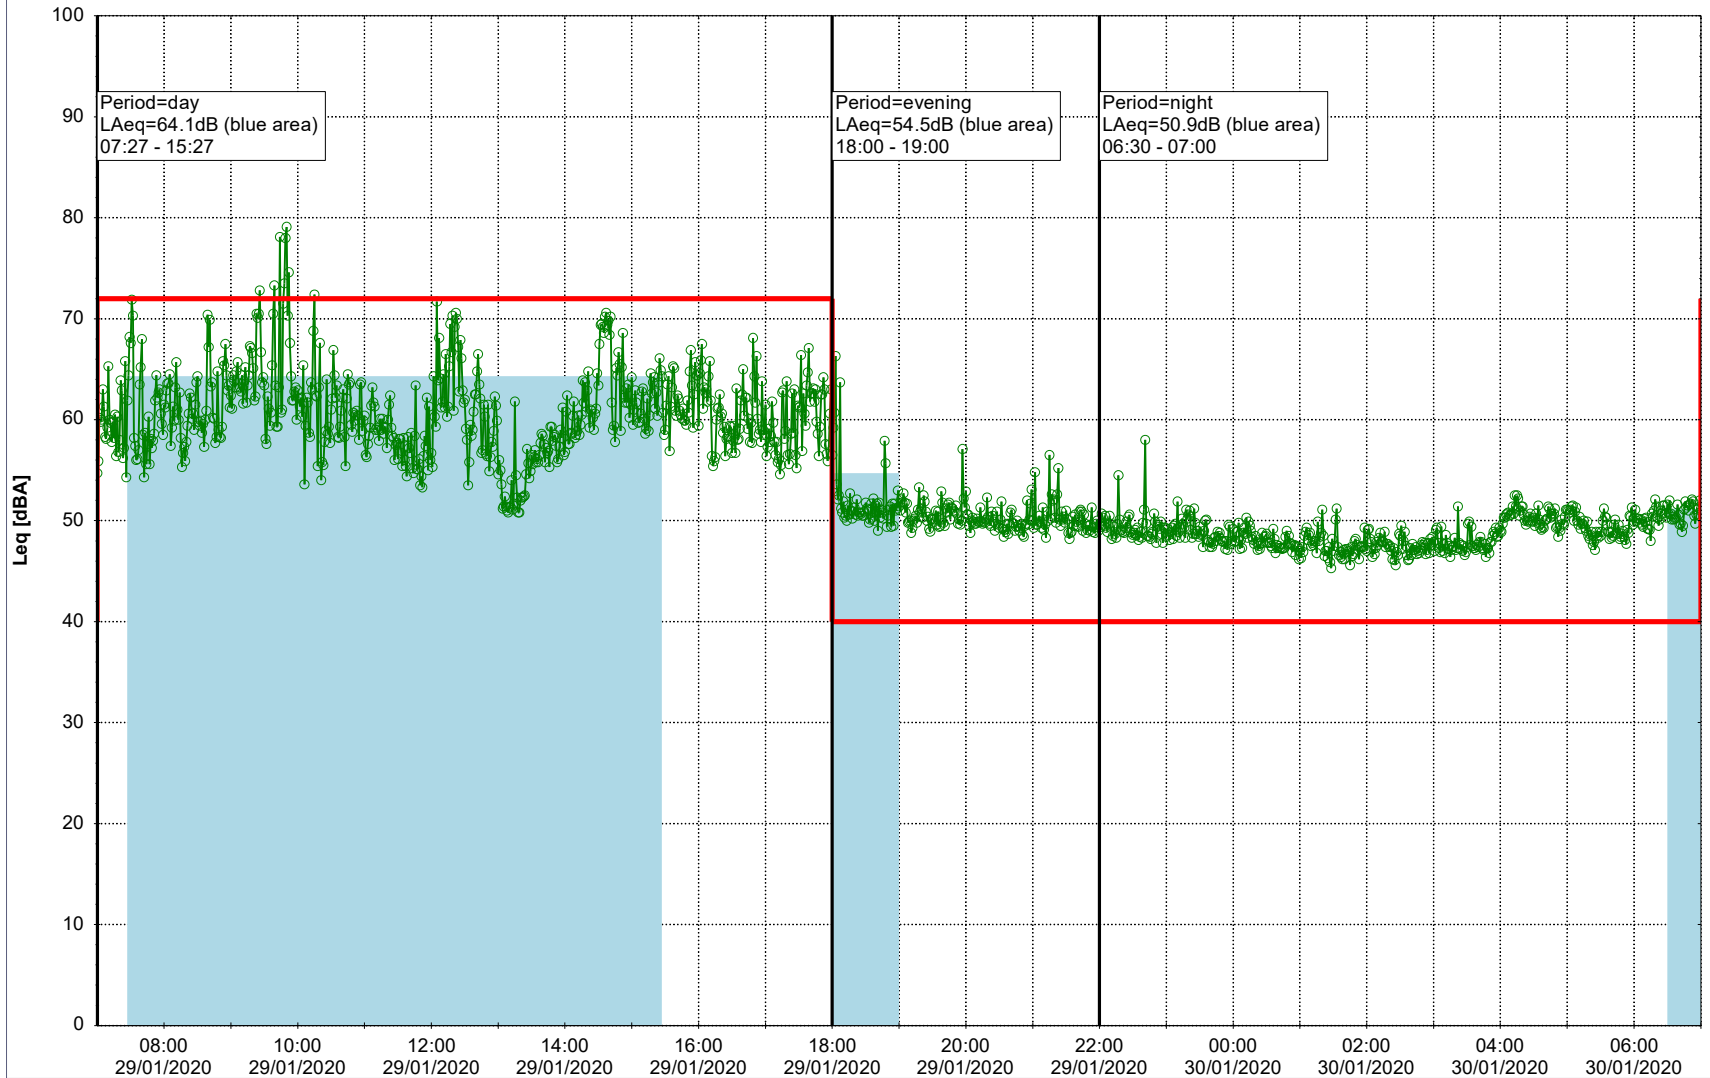

### Noise Time Related Diagram

○○○○ MOP\_NS01

**Project:** Kronos Sydhavnen  
**Construction:** Mozarts Plads  
**Location:** N-V

Plan View

Remarks

...

### Noise Time Related Diagram

29/01/2020  
30/01/2020

○○○ MOP\_NS01

**Project:** Kronos Sydhavnen  
**Construction:** Mozarts Plads  
**Location:** N-V

Plan View

Remarks

...