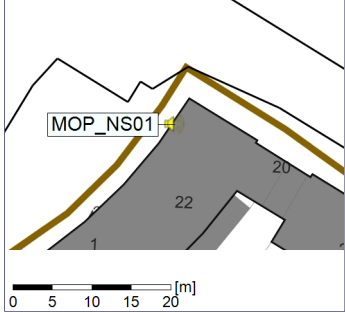

### Noise Time Related Diagram

○○○○ MOP\_NS01

**Project:** Kronos Sydhavnen  
**Construction:** Mozarts Plads  
**Location:** N-V

Plan View

Remarks

...