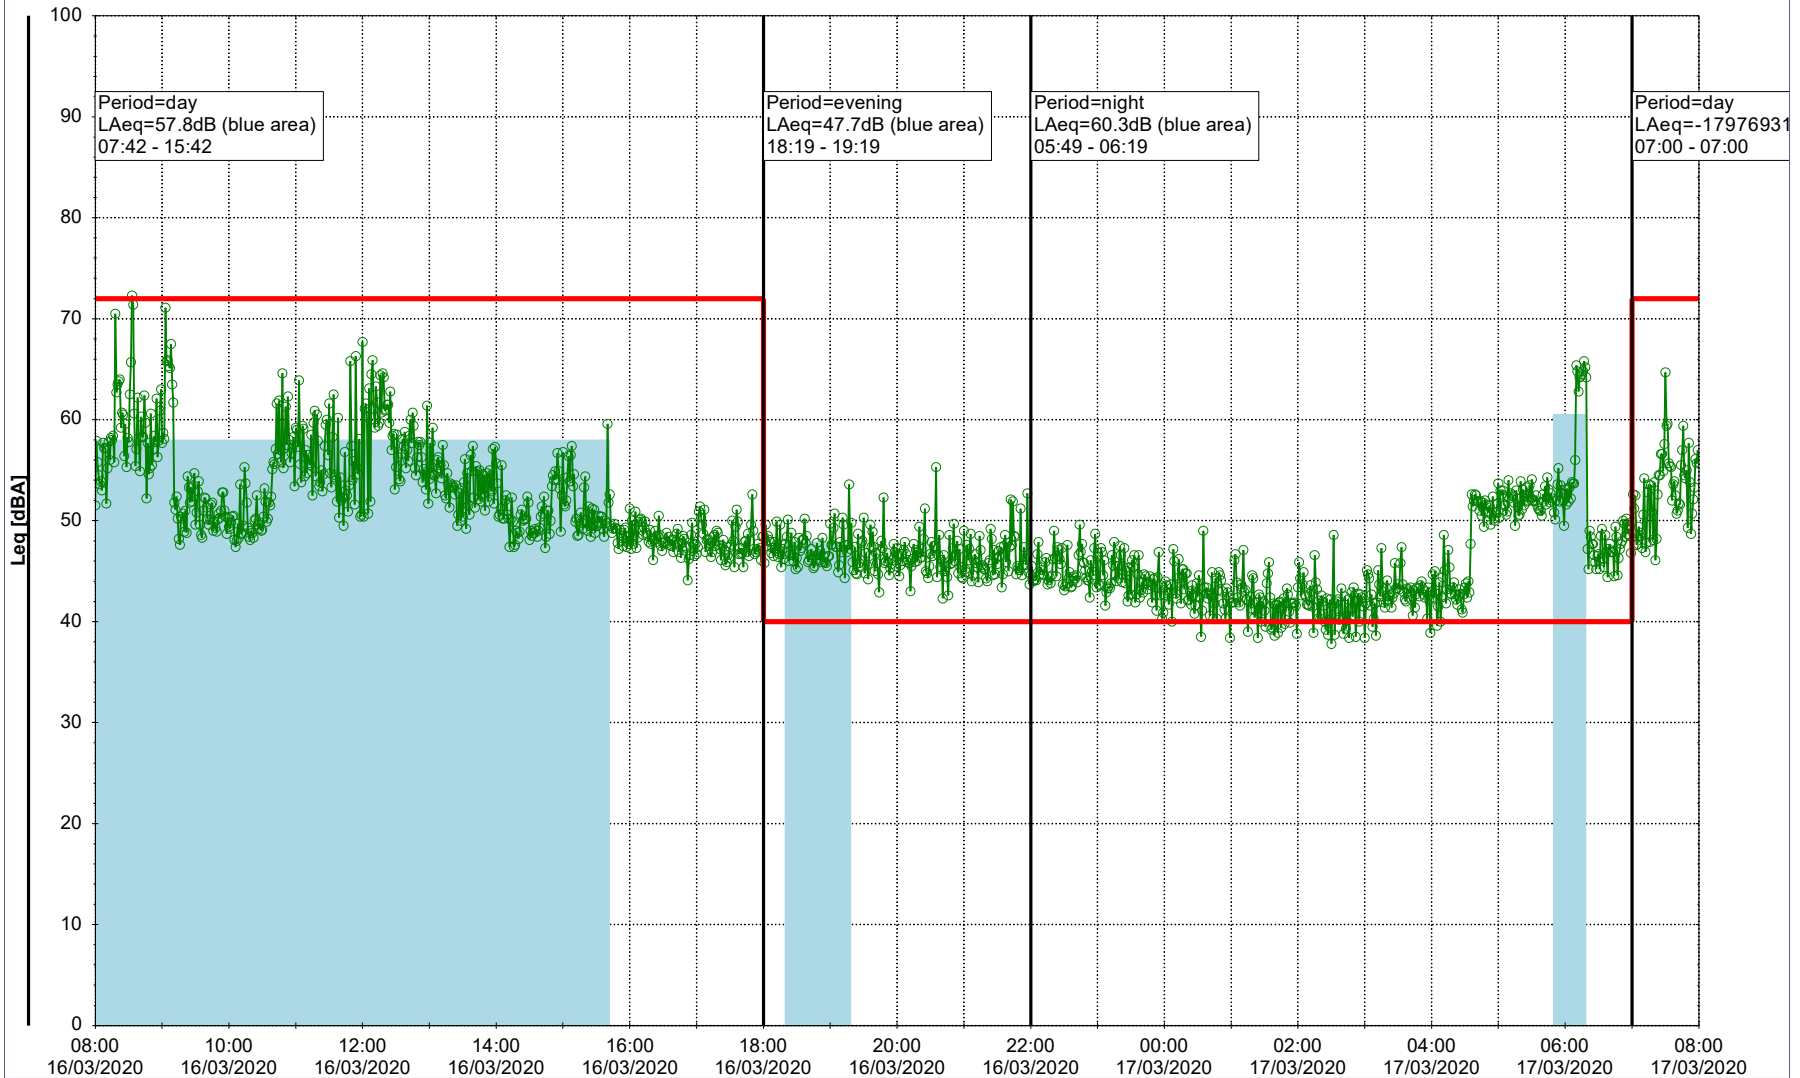

### Noise Time Related Diagram

16/03/2020  
17/03/2020

○○○○ MOP\_NS01

**Project:** Kronos Sydhavnen  
**Construction:** Mozarts Plads  
**Location:** N-V

Plan View

Remarks

...