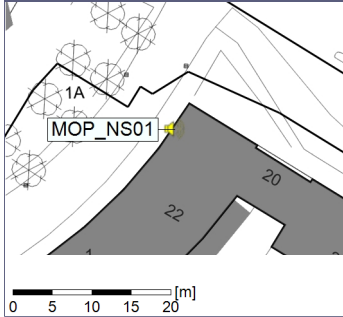

### Noise Time Related Diagram

○○○○ MOP\_NS01

**Project:** Kronos Sydhavnen  
**Construction:** Mozarts Plads  
**Location:** N-V

25/10/2020  
26/10/2020

Plan View

Remarks

...