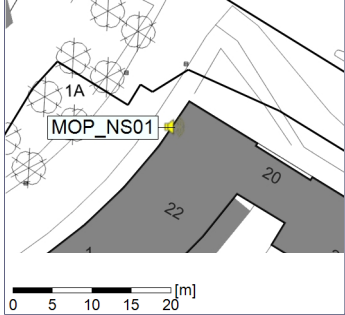

### Noise Time Related Diagram

○○○○ MOP\_NS01

**Project:** Kronos Sydhavnen  
**Construction:** Mozarts Plads  
**Location:** N-V

24/10/2020  
25/10/2020

Plan View

Remarks

...