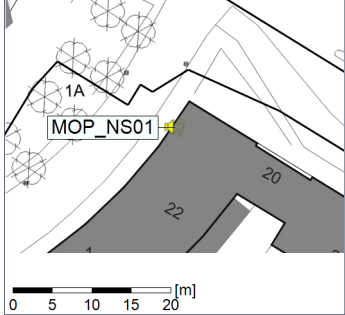

### Noise Time Related Diagram

21/10/2020  
22/10/2020

○○○○ MOP\_NS01

**Project:** Kronos Sydhavnen  
**Construction:** Mozarts Plads  
**Location:** N-V

22/10/2020  
23/10/2020

Plan View

Remarks

...