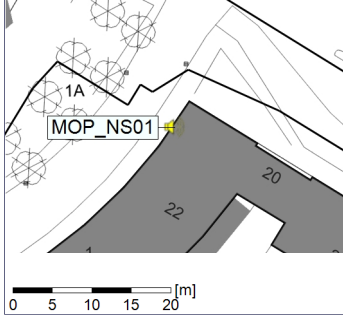

### Noise Time Related Diagram

○○○○ MOP\_NS01

**Project:** Kronos Sydhavnen  
**Construction:** Mozarts Plads  
**Location:** N-V

23/10/2020  
24/10/2020

Plan View

Remarks

...