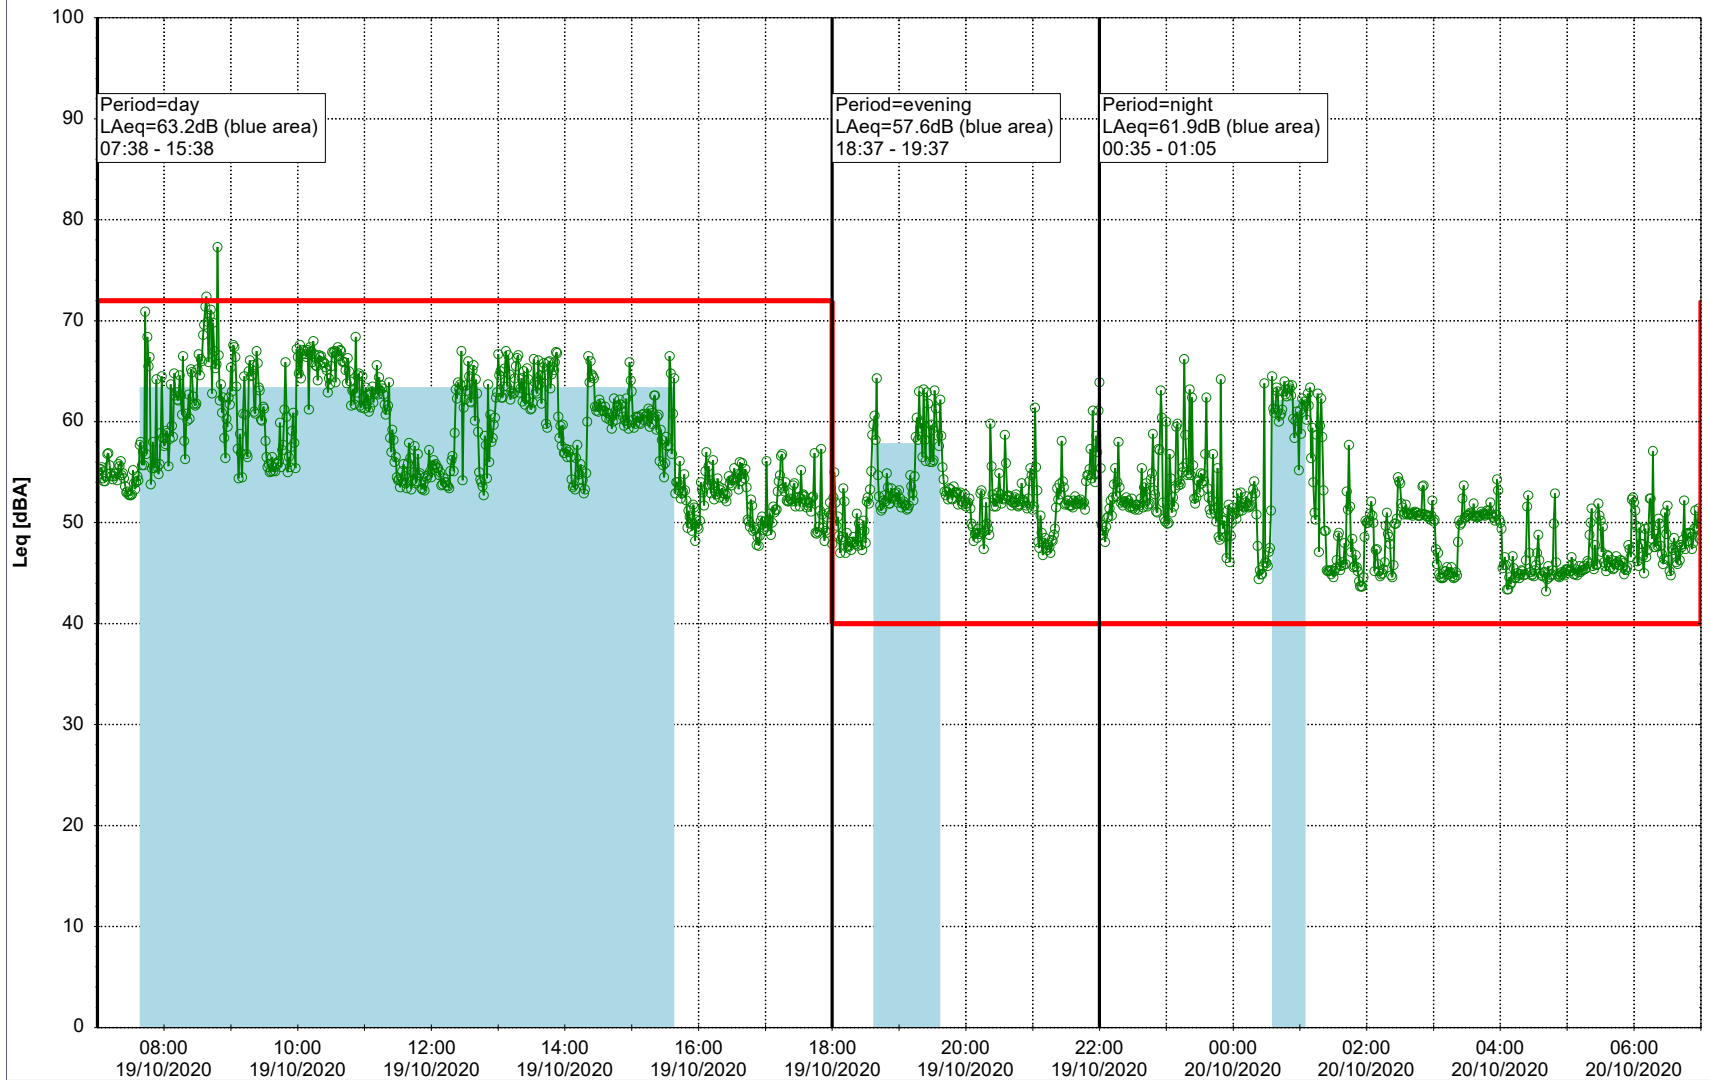

**Project:** Kronos Sydhavnen  
**Construction:** Mozarts Plads  
**Location:** N-V

19/10/2020  
20/10/2020

Plan View

Remarks

...

### Noise Time Related Diagram

○○○○ MOP\_NS01

**Project:** Kronos Sydhavnen  
**Construction:** Mozarts Plads  
**Location:** N-V

Plan View

Remarks

...

### Noise Time Related Diagram

20/10/2020  
21/10/2020

○○○○ MOP\_NS01

**Project:** Kronos Sydhavnen  
**Construction:** Mozarts Plads  
**Location:** N-V

Plan View

Remarks

...

### Noise Time Related Diagram

21/10/2020  
22/10/2020

○○○○ MOP\_NS01

**Project:** Kronos Sydhavnen  
**Construction:** Mozarts Plads  
**Location:** N-V

22/10/2020  
23/10/2020

Plan View

Remarks

...