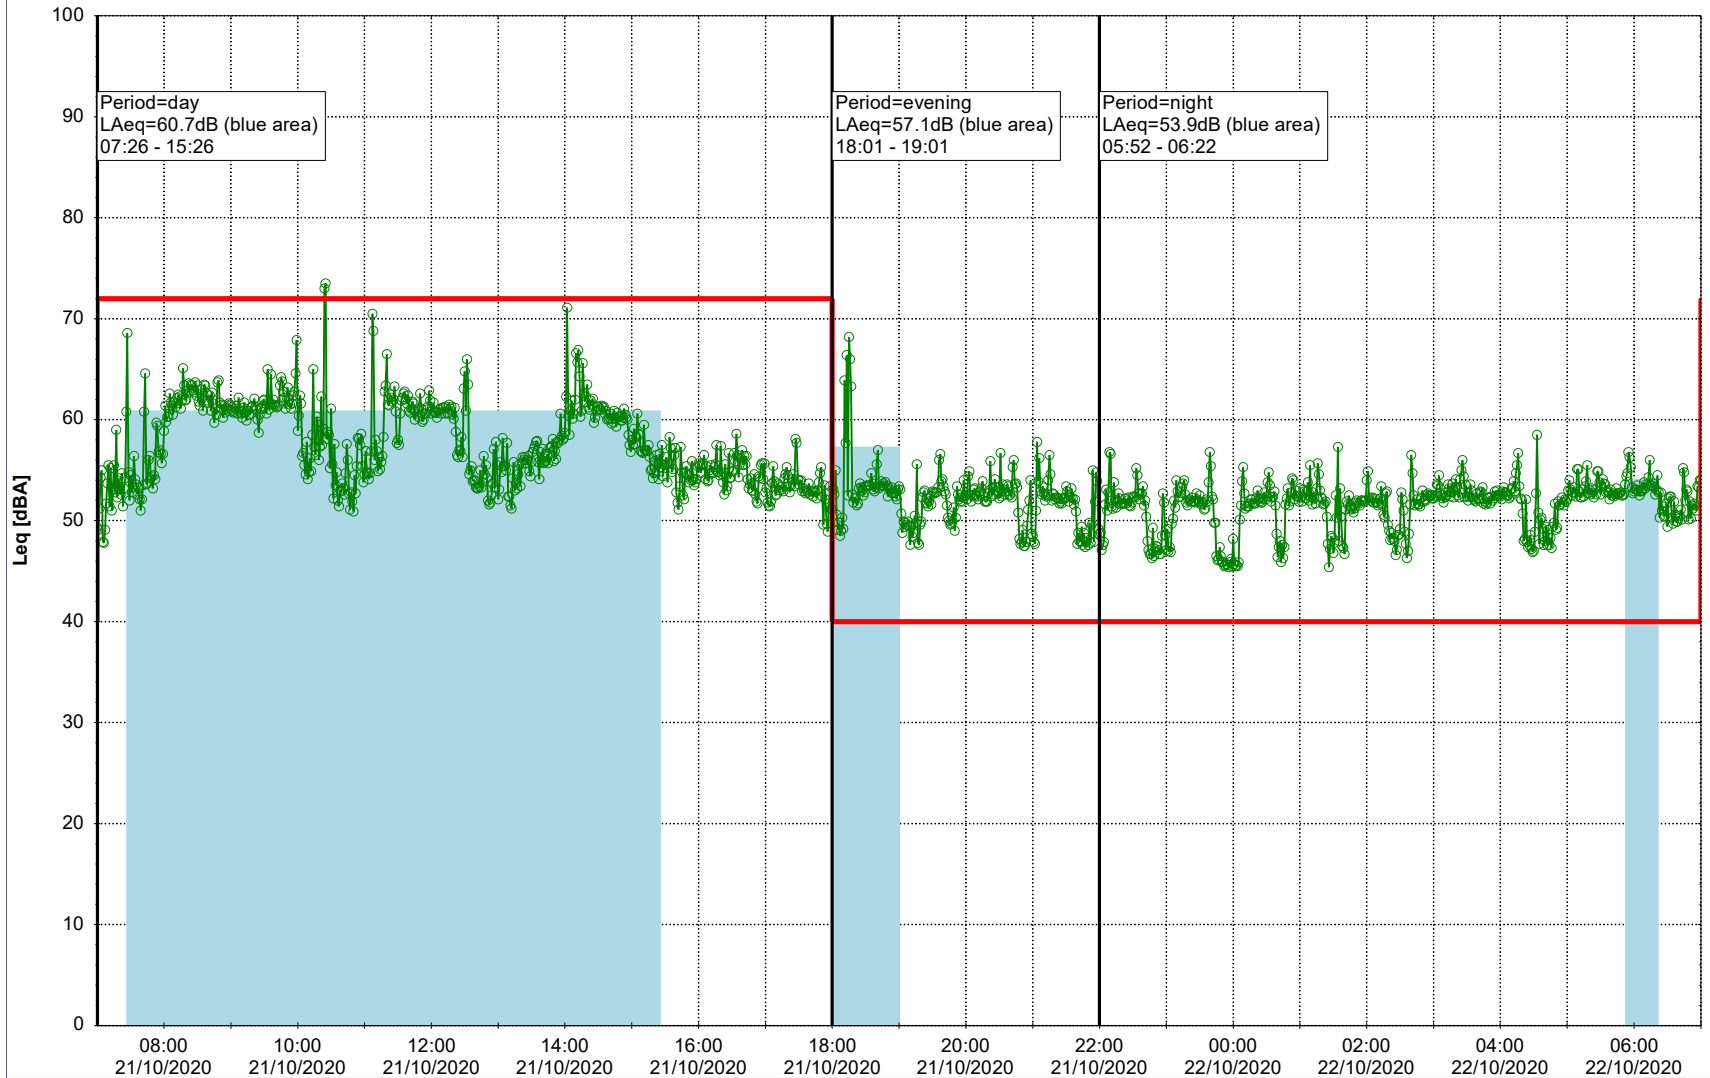

### Noise Time Related Diagram

20/10/2020  
21/10/2020

○○○○ MOP\_NS01

**Project:** Kronos Sydhavnen  
**Construction:** Mozarts Plads  
**Location:** N-V

Plan View

Remarks

...

### Noise Time Related Diagram

21/10/2020  
22/10/2020

○○○○ MOP\_NS01

**Project:** Kronos Sydhavnen  
**Construction:** Mozarts Plads  
**Location:** N-V

22/10/2020  
23/10/2020

Plan View

Remarks

...