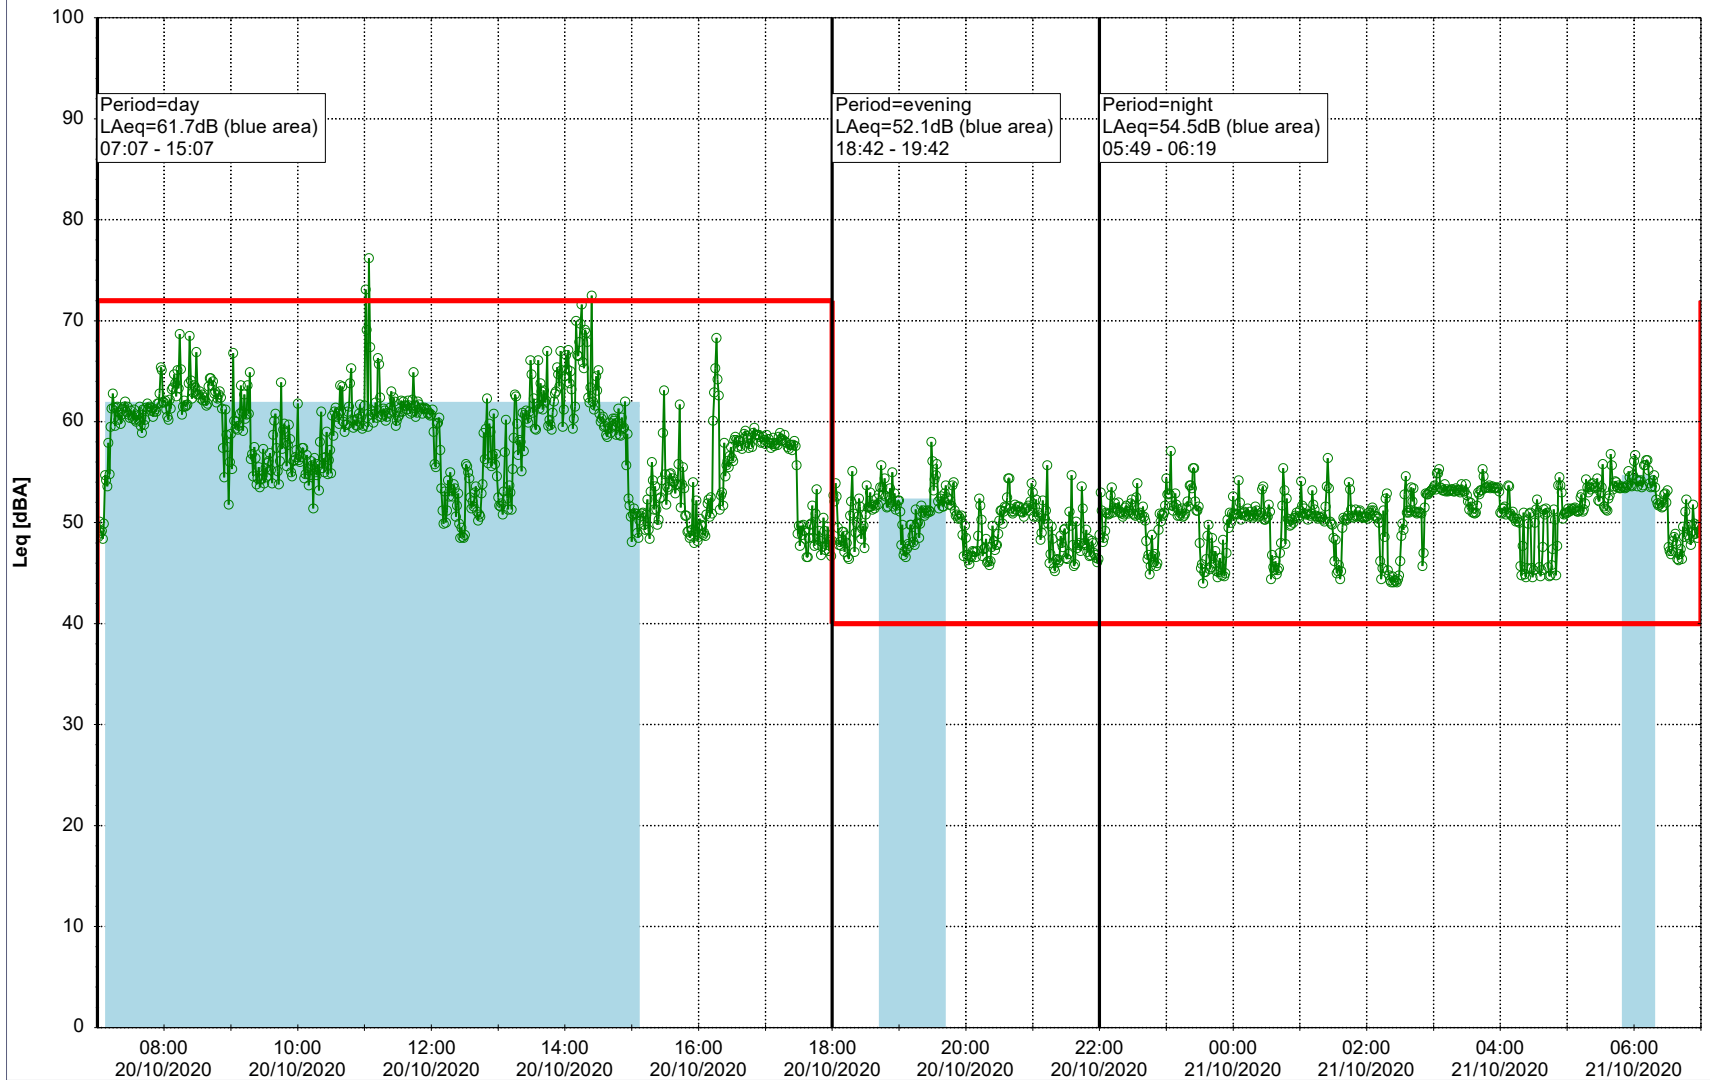

### Noise Time Related Diagram

○○○○ MOP\_NS01

**Project:** Kronos Sydhavnen  
**Construction:** Mozarts Plads  
**Location:** N-V

Plan View

Remarks

...

### Noise Time Related Diagram

20/10/2020  
21/10/2020

○○○○ MOP\_NS01

**Project:** Kronos Sydhavnen  
**Construction:** Mozarts Plads  
**Location:** N-V

Plan View

Remarks

...

### Noise Time Related Diagram

21/10/2020  
22/10/2020

○○○○ MOP\_NS01

**Project:** Kronos Sydhavnen  
**Construction:** Mozarts Plads  
**Location:** N-V

22/10/2020  
23/10/2020

Plan View

Remarks

...