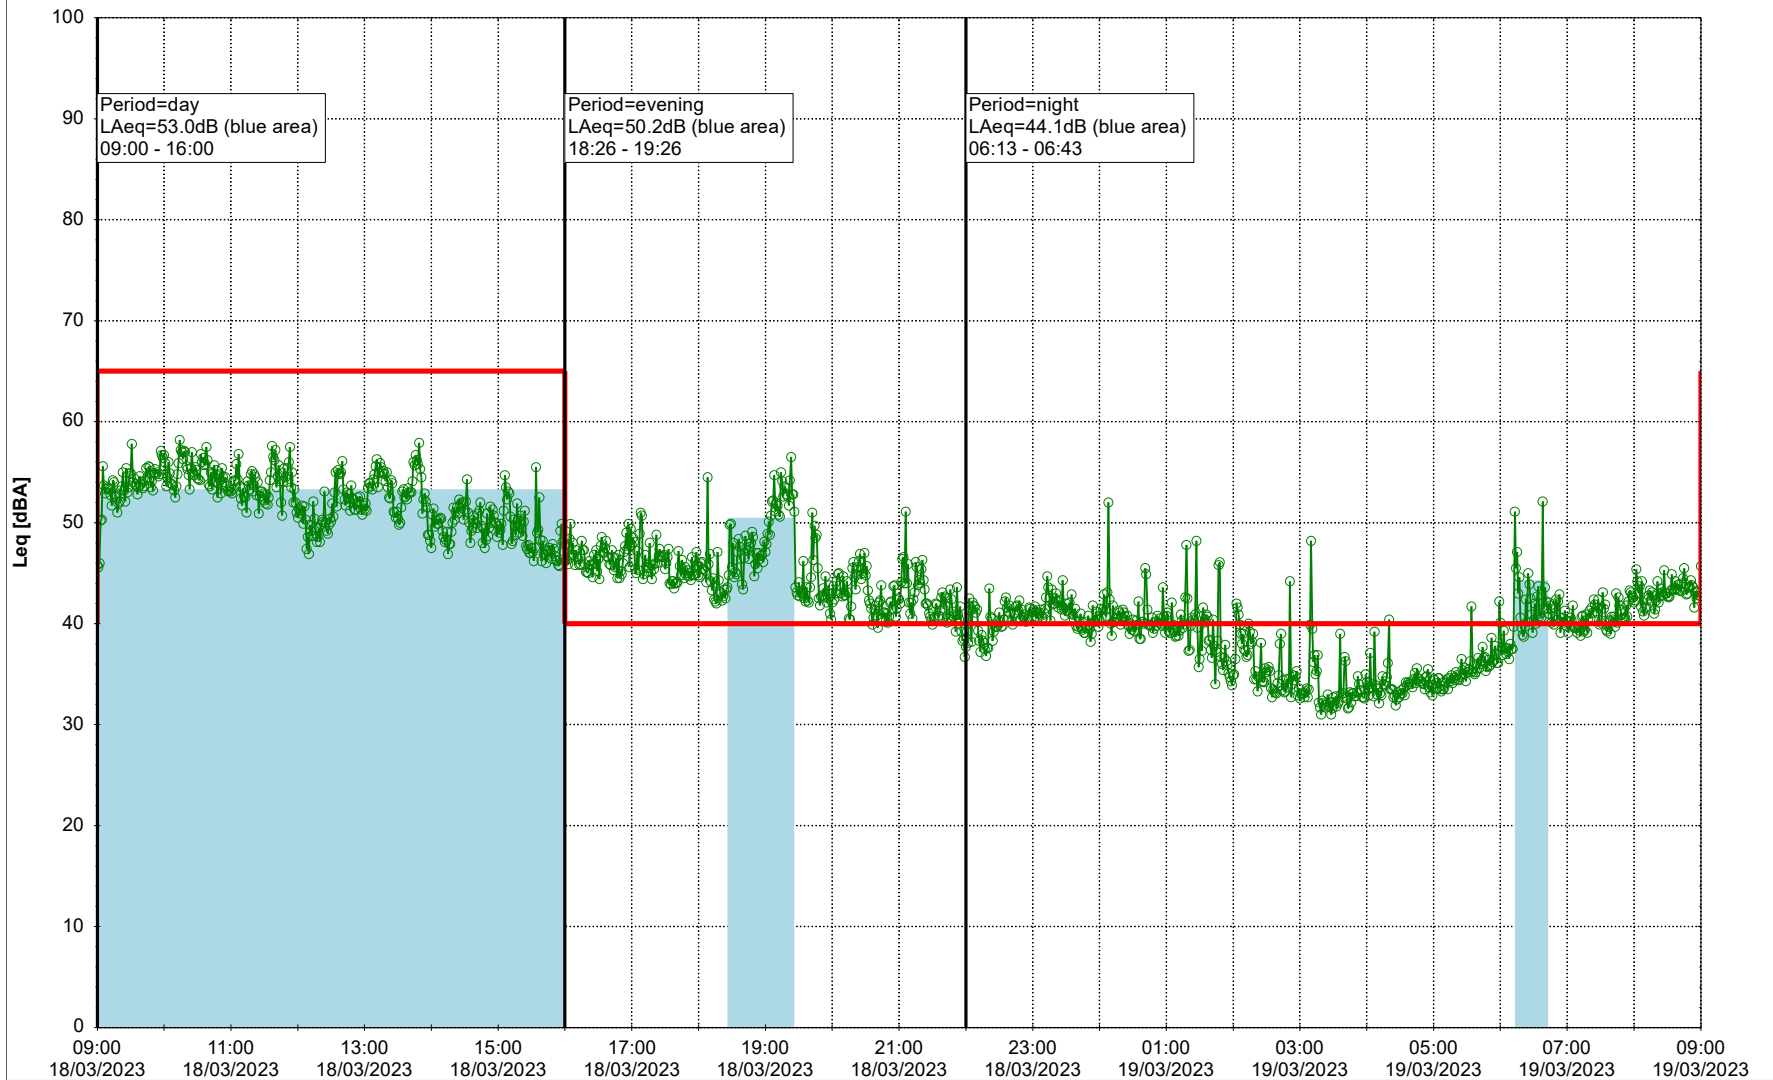

### Noise Time Related Diagram

17/03/2023  
18/03/2023

○○○○ EBR-OVK\_NS02

**Project:** Kronos Sydhavnen  
**Construction:** Enghave Brygge  
**Location:** N-V

Plan View

EBR-OVK\_NS02

Remarks

...

### Noise Time Related Diagram

18/03/2023  
19/03/2023

○○○ EBR-OVK\_NS02

**Project:** Kronos Sydhavnen  
**Construction:** Enghave Brygge  
**Location:** N-V

Plan View

EBR-OVK\_NS02

Remarks

...