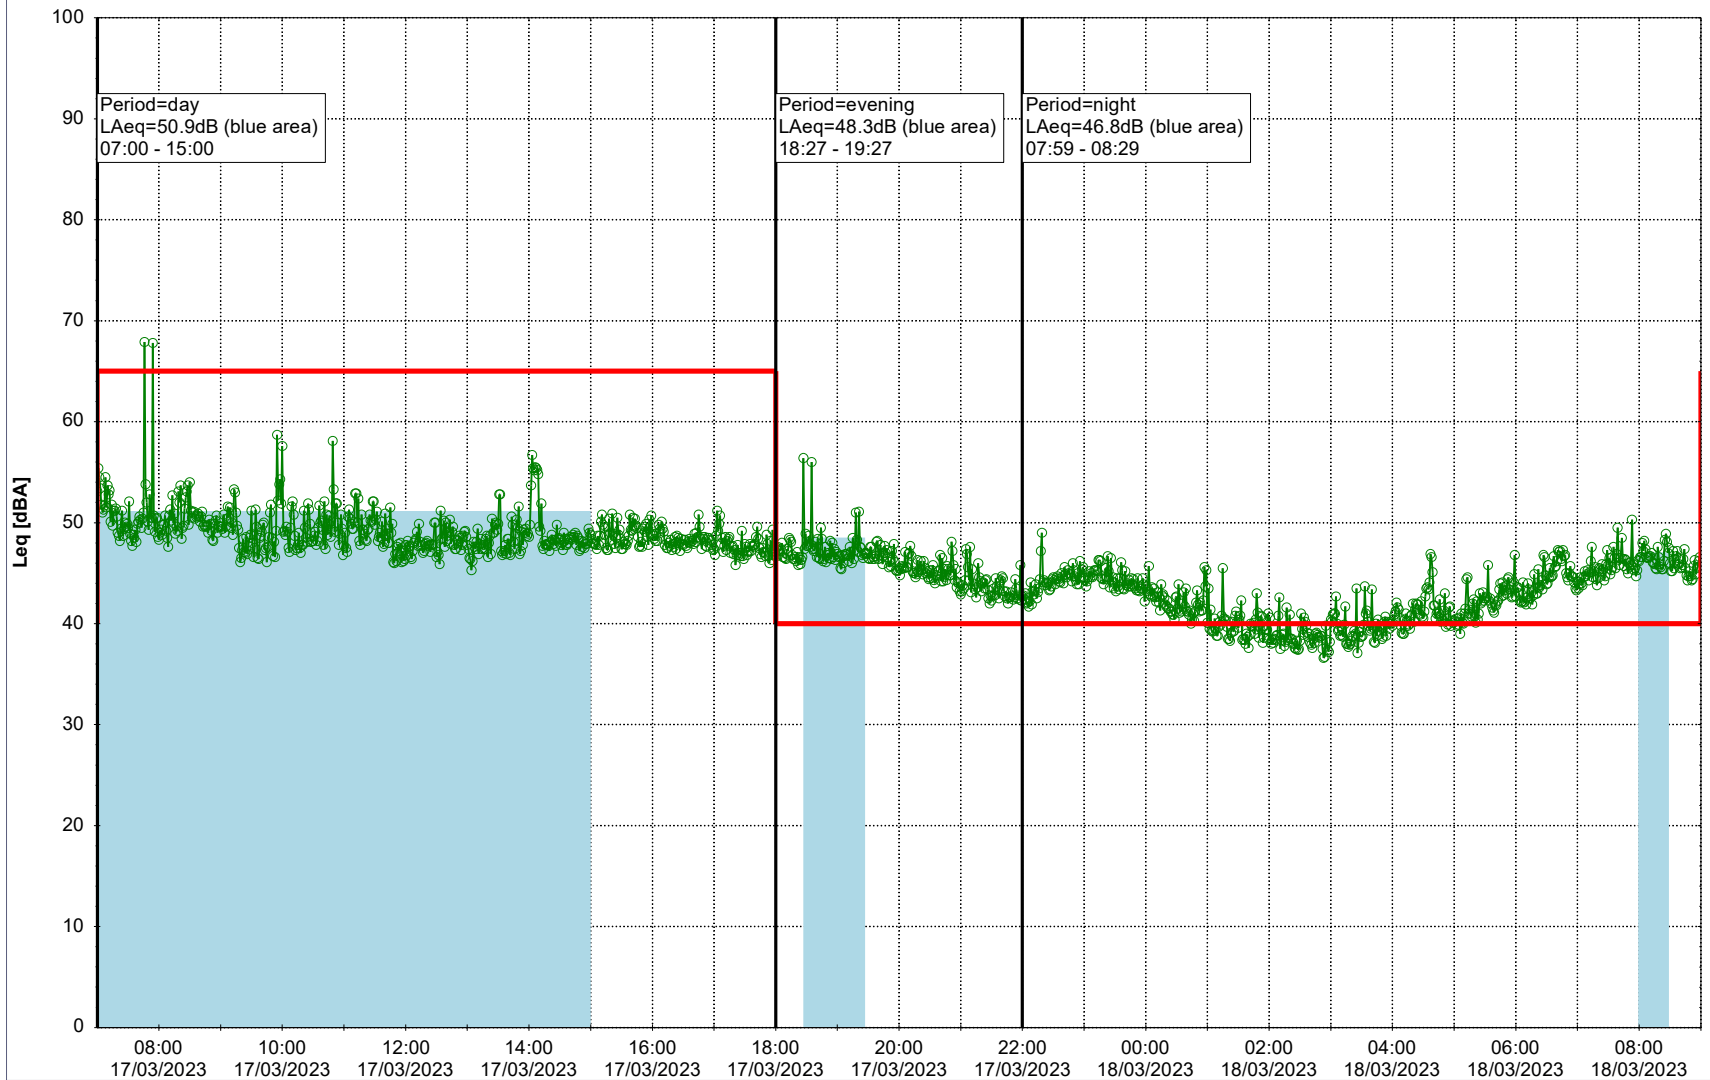

### Noise Time Related Diagram

16/03/2023  
17/03/2023

○○○ EBR-OVK\_NS02

**Project:** Kronos Sydhavnen  
**Construction:** Enghave Brygge  
**Location:** N-V

Plan View

Remarks

...

### Noise Time Related Diagram

17/03/2023  
18/03/2023

○○○○ EBR-OVK\_NS02

**Project:** Kronos Sydhavnen  
**Construction:** Enghave Brygge  
**Location:** N-V

Plan View

EBR-OVK\_NS02

Remarks

...