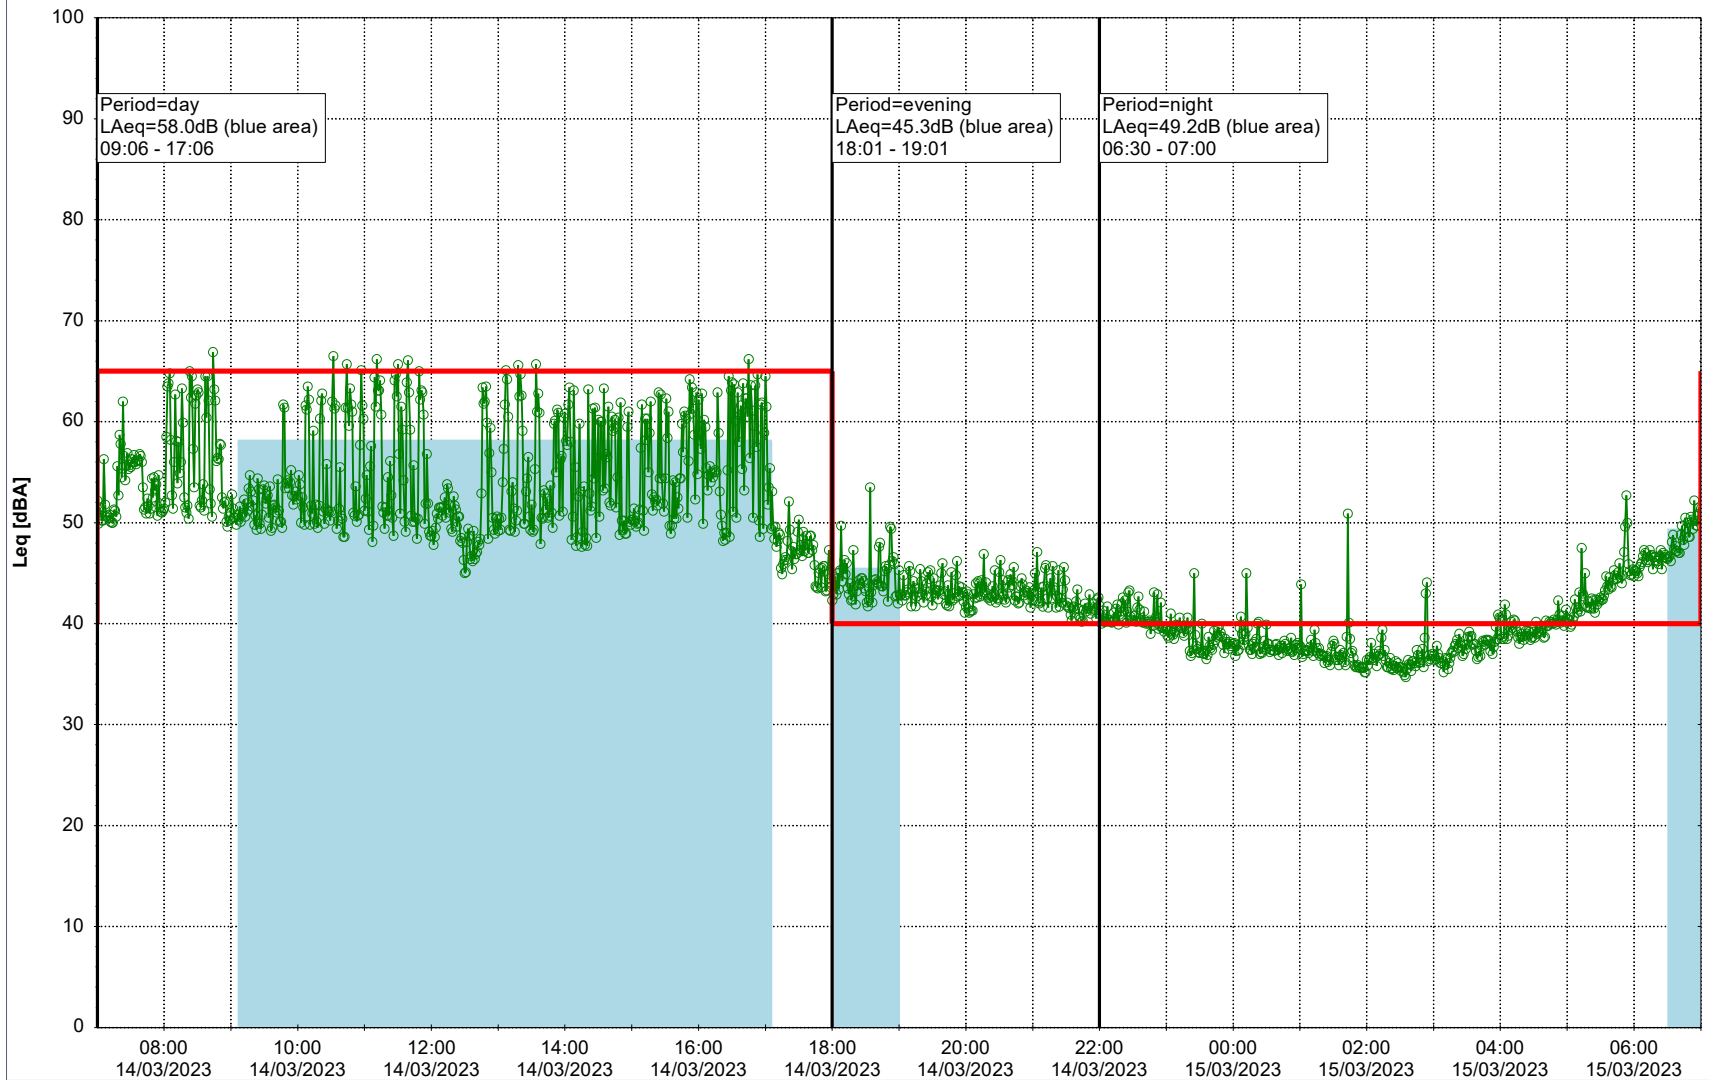

### Noise Time Related Diagram

13/03/2023  
14/03/2023

○○○ EBR-OVK\_NS02

**Project:** Kronos Sydhavnen  
**Construction:** Enghave Brygge  
**Location:** N-V

Plan View

EBR-OVK\_NS02

Remarks

...

### Noise Time Related Diagram

14/03/2023  
15/03/2023

○○○ EBR-OVK\_NS02

**Project:** Kronos Sydhavnen  
**Construction:** Enghave Brygge  
**Location:** N-V

Plan View