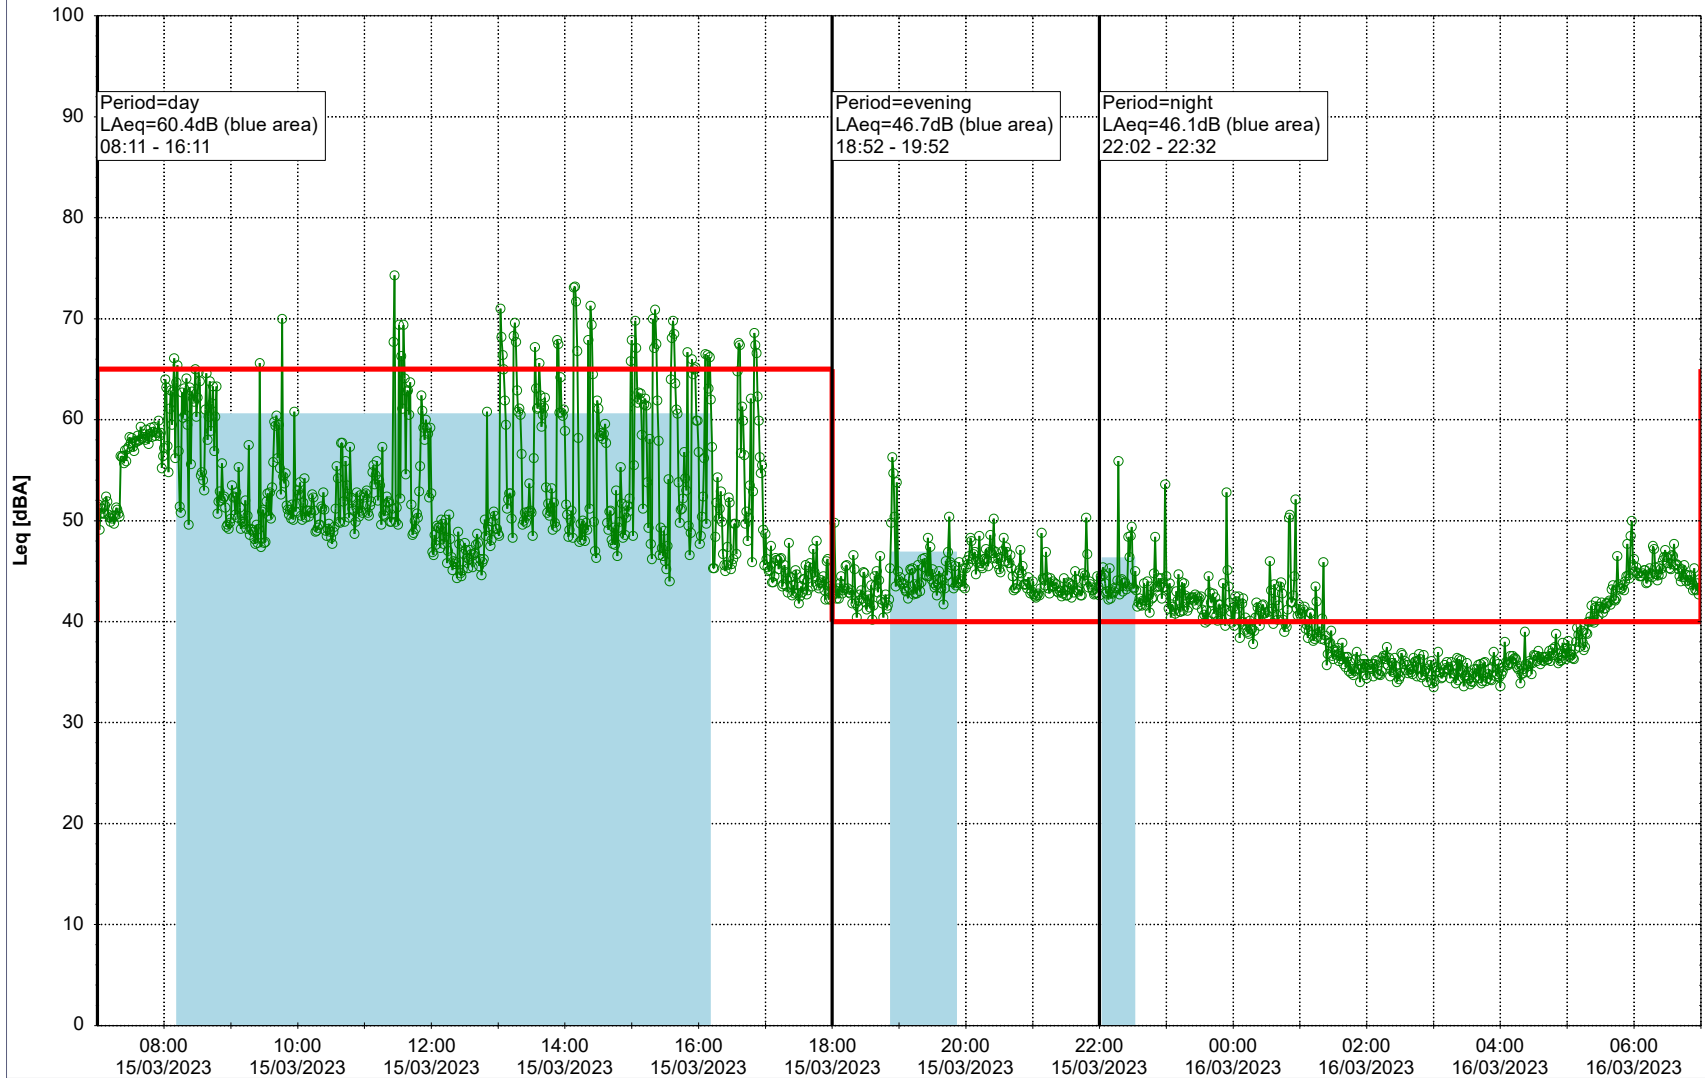

### Noise Time Related Diagram

14/03/2023  
15/03/2023

○○○ EBR-OVK\_NS02

**Project:** Kronos Sydhavnen  
**Construction:** Enghave Brygge  
**Location:** N-V

Plan View

### Noise Time Related Diagram

15/03/2023  
16/03/2023

○○○○ EBR-OVK\_NS02

**Project:** Kronos Sydhavnen  
**Construction:** Enghave Brygge  
**Location:** N-V

Plan View

EBR-OVK\_NS02

Remarks

...