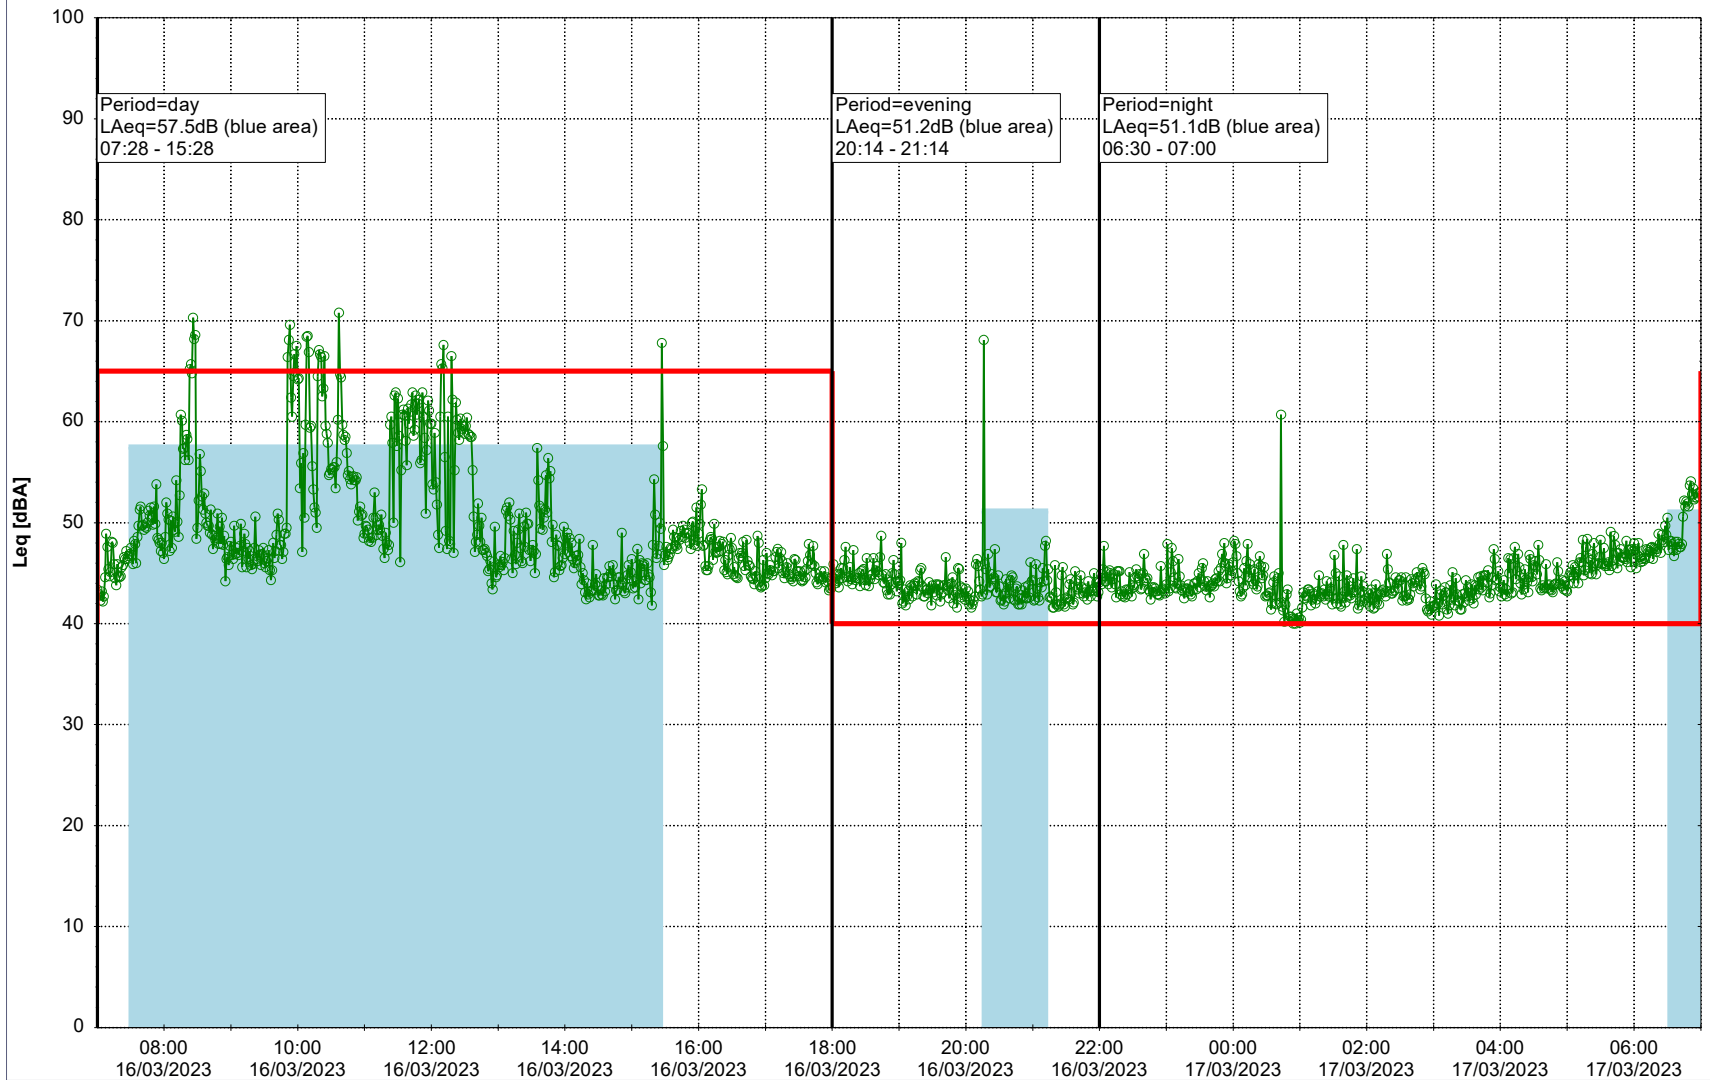

### Noise Time Related Diagram

15/03/2023  
16/03/2023

○○○○ EBR-OVK\_NS02

**Project:** Kronos Sydhavnen  
**Construction:** Enghave Brygge  
**Location:** N-V

Plan View

EBR-OVK\_NS02

Remarks

...

### Noise Time Related Diagram

16/03/2023  
17/03/2023

○○○ EBR-OVK\_NS02

**Project:** Kronos Sydhavnen  
**Construction:** Enghave Brygge  
**Location:** N-V

Plan View

Remarks

...