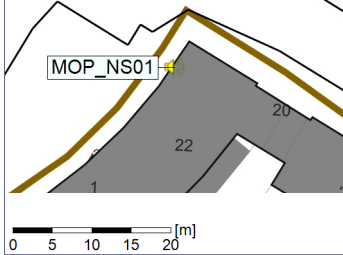

Project: Kronos Sydhavnen
Construction: Mozarts Plads
Location: N-V

Plan View

Remarks

...

Noise Time Related Diagram

10/10/2022
11/10/2022

○○○○ MOP_NS01

Project: Kronos Sydhavnen
Construction: Mozarts Plads
Location: N-V