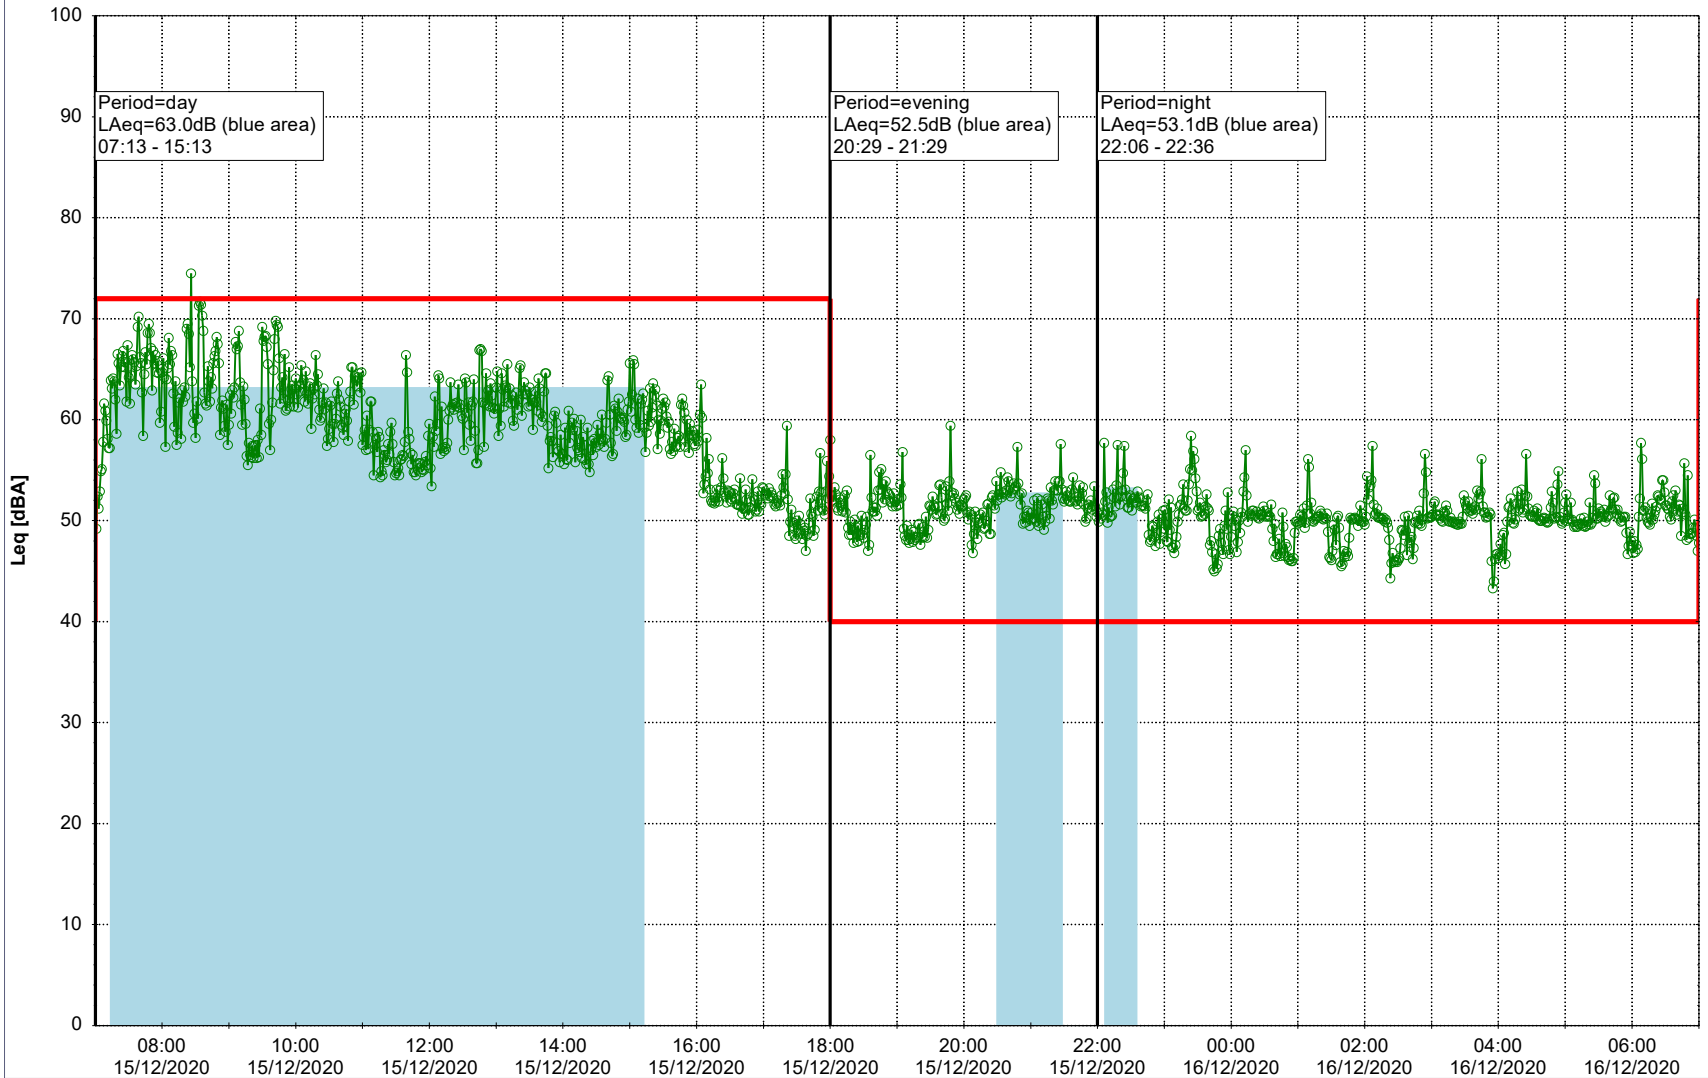

### Noise Time Related Diagram

14/12/2020  
15/12/2020

○○○○ MOP\_NS01

**Project:** Kronos Sydhavnen  
**Construction:** Mozarts Plads  
**Location:** N-V

Plan View

Remarks

...

### Noise Time Related Diagram

15/12/2020  
16/12/2020

○○○ MOP\_NS01

**Project:** Kronos Sydhavnen  
**Construction:** Mozarts Plads  
**Location:** N-V

Plan View

Remarks

...