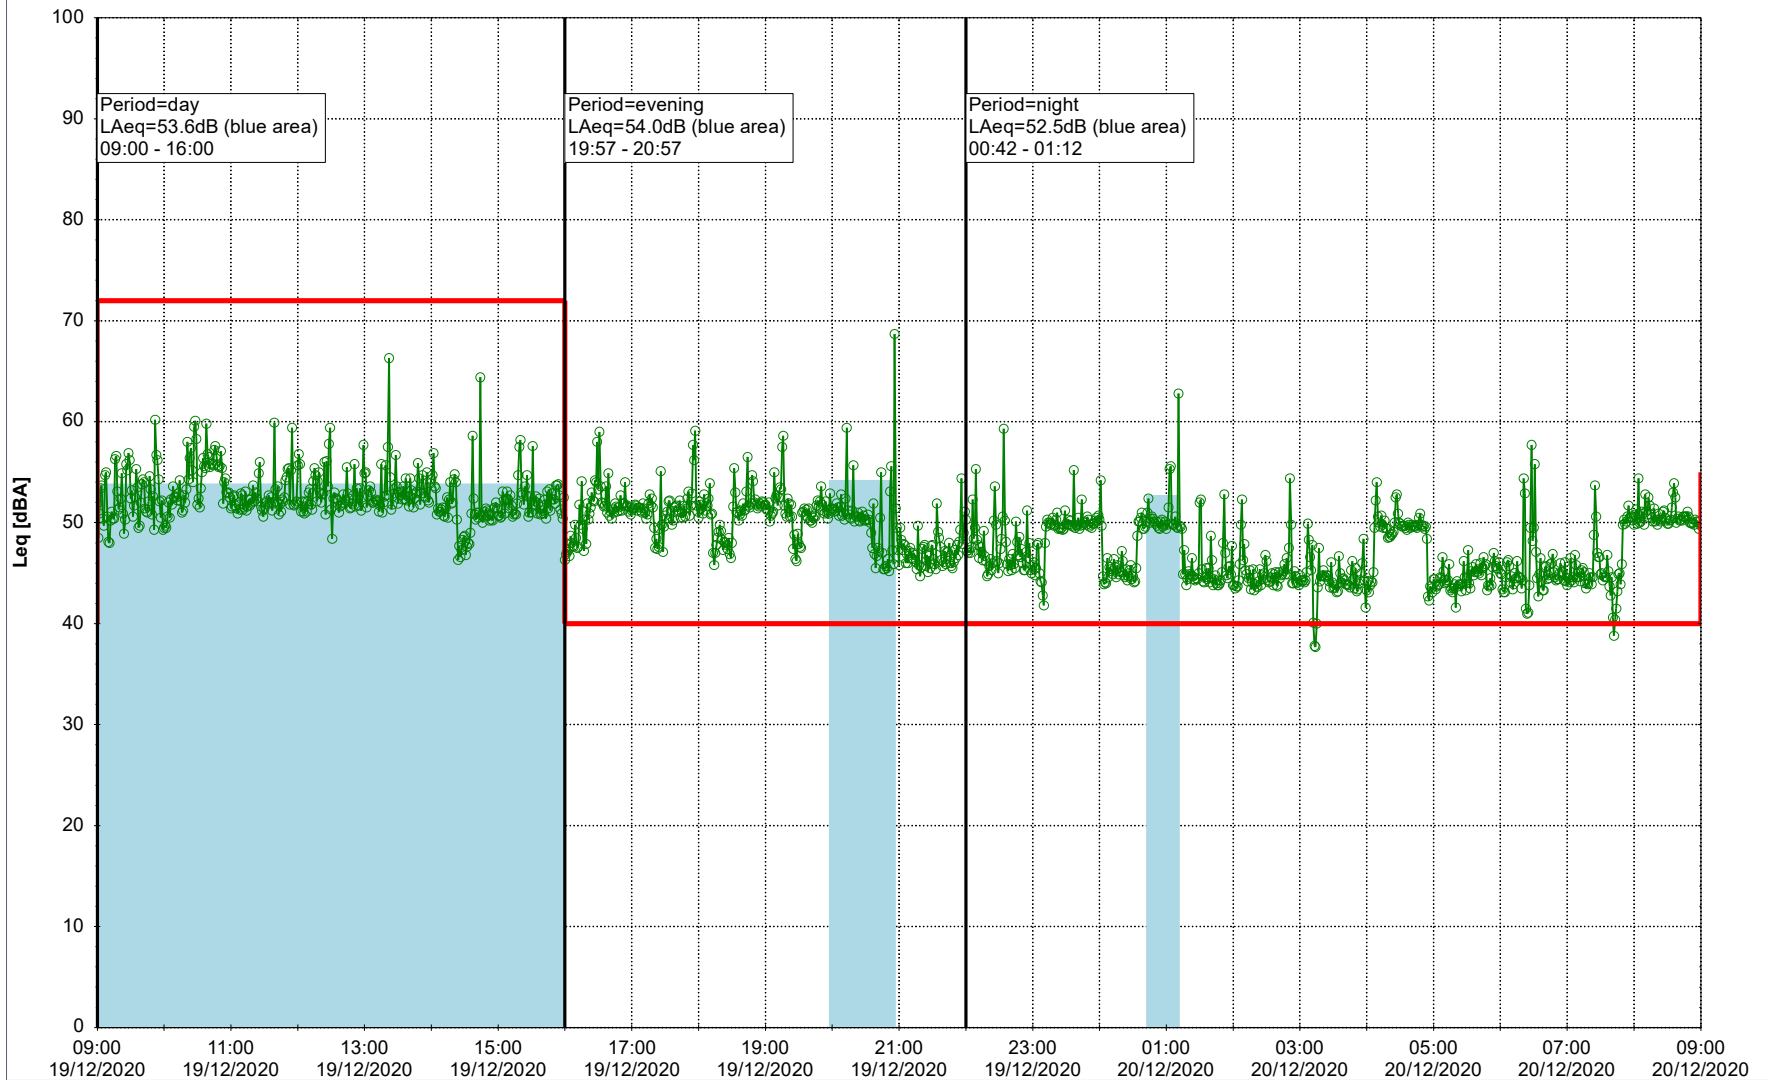

### Noise Time Related Diagram

○○○○ MOP\_NS01

**Project:** Kronos Sydhavnen  
**Construction:** Mozarts Plads  
**Location:** N-V

19/12/2020  
20/12/2020

Plan View

Remarks

...

### Noise Time Related Diagram

○○○ MOP\_NS01

**Project:** Kronos Sydhavnen  
**Construction:** Mozarts Plads  
**Location:** N-V

20/12/2020  
21/12/2020

Remarks

...