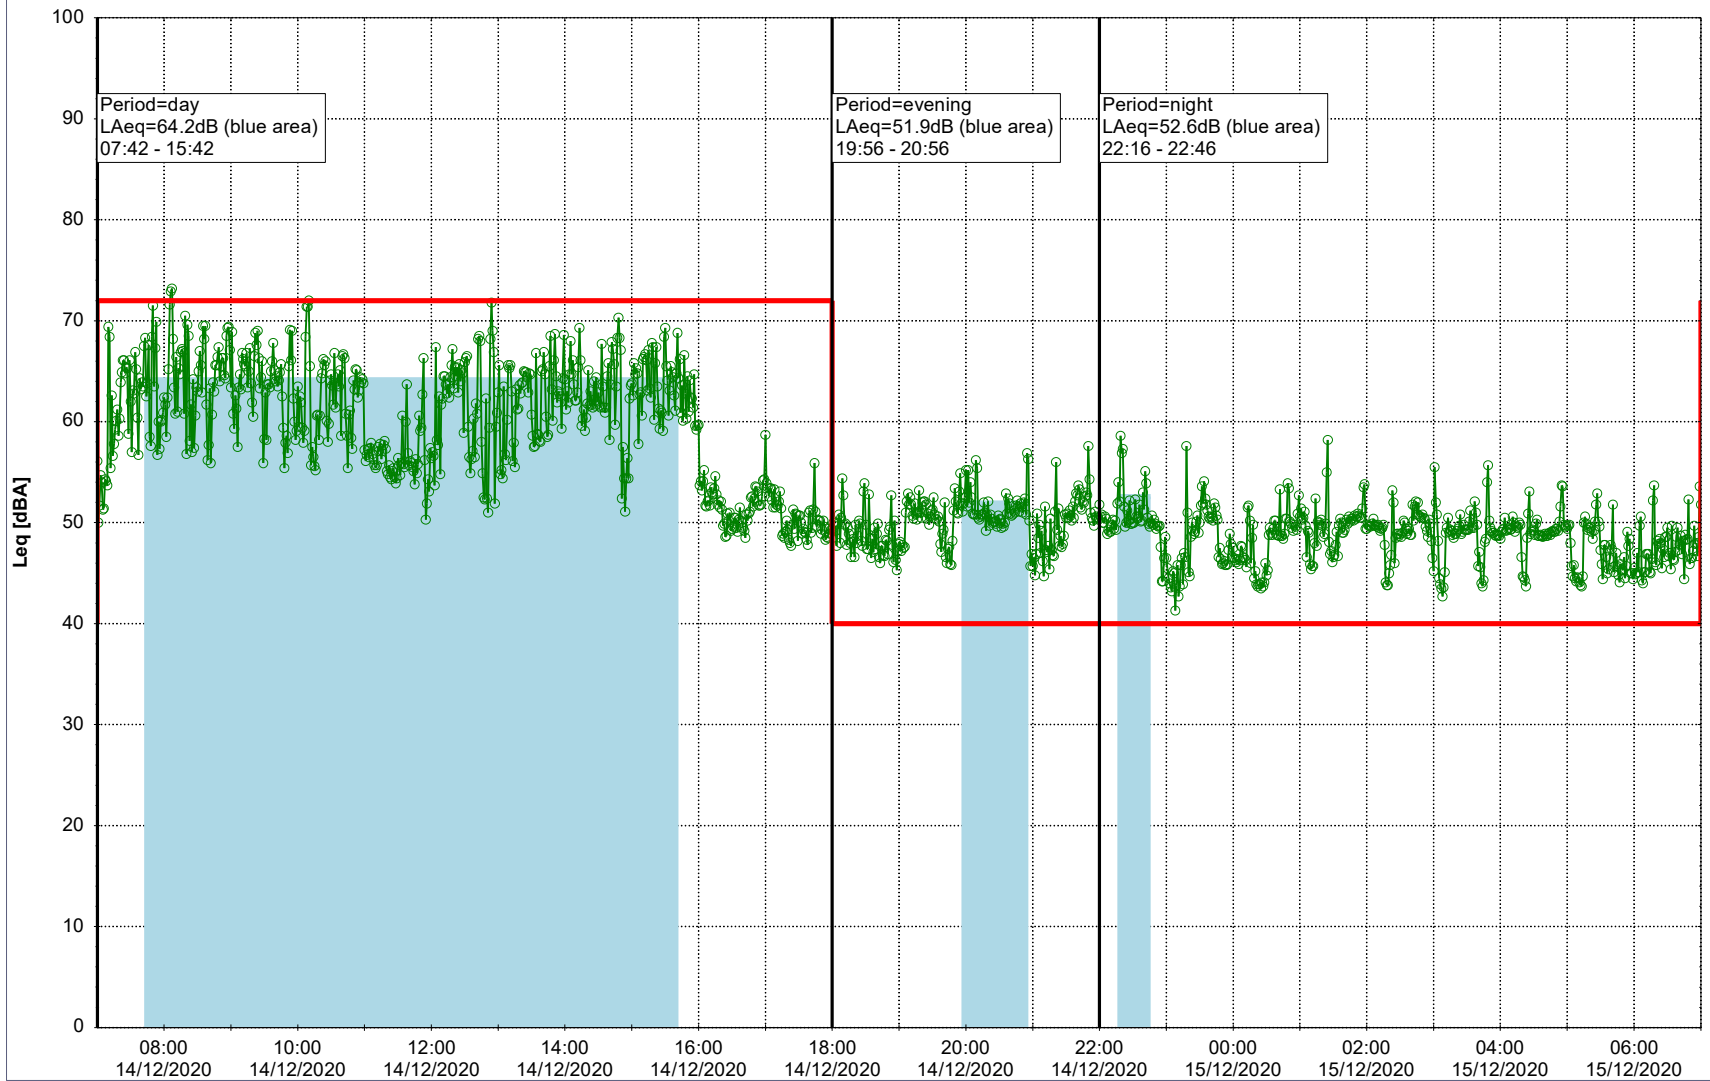

### Noise Time Related Diagram

14/12/2020  
15/12/2020

○○○○ MOP\_NS01

**Project:** Kronos Sydhavnen  
**Construction:** Mozarts Plads  
**Location:** N-V

Plan View

Remarks

...

### Noise Time Related Diagram

15/12/2020  
16/12/2020

○○○ MOP\_NS01

**Project:** Kronos Sydhavnen  
**Construction:** Mozarts Plads  
**Location:** N-V

Plan View

Remarks

...

### Noise Time Related Diagram

17/12/2020  
18/12/2020

○○○○ MOP\_NS01

**Project:** Kronos Sydhavnen  
**Construction:** Mozarts Plads  
**Location:** N-V

18/12/2020  
19/12/2020

Plan View

Remarks

...