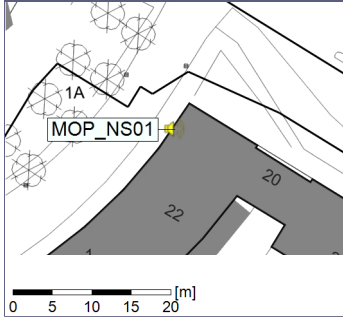

### Noise Time Related Diagram

○○○○ MOP\_NS01

**Project:** Kronos Sydhavnen  
**Construction:** Mozarts Plads  
**Location:** N-V

19/12/2020  
20/12/2020

Plan View

Remarks

...