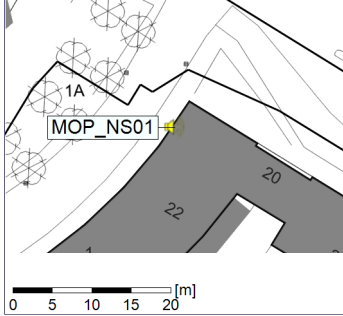

### Noise Time Related Diagram

17/12/2020  
18/12/2020

○○○○ MOP\_NS01

**Project:** Kronos Sydhavnen  
**Construction:** Mozarts Plads  
**Location:** N-V

18/12/2020  
19/12/2020

Plan View

Remarks

...