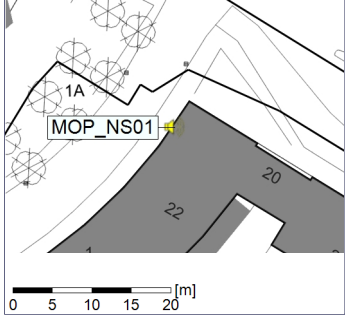

### Noise Time Related Diagram

16/12/2020  
17/12/2020

○○○○ MOP\_NS01

**Project:** Kronos Sydhavnen  
**Construction:** Mozarts Plads  
**Location:** N-V

Plan View

Remarks

...