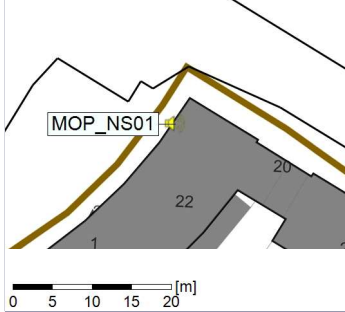

### Noise Time Related Diagram

15/03/2022  
16/03/2022

○○○○ MOP\_NS01

**Project:** Kronos Sydhavnen  
**Construction:** Mozarts Plads  
**Location:** N-V

Plan View

Remarks

...