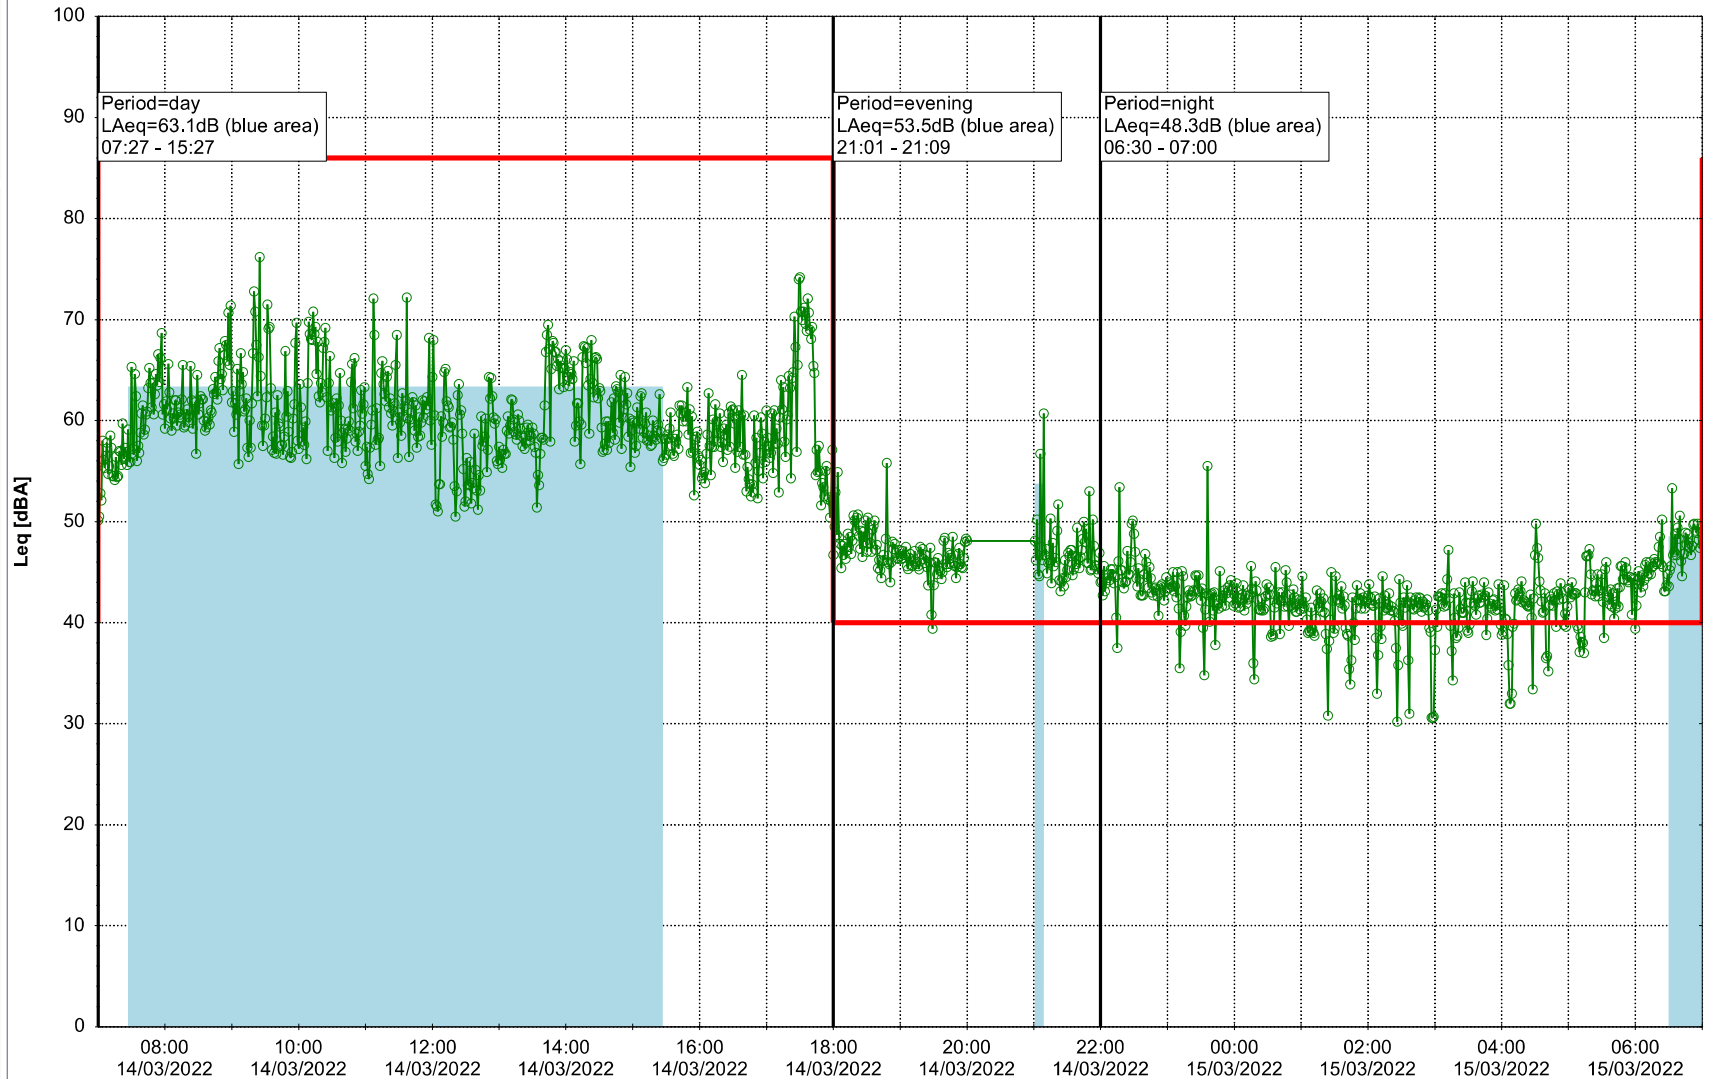

**Project:** Kronos Sydhavnen  
**Construction:** Mozarts Plads  
**Location:** N-V

Plan View

Remarks

...

### Noise Time Related Diagram

14/03/2022  
15/03/2022

○○○○ MOP\_NS01

**Project:** Kronos Sydhavnen  
**Construction:** Mozarts Plads  
**Location:** N-V

Plan View

Remarks

...