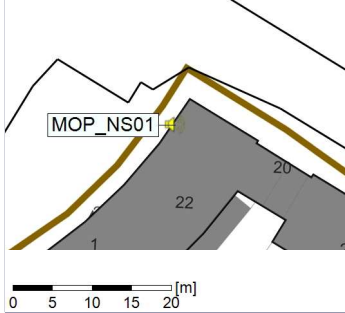

### Noise Time Related Diagram

16/03/2022  
17/03/2022

○○○○ MOP\_NS01

**Project:** Kronos Sydhavnen  
**Construction:** Mozarts Plads  
**Location:** N-V

Plan View

Remarks

...