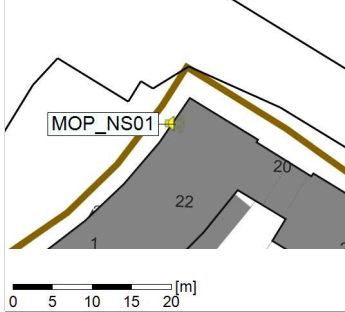

### Noise Time Related Diagram

14/03/2022  
15/03/2022

○○○○ MOP\_NS01

**Project:** Kronos Sydhavnen  
**Construction:** Mozarts Plads  
**Location:** N-V

Plan View

Remarks

...