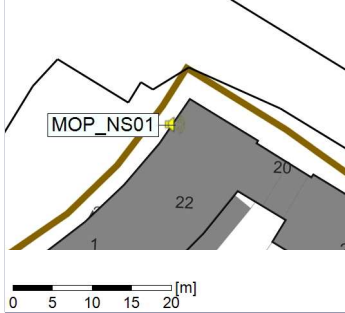

### Noise Time Related Diagram

19/03/2022  
20/03/2022

○○○○ MOP\_NS01

**Project:** Kronos Sydhavnen  
**Construction:** Mozarts Plads  
**Location:** N-V

Plan View

Remarks

...