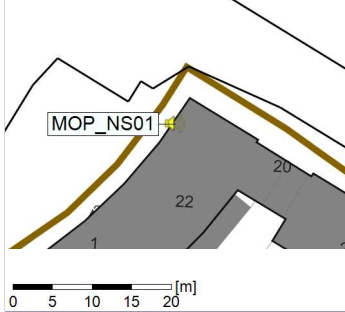

### Noise Time Related Diagram

17/03/2022  
18/03/2022

○○○○ MOP\_NS01

**Project:** Kronos Sydhavnen  
**Construction:** Mozarts Plads  
**Location:** N-V

Plan View

Remarks

...