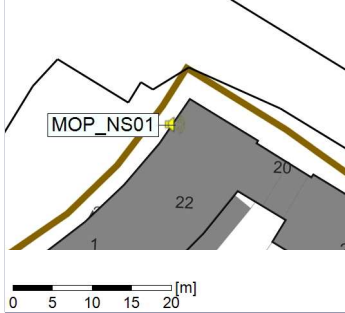

### Noise Time Related Diagram

18/03/2022  
19/03/2022

○○○○ MOP\_NS01

**Project:** Kronos Sydhavnen  
**Construction:** Mozarts Plads  
**Location:** N-V

Plan View

Remarks

...