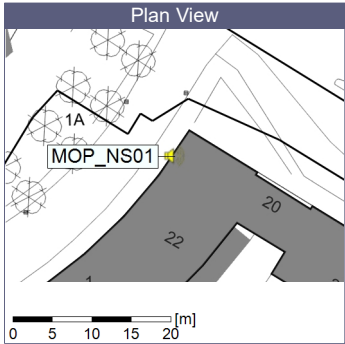

07/12/2019
08/12/2019

○○○○ MOP_NS01

Project: Kronos Sydhavnen
Construction: Mozarts Plads
Location: N-V

08/12/2019
09/12/2019

Remarks

Noise Time Related Diagram

○○○ MOP_NS01