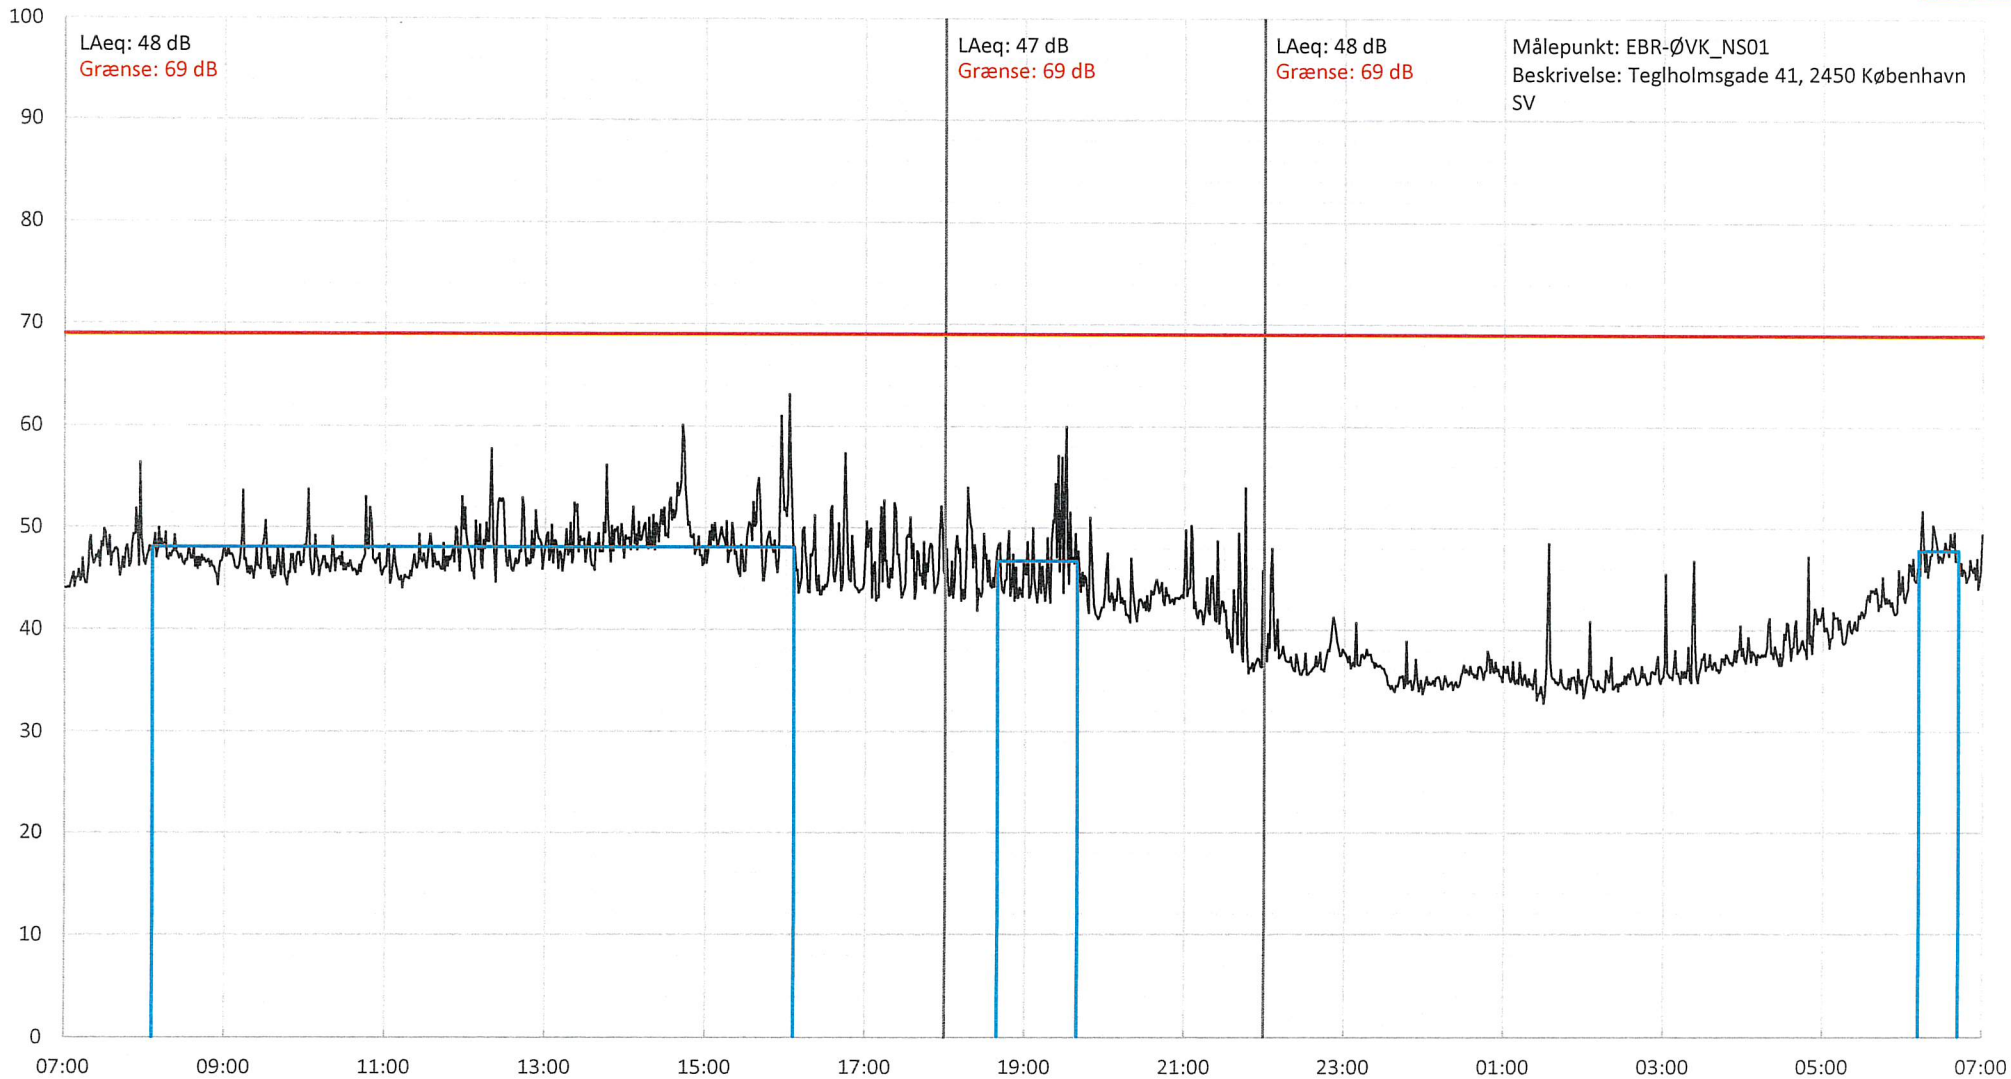

Enghave Brygge mandag 03.06.2019

Enghave Brygge tirsdag 04.06.2019

LE34

Enghave Brygge onsdag 05.06.2019

Enghave Brygge søndag 09.06.2019

LE34