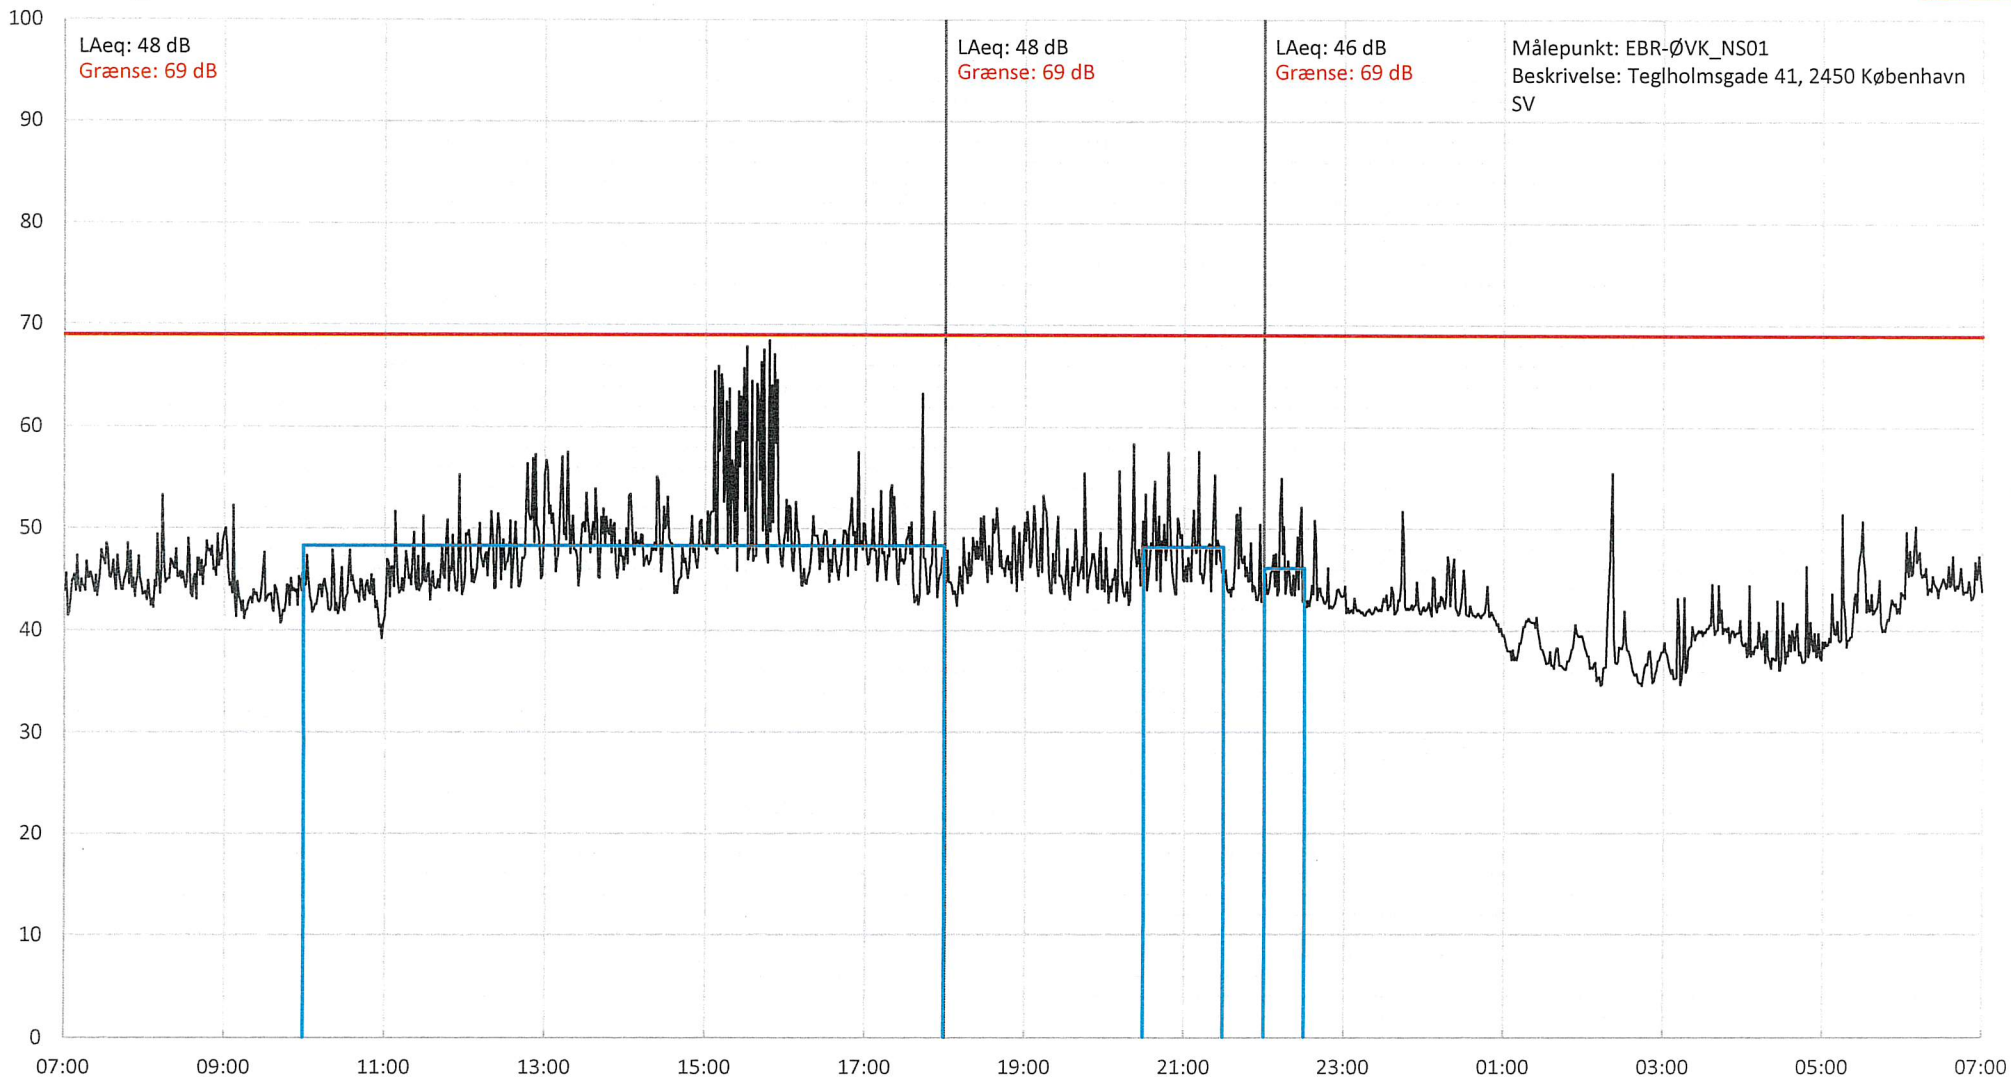

Enghave Brygge mandag 03.06.2019

Enghave Brygge tirsdag 04.06.2019

LE34

Enghave Brygge onsdag 05.06.2019

Enghave Brygge søndag 09.06.2019

LE34