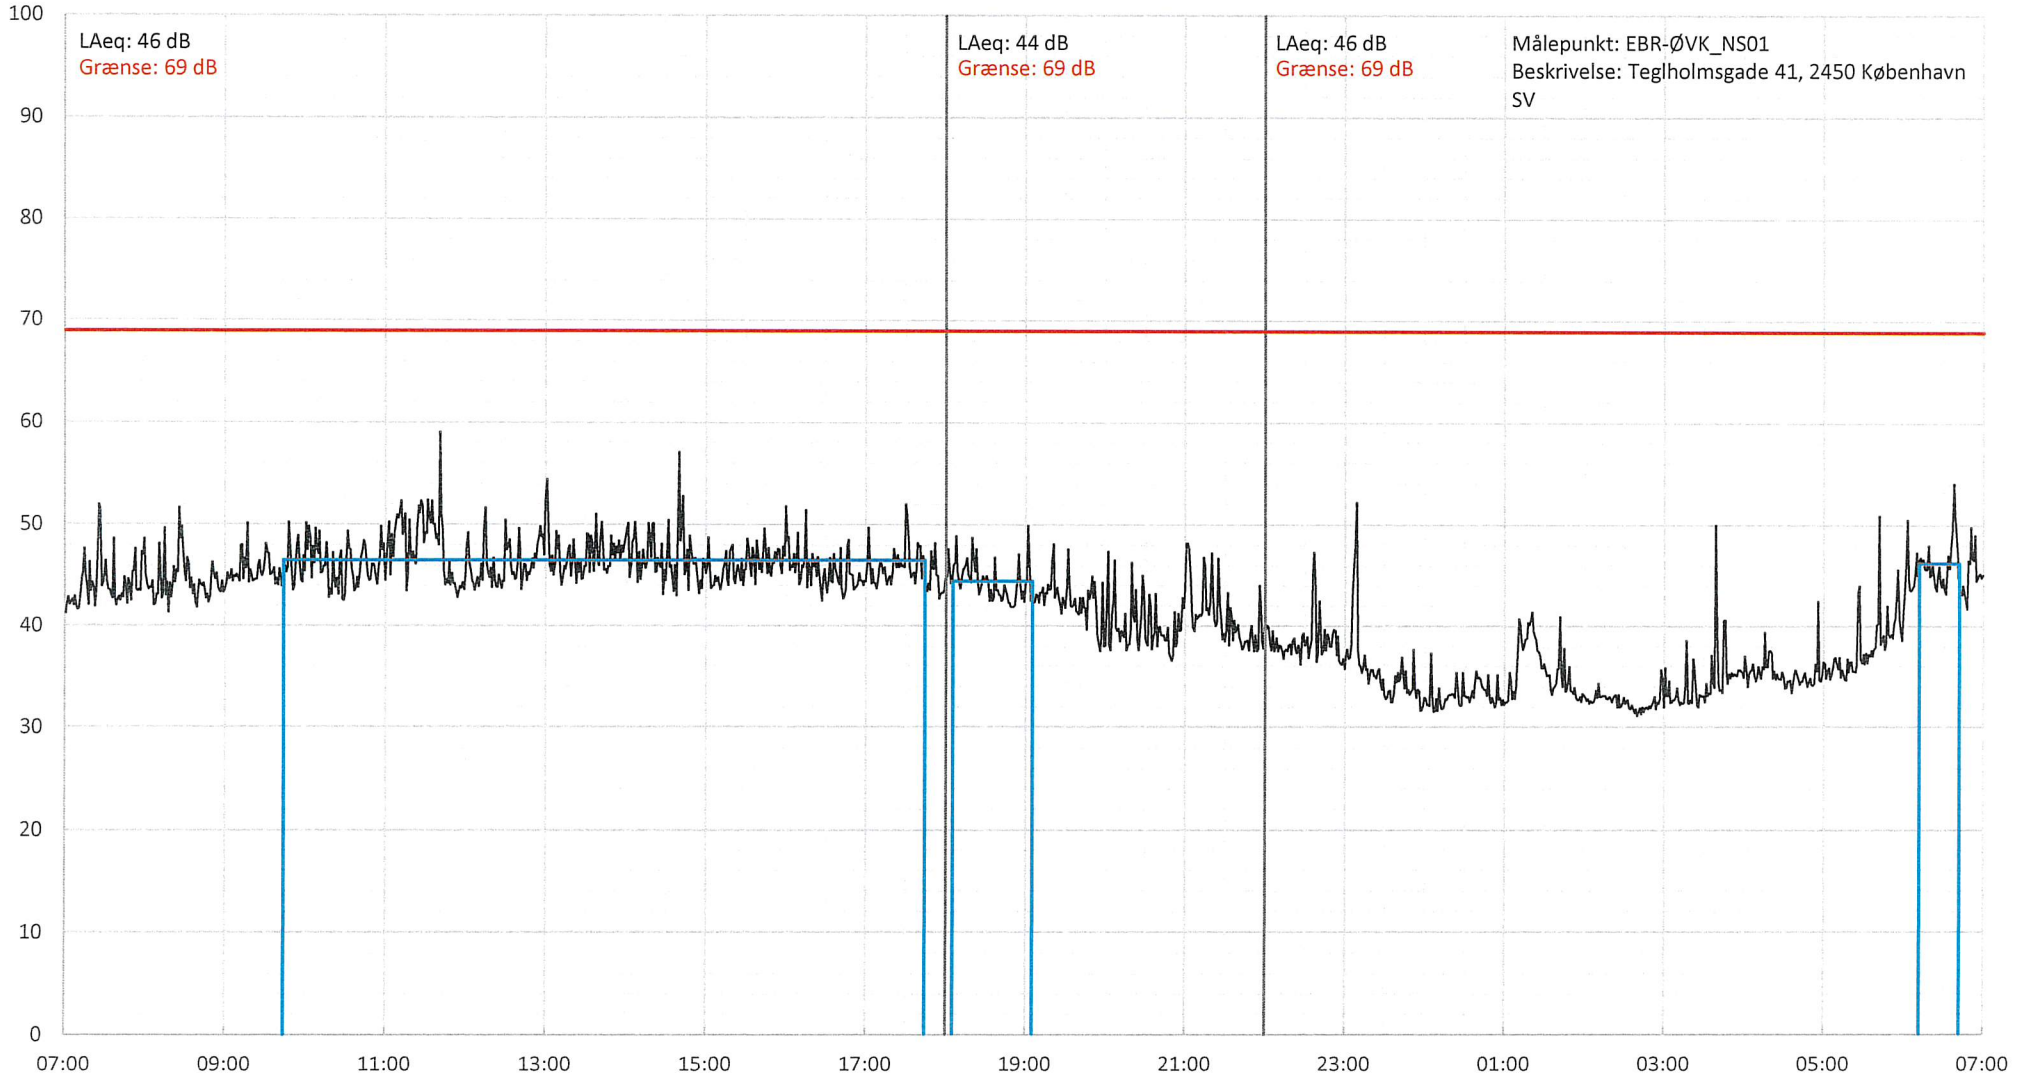

Enghave Brygge mandag 03.06.2019

Enghave Brygge tirsdag 04.06.2019

LE34

Enghave Brygge onsdag 05.06.2019

Enghave Brygge søndag 09.06.2019

LE34