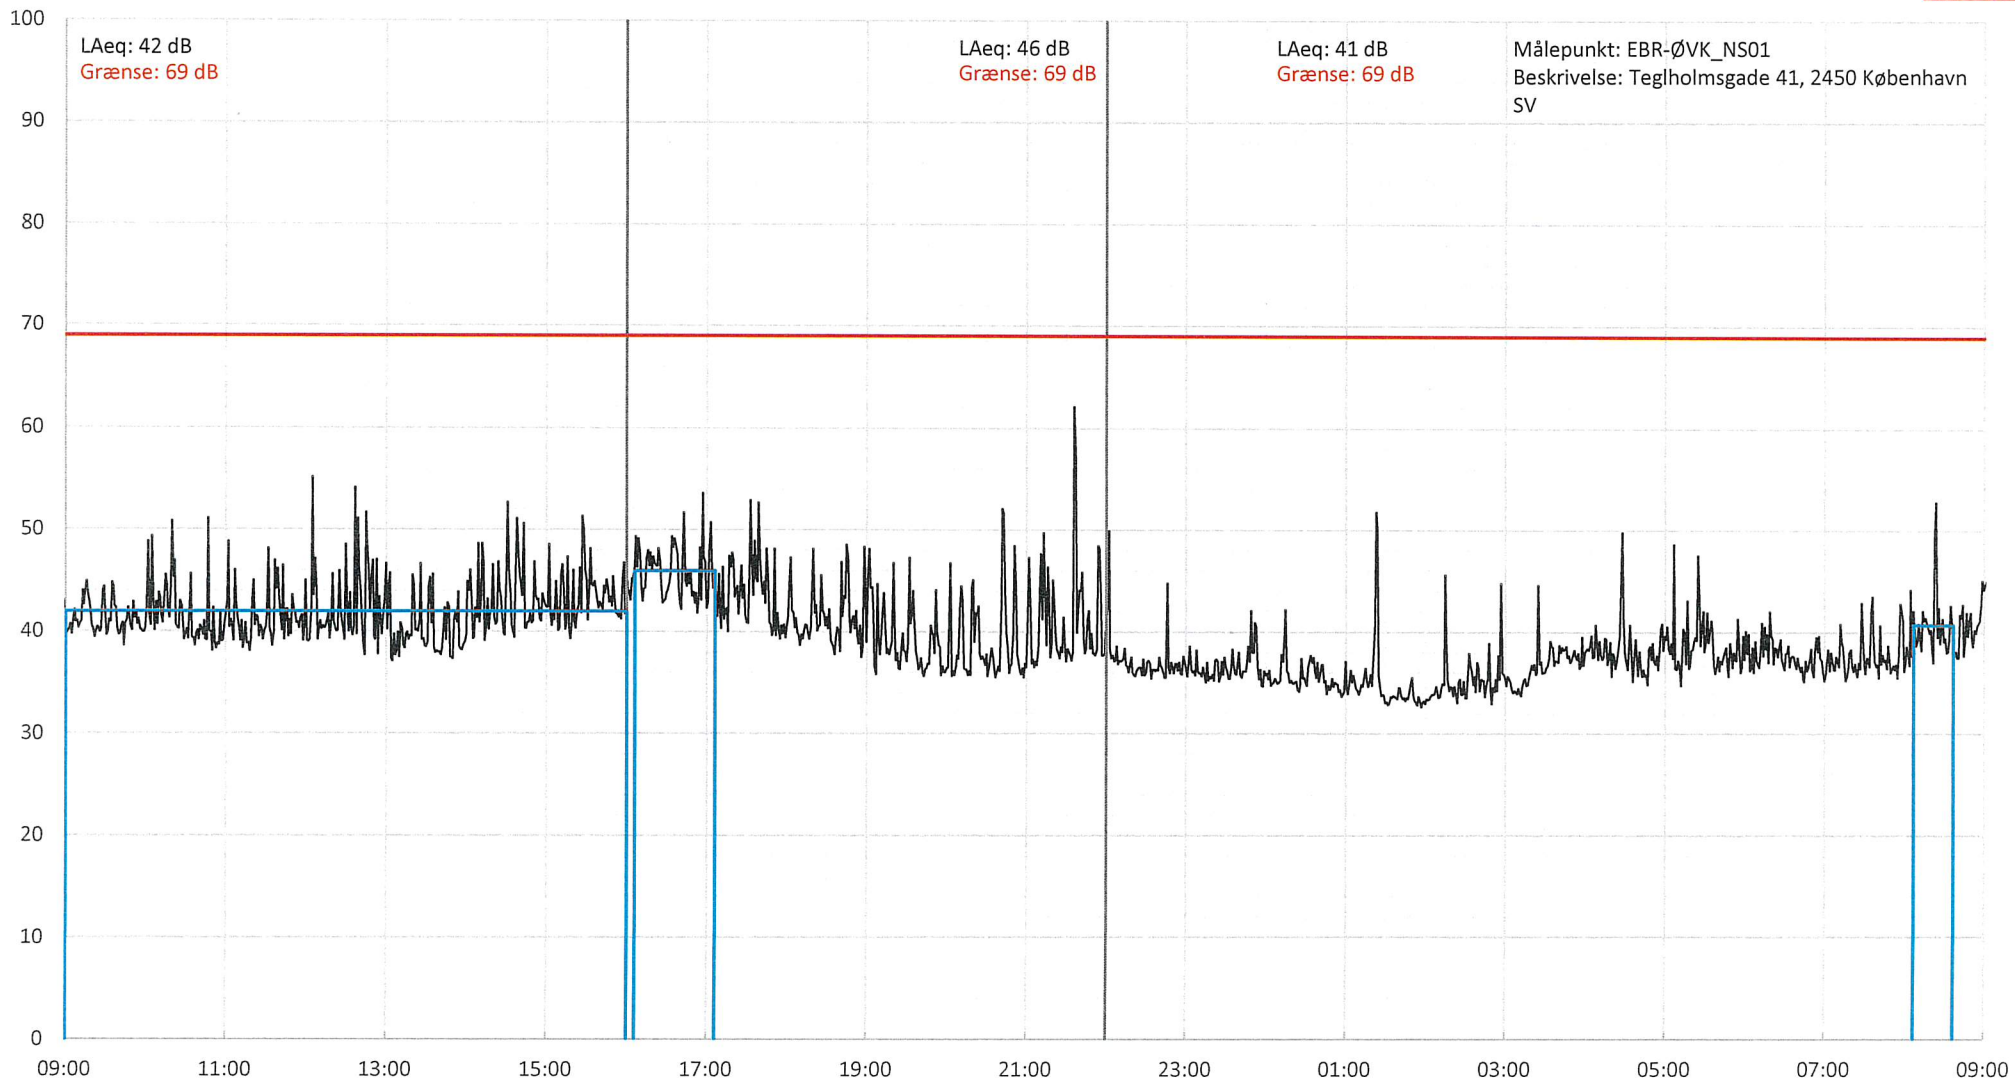

Enghave Brygge mandag 03.06.2019

Enghave Brygge tirsdag 04.06.2019

LE34

Enghave Brygge onsdag 05.06.2019

Enghave Brygge søndag 09.06.2019

LE34