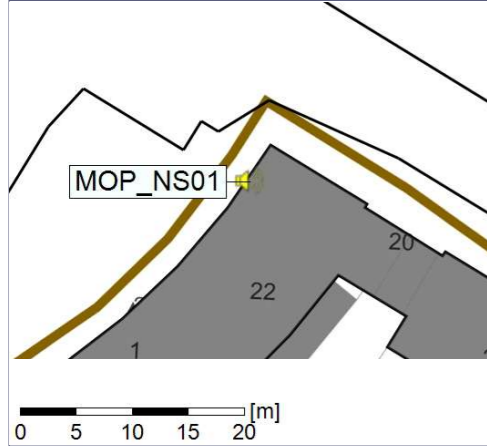

Project: Kronos Sydhavnen
Construction: Mozarts Plads
Location: N-V

Plan View

Remarks

...

Noise Time Related Diagram

28/02/2022
01/03/2022

○○○ MOP_NS01

Project: Kronos Sydhavnen
Construction: Mozarts Plads
Location: N-V