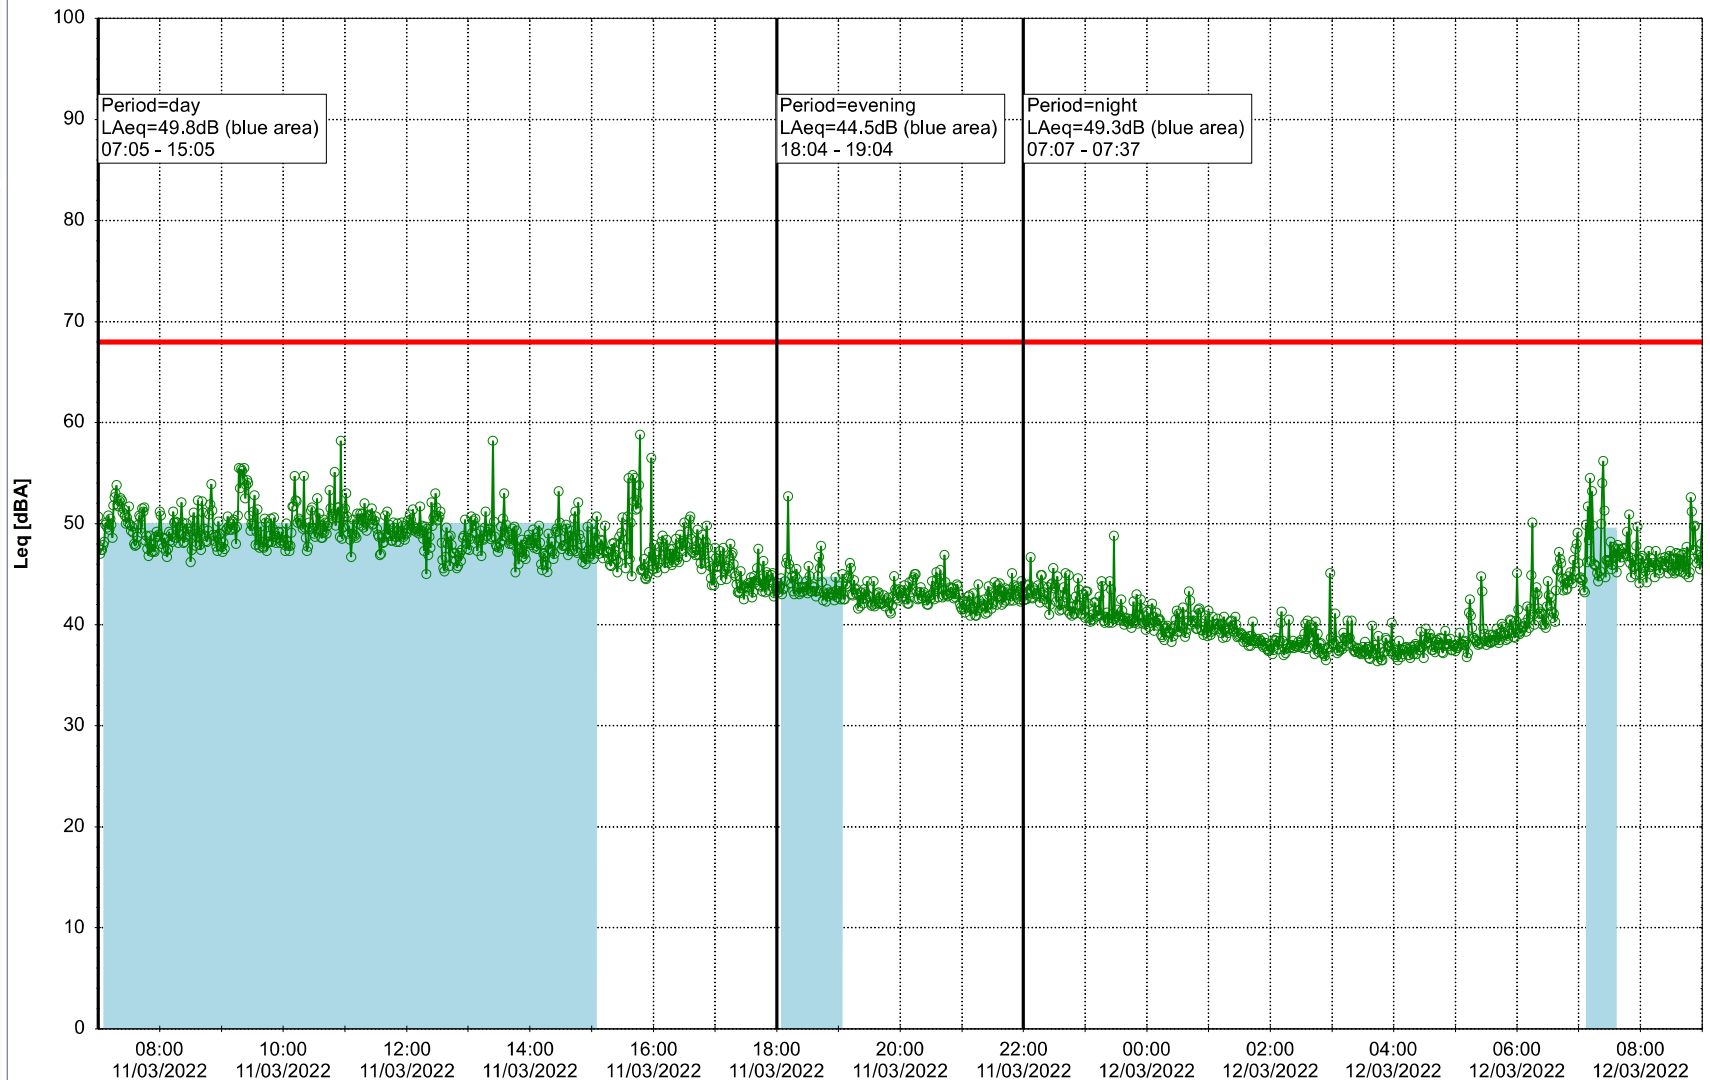

### Noise Time Related Diagram

10/03/2022  
11/03/2022

○○○ EBR-OVK\_NS02

**Project:** Kronos Sydhavnen  
**Construction:** Enghave Brygge  
**Location:** N-V

Plan View

EBR-OVK\_NS02

Remarks

...

### Noise Time Related Diagram

11/03/2022  
12/03/2022

○○○○ EBR-OVK\_NS02

**Project:** Kronos Sydhavnen  
**Construction:** Enghave Brygge  
**Location:** N-V

Plan View