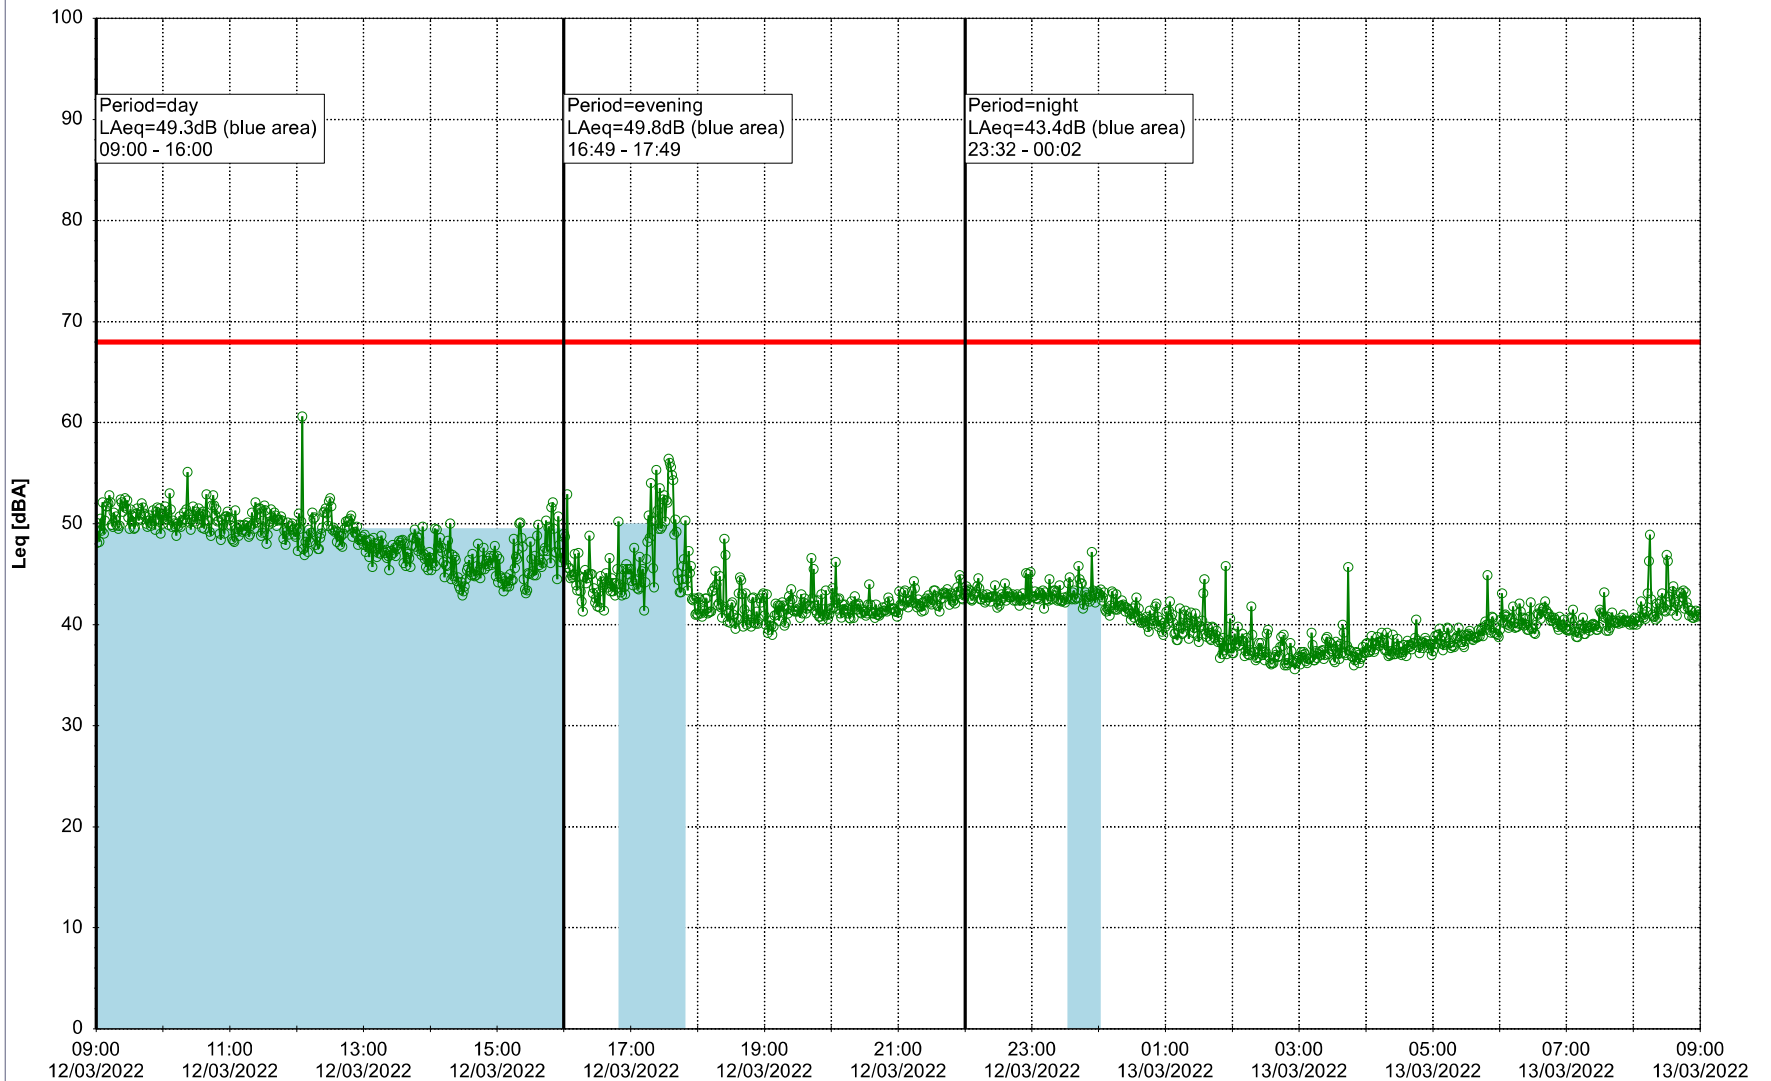

### Noise Time Related Diagram

11/03/2022  
12/03/2022

○○○○ EBR-OVK\_NS02

**Project:** Kronos Sydhavnen  
**Construction:** Enghave Brygge  
**Location:** N-V

Plan View

### Noise Time Related Diagram

12/03/2022  
13/03/2022

○○○ EBR-OVK\_NS02

**Project:** Kronos Sydhavnen  
**Construction:** Enghave Brygge  
**Location:** N-V

Plan View

EBR-OVK\_NS02

Remarks

...