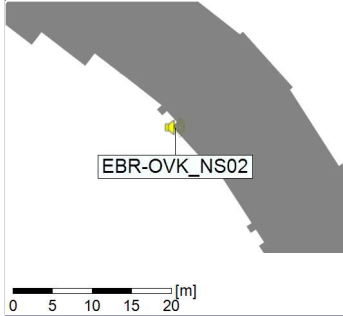

### Noise Time Related Diagram

10/03/2022  
11/03/2022

○○○ EBR-OVK\_NS02

**Project:** Kronos Sydhavnen  
**Construction:** Enghave Brygge  
**Location:** N-V

Plan View

EBR-OVK\_NS02

Remarks

...