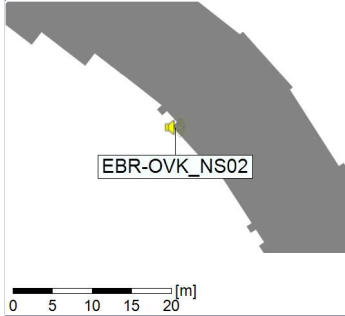

### Noise Time Related Diagram

09/03/2022  
10/03/2022

○○○ EBR-OVK\_NS02

Remarks

...

**Project:** Kronos Sydhavnen  
**Construction:** Enghave Brygge  
**Location:** N-V

Plan View