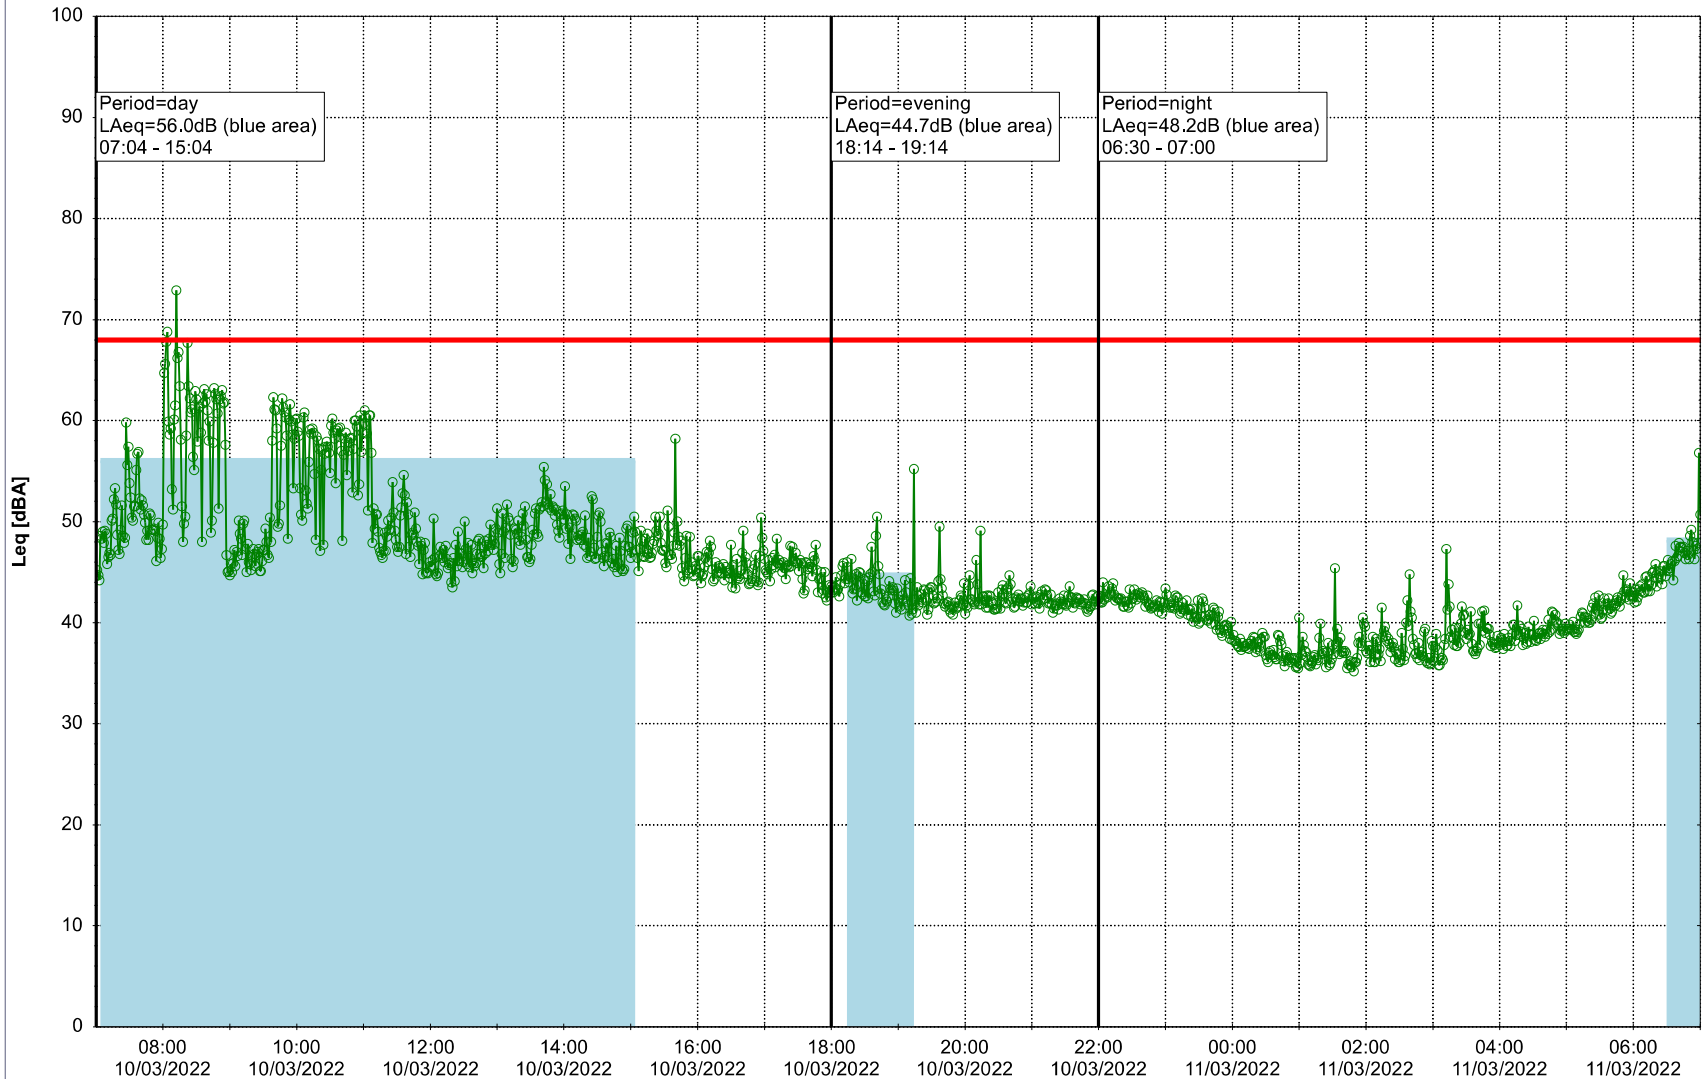

### Noise Time Related Diagram

09/03/2022  
10/03/2022

○○○ EBR-OVK\_NS02

Remarks

...

**Project:** Kronos Sydhavnen  
**Construction:** Enghave Brygge  
**Location:** N-V

Plan View

### Noise Time Related Diagram

10/03/2022  
11/03/2022

○○○ EBR-OVK\_NS02

**Project:** Kronos Sydhavnen  
**Construction:** Enghave Brygge  
**Location:** N-V

Plan View

EBR-OVK\_NS02

Remarks

...