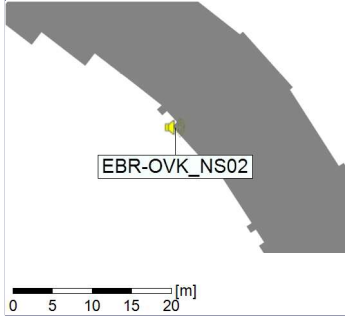

### Noise Time Related Diagram

12/03/2022  
13/03/2022

○○○ EBR-OVK\_NS02

**Project:** Kronos Sydhavnen  
**Construction:** Enghave Brygge  
**Location:** N-V

Plan View

EBR-OVK\_NS02

Remarks

...