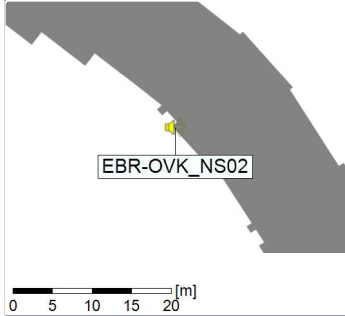

### Noise Time Related Diagram

11/03/2022  
12/03/2022

○○○○ EBR-OVK\_NS02

**Project:** Kronos Sydhavnen  
**Construction:** Enghave Brygge  
**Location:** N-V

Plan View