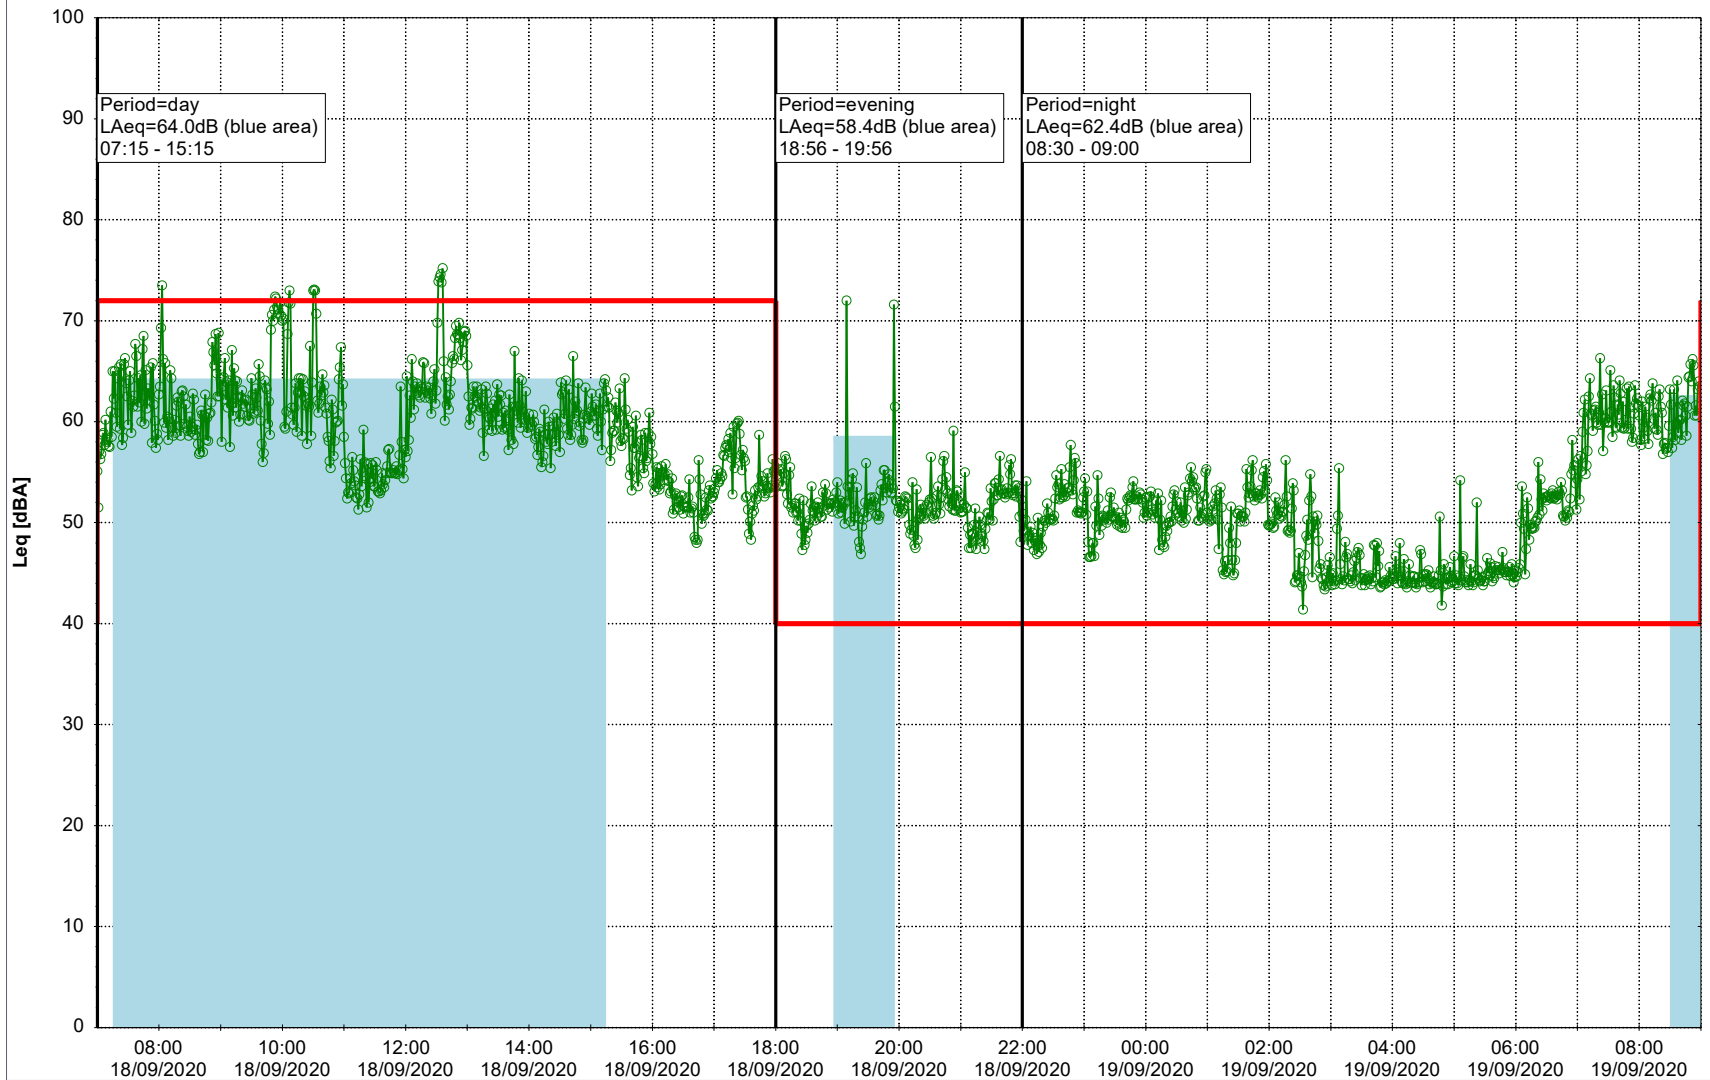

### Noise Time Related Diagram

17/09/2020  
18/09/2020

○○○○ MOP\_NS01

**Project:** Kronos Sydhavnen  
**Construction:** Mozarts Plads  
**Location:** N-V

Plan View

Remarks

...

### Noise Time Related Diagram

18/09/2020  
19/09/2020

○○○○ MOP\_NS01

**Project:** Kronos Sydhavnen  
**Construction:** Mozarts Plads  
**Location:** N-V

19/09/2020  
20/09/2020

Plan View

Remarks

...