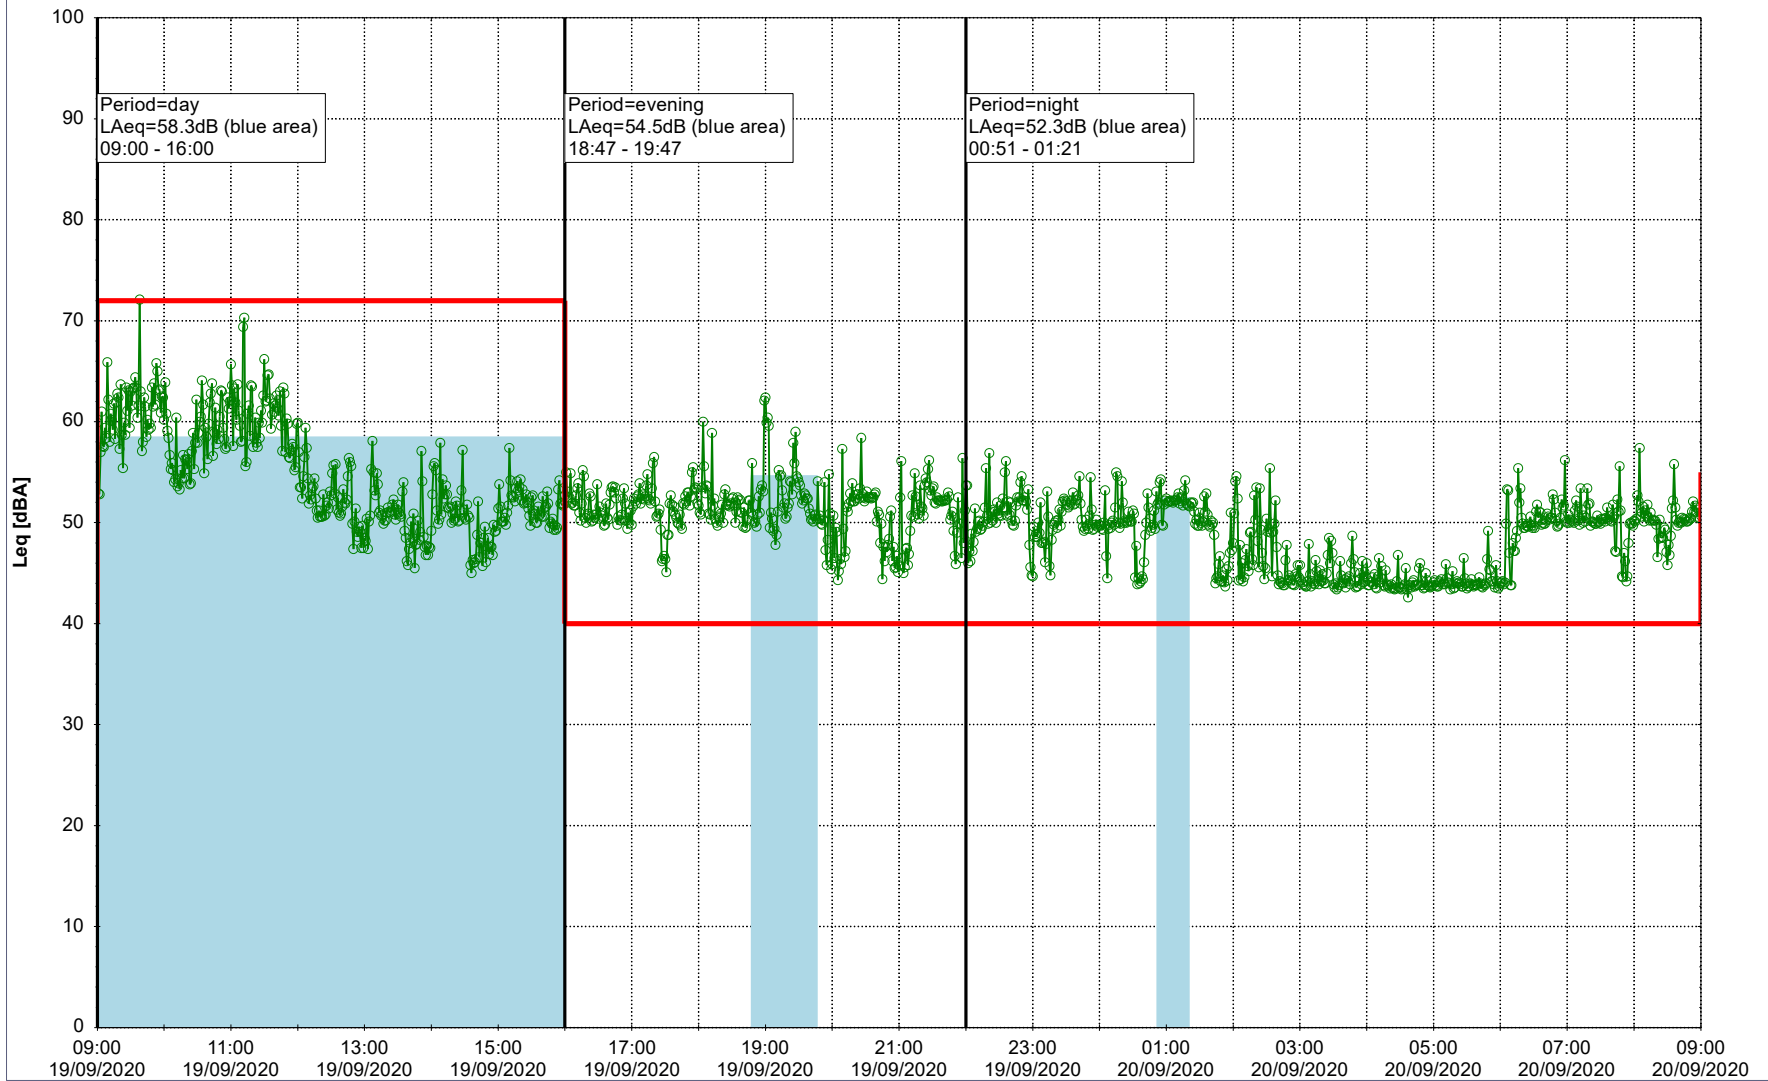

### Noise Time Related Diagram

18/09/2020  
19/09/2020

○○○○ MOP\_NS01

**Project:** Kronos Sydhavnen  
**Construction:** Mozarts Plads  
**Location:** N-V

19/09/2020  
20/09/2020

Plan View

Remarks

...

### Noise Time Related Diagram

○○○ MOP\_NS01

**Project:** Kronos Sydhavnen  
**Construction:** Mozarts Plads  
**Location:** N-V

20/09/2020  
21/09/2020

Plan View

Remarks

...