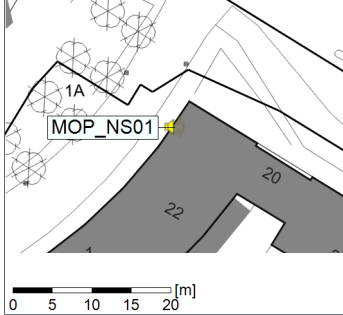

### Noise Time Related Diagram

18/09/2020  
19/09/2020

○○○○ MOP\_NS01

**Project:** Kronos Sydhavnen  
**Construction:** Mozarts Plads  
**Location:** N-V

19/09/2020  
20/09/2020

Plan View

Remarks

...