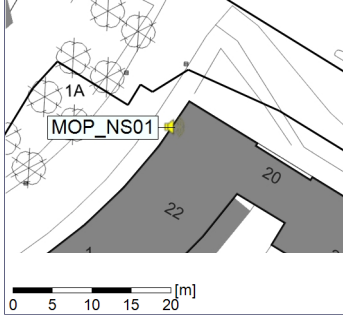

### Noise Time Related Diagram

○○○ MOP\_NS01

**Project:** Kronos Sydhavnen  
**Construction:** Mozarts Plads  
**Location:** N-V

20/09/2020  
21/09/2020

Plan View

Remarks

...