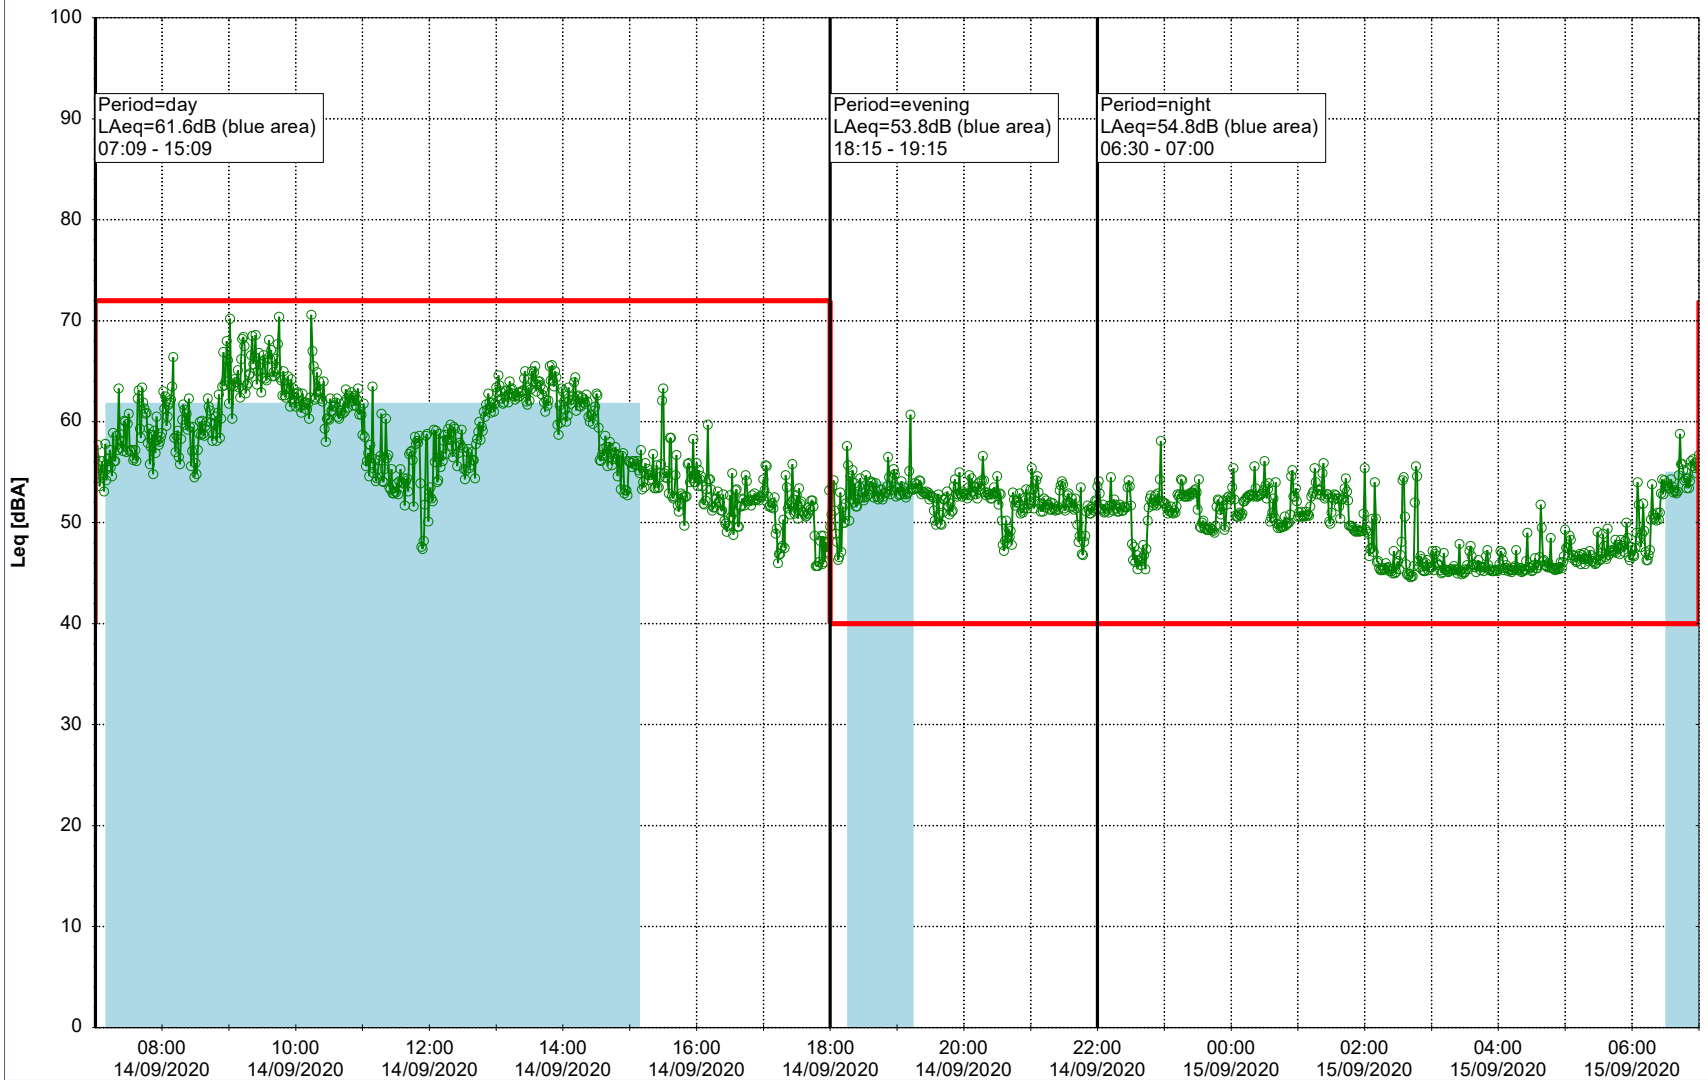

### Noise Time Related Diagram

14/09/2020  
15/09/2020

○○○ MOP\_NS01

**Project:** Kronos Sydhavnen  
**Construction:** Mozarts Plads  
**Location:** N-V

Plan View

Remarks

...