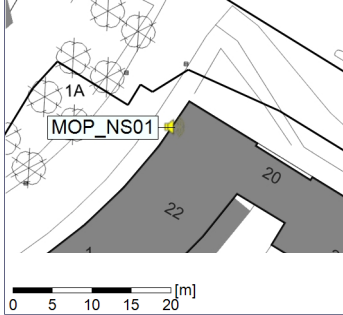

### Noise Time Related Diagram

16/09/2020  
17/09/2020

○○○○ MOP\_NS01

**Project:** Kronos Sydhavnen  
**Construction:** Mozarts Plads  
**Location:** N-V

Plan View

Remarks

...