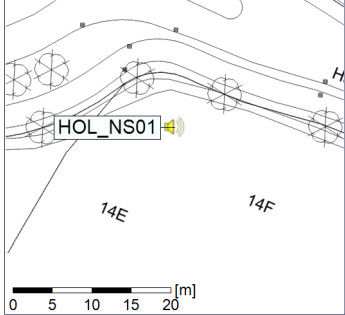

### Noise Time Related Diagram

31/07/2023  
01/08/2023

○ ○ ○ ○ HOL\_NS01

**Project:** Kronos Sydhavnen  
**Construction:** Havneholmen  
**Location:** N-V

Plan View

Remarks

...