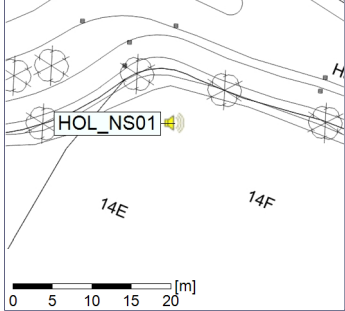

### Noise Time Related Diagram

04/08/2023  
05/08/2023

○ ○ ○ ○ HOL\_NS01

**Project:** Kronos Sydhavnen  
**Construction:** Havneholmen  
**Location:** N-V

Plan View

Remarks

...