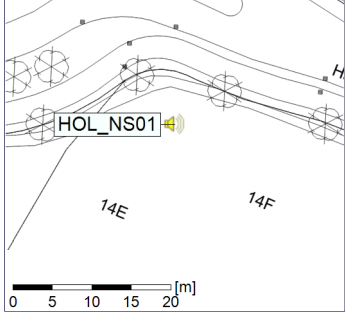

### Noise Time Related Diagram

01/08/2023  
02/08/2023

○ ○ ○ ○ HOL\_NS01

**Project:** Kronos Sydhavnen  
**Construction:** Havneholmen  
**Location:** N-V

Plan View

Remarks

...