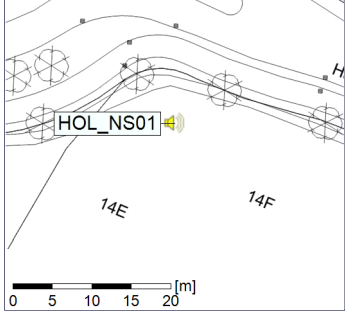

### Noise Time Related Diagram

02/08/2023  
03/08/2023

○ ○ ○ ○ HOL\_NS01

**Project:** Kronos Sydhavnen  
**Construction:** Havneholmen  
**Location:** N-V

Plan View

Remarks

...