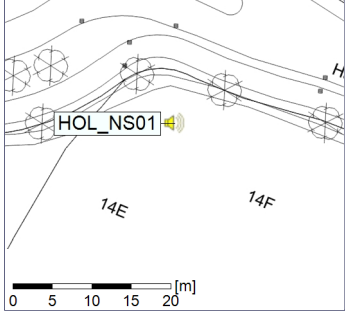

### Noise Time Related Diagram

03/08/2023  
04/08/2023

○ ○ ○ ○ HOL\_NS01

**Project:** Kronos Sydhavnen  
**Construction:** Havneholmen  
**Location:** N-V

Plan View

Remarks

...