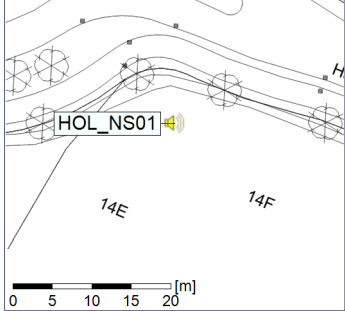

### Noise Time Related Diagram

05/08/2023  
06/08/2023

○ ○ ○ ○ HOL\_NS01

**Project:** Kronos Sydhavnen  
**Construction:** Havneholmen  
**Location:** N-V

Plan View

Remarks

...