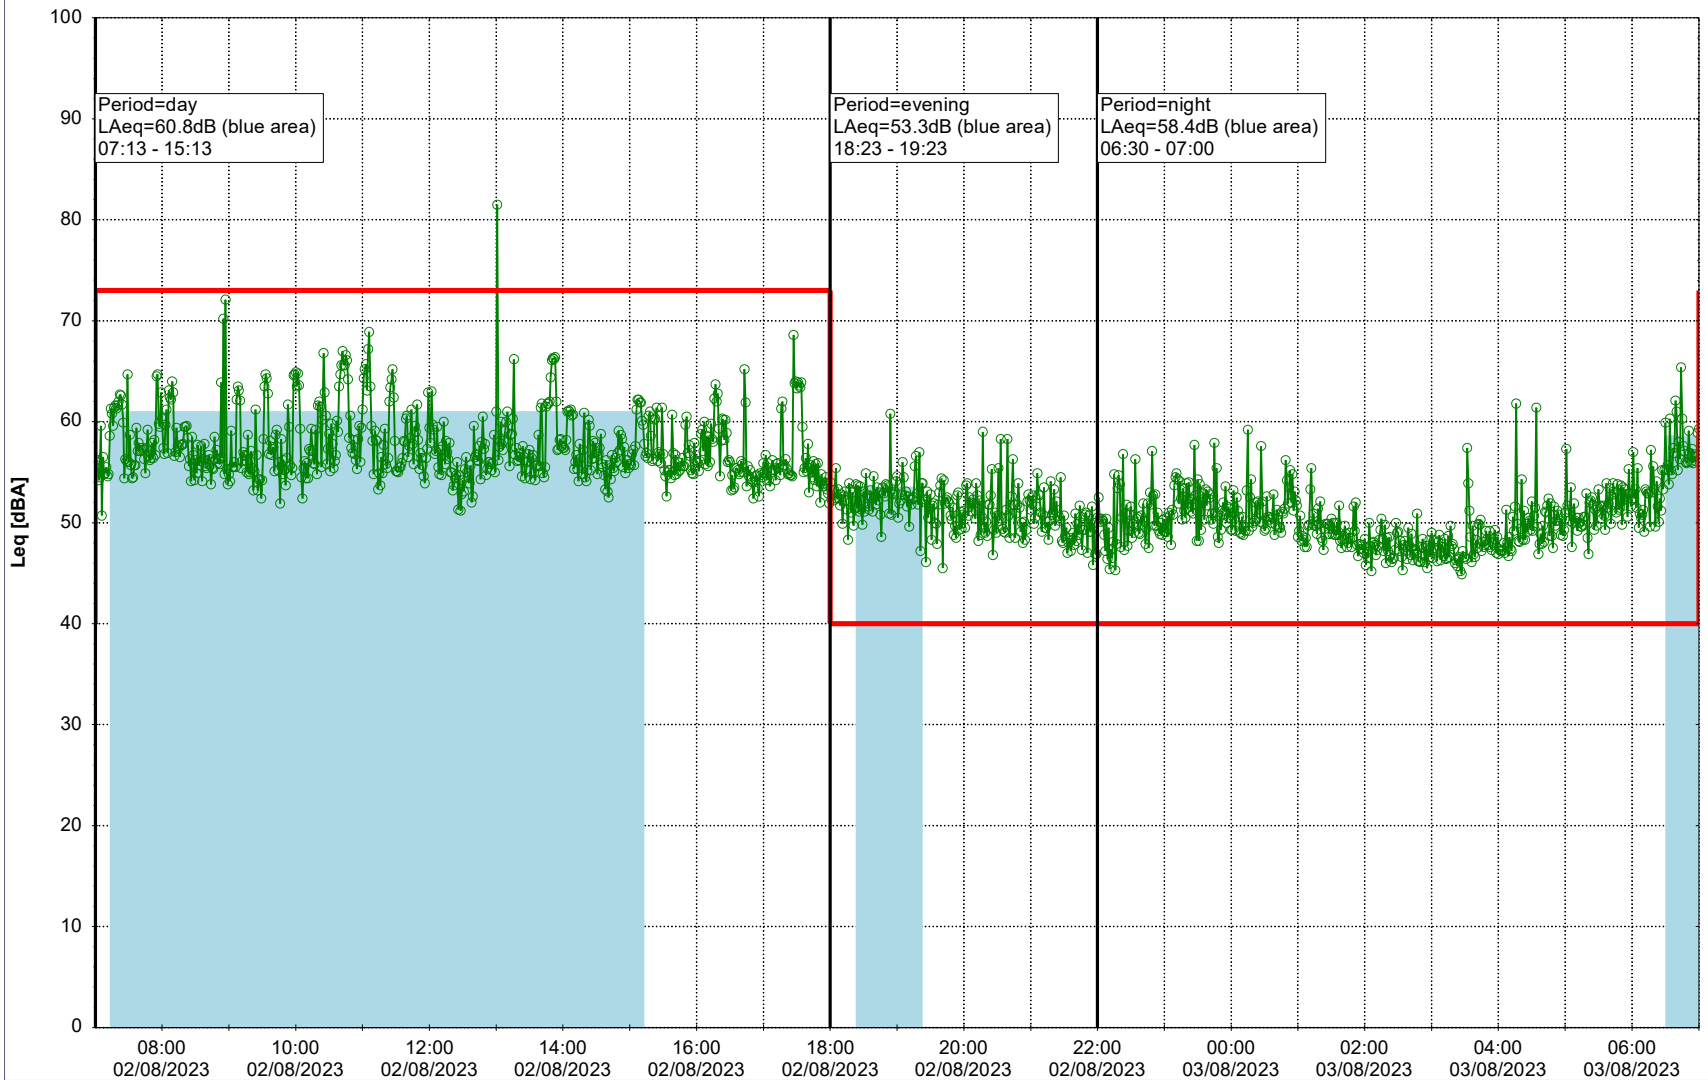

### Noise Time Related Diagram

01/08/2023  
02/08/2023

○ ○ ○ ○ HOL\_NS01

**Project:** Kronos Sydhavnen  
**Construction:** Havneholmen  
**Location:** N-V

Plan View

Remarks

...

### Noise Time Related Diagram

02/08/2023  
03/08/2023

○ ○ ○ ○ HOL\_NS01

**Project:** Kronos Sydhavnen  
**Construction:** Havneholmen  
**Location:** N-V

Plan View

Remarks

...