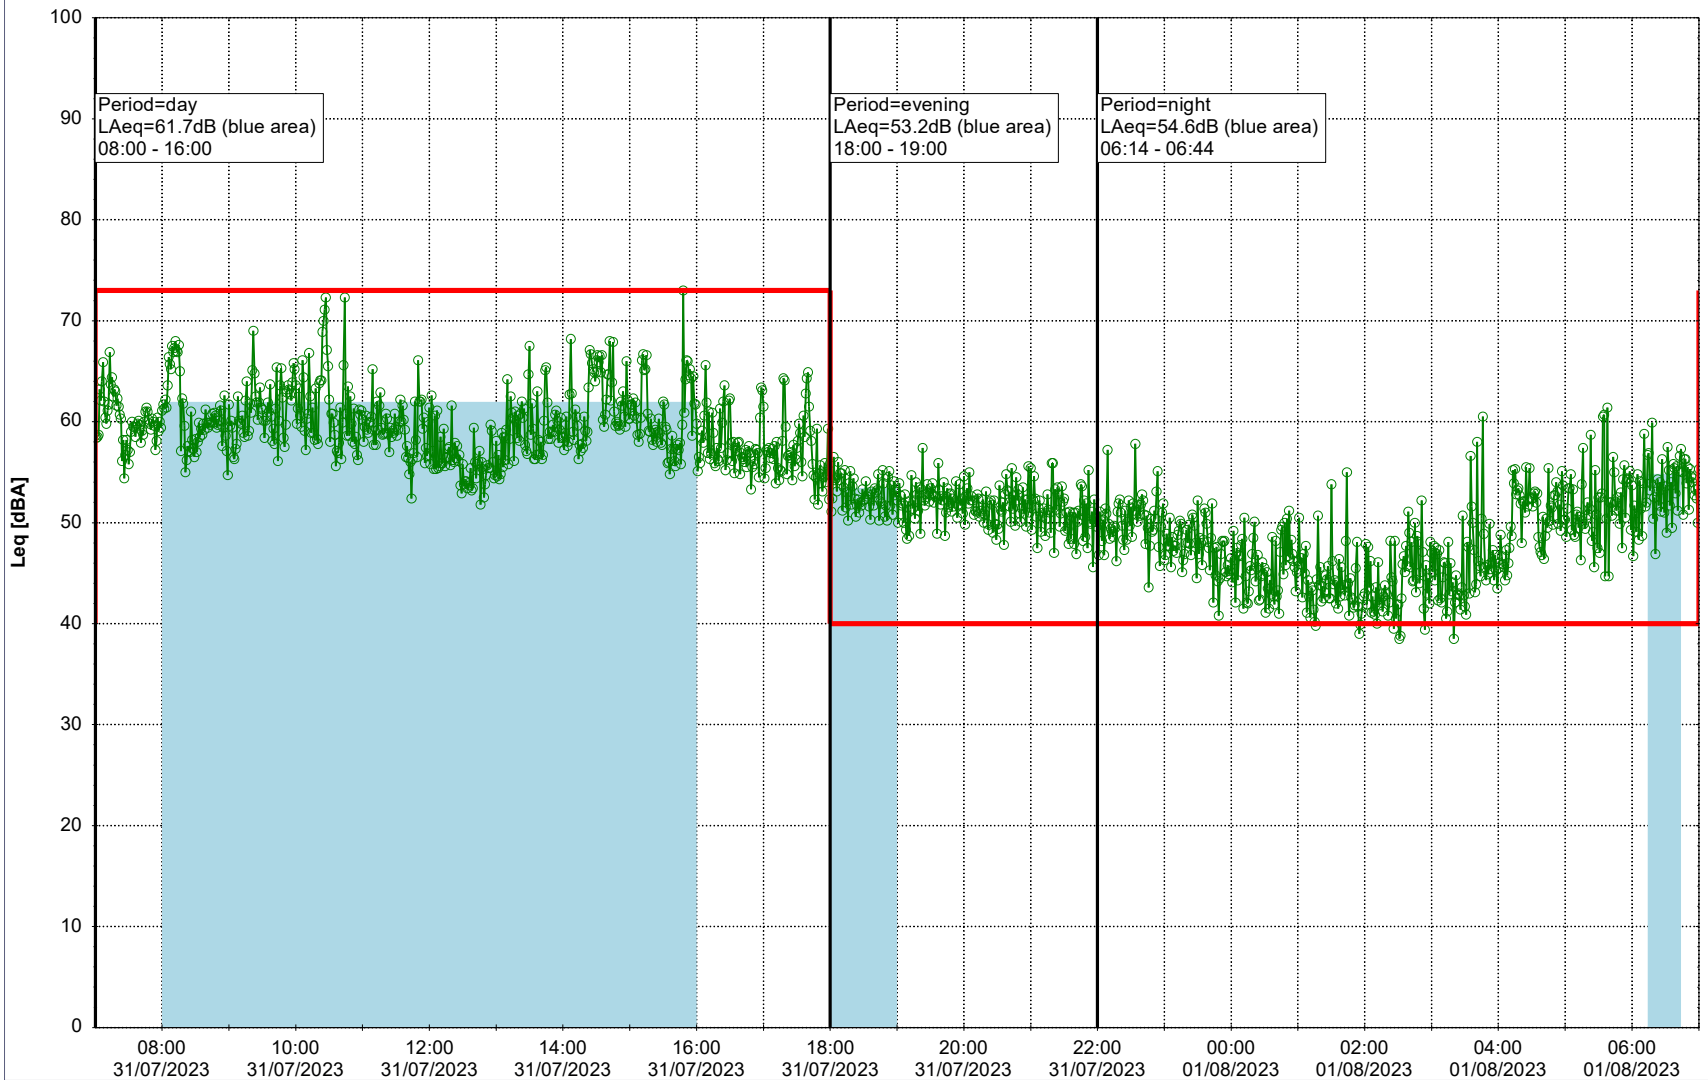

**Project:** Kronos Sydhavnen  
**Construction:** Havneholmen  
**Location:** N-V

Plan View

Remarks

...

### Noise Time Related Diagram

31/07/2023  
01/08/2023

○ ○ ○ ○ HOL\_NS01

**Project:** Kronos Sydhavnen  
**Construction:** Havneholmen  
**Location:** N-V

Plan View

Remarks

...

### Noise Time Related Diagram

01/08/2023  
02/08/2023

○ ○ ○ ○ HOL\_NS01

**Project:** Kronos Sydhavnen  
**Construction:** Havneholmen  
**Location:** N-V

Plan View

Remarks

...