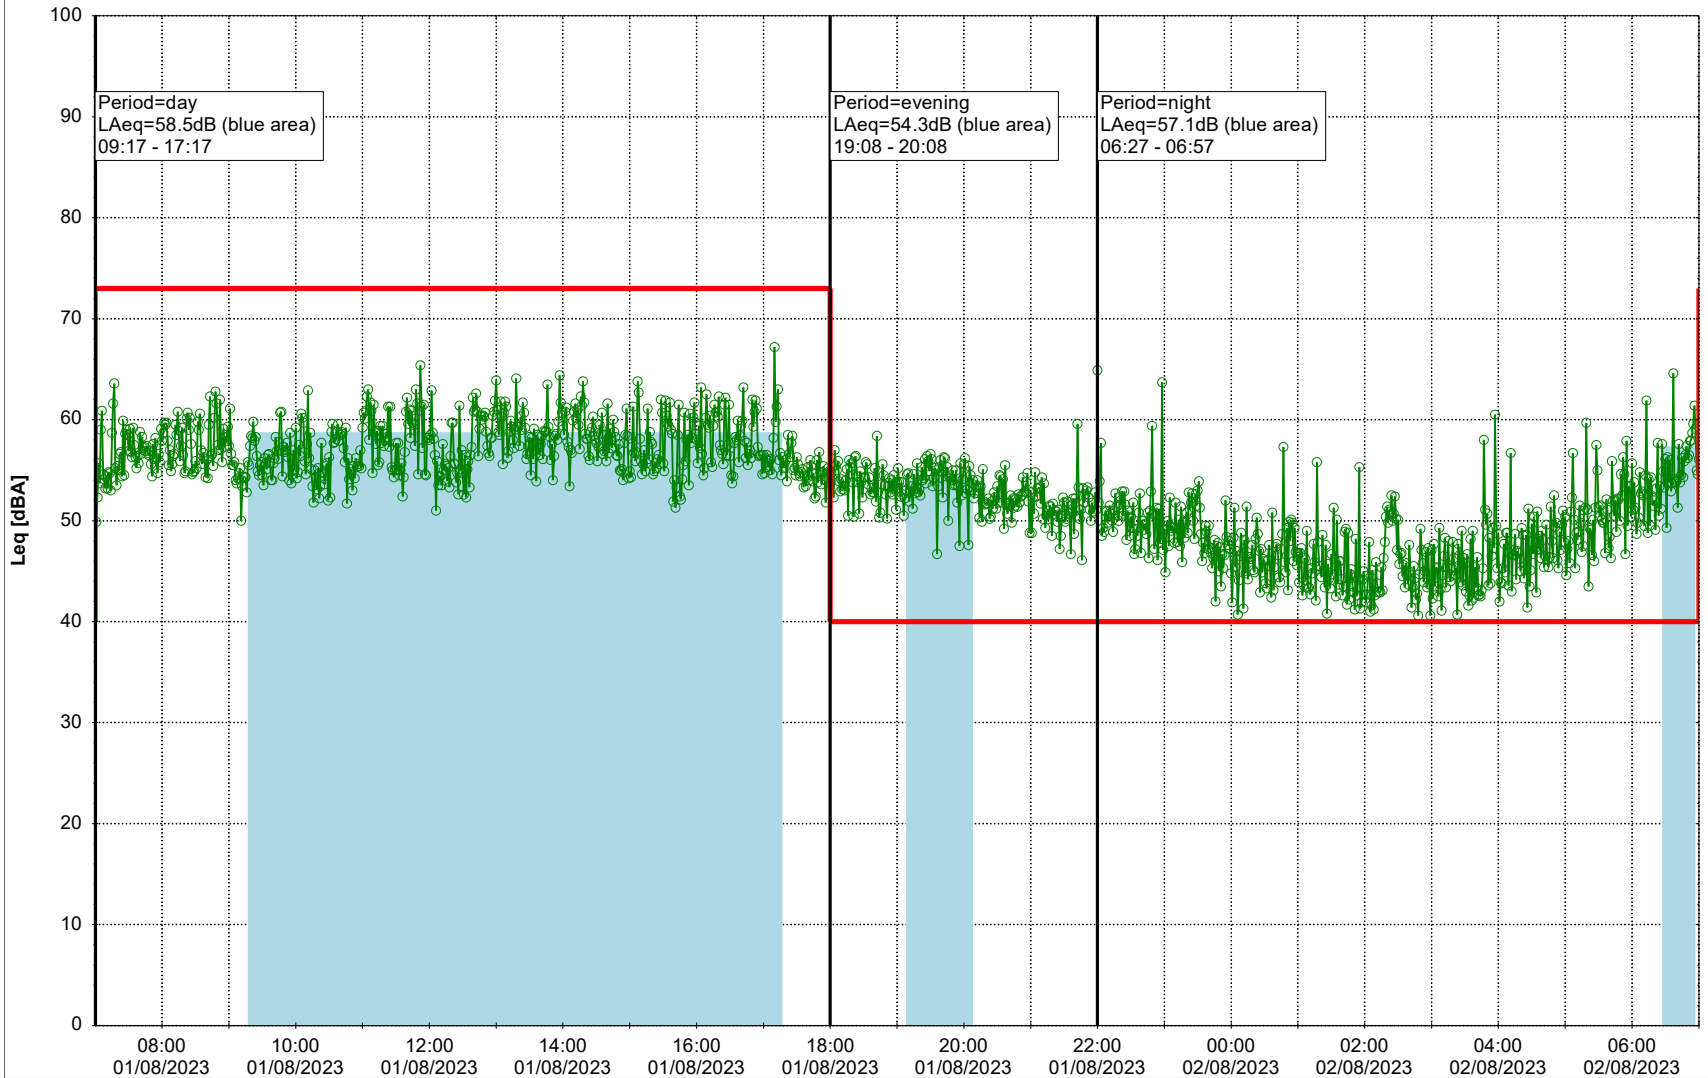

### Noise Time Related Diagram

31/07/2023  
01/08/2023

○ ○ ○ ○ HOL\_NS01

**Project:** Kronos Sydhavnen  
**Construction:** Havneholmen  
**Location:** N-V

Plan View

Remarks

...

### Noise Time Related Diagram

01/08/2023  
02/08/2023

○ ○ ○ ○ HOL\_NS01

**Project:** Kronos Sydhavnen  
**Construction:** Havneholmen  
**Location:** N-V

Plan View

Remarks

...