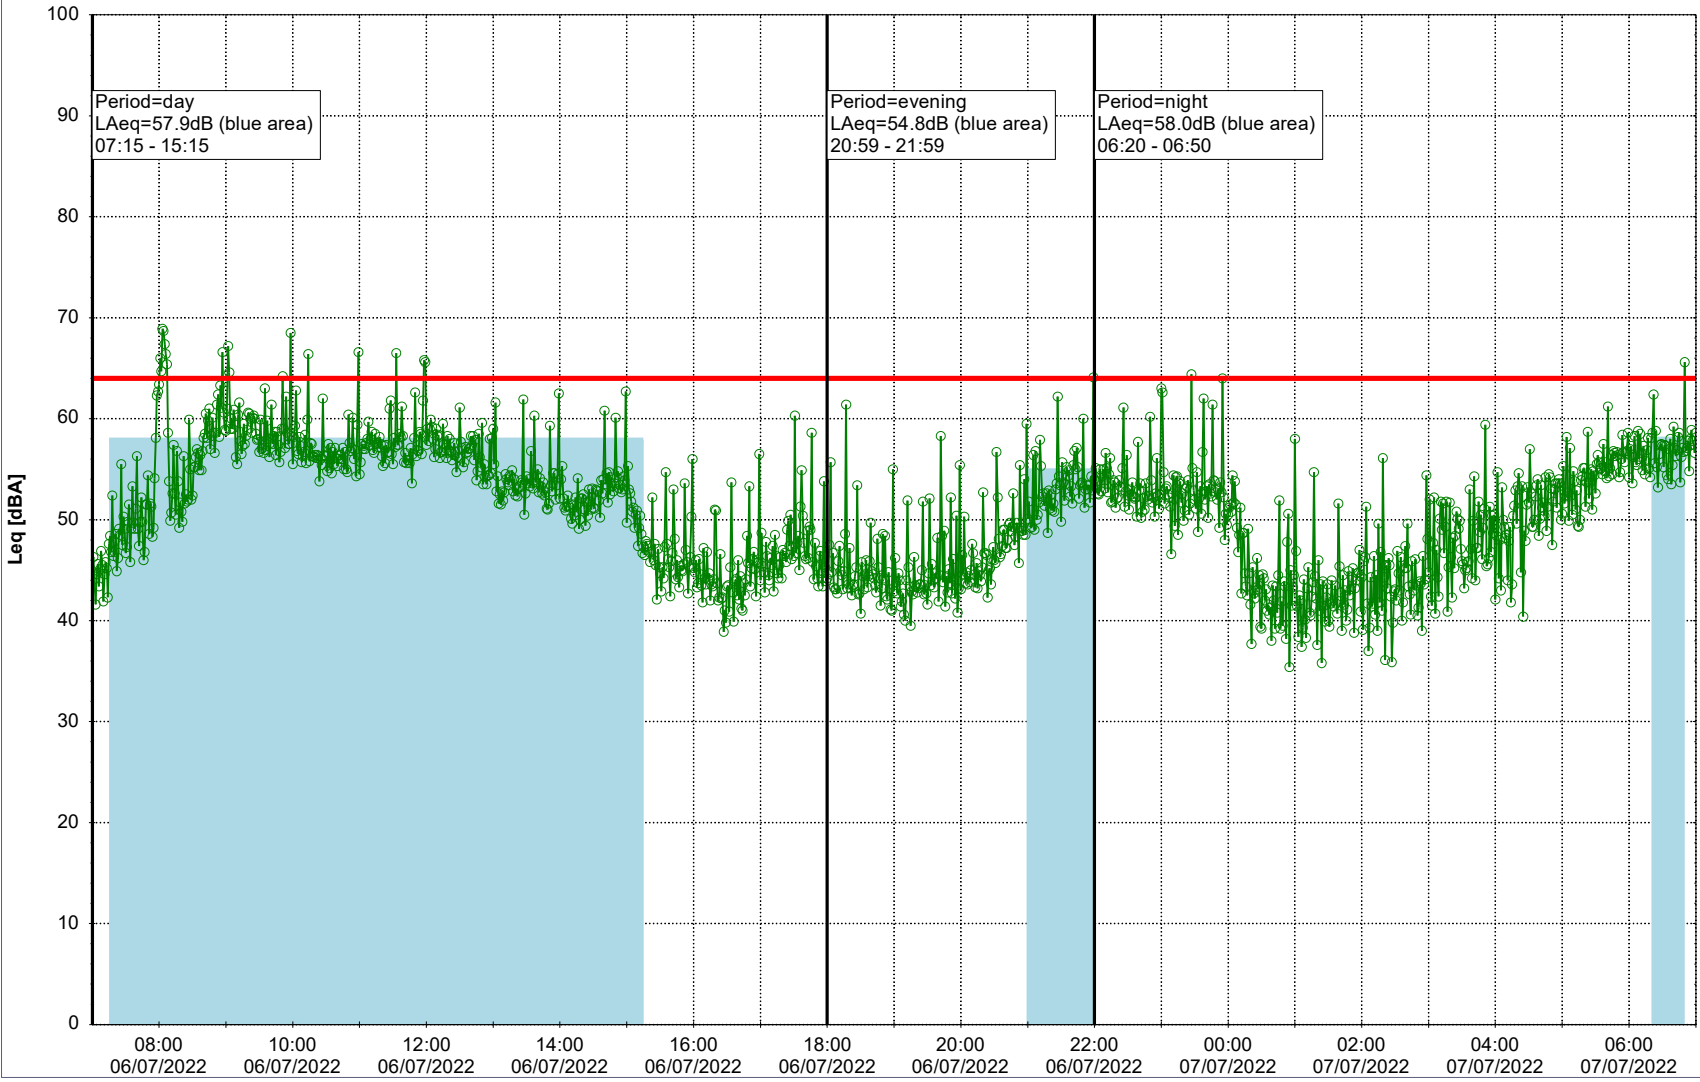

### Noise Time Related Diagram

05/07/2022  
06/07/2022

○○○ GAB\_NS01

**Project:** Kronos Sydhavnen  
**Construction:** Gåsebæk  
**Location:** N-V

06/07/2022  
07/07/2022

Remarks

...

### Noise Time Related Diagram

○○○ GAB\_NS01

**Project:** Kronos Sydhavnen  
**Construction:** Gåsebæk  
**Location:** N-V

Plan View

Remarks

...