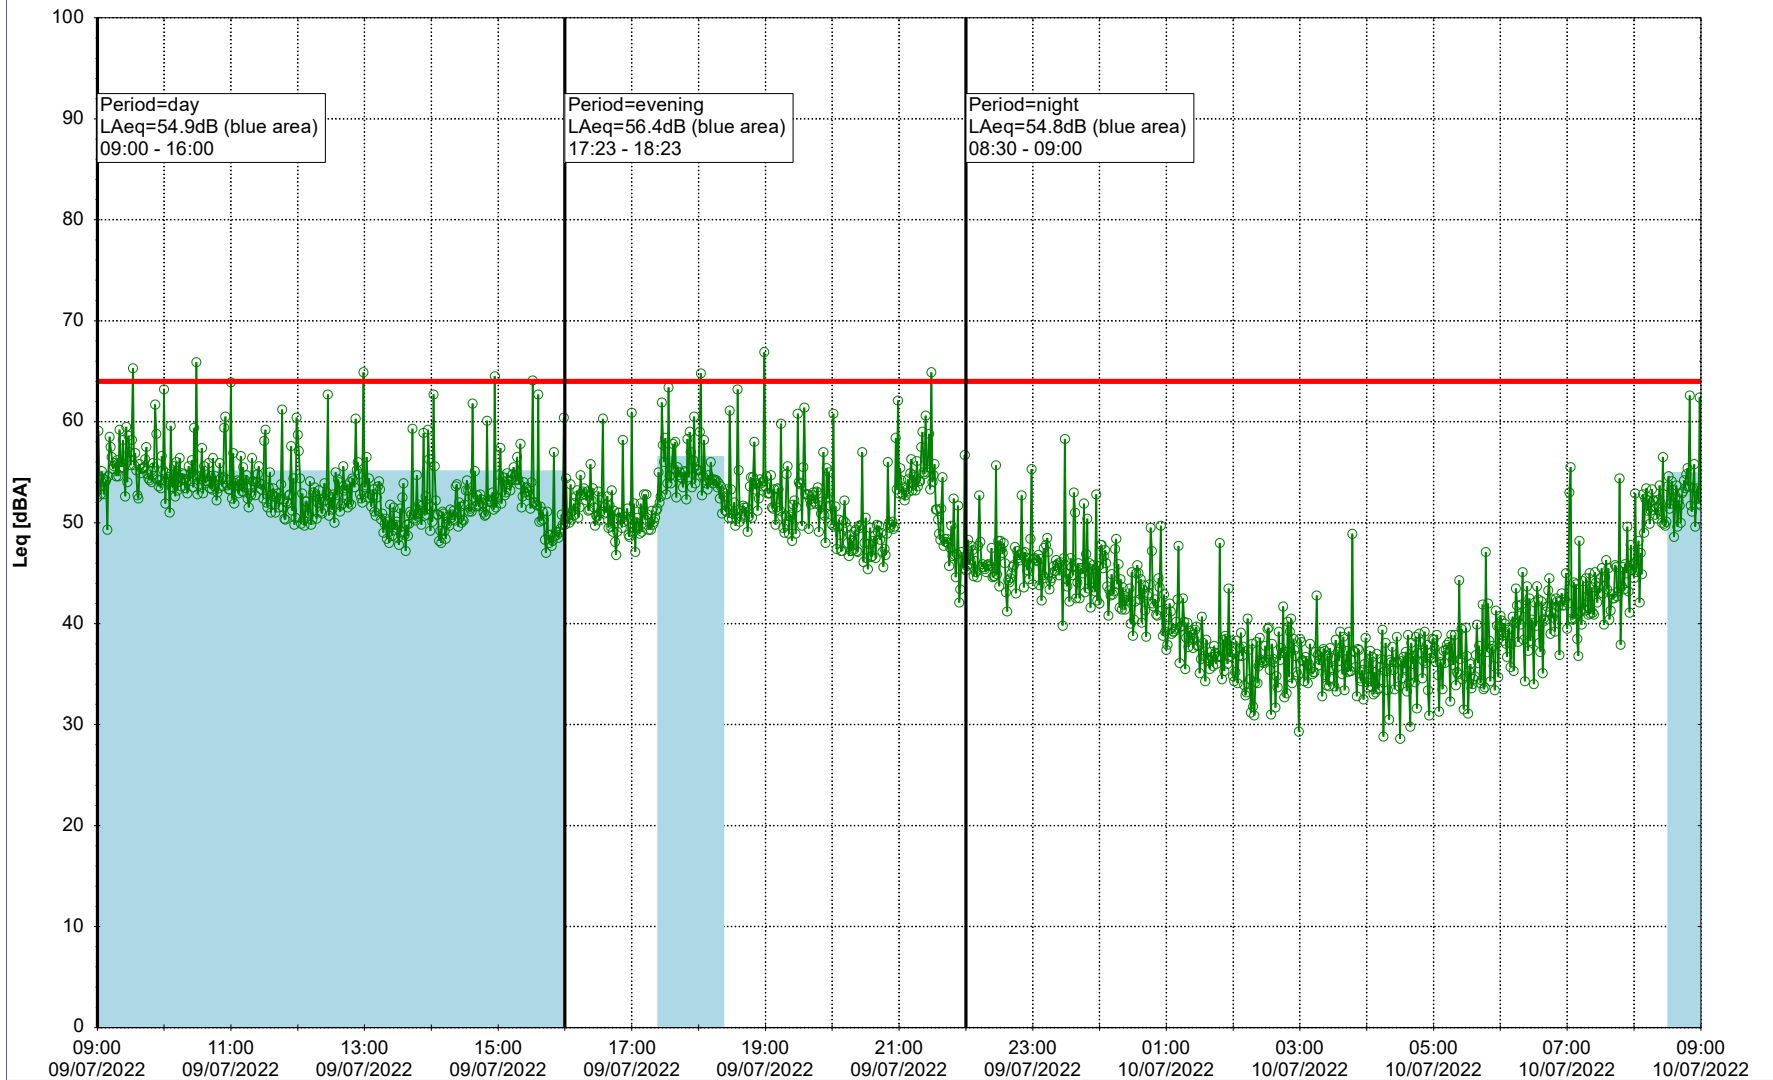

### Noise Time Related Diagram

08/07/2022

09/07/2022

○○○○ GAB\_NS01

**Project:** Kronos Sydhavnen  
**Construction:** Gåsebæk  
**Location:** N-V

Plan View

Remarks

...

### Noise Time Related Diagram

09/07/2022  
10/07/2022

○○○ GAB\_NS01

**Project:** Kronos Sydhavnen  
**Construction:** Gåsebæk  
**Location:** N-V

Plan View

Remarks

...