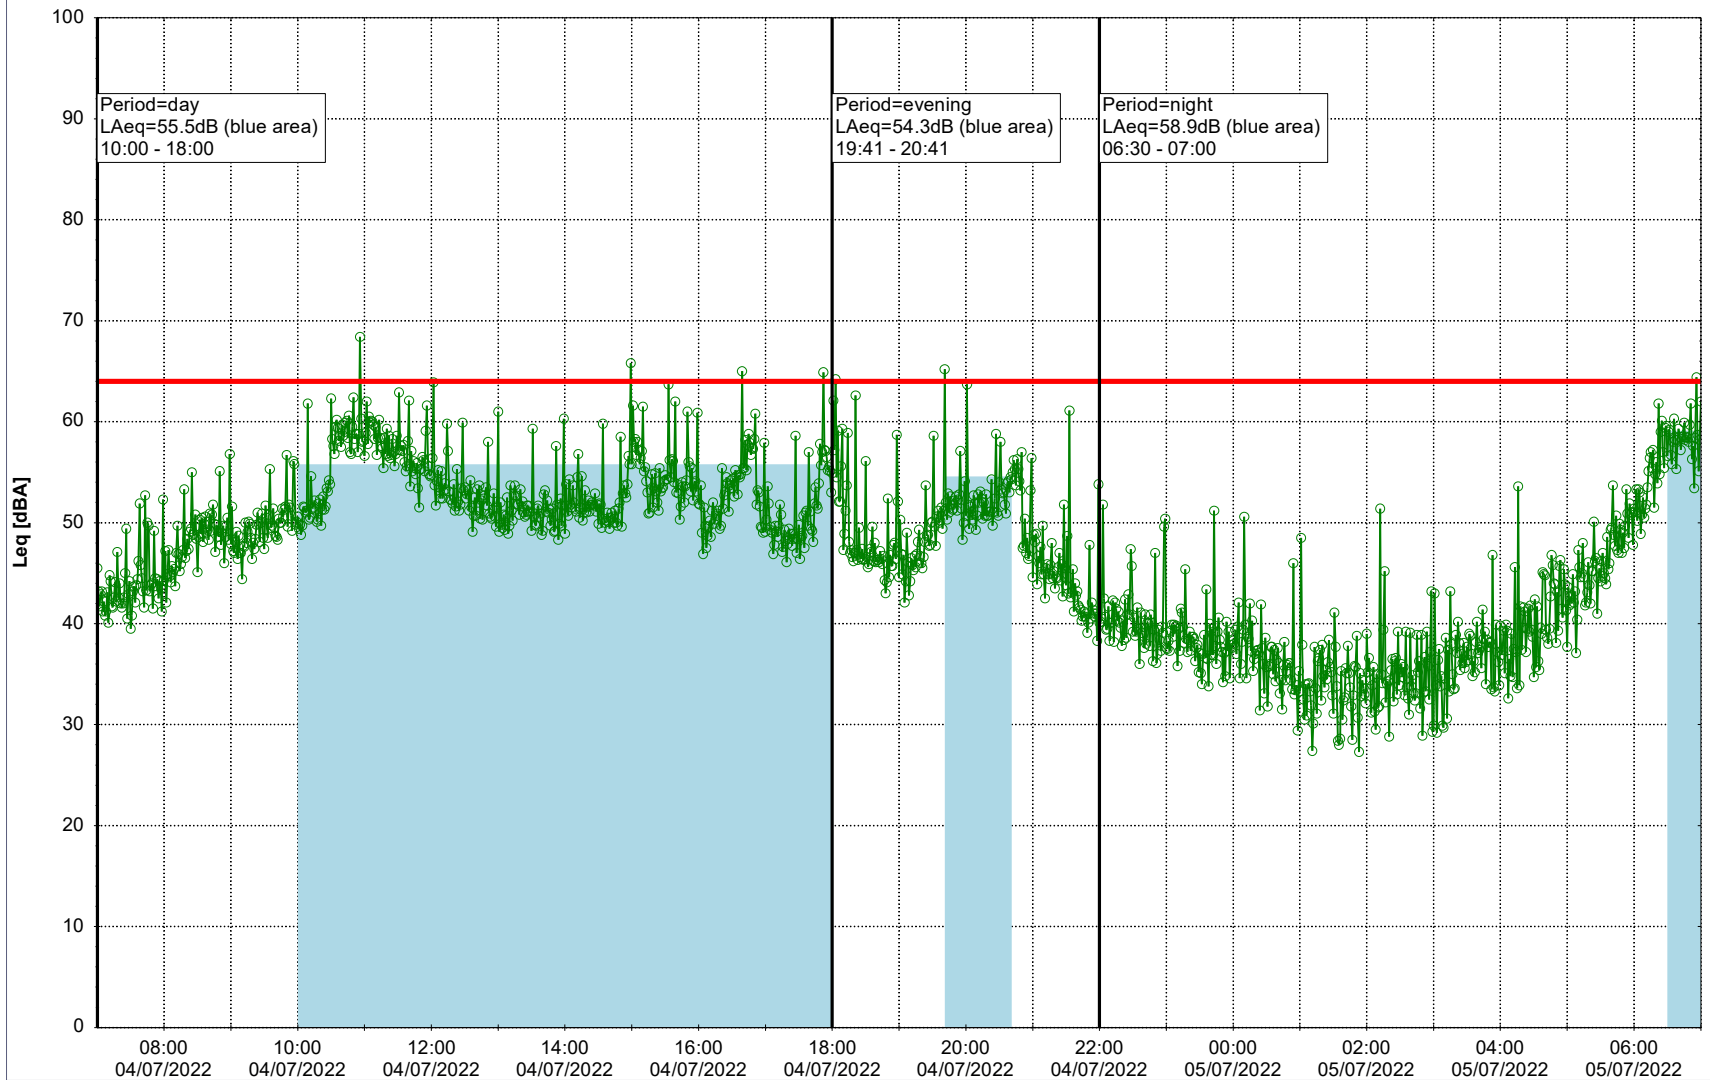

**Project:** Kronos Sydhavnen  
**Construction:** Gåsebæk  
**Location:** N-V

Plan View

Remarks

...

### Noise Time Related Diagram

04/07/2022  
05/07/2022

○○○ GAB\_NS01

**Project:** Kronos Sydhavnen  
**Construction:** Gåsebæk  
**Location:** N-V

Plan View

Remarks

...

### Noise Time Related Diagram

05/07/2022  
06/07/2022

○○○ GAB\_NS01

**Project:** Kronos Sydhavnen  
**Construction:** Gåsebæk  
**Location:** N-V

06/07/2022  
07/07/2022

Remarks

...