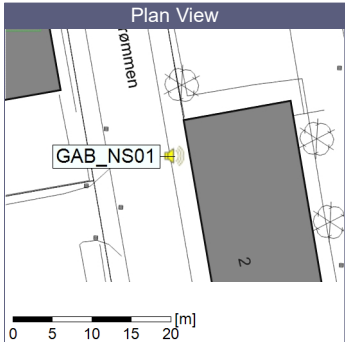

### Noise Time Related Diagram

05/07/2022  
06/07/2022

○○○ GAB\_NS01

**Project:** Kronos Sydhavnen  
**Construction:** Gåsebæk  
**Location:** N-V

06/07/2022  
07/07/2022

Remarks

...