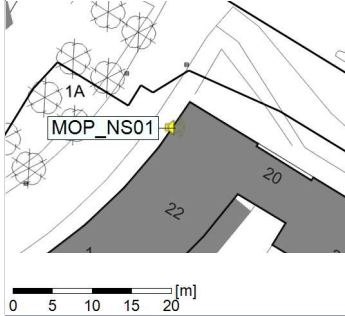

- Ørsted Værket

Noise Time Related Diagram

10/02/2022
11/02/2022

○○○ MOP_NS01

Project: Kronos Sydhavnen
Construction: Mozarts Plads
Location: N-V

Plan View

Remarks

- Ørsted Værket