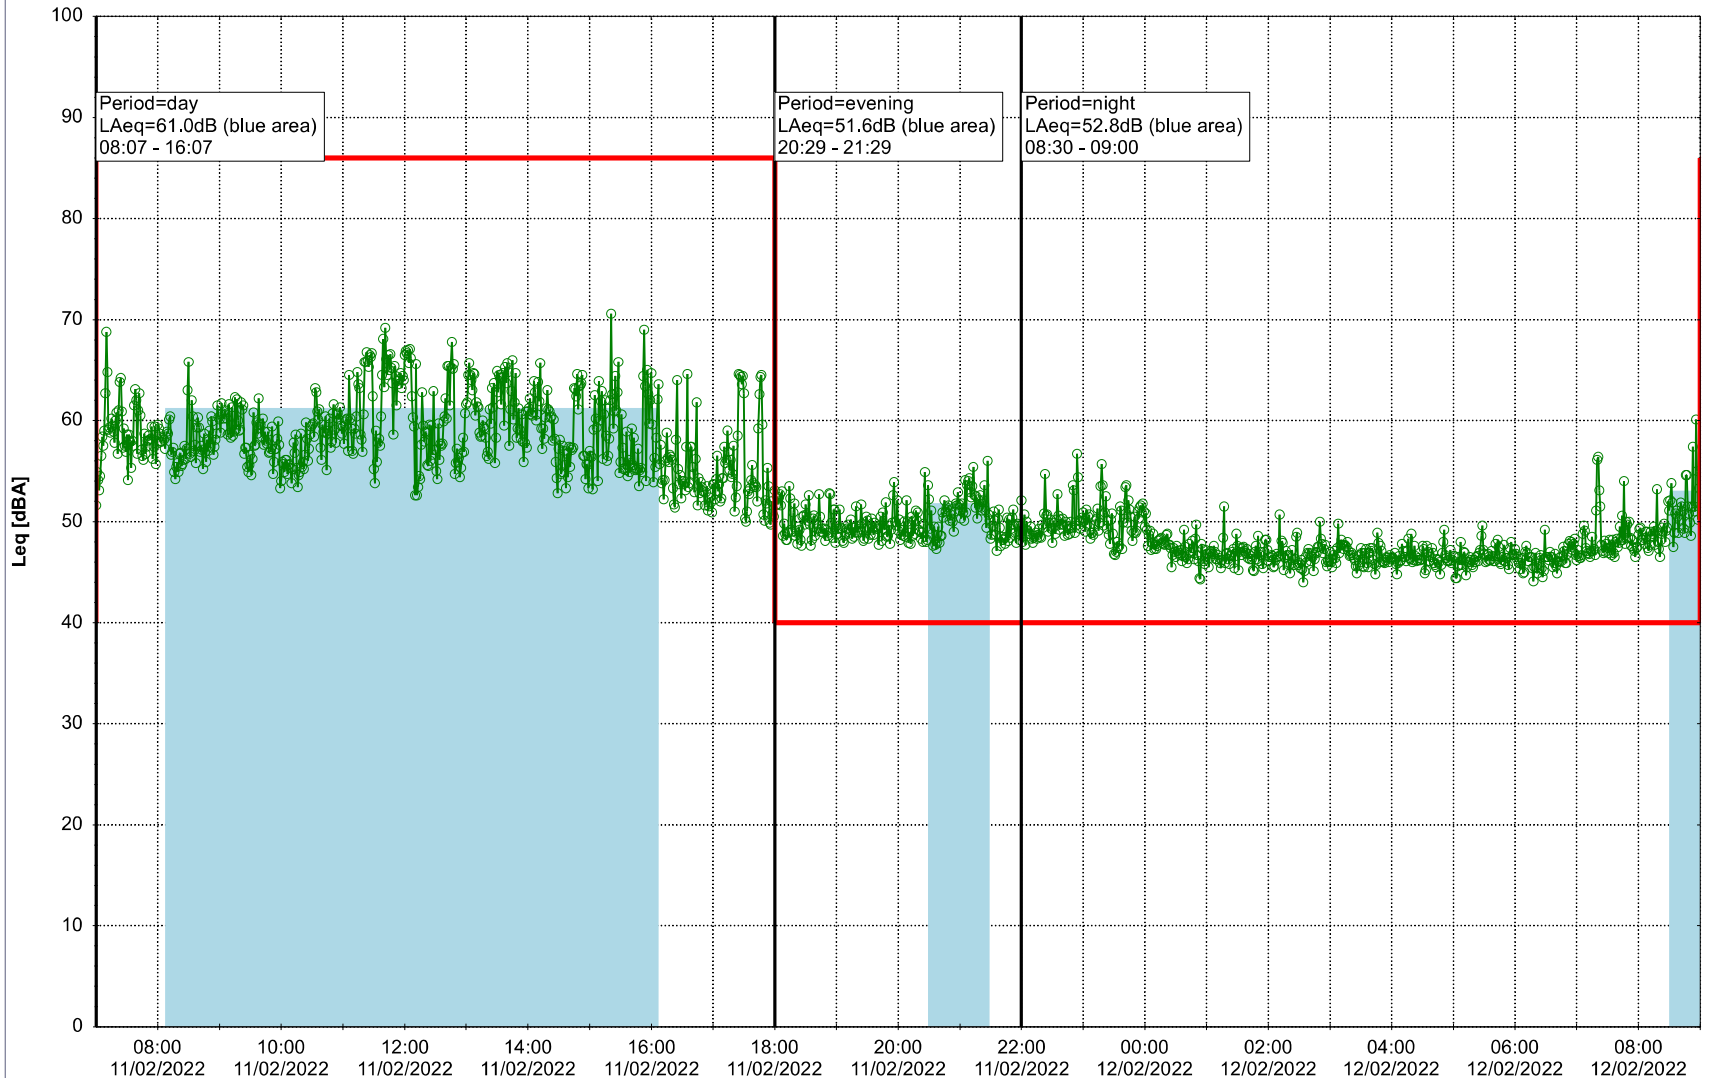

- Ørsted Værket

Noise Time Related Diagram

10/02/2022
11/02/2022

○○○ MOP_NS01

Project: Kronos Sydhavnen
Construction: Mozarts Plads
Location: N-V

Plan View

Remarks

- Ørsted Værket

Noise Time Related Diagram

11/02/2022
12/02/2022

○○○○ MOP_NS01

Project: Kronos Sydhavnen
Construction: Mozarts Plads
Location: N-V

Plan View

Remarks

- Ørsted Værket

Noise Time Related Diagram