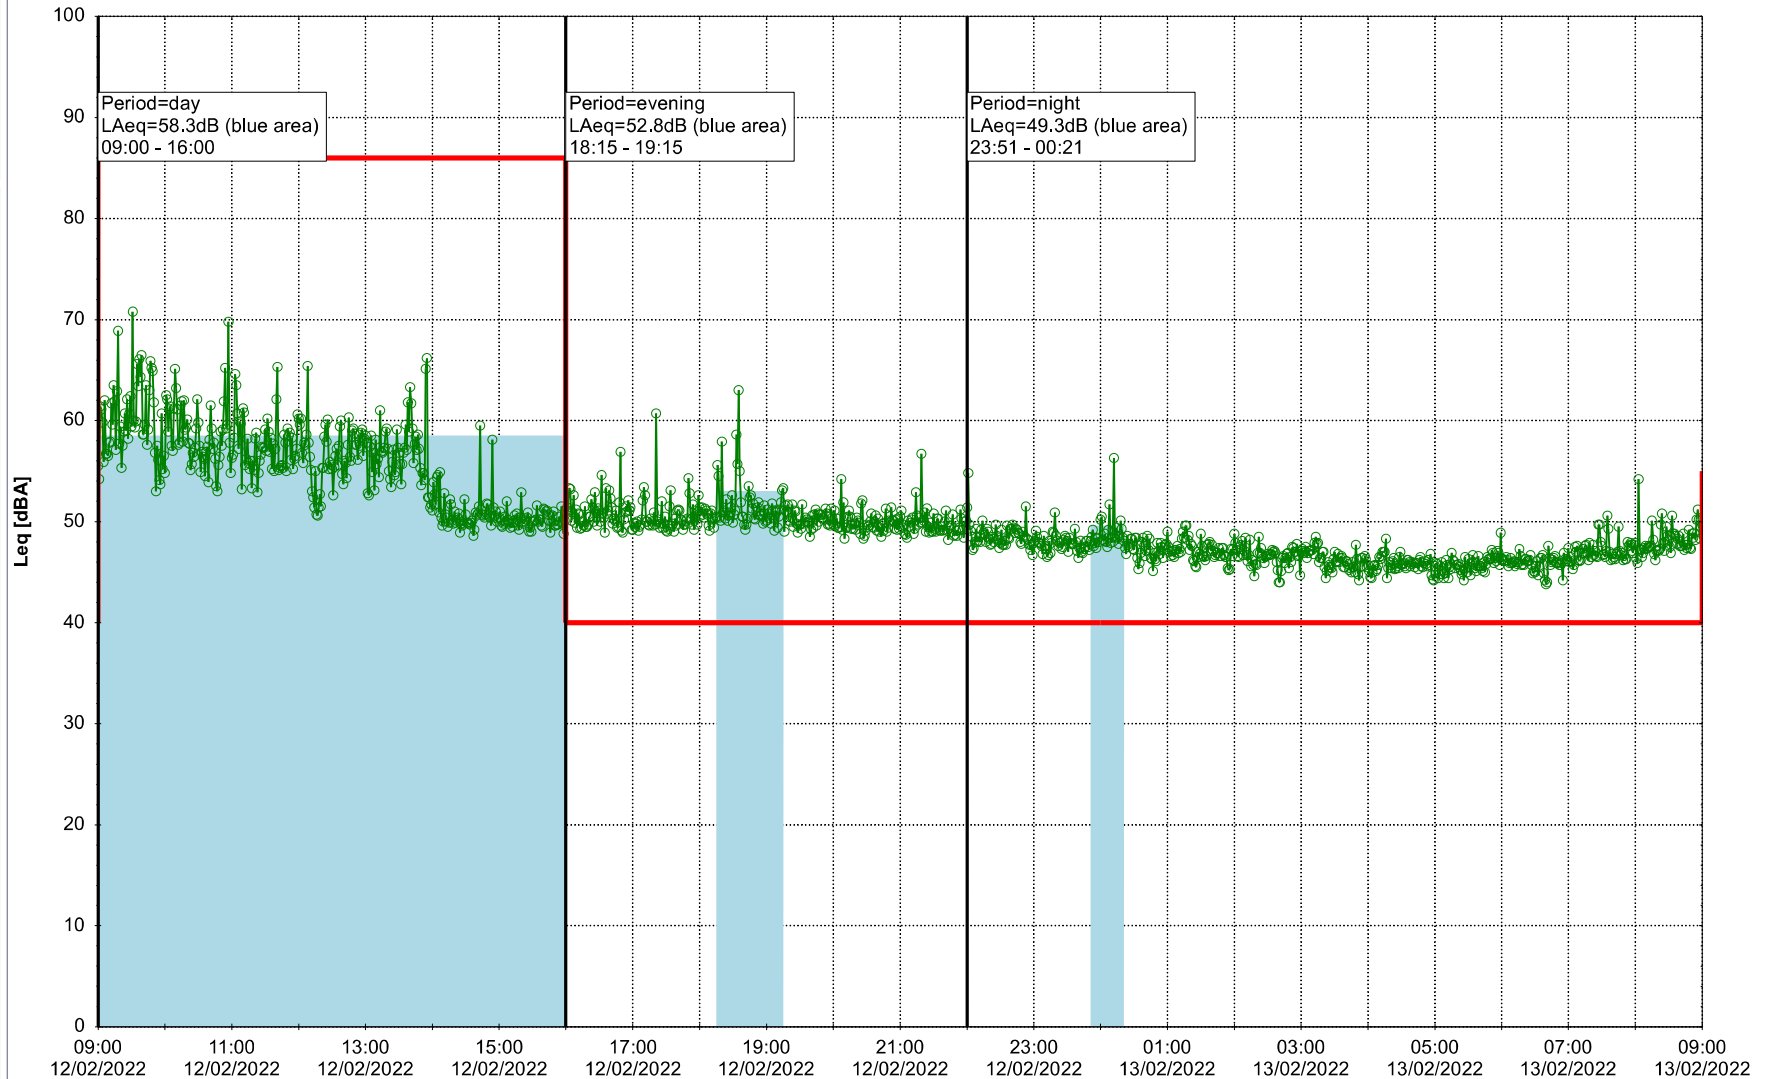

Noise Time Related Diagram

11/02/2022
12/02/2022

○○○○ MOP_NS01

Project: Kronos Sydhavnen
Construction: Mozarts Plads
Location: N-V

Plan View

Remarks

- Ørsted Værket

Noise Time Related Diagram

12/02/2022
13/02/2022

○○○○ MOP_NS01

Project: Kronos Sydhavnen
Construction: Mozarts Plads
Location: N-V

13/02/2022
14/02/2022

Plan View

Remarks

- Ørsted Værket

Noise Time Related Diagram