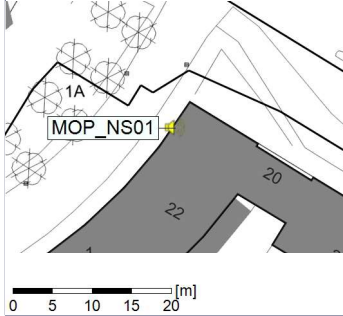

12/02/2022
13/02/2022

○○○○ MOP_NS01

Project: Kronos Sydhavnen
Construction: Mozarts Plads
Location: N-V

13/02/2022
14/02/2022

Plan View

Remarks

- Ørsted Værket

Noise Time Related Diagram