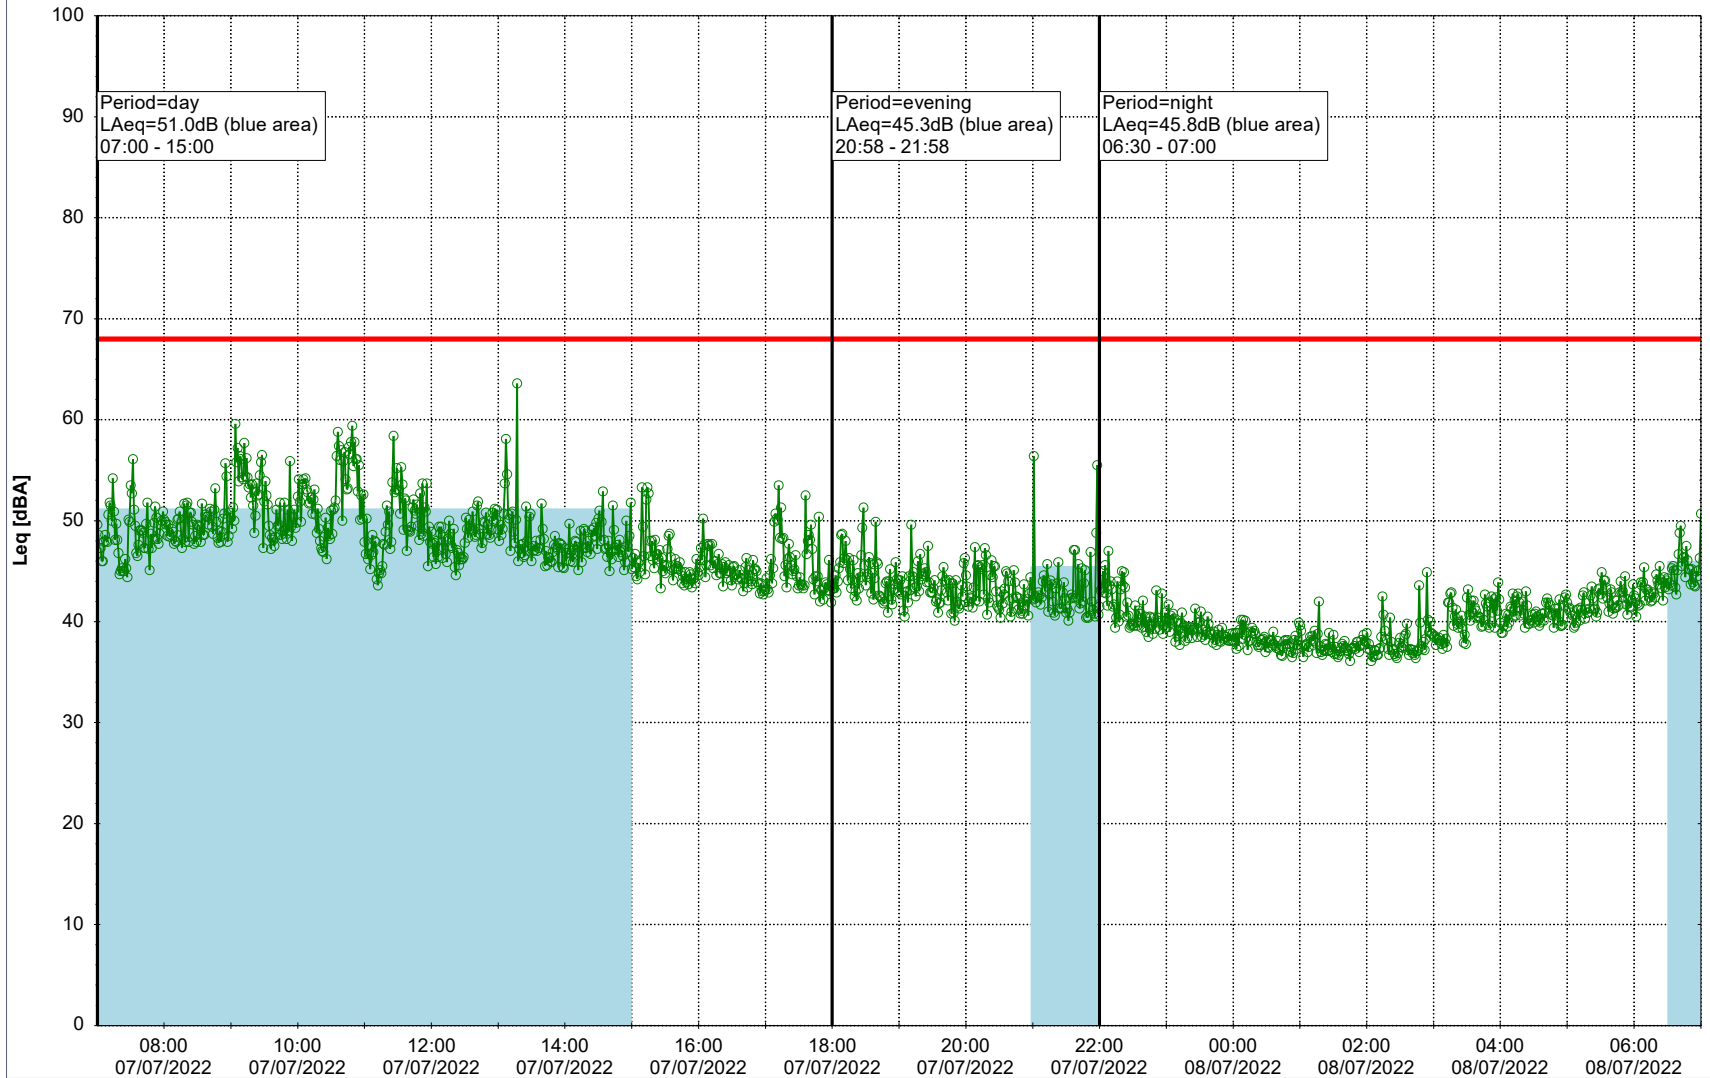

### Noise Time Related Diagram

06/07/2022  
07/07/2022

○○○○ EBR-OVK\_NS02

**Project:** Kronos Sydhavnen  
**Construction:** Enghave Brygge  
**Location:** N-V

Plan View

Remarks

...

### Noise Time Related Diagram

07/07/2022  
08/07/2022

○○○ EBR-OVK\_NS02

**Project:** Kronos Sydhavnen  
**Construction:** Enghave Brygge  
**Location:** N-V

Plan View

Remarks

...