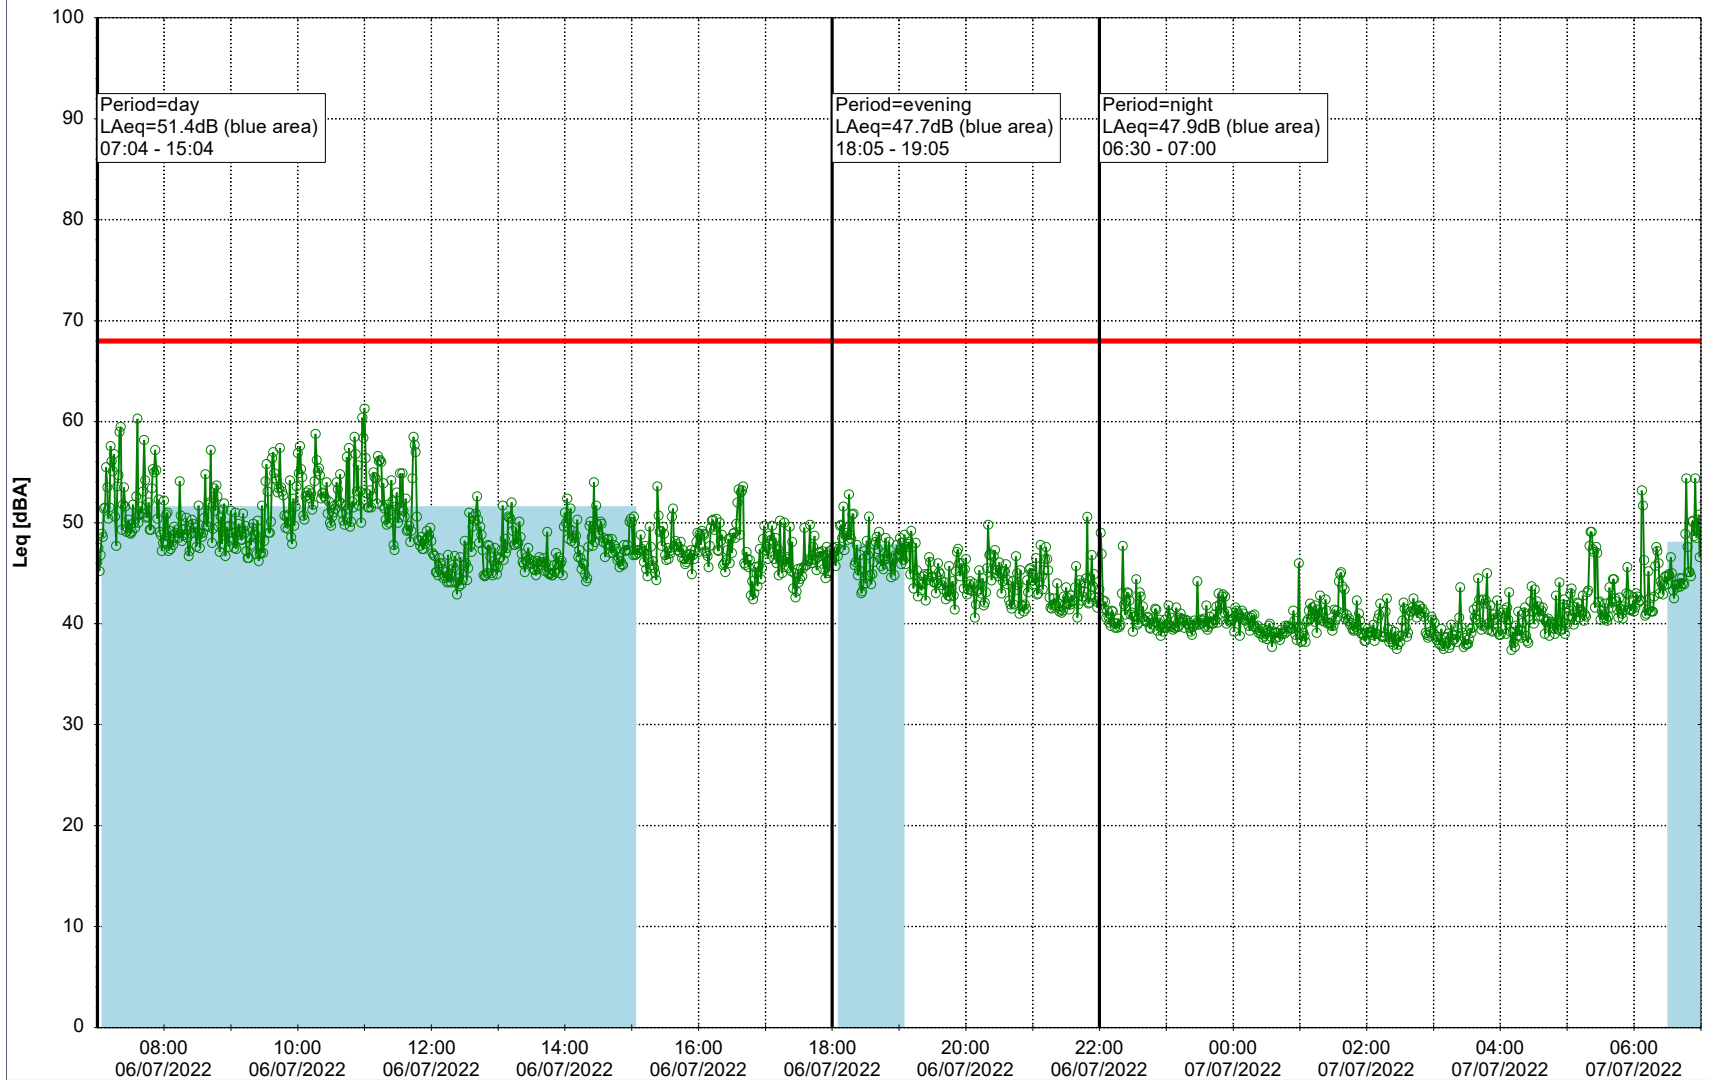

### Noise Time Related Diagram

05/07/2022  
06/07/2022

○○○ EBR-OVK\_NS02

**Project:** Kronos Sydhavnen  
**Construction:** Enghave Brygge  
**Location:** N-V

Plan View

Remarks

...

### Noise Time Related Diagram

06/07/2022  
07/07/2022

○○○○ EBR-OVK\_NS02

**Project:** Kronos Sydhavnen  
**Construction:** Enghave Brygge  
**Location:** N-V

Plan View

Remarks

...