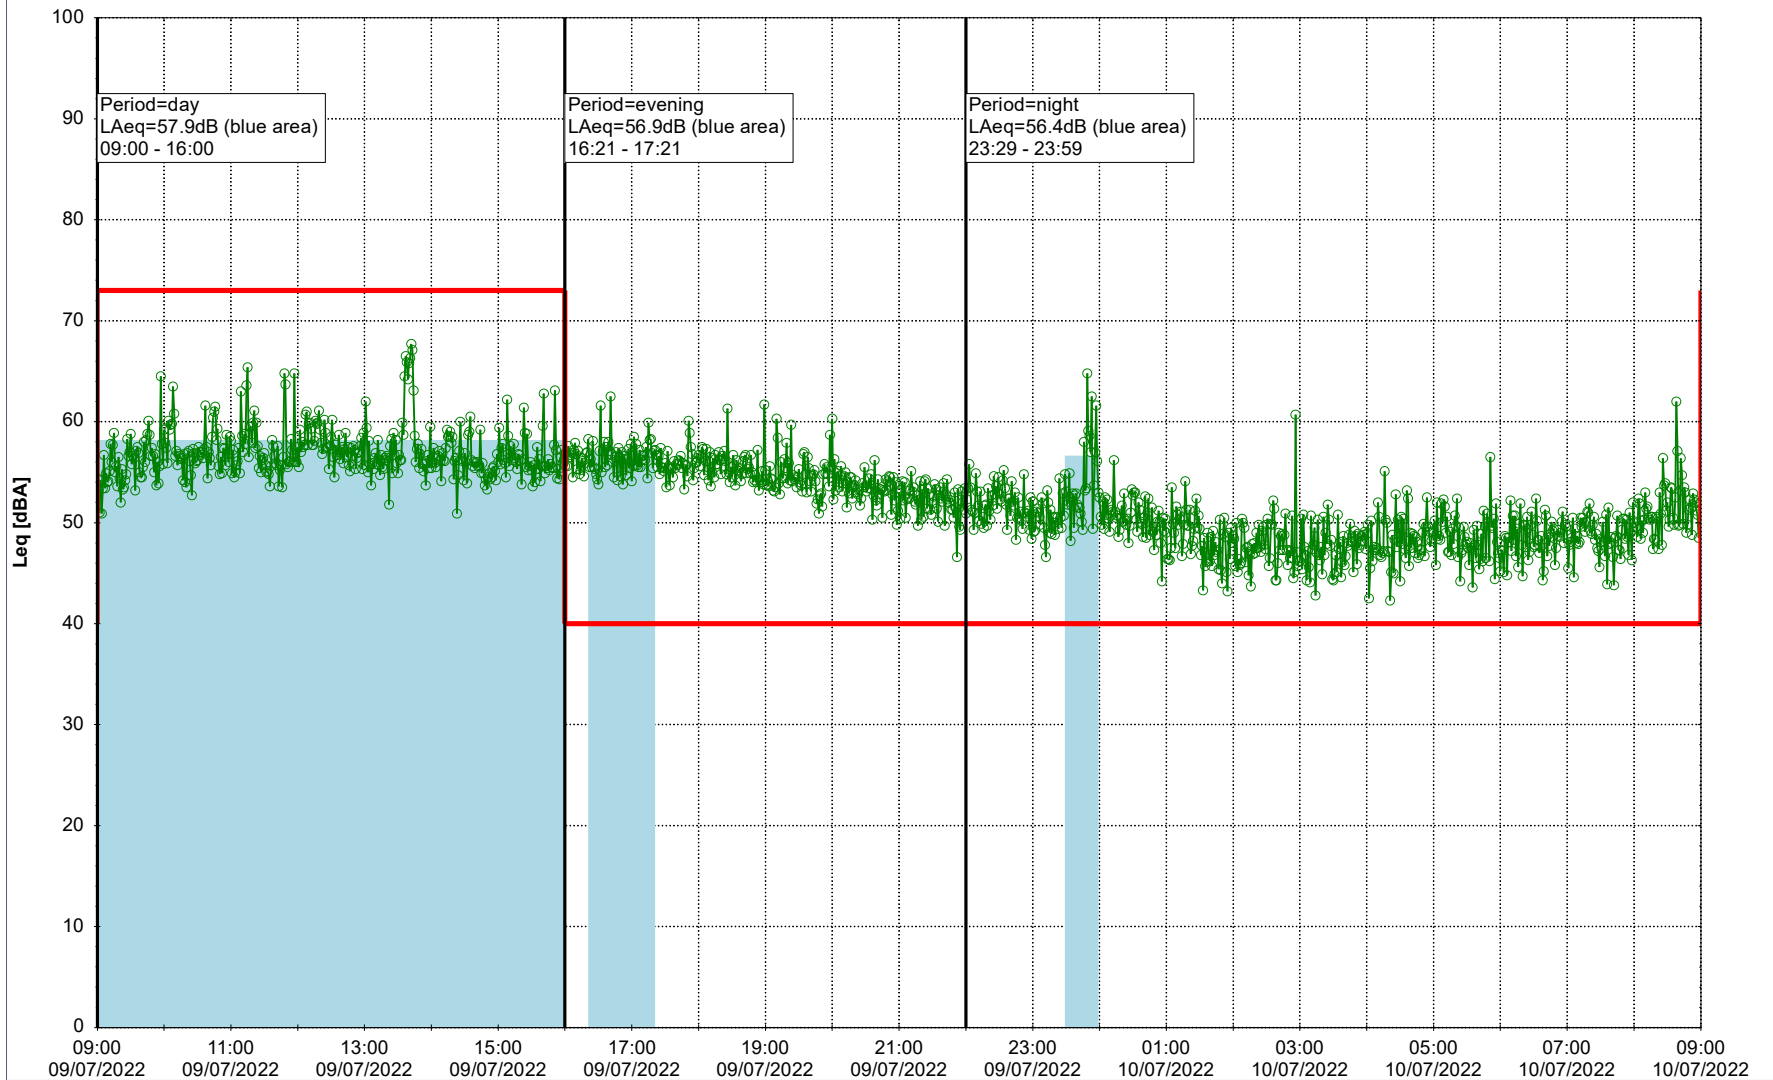

### Noise Time Related Diagram

08/07/2022  
09/07/2022

○○○○ HOL\_NS01

**Project:** Kronos Sydhavnen  
**Construction:** Havneholmen  
**Location:** N-V

Plan View

Remarks

...

### Noise Time Related Diagram

09/07/2022  
10/07/2022

○ ○ ○ ○ HOL\_NS01

**Project:** Kronos Sydhavnen  
**Construction:** Havneholmen  
**Location:** N-V

Plan View

Remarks

...