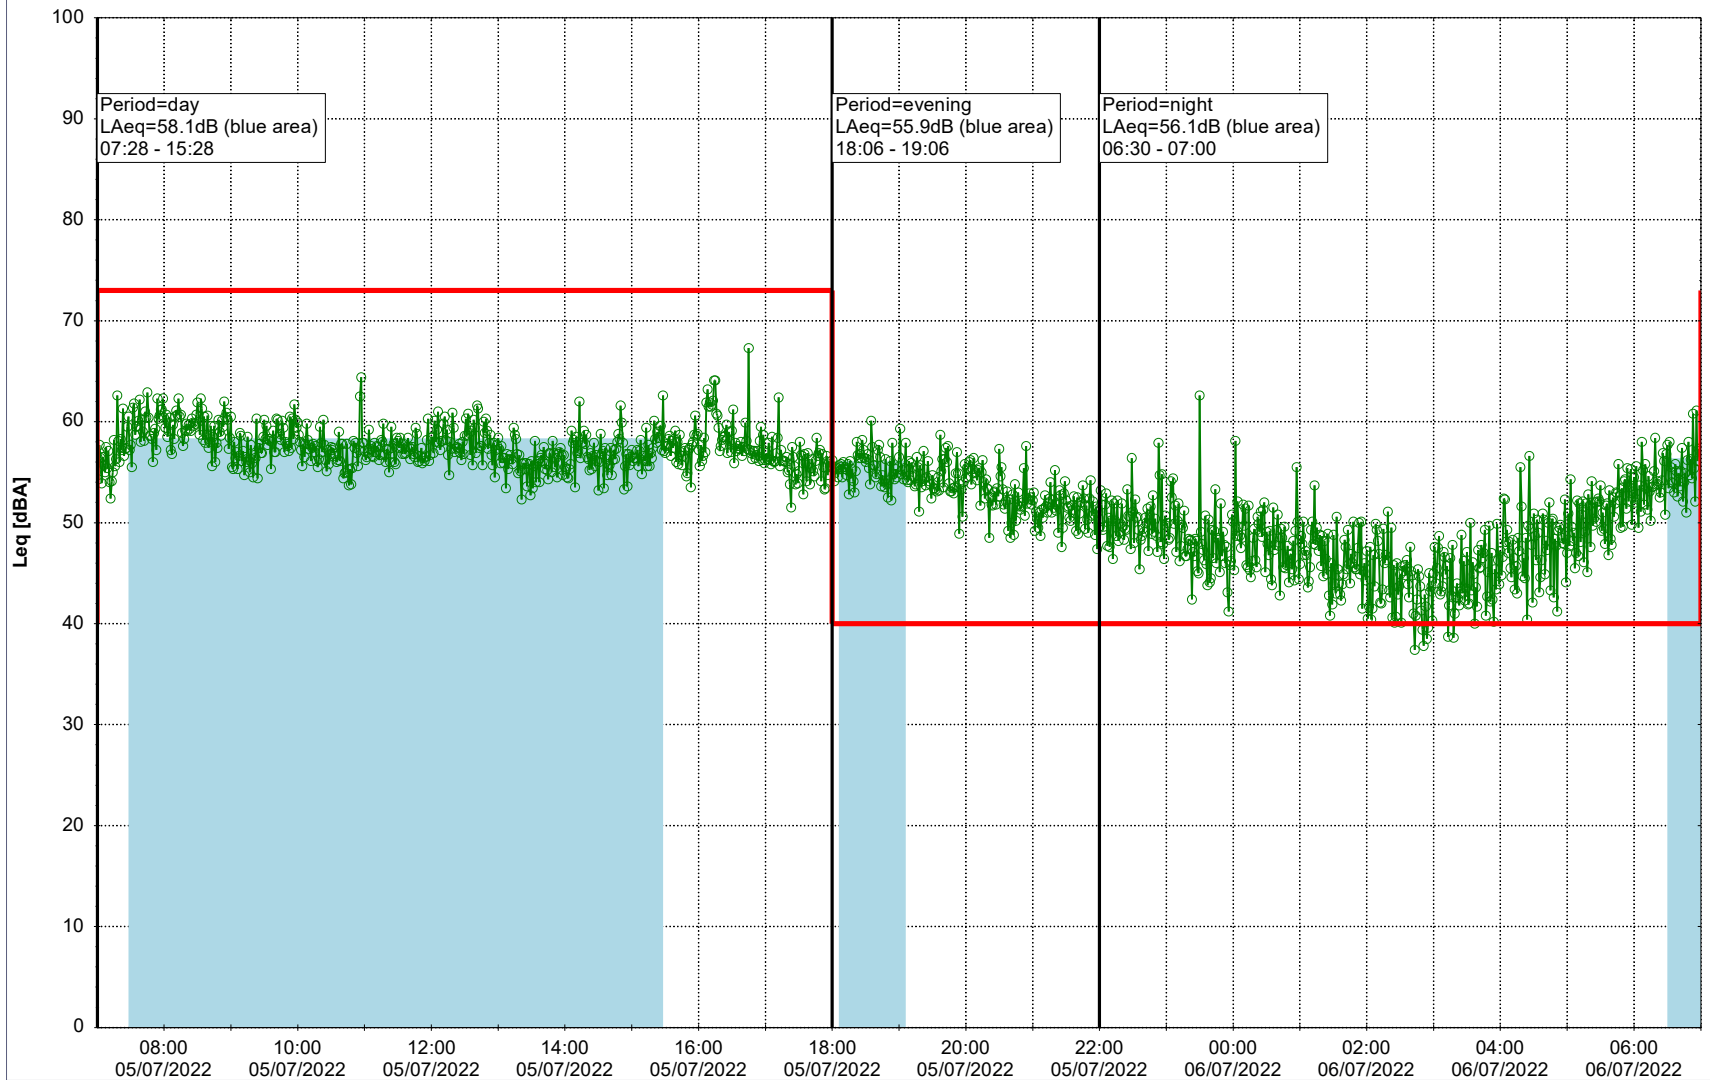

### Noise Time Related Diagram

04/07/2022  
05/07/2022

○○○ HOL\_NS01

**Project:** Kronos Sydhavnen  
**Construction:** Havneholmen  
**Location:** N-V

Plan View

Remarks

...

### Noise Time Related Diagram

05/07/2022  
06/07/2022

○ ○ ○ ○ HOL\_NS01

**Project:** Kronos Sydhavnen  
**Construction:** Havneholmen  
**Location:** N-V

Plan View

Remarks

...