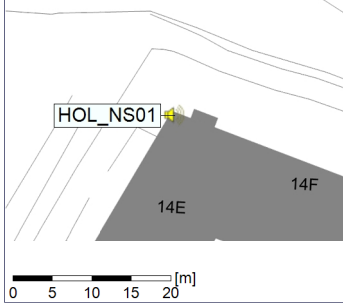

### Noise Time Related Diagram

07/07/2022  
08/07/2022

○○○ HOL\_NS01

**Project:** Kronos Sydhavnen  
**Construction:** Havneholmen  
**Location:** N-V

Plan View

Remarks

...