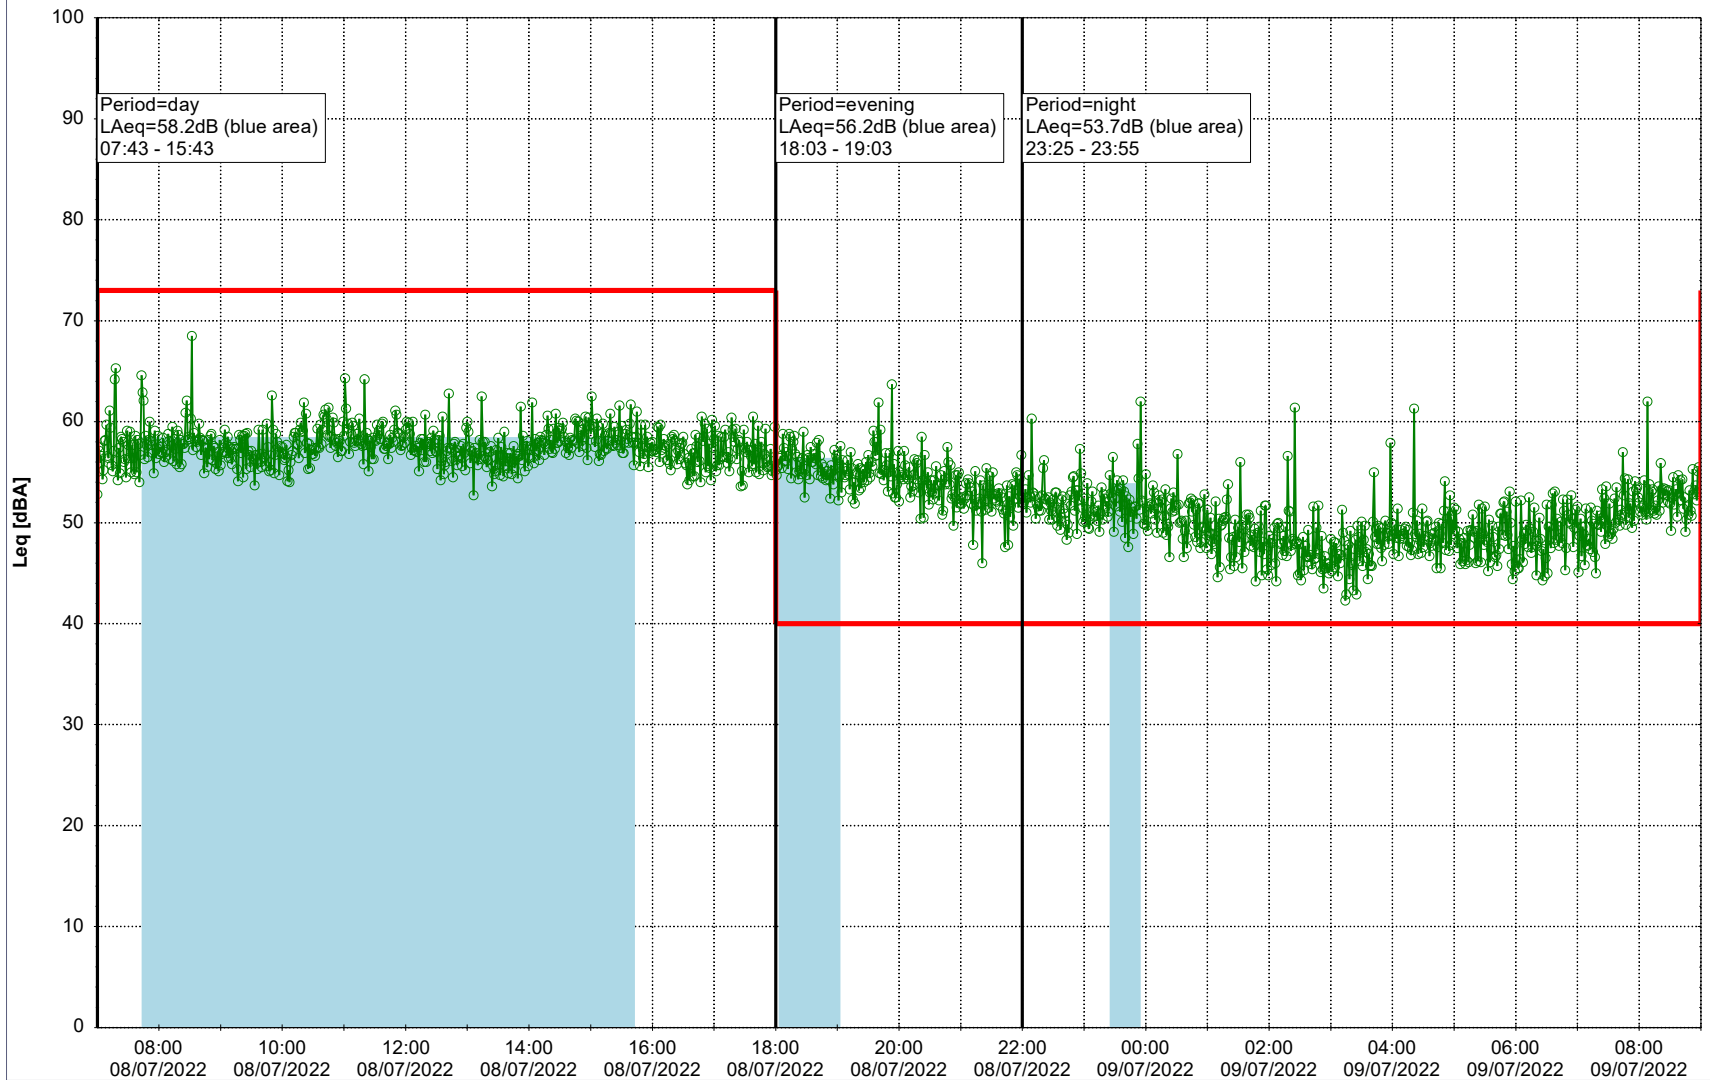

### Noise Time Related Diagram

07/07/2022  
08/07/2022

○○○ HOL\_NS01

**Project:** Kronos Sydhavnen  
**Construction:** Havneholmen  
**Location:** N-V

Plan View

Remarks

...

### Noise Time Related Diagram

08/07/2022  
09/07/2022

○○○○ HOL\_NS01

**Project:** Kronos Sydhavnen  
**Construction:** Havneholmen  
**Location:** N-V

Plan View

Remarks

...