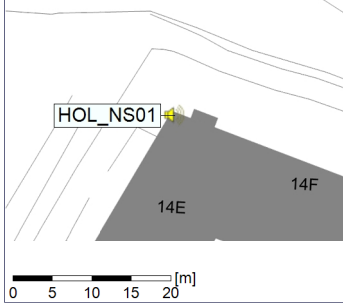

### Noise Time Related Diagram

06/07/2022  
07/07/2022

○ ○ ○ ○ HOL\_NS01

**Project:** Kronos Sydhavnen  
**Construction:** Havneholmen  
**Location:** N-V

Plan View

Remarks

...