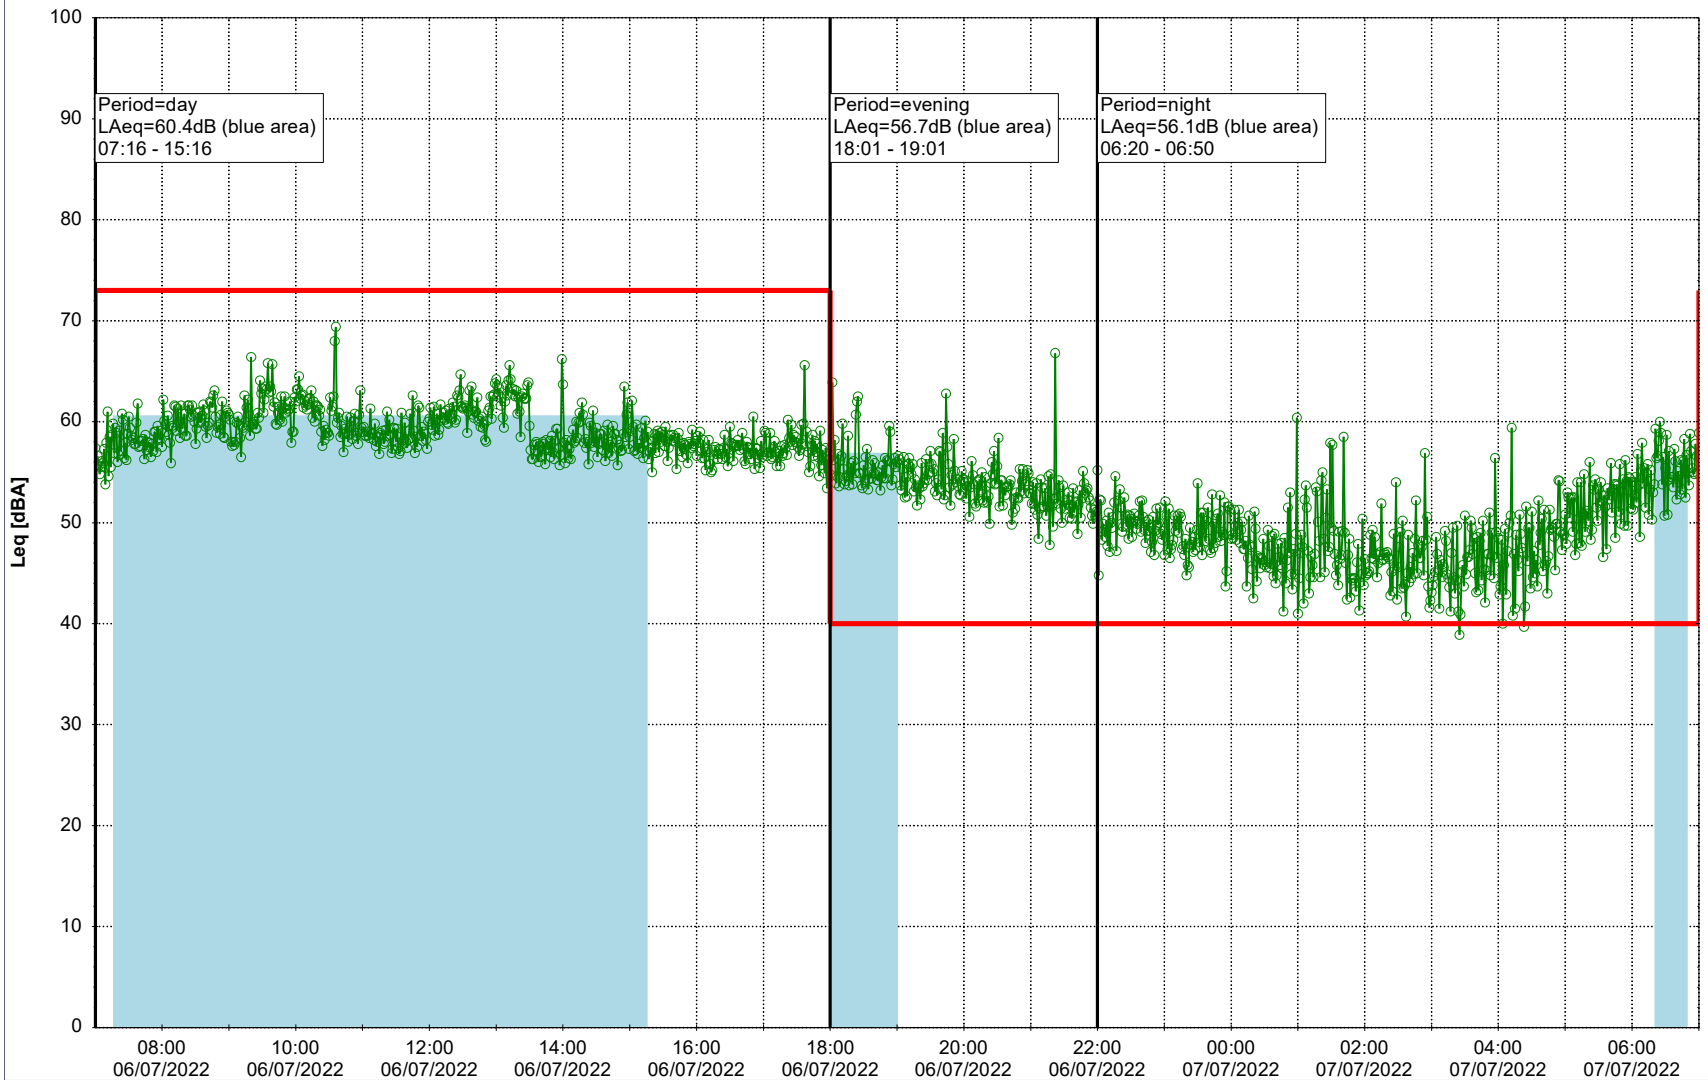

### Noise Time Related Diagram

05/07/2022  
06/07/2022

○ ○ ○ ○ HOL\_NS01

**Project:** Kronos Sydhavnen  
**Construction:** Havneholmen  
**Location:** N-V

Plan View

Remarks

...

### Noise Time Related Diagram

06/07/2022  
07/07/2022

○ ○ ○ ○ HOL\_NS01

**Project:** Kronos Sydhavnen  
**Construction:** Havneholmen  
**Location:** N-V

Plan View

Remarks

...