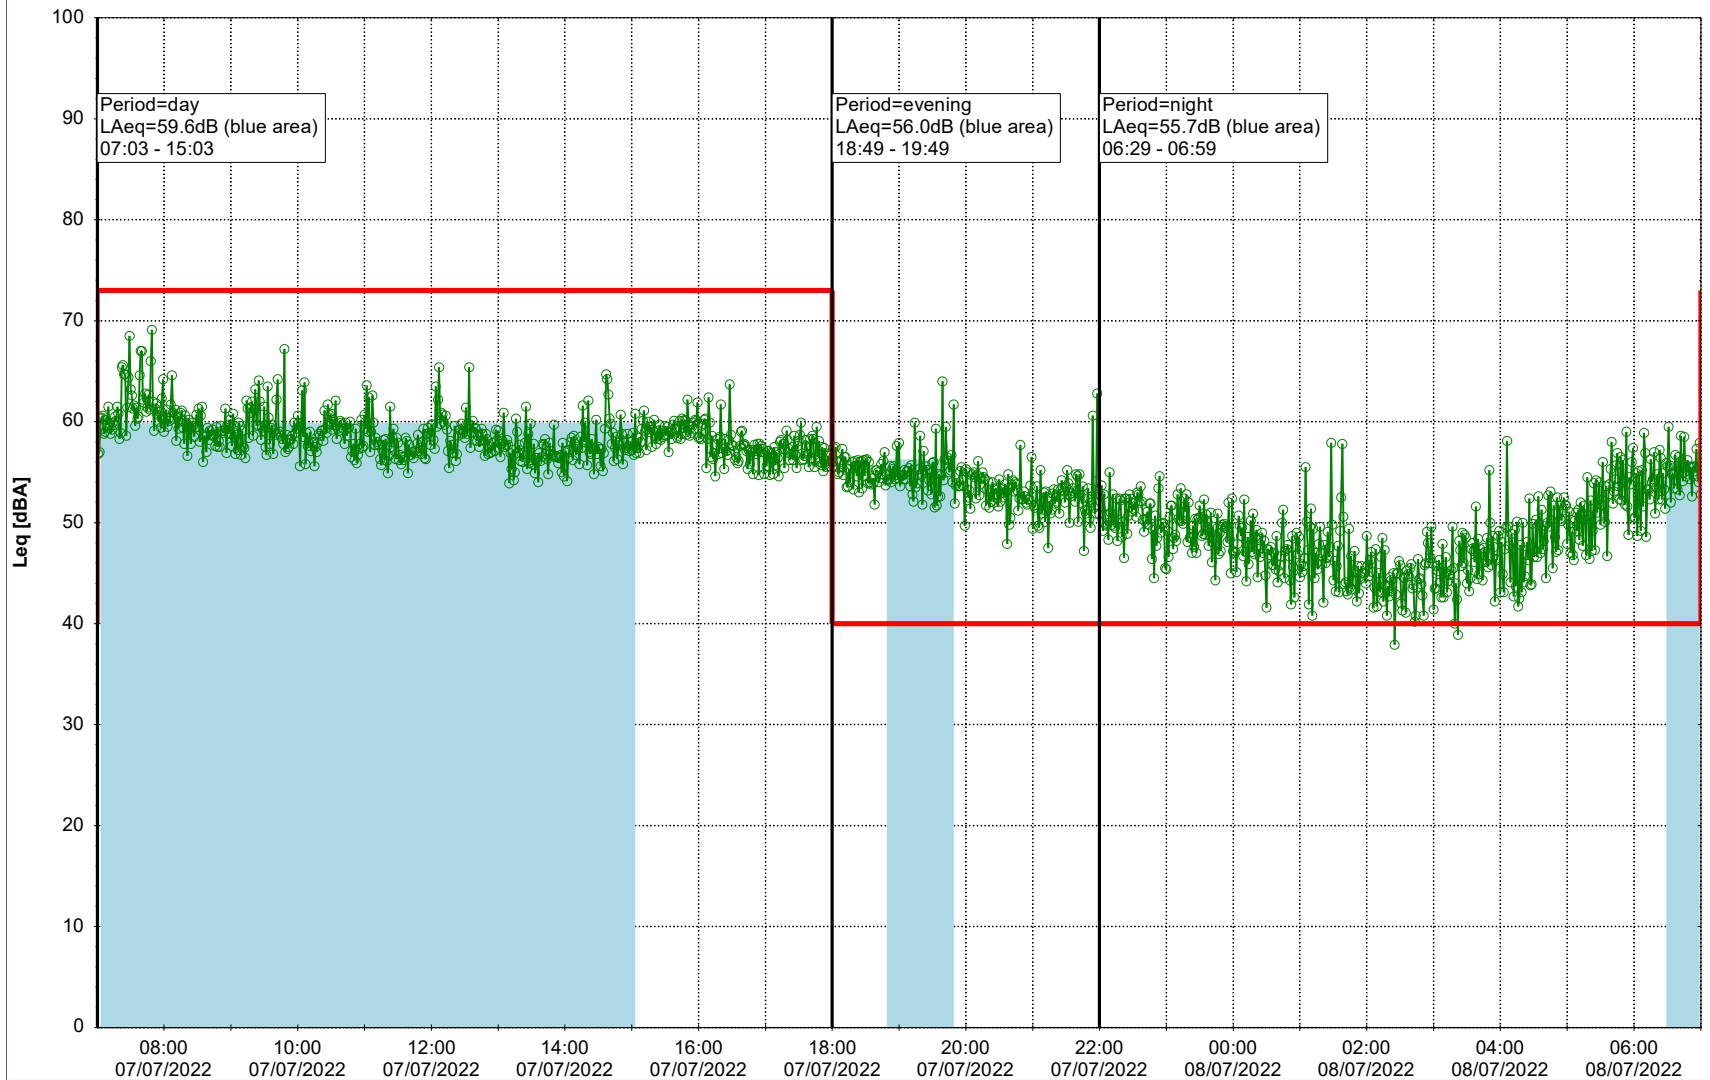

### Noise Time Related Diagram

06/07/2022  
07/07/2022

○ ○ ○ ○ HOL\_NS01

**Project:** Kronos Sydhavnen  
**Construction:** Havneholmen  
**Location:** N-V

Plan View

Remarks

...

### Noise Time Related Diagram

07/07/2022  
08/07/2022

○○○ HOL\_NS01

**Project:** Kronos Sydhavnen  
**Construction:** Havneholmen  
**Location:** N-V

Plan View

Remarks

...