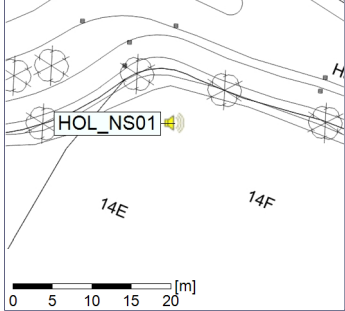

### Noise Time Related Diagram

05/07/2022  
06/07/2022

○ ○ ○ ○ HOL\_NS01

**Project:** Kronos Sydhavnen  
**Construction:** Havneholmen  
**Location:** N-V

Plan View

Remarks

...