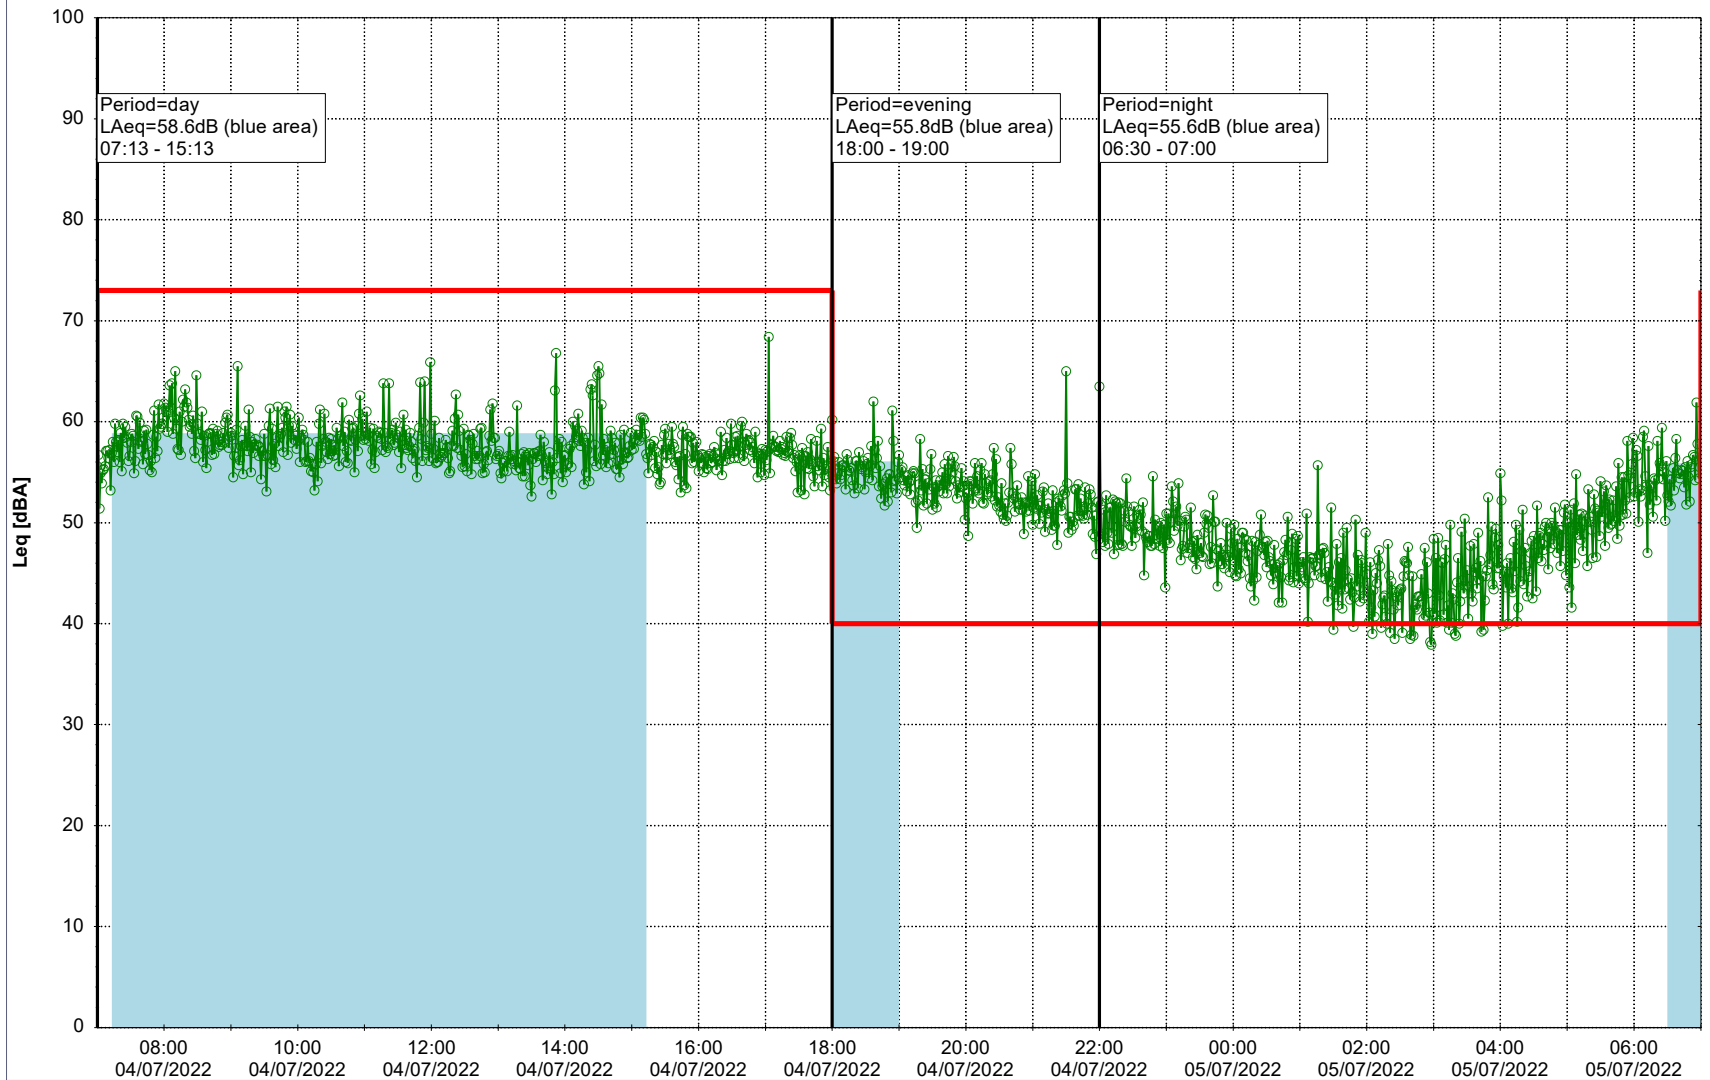

**Project:** Kronos Sydhavnen  
**Construction:** Havneholmen  
**Location:** N-V

Plan View

Remarks

...

### Noise Time Related Diagram

04/07/2022  
05/07/2022

○○○ HOL\_NS01

**Project:** Kronos Sydhavnen  
**Construction:** Havneholmen  
**Location:** N-V

Plan View

Remarks

...