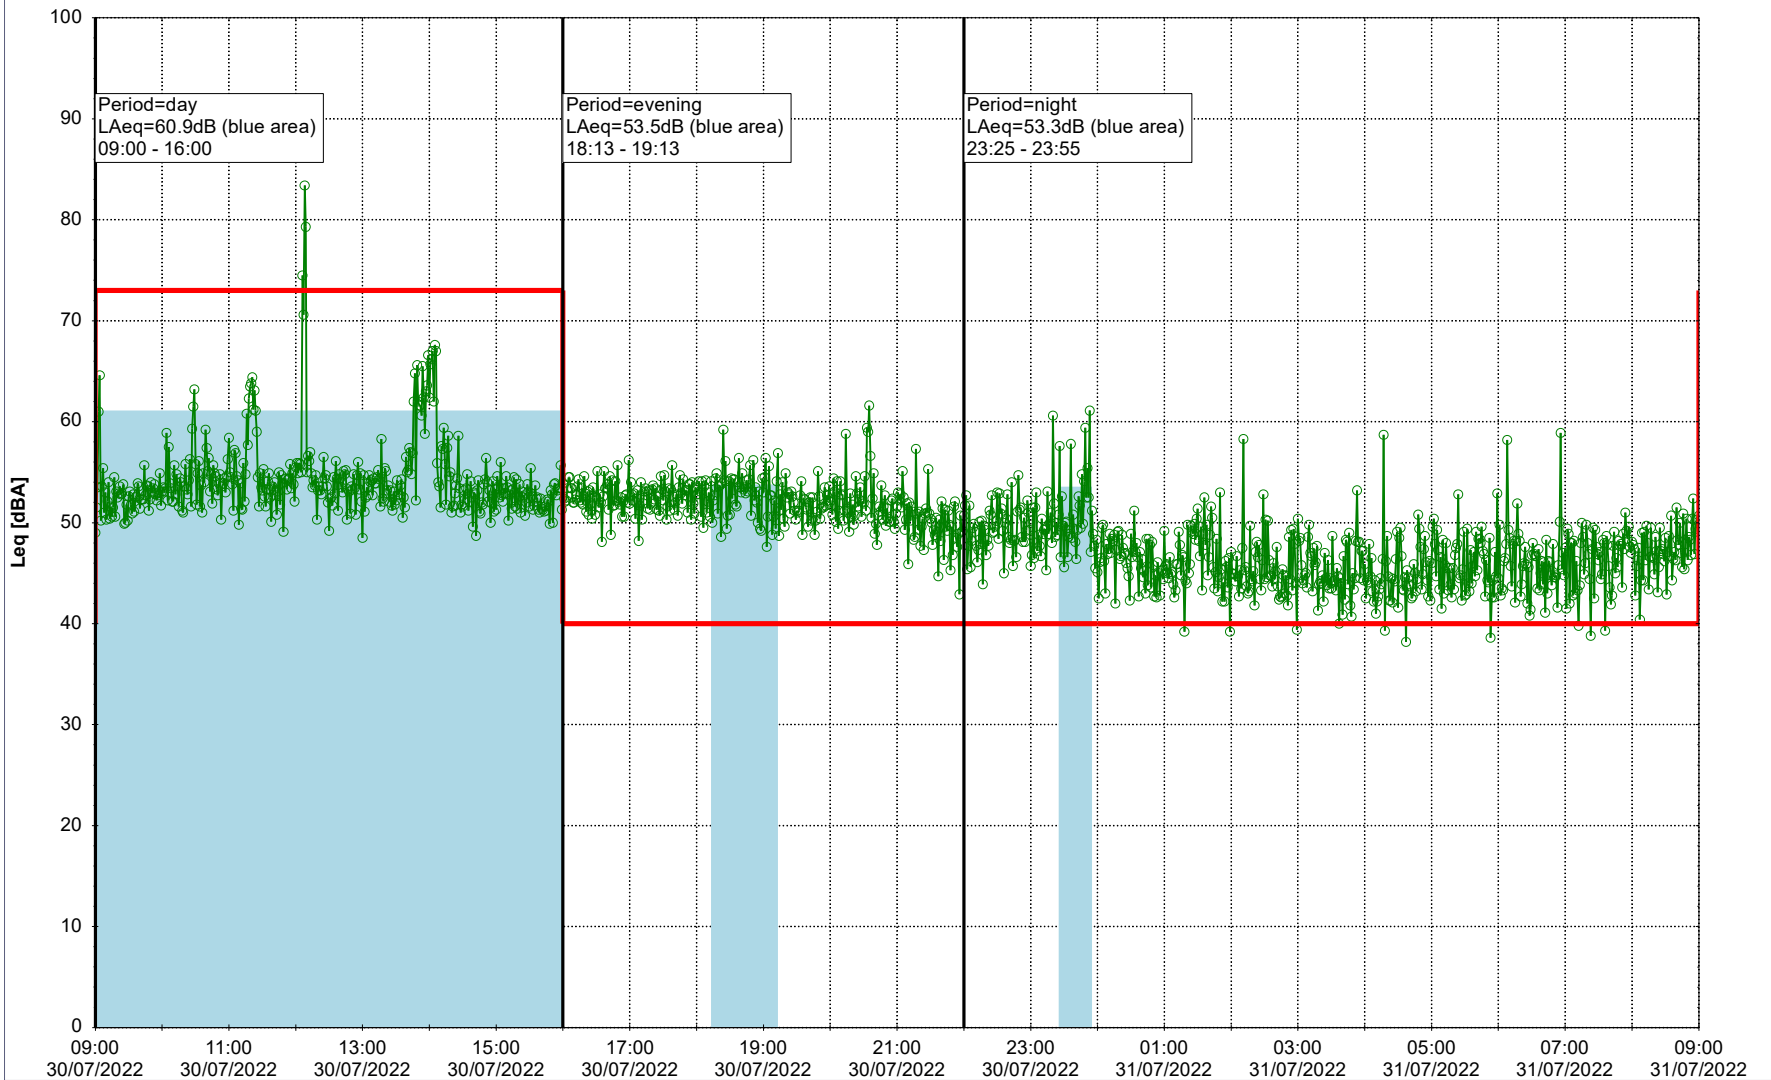

### Noise Time Related Diagram

29/07/2022  
30/07/2022

○ ○ ○ ○ HOL\_NS01

**Project:** Kronos Sydhavnen  
**Construction:** Havneholmen  
**Location:** N-V

Plan View

Remarks

...

### Noise Time Related Diagram

30/07/2022  
31/07/2022

○ ○ ○ ○ HOL\_NS01

**Project:** Kronos Sydhavnen  
**Construction:** Havneholmen  
**Location:** N-V

Plan View

Remarks

...