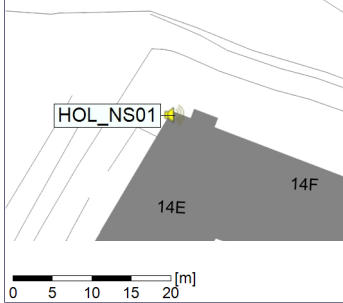

### Noise Time Related Diagram

29/07/2022  
30/07/2022

○ ○ ○ ○ HOL\_NS01

**Project:** Kronos Sydhavnen  
**Construction:** Havneholmen  
**Location:** N-V

Plan View

Remarks

...