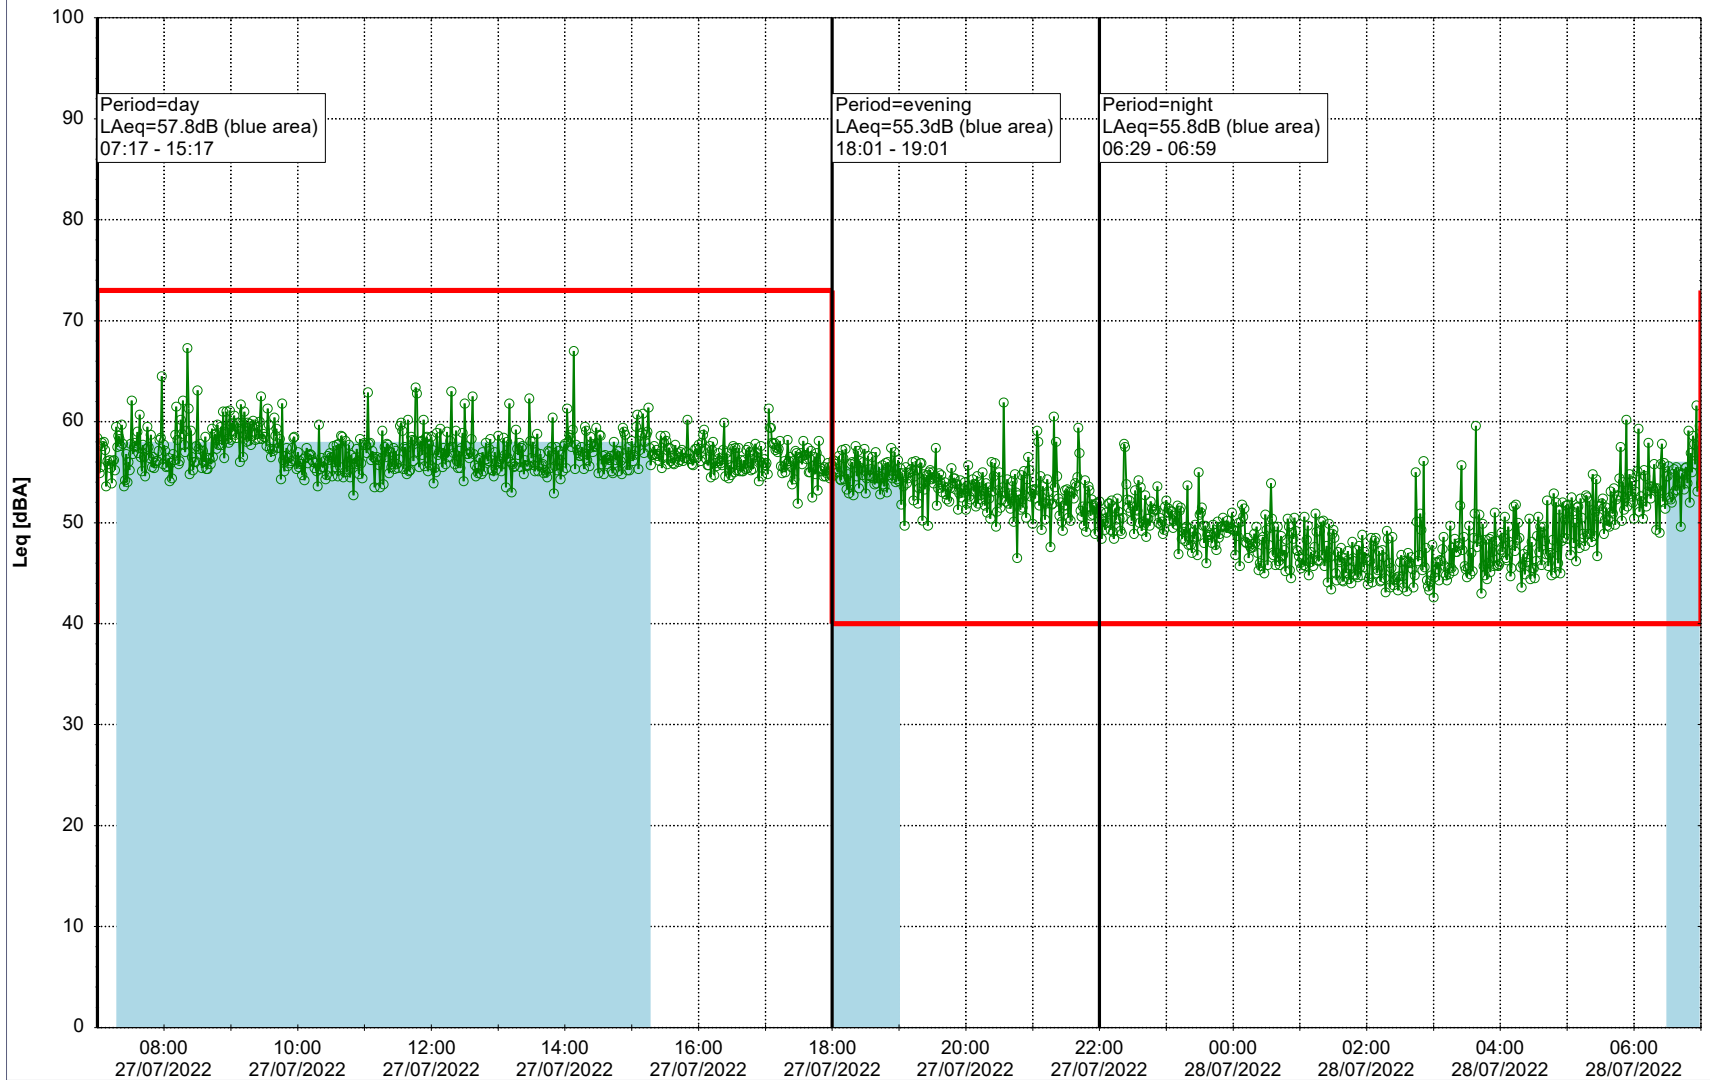

### Noise Time Related Diagram

26/07/2022  
27/07/2022

○ ○ ○ ○ HOL\_NS01

**Project:** Kronos Sydhavnen  
**Construction:** Havneholmen  
**Location:** N-V

Plan View

Remarks

...

### Noise Time Related Diagram

27/07/2022  
28/07/2022

○ ○ ○ ○ HOL\_NS01

**Project:** Kronos Sydhavnen  
**Construction:** Havneholmen  
**Location:** N-V

Plan View

Remarks

...