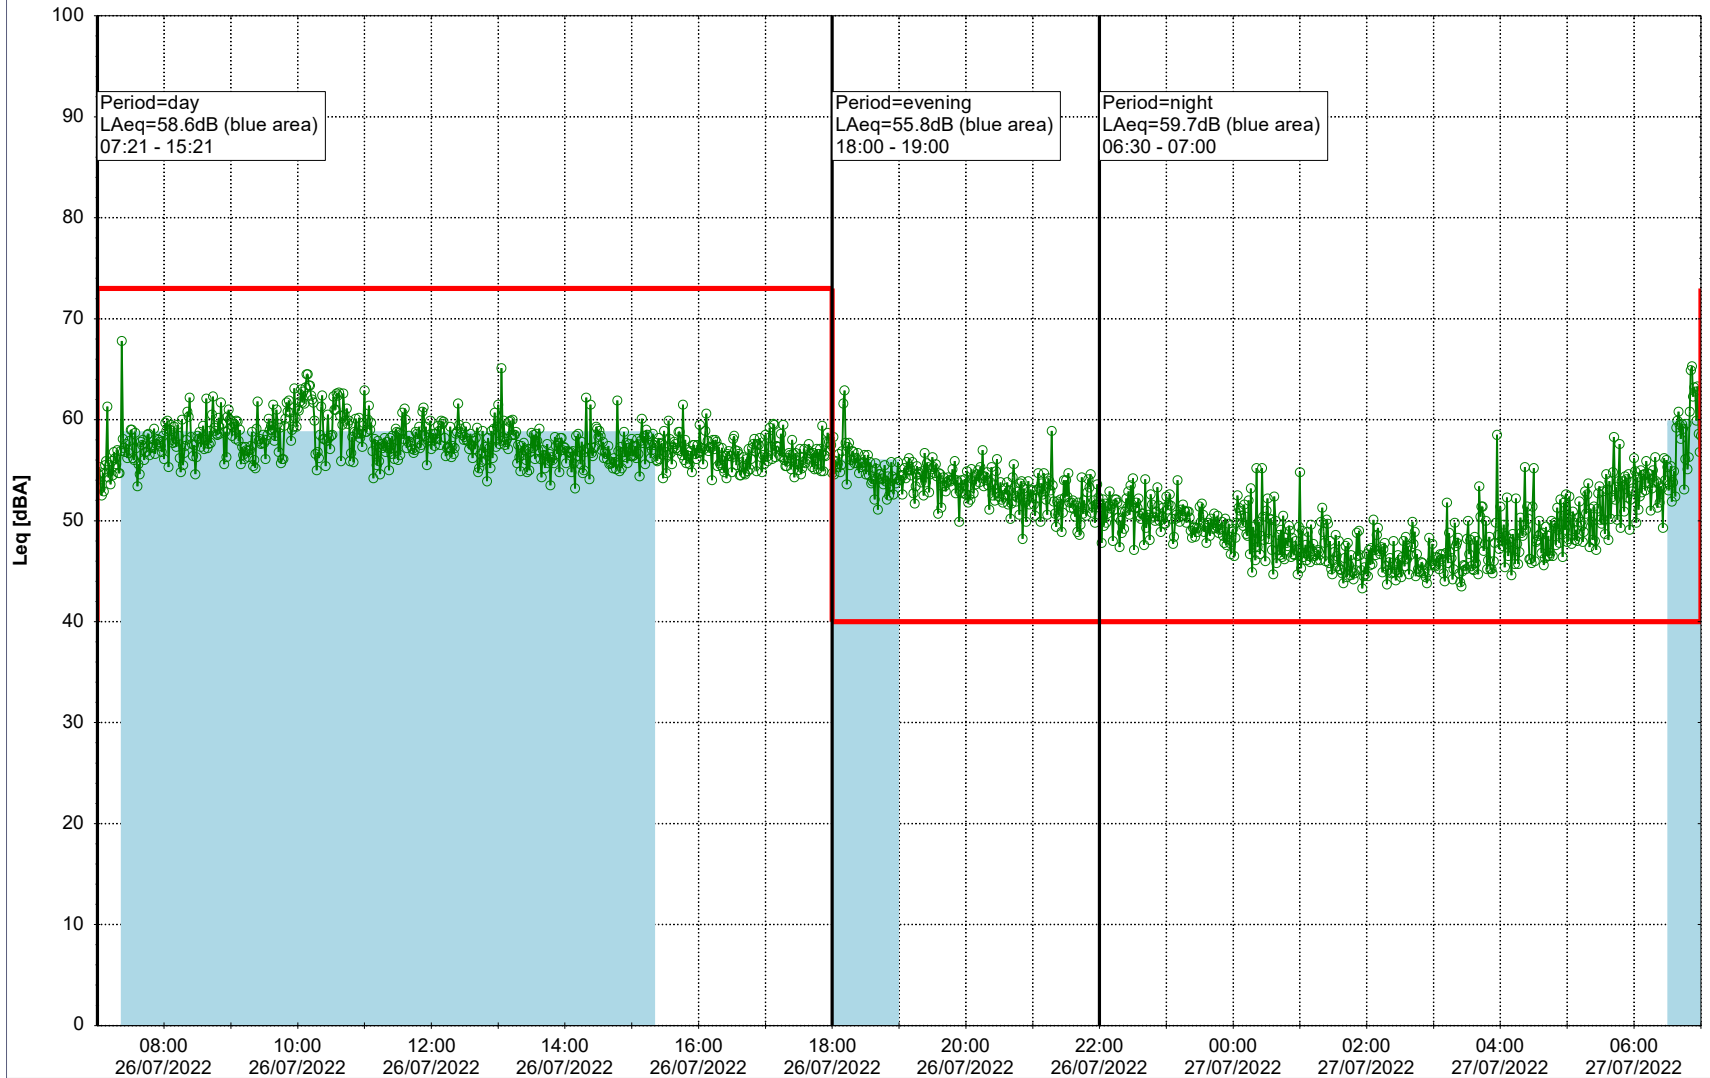

**Project:** Kronos Sydhavnen  
**Construction:** Havneholmen  
**Location:** N-V

Plan View

Remarks

...

### Noise Time Related Diagram

26/07/2022  
27/07/2022

○ ○ ○ ○ HOL\_NS01

**Project:** Kronos Sydhavnen  
**Construction:** Havneholmen  
**Location:** N-V

Plan View

Remarks

...

### Noise Time Related Diagram

27/07/2022  
28/07/2022

○ ○ ○ ○ HOL\_NS01

**Project:** Kronos Sydhavnen  
**Construction:** Havneholmen  
**Location:** N-V

Plan View

Remarks

...