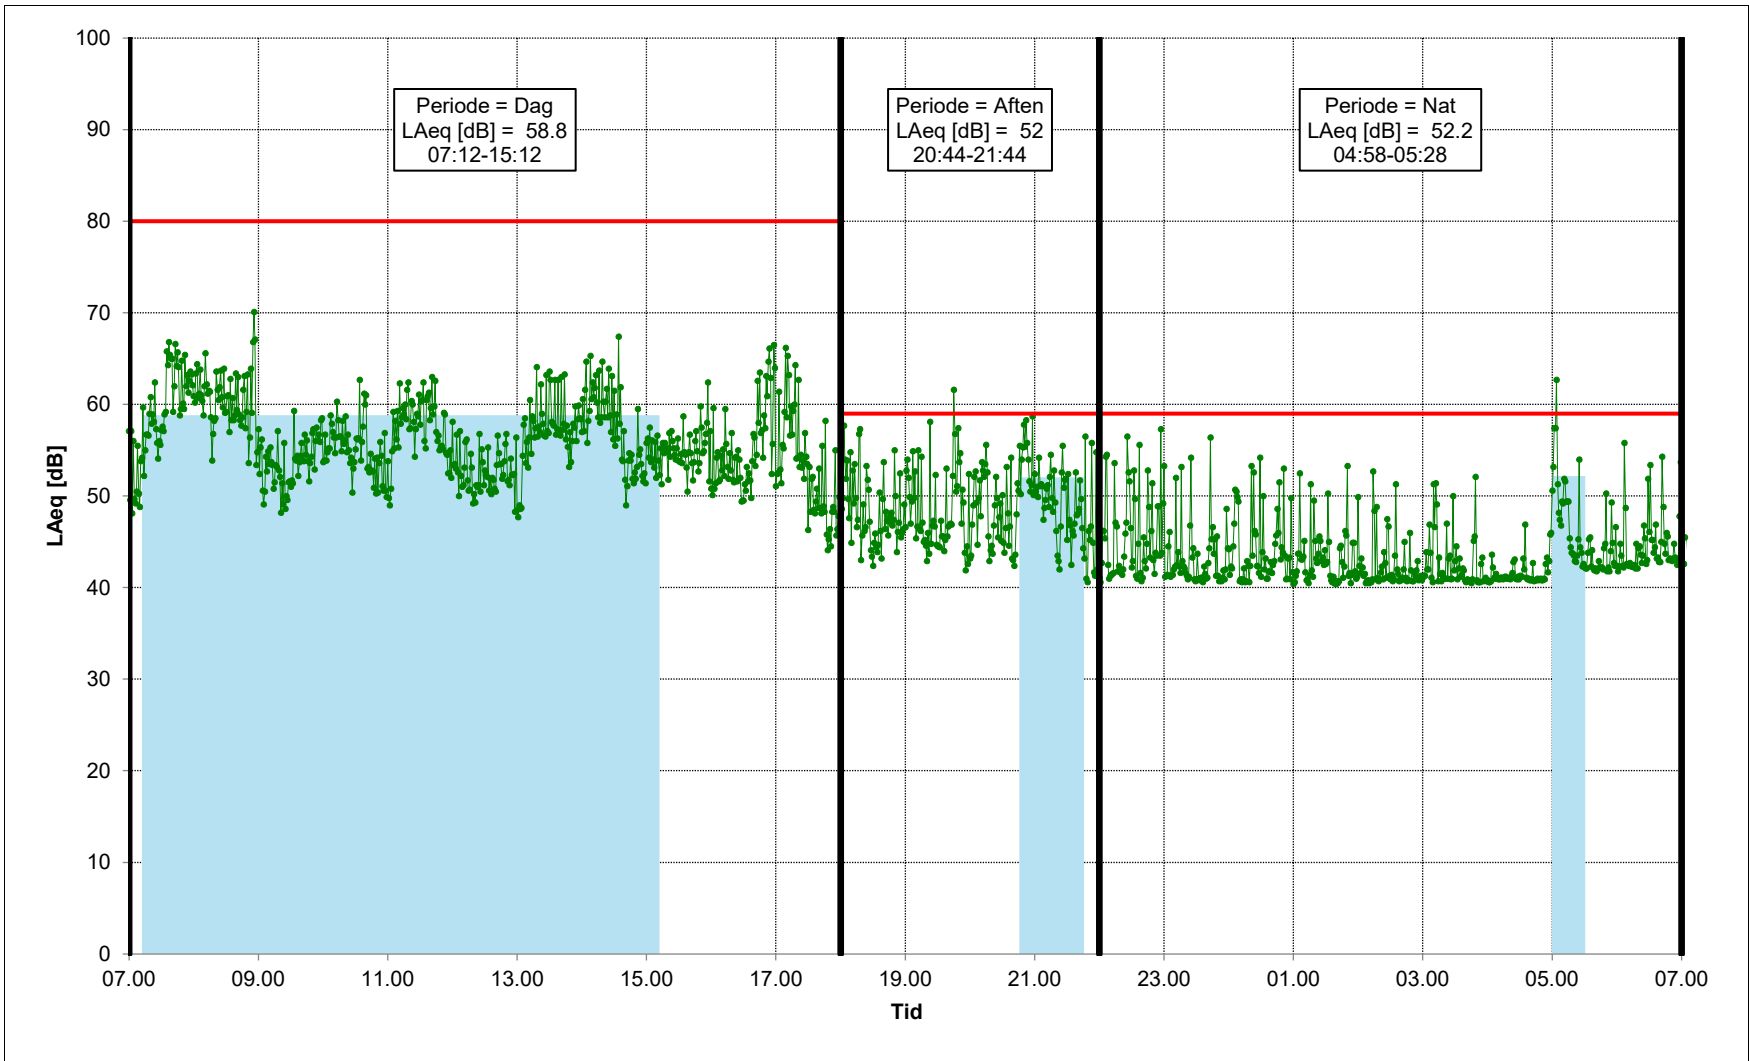

Scenarie **Dage**
 Dag : 7 - 18
 Aften : 18 - 22
 Nat : 22 - 7

dB Corr: -6

Støjdigram

24-08-2023
25-08-2023

S50-13057

Noter

Scenarie **Dage**
Dag : 7 - 18
Aften : 18 - 22
Nat : 22 - 7

dB Corr: -6

Støjdigram

25-08-2023
26-08-2023

S50-13057

Noter

Scenarie **Dage**
 Dag : 7 - 18
 Aften : 18 - 22
 Nat : 22 - 7

dB Corr: -6

Støjdigram

26-08-2023
27-08-2023

S50-13057

Noter

Scenarie **Lørdage**
Dag : 9 - 16
Aften : 16 - 22
Nat : 22 - 9

dB Corr: -6

Støjdigram

27-08-2023
28-08-2023

S50-13057

Noter