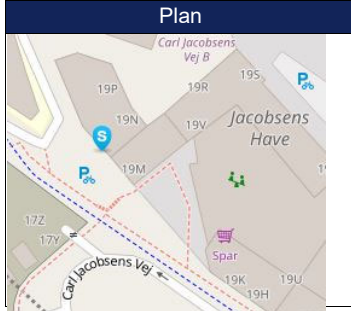

Støjdigram

25-08-2023
26-08-2023

S50-13057

Noter

Scenarie **Dage**
 Dag : 7 - 18
 Aften : 18 - 22
 Nat : 22 - 7

dB Corr: -6

Støjdigram

26-08-2023
27-08-2023

S50-13057

Noter

Scenarie **Lørdage**
Dag : 9 - 16
Aften : 16 - 22
Nat : 22 - 9

dB Corr: -6

Støjdigram

27-08-2023
28-08-2023

S50-13057

Noter