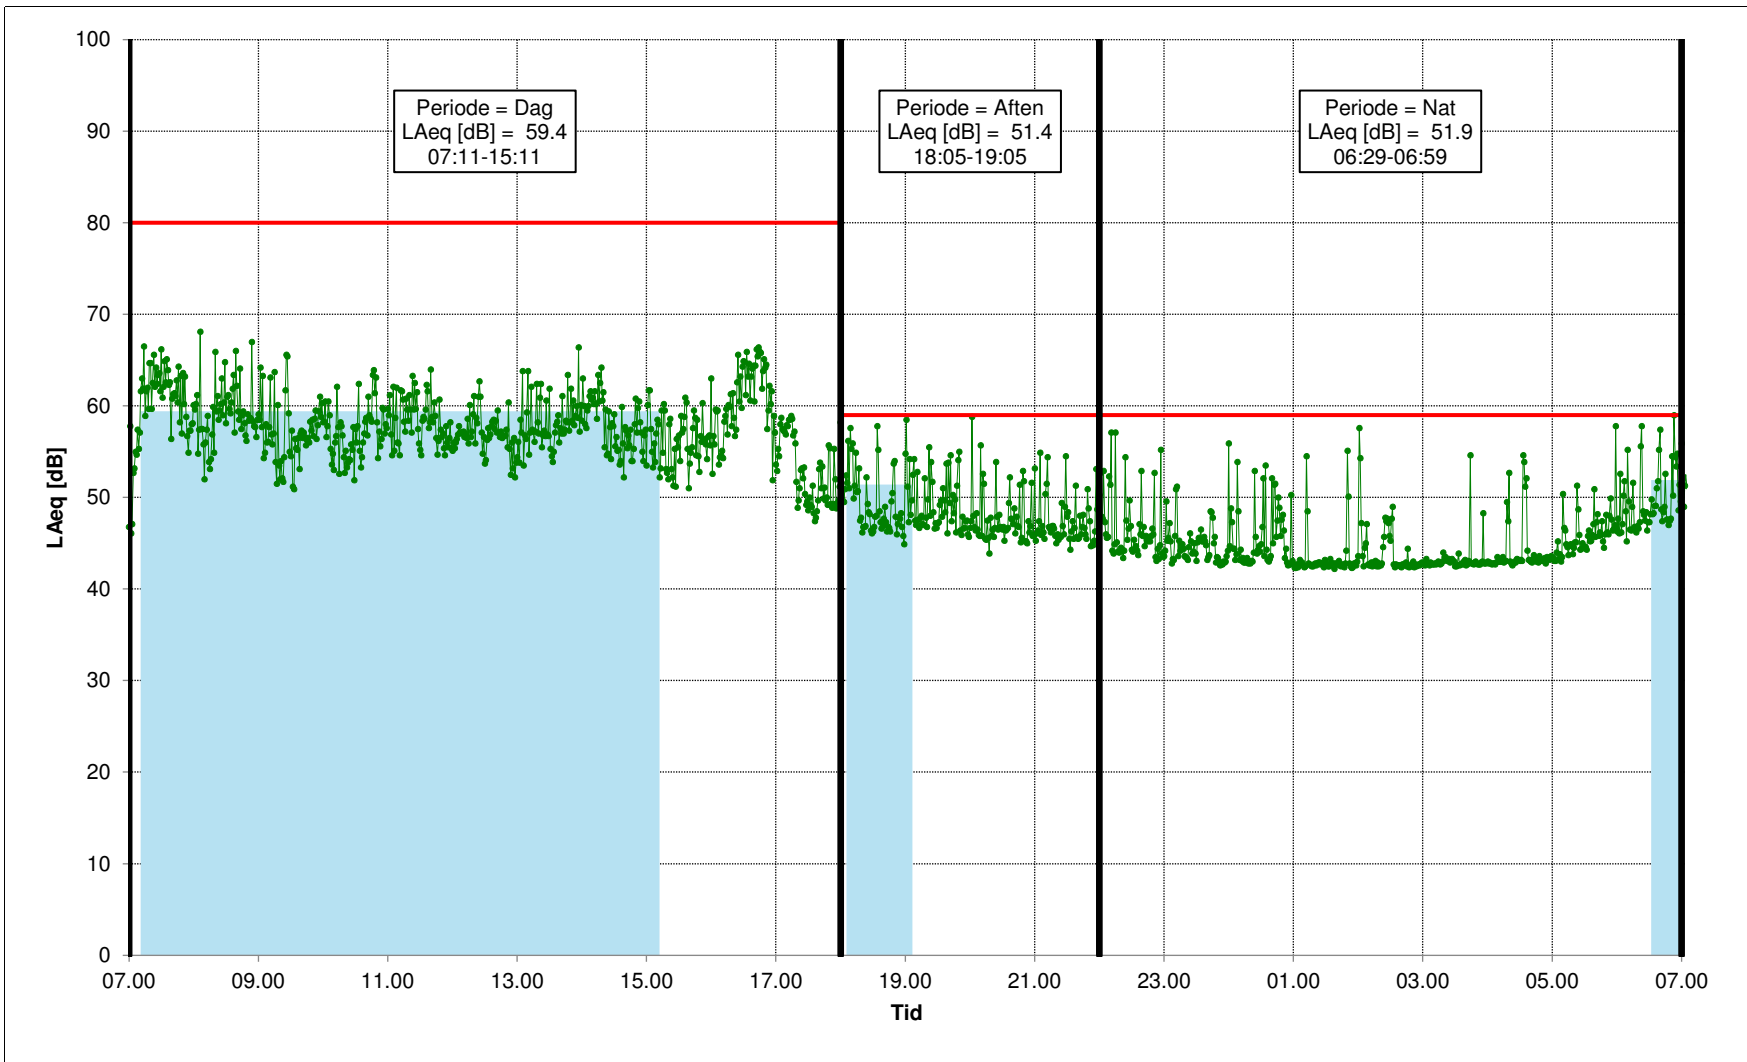

Noter

Scenarie **Dage**
Dag : 7 - 18
Aften : 18 - 22
Nat : 22 - 7

dB Corr: -6