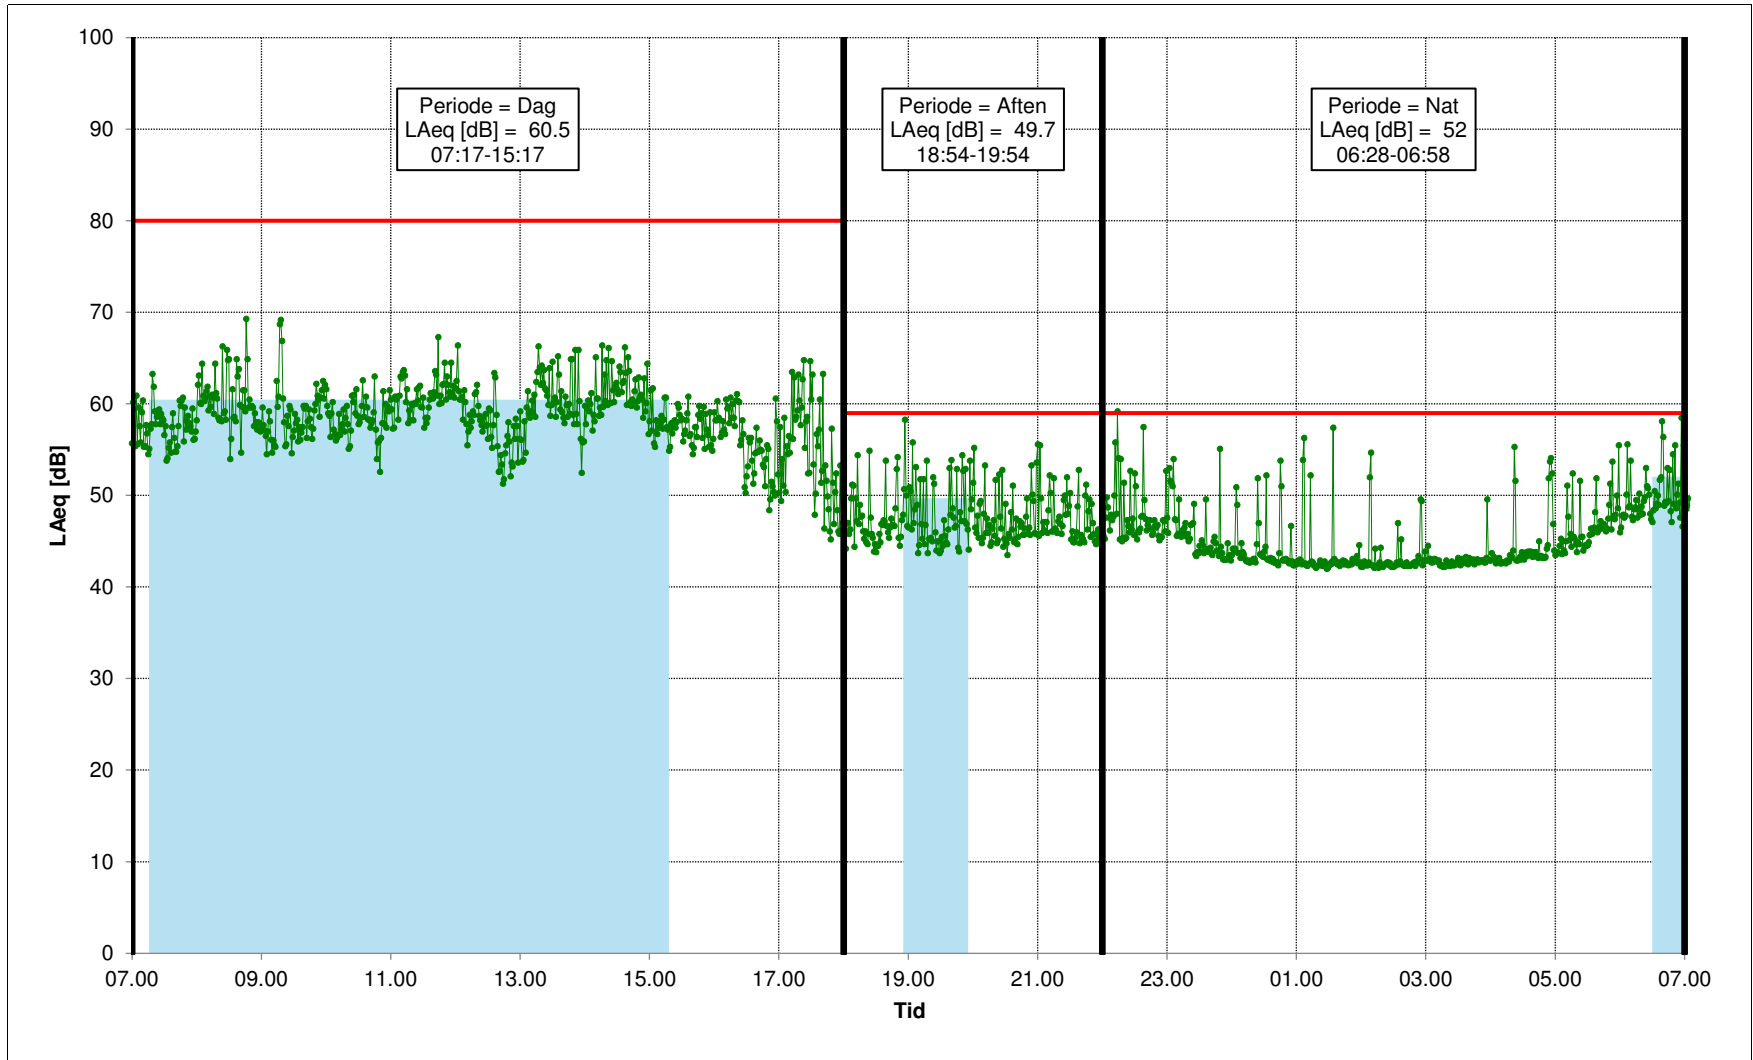

Noter

Scenarie **Dage**
Dag : 7 - 18
Aften : 18 - 22
Nat : 22 - 7

dB Corr: -6