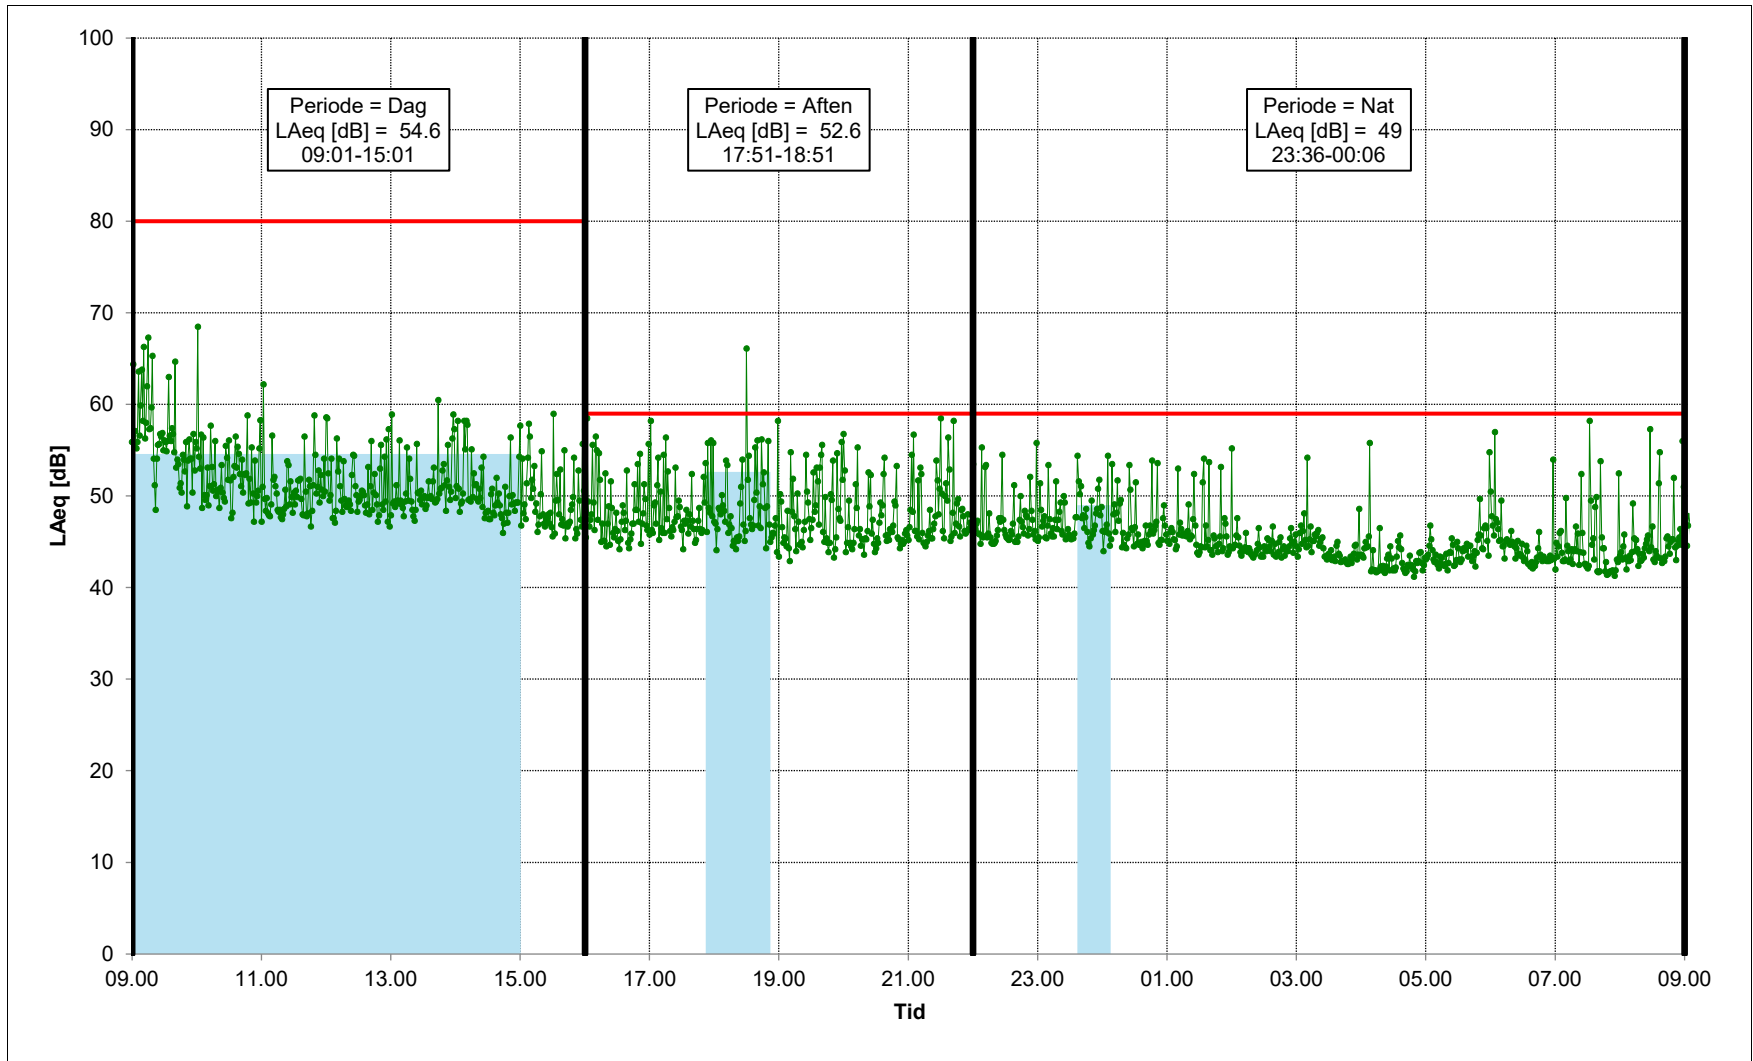

Scenarie **Dage**
 Dag : 7 - 18
 Aften : 18 - 22
 Nat : 22 - 7

dB Corr: -6

Støjdigram

24-08-2023
25-08-2023

S50-13057

Noter

Scenarie **Dage**
Dag : 7 - 18
Aften : 18 - 22
Nat : 22 - 7

dB Corr: -6

Støjdigram

25-08-2023
26-08-2023

S50-13057

Noter

Scenarie **Dage**
 Dag : 7 - 18
 Aften : 18 - 22
 Nat : 22 - 7

dB Corr: -6

Støjdigram

26-08-2023
27-08-2023

S50-13057

Noter

Scenarie **Lørdage**
Dag : 9 - 16
Aften : 16 - 22
Nat : 22 - 9

dB Corr: -6

Støjdigram

27-08-2023
28-08-2023

S50-13057

Noter