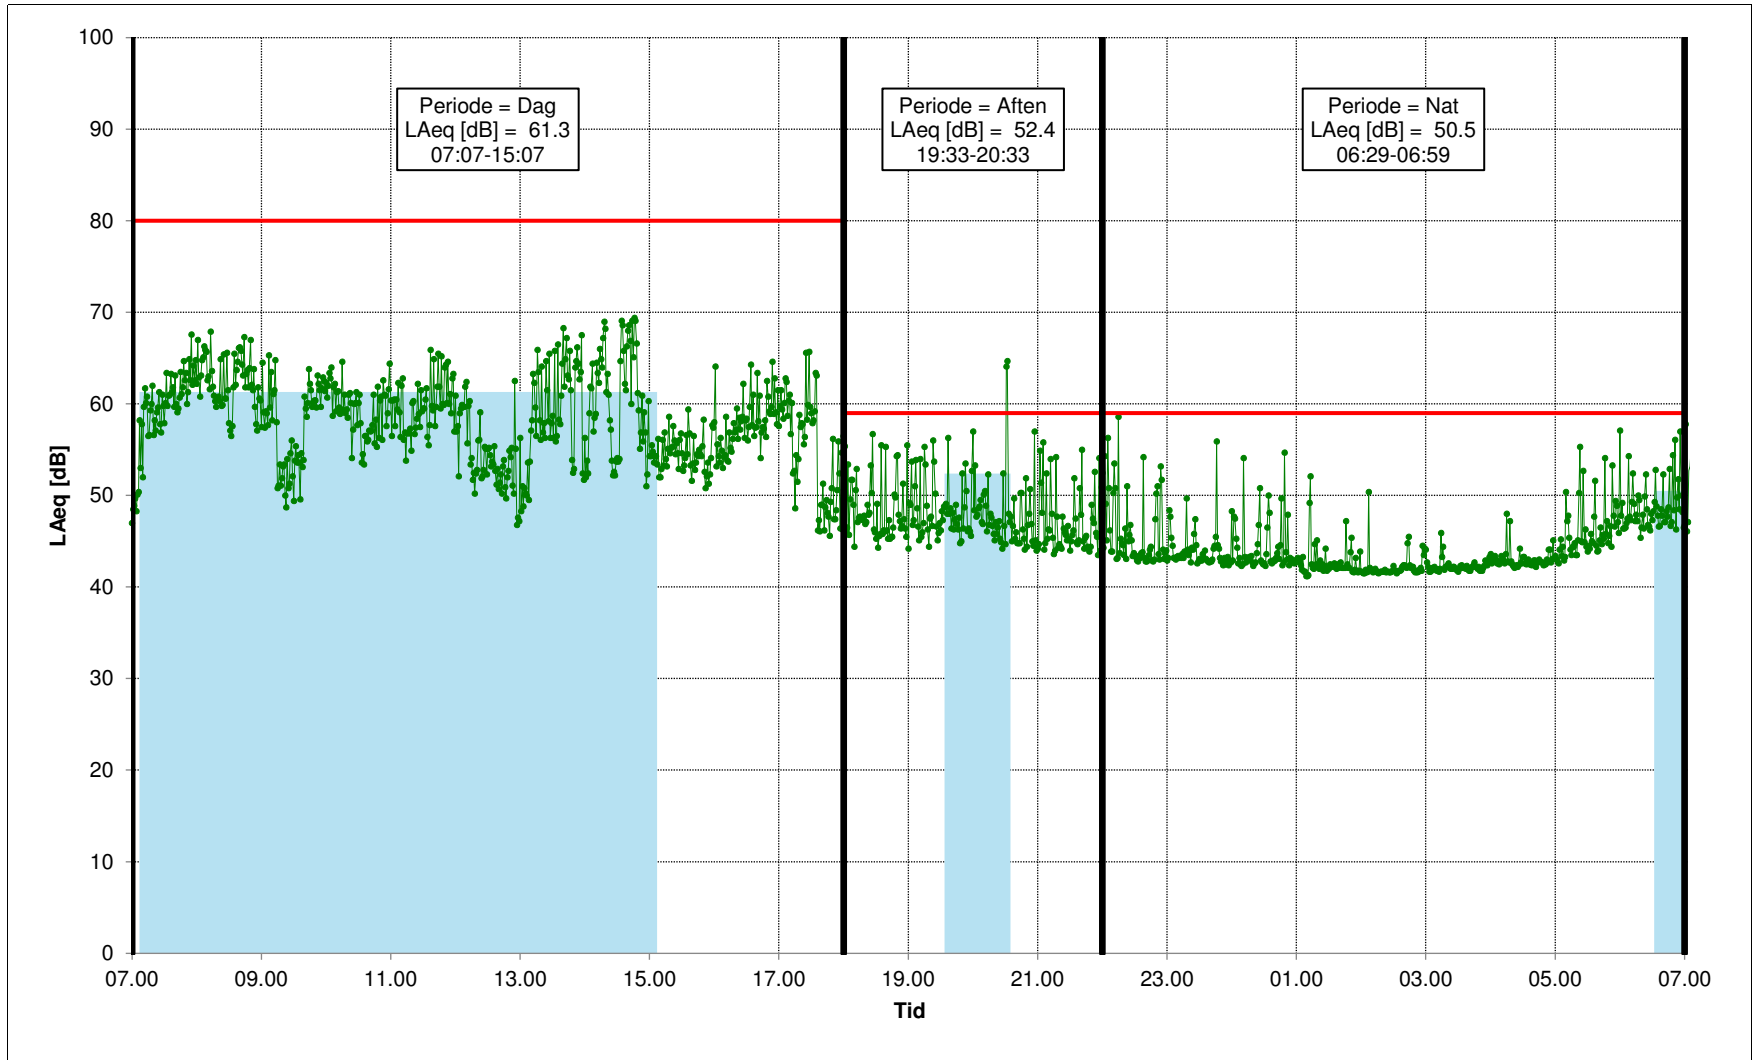

Noter

Scenarie **Dage**
Dag : 7 - 18
Aften : 18 - 22
Nat : 22 - 7

dB Corr: -6