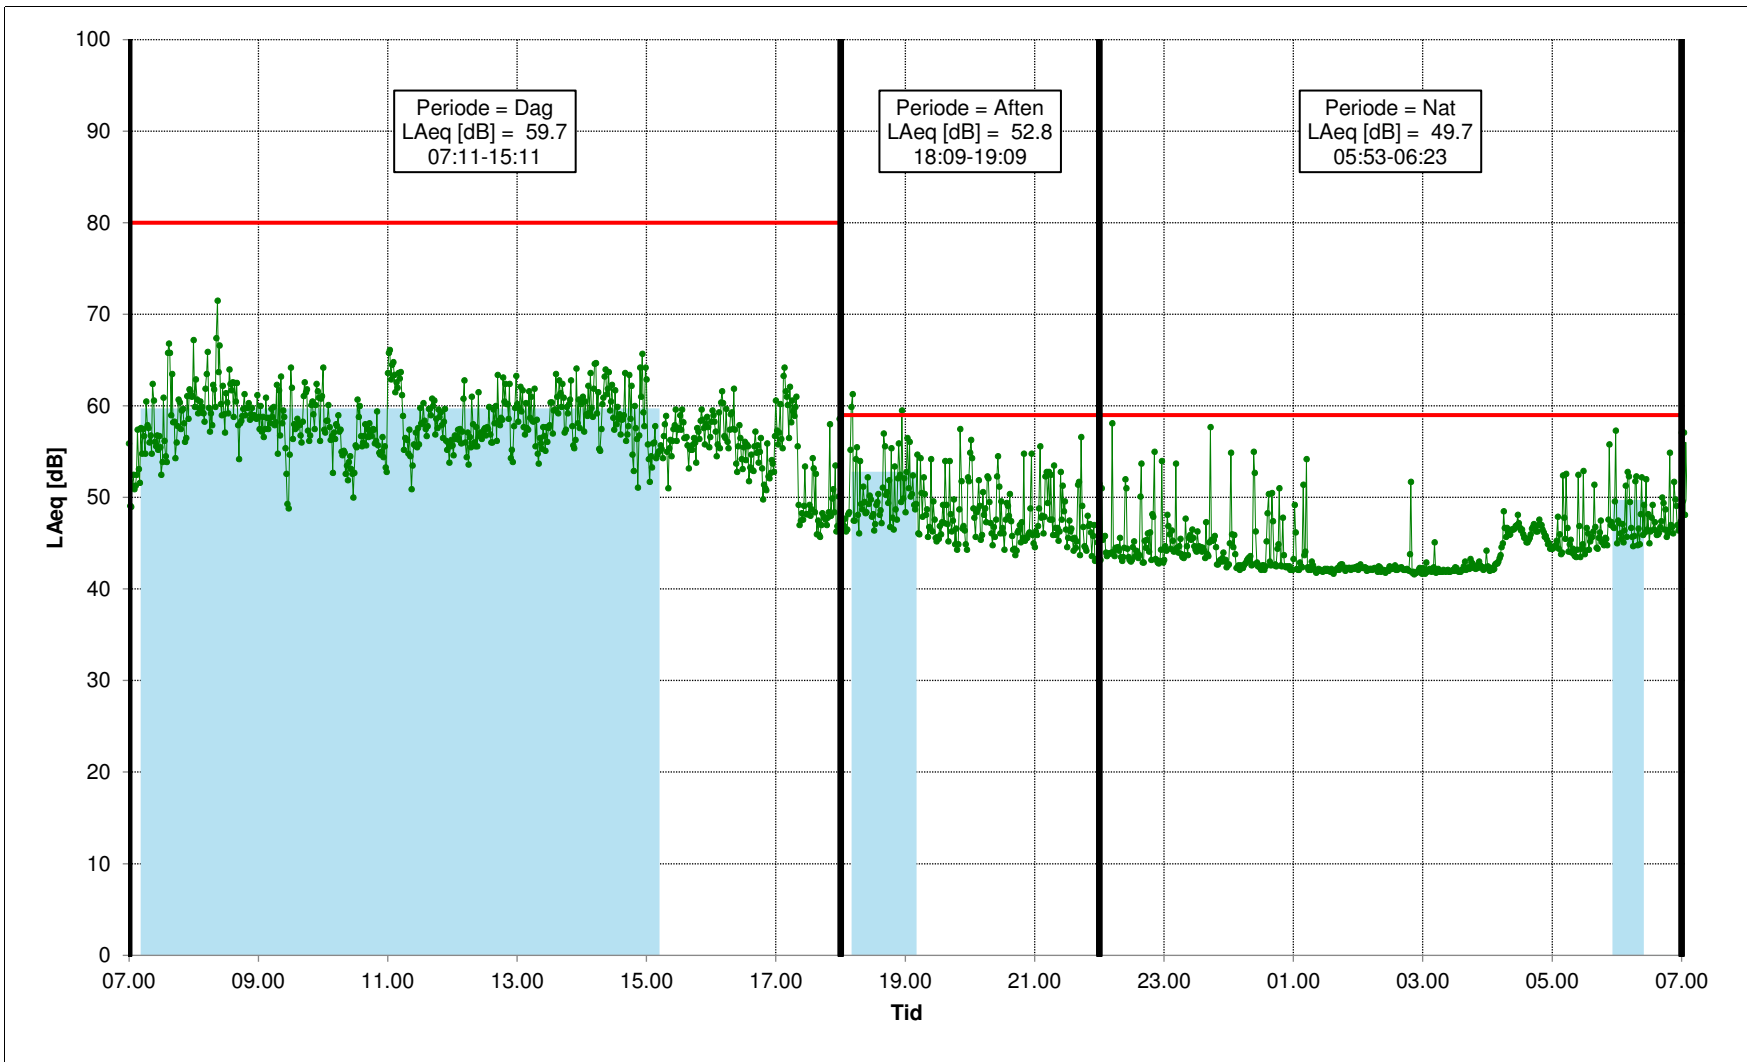

S50-13057

Noter

Scenarie **Dage**
Dag : 7 - 18
Aften : 18 - 22
Nat : 22 - 7

dB Corr: -6

Støjdigram

23-08-2023
24-08-2023

S50-13057

Noter

Scenarie **Dage**
 Dag : 7 - 18
 Aften : 18 - 22
 Nat : 22 - 7

dB Corr: -6

Støjdigram

24-08-2023
25-08-2023

S50-13057

Noter

Scenarie **Dage**
Dag : 7 - 18
Aften : 18 - 22
Nat : 22 - 7

dB Corr: -6

Støjdigram

25-08-2023
26-08-2023

S50-13057

Noter

Scenarie **Dage**
 Dag : 7 - 18
 Aften : 18 - 22
 Nat : 22 - 7

dB Corr: -6

Støjdigram

26-08-2023
27-08-2023

S50-13057

Noter

Scenarie **Lørdage**
Dag : 9 - 16
Aften : 16 - 22
Nat : 22 - 9

dB Corr: -6

Støjdigram

27-08-2023
28-08-2023

S50-13057

Noter