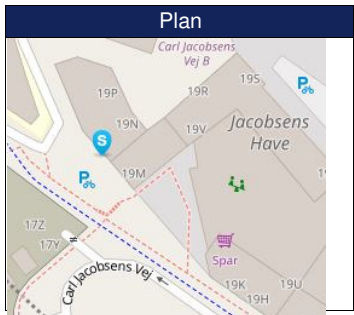

Støjdigram

23-08-2023
24-08-2023

S50-13057

Noter

Scenarie **Dage**
Dag : 7 - 18
Aften : 18 - 22
Nat : 22 - 7

dB Corr: -6