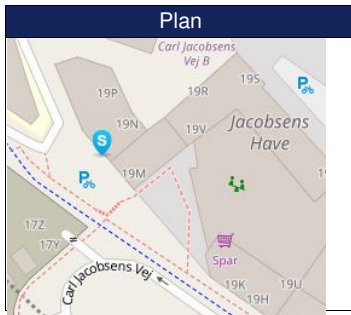

Scenarie **Dage**
 Dag : 7 - 18
 Aften : 18 - 22
 Nat : 22 - 7

dB Corr: -6

Støjdigram

24-08-2023
25-08-2023

S50-13057

Noter

Scenarie **Dage**
Dag : 7 - 18
Aften : 18 - 22
Nat : 22 - 7

dB Corr: -6