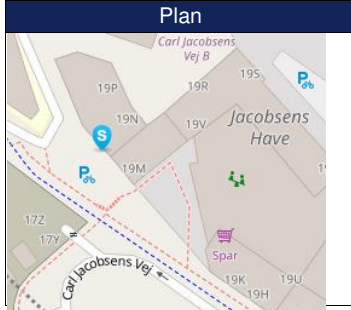

Støjdigram

21-08-2023
22-08-2023

S50-13057

Noter

Scenarie **Dage**
Dag : 7 - 18
Aften : 18 - 22
Nat : 22 - 7

dB Corr: -6

Støjdigram

22-08-2023
23-08-2023