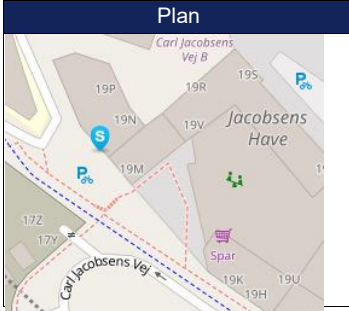

Scenarie **Dage**
 Dag : 7 - 18
 Aften : 18 - 22
 Nat : 22 - 7

dB Corr: -6

Støjdigram

24-08-2023
25-08-2023

S50-13057

Noter

Scenarie **Dage**
Dag : 7 - 18
Aften : 18 - 22
Nat : 22 - 7

dB Corr: -6