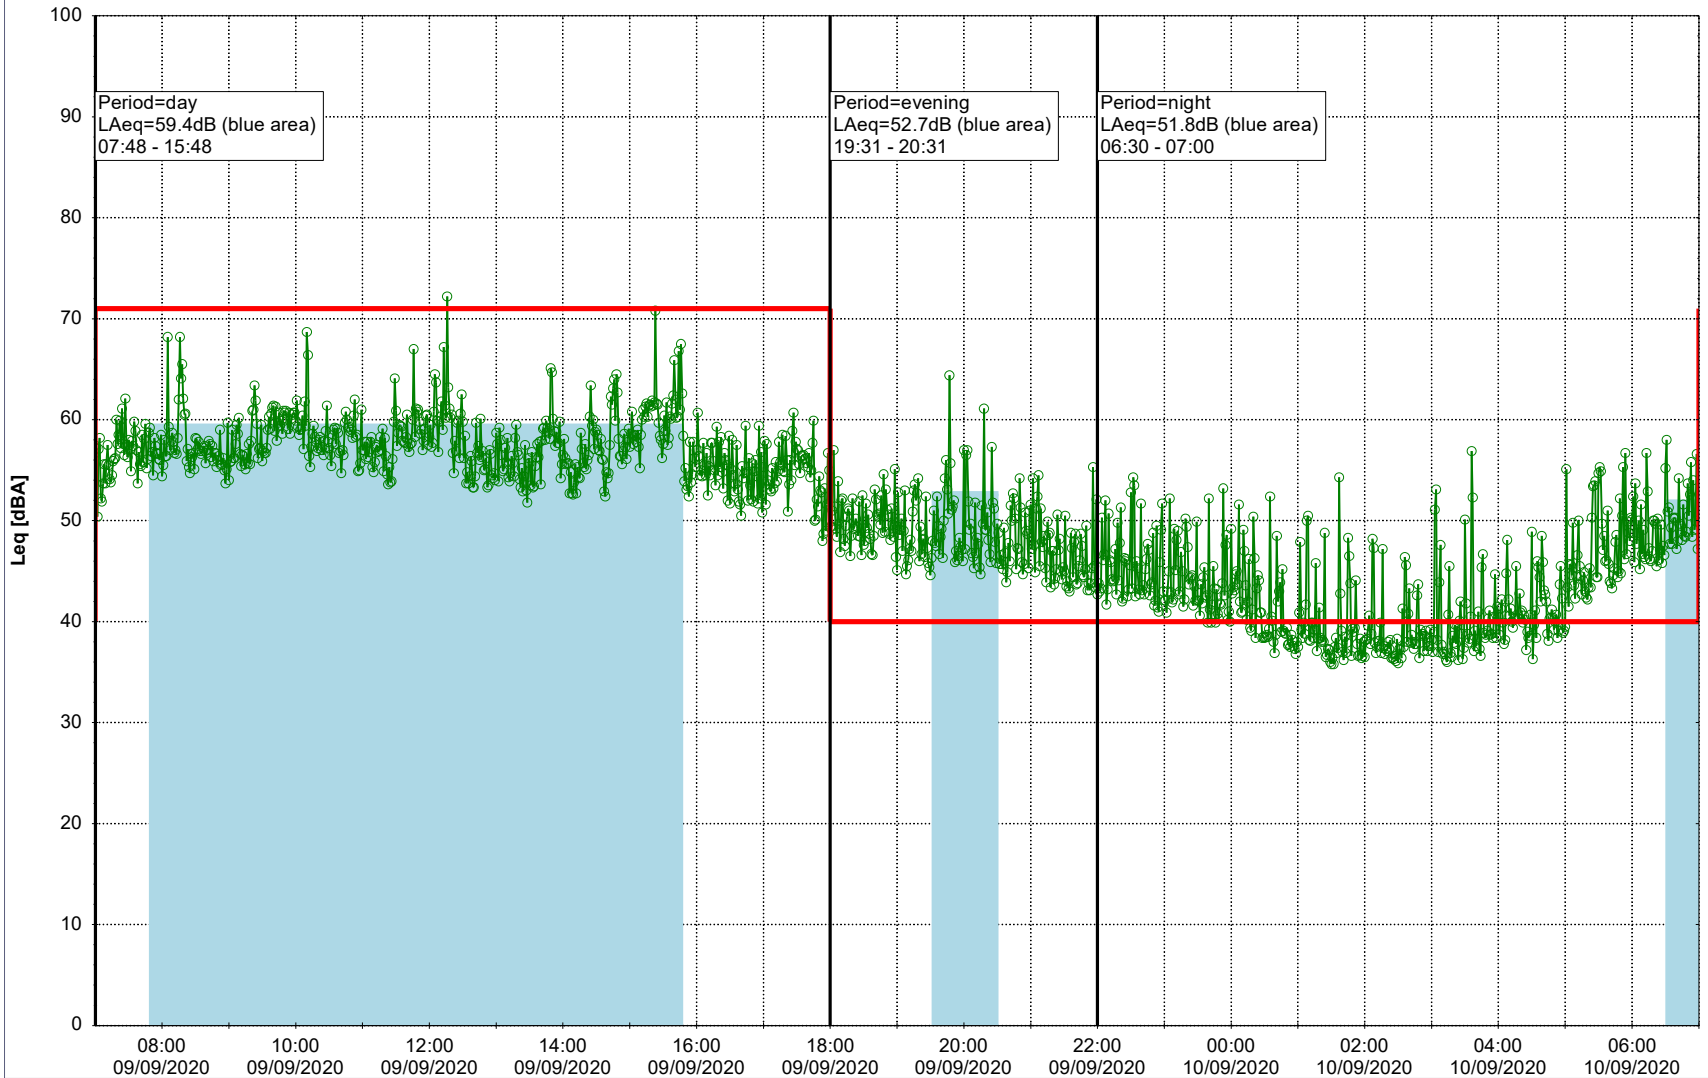

### Noise Time Related Diagram

○ ○ ○ ○ NEL\_NS01

**Project:** Kronos Sydhavnen  
**Construction:** Ny Ellebjerg  
**Location:** N-V

Plan View

Remarks

...

### Noise Time Related Diagram

09/09/2020  
10/09/2020

○ NEL\_NS01

**Project:** Kronos Sydhavnen  
**Construction:** Ny Ellebjerg  
**Location:** N-V

Plan View

Remarks

...

### Noise Time Related Diagram

10/09/2020  
11/09/2020

○○○ NEL\_NS01

**Project:** Kronos Sydhavnen  
**Construction:** Ny Ellebjerg  
**Location:** N-V

Plan View

Remarks

...