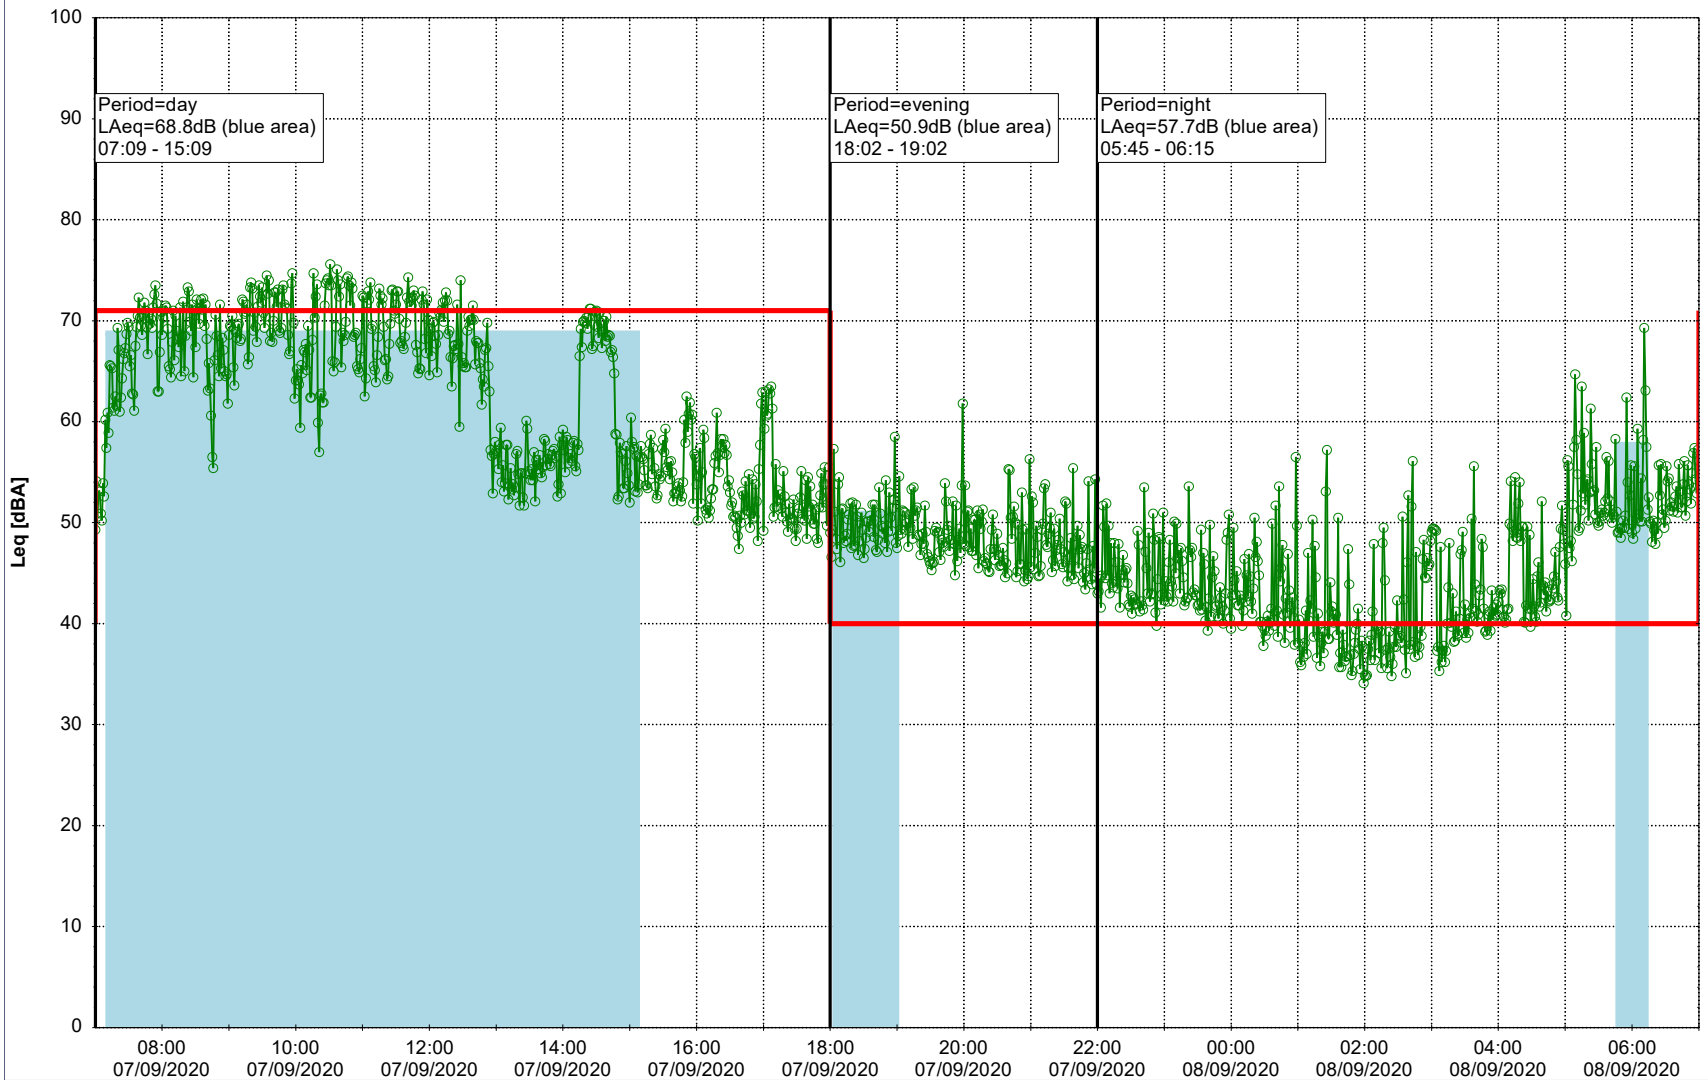

**Project:** Kronos Sydhavnen  
**Construction:** Ny Ellebjerg  
**Location:** N-V

Plan View

Remarks

...

### Noise Time Related Diagram

07/09/2020

08/09/2020

○ ○ ○ NEL\_NS01

**Project:** Kronos Sydhavnen  
**Construction:** Ny Ellebjerg  
**Location:** N-V

08/09/2020  
09/09/2020

Plan View

Remarks

### Noise Time Related Diagram

○ ○ ○ ○ NEL\_NS01

**Project:** Kronos Sydhavnen  
**Construction:** Ny Ellebjerg  
**Location:** N-V

Plan View

Remarks

...