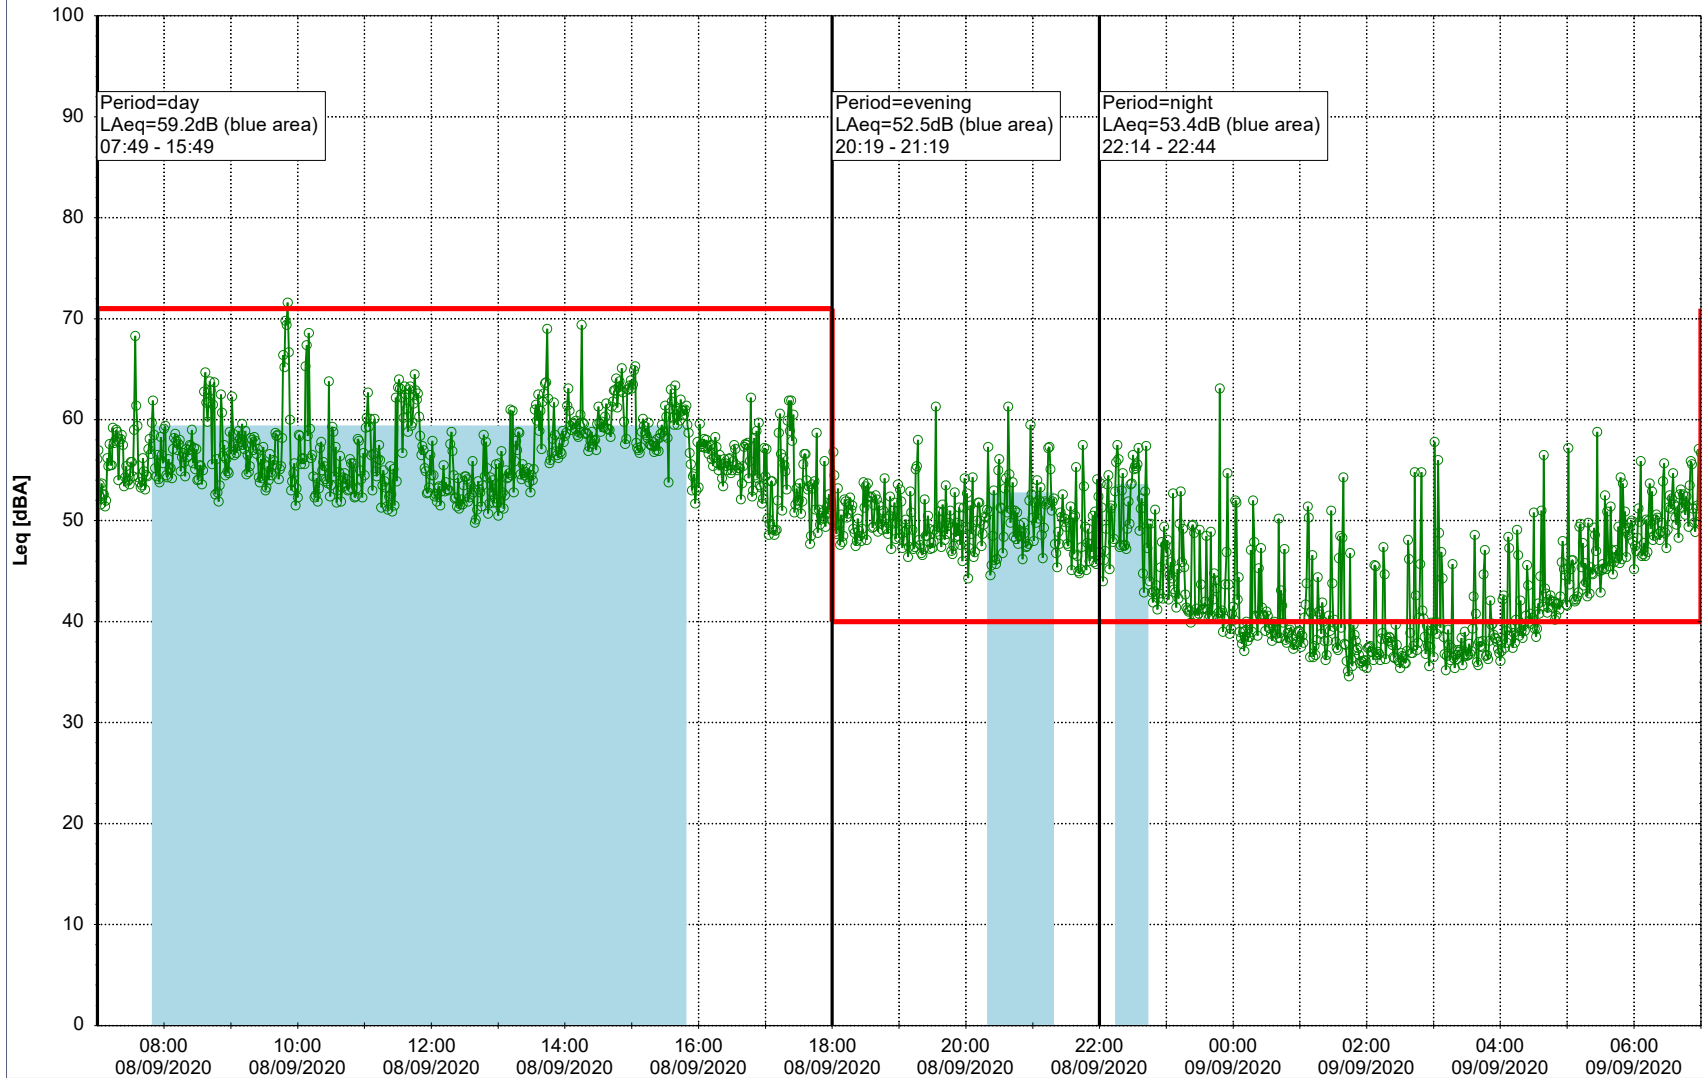

### Noise Time Related Diagram

07/09/2020

08/09/2020

○ ○ ○ NEL\_NS01

**Project:** Kronos Sydhavnen  
**Construction:** Ny Ellebjerg  
**Location:** N-V

08/09/2020  
09/09/2020

Plan View

Remarks

### Noise Time Related Diagram

○ ○ ○ ○ NEL\_NS01

**Project:** Kronos Sydhavnen  
**Construction:** Ny Ellebjerg  
**Location:** N-V

Plan View

Remarks

...