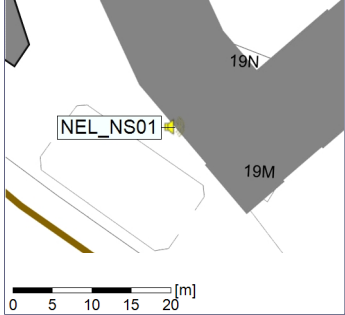

### Noise Time Related Diagram

09/09/2020  
10/09/2020

○ NEL\_NS01

**Project:** Kronos Sydhavnen  
**Construction:** Ny Ellebjerg  
**Location:** N-V

Plan View

Remarks

...