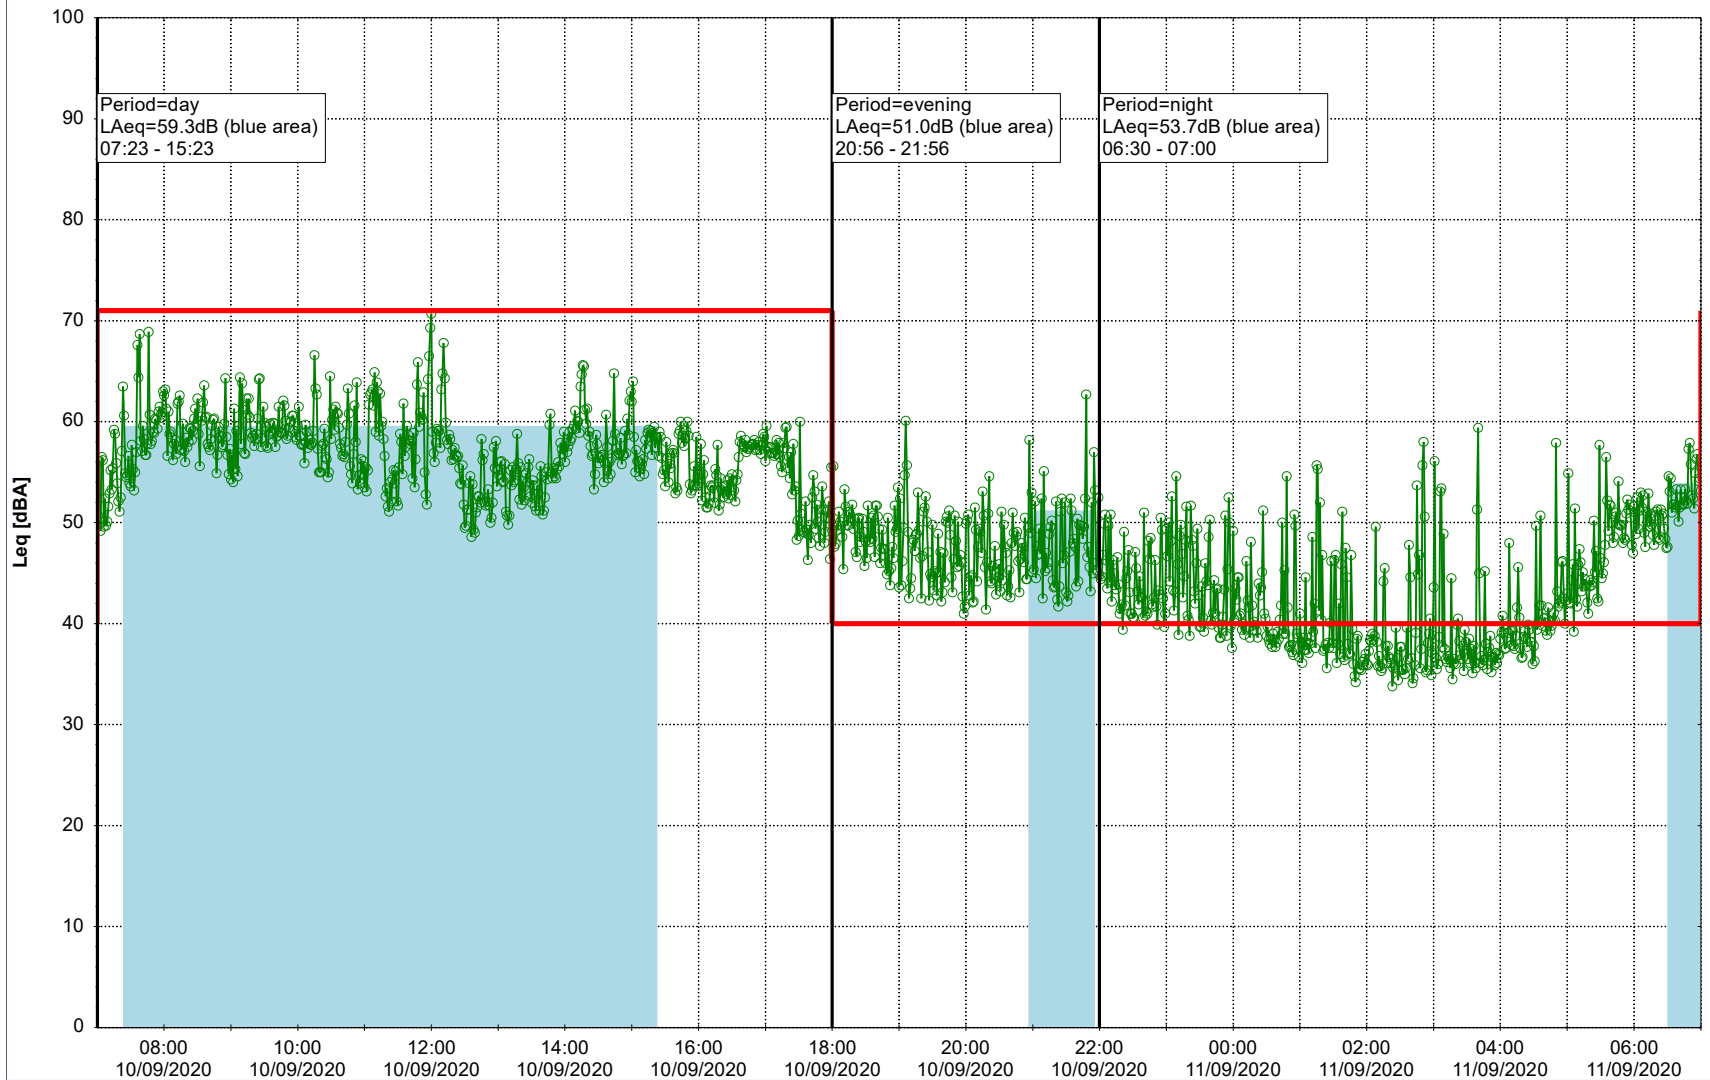

### Noise Time Related Diagram

09/09/2020  
10/09/2020

○ NEL\_NS01

**Project:** Kronos Sydhavnen  
**Construction:** Ny Ellebjerg  
**Location:** N-V

Plan View

Remarks

...

### Noise Time Related Diagram

10/09/2020  
11/09/2020

○○○ NEL\_NS01

**Project:** Kronos Sydhavnen  
**Construction:** Ny Ellebjerg  
**Location:** N-V

Plan View

Remarks

...

### Noise Time Related Diagram

11/09/2020

12/09/2020

○ ○ ○ ○ NEL\_NS01

**Project:** Kronos Sydhavnen  
**Construction:** Ny Ellebjerg  
**Location:** N-V

Plan View

Remarks

...

### Noise Time Related Diagram

12/09/2020

13/09/2020

○ ○ ○ ○ NEL\_NS01

Project: Kronos Sydhavnen  
Construction: Ny Ellebjerg  
Location: N-V

Plan View

Remarks

...