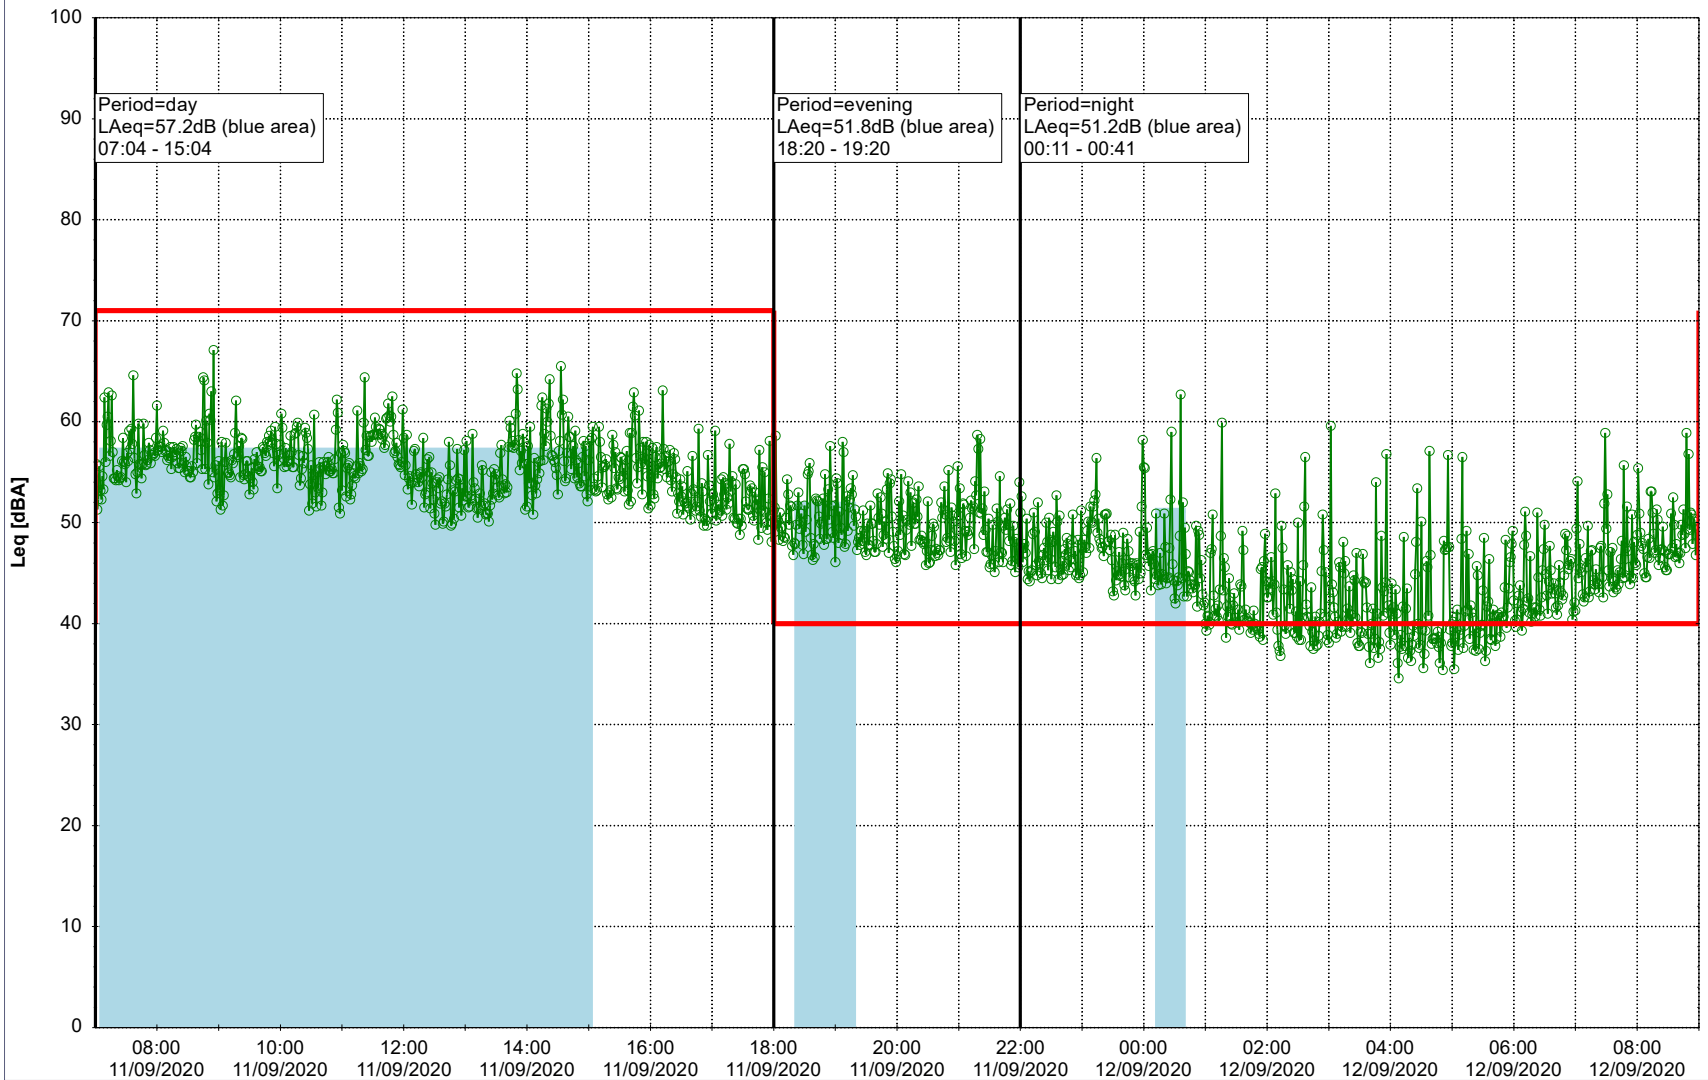

### Noise Time Related Diagram

10/09/2020  
11/09/2020

○○○ NEL\_NS01

**Project:** Kronos Sydhavnen  
**Construction:** Ny Ellebjerg  
**Location:** N-V

Plan View

Remarks

...

### Noise Time Related Diagram

11/09/2020

12/09/2020

○ ○ ○ ○ NEL\_NS01

**Project:** Kronos Sydhavnen  
**Construction:** Ny Ellebjerg  
**Location:** N-V

Plan View

Remarks

...

### Noise Time Related Diagram

12/09/2020

13/09/2020

○ ○ ○ ○ NEL\_NS01

Project: Kronos Sydhavnen  
Construction: Ny Ellebjerg  
Location: N-V

Plan View

Remarks

...