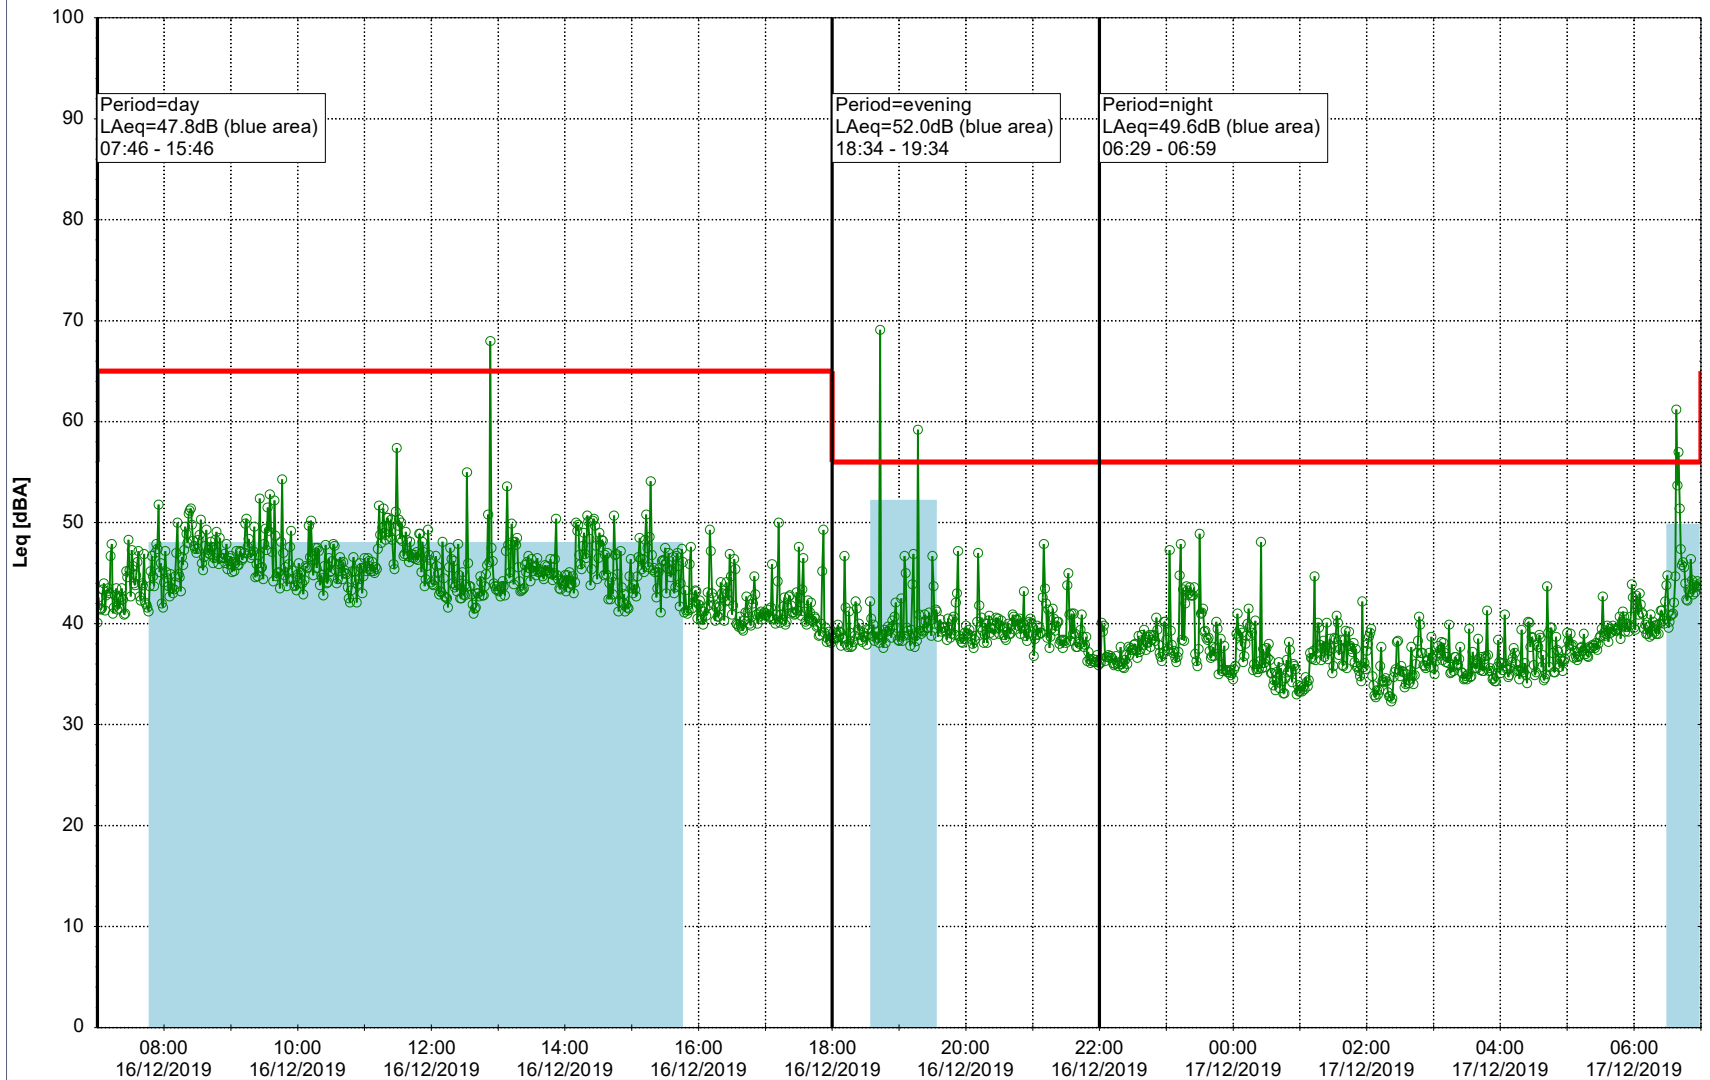

Project: Kronos Sydhavnen  
Construction: Enghave Brygge  
Location: N-V

Plan View

Remarks

...

### Noise Time Related Diagram

16/12/2019  
17/12/2019

○○○ EBR-OVK\_NS01

**Project:** Kronos Sydhavnen  
**Construction:** Enghave Brygge  
**Location:** N-V

Plan View

Remarks

...

### Noise Time Related Diagram

17/12/2019  
18/12/2019

○○○ EBR-OVK\_NS01

**Project:** Kronos Sydhavnen  
**Construction:** Enghave Brygge  
**Location:** N-V

Plan View

Remarks

...

### Noise Time Related Diagram

18/12/2019  
19/12/2019

○○○ EBR-OVK\_NS01

**Project:** Kronos Sydhavnen  
**Construction:** Enghave Brygge  
**Location:** N-V

Plan View

Remarks

...