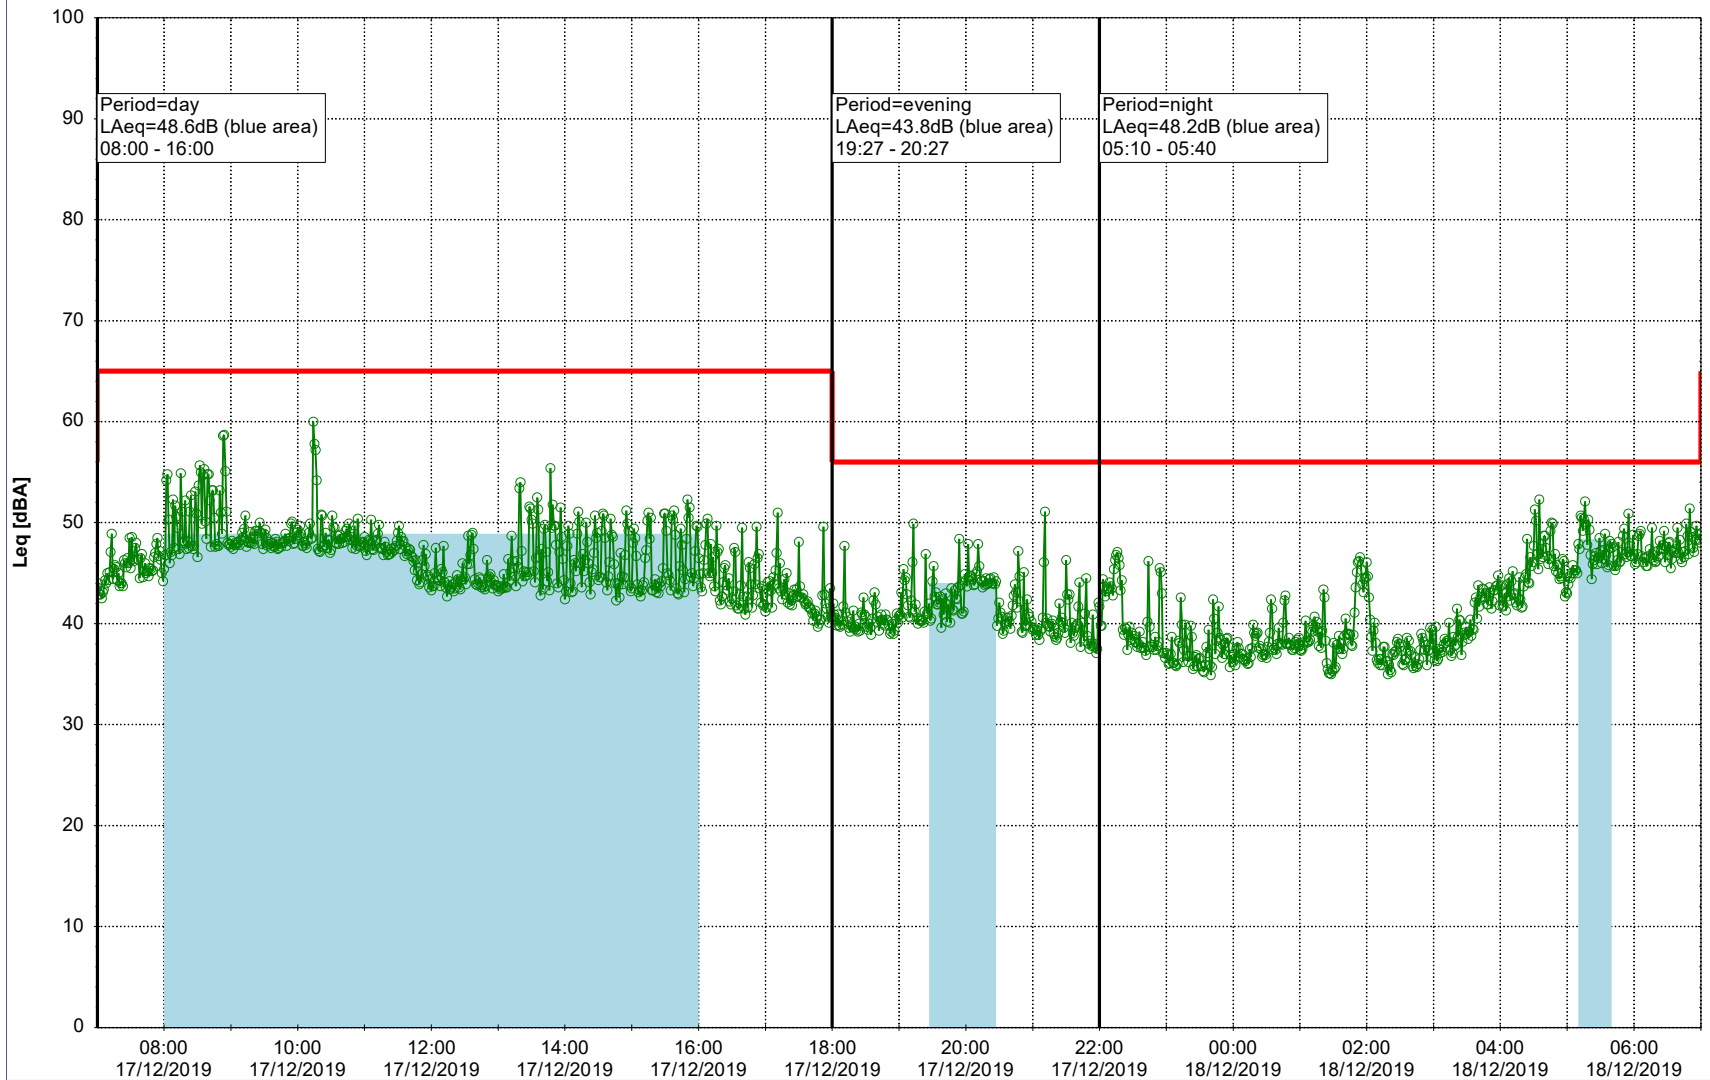

### Noise Time Related Diagram

16/12/2019  
17/12/2019

○○○ EBR-OVK\_NS01

**Project:** Kronos Sydhavnen  
**Construction:** Enghave Brygge  
**Location:** N-V

Plan View

Remarks

...

### Noise Time Related Diagram

17/12/2019  
18/12/2019

○○○ EBR-OVK\_NS01

**Project:** Kronos Sydhavnen  
**Construction:** Enghave Brygge  
**Location:** N-V

Plan View

Remarks

...

### Noise Time Related Diagram

18/12/2019  
19/12/2019

○○○ EBR-OVK\_NS01

**Project:** Kronos Sydhavnen  
**Construction:** Enghave Brygge  
**Location:** N-V

Plan View

Remarks

...