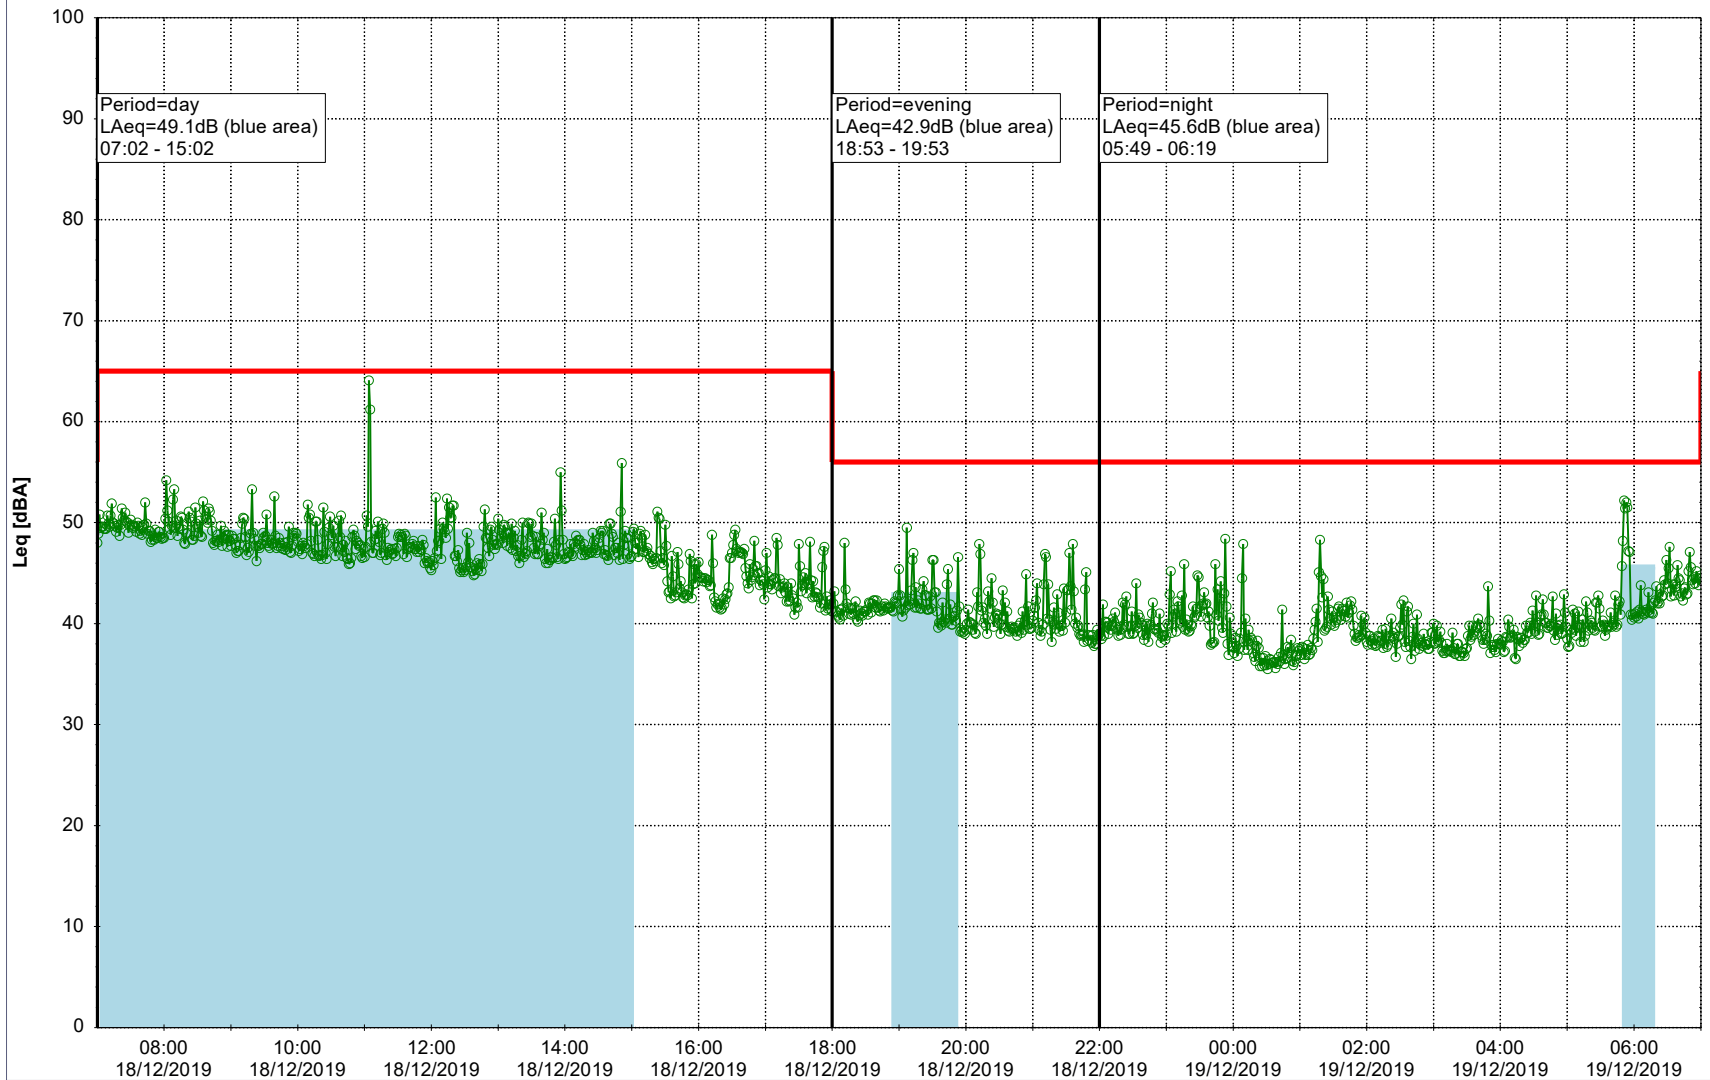

### Noise Time Related Diagram

17/12/2019  
18/12/2019

○○○ EBR-OVK\_NS01

**Project:** Kronos Sydhavnen  
**Construction:** Enghave Brygge  
**Location:** N-V

Plan View

Remarks

...

### Noise Time Related Diagram

18/12/2019  
19/12/2019

○○○ EBR-OVK\_NS01

**Project:** Kronos Sydhavnen  
**Construction:** Enghave Brygge  
**Location:** N-V

Plan View

Remarks

...