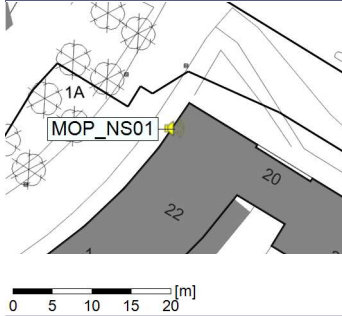

### Noise Time Related Diagram

17/08/2021  
18/08/2021

○○○○ MOP\_NS01

**Project:** Kronos Sydhavnen  
**Construction:** Mozarts Plads  
**Location:** N-V

Plan View

Remarks

...