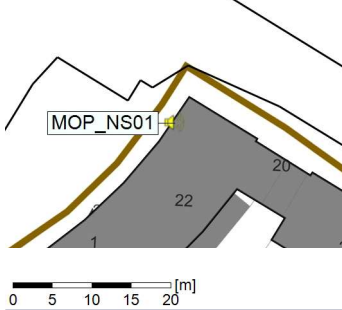

### Noise Time Related Diagram

21/08/2021  
22/08/2021

○○○○ MOP\_NS01

**Project:** Kronos Sydhavnen  
**Construction:** Mozarts Plads  
**Location:** N-V

Plan View

Remarks

...