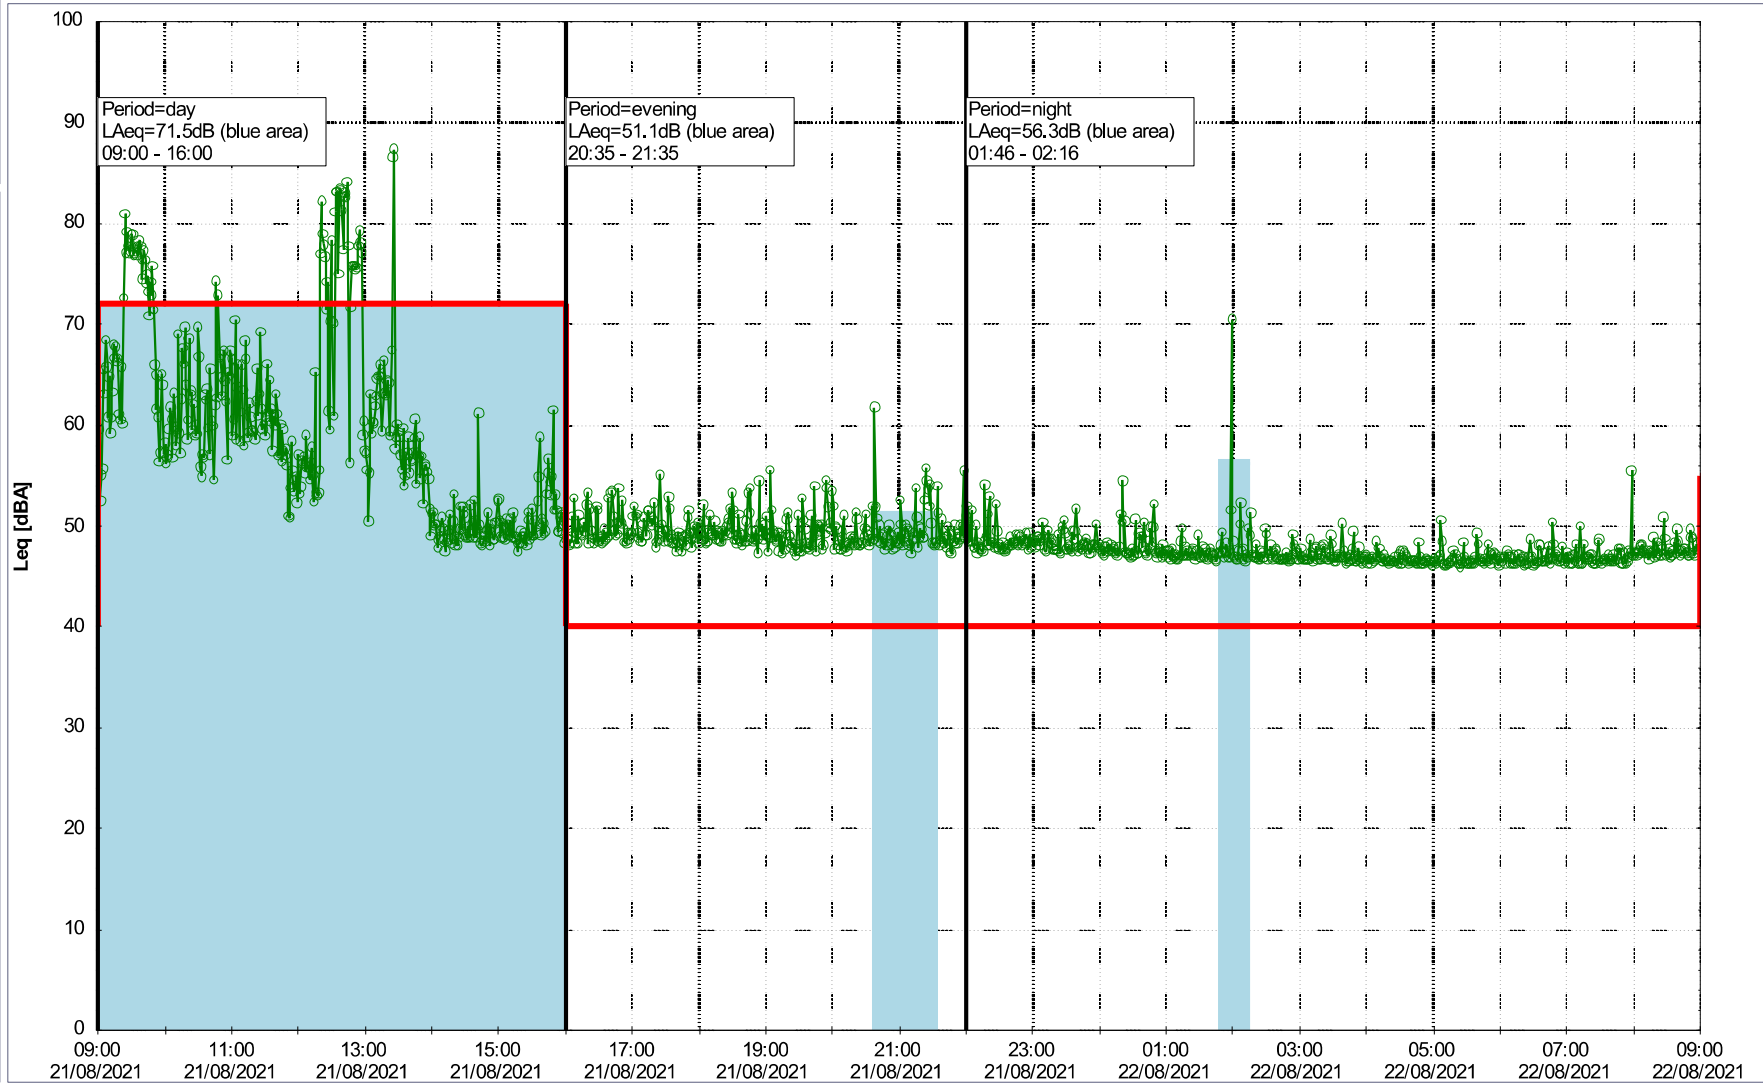

### Noise Time Related Diagram

20/08/2021  
21/08/2021

○○○○ MOP\_NS01

**Project:** Kronos Sydhavnen  
**Construction:** Mozarts Plads  
**Location:** N-V

Plan View

Remarks

...

### Noise Time Related Diagram

21/08/2021  
22/08/2021

○○○○ MOP\_NS01

**Project:** Kronos Sydhavnen  
**Construction:** Mozarts Plads  
**Location:** N-V

Plan View

Remarks

...