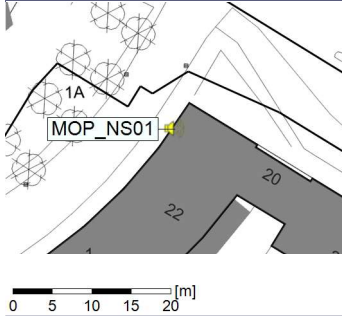

### Noise Time Related Diagram

16/08/2021  
17/08/2021

○○○○ MOP\_NS01

**Project:** Kronos Sydhavnen  
**Construction:** Mozarts Plads  
**Location:** N-V

Plan View

Remarks

...