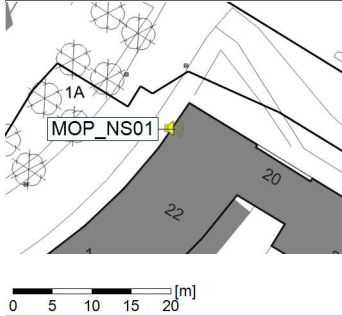

### Noise Time Related Diagram

19/08/2021  
20/08/2021

○○○○ MOP\_NS01

**Project:** Kronos Sydhavnen  
**Construction:** Mozarts Plads  
**Location:** N-V

Plan View

Remarks

...