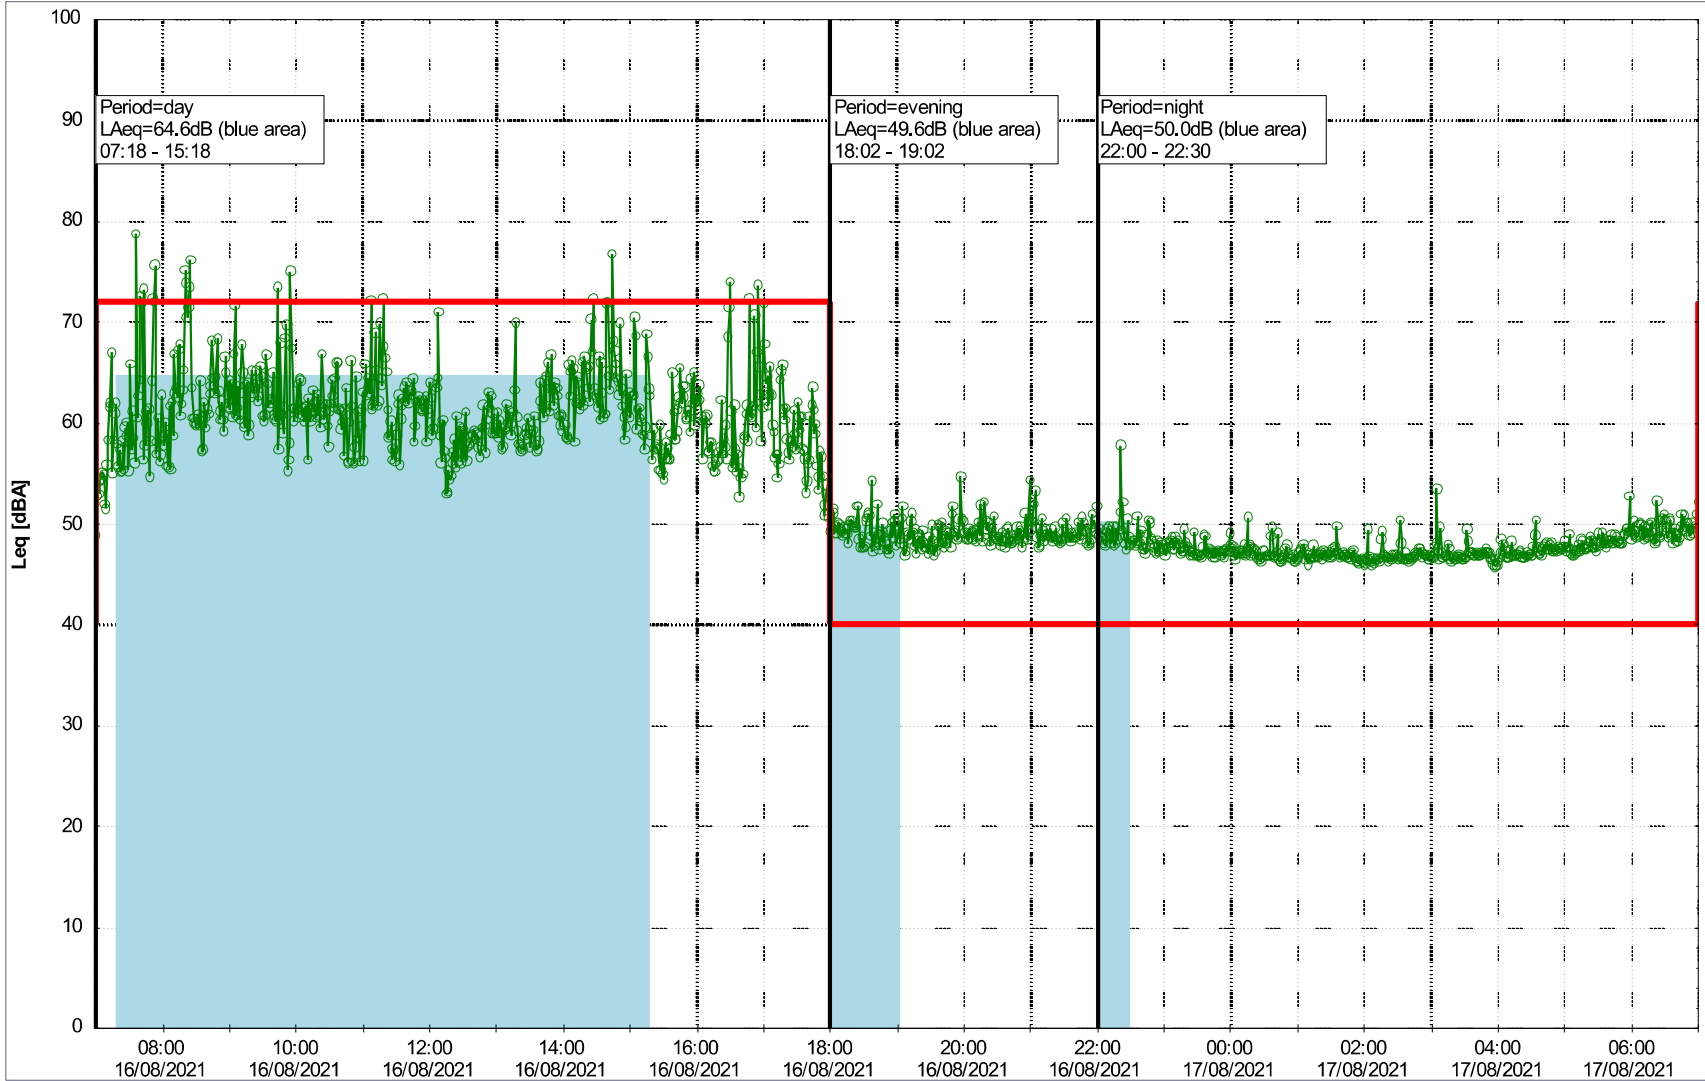

### Noise Time Related Diagram

16/08/2021  
17/08/2021

○○○○ MOP\_NS01

**Project:** Kronos Sydhavnen  
**Construction:** Mozarts Plads  
**Location:** N-V

Plan View

Remarks

...