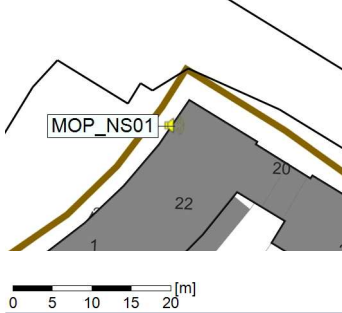

### Noise Time Related Diagram

20/08/2021  
21/08/2021

○○○○ MOP\_NS01

**Project:** Kronos Sydhavnen  
**Construction:** Mozarts Plads  
**Location:** N-V

Plan View

Remarks

...