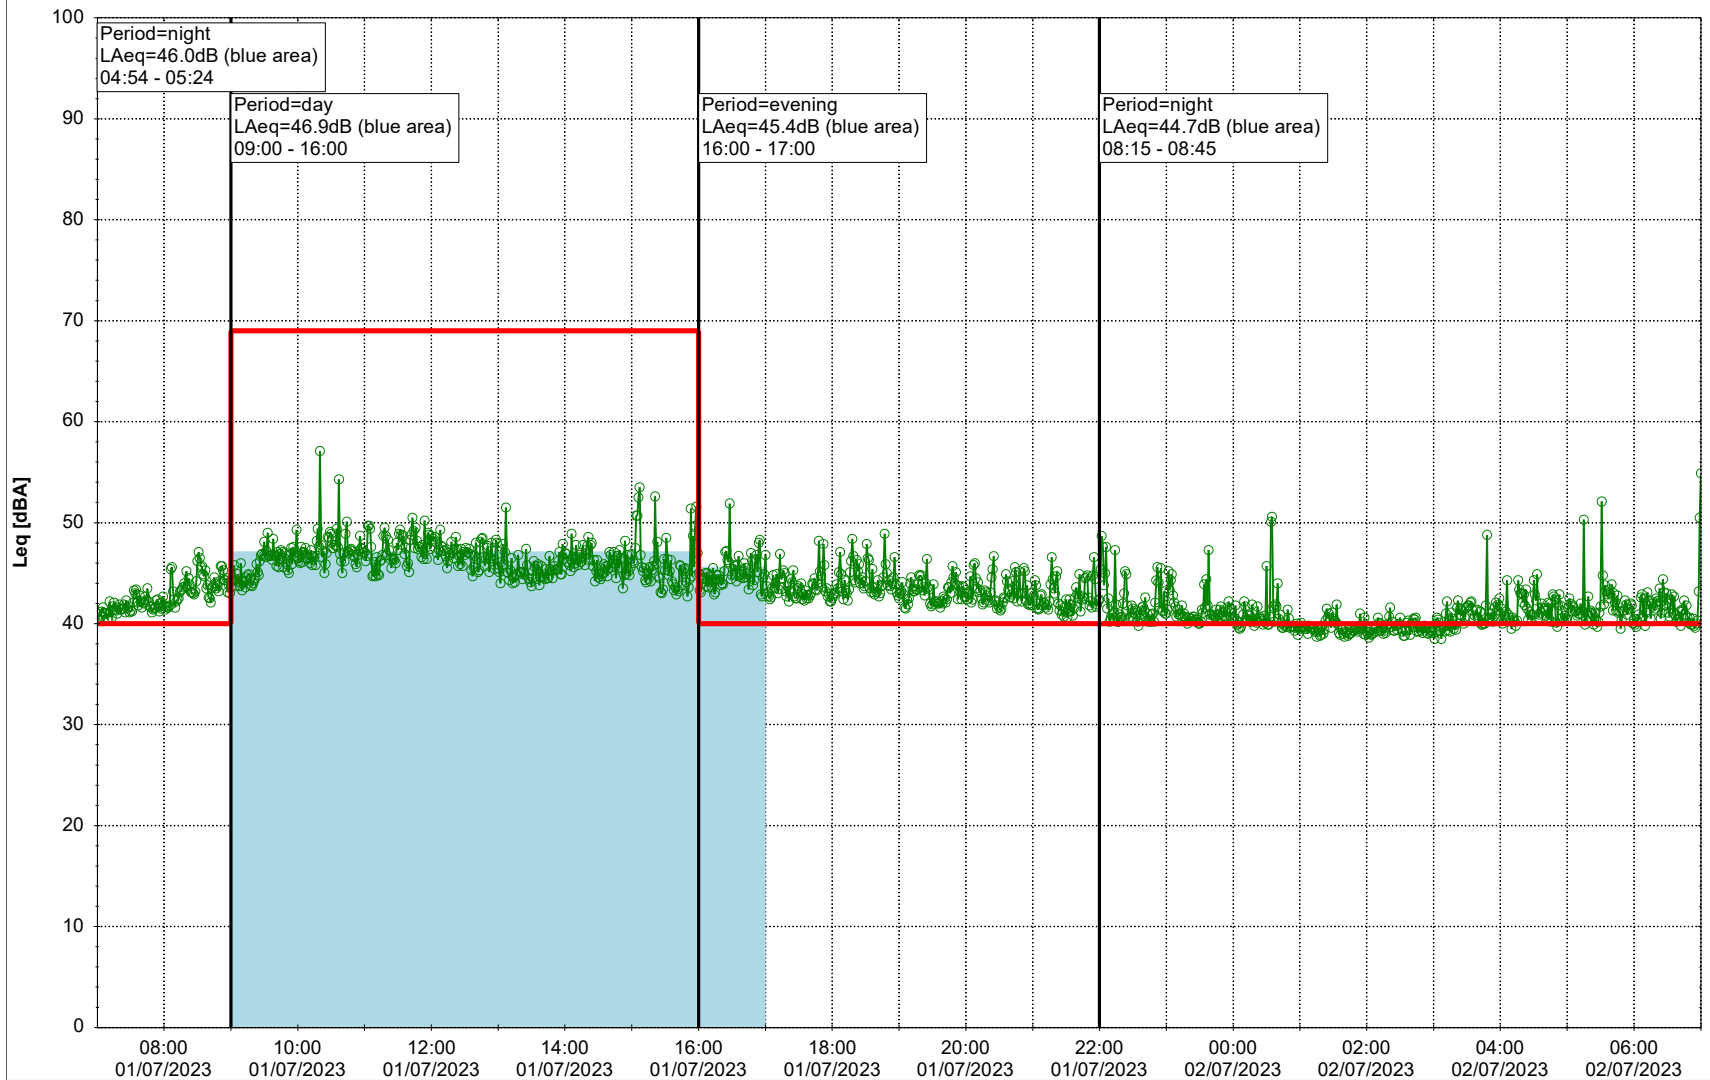

### Noise Time Related Diagram

30/06/2023  
01/07/2023

○○○ EBR-OVK\_NS02

**Project:** Kronos Sydhavnen  
**Construction:** Enghave Brygge  
**Location:** N-V

Plan View

Remarks

- Ørsted Værket

### Noise Time Related Diagram

01/07/2023  
02/07/2023

○○○○ EBR-OVK\_NS02

**Project:** Kronos Sydhavnen  
**Construction:** Enghave Brygge  
**Location:** N-V

Plan View

Remarks

- Ørsted Værket