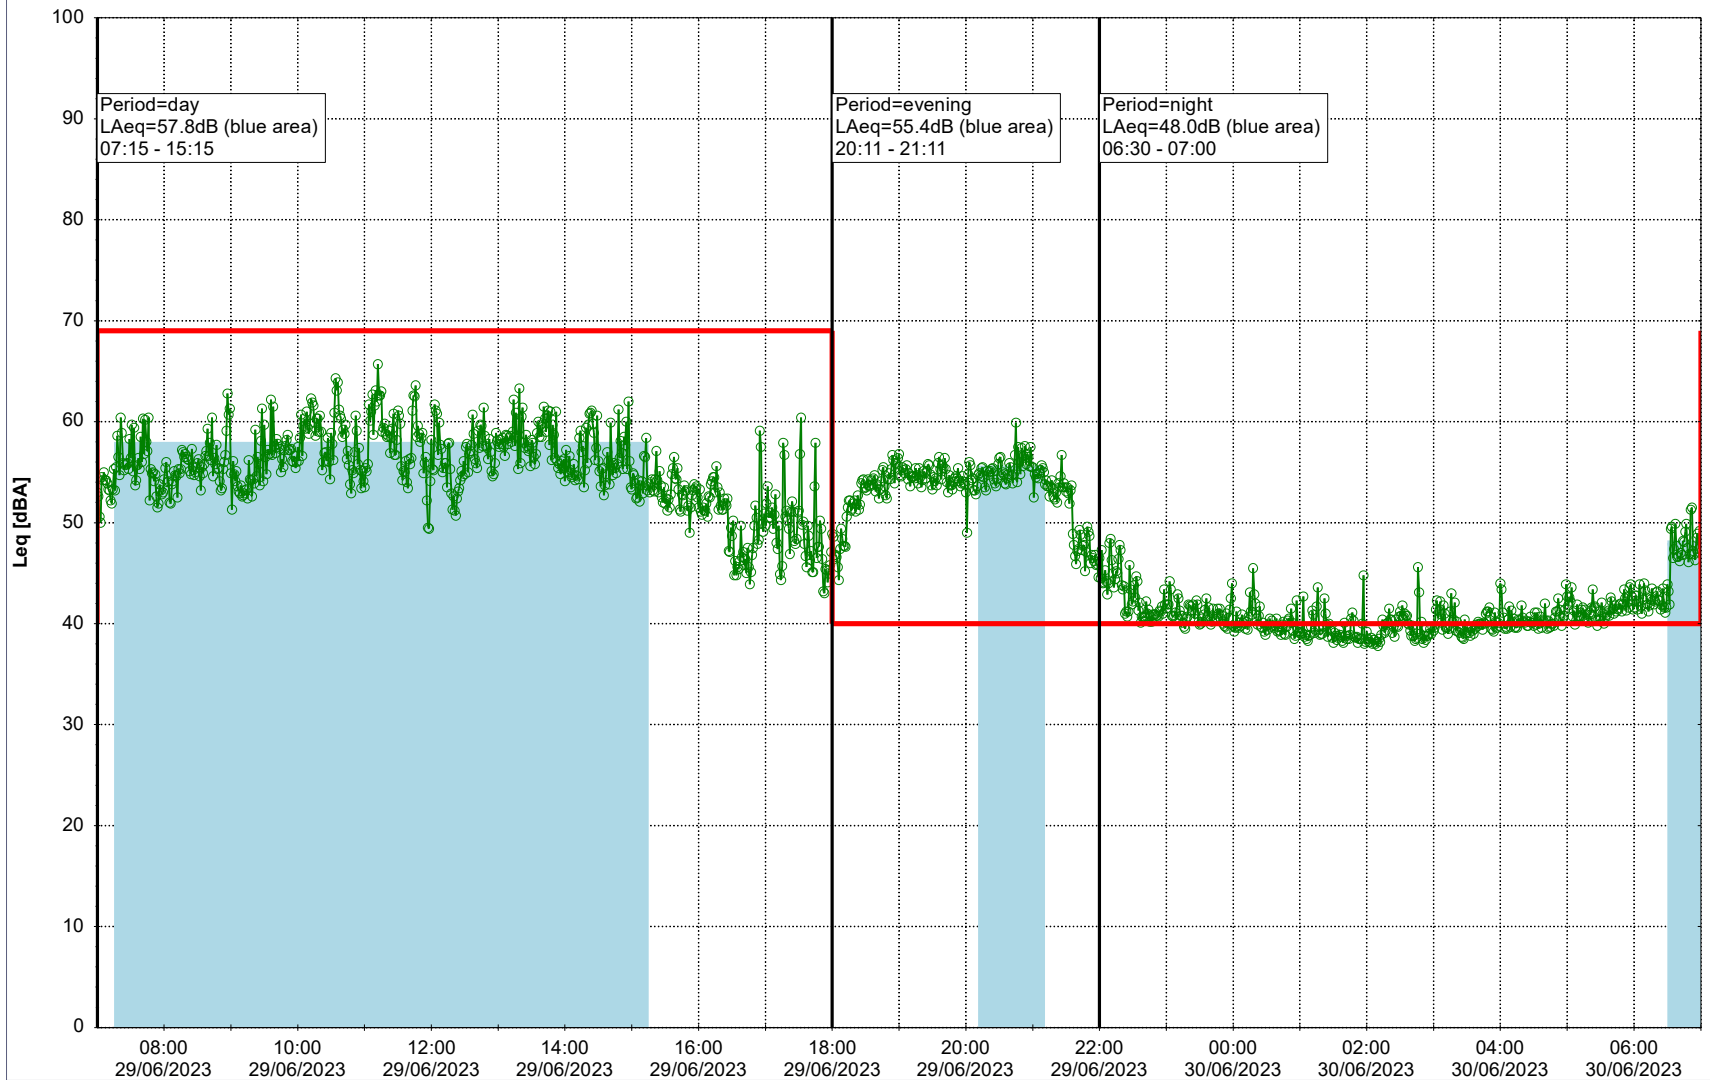

### Noise Time Related Diagram

28/06/2023  
29/06/2023

○○○ EBR-OVK\_NS02

**Project:** Kronos Sydhavnen  
**Construction:** Enghave Brygge  
**Location:** N-V

Plan View

Remarks

- Ørsted Værket

### Noise Time Related Diagram

29/06/2023  
30/06/2023

○○○ EBR-OVK\_NS02

**Project:** Kronos Sydhavnen  
**Construction:** Enghave Brygge  
**Location:** N-V

Plan View

Remarks

- Ørsted Værket

### Noise Time Related Diagram

30/06/2023  
01/07/2023

○○○ EBR-OVK\_NS02

**Project:** Kronos Sydhavnen  
**Construction:** Enghave Brygge  
**Location:** N-V

Plan View

Remarks

- Ørsted Værket