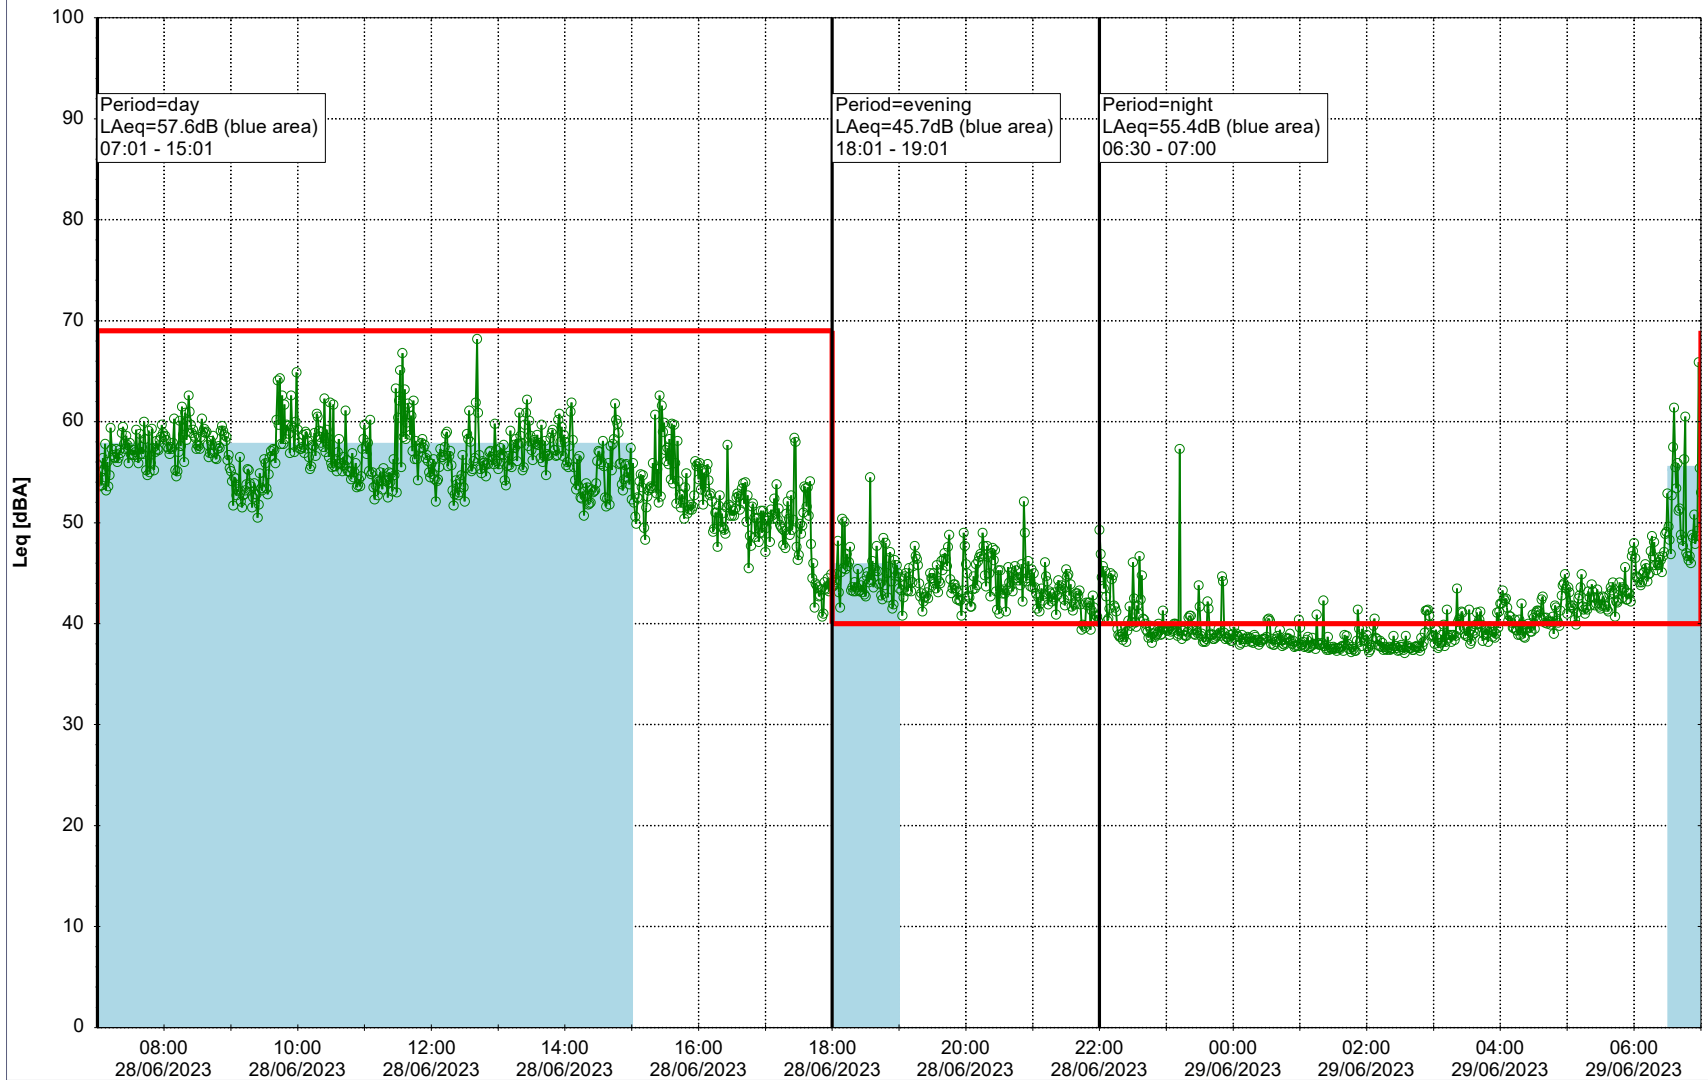

### Noise Time Related Diagram

27/06/2023  
28/06/2023

○○○ EBR-OVK\_NS02

Project: Kronos Sydhavnen  
Construction: Enghave Brygge  
Location: N-V

Plan View

Remarks

- Ørsted Værket

### Noise Time Related Diagram

28/06/2023  
29/06/2023

○○○ EBR-OVK\_NS02

**Project:** Kronos Sydhavnen  
**Construction:** Enghave Brygge  
**Location:** N-V

Plan View

Remarks

- Ørsted Værket