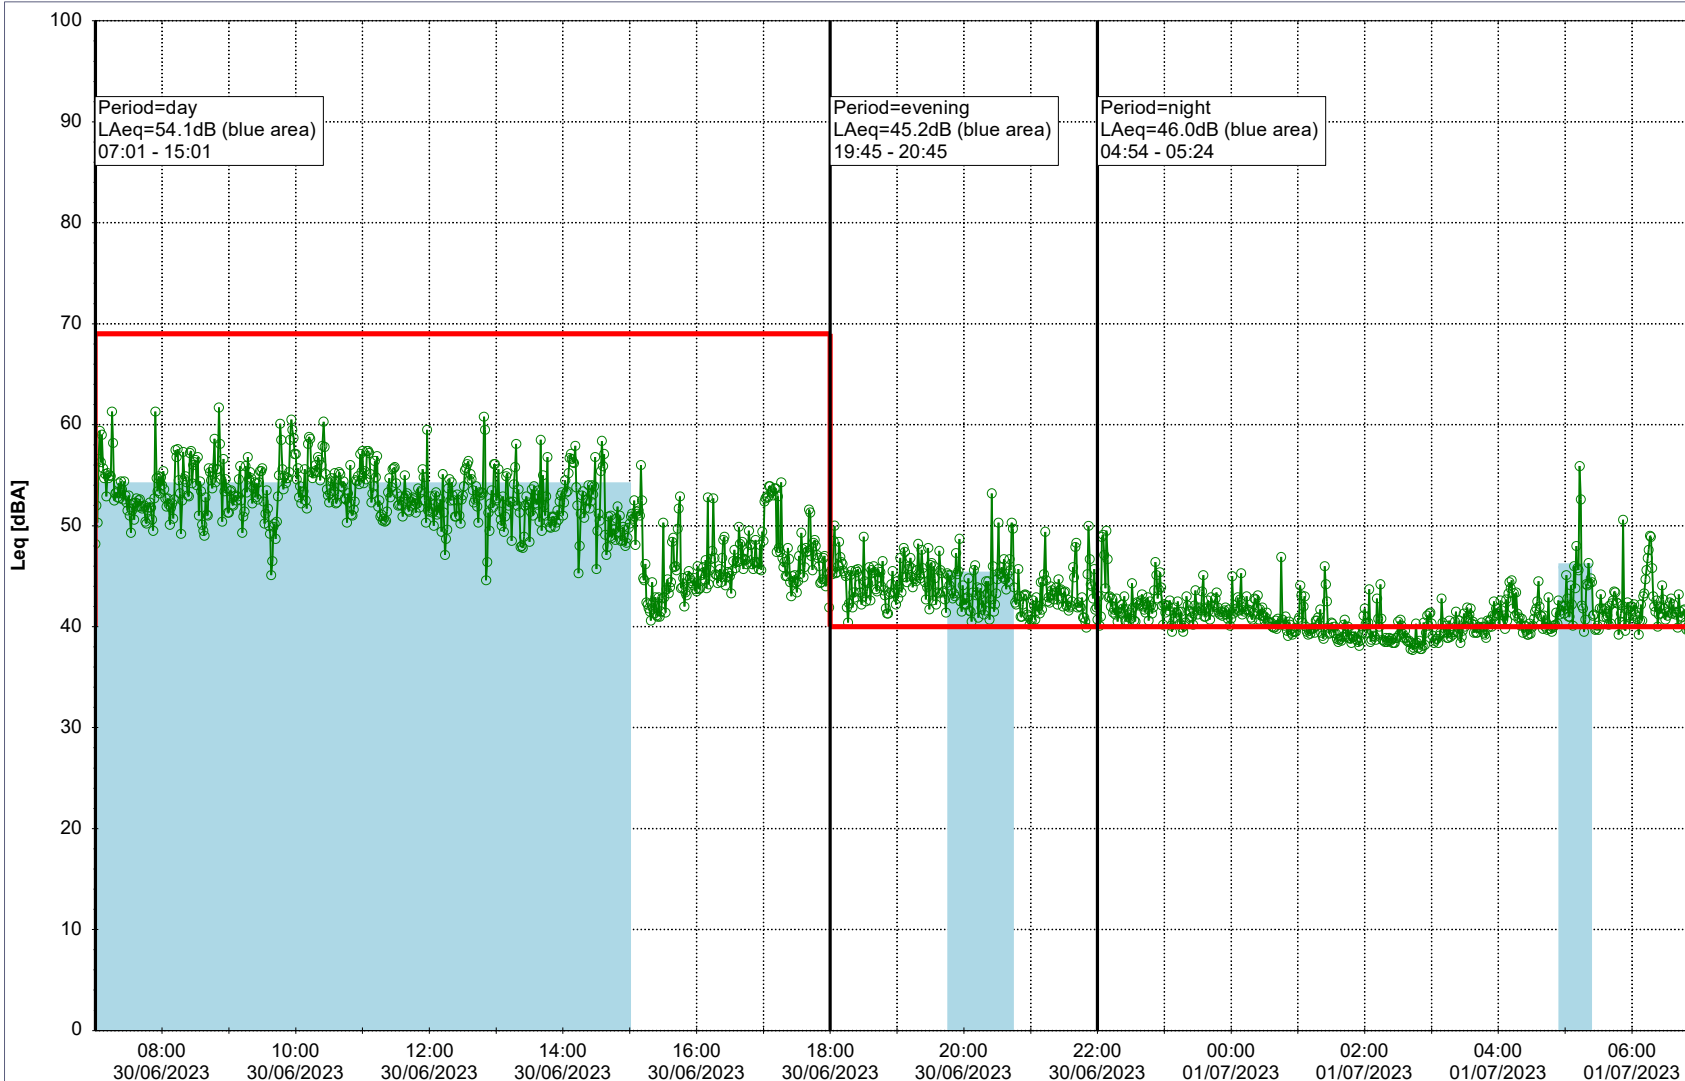

### Noise Time Related Diagram

29/06/2023  
30/06/2023

○○○ EBR-OVK\_NS02

**Project:** Kronos Sydhavnen  
**Construction:** Enghave Brygge  
**Location:** N-V

Plan View

Remarks

- Ørsted Værket

### Noise Time Related Diagram

30/06/2023  
01/07/2023

○○○ EBR-OVK\_NS02

**Project:** Kronos Sydhavnen  
**Construction:** Enghave Brygge  
**Location:** N-V

Plan View

Remarks

- Ørsted Værket