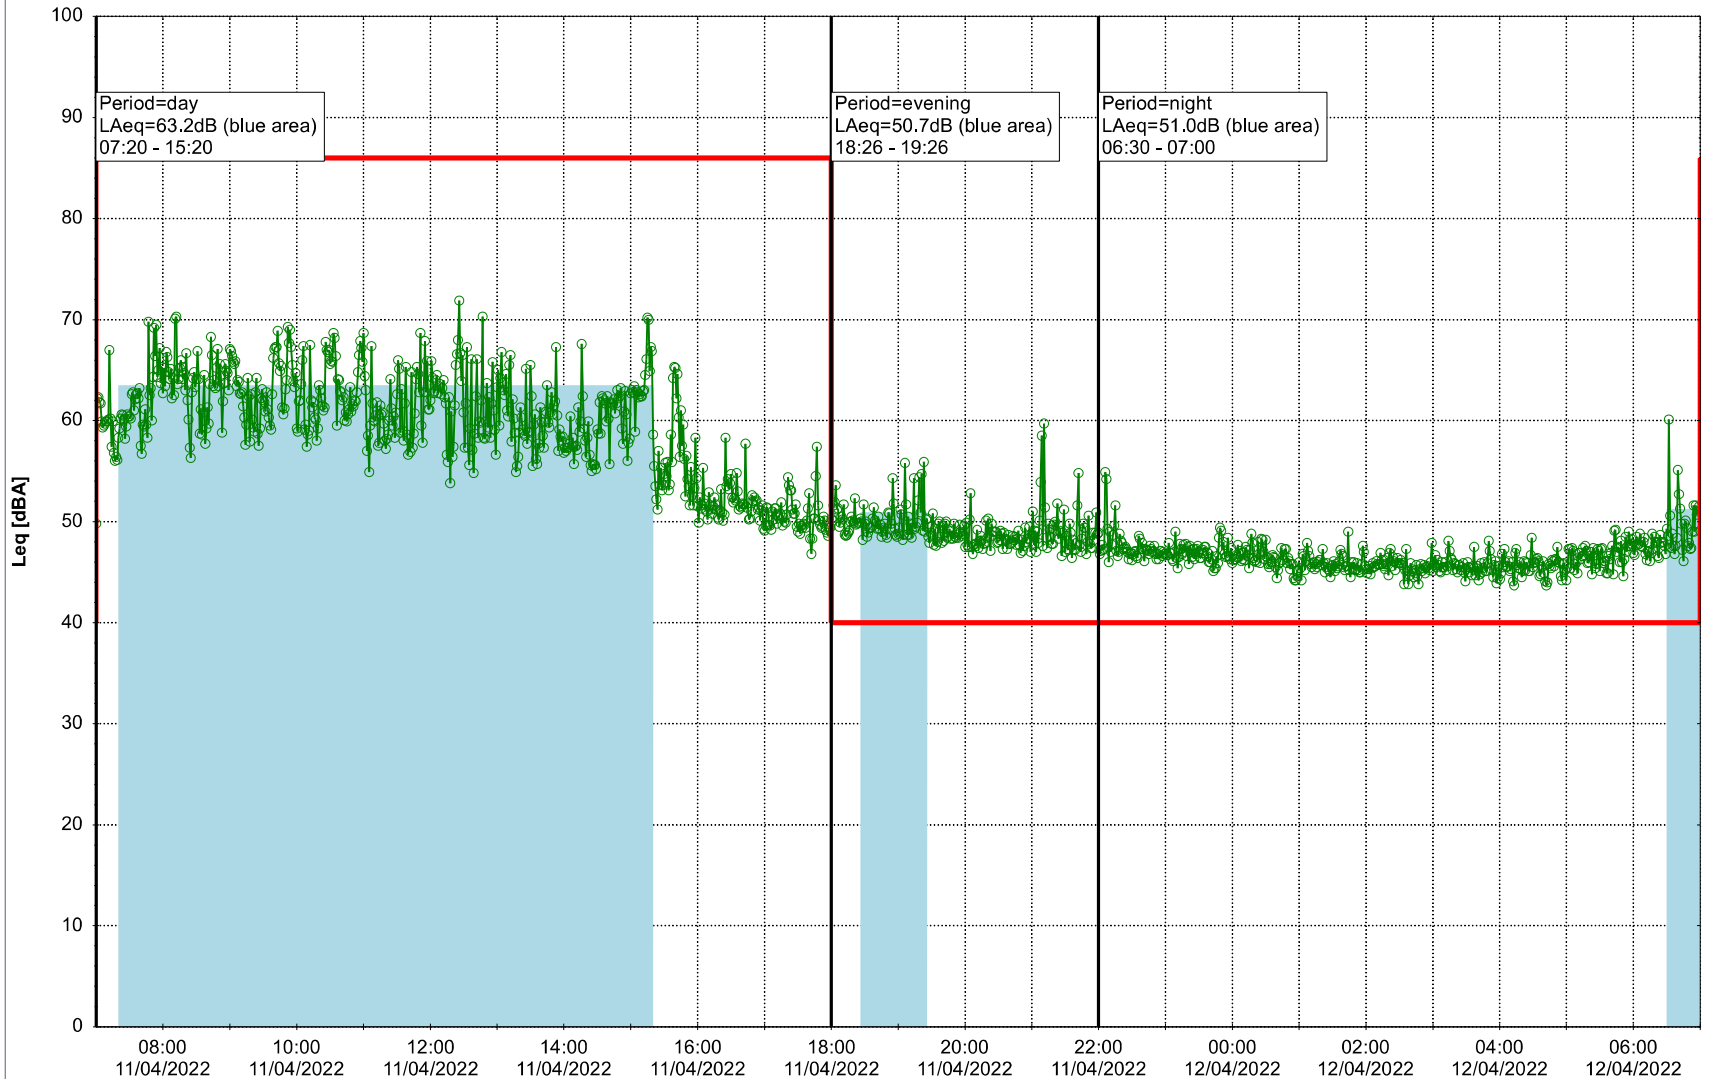

### Noise Time Related Diagram

11/04/2022  
12/04/2022

○○○○ MOP\_NS01

**Project:** Kronos Sydhavnen  
**Construction:** Mozarts Plads  
**Location:** N-V

Plan View

Remarks

...