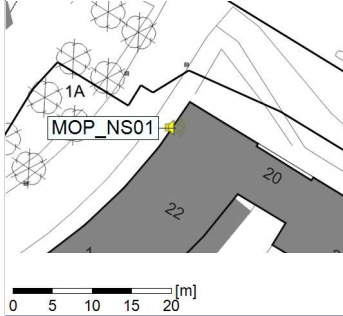

### Noise Time Related Diagram

13/04/2022  
14/04/2022

○○○○ MOP\_NS01

**Project:** Kronos Sydhavnen  
**Construction:** Mozarts Plads  
**Location:** N-V

Plan View

Remarks

...