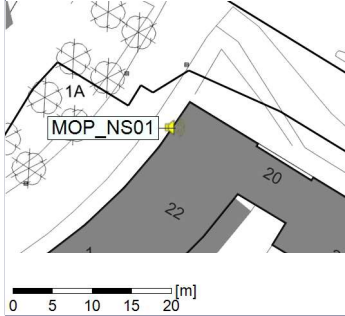

### Noise Time Related Diagram

15/04/2022  
16/04/2022

○○○○ MOP\_NS01

**Project:** Kronos Sydhavnen  
**Construction:** Mozarts Plads  
**Location:** N-V

Plan View

Remarks

...