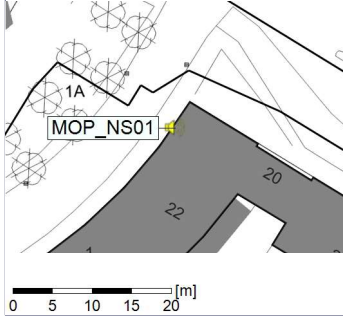

### Noise Time Related Diagram

14/04/2022  
15/04/2022

○○○○ MOP\_NS01

**Project:** Kronos Sydhavnen  
**Construction:** Mozarts Plads  
**Location:** N-V

Plan View

Remarks

...