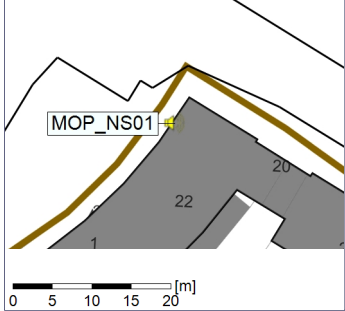

### Noise Time Related Diagram

12/04/2022  
13/04/2022

○○○○ MOP\_NS01

**Project:** Kronos Sydhavnen  
**Construction:** Mozarts Plads  
**Location:** N-V

Plan View

Remarks

...