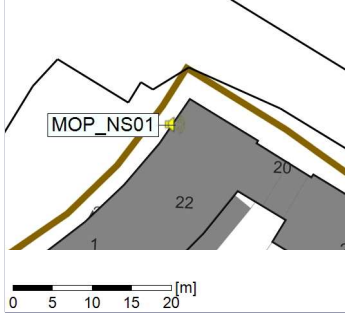

### Noise Time Related Diagram

11/04/2022  
12/04/2022

○○○○ MOP\_NS01

**Project:** Kronos Sydhavnen  
**Construction:** Mozarts Plads  
**Location:** N-V

Plan View

Remarks

...