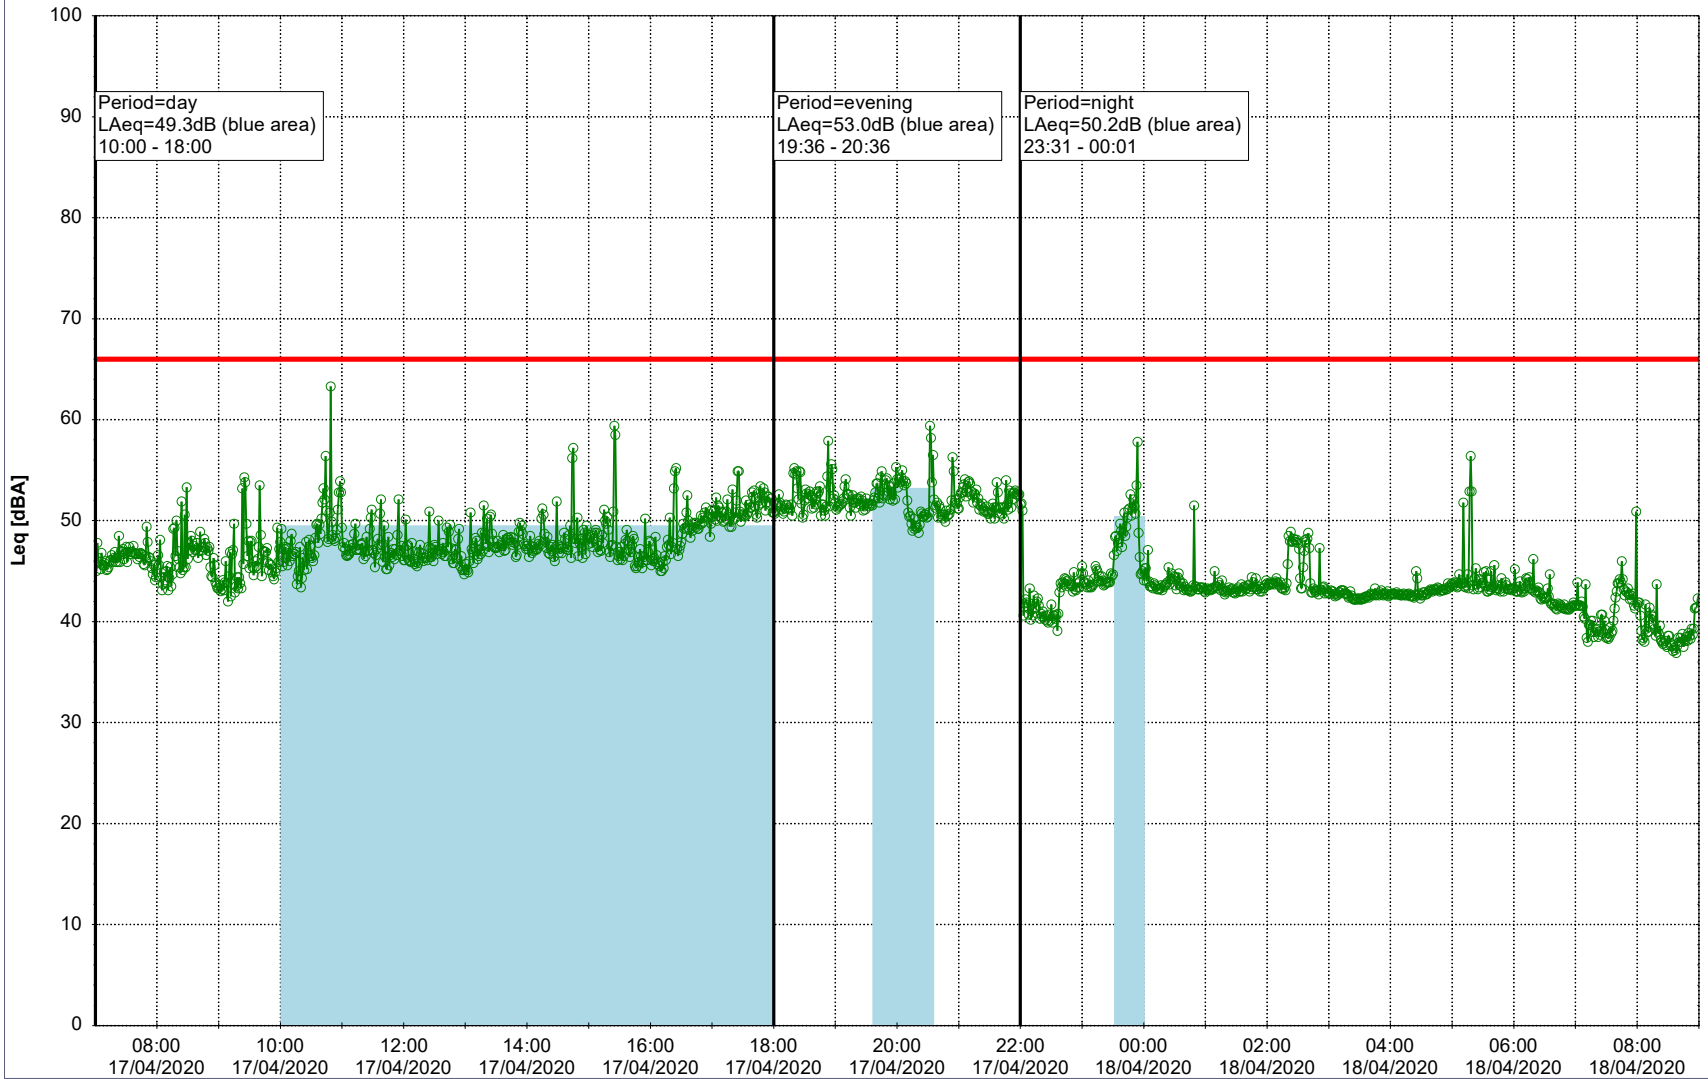

### Noise Time Related Diagram

16/04/2020  
17/04/2020

○○○ EBR-OVK\_NS01

**Project:** Kronos Sydhavnen  
**Construction:** Enghave Brygge  
**Location:** N-V

Plan View

Remarks

...

### Noise Time Related Diagram

17/04/2020  
18/04/2020

○○○○ EBR-OVK\_NS01

**Project:** Kronos Sydhavnen  
**Construction:** Enghave Brygge  
**Location:** N-V

Plan View

Remarks

...