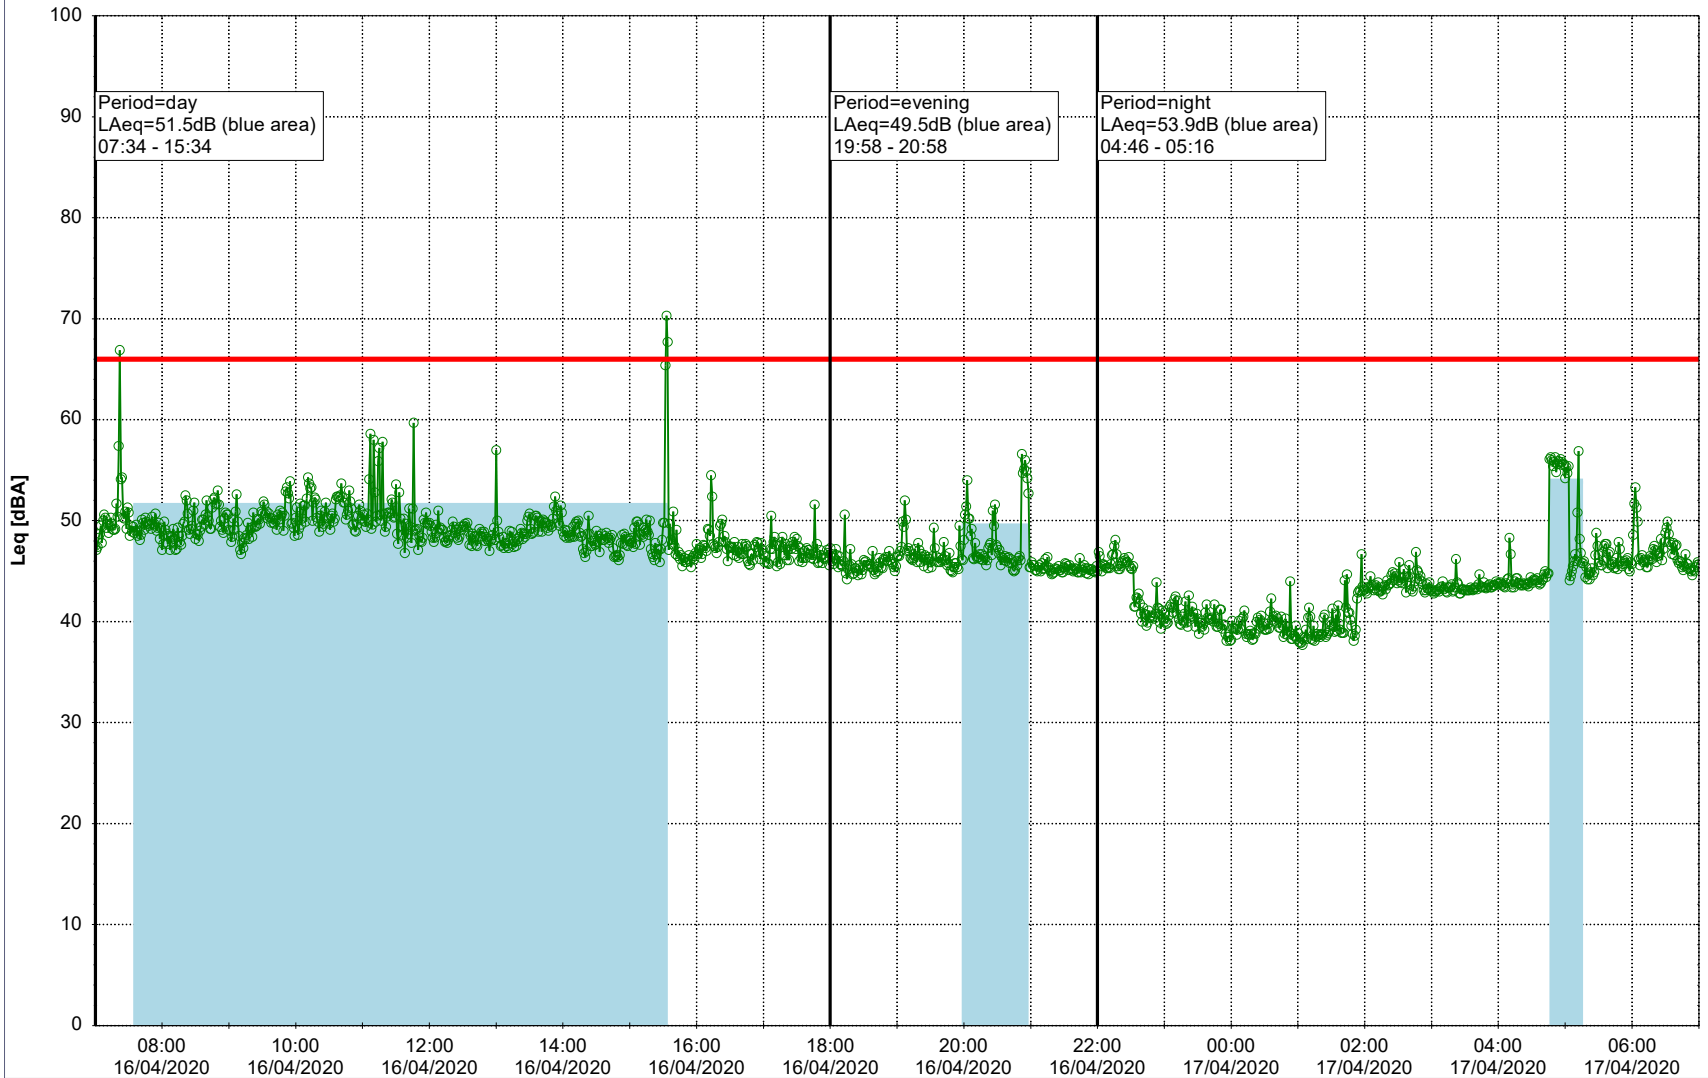

### Noise Time Related Diagram

15/04/2020  
16/04/2020

○○○ EBR-OVK\_NS01

**Project:** Kronos Sydhavnen  
**Construction:** Enghave Brygge  
**Location:** N-V

Plan View

Remarks

...

### Noise Time Related Diagram

16/04/2020  
17/04/2020

○○○ EBR-OVK\_NS01

**Project:** Kronos Sydhavnen  
**Construction:** Enghave Brygge  
**Location:** N-V

Plan View

Remarks

...