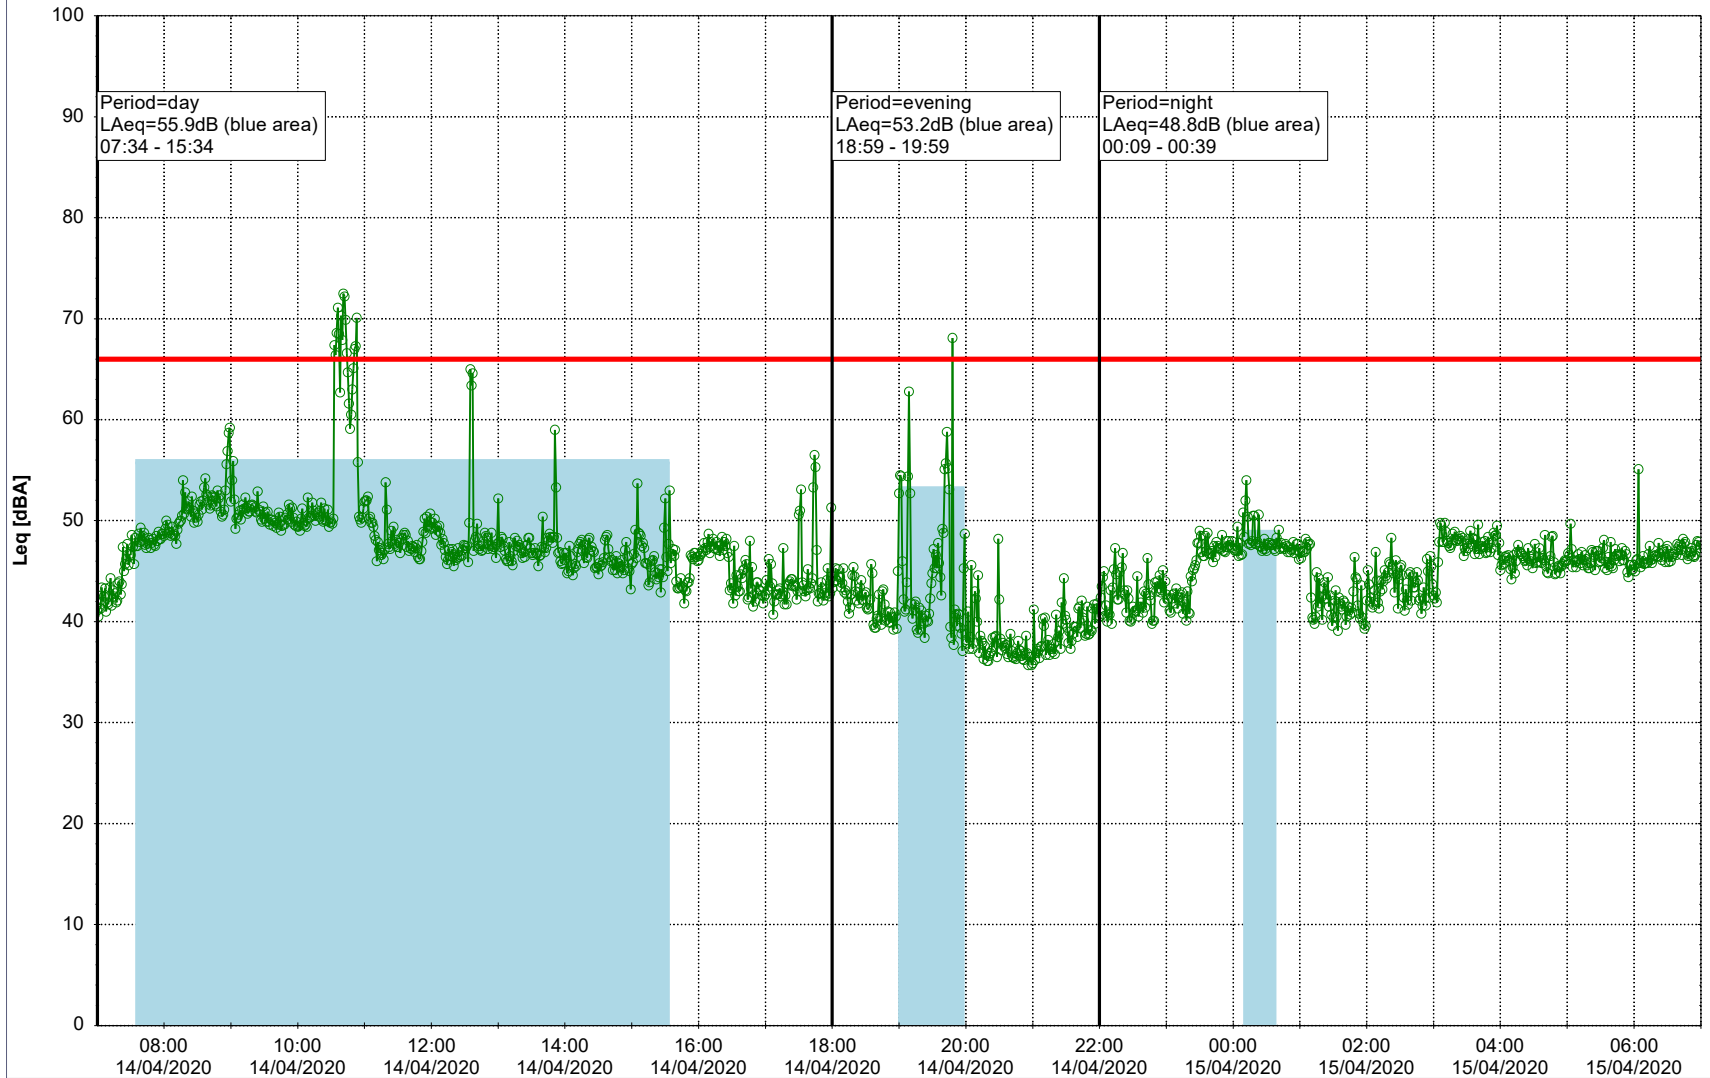

### Noise Time Related Diagram

13/04/2020  
14/04/2020

○○○ EBR-OVK\_NS01

**Project:** Kronos Sydhavnen  
**Construction:** Enghave Brygge  
**Location:** N-V

Plan View

Remarks

...

### Noise Time Related Diagram

14/04/2020  
15/04/2020

○○○ EBR-OVK\_NS01

**Project:** Kronos Sydhavnen  
**Construction:** Enghave Brygge  
**Location:** N-V

Plan View

Remarks

...