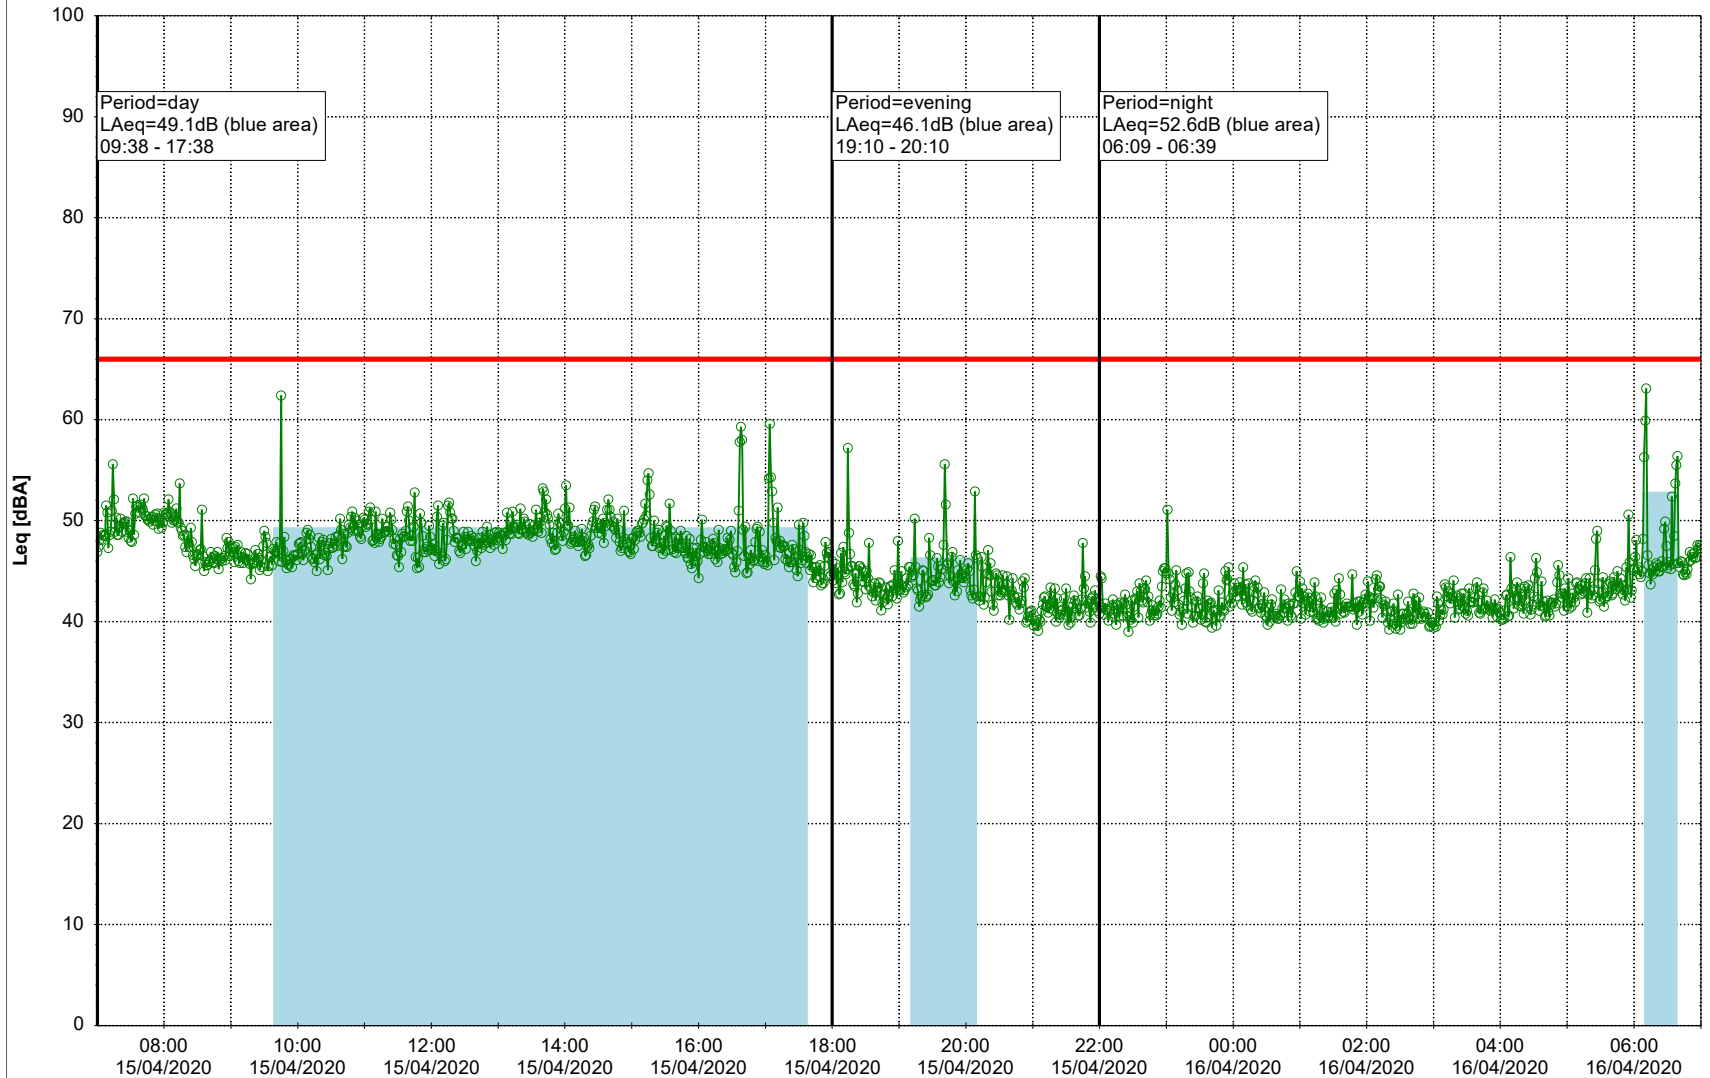

### Noise Time Related Diagram

14/04/2020  
15/04/2020

○○○ EBR-OVK\_NS01

**Project:** Kronos Sydhavnen  
**Construction:** Enghave Brygge  
**Location:** N-V

Plan View

Remarks

...

### Noise Time Related Diagram

15/04/2020  
16/04/2020

○○○ EBR-OVK\_NS01

**Project:** Kronos Sydhavnen  
**Construction:** Enghave Brygge  
**Location:** N-V

Plan View

Remarks

...