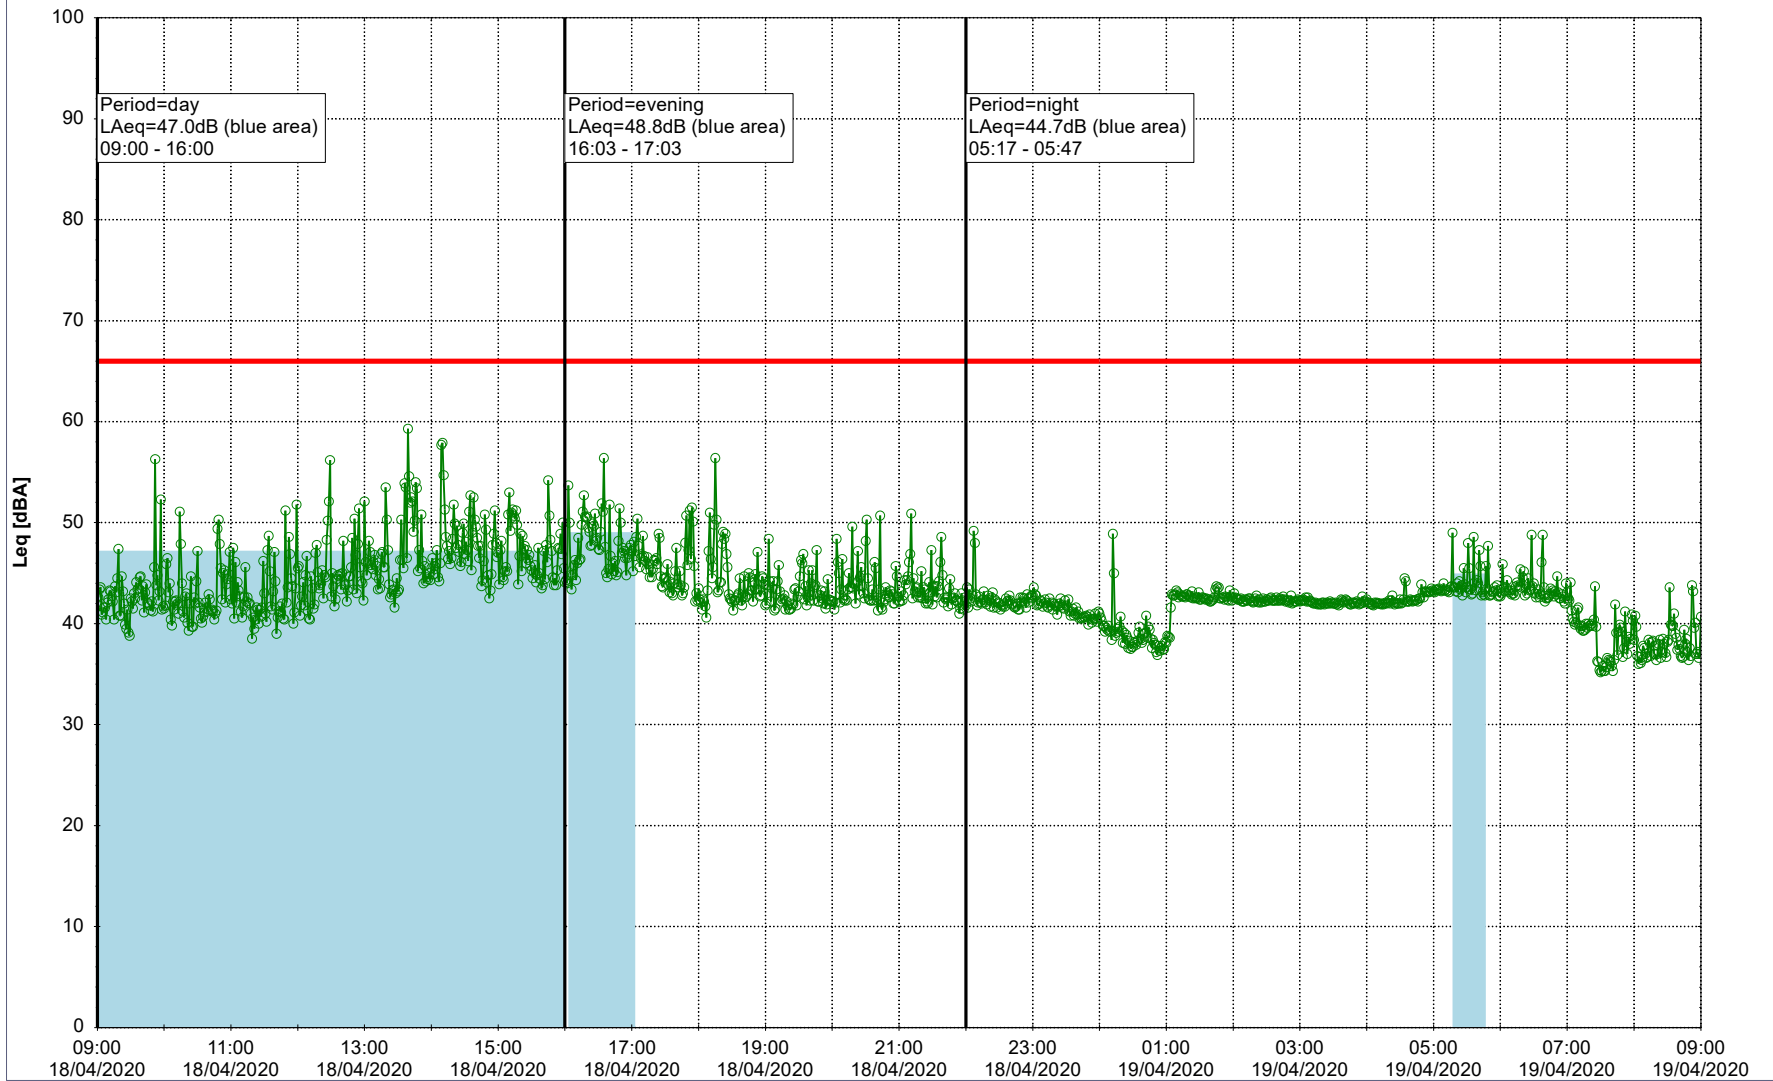

### Noise Time Related Diagram

17/04/2020  
18/04/2020

○○○○ EBR-OVK\_NS01

**Project:** Kronos Sydhavnen  
**Construction:** Enghave Brygge  
**Location:** N-V

Plan View

Remarks

...

### Noise Time Related Diagram

18/04/2020  
19/04/2020

○○○○ EBR-OVK\_NS01

**Project:** Kronos Sydhavnen  
**Construction:** Enghave Brygge  
**Location:** N-V

Plan View

Remarks

...