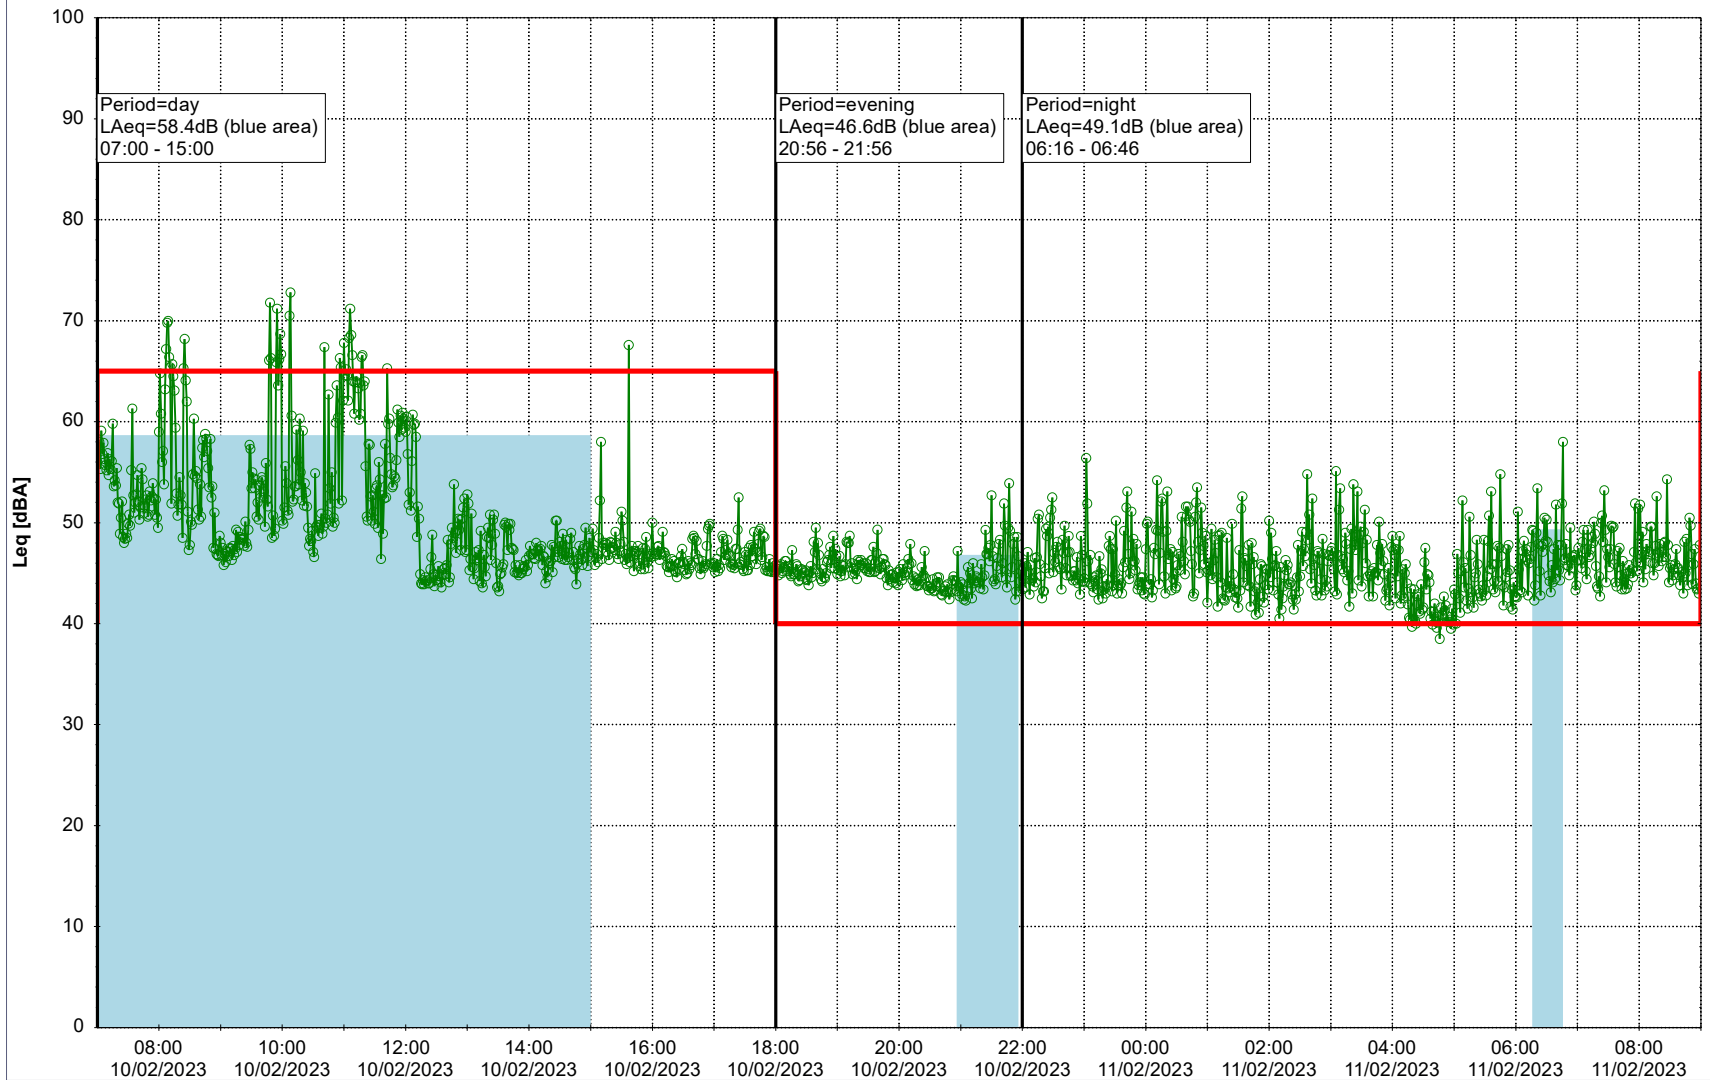

### Noise Time Related Diagram

09/02/2023  
10/02/2023

○○○ EBR-OVK\_NS02

**Project:** Kronos Sydhavnen  
**Construction:** Enghave Brygge  
**Location:** N-V

Plan View

EBR-OVK\_NS02

Remarks

...

### Noise Time Related Diagram

10/02/2023  
11/02/2023

○○○ EBR-OVK\_NS02

**Project:** Kronos Sydhavnen  
**Construction:** Enghave Brygge  
**Location:** N-V

Plan View

Remarks

...