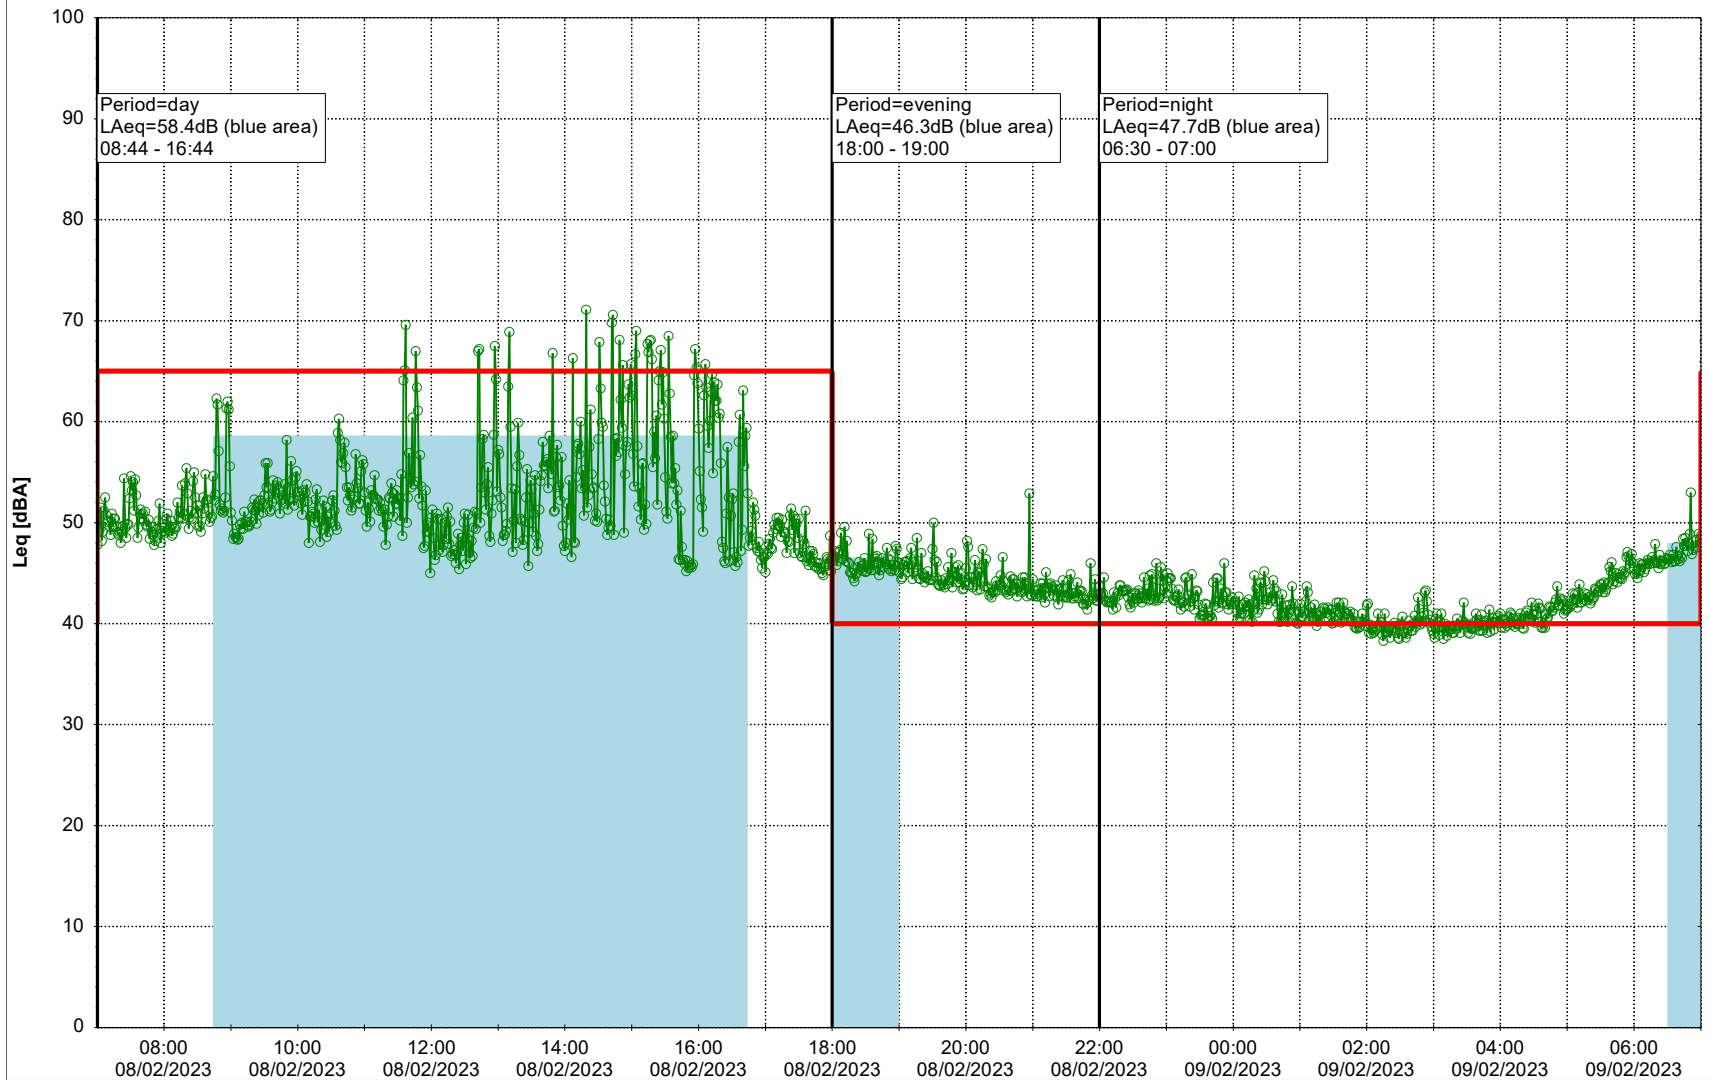

### Noise Time Related Diagram

07/02/2023  
08/02/2023

○○○ EBR-OVK\_NS02

**Project:** Kronos Sydhavnen  
**Construction:** Enghave Brygge  
**Location:** N-V

Plan View

Remarks

...

### Noise Time Related Diagram

08/02/2023  
09/02/2023

○○○ EBR-OVK\_NS02

**Project:** Kronos Sydhavnen  
**Construction:** Enghave Brygge  
**Location:** N-V

Plan View

EBR-OVK\_NS02

0 5 10 15 20 [m]

Remarks