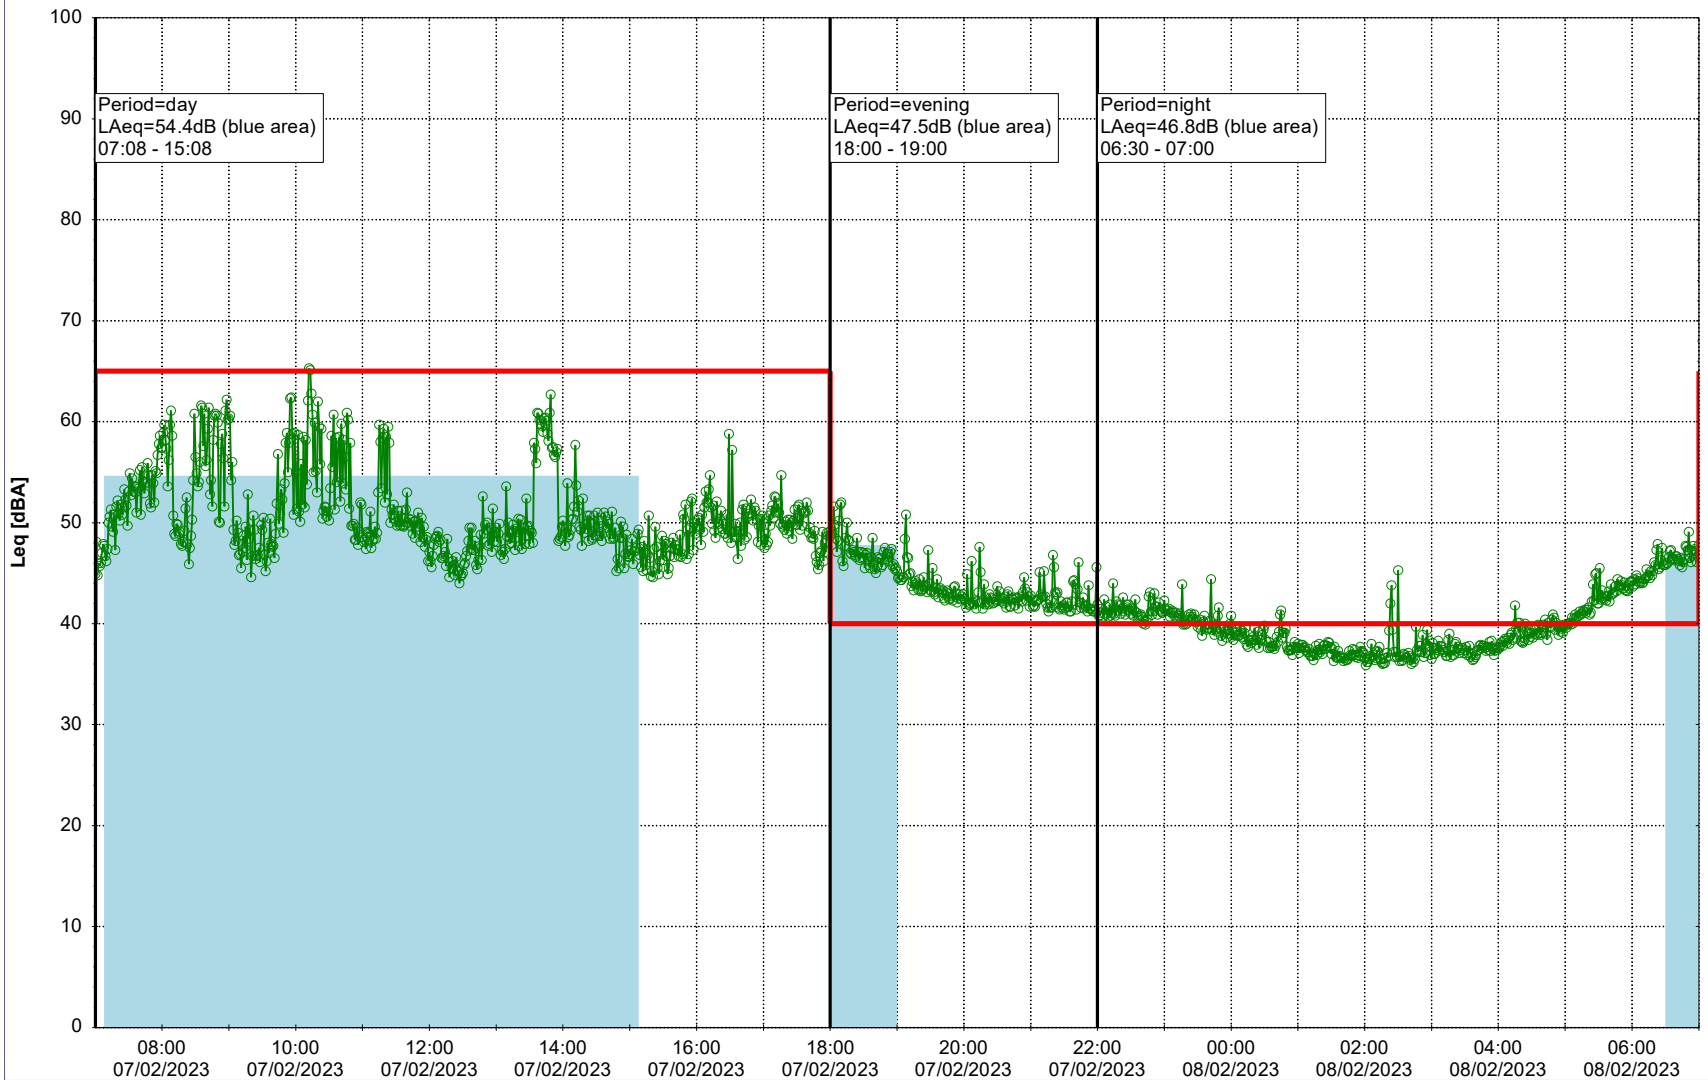

### Noise Time Related Diagram

06/02/2023  
07/02/2023

○○○○ EBR-OVK\_NS02

**Project:** Kronos Sydhavnen  
**Construction:** Enghave Brygge  
**Location:** N-V

Plan View

EBR-OVK\_NS02

Remarks

...

### Noise Time Related Diagram

07/02/2023  
08/02/2023

○○○ EBR-OVK\_NS02

**Project:** Kronos Sydhavnen  
**Construction:** Enghave Brygge  
**Location:** N-V

Plan View

Remarks

...