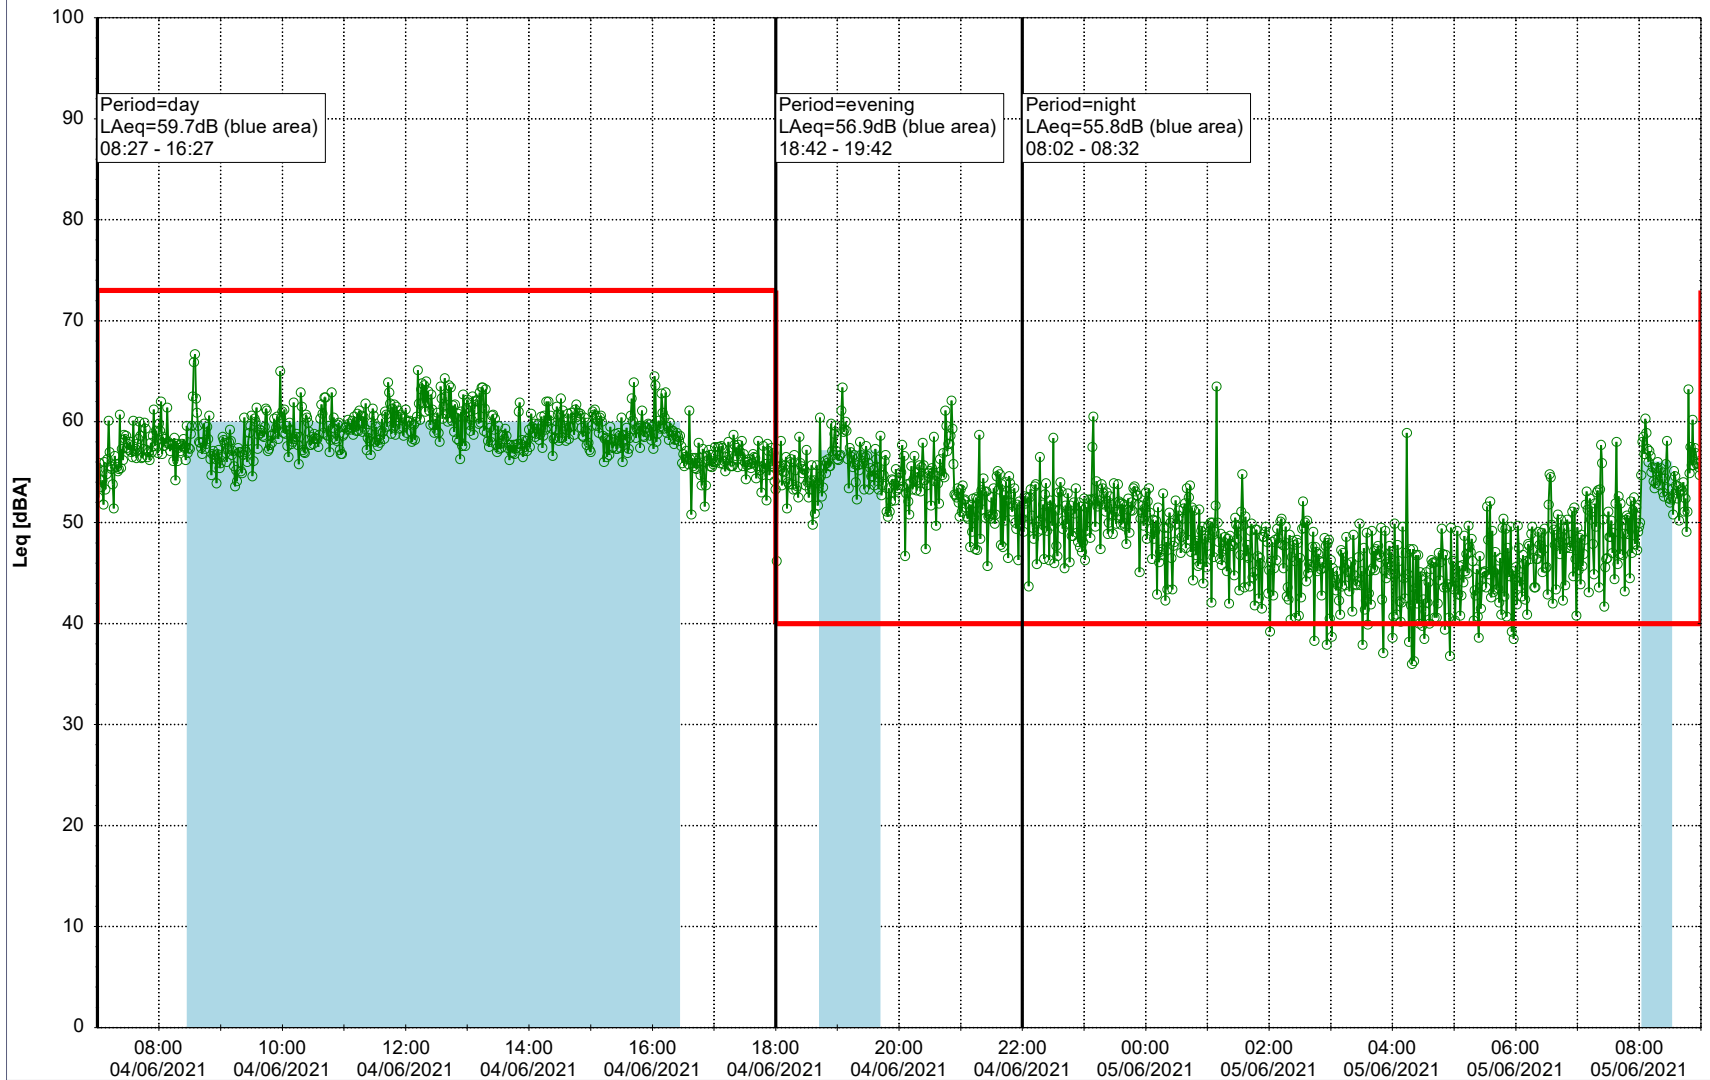

### Noise Time Related Diagram

03/06/2021  
04/06/2021

○ ○ ○ ○ HOL\_NS01

**Project:** Kronos Sydhavnen  
**Construction:** Havneholmen  
**Location:** N-V

Plan View

Remarks

...

### Noise Time Related Diagram

04/06/2021  
05/06/2021

○ ○ ○ ○ HOL\_NS01

**Project:** Kronos Sydhavnen  
**Construction:** Havneholmen  
**Location:** N-V

Plan View

Remarks

...