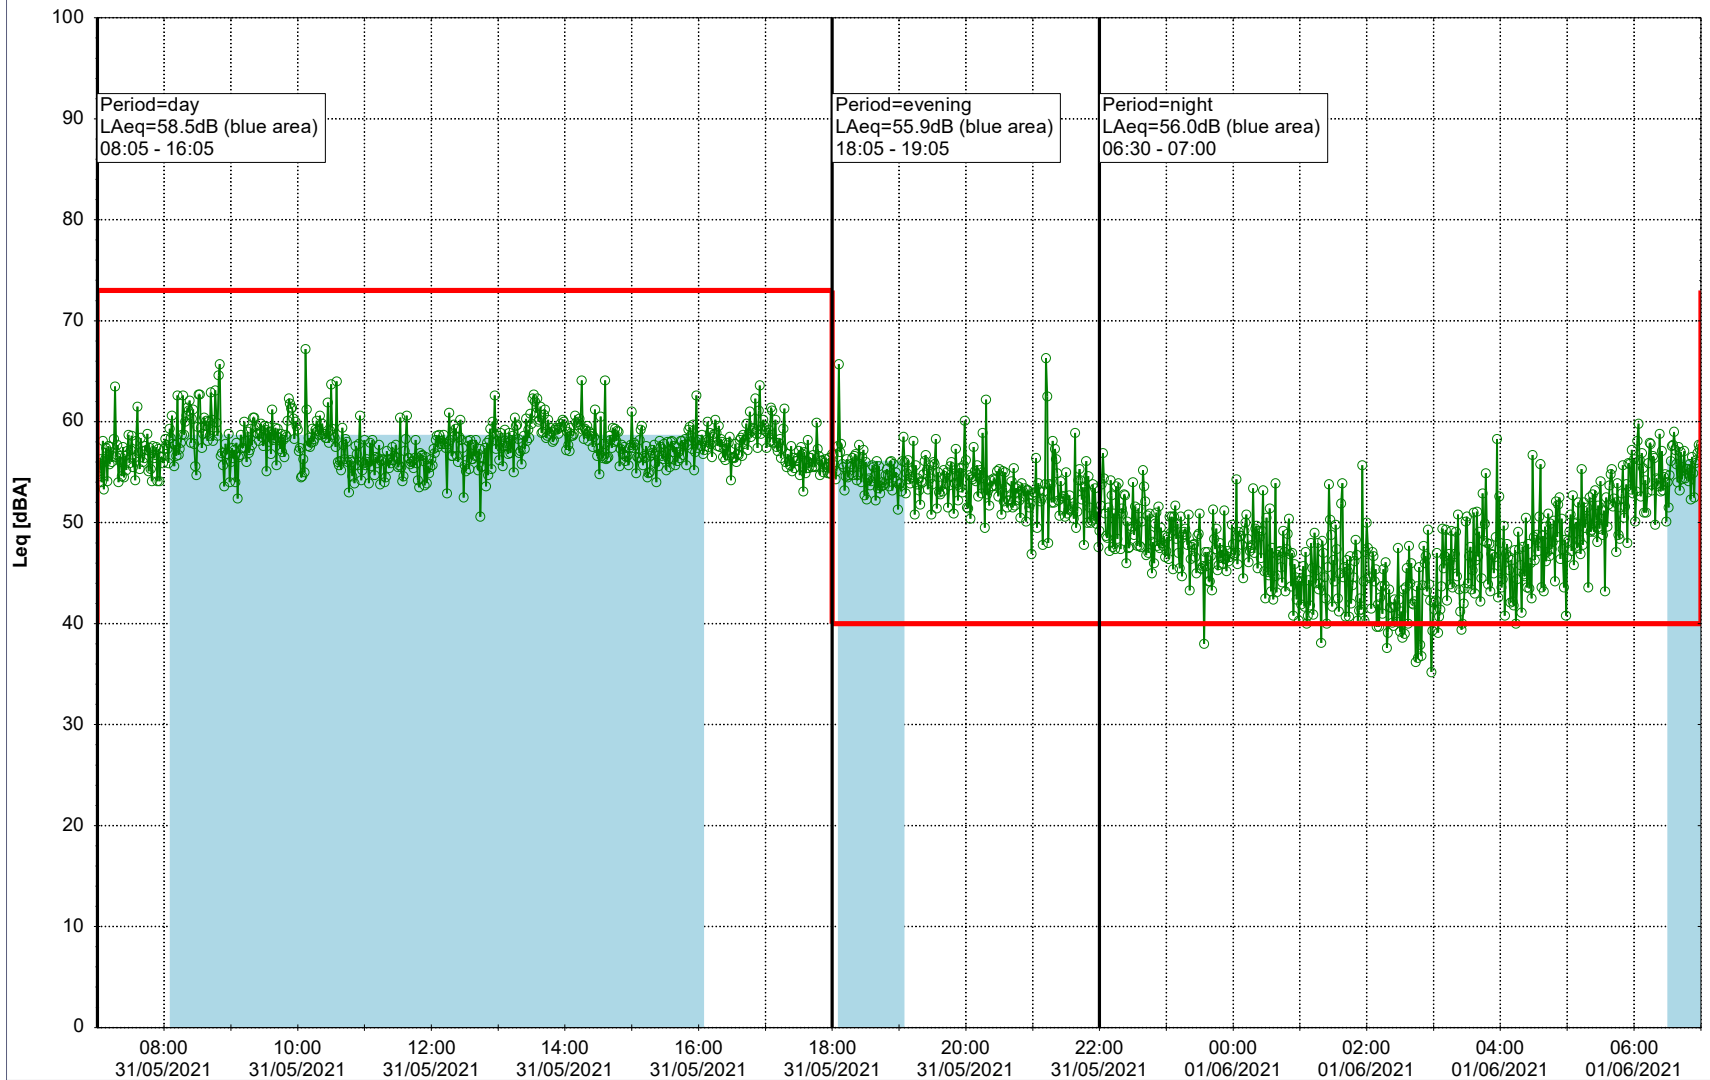

**Project:** Kronos Sydhavnen  
**Construction:** Havneholmen  
**Location:** N-V

Plan View

Remarks

...

### Noise Time Related Diagram

31/05/2021  
01/06/2021

○ ○ ○ ○ HOL\_NS01

**Project:** Kronos Sydhavnen  
**Construction:** Havneholmen  
**Location:** N-V

Plan View

Remarks

...

### Noise Time Related Diagram

01/06/2021  
02/06/2021

○ ○ ○ ○ HOL\_NS01

**Project:** Kronos Sydhavnen  
**Construction:** Havneholmen  
**Location:** N-V

Plan View

Remarks

...