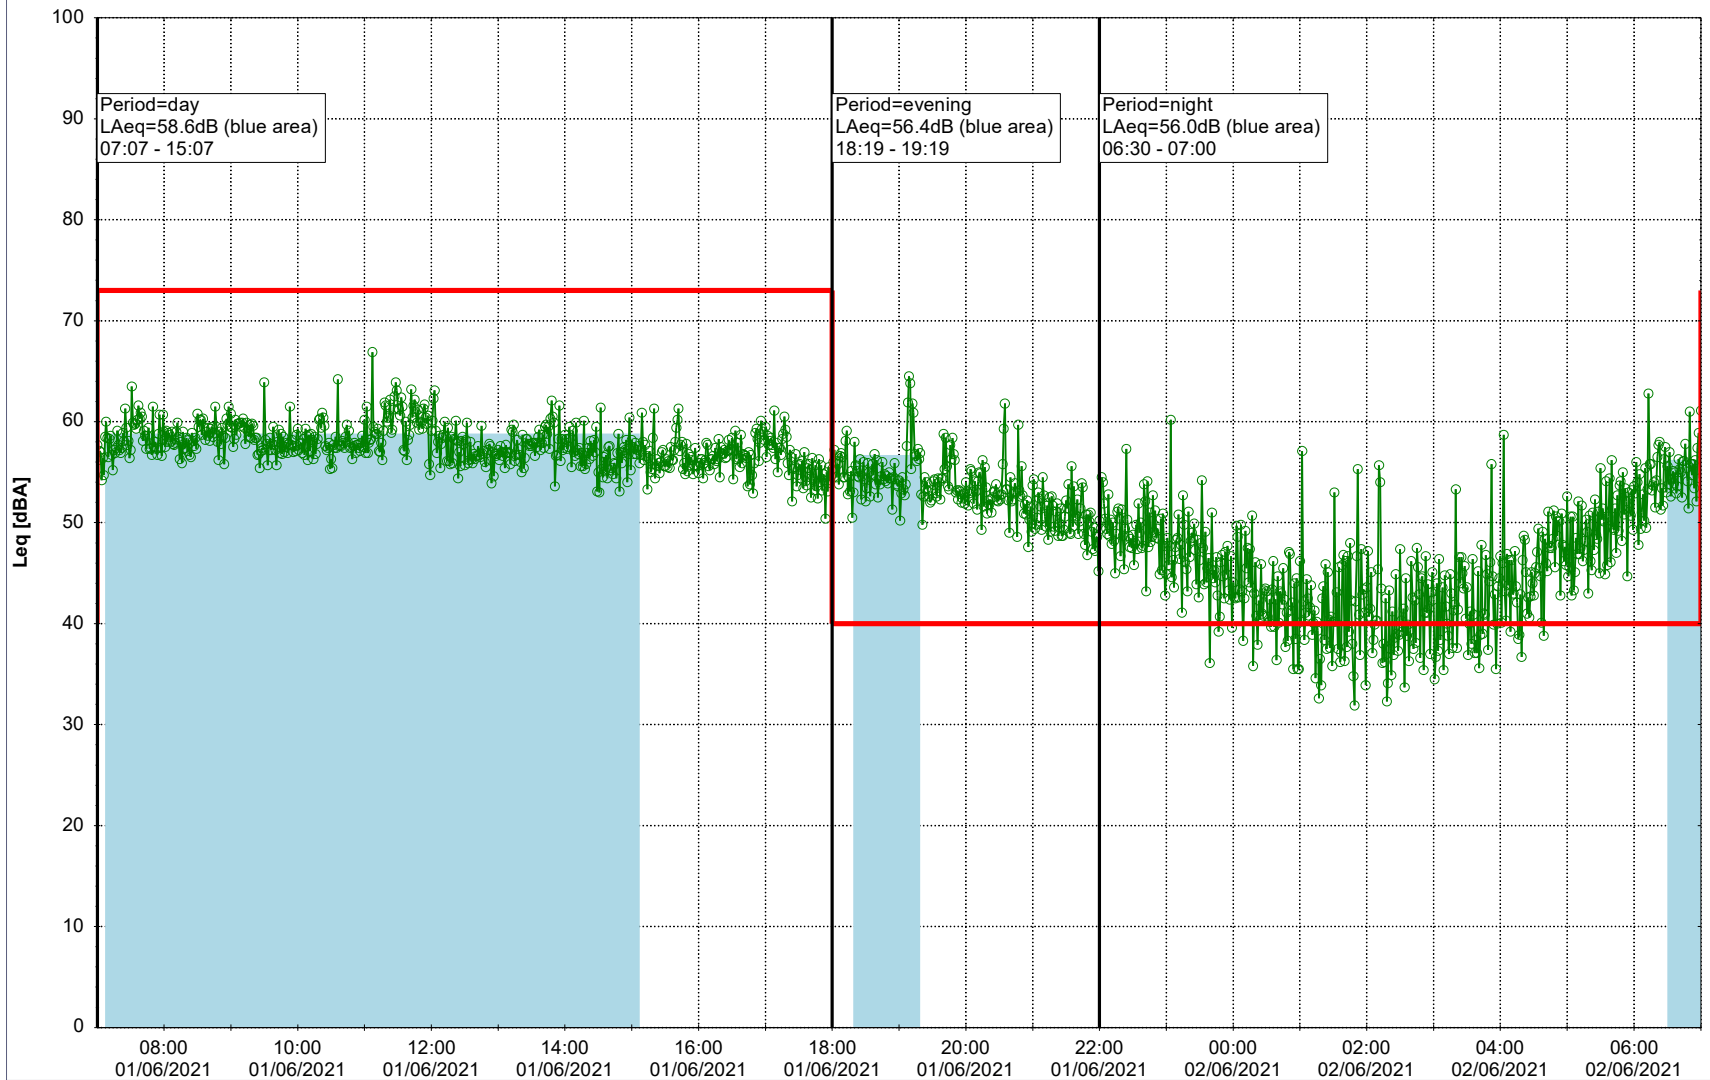

### Noise Time Related Diagram

31/05/2021  
01/06/2021

○ ○ ○ ○ HOL\_NS01

**Project:** Kronos Sydhavnen  
**Construction:** Havneholmen  
**Location:** N-V

Plan View

Remarks

...

### Noise Time Related Diagram

01/06/2021  
02/06/2021

○ ○ ○ ○ HOL\_NS01

**Project:** Kronos Sydhavnen  
**Construction:** Havneholmen  
**Location:** N-V

Plan View

Remarks

...