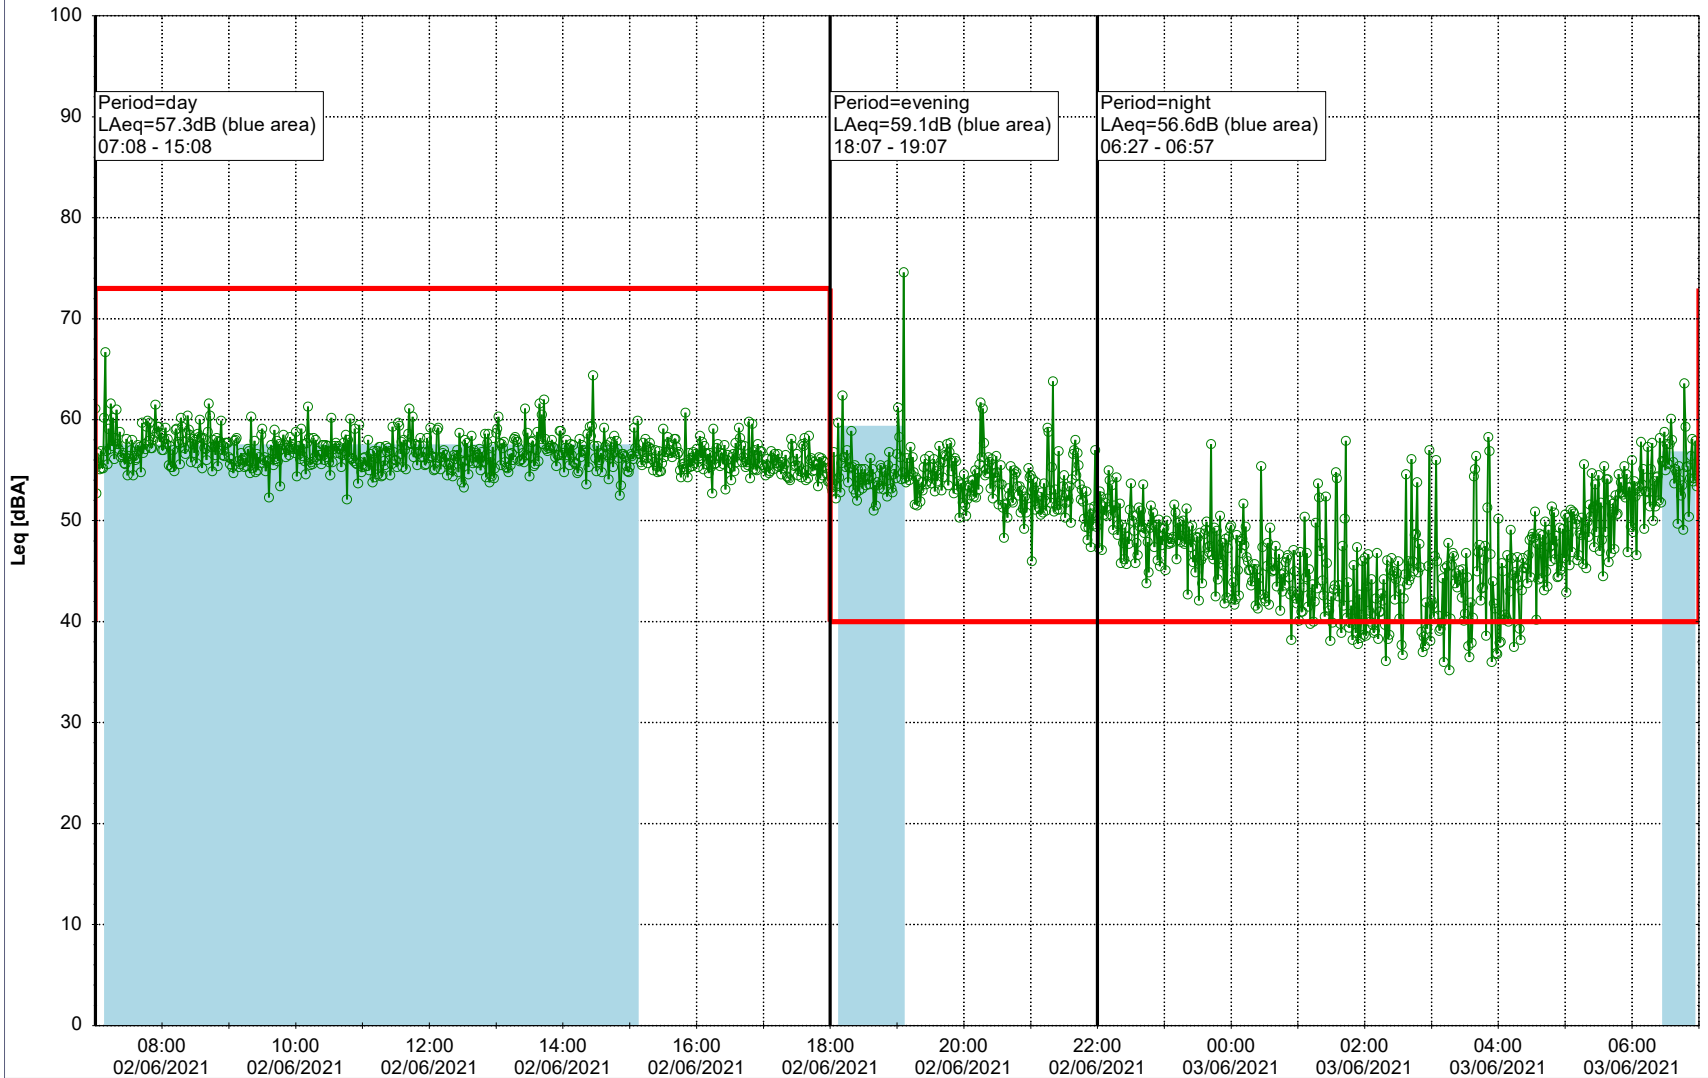

### Noise Time Related Diagram

01/06/2021  
02/06/2021

○ ○ ○ ○ HOL\_NS01

**Project:** Kronos Sydhavnen  
**Construction:** Havneholmen  
**Location:** N-V

Plan View

Remarks

...

### Noise Time Related Diagram

02/06/2021  
03/06/2021

○ ○ ○ ○ HOL\_NS01

**Project:** Kronos Sydhavnen  
**Construction:** Havneholmen  
**Location:** N-V

Plan View

Remarks

...