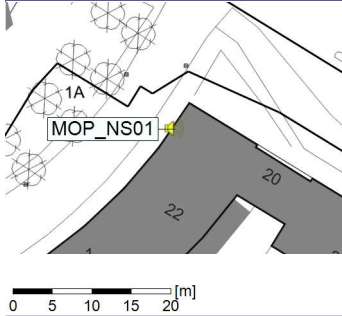

### Noise Time Related Diagram

24/07/2021  
25/07/2021

○○○○ MOP\_NS01

**Project:** Kronos Sydhavnen  
**Construction:** Mozarts Plads  
**Location:** N-V

Plan View

Remarks

...