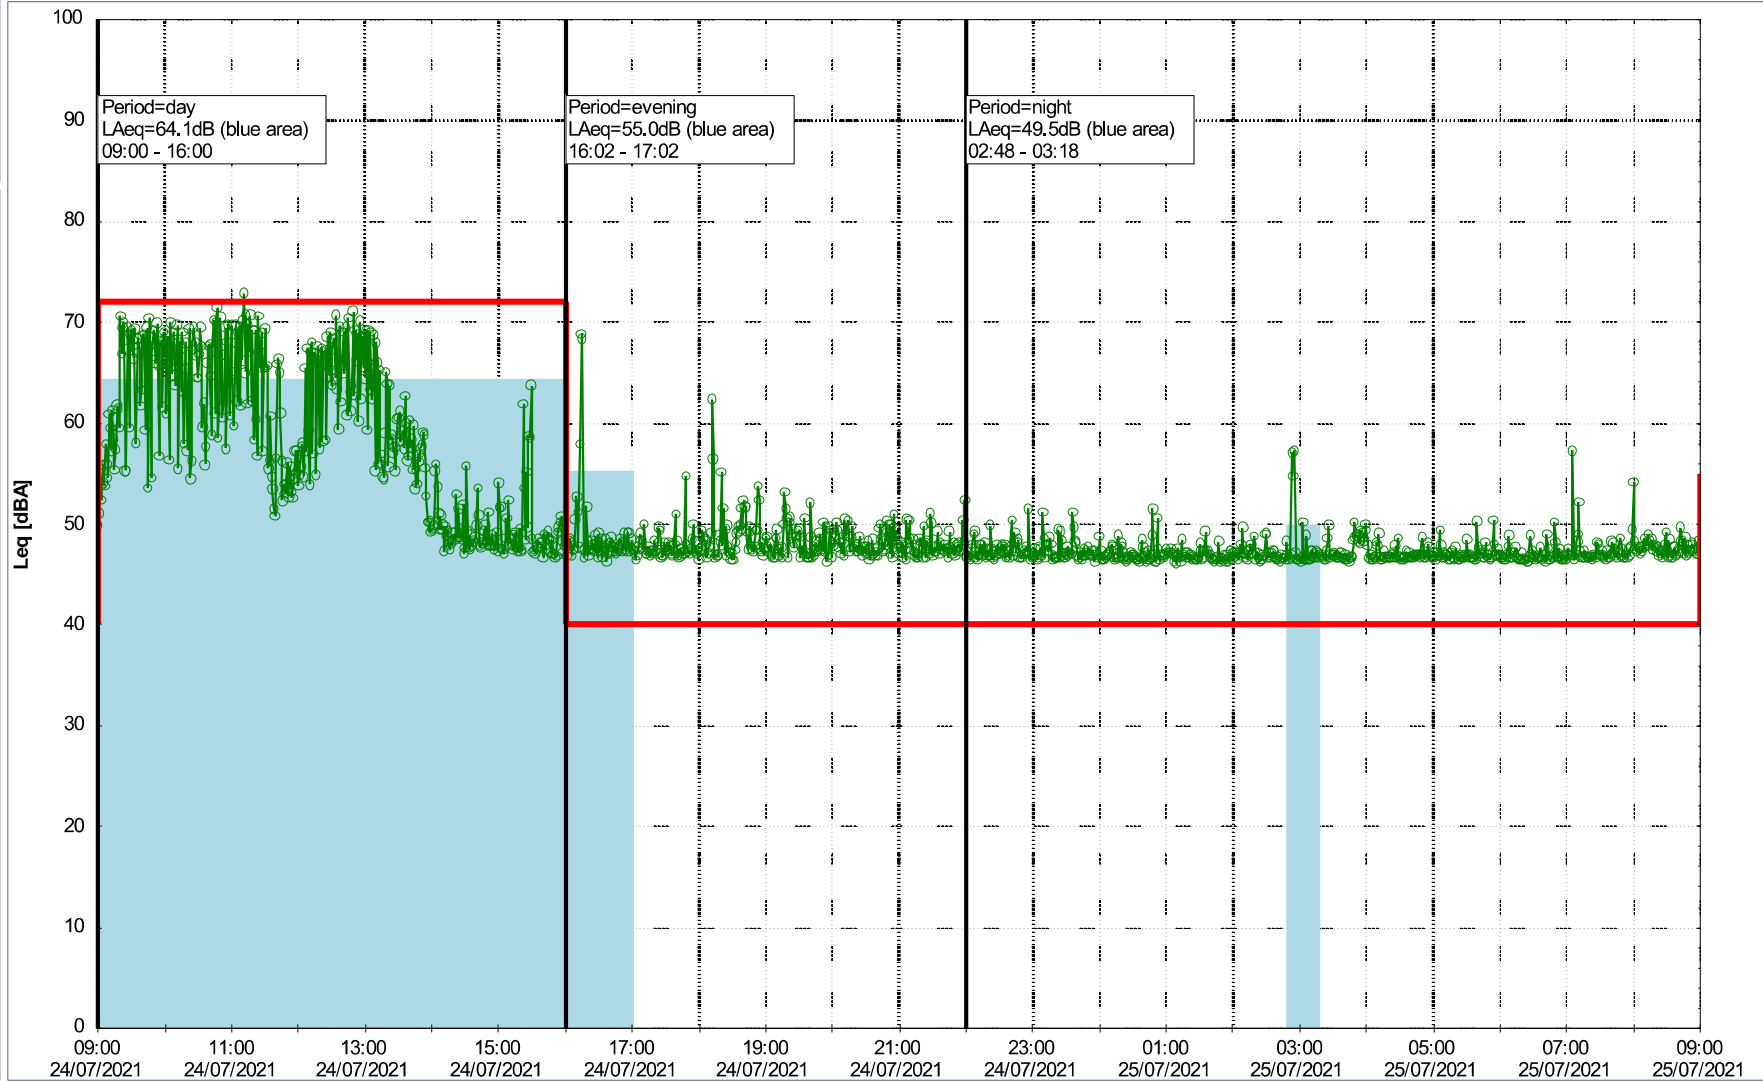

### Noise Time Related Diagram

23/07/2021  
24/07/2021

○○○○ MOP\_NS01

Project: Kronos Sydhavnen  
Construction: Mozarts Plads  
Location: N-V

Plan View

Remarks

...

### Noise Time Related Diagram

24/07/2021  
25/07/2021

○○○○ MOP\_NS01

**Project:** Kronos Sydhavnen  
**Construction:** Mozarts Plads  
**Location:** N-V

Plan View

Remarks

...