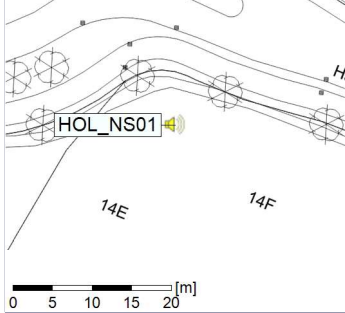

### Noise Time Related Diagram

15/04/2022  
16/04/2022

○ ○ ○ ○ HOL\_NS01

**Project:** Kronos Sydhavnen  
**Construction:** Havneholmen  
**Location:** N-V

Plan View

Remarks

...