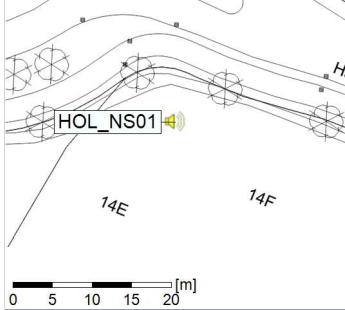

### Noise Time Related Diagram

16/04/2022  
17/04/2022

○ ○ ○ ○ HOL\_NS01

**Project:** Kronos Sydhavnen  
**Construction:** Havneholmen  
**Location:** N-V

Plan View

Remarks

...