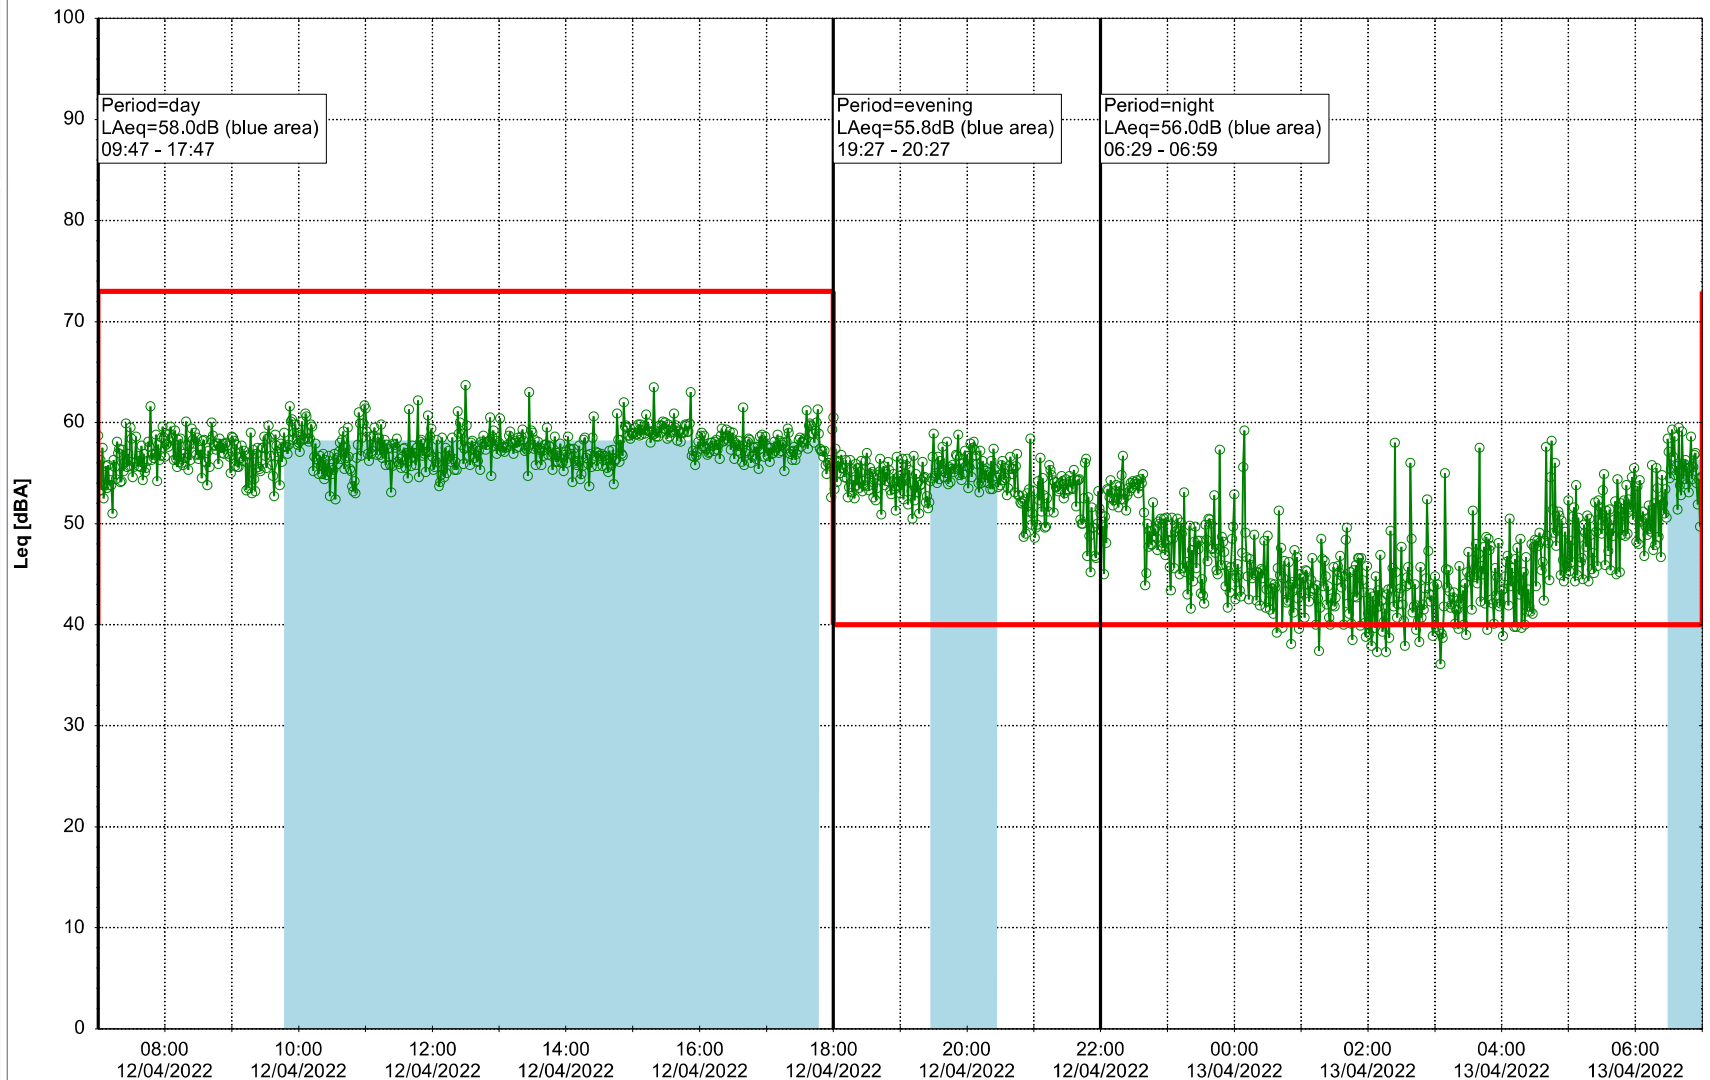

### Noise Time Related Diagram

11/04/2022  
12/04/2022

○ ○ ○ ○ HOL\_NS01

**Project:** Kronos Sydhavnen  
**Construction:** Havneholmen  
**Location:** N-V

Plan View

Remarks

...

### Noise Time Related Diagram

12/04/2022  
13/04/2022

○○○ HOL\_NS01

**Project:** Kronos Sydhavnen  
**Construction:** Havneholmen  
**Location:** N-V

Plan View

Remarks

...