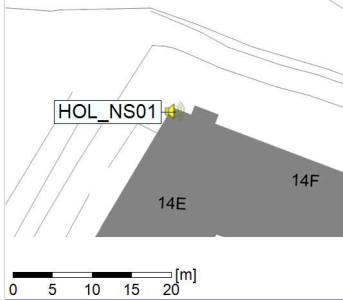

### Noise Time Related Diagram

11/04/2022  
12/04/2022

○ ○ ○ ○ HOL\_NS01

**Project:** Kronos Sydhavnen  
**Construction:** Havneholmen  
**Location:** N-V

Plan View

Remarks

...