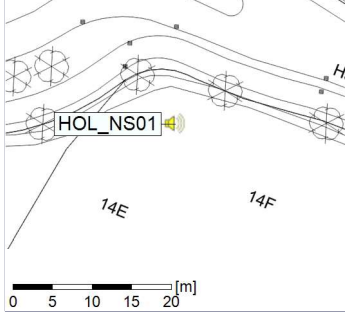

### Noise Time Related Diagram

14/04/2022  
15/04/2022

○ ○ ○ ○ HOL\_NS01

**Project:** Kronos Sydhavnen  
**Construction:** Havneholmen  
**Location:** N-V

Plan View

Remarks

...