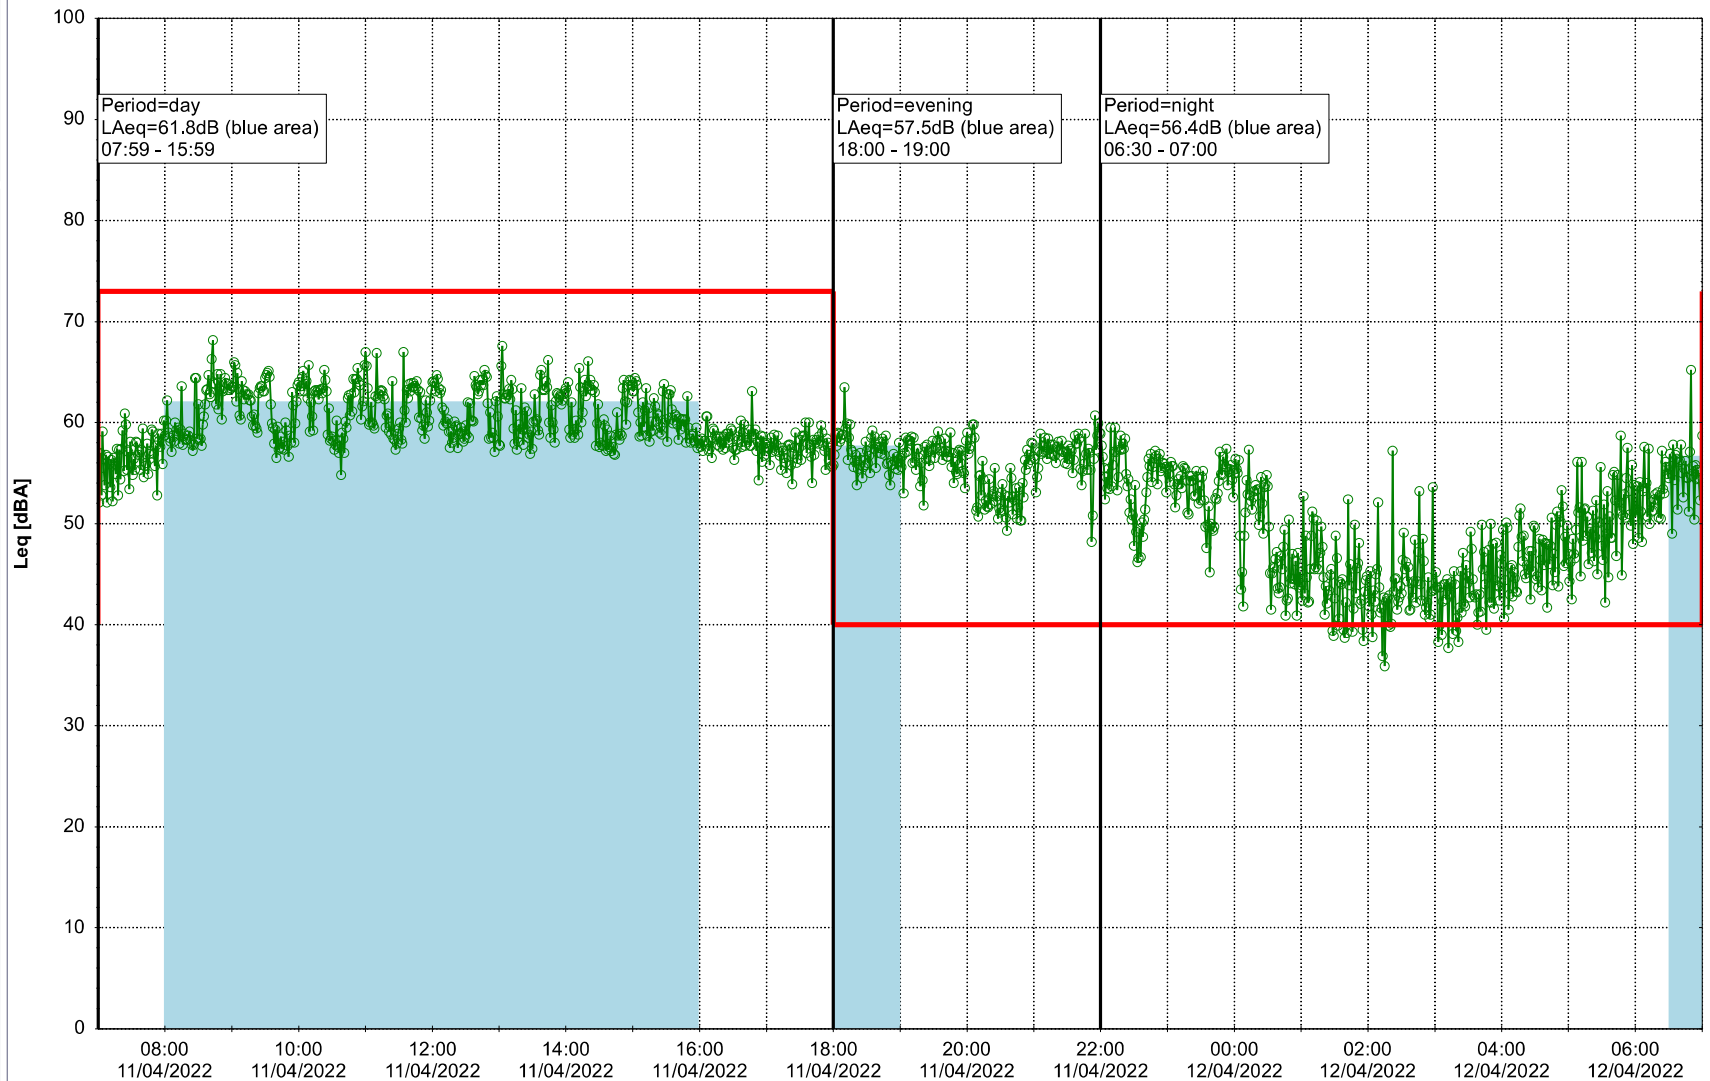

**Project:** Kronos Sydhavnen  
**Construction:** Havneholmen  
**Location:** N-V

Plan View

Remarks

...

### Noise Time Related Diagram

11/04/2022  
12/04/2022

○ ○ ○ ○ HOL\_NS01

**Project:** Kronos Sydhavnen  
**Construction:** Havneholmen  
**Location:** N-V

Plan View

Remarks

...