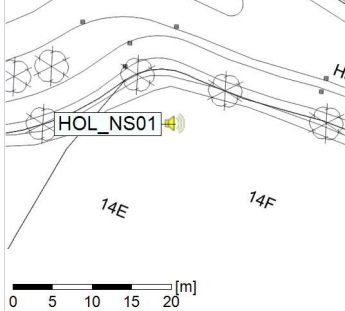

### Noise Time Related Diagram

13/04/2022  
14/04/2022

○ ○ ○ ○ HOL\_NS01

**Project:** Kronos Sydhavnen  
**Construction:** Havneholmen  
**Location:** N-V

Plan View

Remarks

...