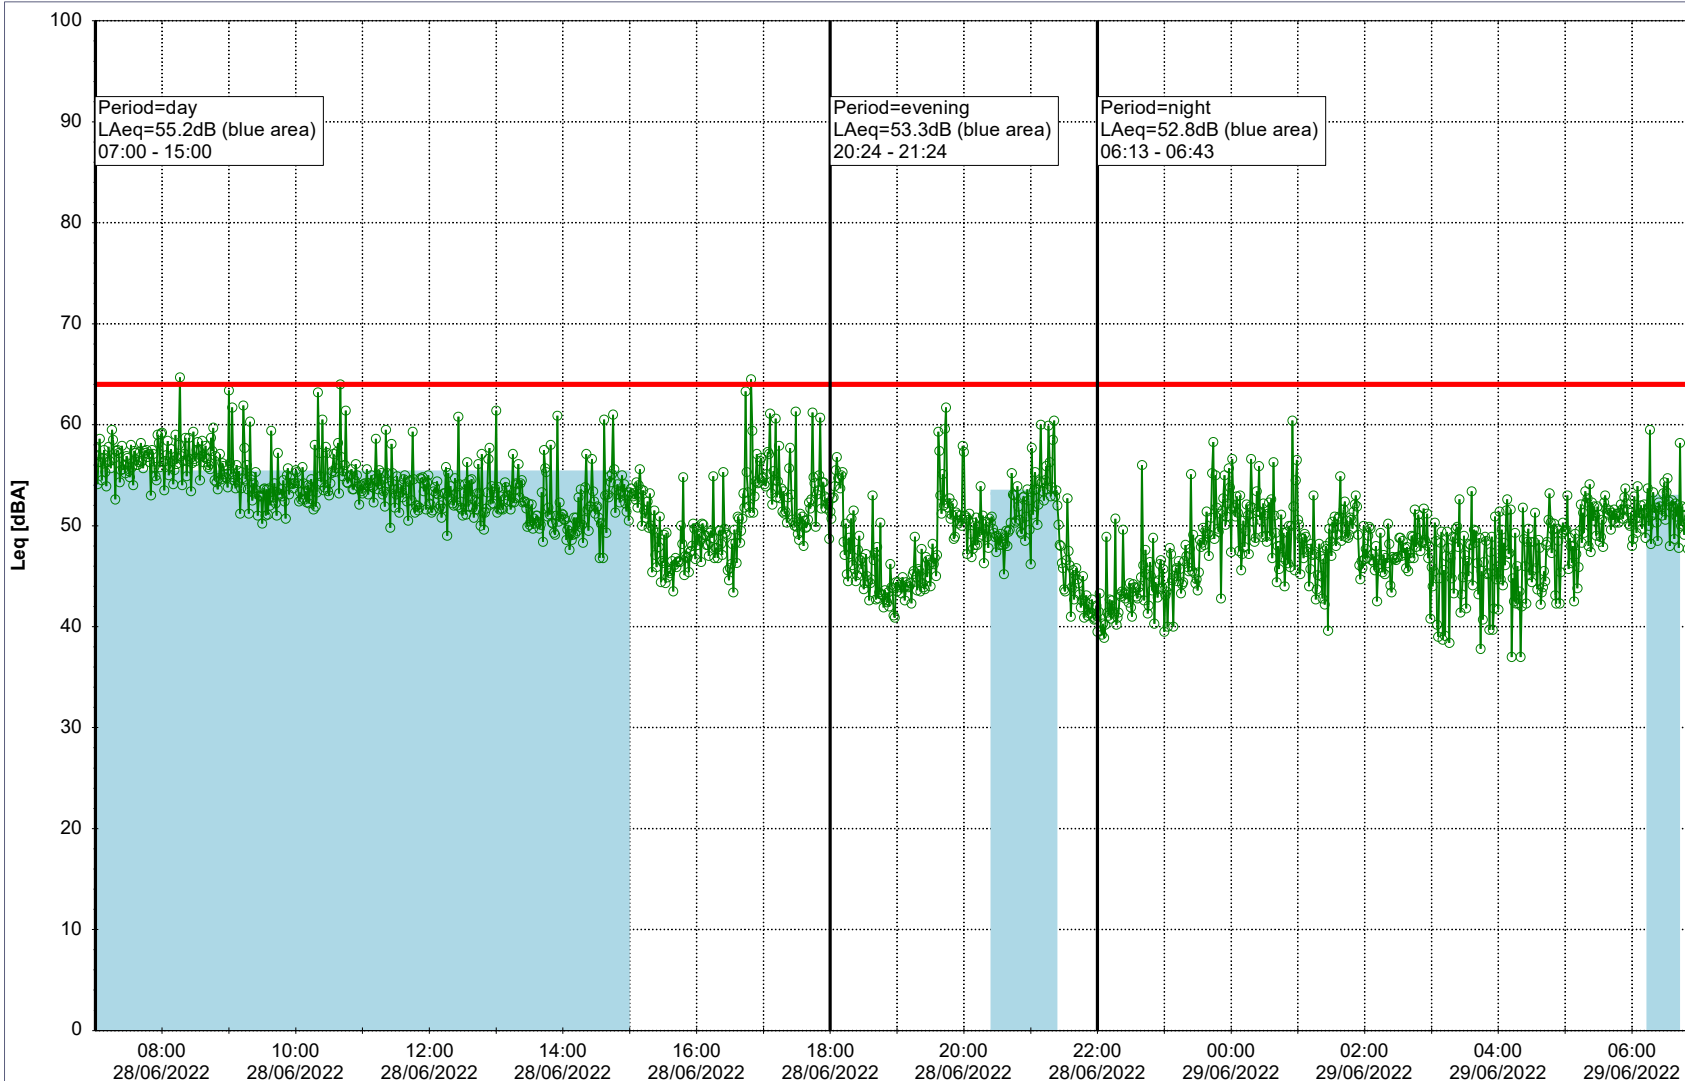

### Noise Time Related Diagram

○○○ GAB\_NS01

**Project:** Kronos Sydhavnen  
**Construction:** Gåsebæk  
**Location:** N-V

Plan View

Remarks

...

### Noise Time Related Diagram

28/06/2022  
29/06/2022

○○○ GAB\_NS01

**Project:** Kronos Sydhavnen  
**Construction:** Gåsebæk  
**Location:** N-V

29/06/2022  
30/06/2022

Remarks

...

### Noise Time Related Diagram

○○○ GAB\_NS01

Project: Kronos Sydhavnen  
Construction: Gåsebæk  
Location: N-V

30/06/2022  
01/07/2022

Plan View

Remarks

...