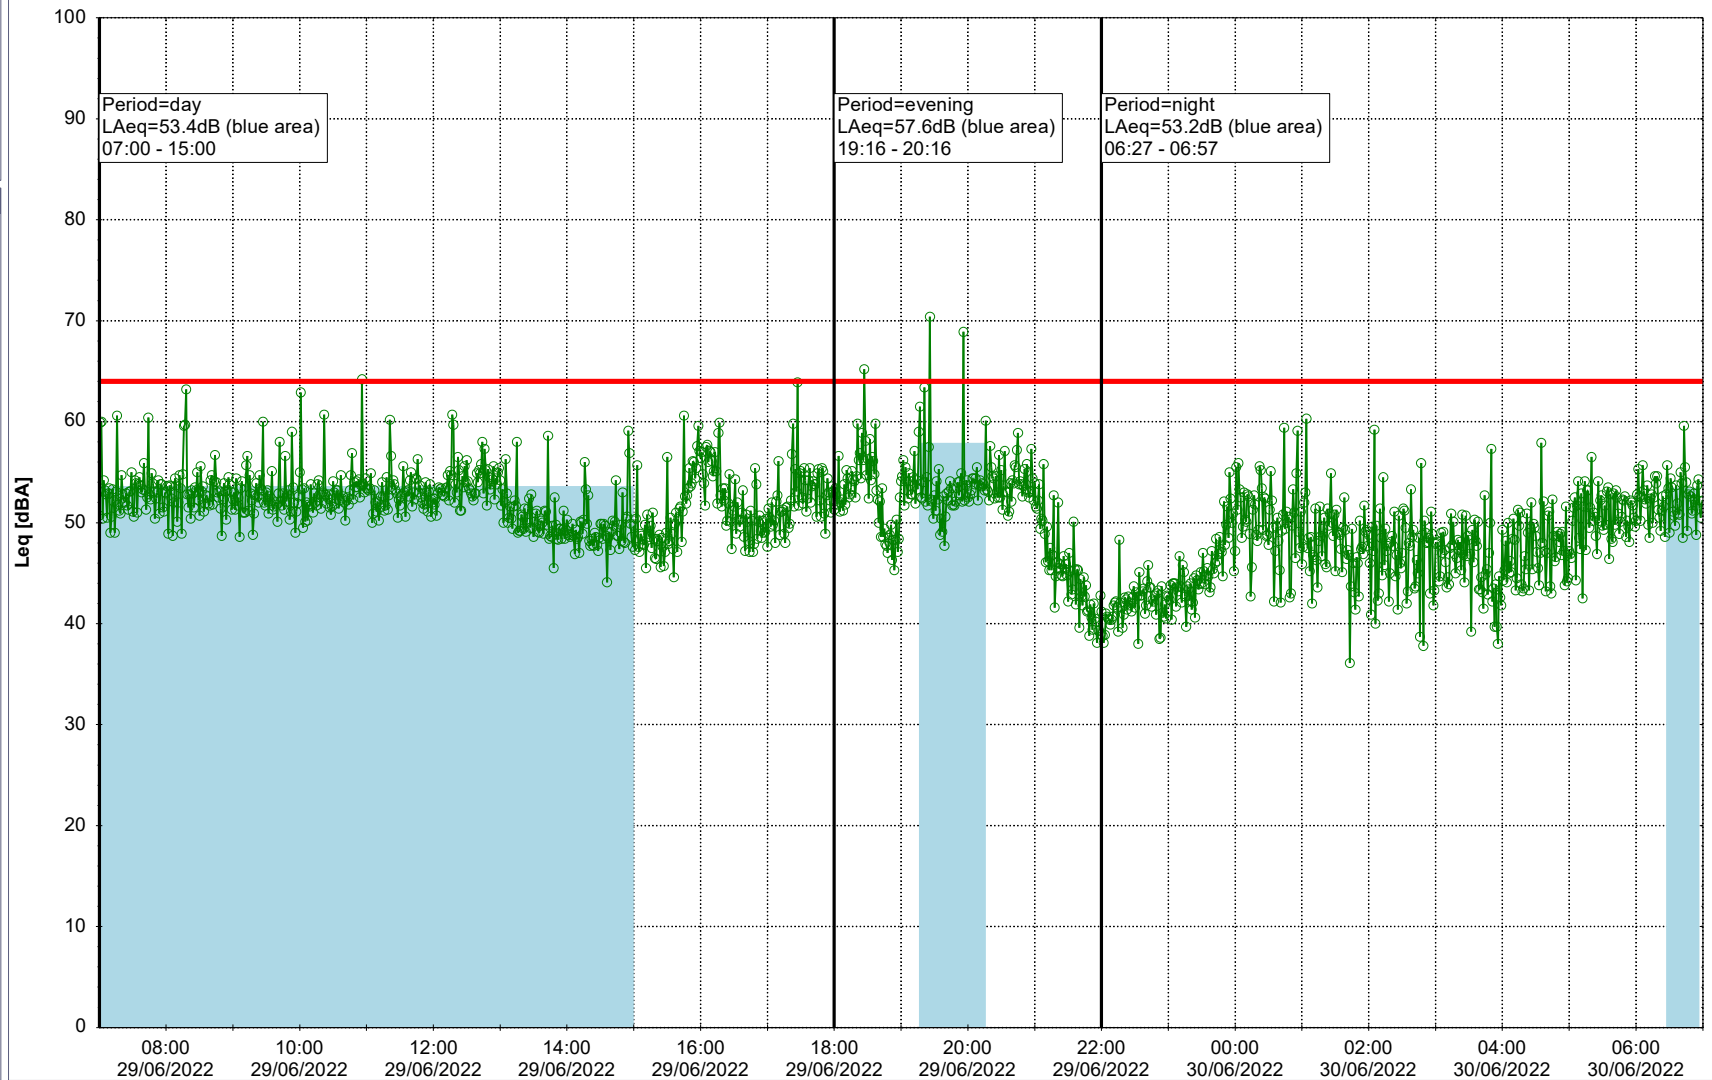

### Noise Time Related Diagram

○○○ GAB\_NS01

**Project:** Kronos Sydhavnen  
**Construction:** Gåsebæk  
**Location:** N-V

Plan View

Remarks

...

### Noise Time Related Diagram

28/06/2022  
29/06/2022

○○○ GAB\_NS01

**Project:** Kronos Sydhavnen  
**Construction:** Gåsebæk  
**Location:** N-V

29/06/2022  
30/06/2022

Remarks

...

### Noise Time Related Diagram

○○○ GAB\_NS01

Project: Kronos Sydhavnen  
Construction: Gåsebæk  
Location: N-V

30/06/2022  
01/07/2022

Plan View

Remarks

...