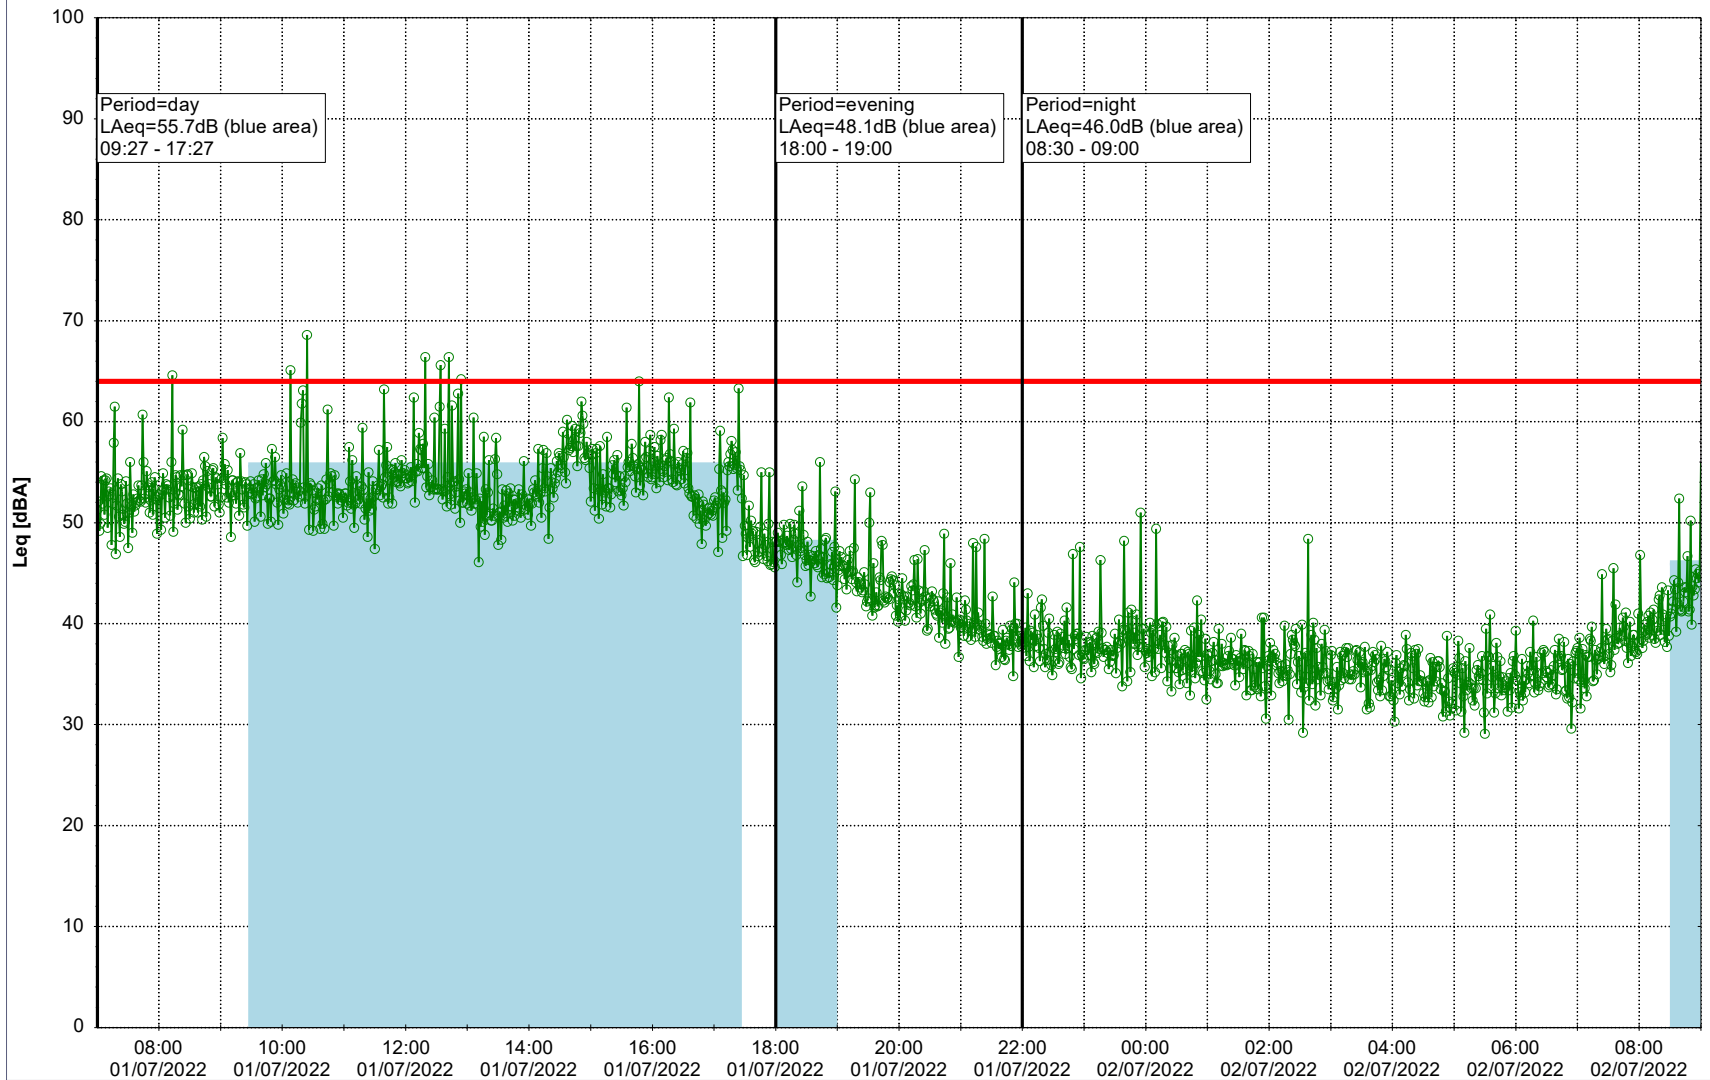

### Noise Time Related Diagram

○○○ GAB\_NS01

**Project:** Kronos Sydhavnen  
**Construction:** Gåsebæk  
**Location:** N-V

Plan View

Remarks

...

### Noise Time Related Diagram

01/07/2022  
02/07/2022

○○○ GAB\_NS01

**Project:** Kronos Sydhavnen  
**Construction:** Gåsebæk  
**Location:** N-V

Plan View

Remarks

...

### Noise Time Related Diagram

02/07/2022  
03/07/2022

○○○ GAB\_NS01

Project: Kronos Sydhavnen  
Construction: Gåsebæk  
Location: N-V

Plan View

Remarks

...