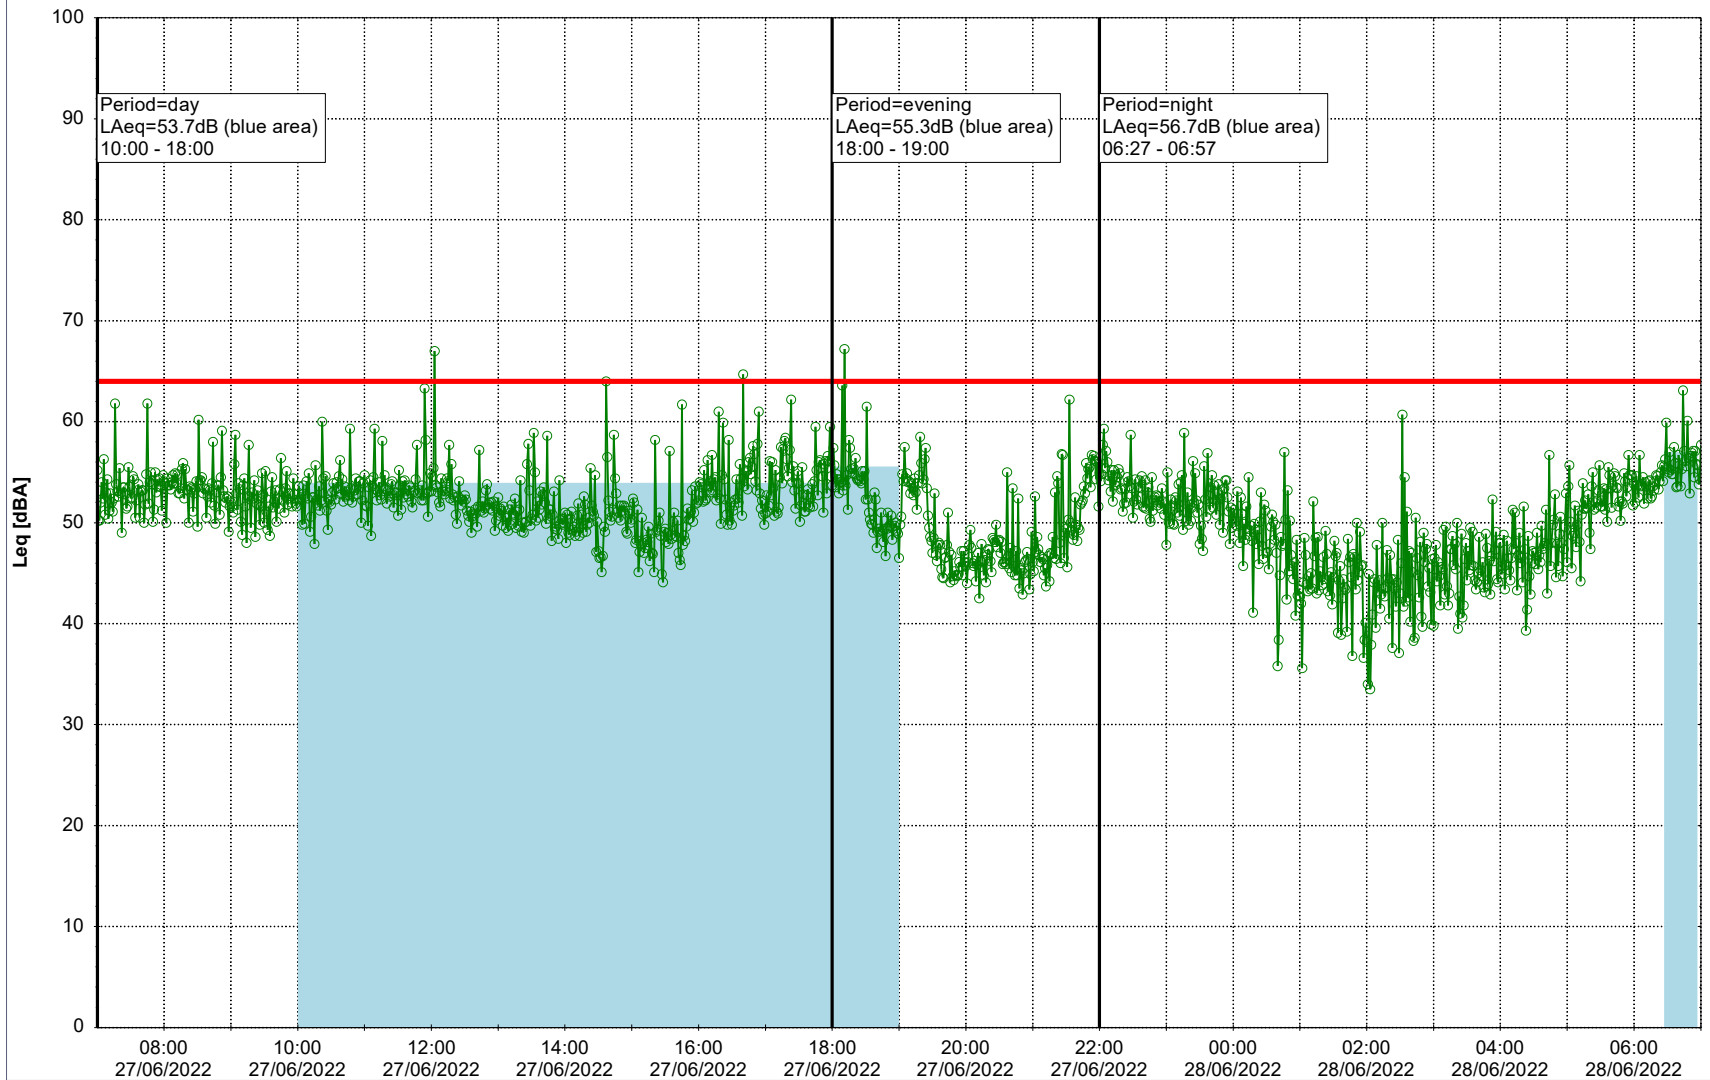

**Project:** Kronos Sydhavnen  
**Construction:** Gåsebæk  
**Location:** N-V

27/06/2022  
28/06/2022

Plan View

Remarks

...

### Noise Time Related Diagram

○○○ GAB\_NS01

**Project:** Kronos Sydhavnen  
**Construction:** Gåsebæk  
**Location:** N-V

Plan View

Remarks

...

### Noise Time Related Diagram

28/06/2022  
29/06/2022

○○○ GAB\_NS01

**Project:** Kronos Sydhavnen  
**Construction:** Gåsebæk  
**Location:** N-V

29/06/2022  
30/06/2022

Remarks

...

### Noise Time Related Diagram

○○○ GAB\_NS01

Project: Kronos Sydhavnen  
Construction: Gåsebæk  
Location: N-V

30/06/2022  
01/07/2022

Plan View

Remarks

...