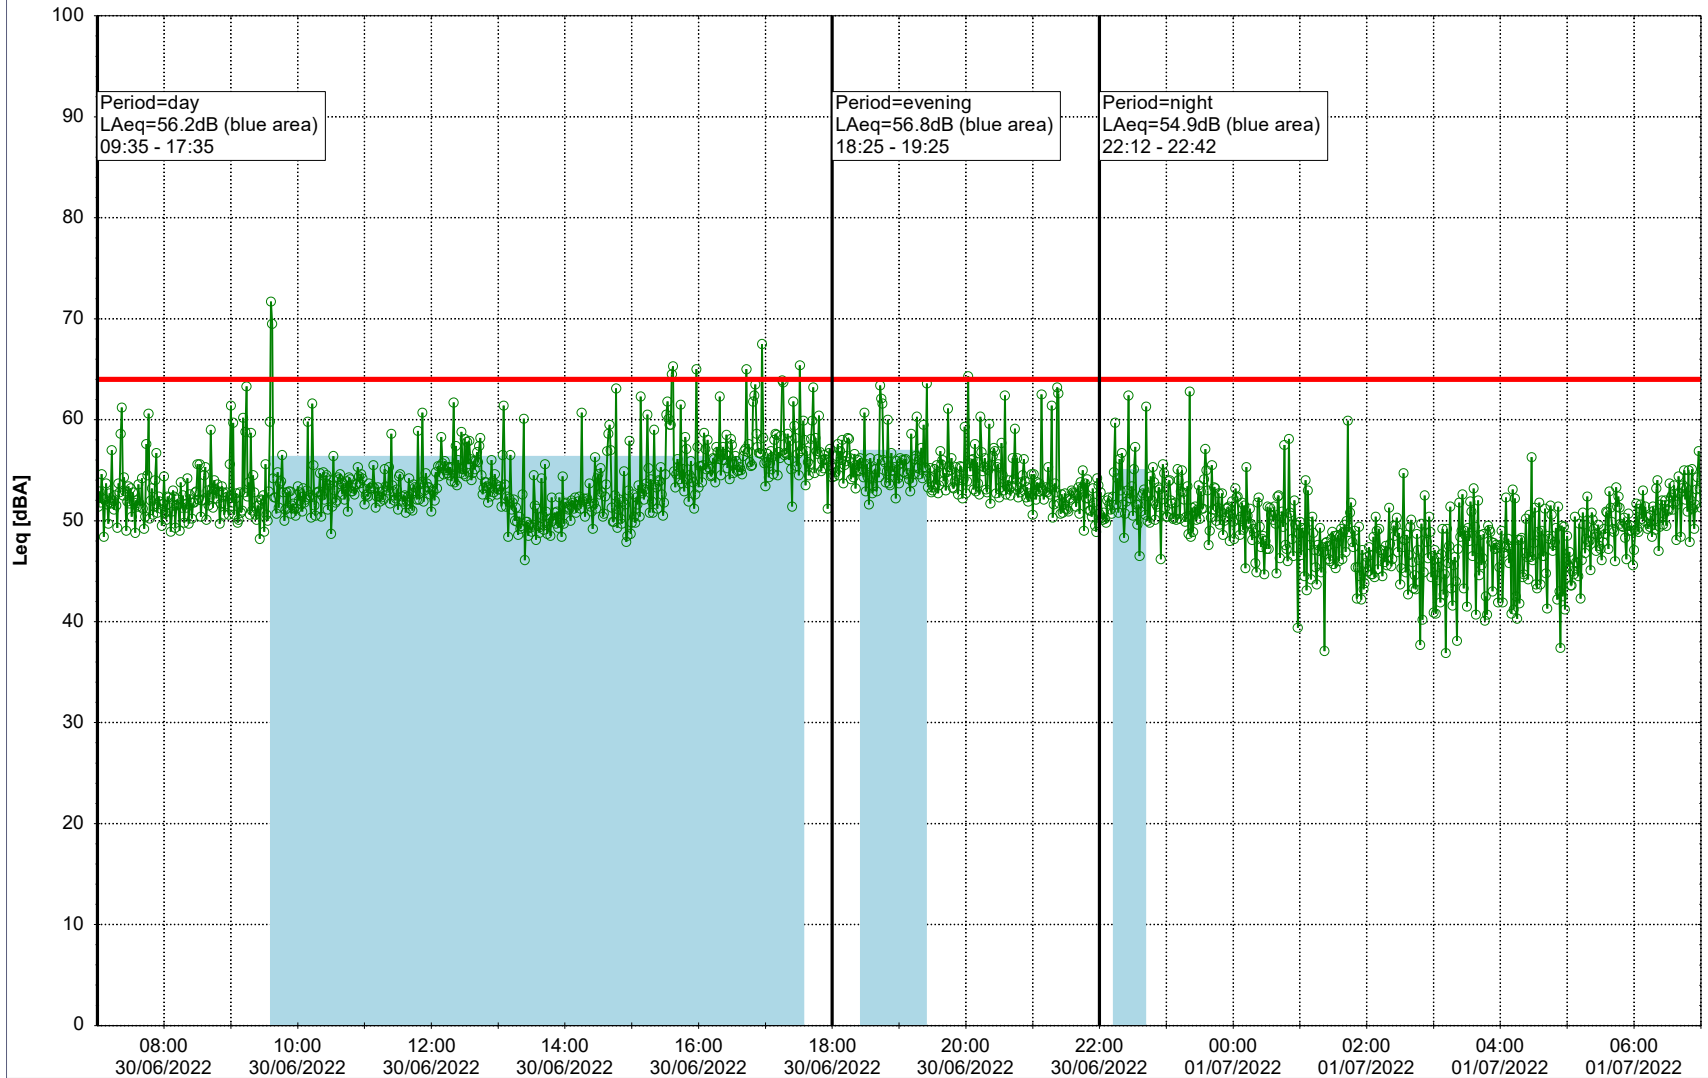

### Noise Time Related Diagram

○○○ GAB\_NS01

Project: Kronos Sydhavnen  
Construction: Gåsebæk  
Location: N-V

30/06/2022  
01/07/2022

Plan View

Remarks

...

### Noise Time Related Diagram

○○○ GAB\_NS01

**Project:** Kronos Sydhavnen  
**Construction:** Gåsebæk  
**Location:** N-V

Plan View

Remarks

...