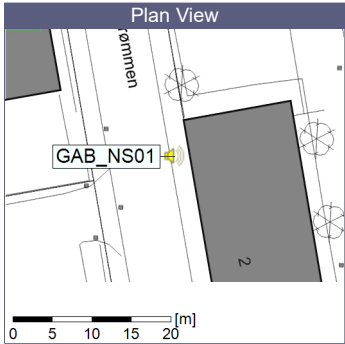

### Noise Time Related Diagram

28/06/2022  
29/06/2022

○○○ GAB\_NS01

**Project:** Kronos Sydhavnen  
**Construction:** Gåsebæk  
**Location:** N-V

29/06/2022  
30/06/2022

Remarks

...