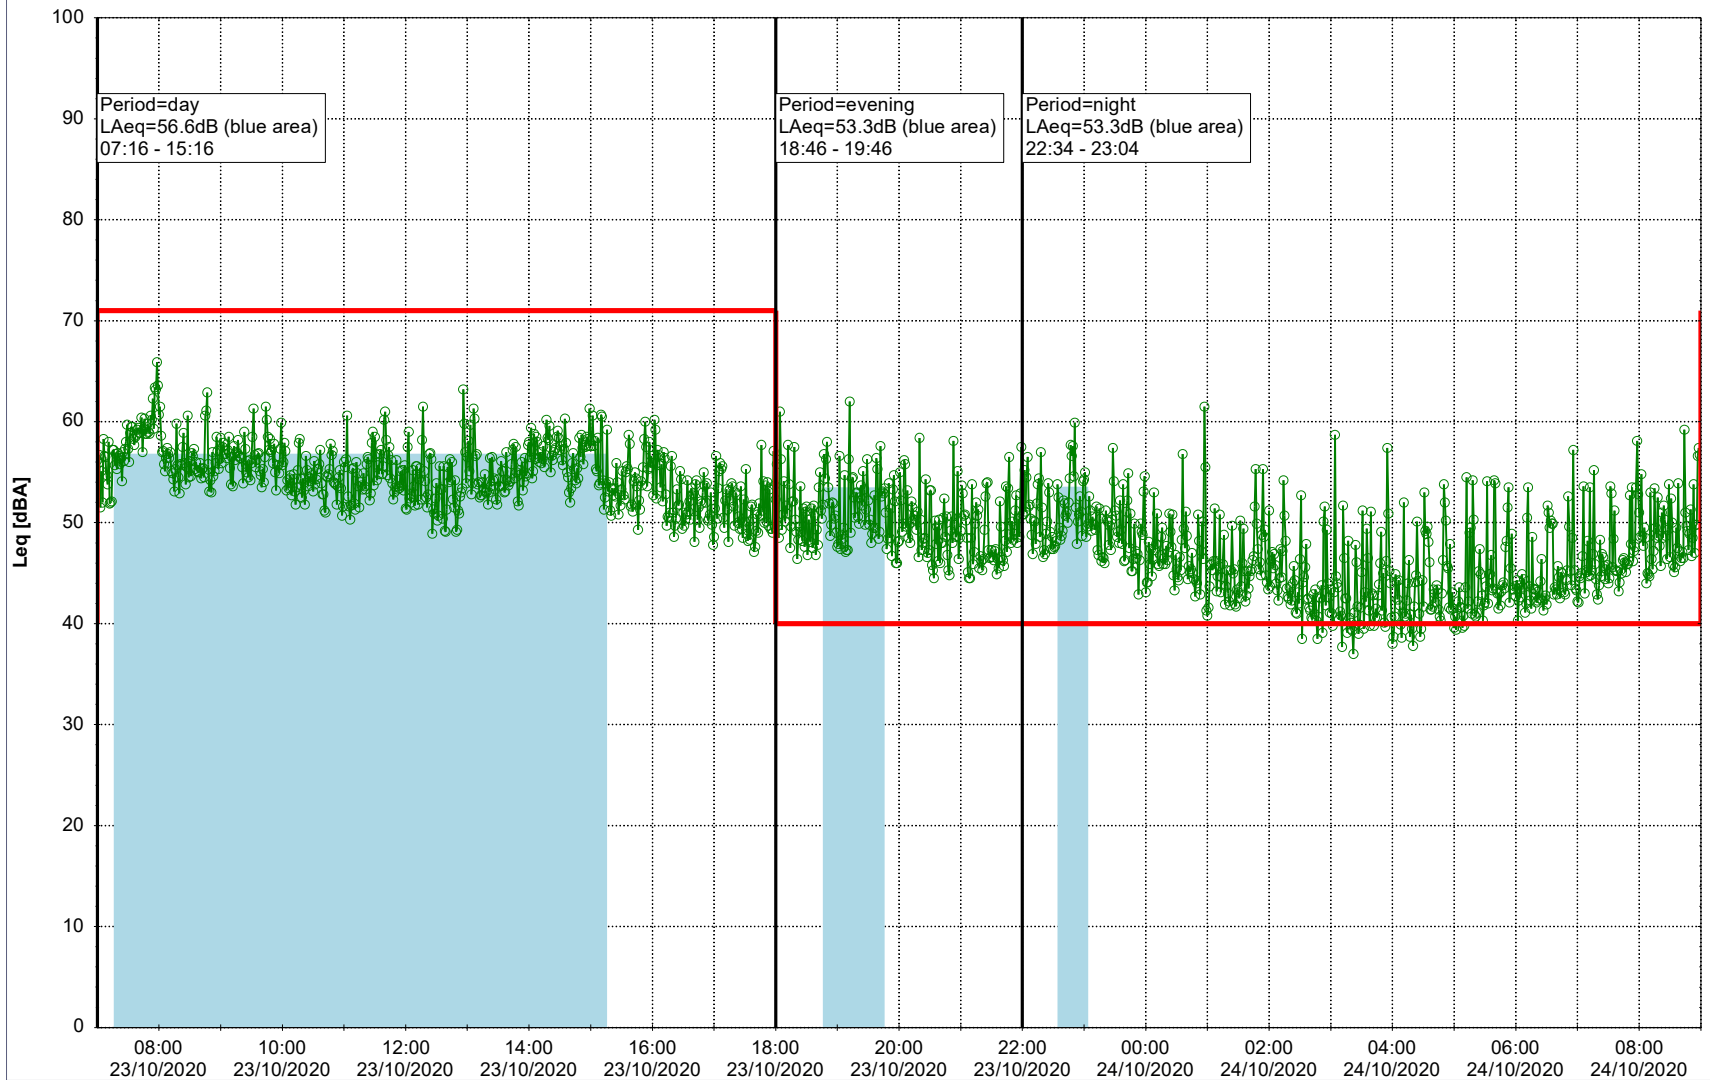

### Noise Time Related Diagram

22/10/2020  
23/10/2020

○○○ NEL\_NS01

Project: Kronos Sydhavnen  
Construction: Ny Ellebjerg  
Location: N-V

Plan View

Remarks

...

### Noise Time Related Diagram

23/10/2020  
24/10/2020

○ ○ ○ ○ NEL\_NS01

**Project:** Kronos Sydhavnen  
**Construction:** Ny Ellebjerg  
**Location:** N-V

Plan View

Remarks

...

### Noise Time Related Diagram

24/10/2020  
25/10/2020

○ ○ ○ ○ NEL\_NS01

**Project:** Kronos Sydhavnen  
**Construction:** Ny Ellebjerg  
**Location:** N-V

Plan View

Remarks

...