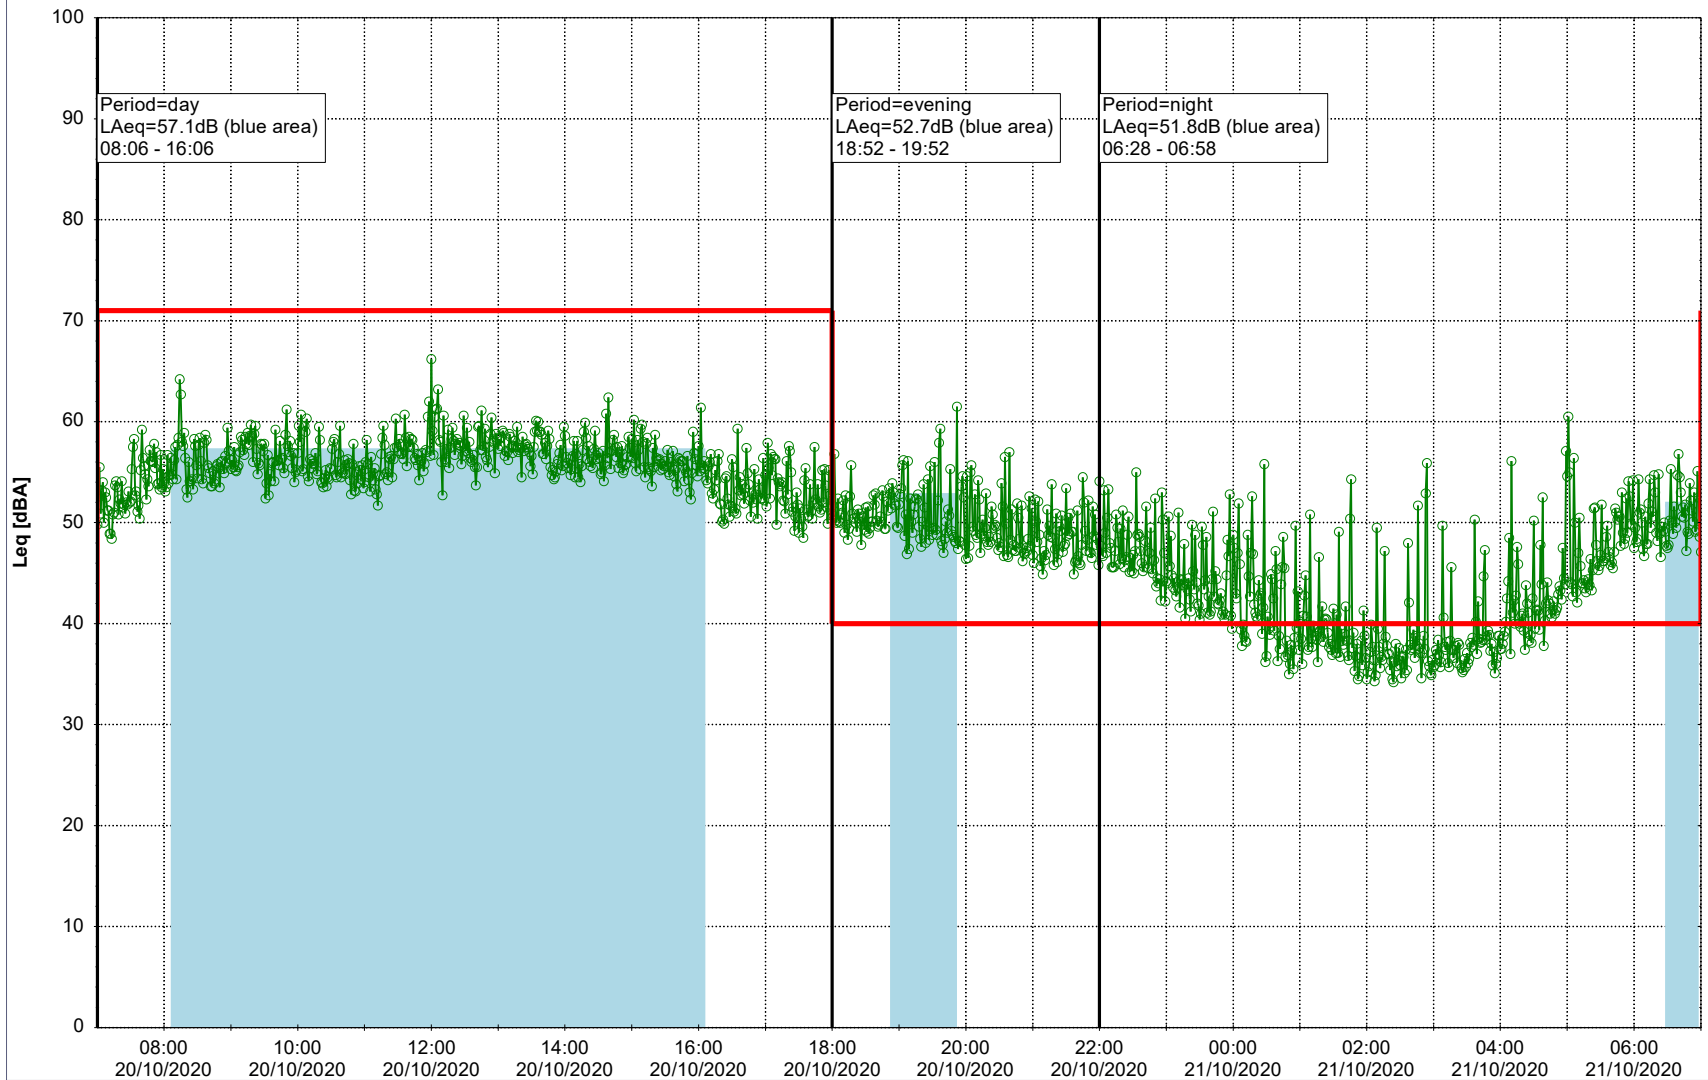

### Noise Time Related Diagram

19/10/2020  
20/10/2020

○ ○ ○ ○ NEL\_NS01

**Project:** Kronos Sydhavnen  
**Construction:** Ny Ellebjerg  
**Location:** N-V

Plan View

Remarks

...

### Noise Time Related Diagram

20/10/2020  
21/10/2020

○ ○ ○ ○ NEL\_NS01

**Project:** Kronos Sydhavnen  
**Construction:** Ny Ellebjerg  
**Location:** N-V

Plan View

Remarks

...

### Noise Time Related Diagram

21/10/2020  
22/10/2020

○ ○ ○ ○ NEL\_NS01

**Project:** Kronos Sydhavnen  
**Construction:** Ny Ellebjerg  
**Location:** N-V

Plan View

Remarks

...

### Noise Time Related Diagram

22/10/2020  
23/10/2020

○○○ NEL\_NS01

Project: Kronos Sydhavnen  
Construction: Ny Ellebjerg  
Location: N-V

Plan View

Remarks

...