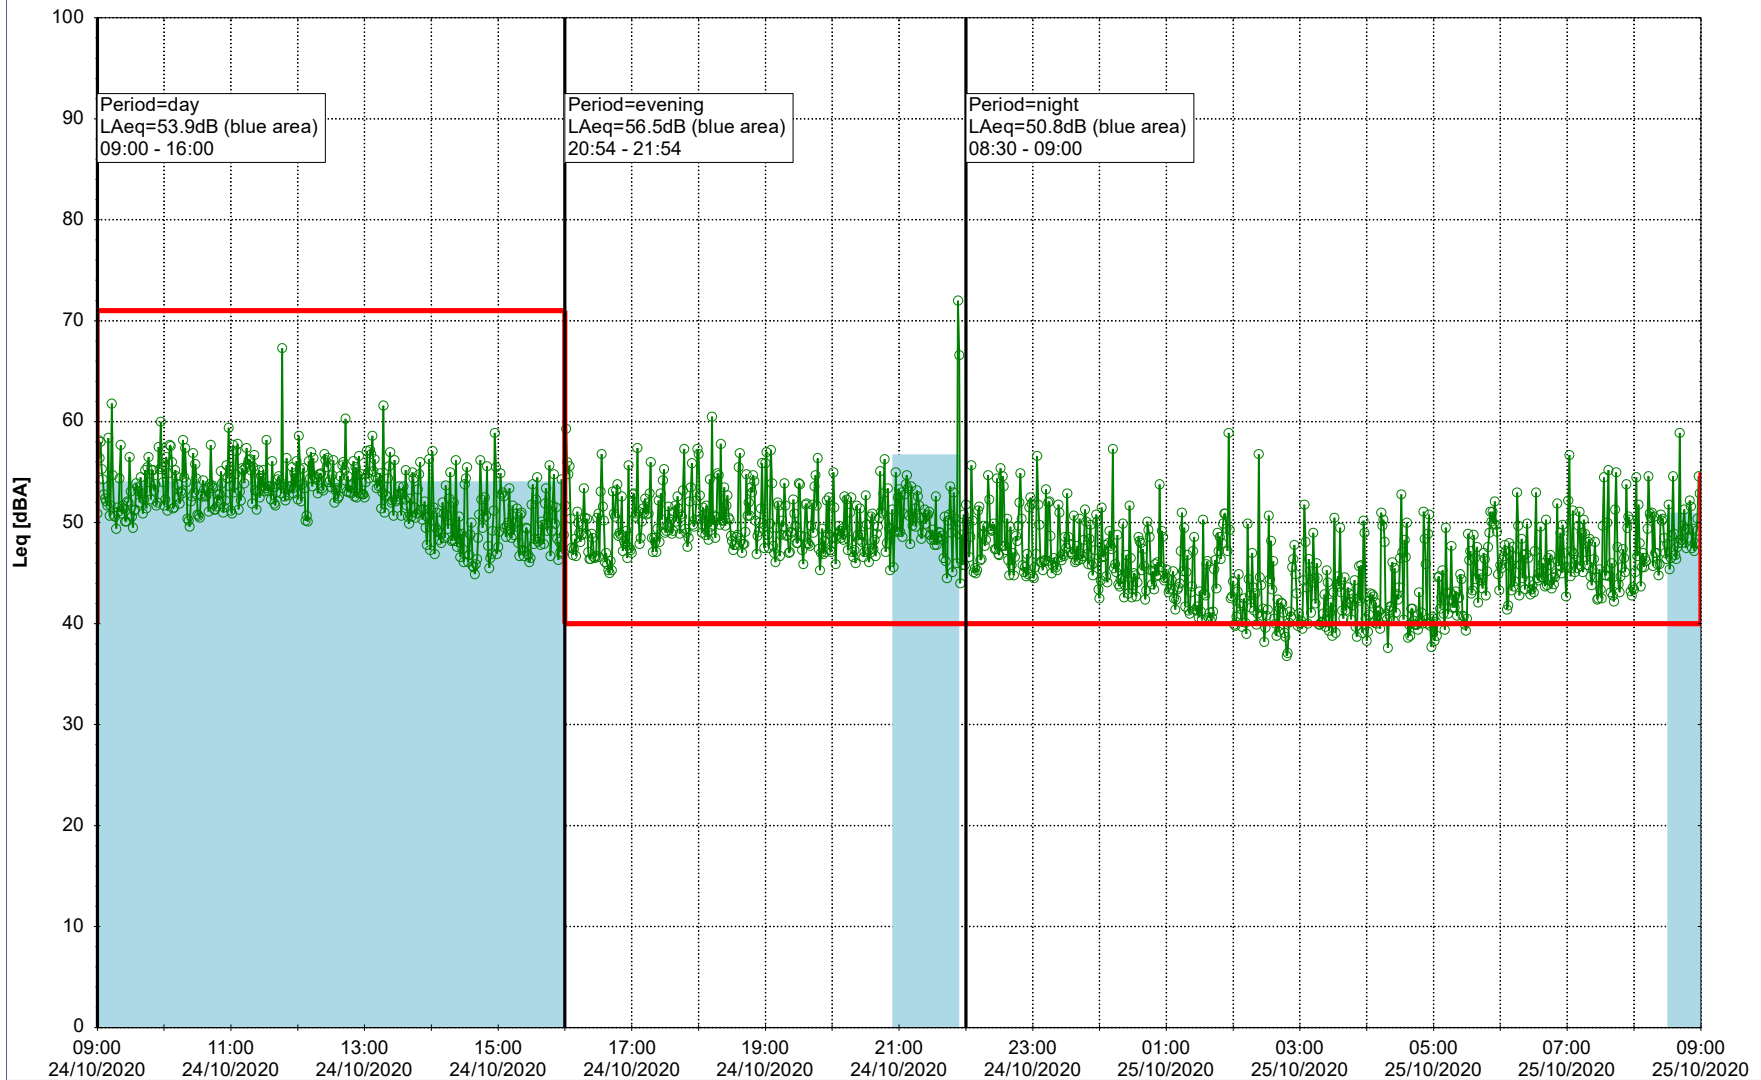

### Noise Time Related Diagram

23/10/2020  
24/10/2020

○ ○ ○ ○ NEL\_NS01

**Project:** Kronos Sydhavnen  
**Construction:** Ny Ellebjerg  
**Location:** N-V

Plan View

Remarks

...

### Noise Time Related Diagram

24/10/2020  
25/10/2020

○ ○ ○ ○ NEL\_NS01

**Project:** Kronos Sydhavnen  
**Construction:** Ny Ellebjerg  
**Location:** N-V

Plan View

Remarks

...