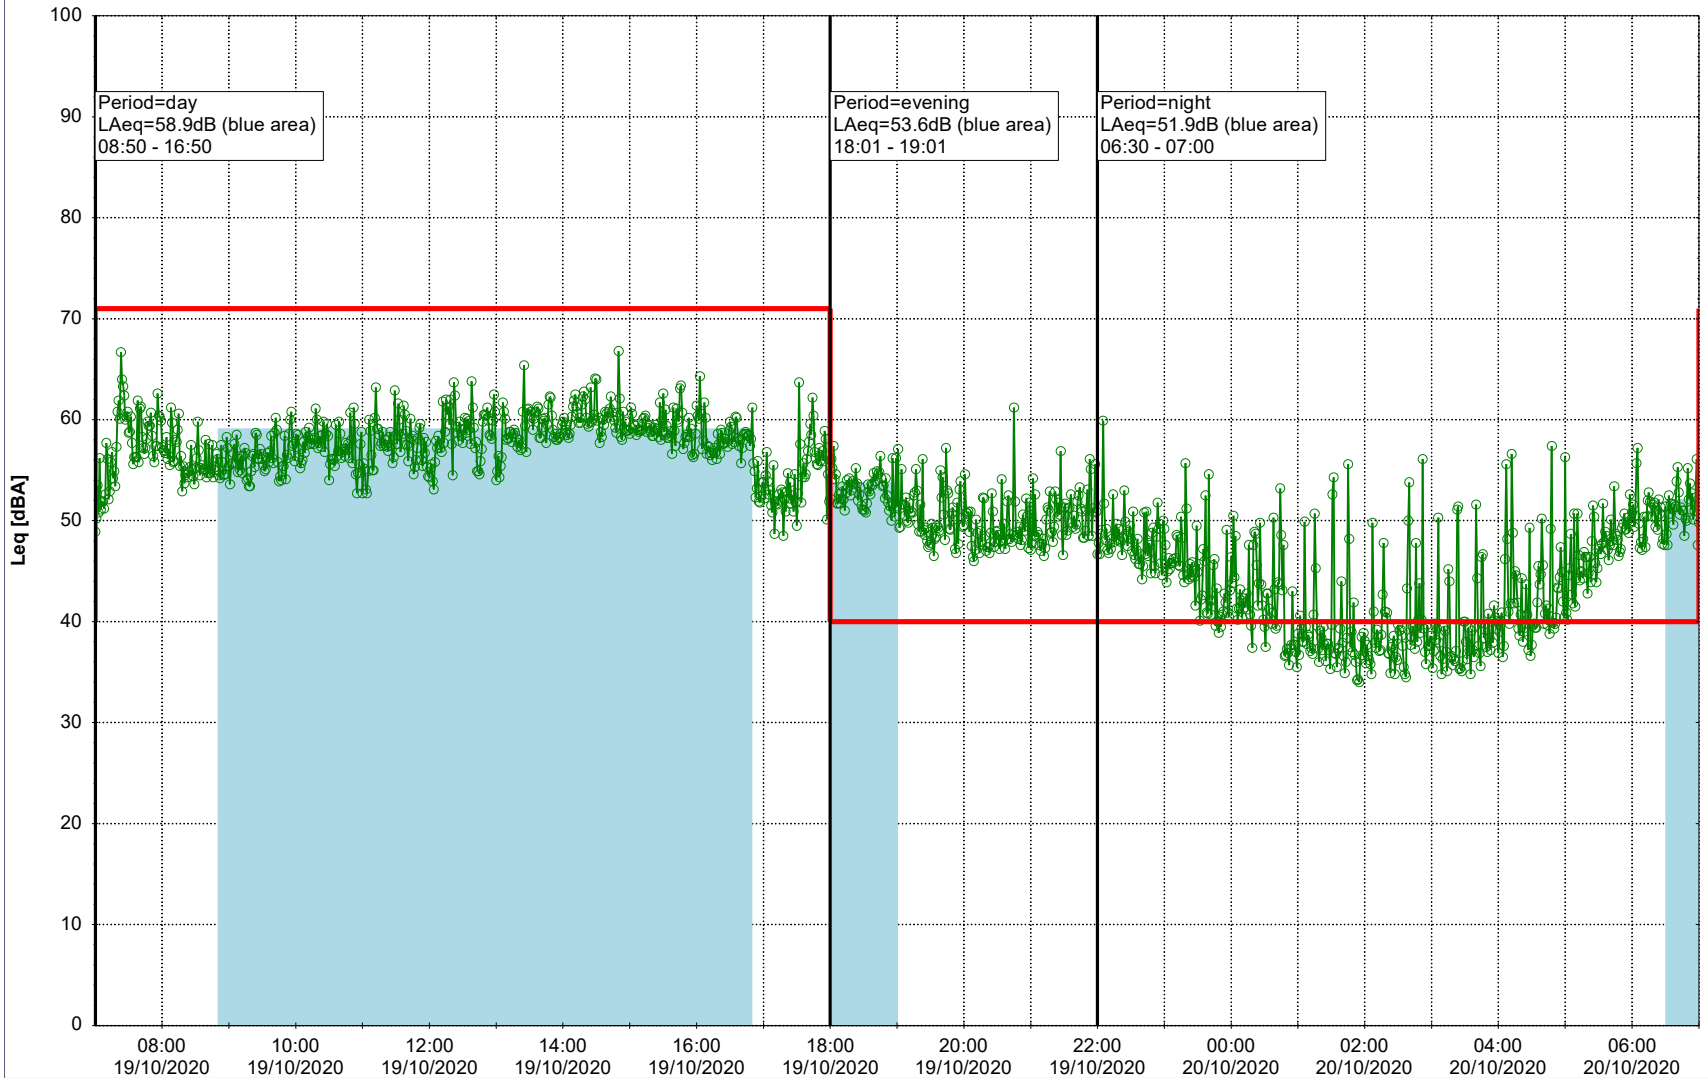

**Project:** Kronos Sydhavnen  
**Construction:** Ny Ellebjerg  
**Location:** N-V

Plan View

Remarks

...

### Noise Time Related Diagram

19/10/2020  
20/10/2020

○ ○ ○ ○ NEL\_NS01

**Project:** Kronos Sydhavnen  
**Construction:** Ny Ellebjerg  
**Location:** N-V

Plan View

Remarks

...

### Noise Time Related Diagram

20/10/2020  
21/10/2020

○ ○ ○ ○ NEL\_NS01

**Project:** Kronos Sydhavnen  
**Construction:** Ny Ellebjerg  
**Location:** N-V

Plan View

Remarks

...

### Noise Time Related Diagram

21/10/2020  
22/10/2020

○ ○ ○ ○ NEL\_NS01

**Project:** Kronos Sydhavnen  
**Construction:** Ny Ellebjerg  
**Location:** N-V

Plan View

Remarks

...