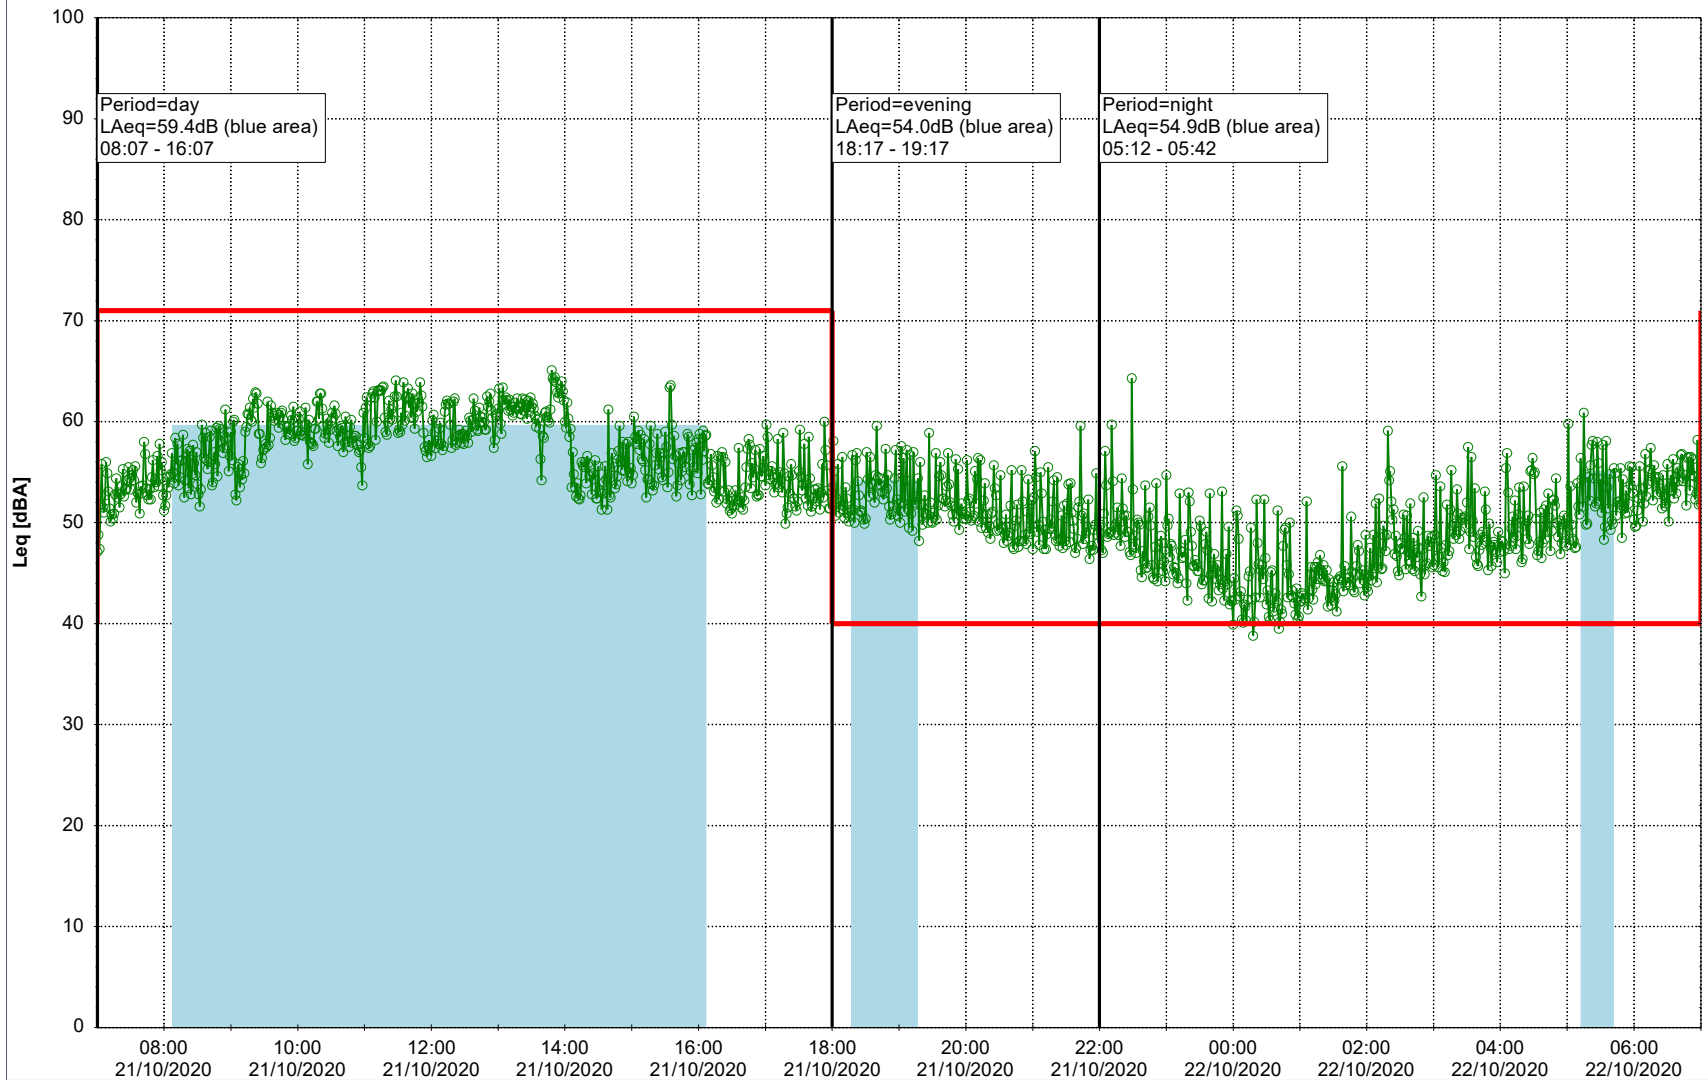

### Noise Time Related Diagram

20/10/2020  
21/10/2020

○ ○ ○ ○ NEL\_NS01

**Project:** Kronos Sydhavnen  
**Construction:** Ny Ellebjerg  
**Location:** N-V

Plan View

Remarks

...

### Noise Time Related Diagram

21/10/2020  
22/10/2020

○ ○ ○ ○ NEL\_NS01

**Project:** Kronos Sydhavnen  
**Construction:** Ny Ellebjerg  
**Location:** N-V

Plan View

Remarks

...

### Noise Time Related Diagram

22/10/2020  
23/10/2020

○○○ NEL\_NS01

Project: Kronos Sydhavnen  
Construction: Ny Ellebjerg  
Location: N-V

Plan View

Remarks

...

### Noise Time Related Diagram

24/10/2020  
25/10/2020

○ ○ ○ ○ NEL\_NS01

**Project:** Kronos Sydhavnen  
**Construction:** Ny Ellebjerg  
**Location:** N-V

Plan View

Remarks

...