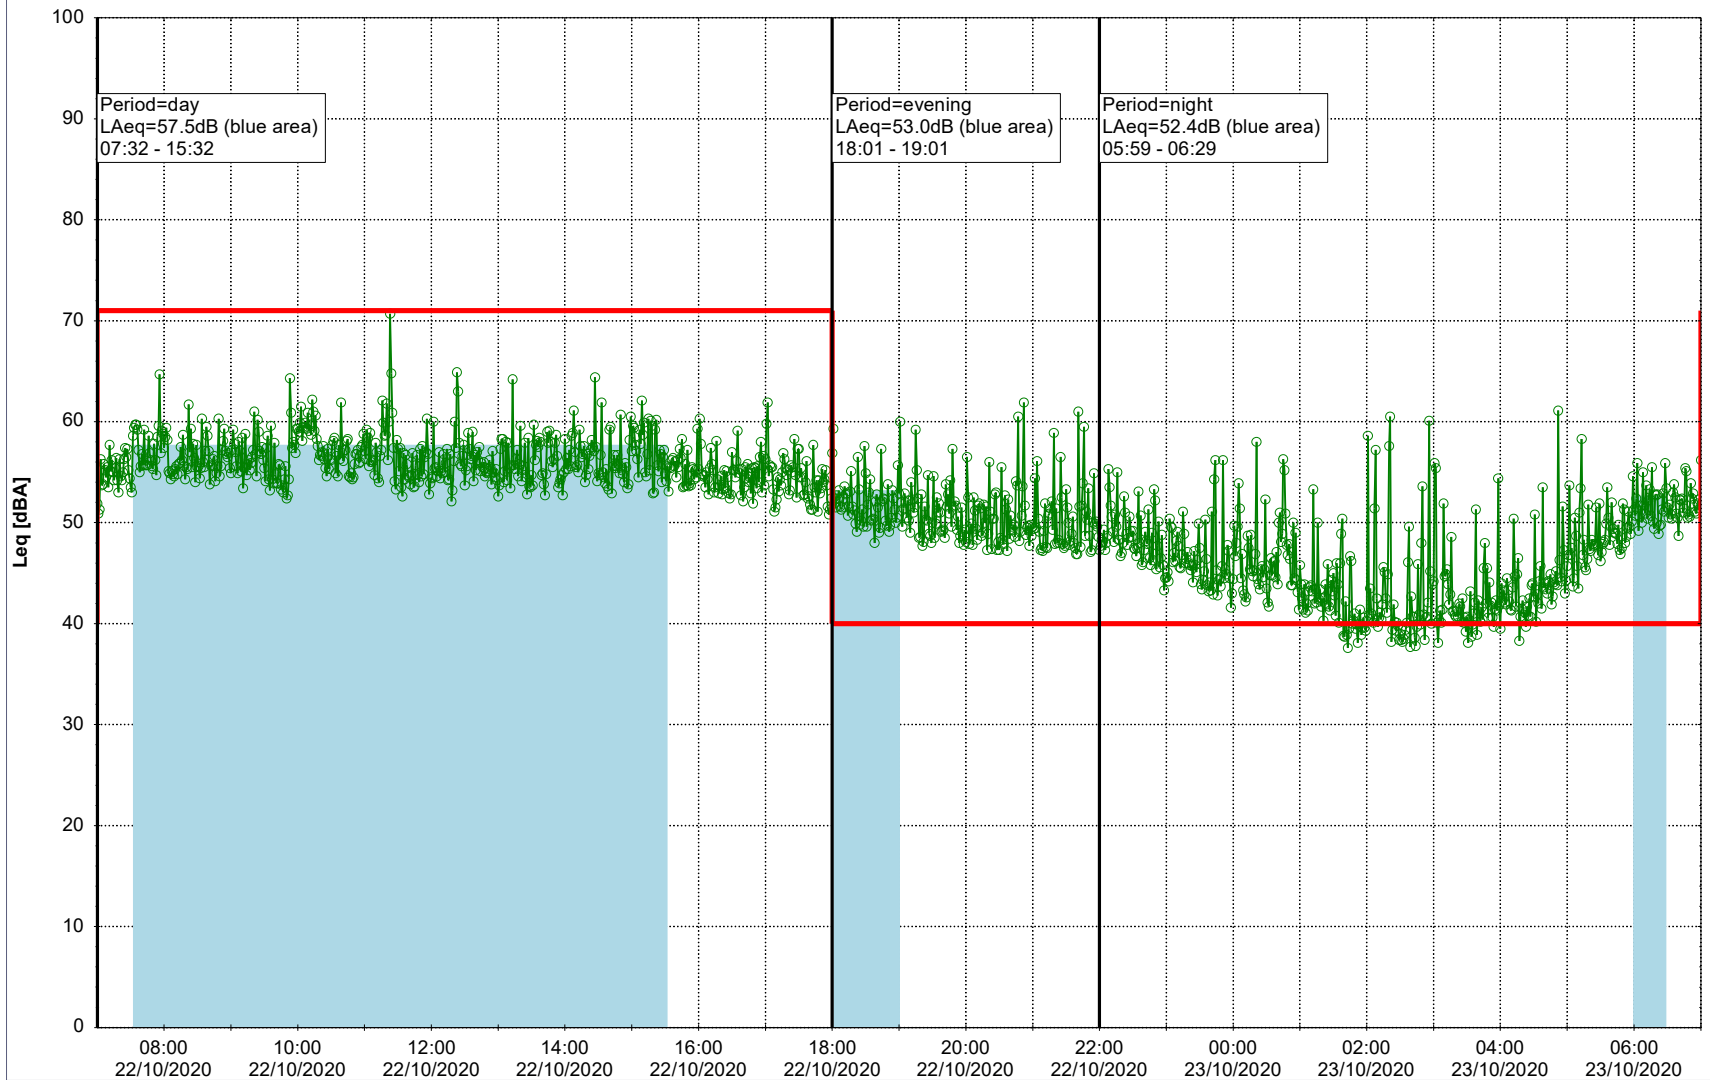

### Noise Time Related Diagram

21/10/2020  
22/10/2020

○ ○ ○ ○ NEL\_NS01

**Project:** Kronos Sydhavnen  
**Construction:** Ny Ellebjerg  
**Location:** N-V

Plan View

Remarks

...

### Noise Time Related Diagram

22/10/2020  
23/10/2020

○○○ NEL\_NS01

Project: Kronos Sydhavnen  
Construction: Ny Ellebjerg  
Location: N-V

Plan View

Remarks

...