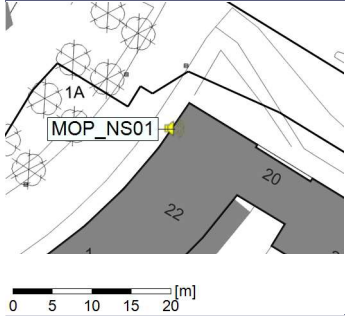

### Noise Time Related Diagram

25/12/2021  
26/12/2021

○○○○ MOP\_NS01

**Project:** Kronos Sydhavnen  
**Construction:** Mozarts Plads  
**Location:** N-V

Plan View

Remarks

...