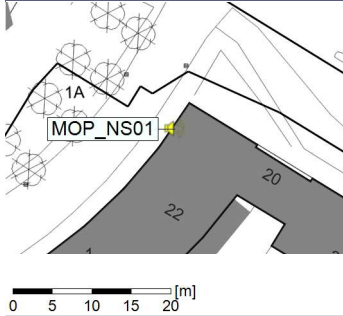

### Noise Time Related Diagram

24/12/2021  
25/12/2021

○○○○ MOP\_NS01

**Project:** Kronos Sydhavnen  
**Construction:** Mozarts Plads  
**Location:** N-V

Plan View

Remarks

...