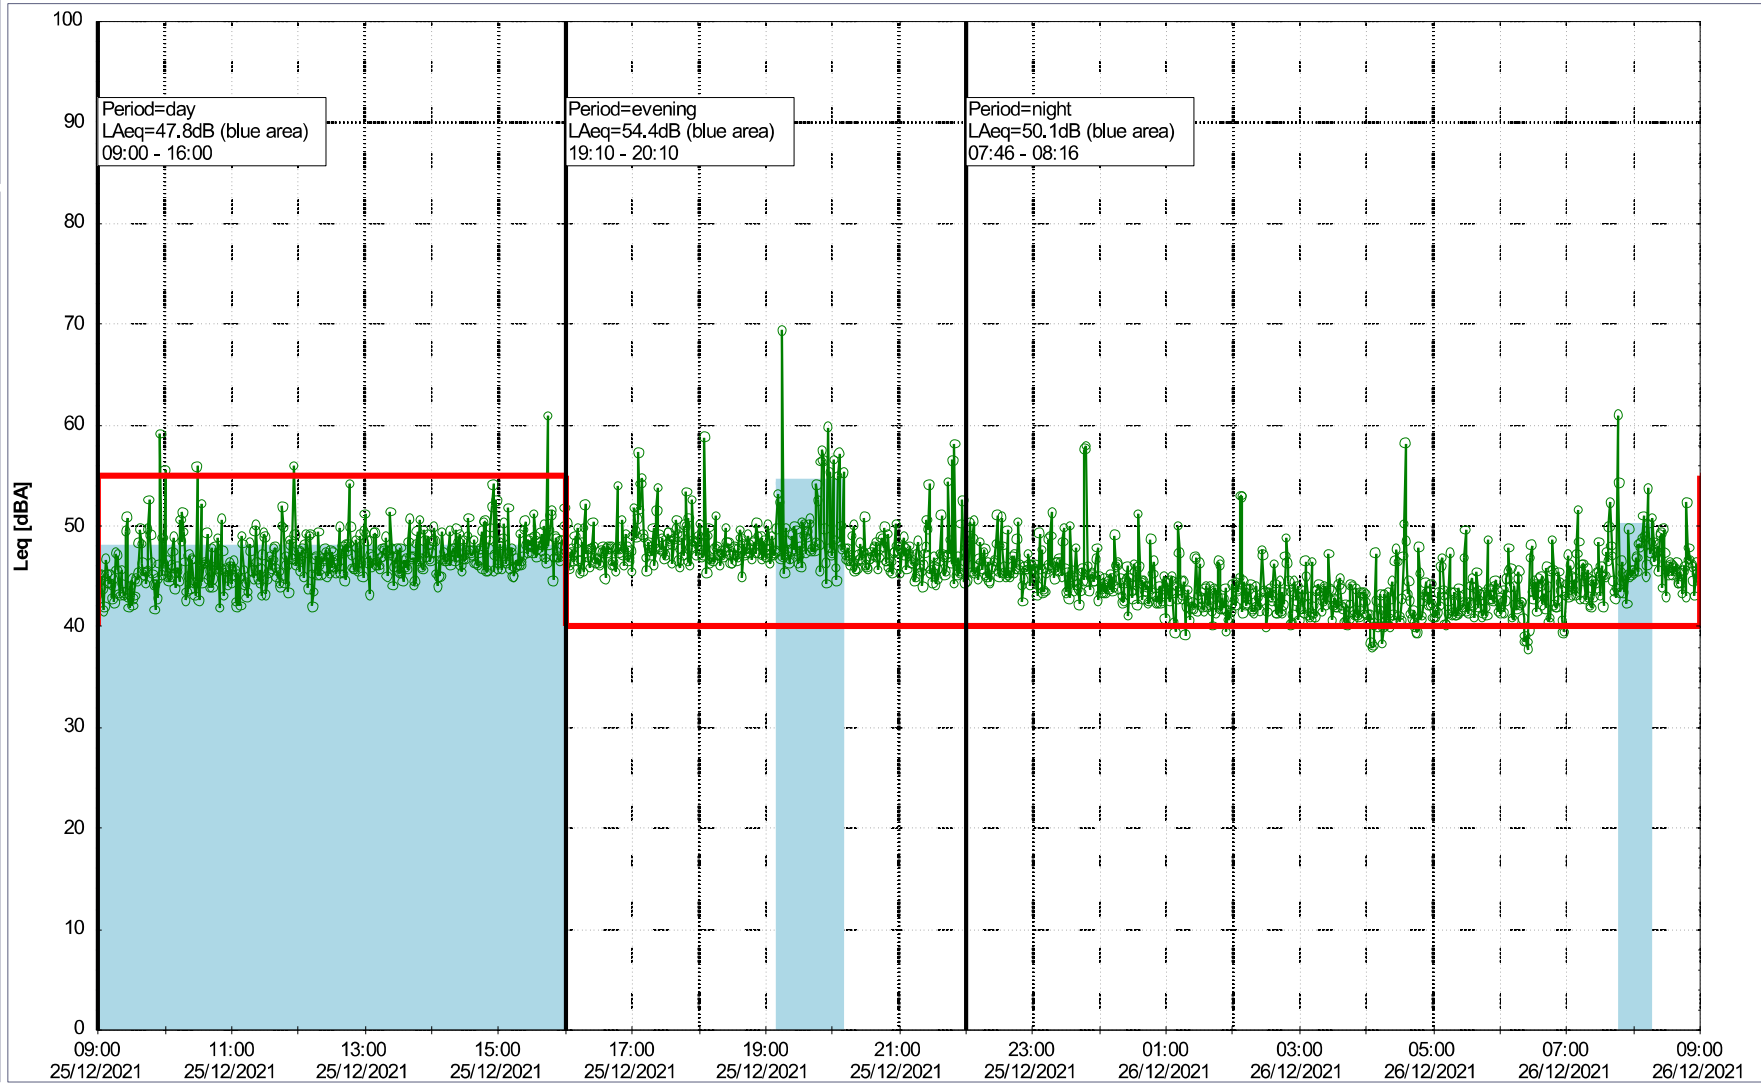

### Noise Time Related Diagram

24/12/2021  
25/12/2021

○○○○ MOP\_NS01

**Project:** Kronos Sydhavnen  
**Construction:** Mozarts Plads  
**Location:** N-V

Plan View

Remarks

...

### Noise Time Related Diagram

25/12/2021  
26/12/2021

○○○○ MOP\_NS01

**Project:** Kronos Sydhavnen  
**Construction:** Mozarts Plads  
**Location:** N-V

Plan View

Remarks

...