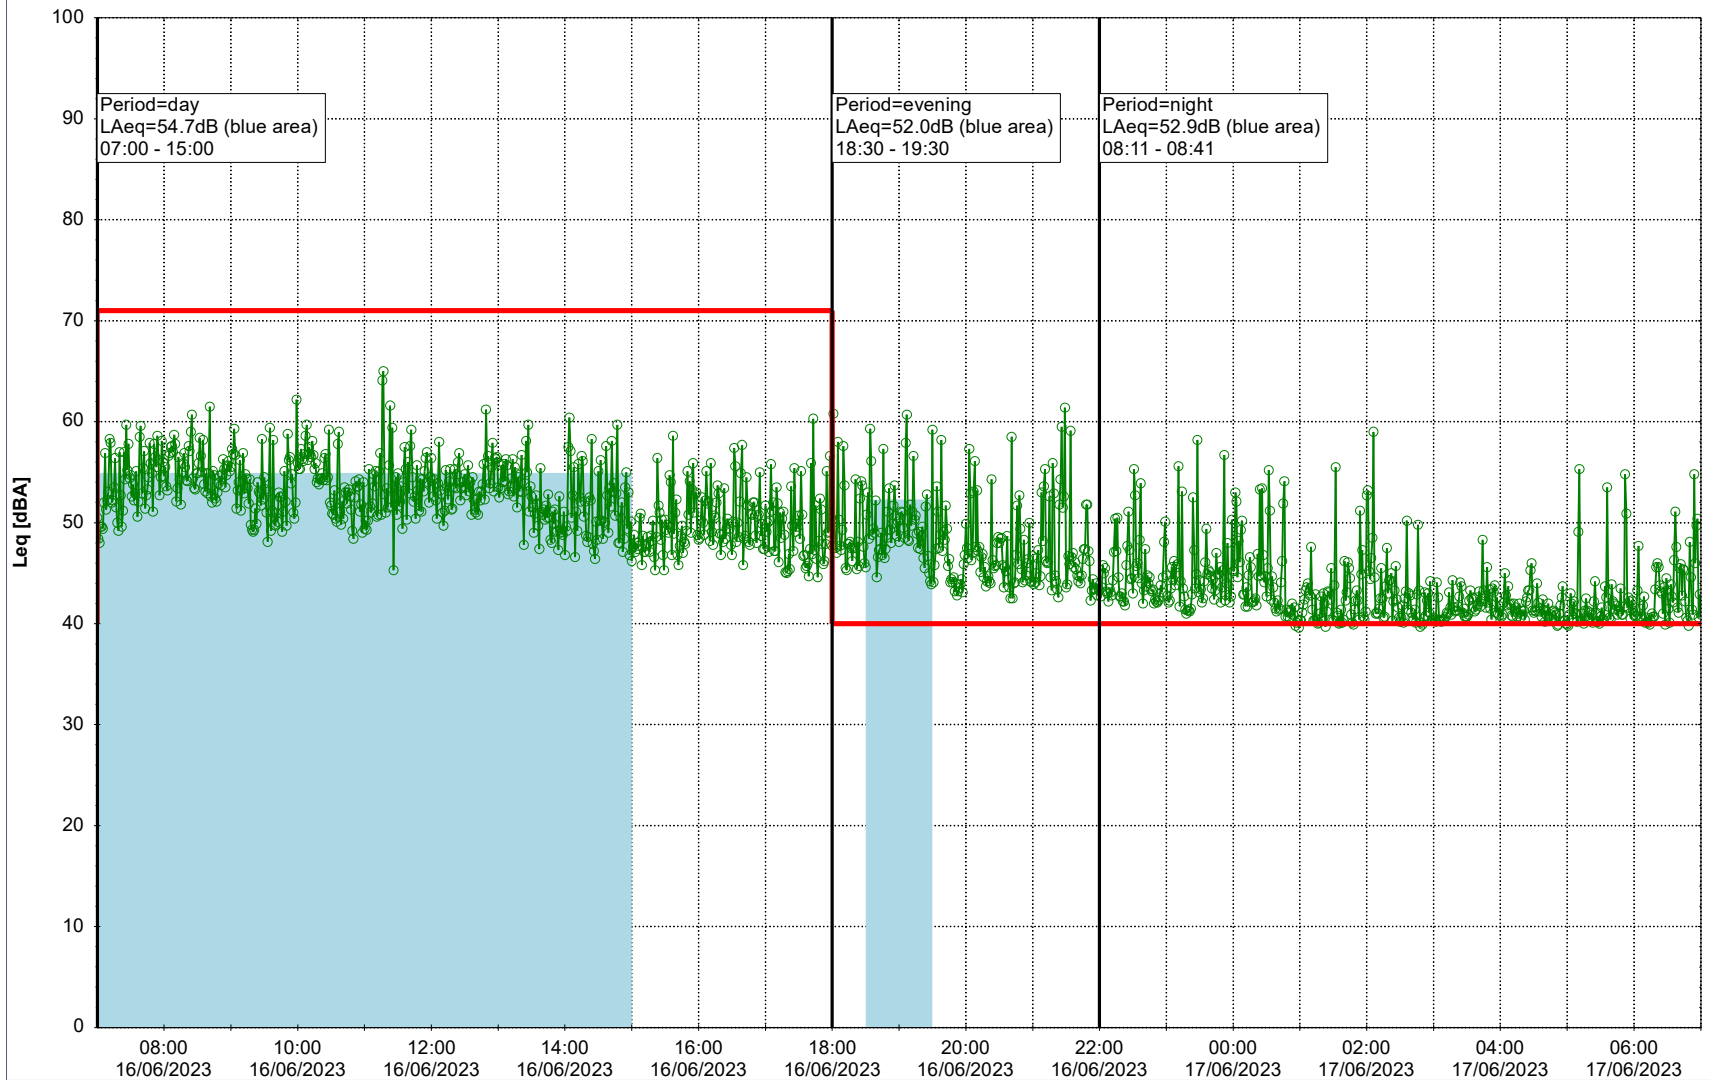

### Noise Time Related Diagram

15/06/2023  
16/06/2023

○ NEL\_NS01

**Project:** Kronos Sydhavnen  
**Construction:** Ny Ellebjerg  
**Location:** N-V

Plan View

Remarks

...

### Noise Time Related Diagram

16/06/2023  
17/06/2023

○○○ NEL\_NS01

**Project:** Kronos Sydhavnen  
**Construction:** Ny Ellebjerg  
**Location:** N-V

Plan View

Remarks

...