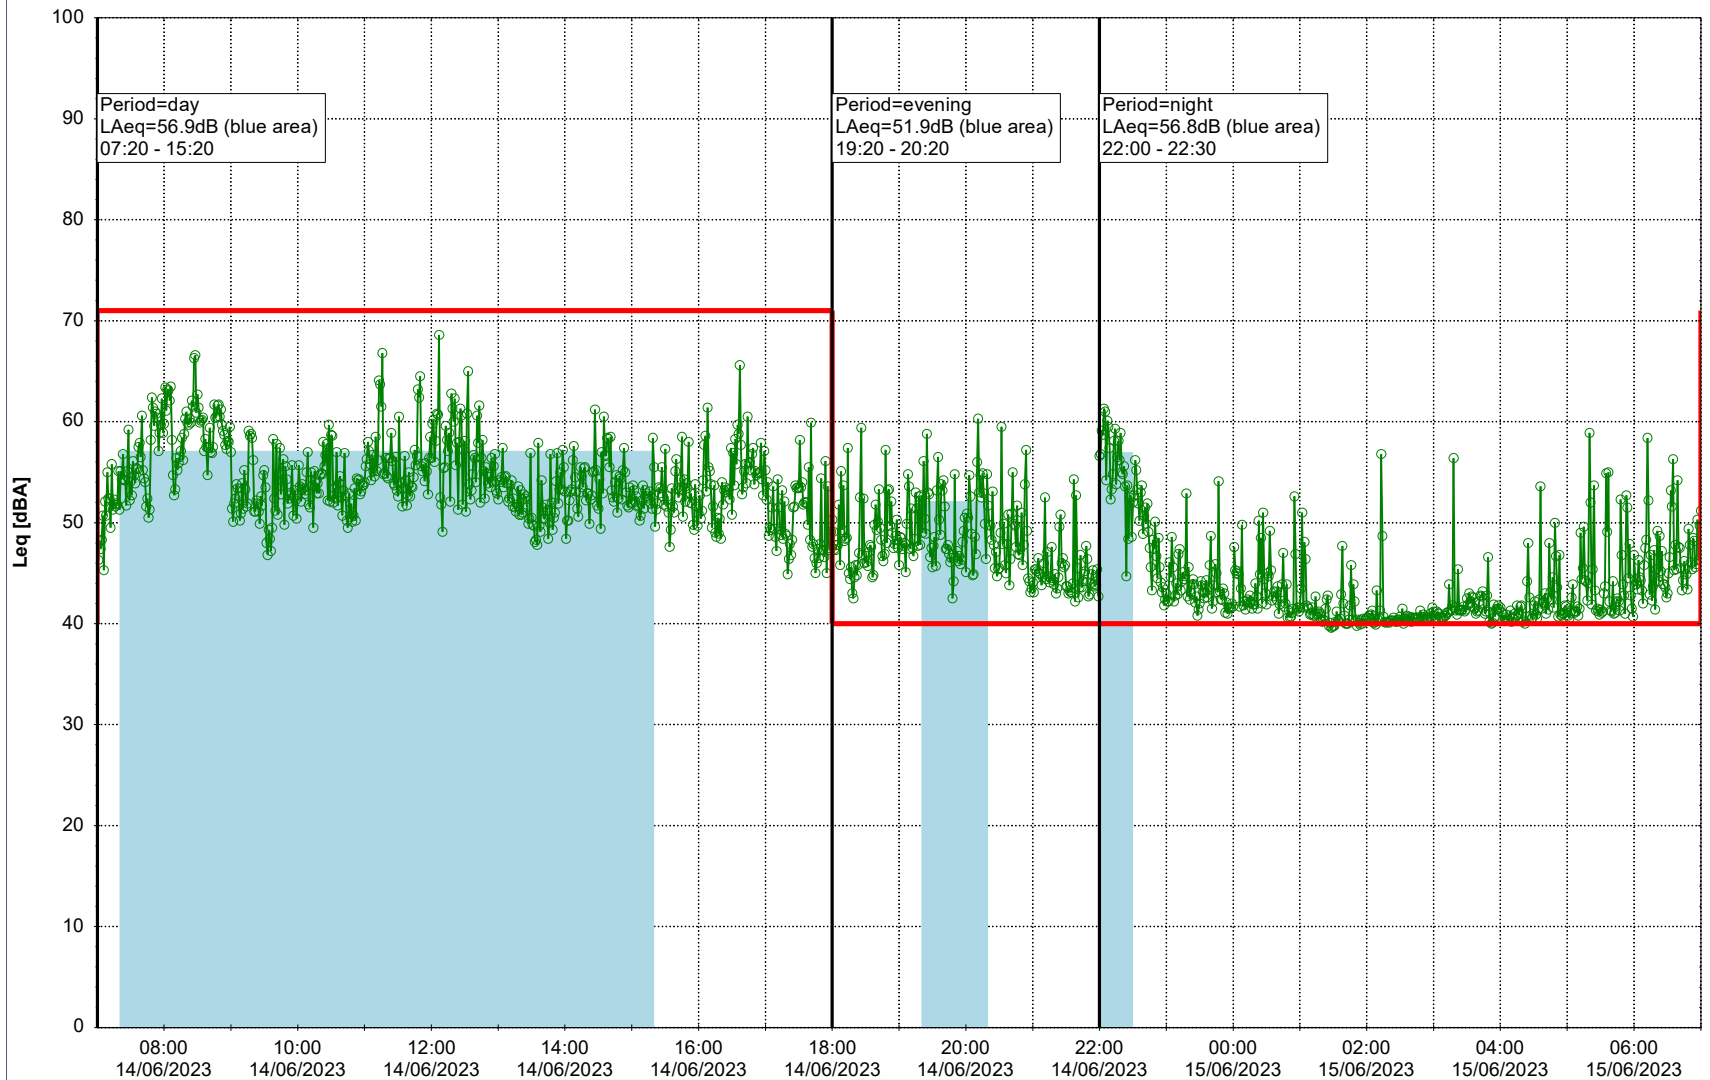

### Noise Time Related Diagram

13/06/2023  
14/06/2023

○ ○ ○ ○ NEL\_NS01

**Project:** Kronos Sydhavnen  
**Construction:** Ny Ellebjerg  
**Location:** N-V

Plan View

Remarks

...

### Noise Time Related Diagram

14/06/2023  
15/06/2023

○ NEL\_NS01

**Project:** Kronos Sydhavnen  
**Construction:** Ny Ellebjerg  
**Location:** N-V

Plan View

Remarks

...