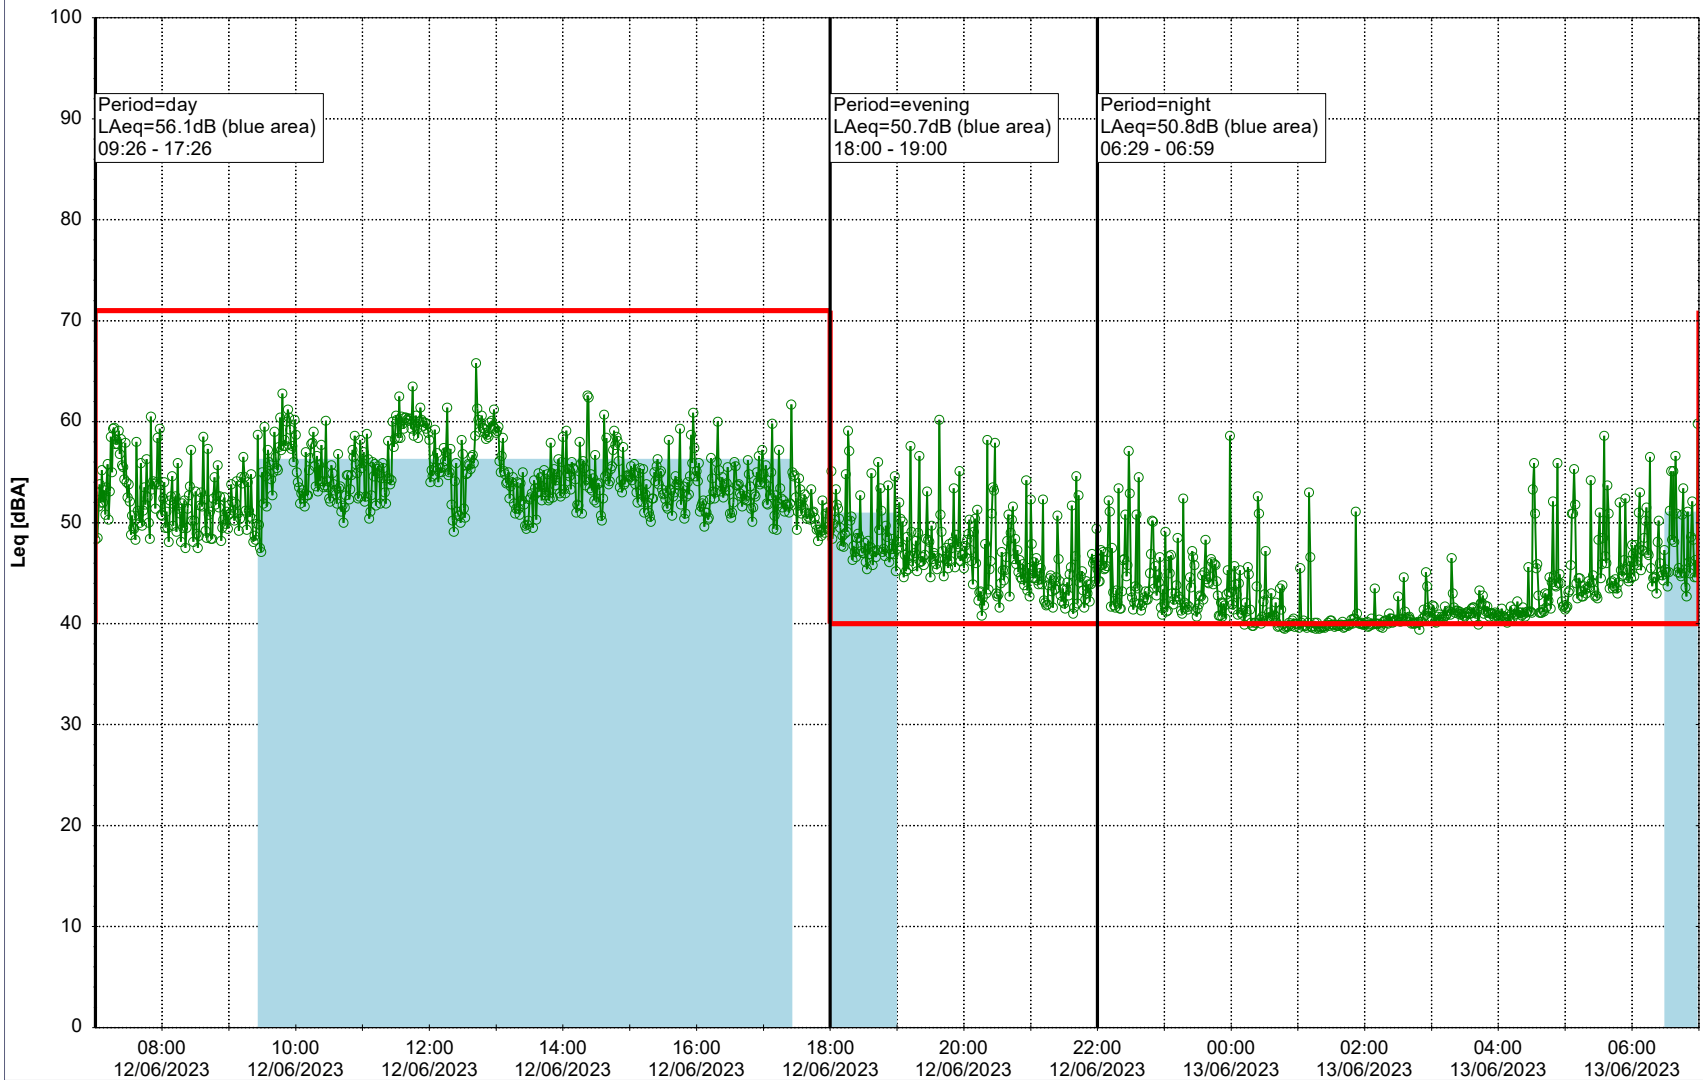

Project: Kronos Sydhavnen  
Construction: Ny Ellebjerg  
Location: N-V

Plan View

Remarks

...

### Noise Time Related Diagram

12/06/2023  
13/06/2023

○ NEL\_NS01

**Project:** Kronos Sydhavnen  
**Construction:** Ny Ellebjerg  
**Location:** N-V

Plan View

Remarks

...

### Noise Time Related Diagram

13/06/2023  
14/06/2023

○ ○ ○ ○ NEL\_NS01

**Project:** Kronos Sydhavnen  
**Construction:** Ny Ellebjerg  
**Location:** N-V

Plan View

Remarks

...