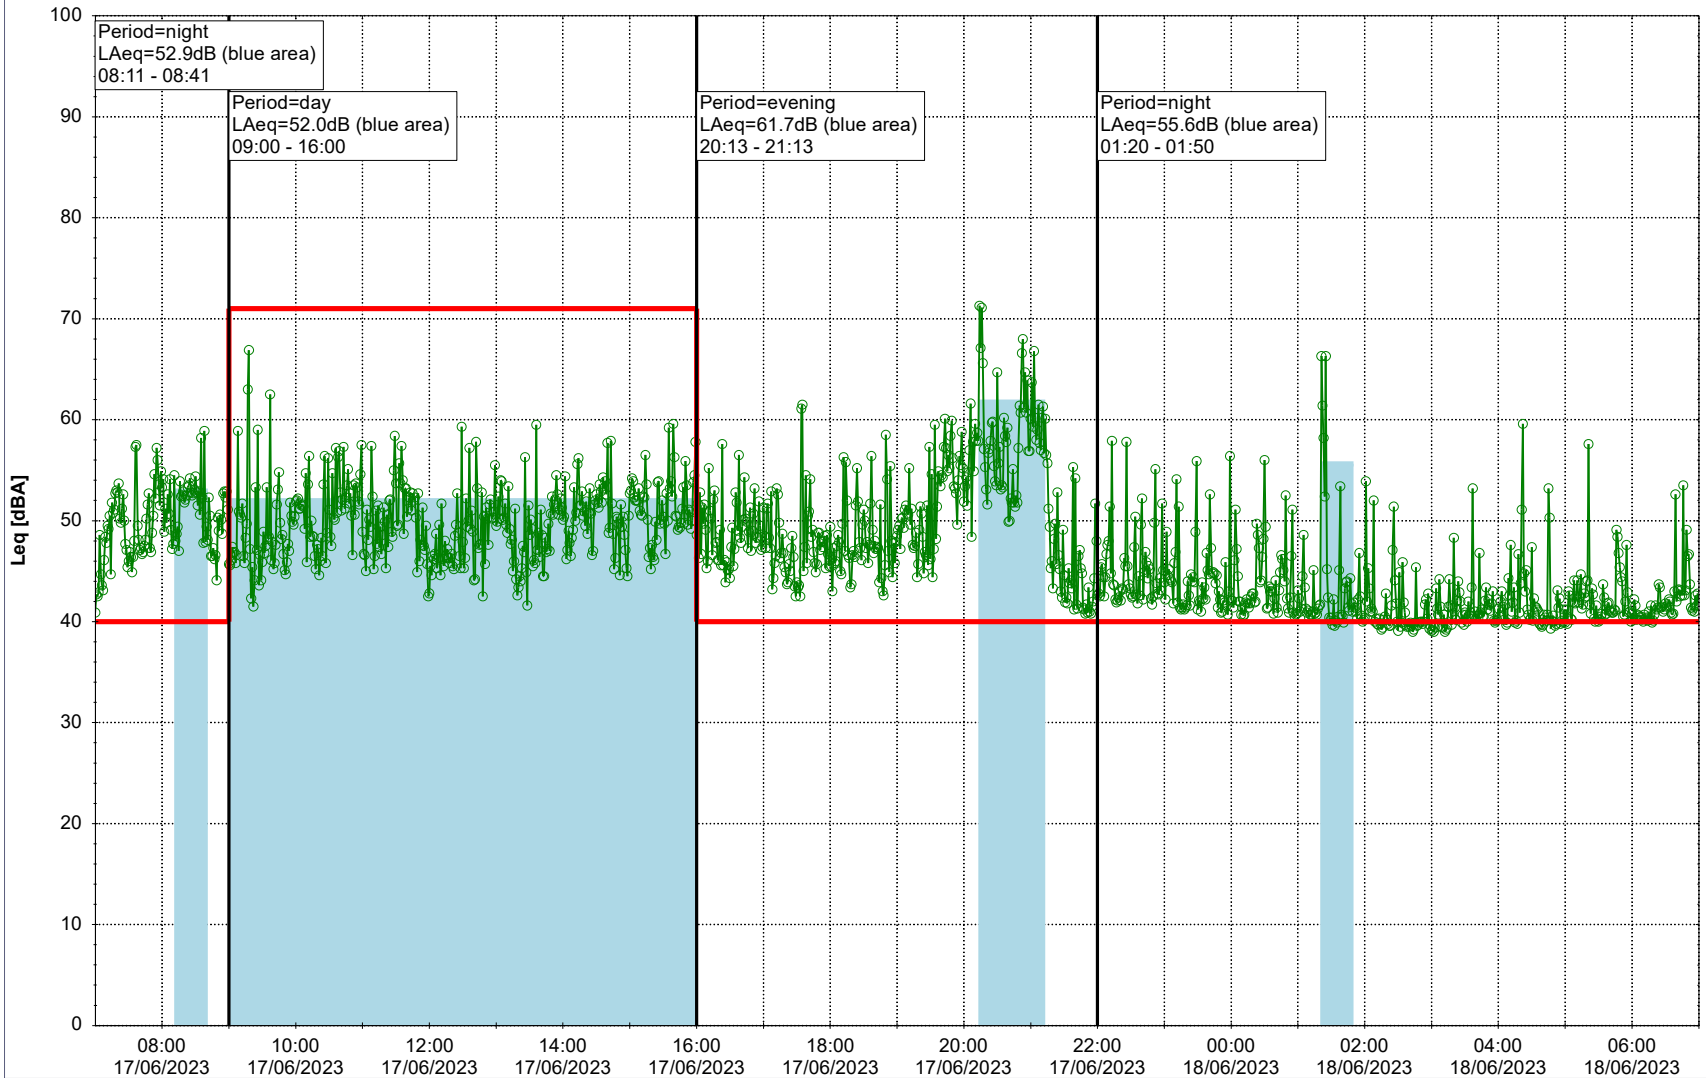

### Noise Time Related Diagram

16/06/2023  
17/06/2023

○○○ NEL\_NS01

**Project:** Kronos Sydhavnen  
**Construction:** Ny Ellebjerg  
**Location:** N-V

Plan View

Remarks

...

### Noise Time Related Diagram

17/06/2023  
18/06/2023

○ NEL\_NS01

**Project:** Kronos Sydhavnen  
**Construction:** Ny Ellebjerg  
**Location:** N-V

Plan View

Remarks

...