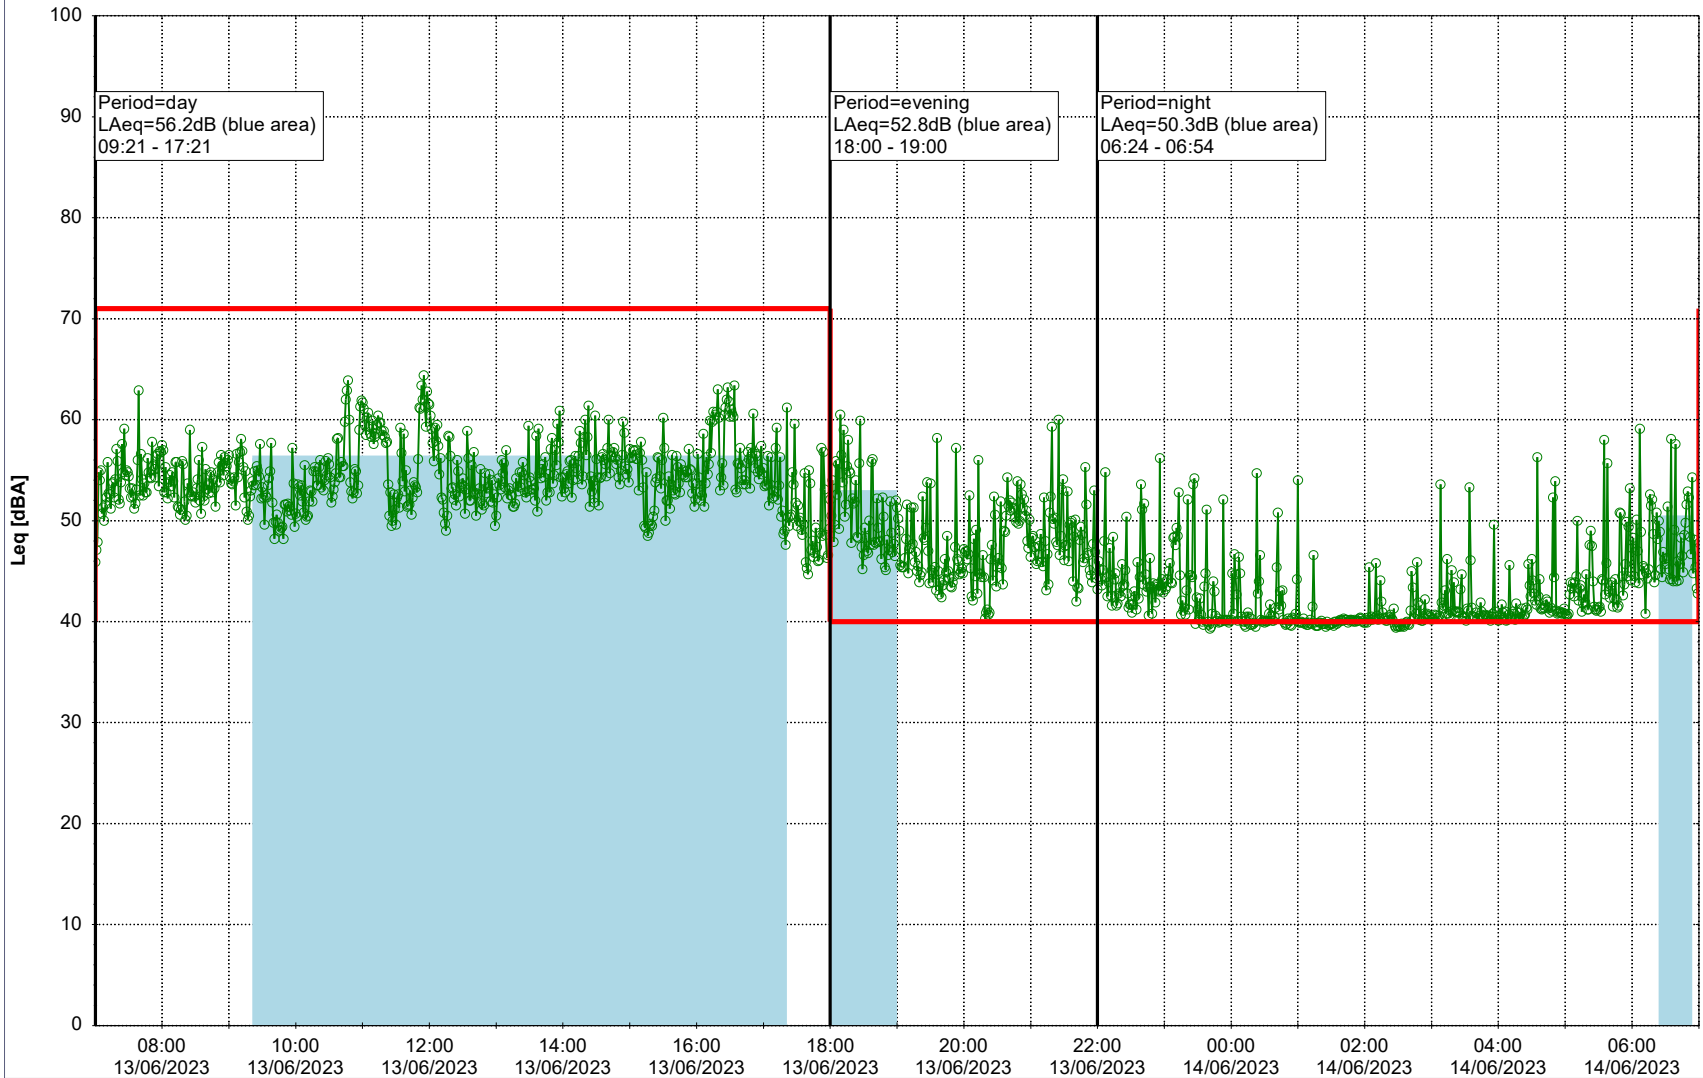

### Noise Time Related Diagram

12/06/2023  
13/06/2023

○ NEL\_NS01

**Project:** Kronos Sydhavnen  
**Construction:** Ny Ellebjerg  
**Location:** N-V

Plan View

Remarks

...

### Noise Time Related Diagram

13/06/2023  
14/06/2023

○ ○ ○ ○ NEL\_NS01

**Project:** Kronos Sydhavnen  
**Construction:** Ny Ellebjerg  
**Location:** N-V

Plan View

Remarks

...

### Noise Time Related Diagram

14/06/2023  
15/06/2023

○ NEL\_NS01

**Project:** Kronos Sydhavnen  
**Construction:** Ny Ellebjerg  
**Location:** N-V

Plan View

Remarks

...